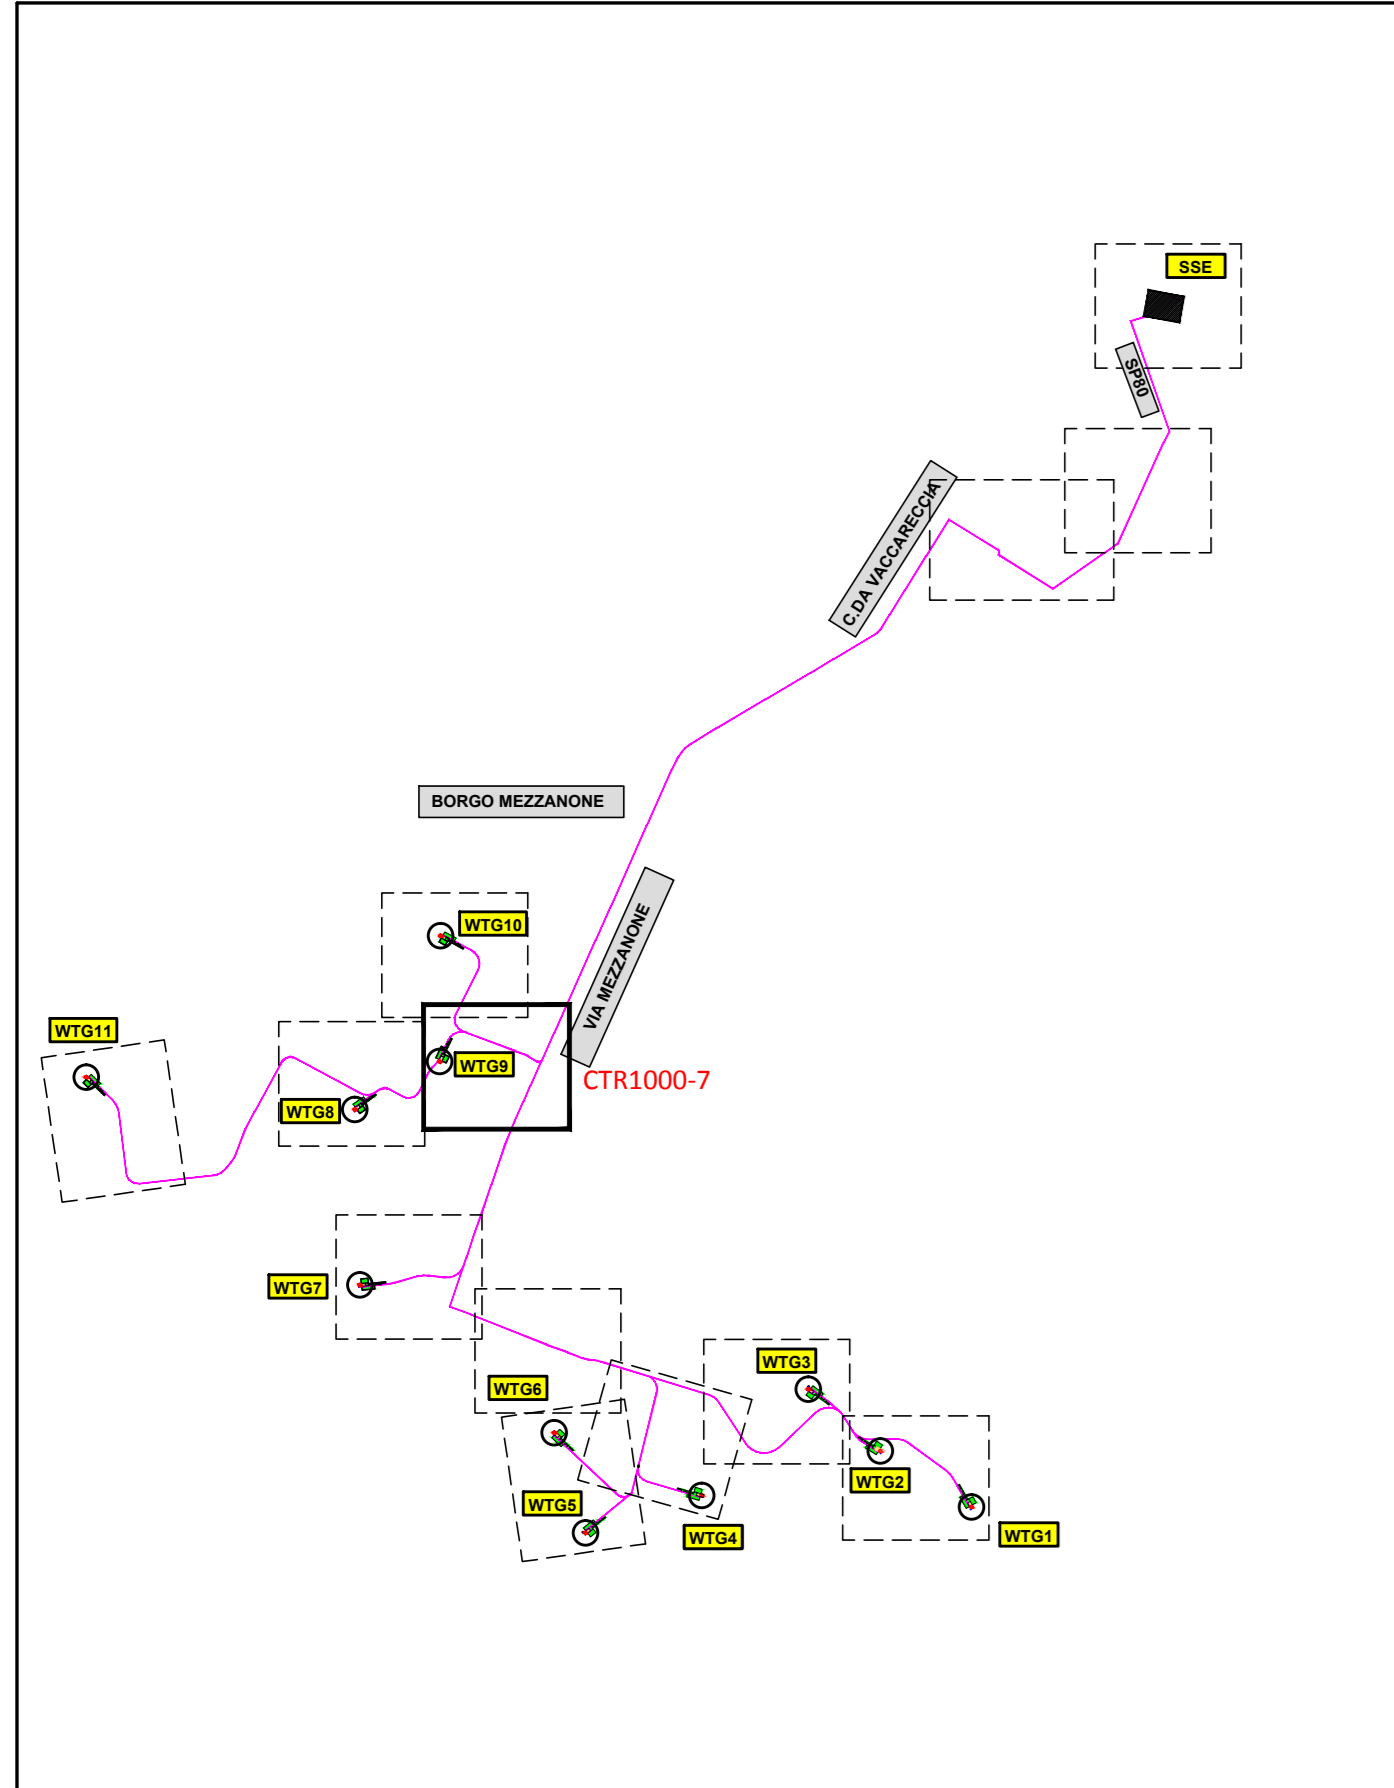

LEGENDA	
	WTG 01-02-03-04-05-06-07-08-11 VESTAS V172-7.2MW
	WTG 09-10 VESTAS V136-4.2MW
	PIAZZOLA DEFINITIVA
	PIAZZOLA TEMPORANEA
	AREA PRIVA DI OSTACOLI
	STRADA DI SERVIZIO
	CAVIGOTTO DI PROGETTO

BESS

WTG9

Masseria Torretta

Carri