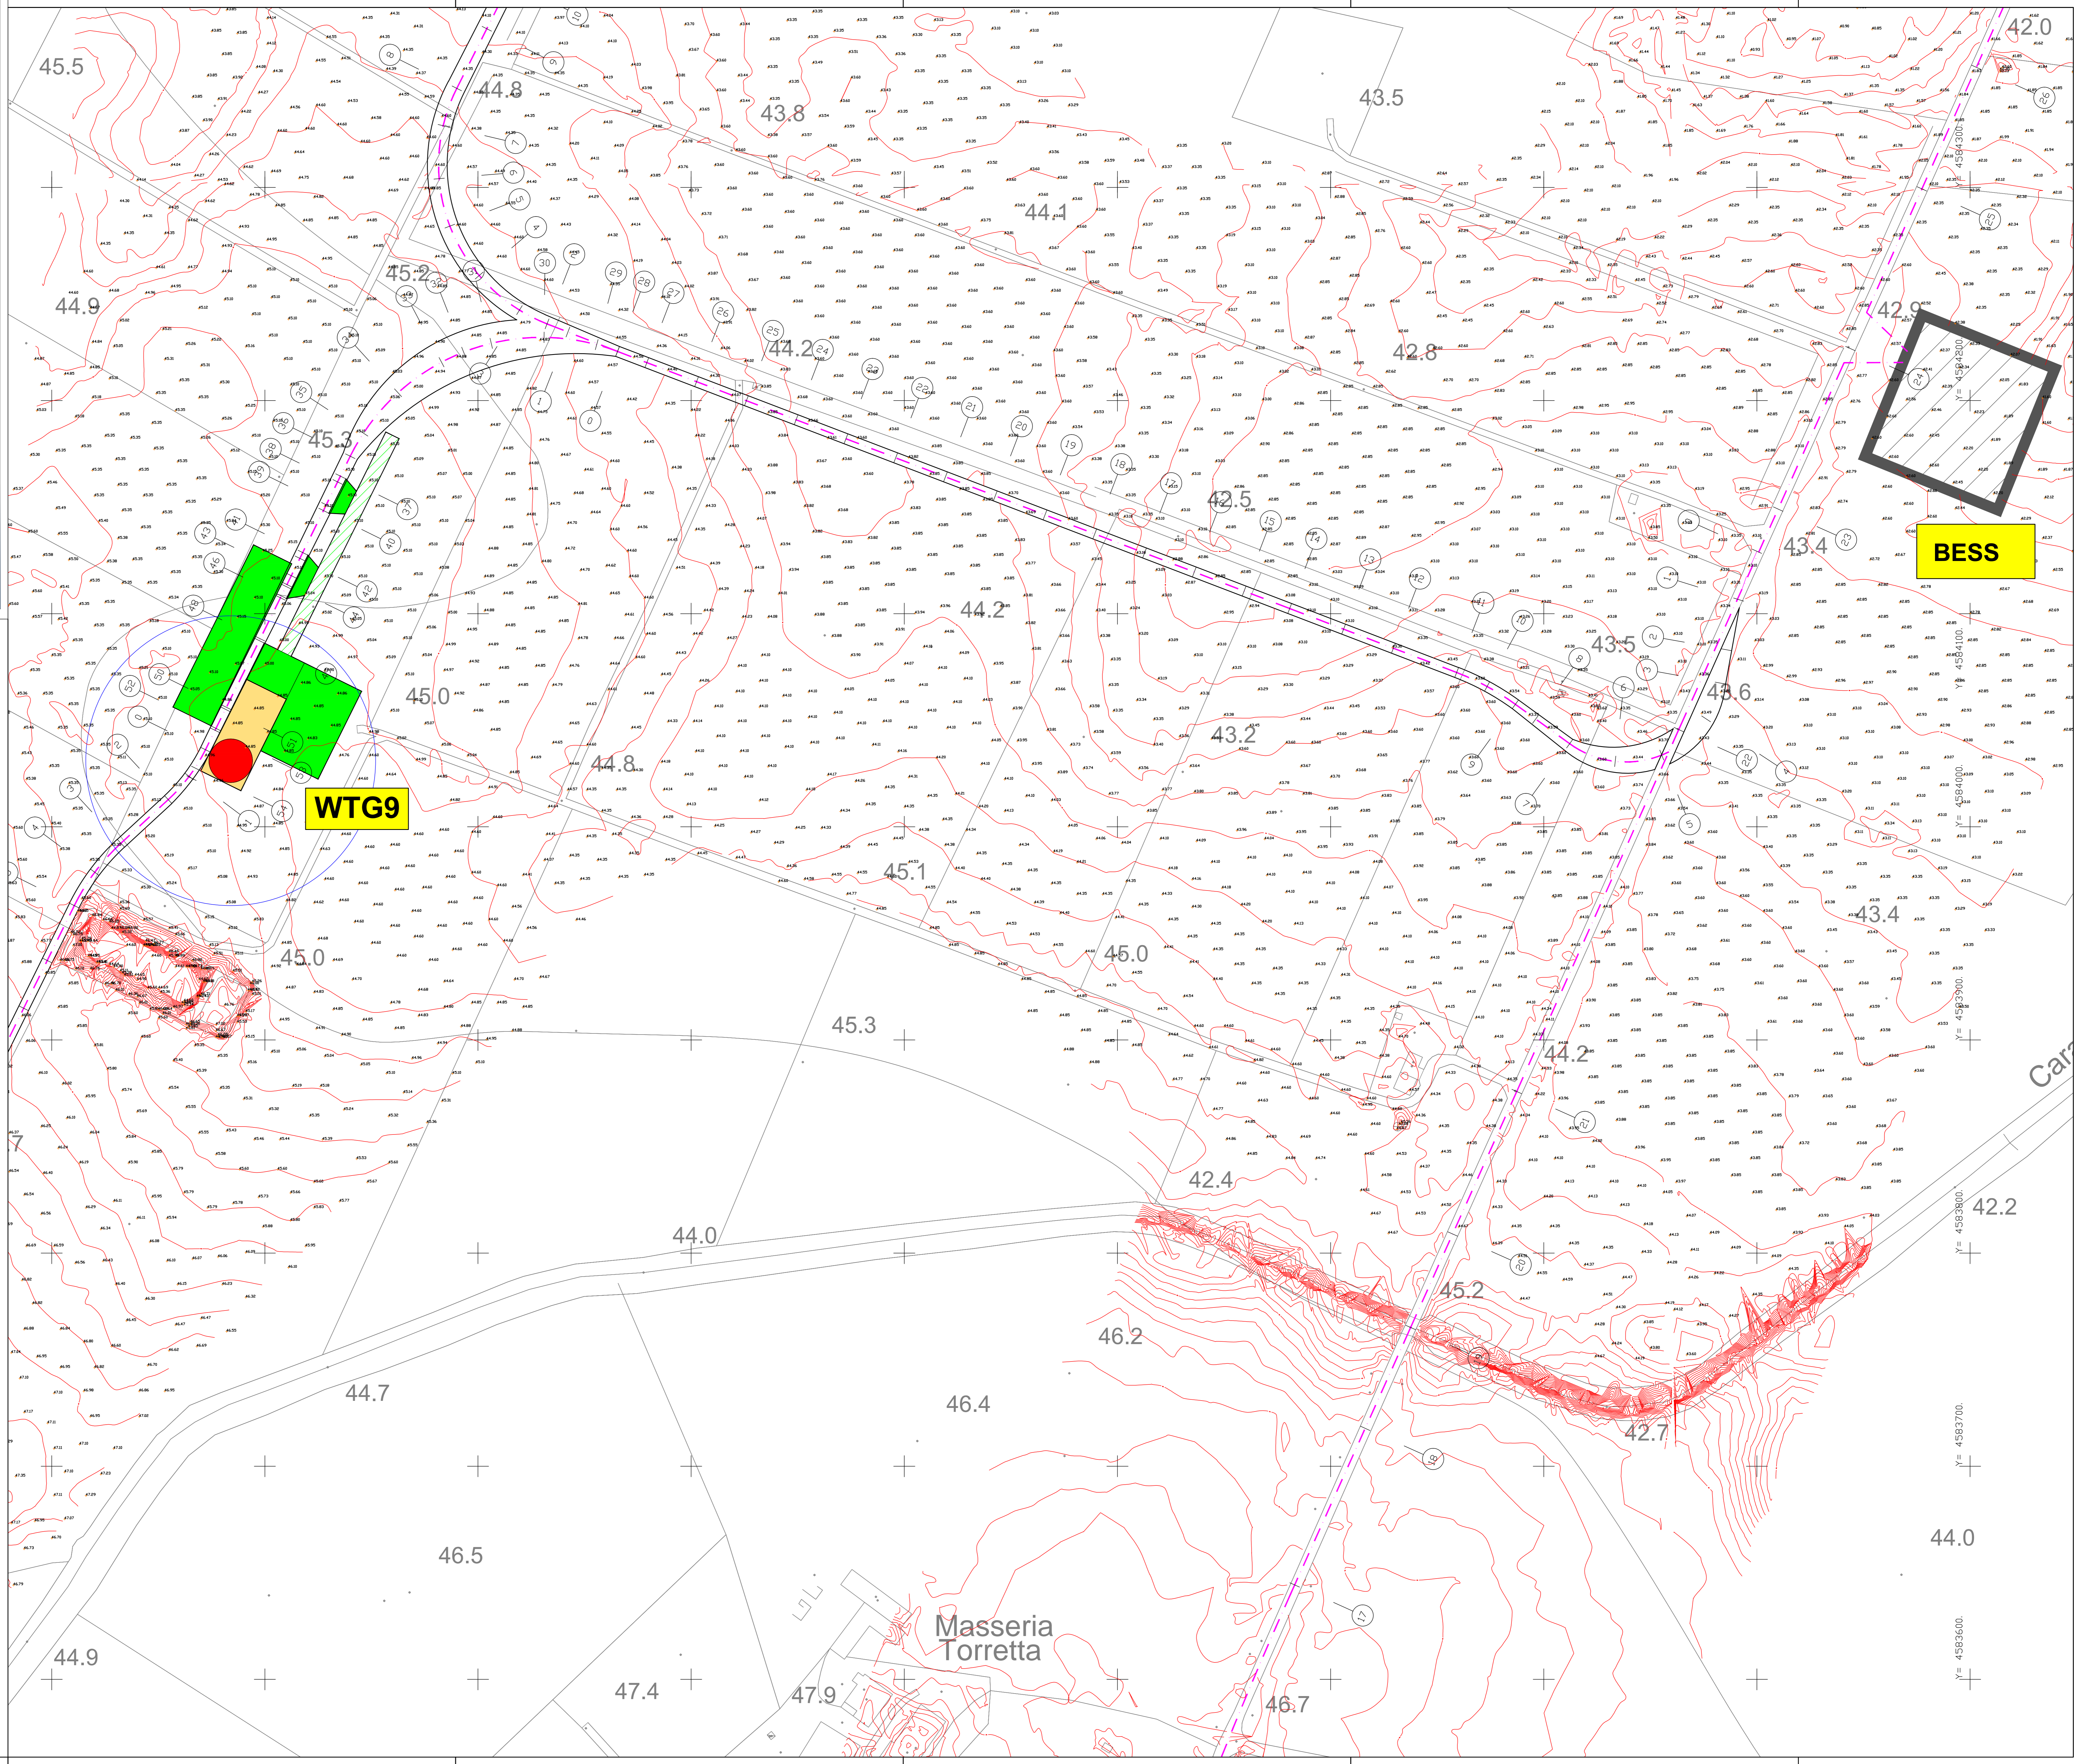

LEGENDA	
	WTG 01-02-03-04-05-06-07-08-11 VESTAS V172-7.2MW
	WTG 09-10 VESTAS V136-4.2MW
	PIAZZOLA DEFINITIVA
	PIAZZOLA TEMPORANEA
	AREA PRIVA DI OSTACOLI
	STRADA DI SERVIZIO
	CAVIGOTTO DI PROGETTO

BESS

WTG9

Masseria Torretta

Carri