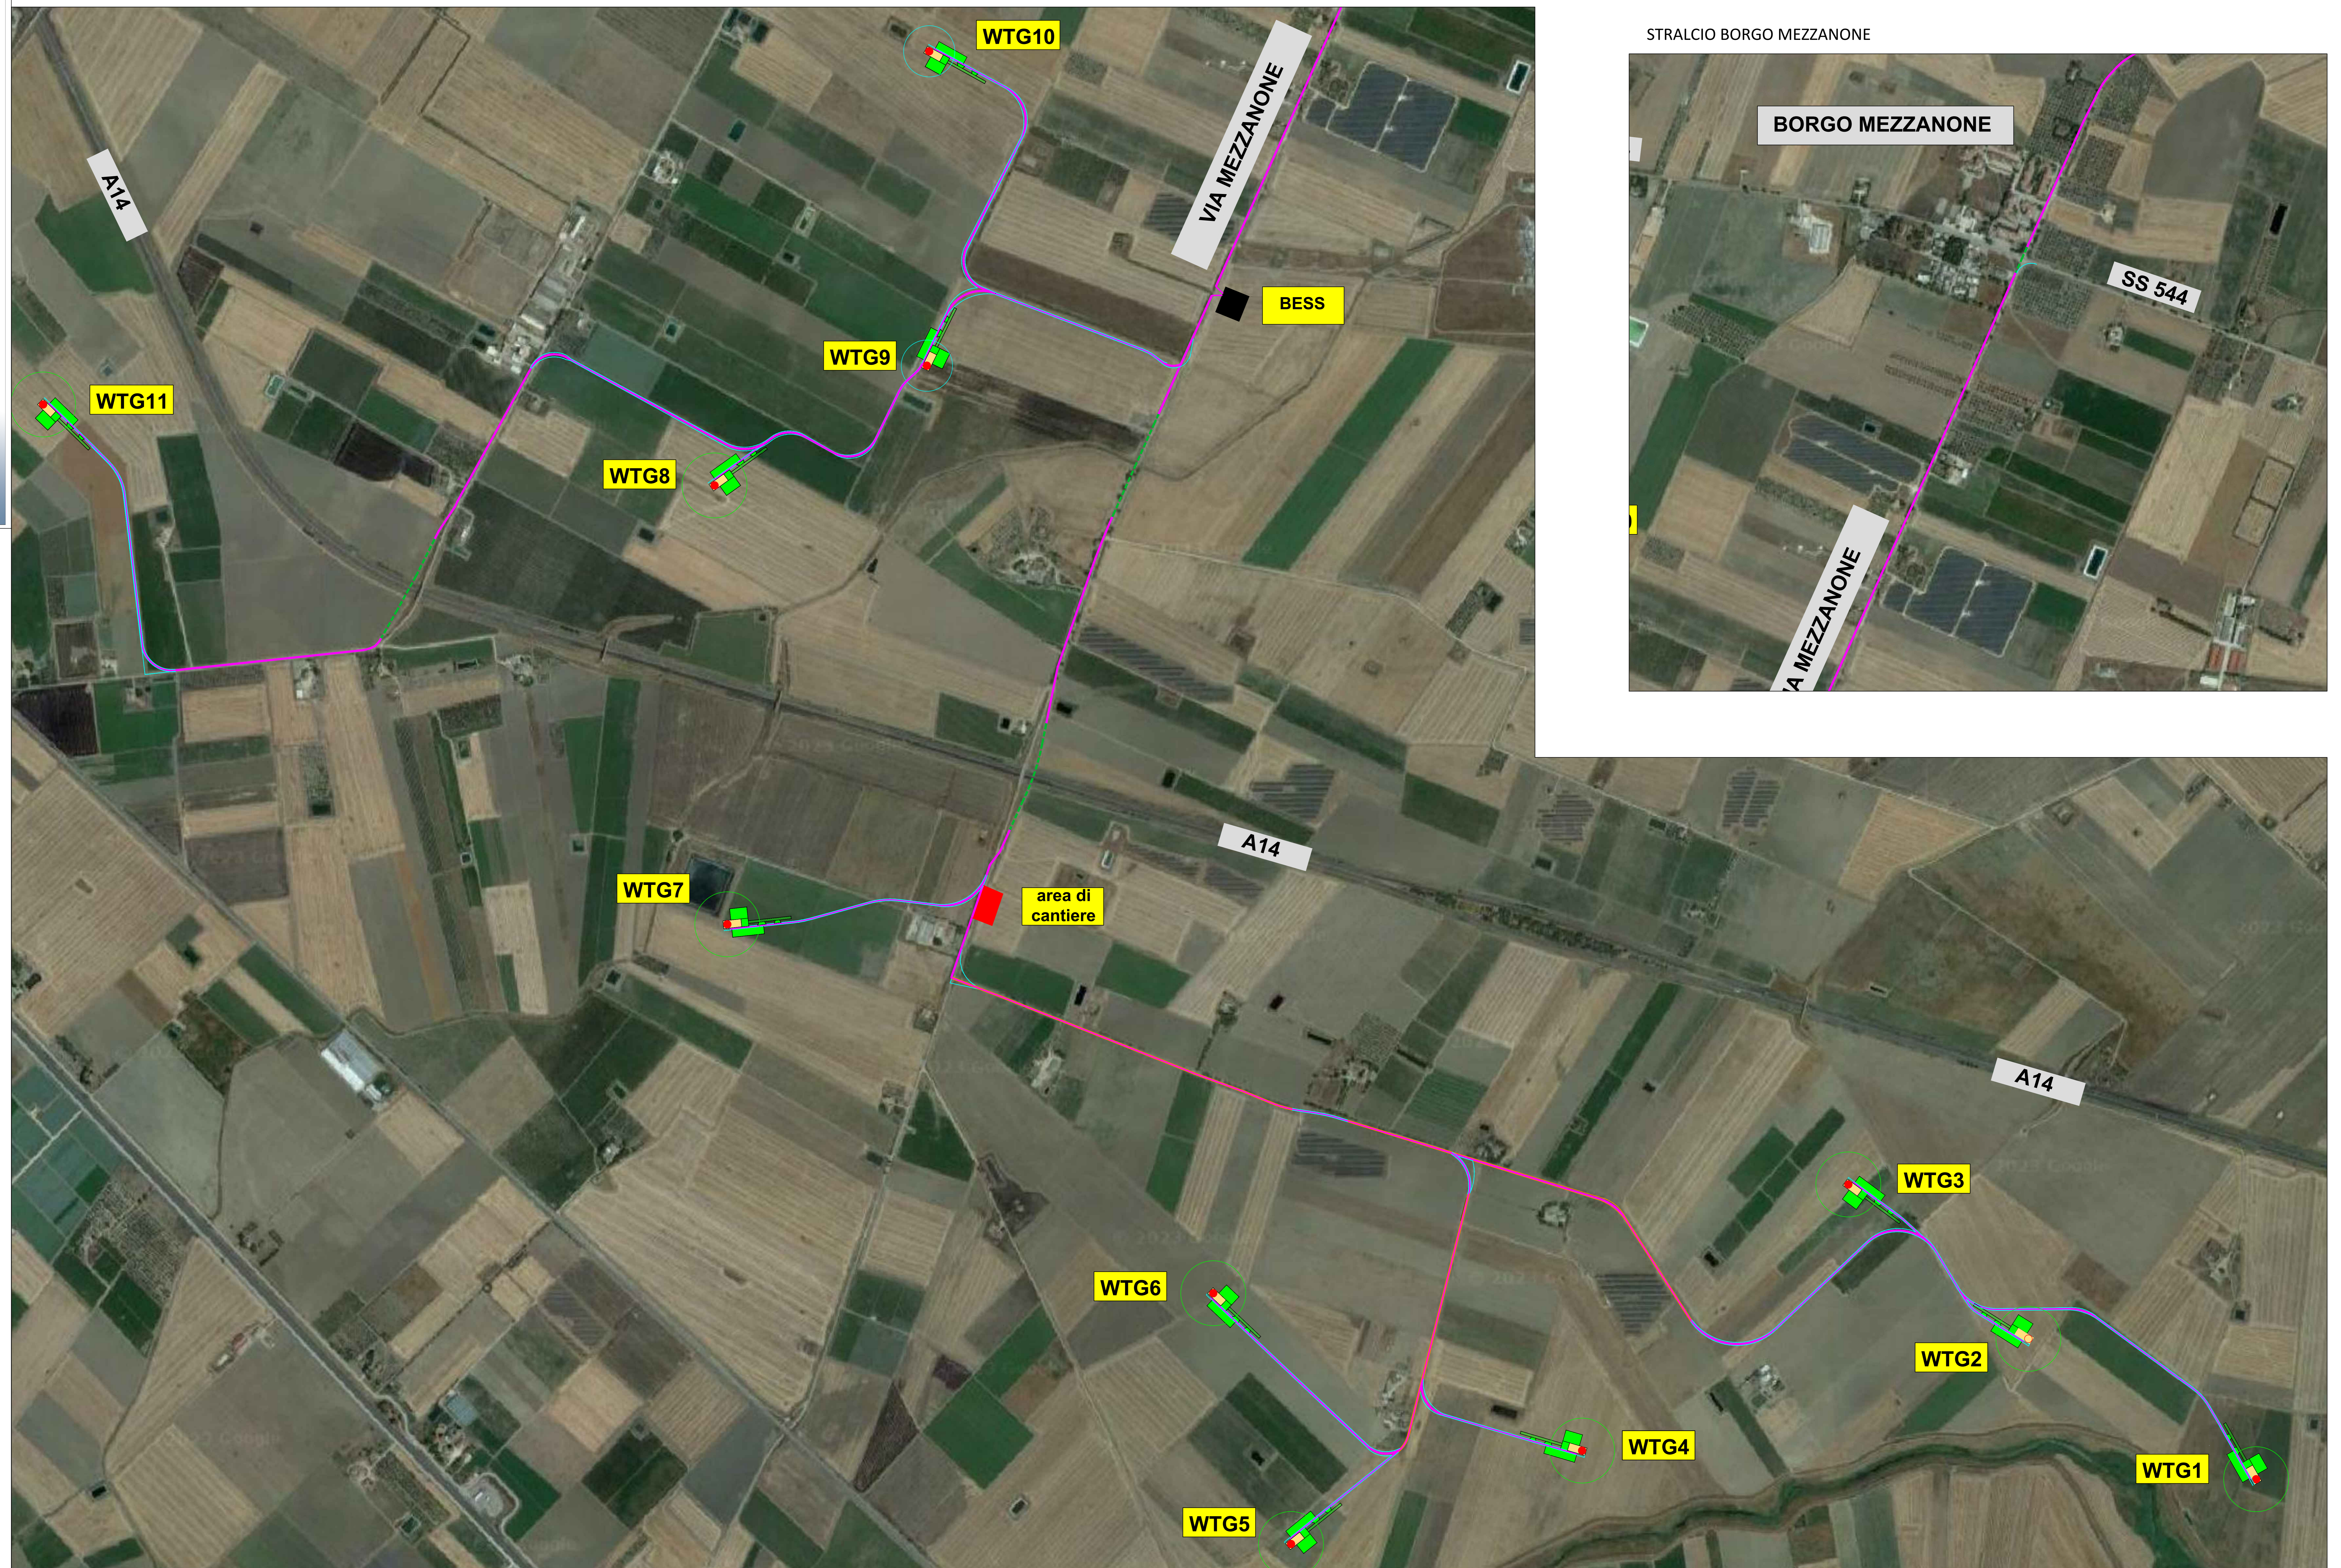

WTG	Coordinate WGS84 F33N	
	Est (m)	Nord (m)
01	561614	4581073
02	561009	4581446
03	560531	4581856
04	559824	4581149
05	559051	4580901
06	558845	4581567
07	557554	4582547
08	557520	4583733
09	558084	4584031
10	558090	4584866
11	555737	4583928