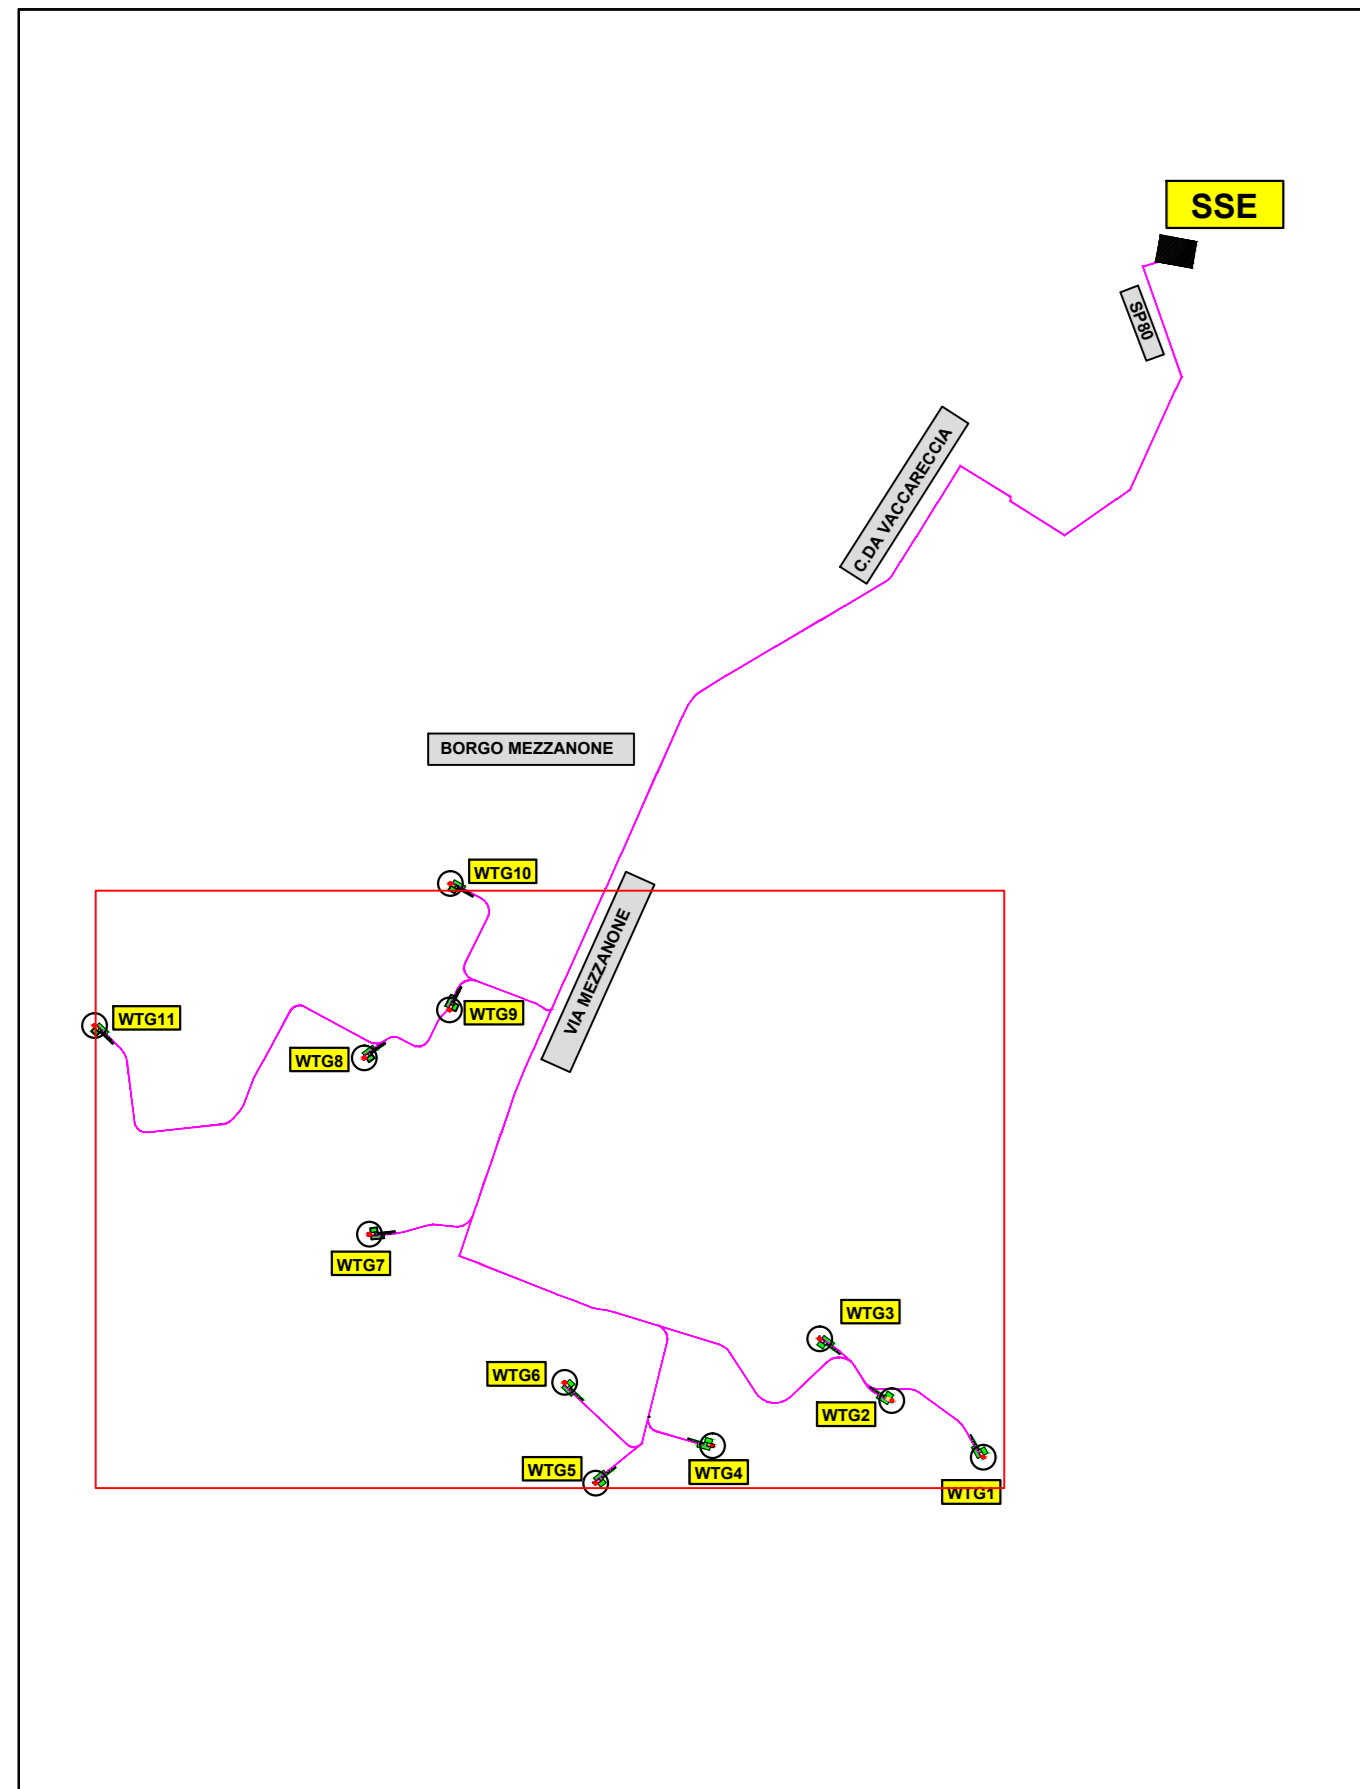

WTG	Coordinate WGS84 F33N	
	Est (m)	Nord (m)
01	561614	4581073
02	561009	4581446
03	560531	4581856
04	559824	4581149
05	559051	4580901
06	558845	4581567
07	557554	4582547
08	557520	4583733
09	558084	4584031
10	558090	4584866
11	555737	4583928