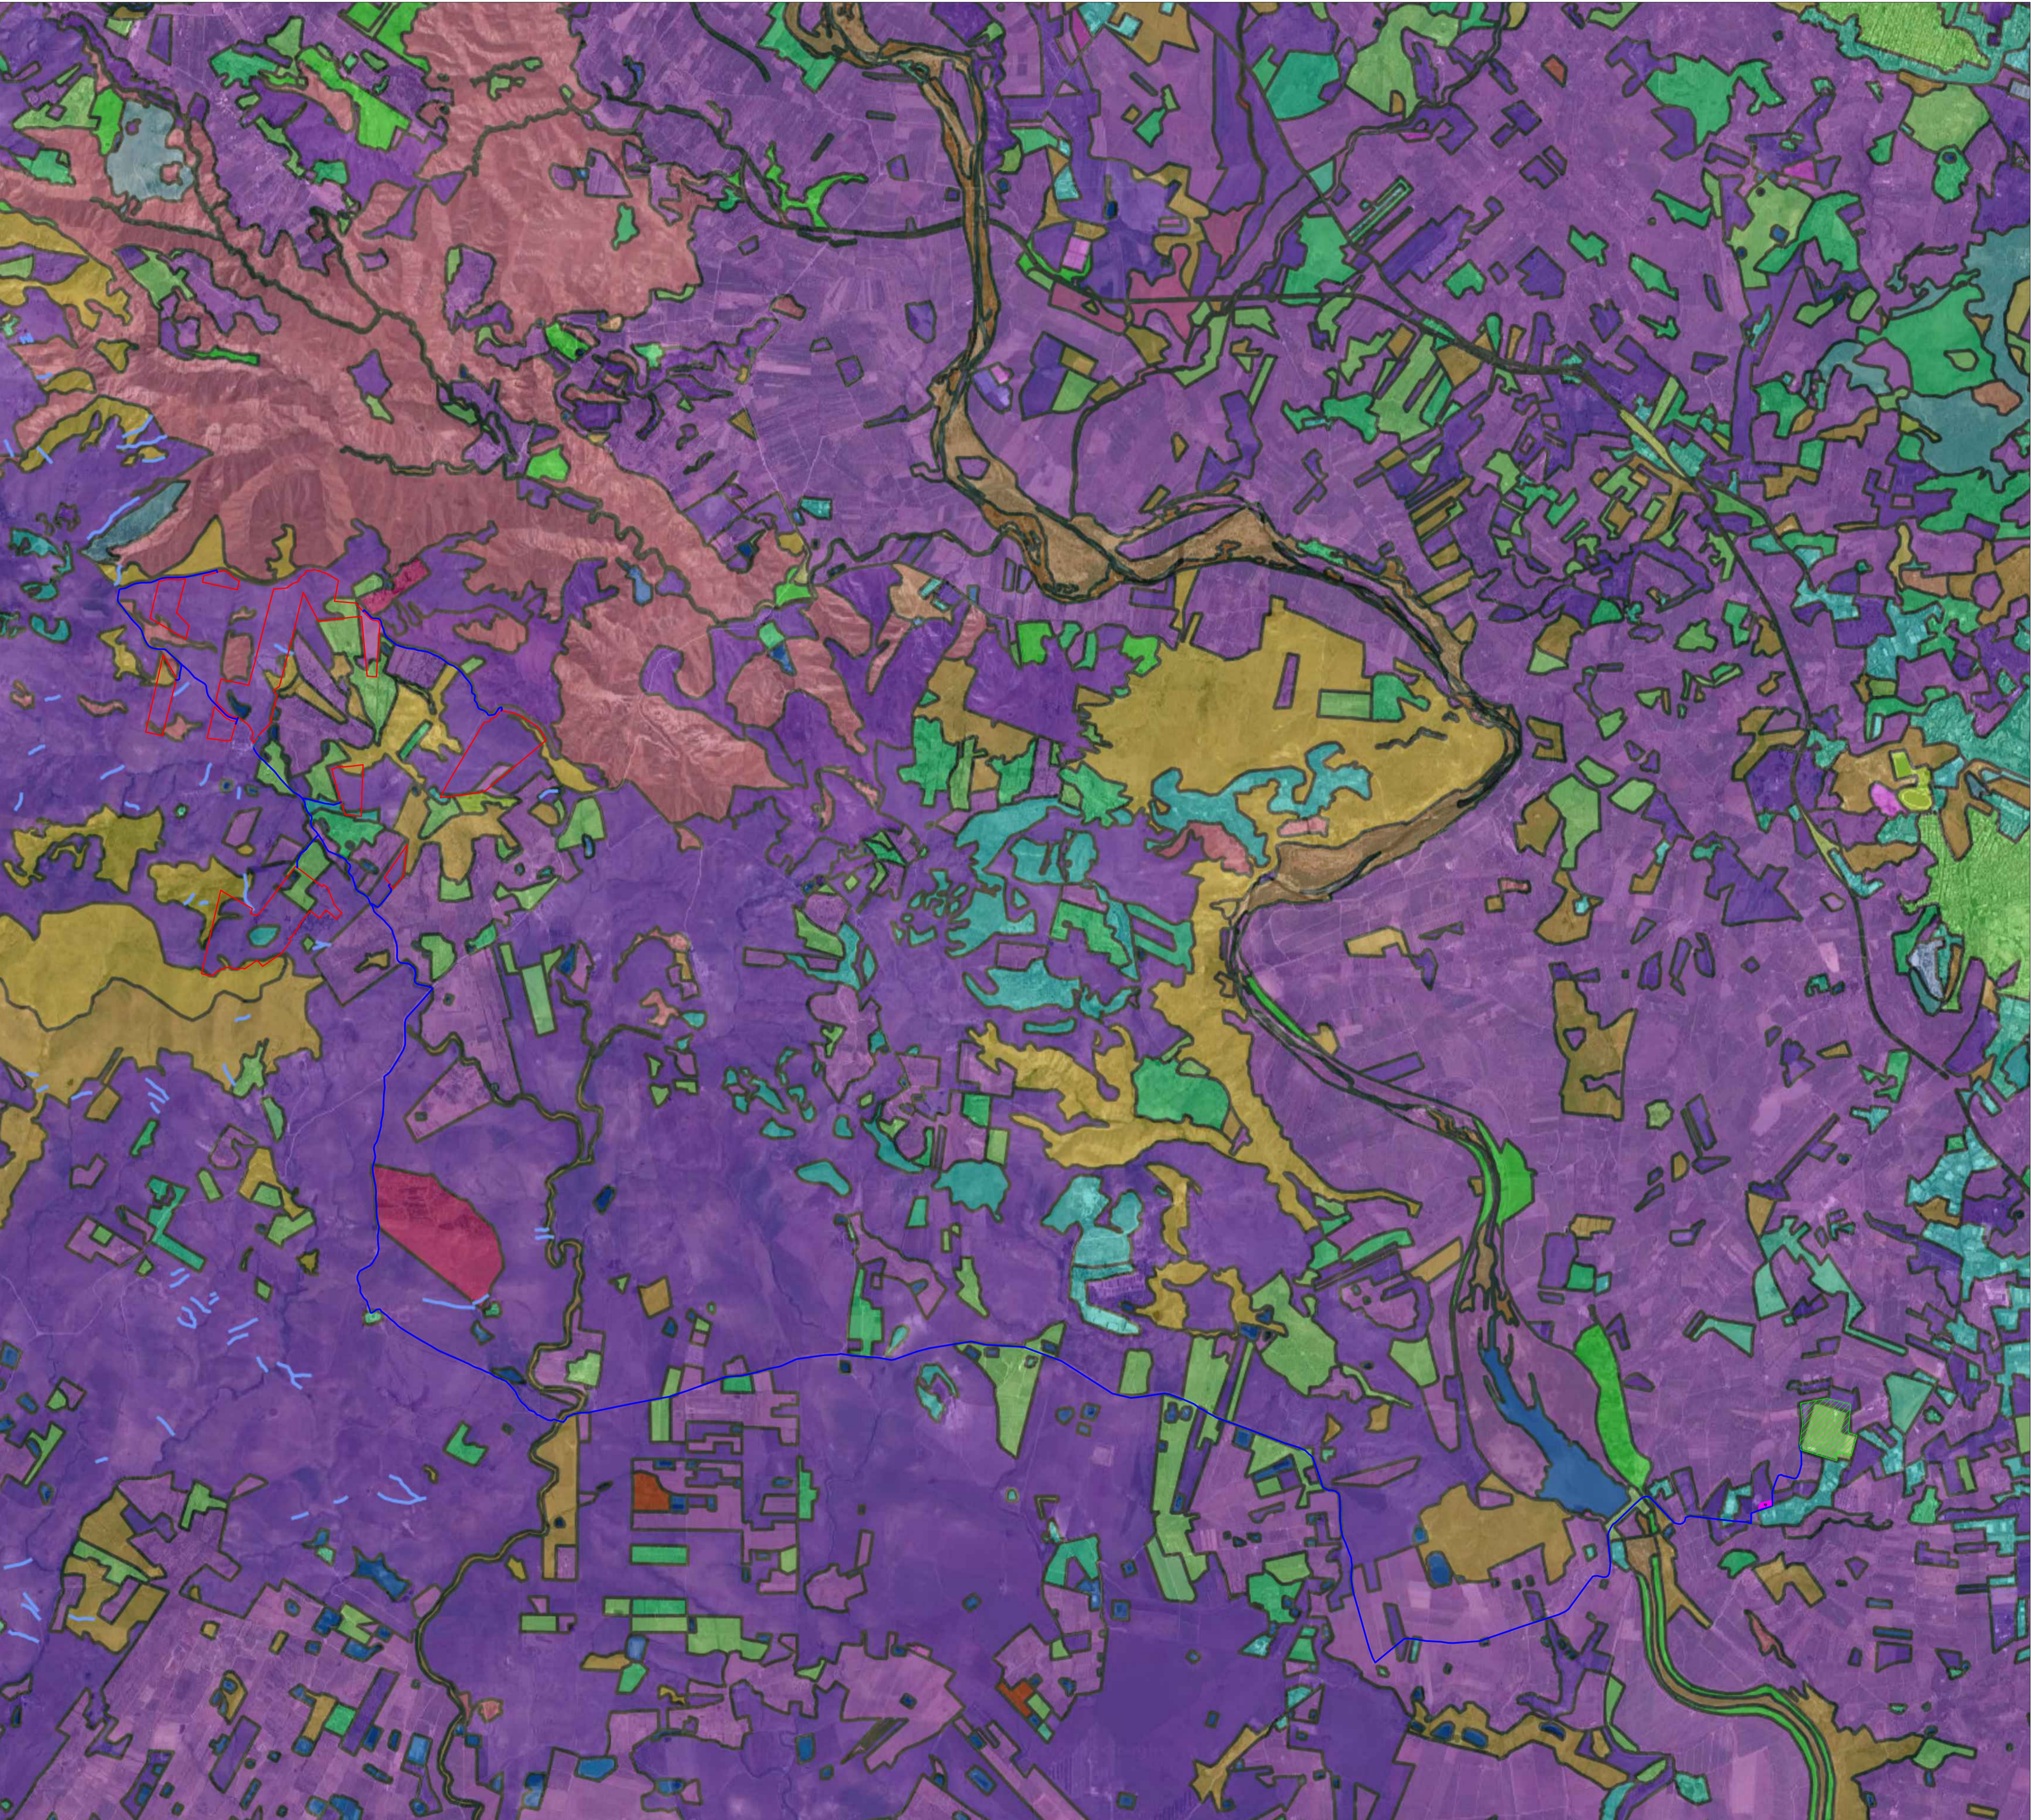

CARTA DEGLI HABITAT

LEGENDA

-  AREE DI IMPIANTO
-  CAVIDOTTO
-  SSE
-  AREA PER CABINA UTENTE

-  82.3 Seminativi e colture erbacee estensive
-  83.112 Oliveti intensivi
-  34.6 Praterie a specie perennanti (Lygeo-Stipetea)
-  34.633 Praterie ad Ampelodesmos mauritanicus
-  83.16 Agrumeti

REGIONE SICILIA
 PROVINCIA DI ENNA
 COMUNE DI CENTURIFE (EN)

PROGETTO DEFINITIVO

Impianto agro-fotovoltaico denominato "San Todaro", di potenza pari a 50,89 MWp in CC e relative opere di connessione, da realizzarsi in agro dei Comuni di Centuripe (EN) e Paternò (CT).

Titolo elaborato		N. Tavola	
Carta degli Habitat		1di1	
		Formato	
		Custom	
Codice elaborato	N. Revisione	Data	
CEN.ENG.TAV.010.00	00	24/05/2023	
		Scala	
		1:20.000	

Riproduzione o consegna a terzi solo dietro specifica autorizzazione