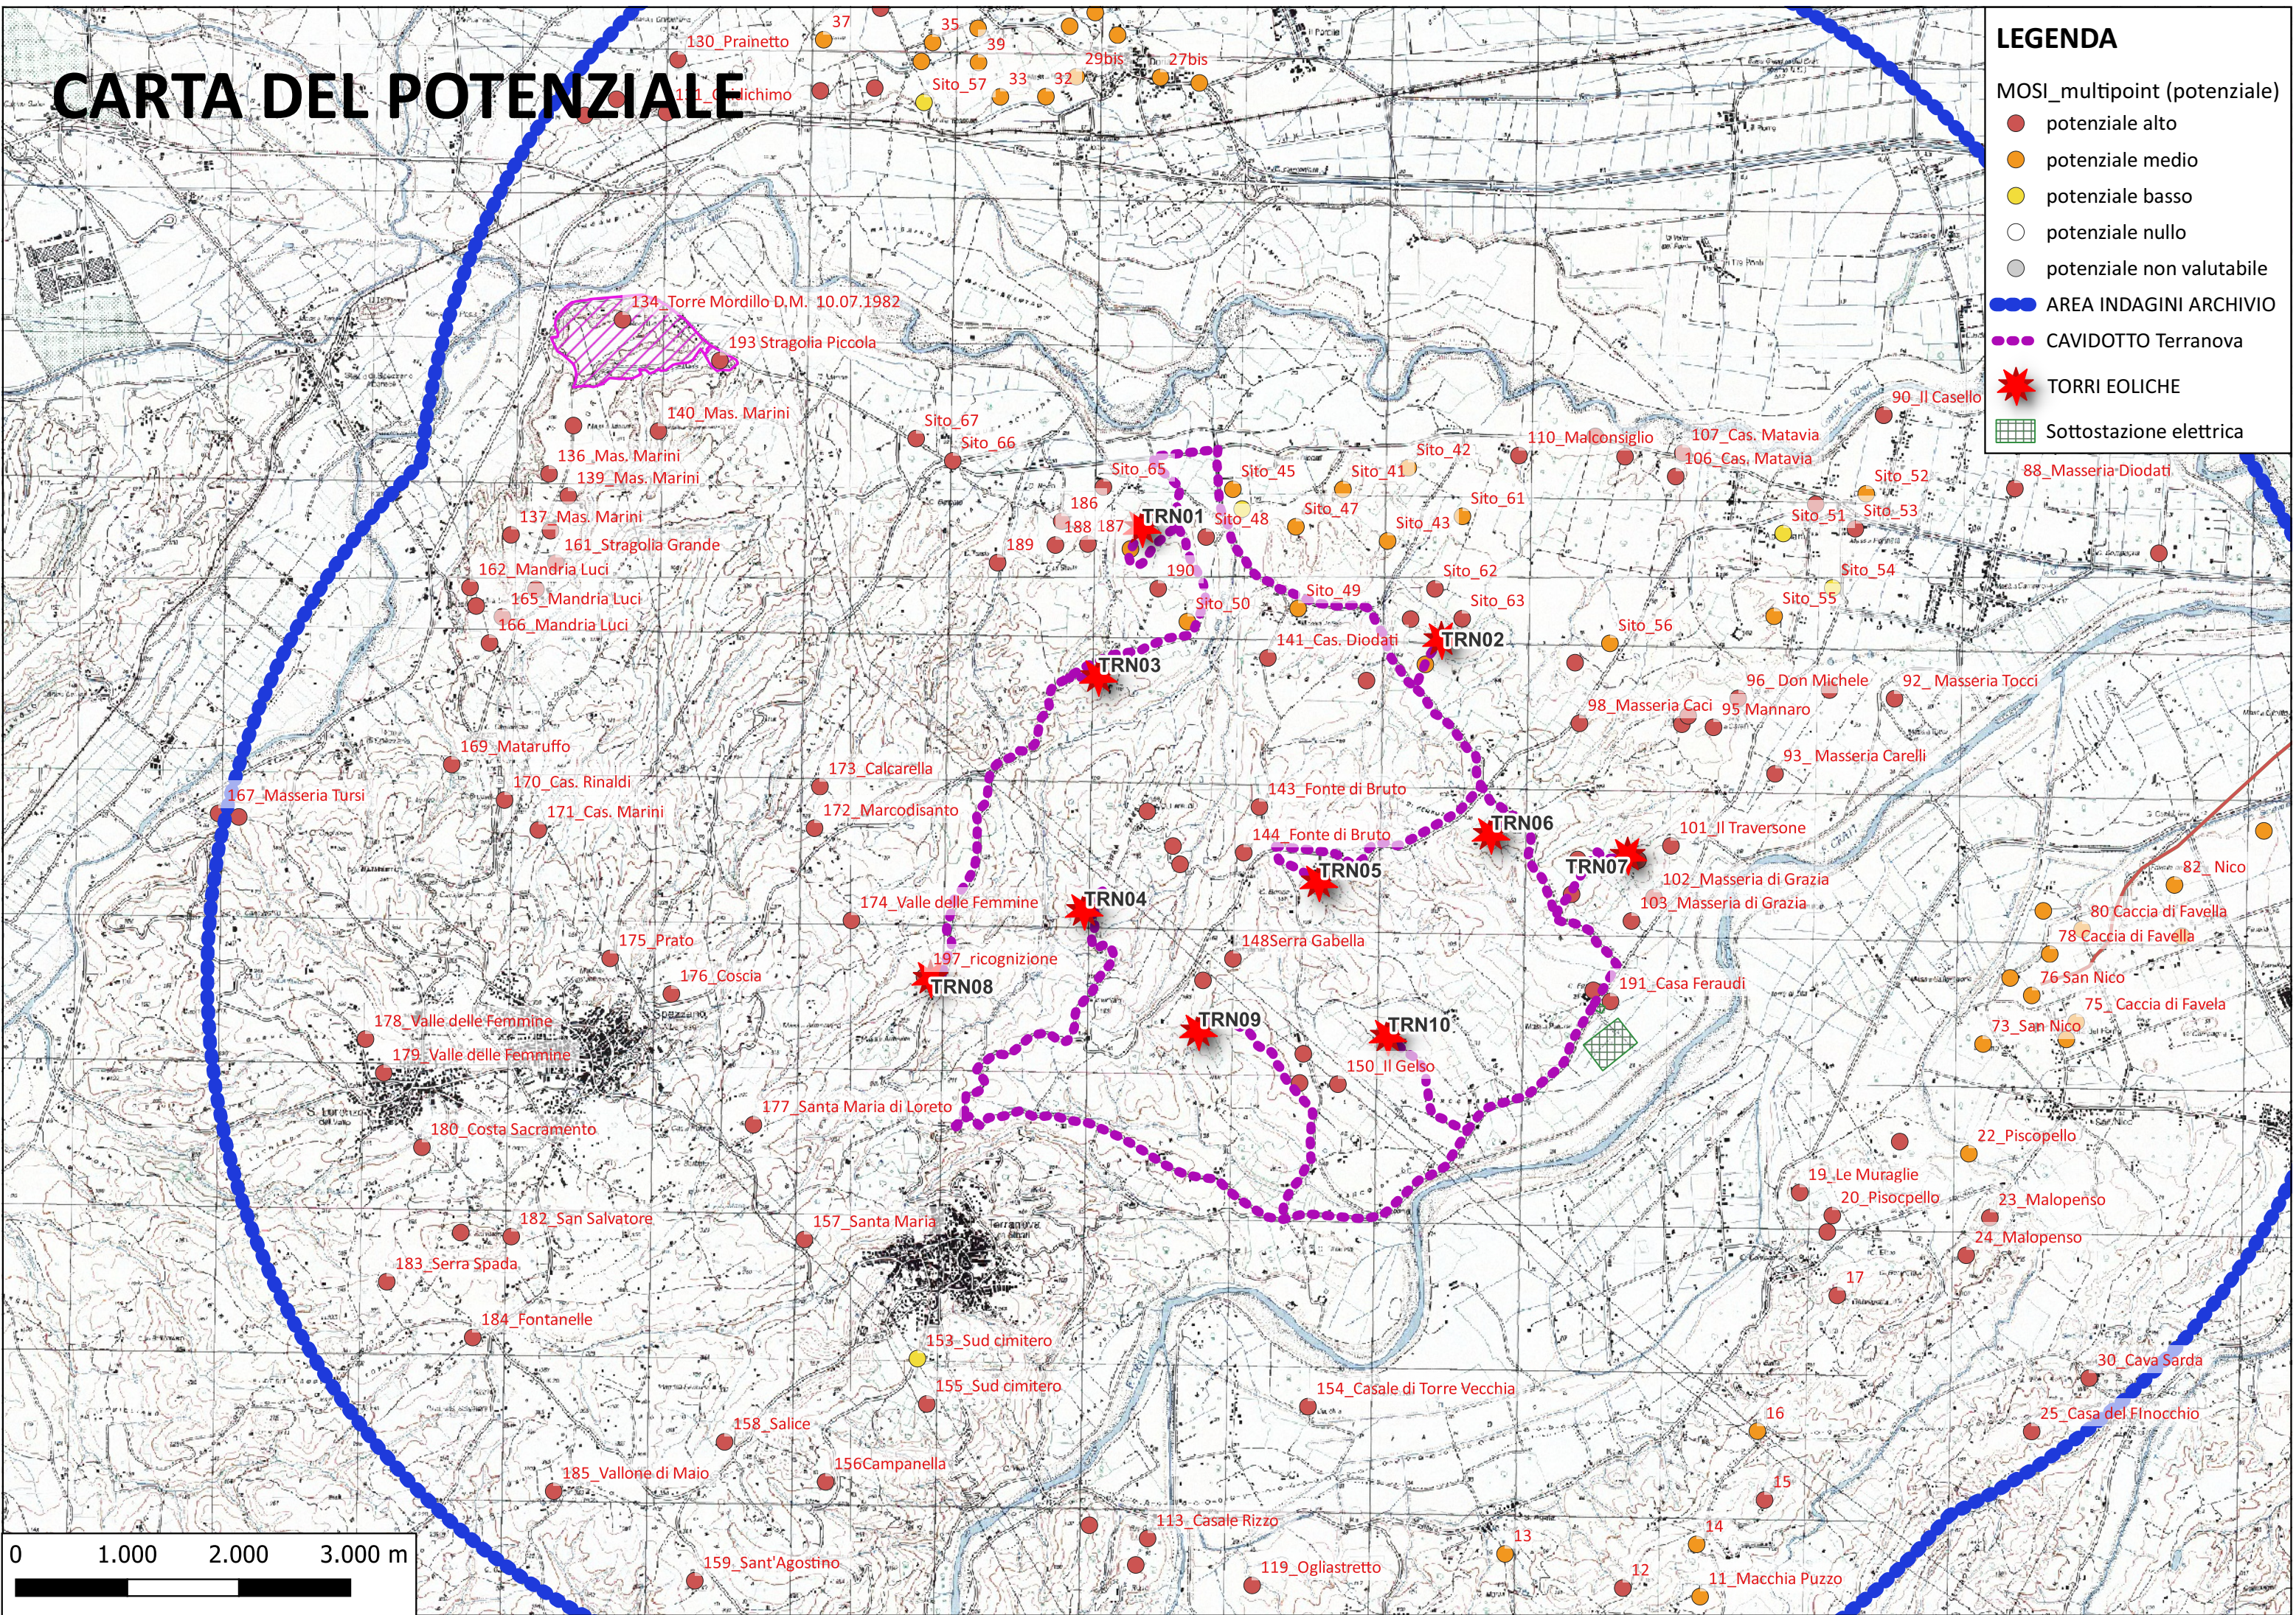

0 1.000 2.000 3.000 m

130_Prainetto 37 35 39 29bis 27bis
11_Catichimo Sito_57 33 32
134_Torre Mordillo D.M. 10.07.1982 193 Stragolia Piccola
140_Mas. Marini Sito_67 Sito_66
136_Mas. Marini Sito_65 Sito_45 Sito_41 Sito_42 110_Malconsiglio 107_Cas. Matavia
139_Mas. Marini Sito_48 Sito_47 Sito_43 Sito_61 106_Cas. Matavia Sito_52 88_Masseria Diodati
137_Mas. Marini 186 188 187 TRN01 Sito_50 Sito_49 Sito_62 Sito_63 Sito_55 90_Il Casello
161_Stragolia Grande 189 190 141_Cas. Diodati TRN02 Sito_56 96_Don Michele 92_Masseria Tocci
162_Mandria Luci 173_Calcarella 143_Fonte di Bruto 101_Il Traversone 98_Masseria Caci 95 Mannaro 93_Masseria Carelli
165_Mandria Luci 172_Marcodisanto 144_Fonte di Bruto TRN05 102_Masseria di Grazia 103_Masseria di Grazia 82_Nico
166_Mandria Luci 174_Valle delle Femmine TRN04 148 Serra Gabella TRN06 191_Casa Feraudi 76 San Nico 80 Caccia di Favella
169_Mataruffo 175_Prato 177 Santa Maria di Loreto 150 Il Gelso TRN09 175_Caccia di Favella 78 Caccia di Favella
167_Masseria Tursi 176_Coscia TRN08 197_ricognizione 154_Casale di Torre Vecchia 73 San Nico 75_Caccia di Favella
178_Valle delle Femmine 179_Valle delle Femmine 177 Santa Maria di Loreto 153_Sud cimitero 155_Sud cimitero 191_Casa Feraudi 76 San Nico 73 San Nico
180_Costa Sacramento 182_San Salvatore 157 Santa Maria 158_Salice 154_Casale di Torre Vecchia 191_Casa Feraudi 76 San Nico 73 San Nico
183_Serra Spada 184_Fontanelle 153_Sud cimitero 155_Sud cimitero 154_Casale di Torre Vecchia 191_Casa Feraudi 76 San Nico 73 San Nico
185_Vallone di Maio 156_Campanella 154_Casale di Torre Vecchia 191_Casa Feraudi 76 San Nico 73 San Nico
159_Sant'Agostino 113_Casale Rizzo 154_Casale di Torre Vecchia 191_Casa Feraudi 76 San Nico 73 San Nico
119_Ogliastretto 113_Casale Rizzo 154_Casale di Torre Vecchia 191_Casa Feraudi 76 San Nico 73 San Nico
13 14 15 16 17 20_Pisocpello 23_Malopenso 24_Malopenso
11_Macchia Puzzo 22_Pisocpello 19_Le Muraglie 23_Malopenso 24_Malopenso
30_Cava Sarda 25_Casa del Finocchio