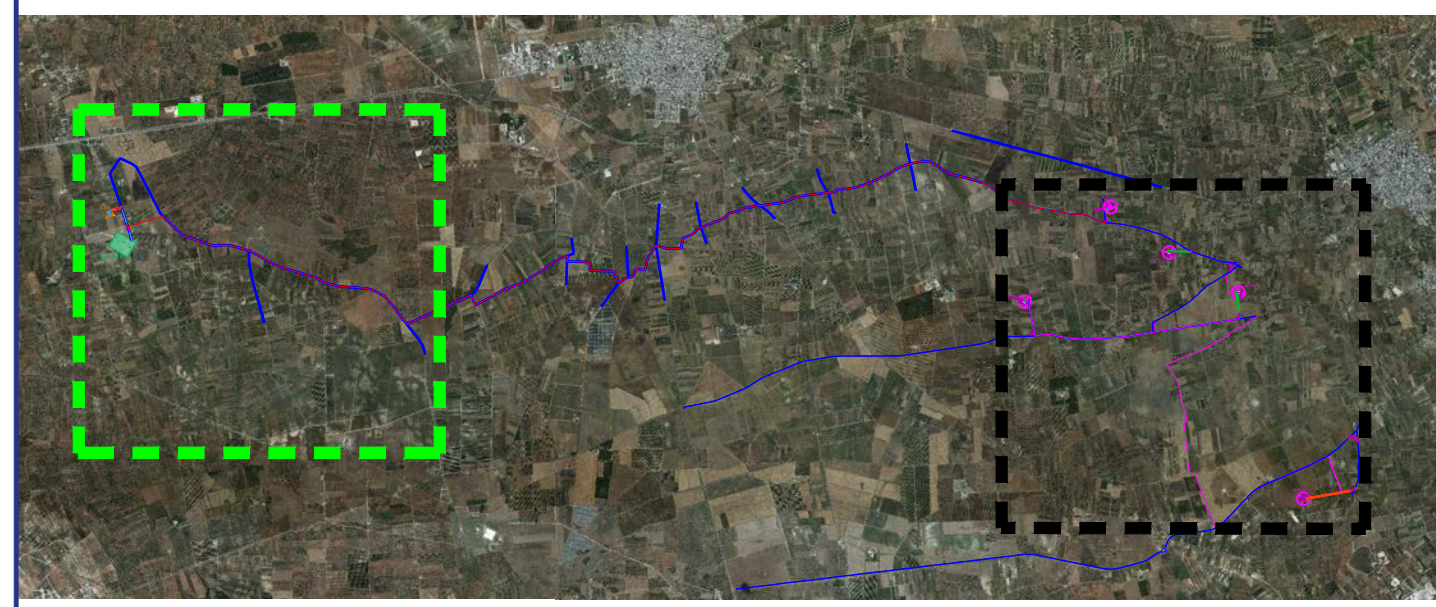

Legenda

- Aerogeneratore
- Piazzola Definitiva
- Viabilità Esistente
- Viabilità da Realizzare
- Viabilità da Adeguare

QUADRO SINOTTICO