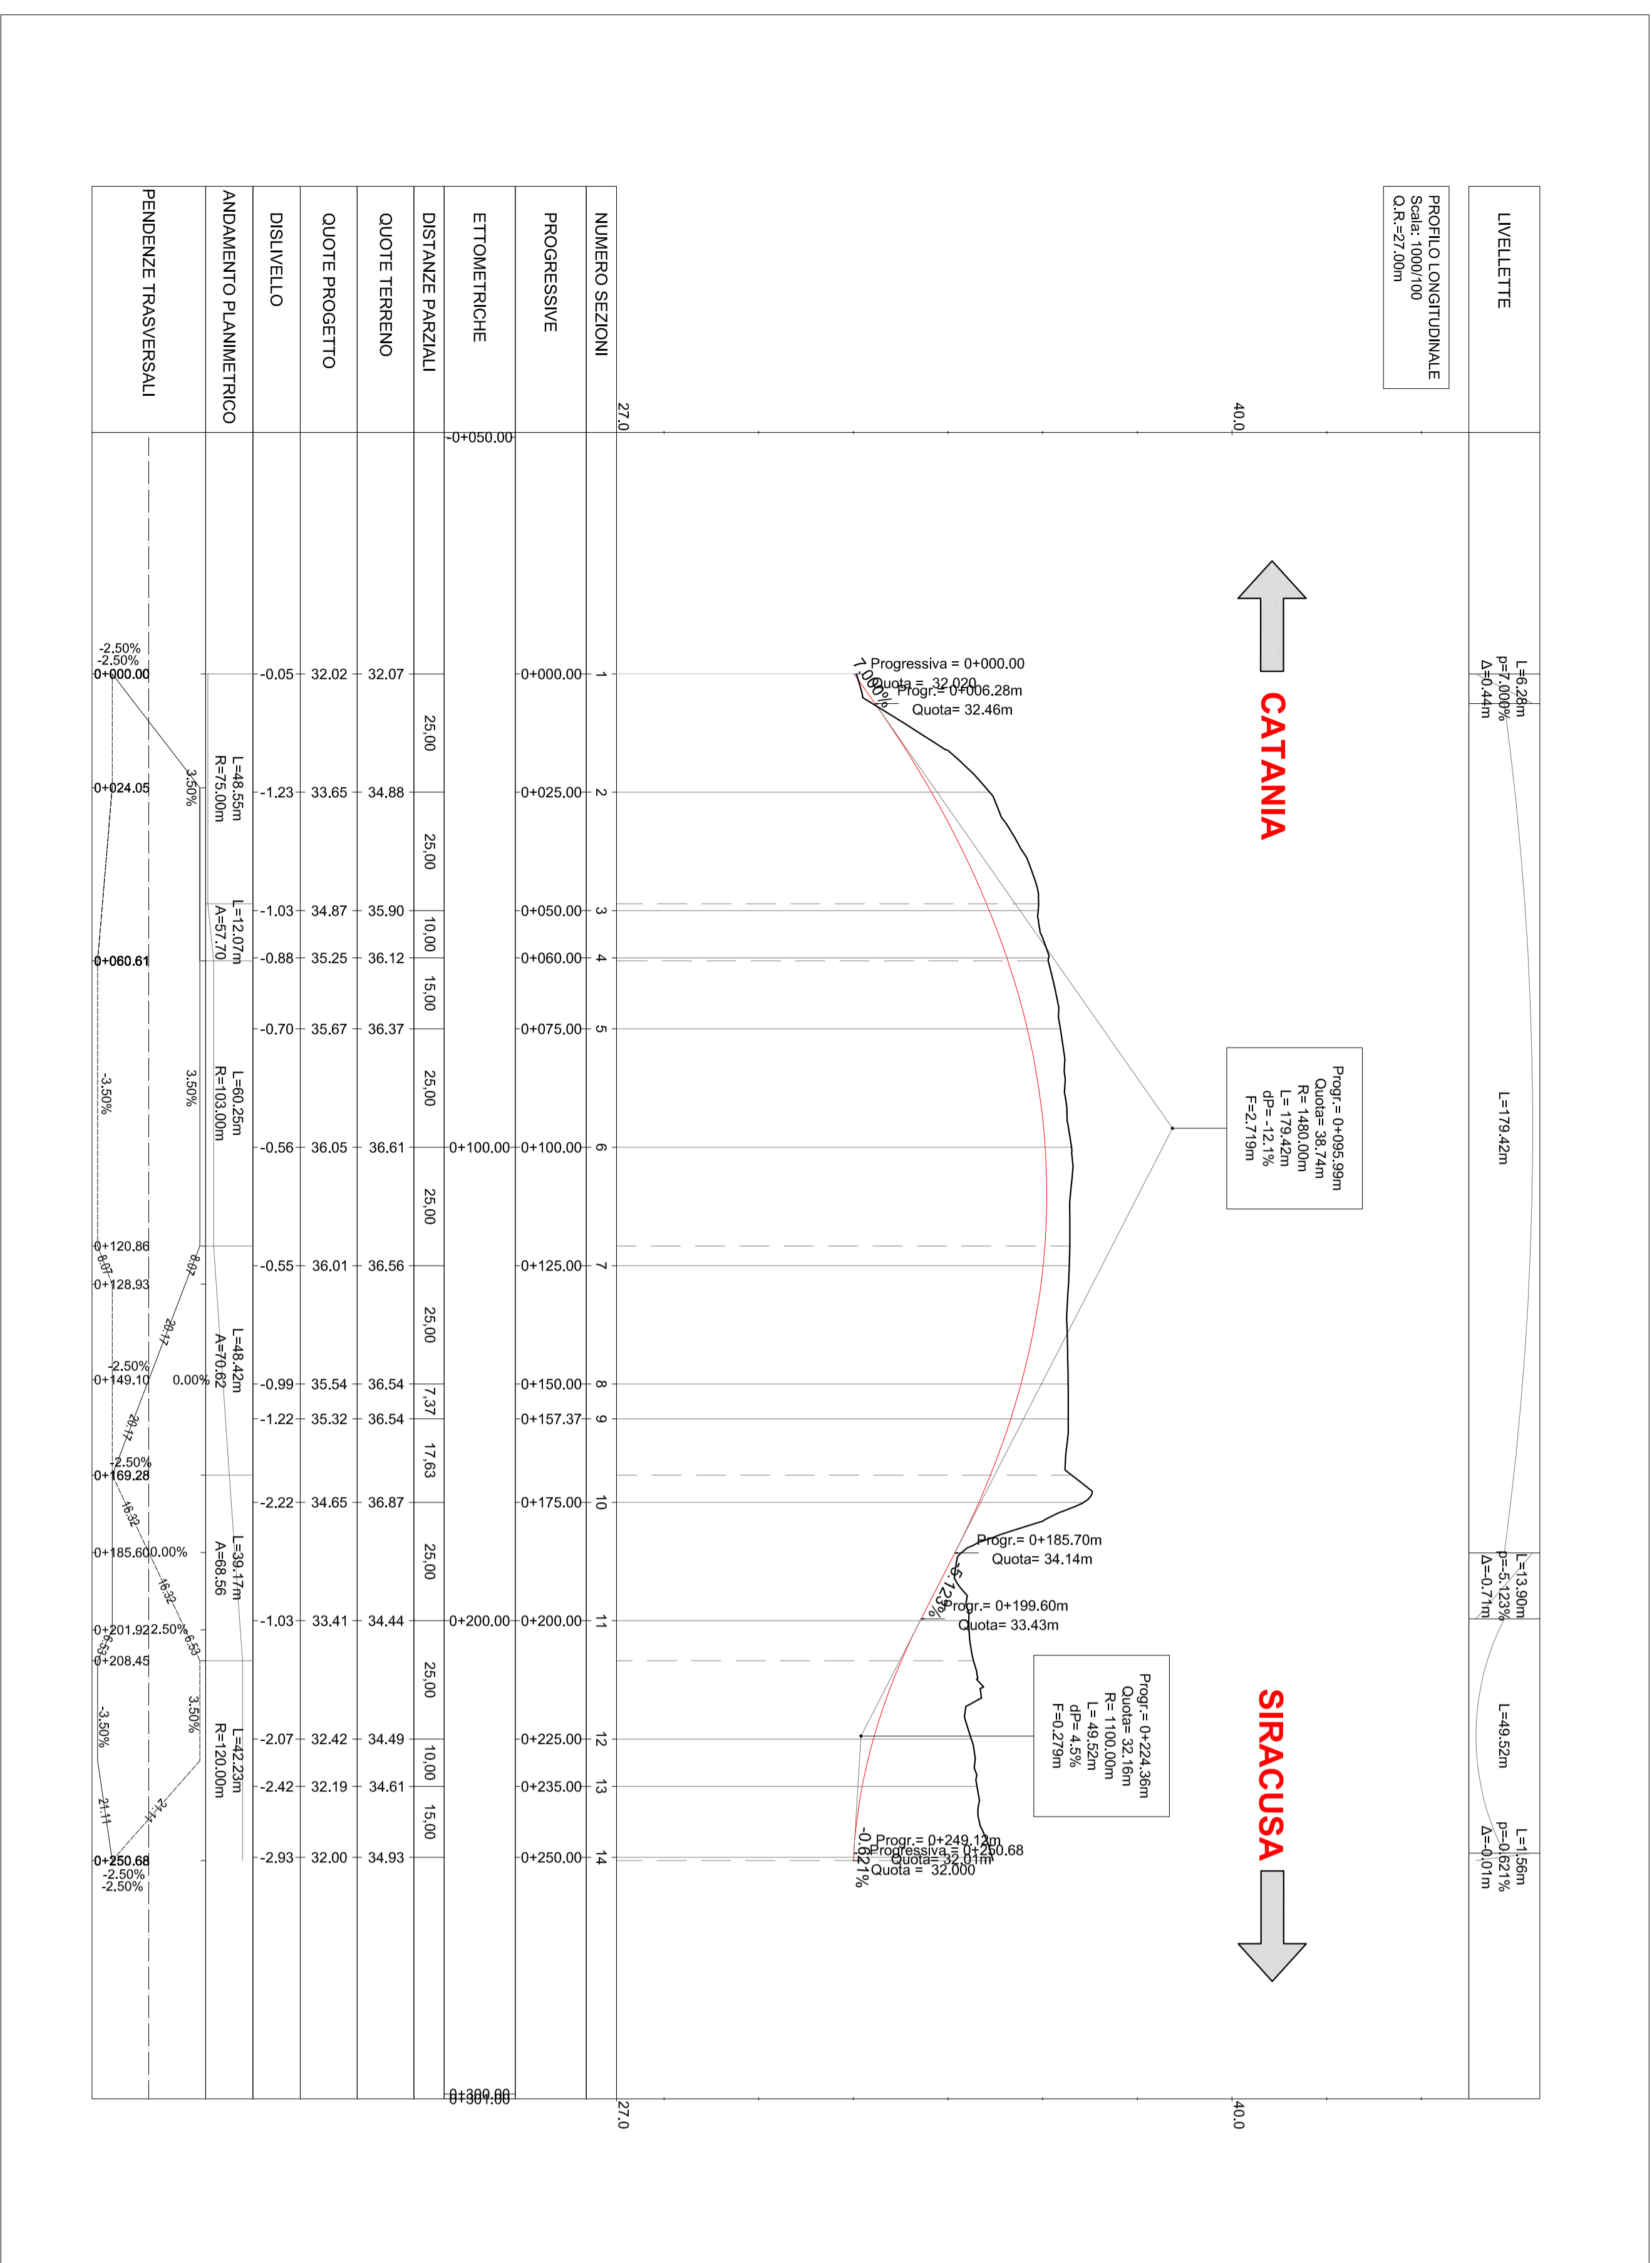

PROFILLO LONGITUDINALE NV01 - Scala 1:1000 / 1:100

SEZIONI TIPOLOGICHE NV01

DETTAGLI

LEGENDA TABELLINE VERTICI PLANIMETRICI