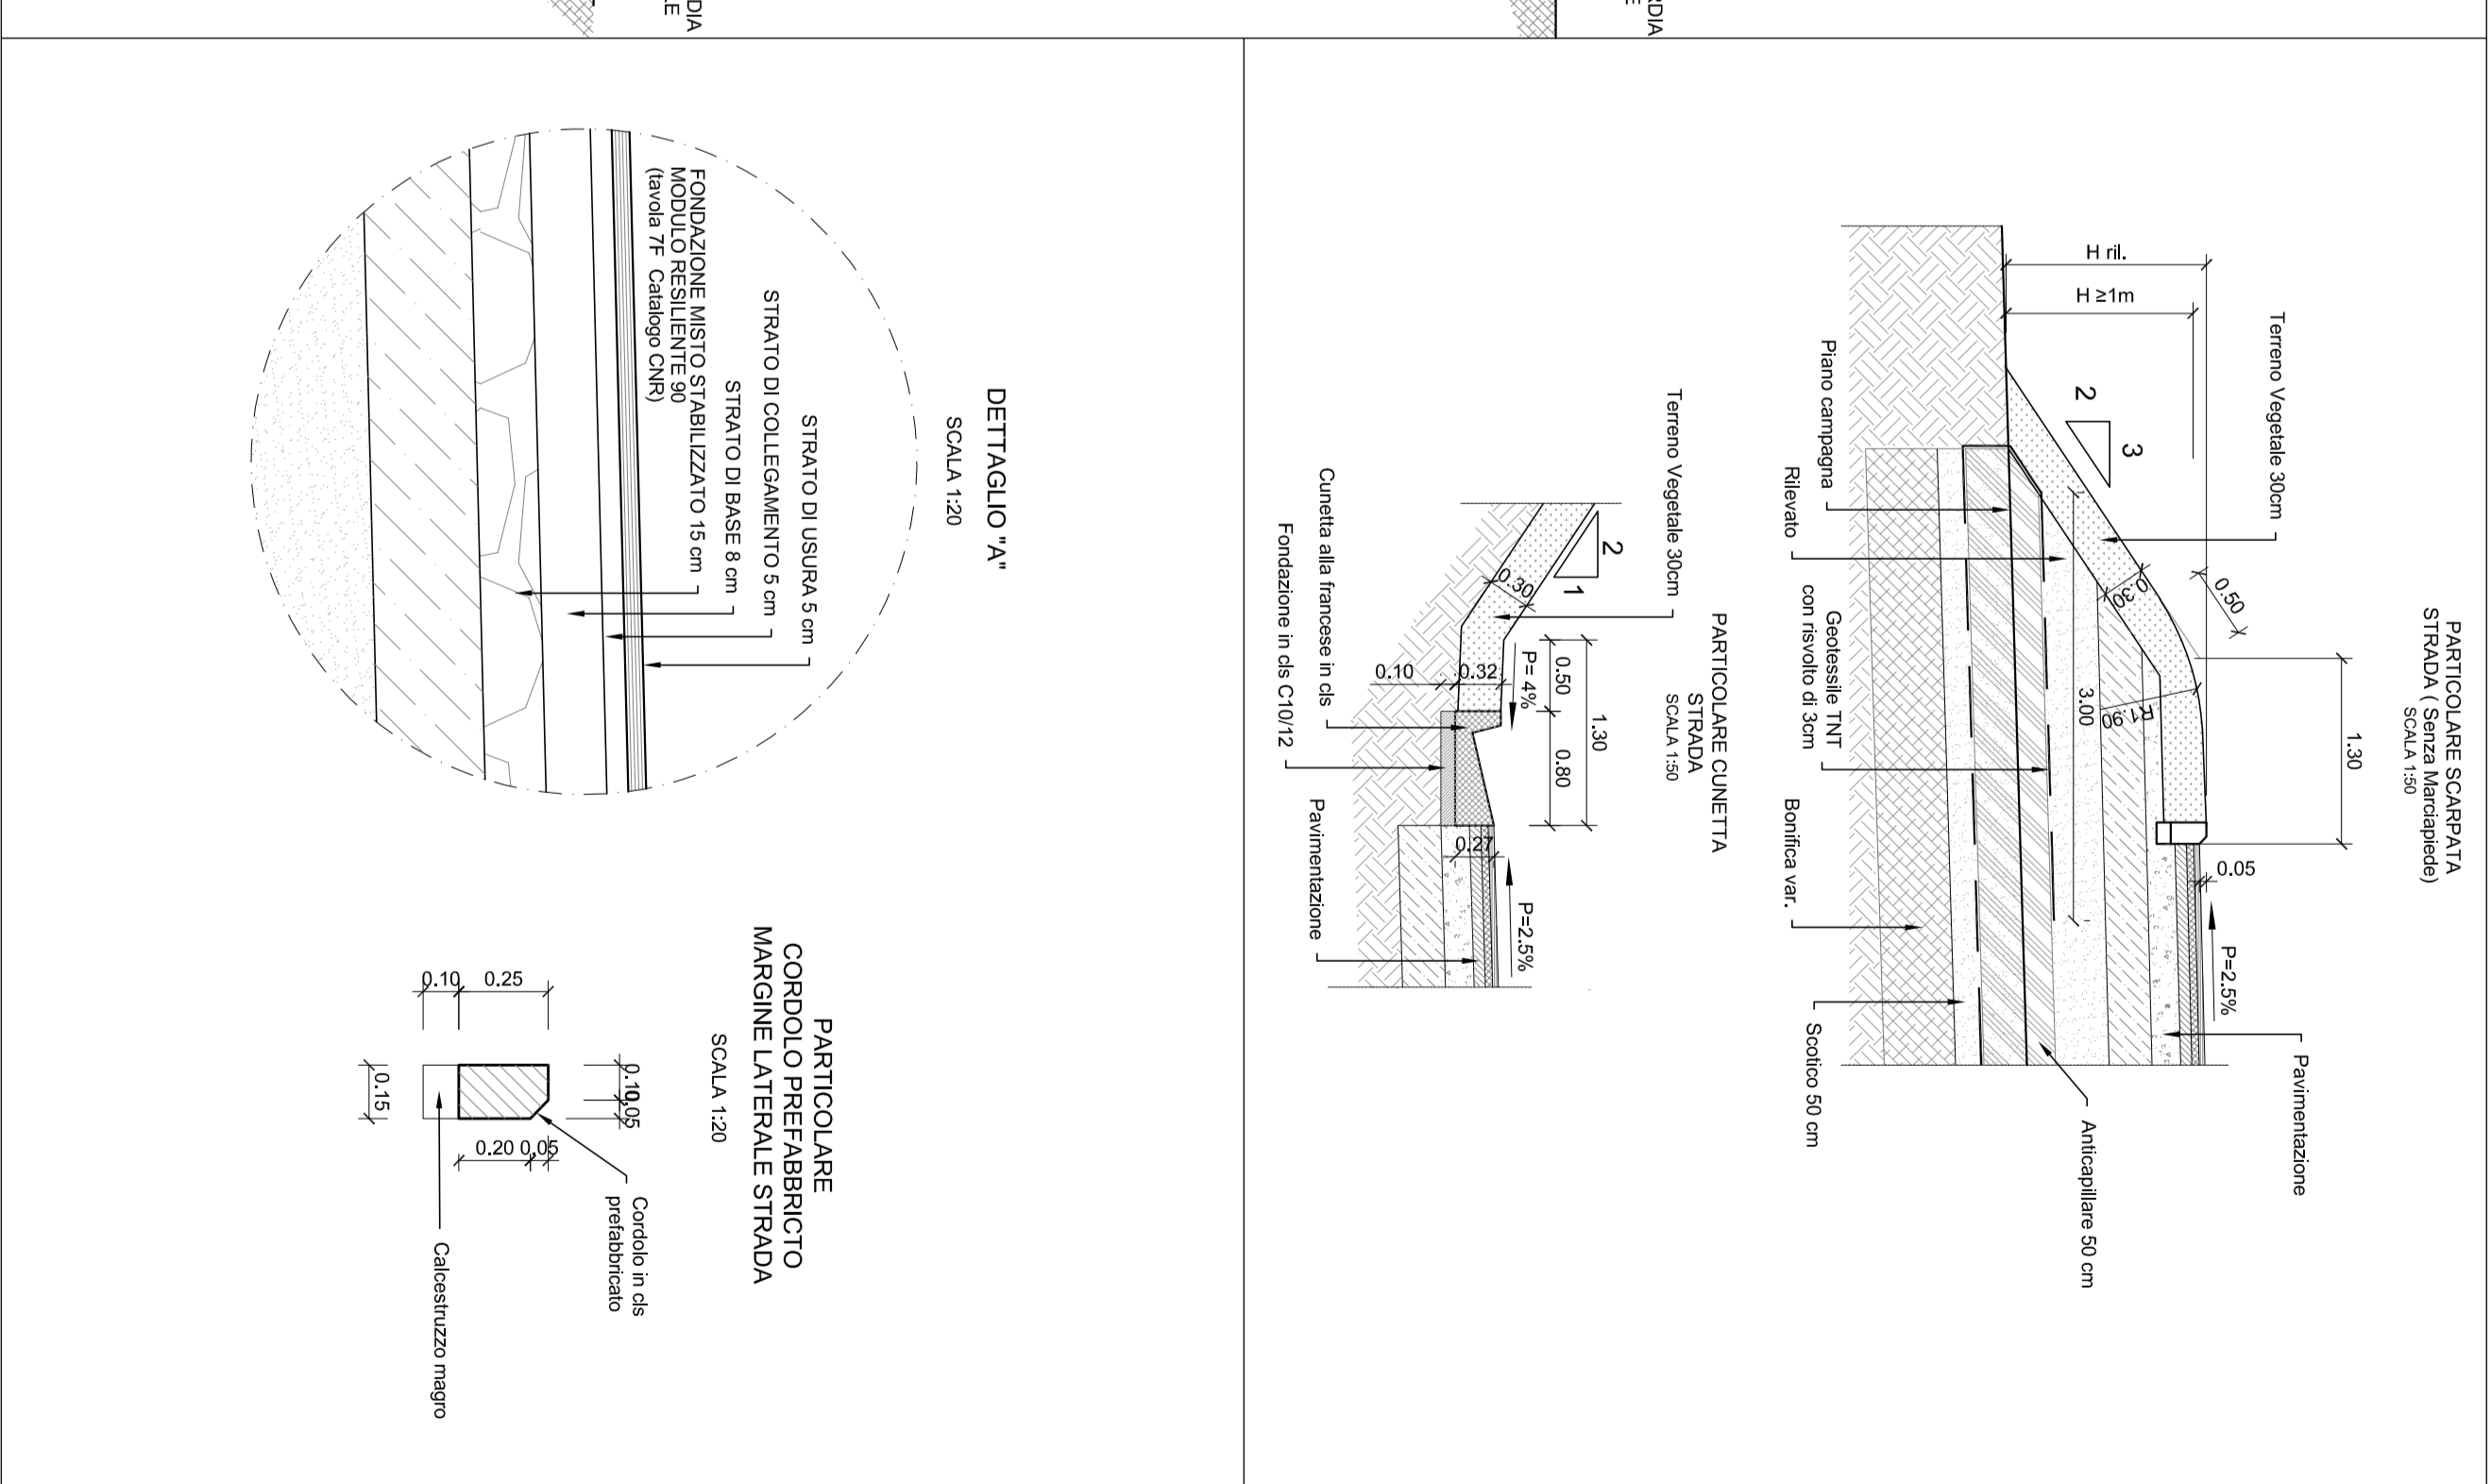

PROFILLO LONGITUDINALE NV01 - Scala 1:1000 / 1:100

SEZIONI TIPOLOGICHE NV01

DETTAGLI

LEGENDA TABELLINE VERTICI PLANIMETRICI