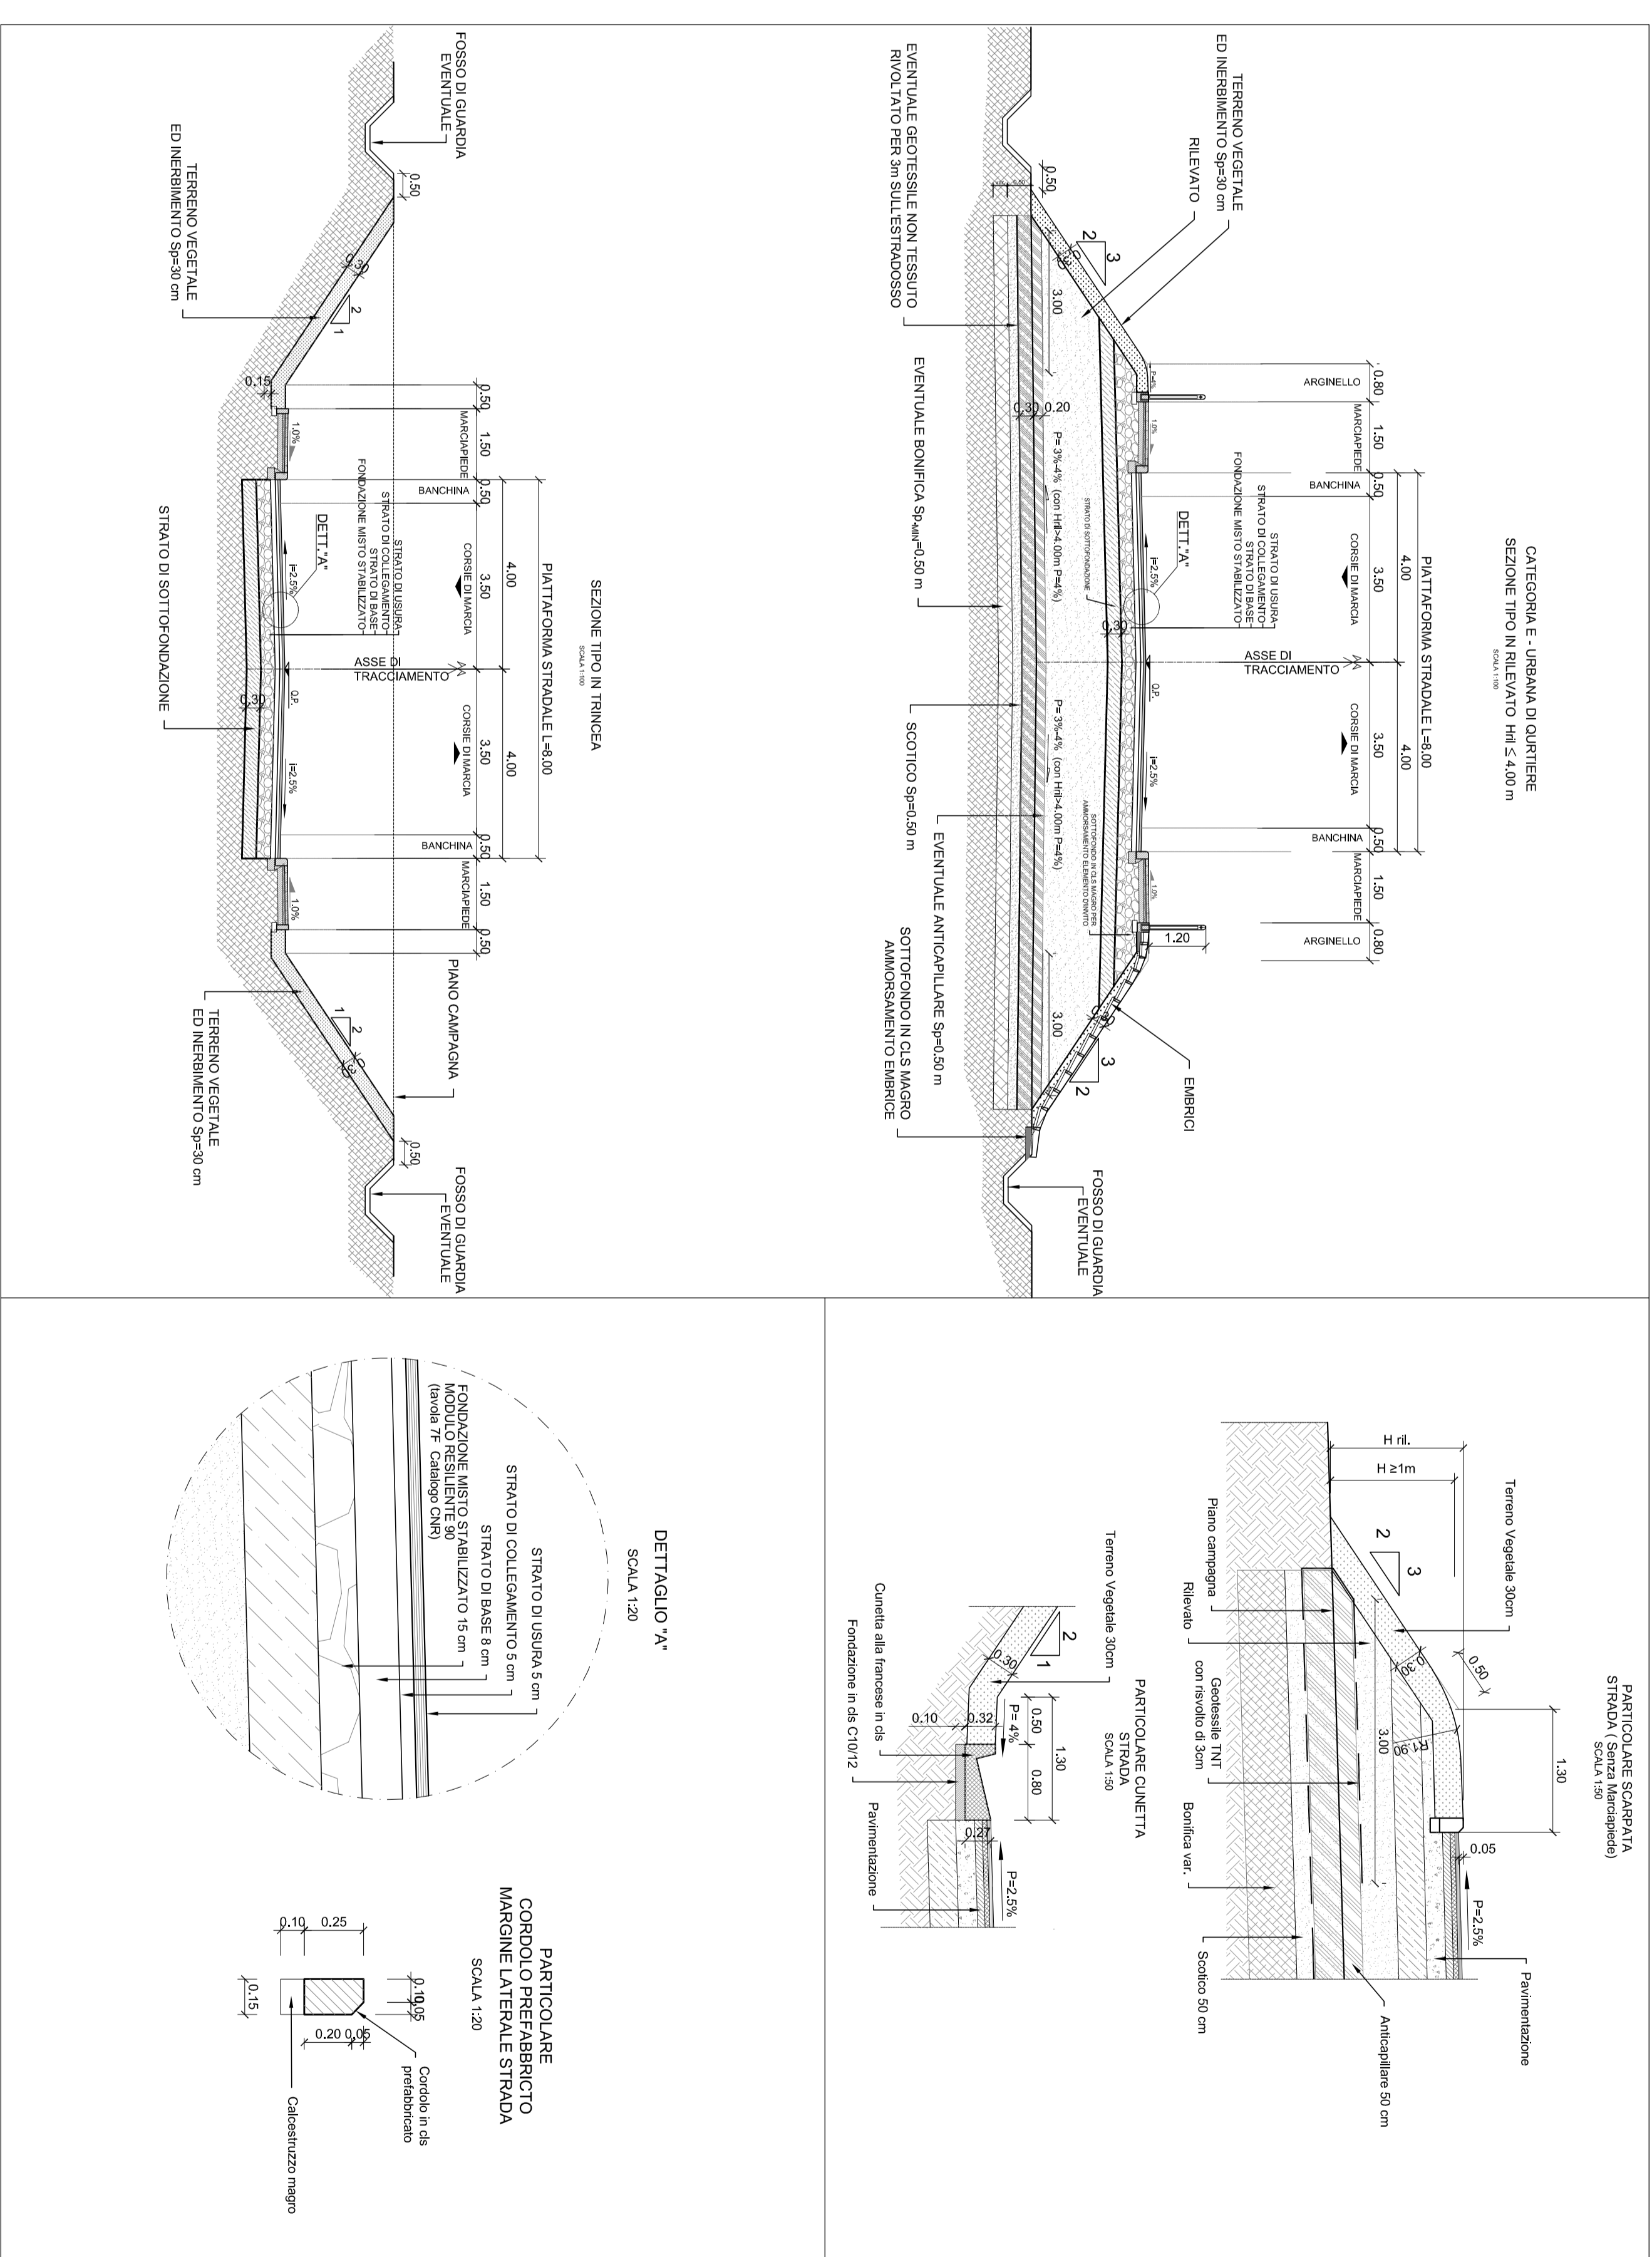

PROFILLO LONGITUDINALE NV01 - Scala 1:1000 / 1:100

SEZIONI TIPOLOGICHE NV01

DETTAGLI

LEGENDA TABELLINE VERTICI PLANIMETRICI