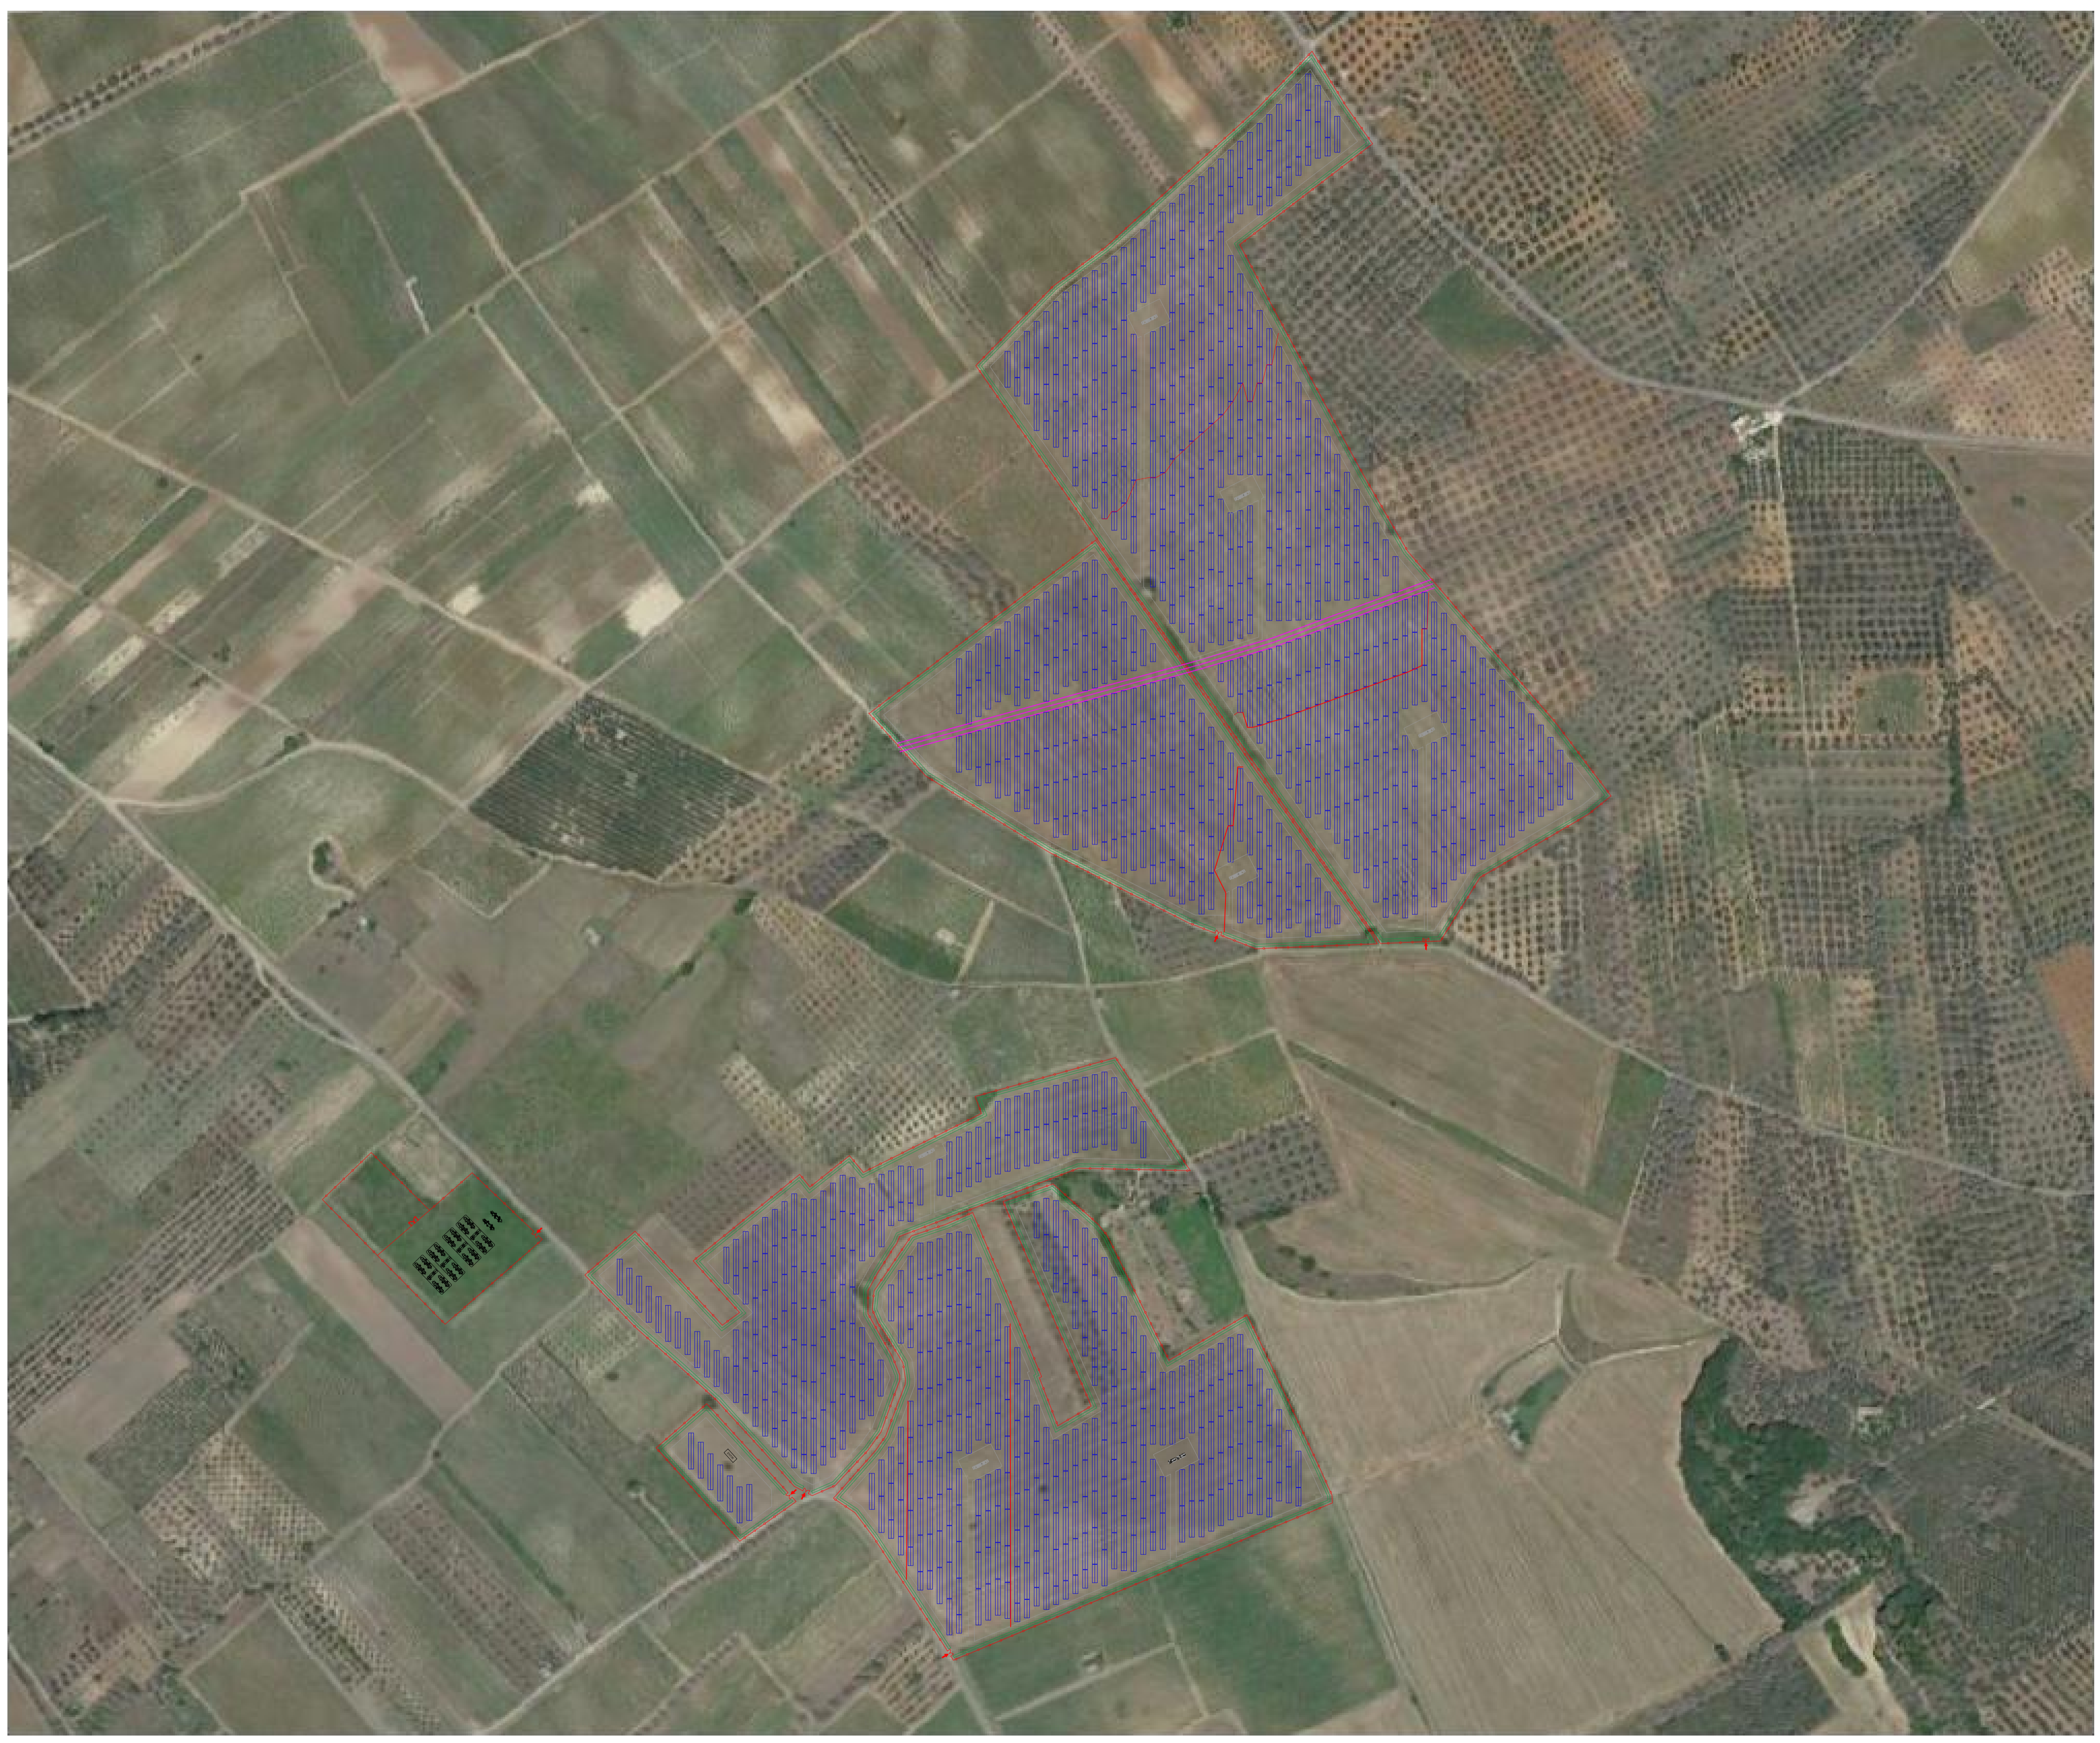

NOTA:

Il posizionamento e le dimensioni dei trackers potrebbero subire variazioni non sostanziali durante la progettazione esecutiva.

LEGENDA

-  ACCESSO ALL'IMPIANTO
-  RECINZIONE
-  VIABILITA' INTERNA
-  FASCIA DI MITIGAZIONE
-  LINEA DI MEDIA TENSIONE CON RISPETTIVA FASCIA DI RISPETTO
-  TRACKER - moduli 525 W
-  POWER STATION
-  CABINA DI RICEZIONE
-  BES

**REGIONE PUGLIA**  
**PROVINCIA DI LECCE**  
**COMUNI DI SQUINZANO-CAMPI SALENTINA**

**SQUINZANO\_19**  
**PROGETTO DI UN IMPIANTO AGRIVOLTAICO P<sub>ac</sub> 40 MVA**  
GENERATORE FOTOVOLTAICO P<sub>ac</sub> 31,56 MW (P<sub>ac</sub> 28 MVA) + ACCUMULO P<sub>ac</sub> 14 MVA