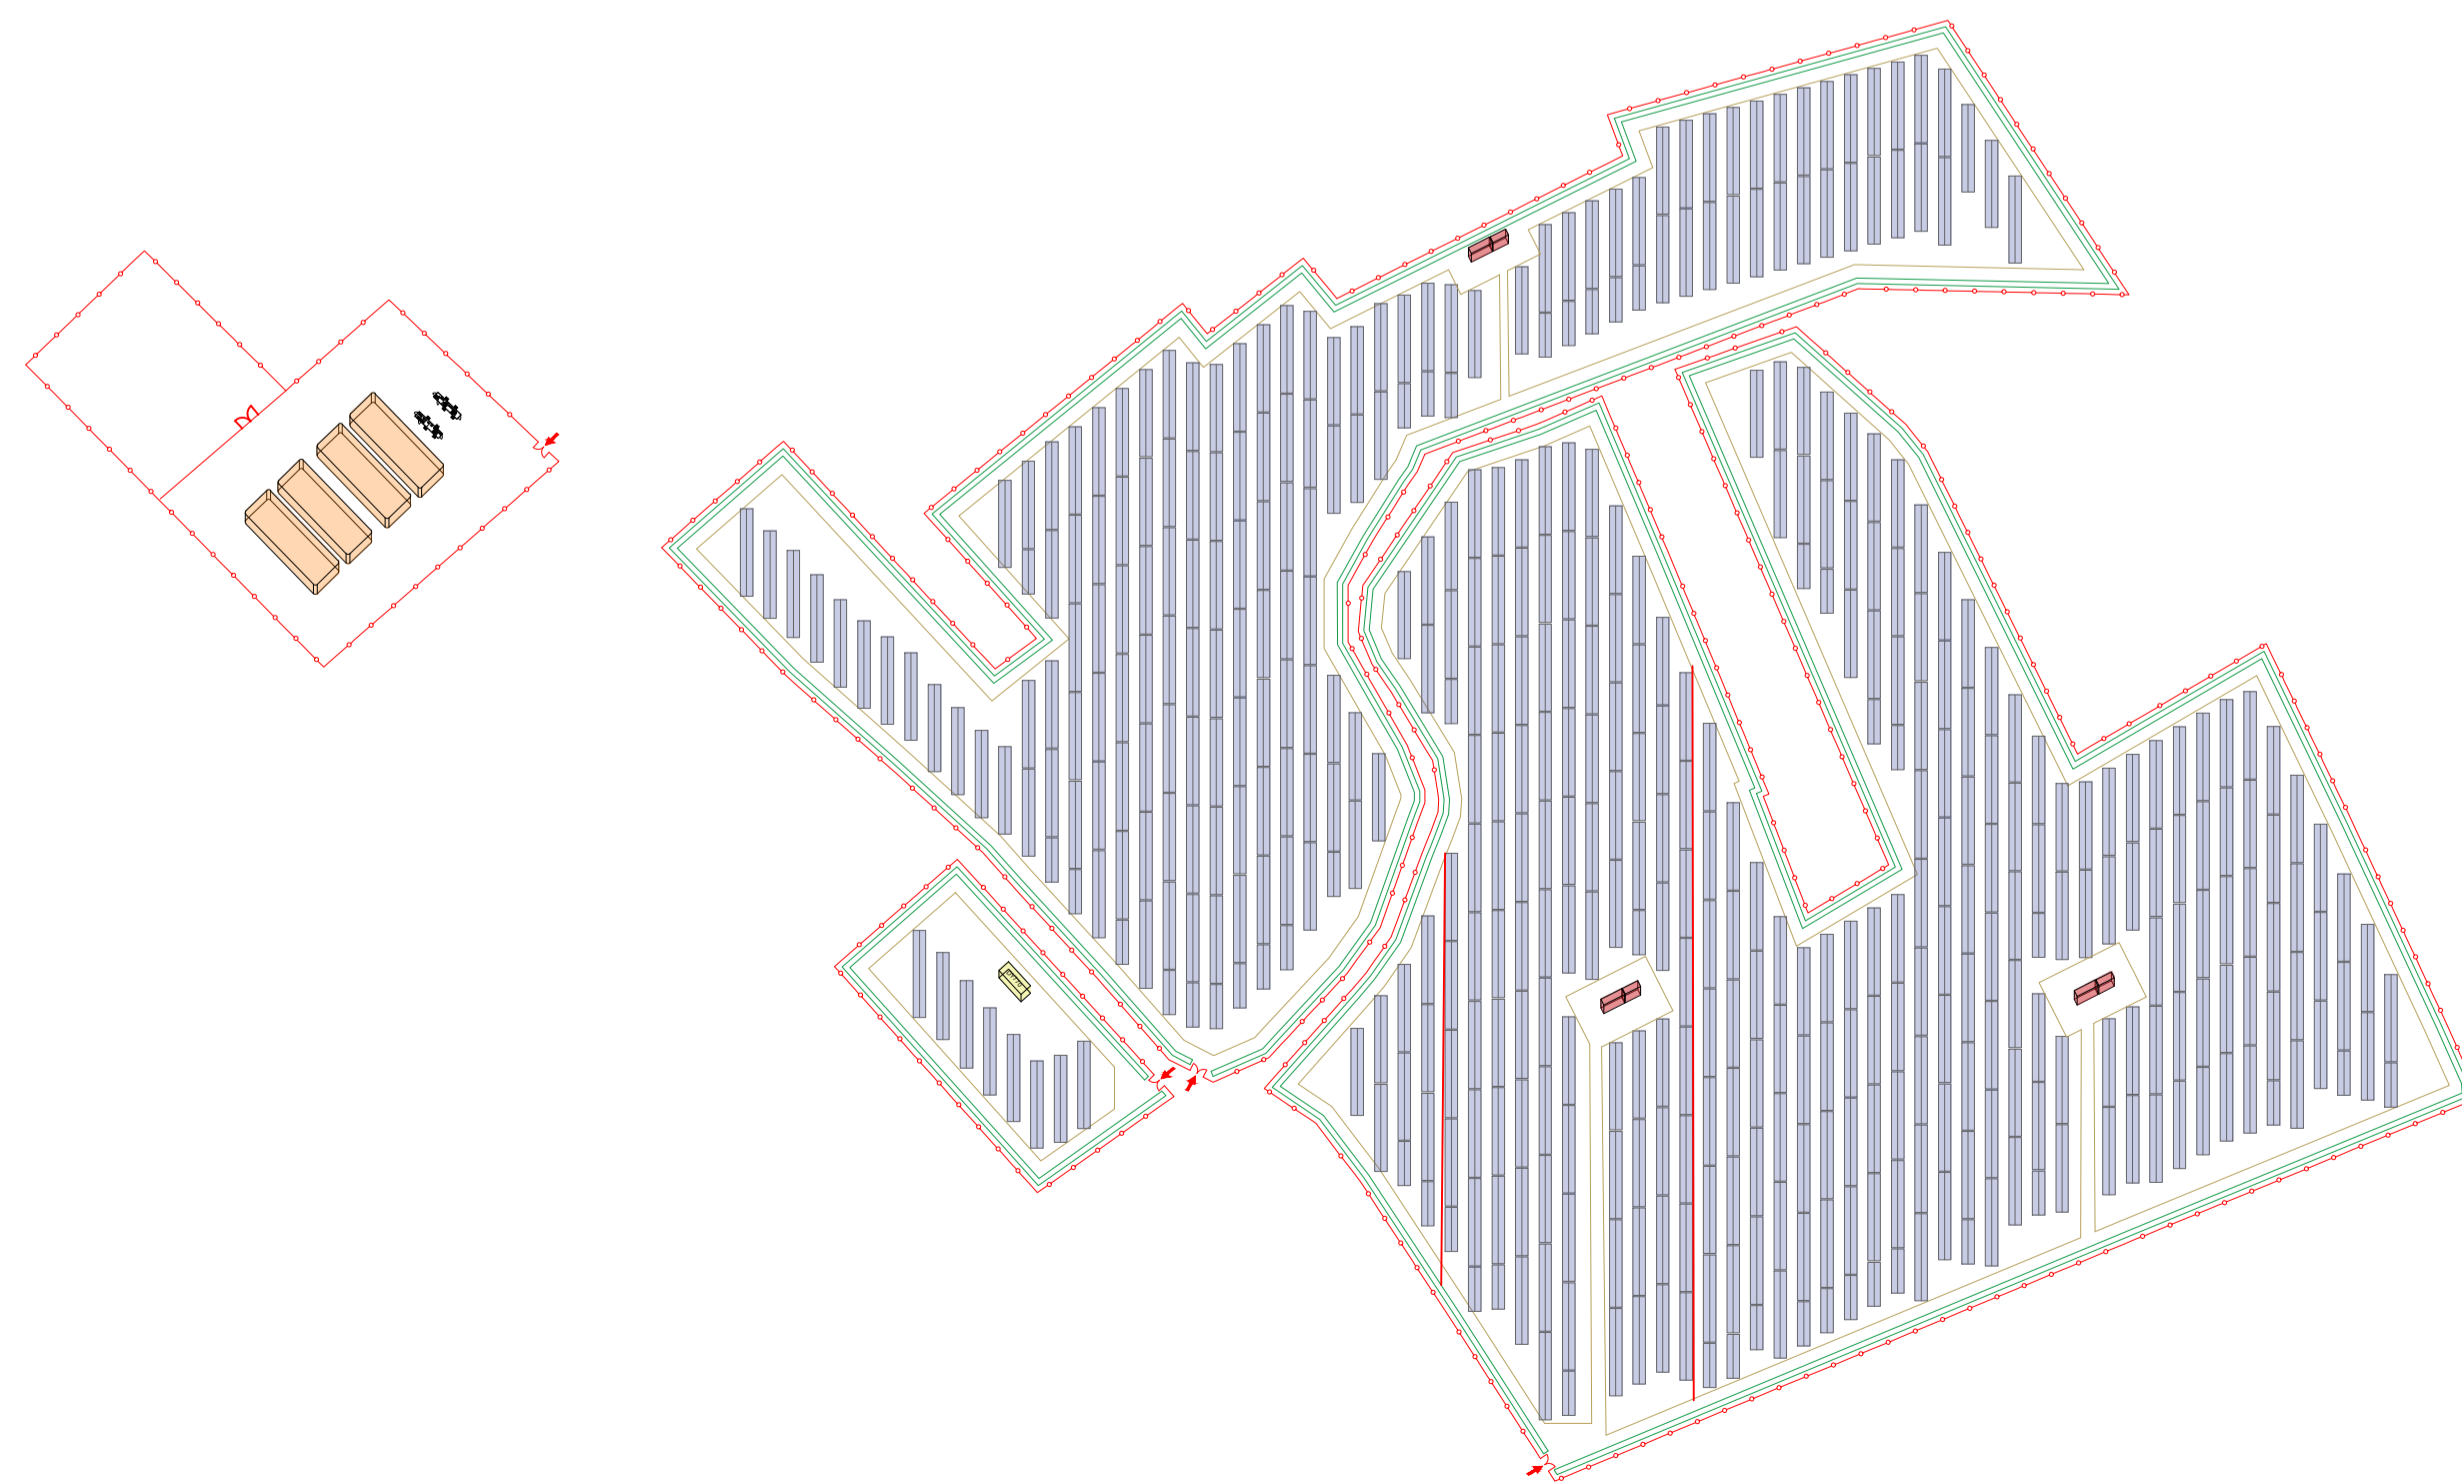

INSERIMENTO PLANO-VOLUMETRICO  
scala 1:2000

OCCUPAZIONE DEL SUOLO						
Componente	Numero	Lunghezza (m)	Larghezza (m)	Altezza (m)	Superficie (m <sup>2</sup> )	Volume (m <sup>3</sup> )
Moduli	60424	2,230	1,134	-	162801,41	-
Power Station	8	15,160	2,400	3,230	291,07	940,16
Cabina di Ricezione	1	12,192	2,550	2,750	31,09	85,50
BES	4	38,000	12,000	3,500	1824,00	6384,00
				TOT	154947,57	7409,66

NOTA:

Il posizionamento e le dimensioni dei trackers potrebbero subire variazioni non sostanziali durante la progettazione esecutiva.

LEGENDA

-  ACCESSO ALL'IMPIANTO
-  FASCIA DI MITIGAZIONE
-  VIABILITA' INTERNA
-  RECINZIONE
-  TRACKER - moduli 525 W
-  POWER STATION  
8750x3230x2400 mm  
6410x3230x2400 mm
-  CABINA DI RICEZIONE  
2550x12192x2750 mm
-  BES  
12000x38000x3500 mm

**REGIONE PUGLIA**  
**PROVINCIA DI LECCE**  
**COMUNI DI SQUINZANO-CAMPI SALENTINA**

**SQUINZANO\_19**  
**PROGETTO DI UN IMPIANTO AGRIVOLTAICO PN<sub>ac</sub> 40 MVA**  
GENERATORE FOTOVOLTAICO PN<sub>ac</sub> 31,56 MW (P<sub>max</sub>) 28 MVAI + ACCUMULO PN<sub>ac</sub> 14 MVA