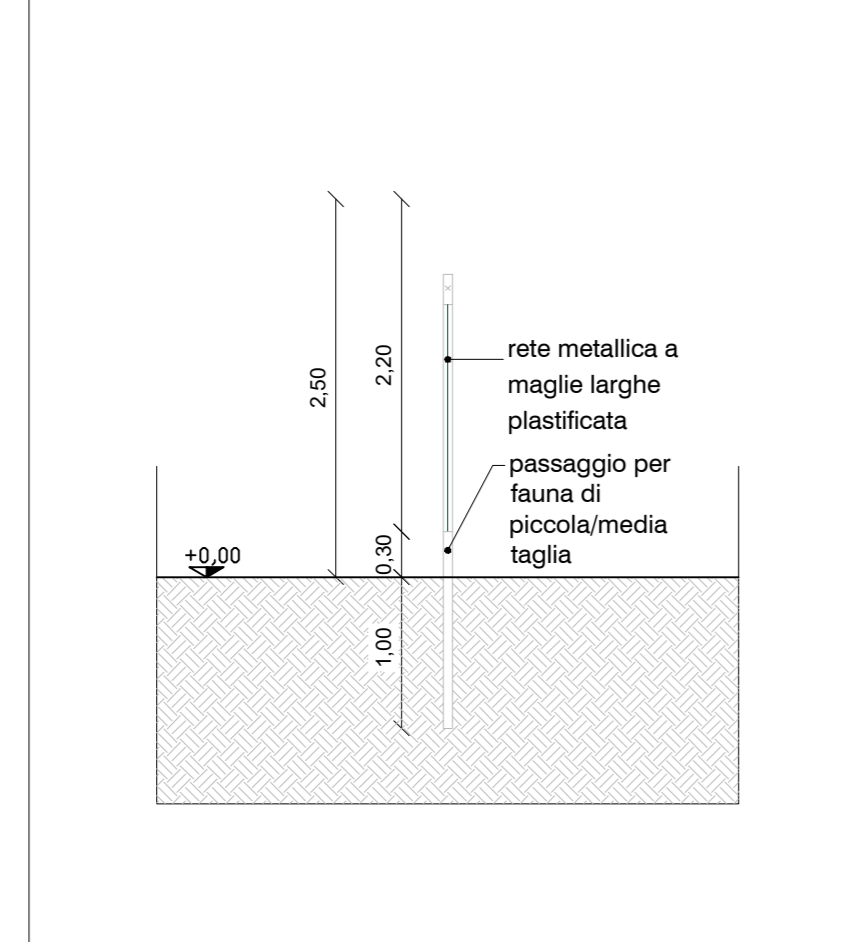

SEZIONE TIPO