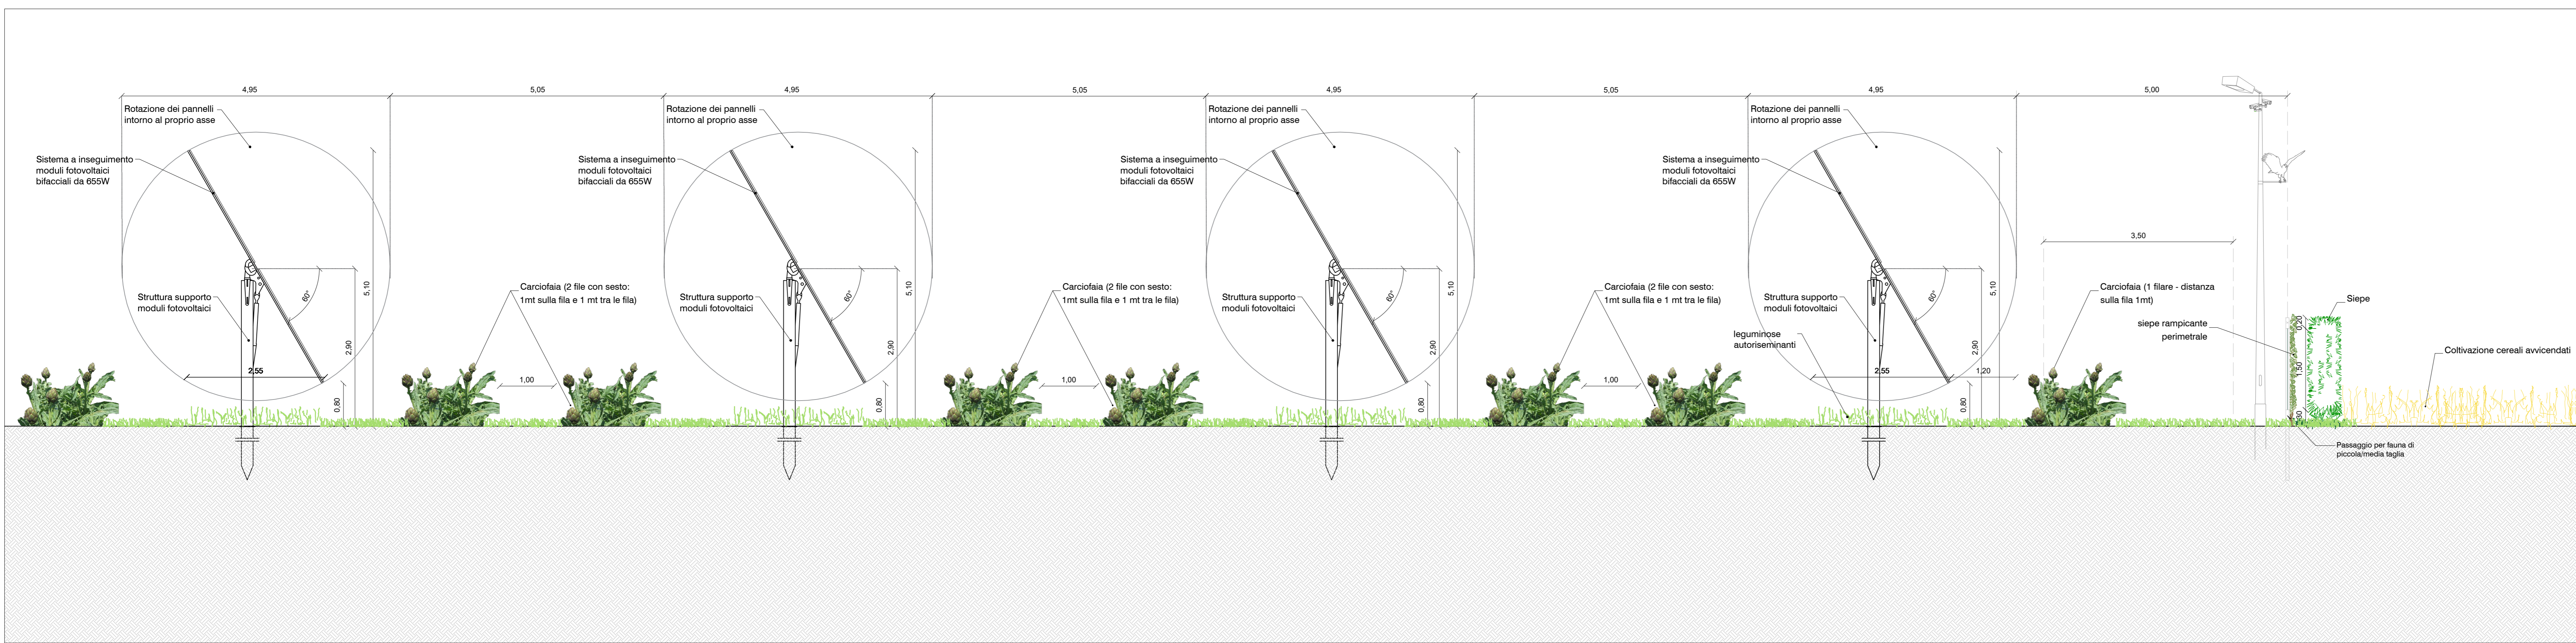

VISTA FRONTALE STRUTTURE FOTOVOLTAICHE - SISTEMA TRACKER - SEZIONE B-B' - scala 1:50