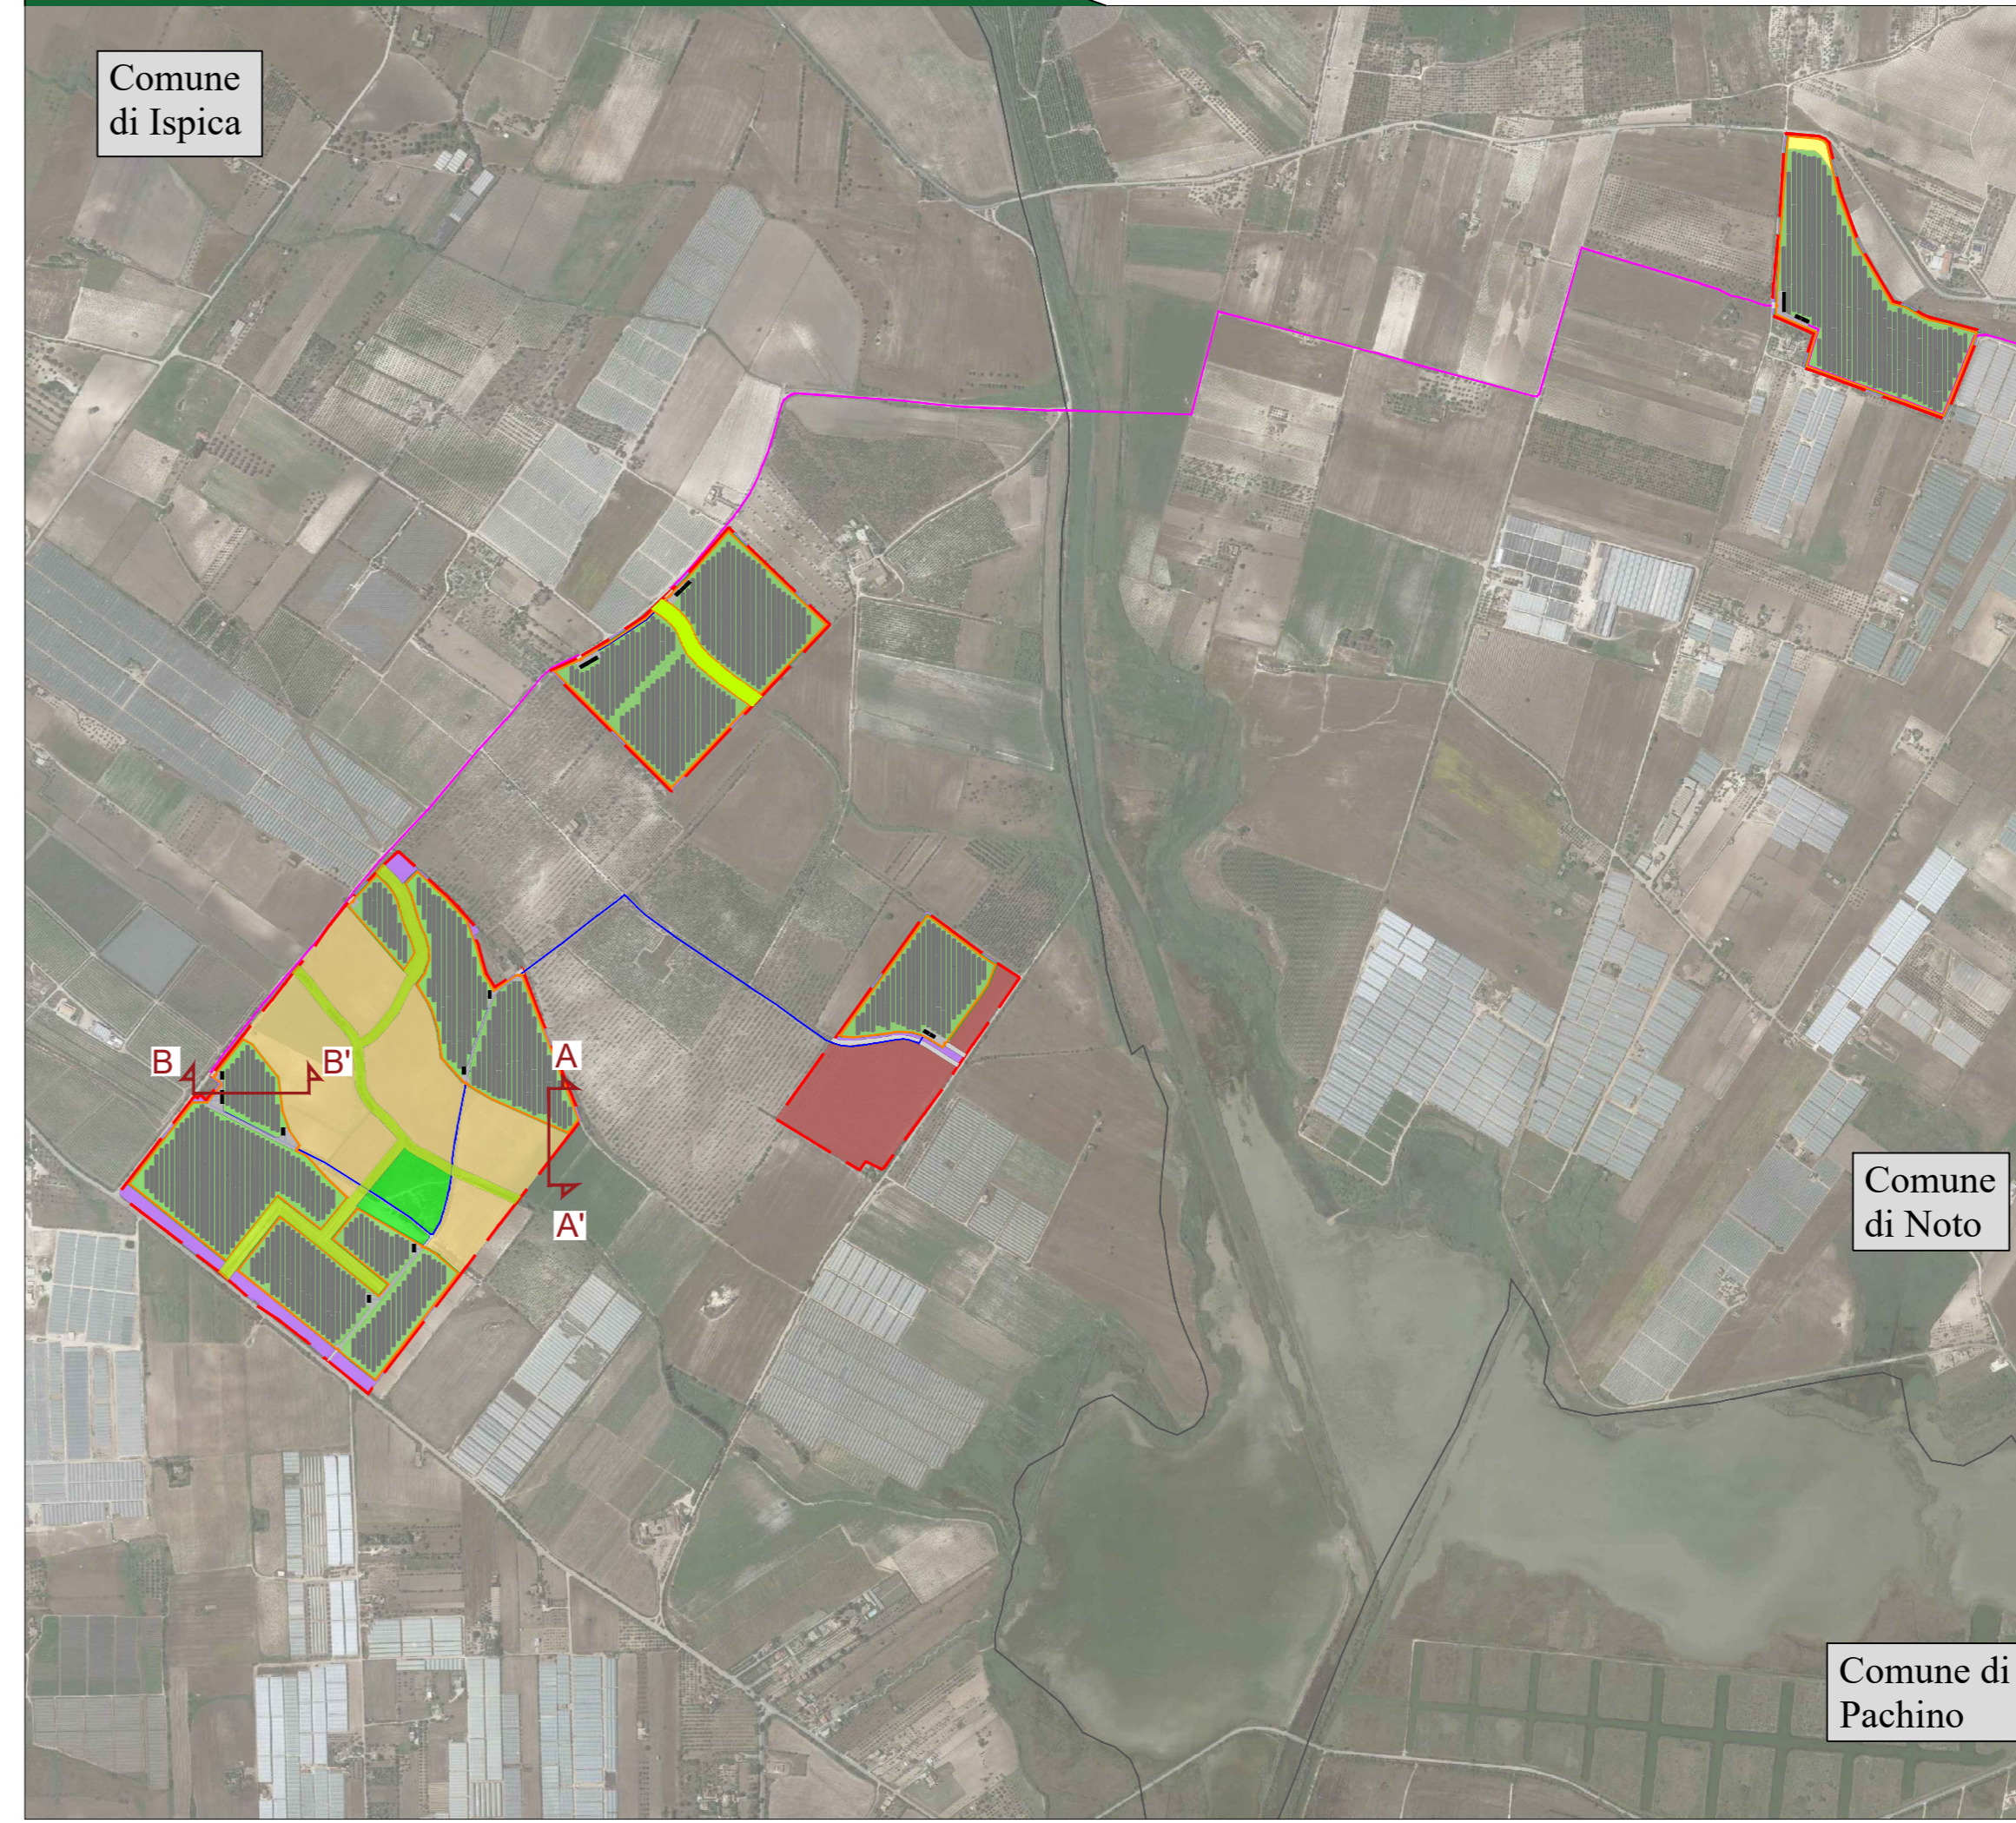

VISTA IN SEZIONE SISTEMA DI VIDEOSORVEGLIANZA