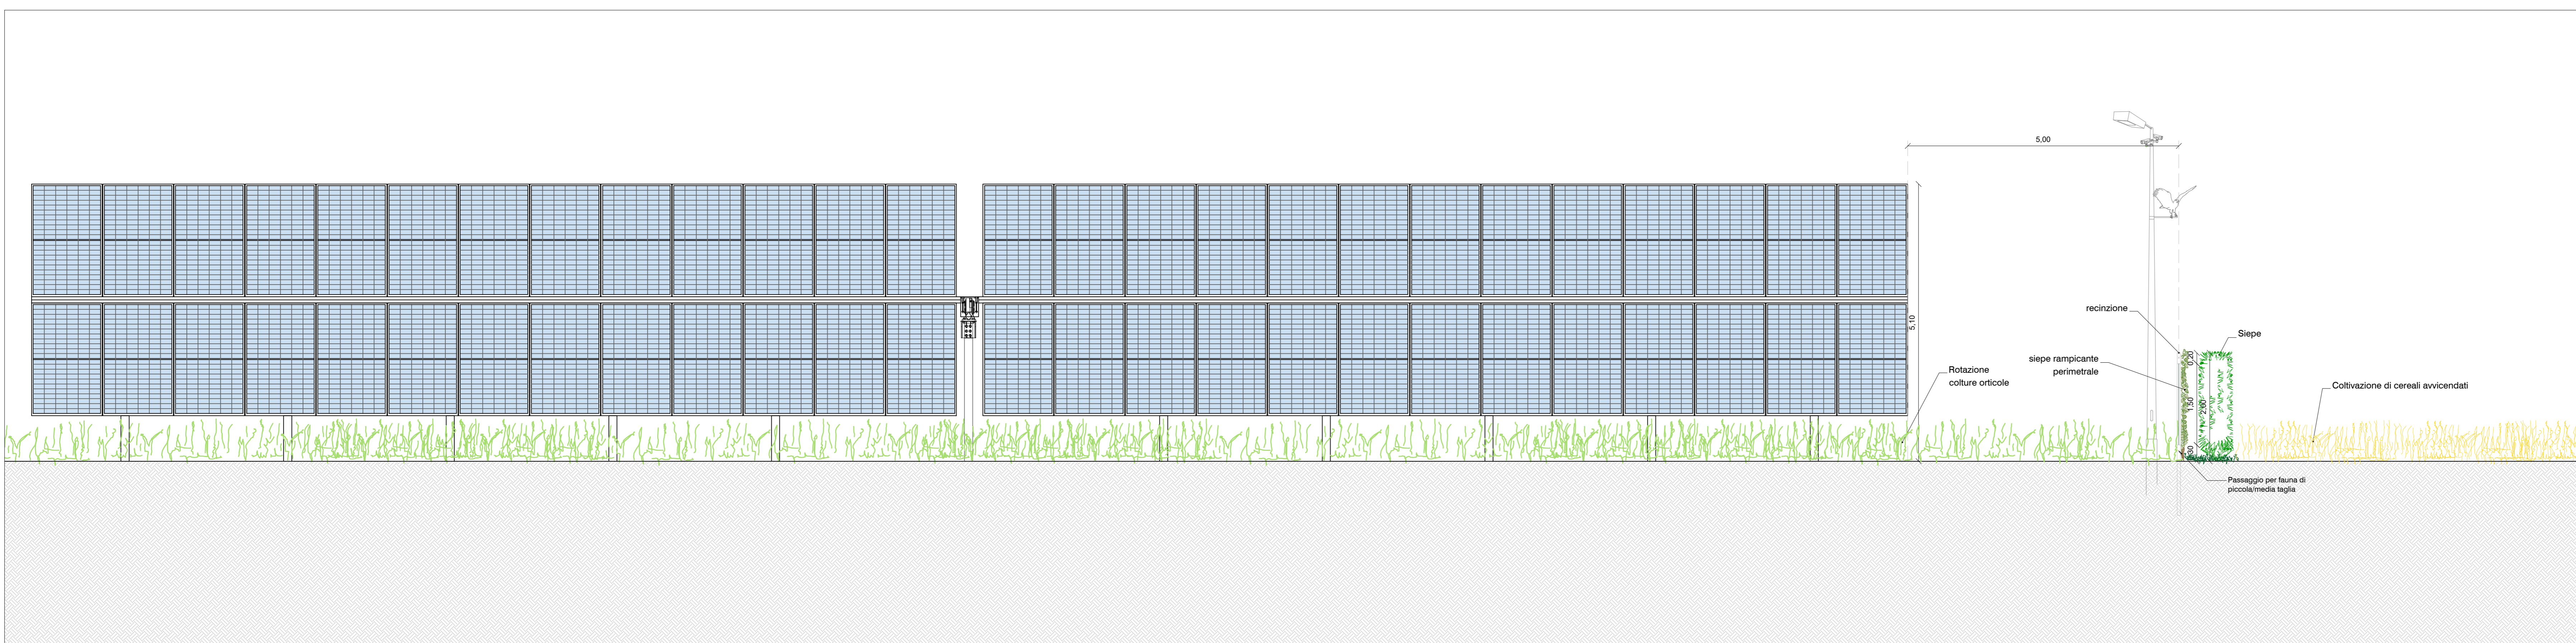

VISTA LATERALE STRUTTURE FOTOVOLTAICHE - SISTEMA TRACKER - SEZIONE A-A' - scala 1:50