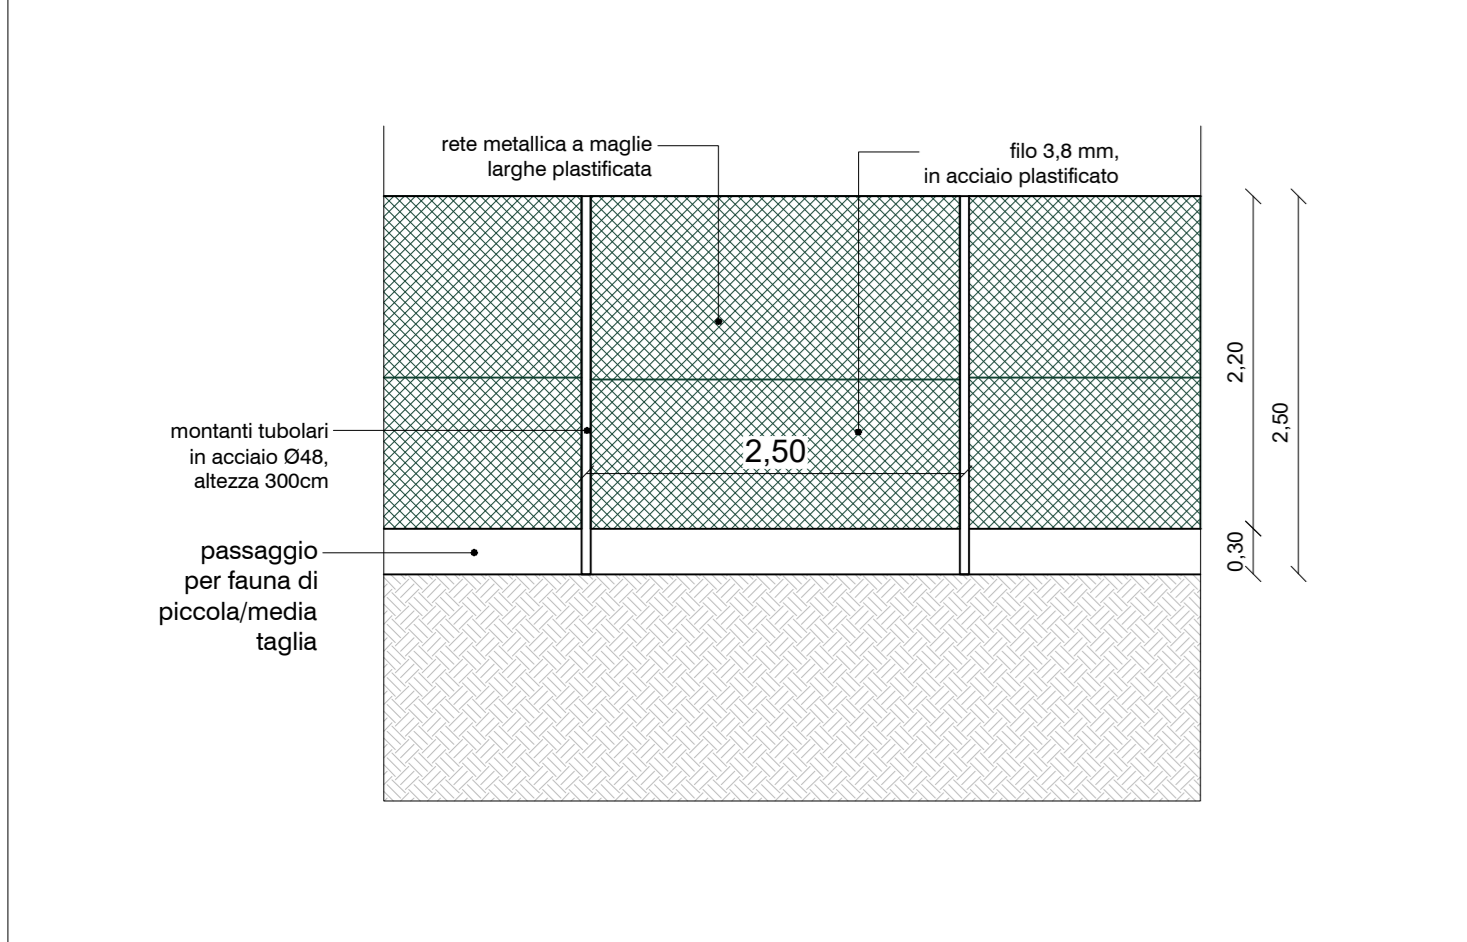

PROSPETTO TIPO