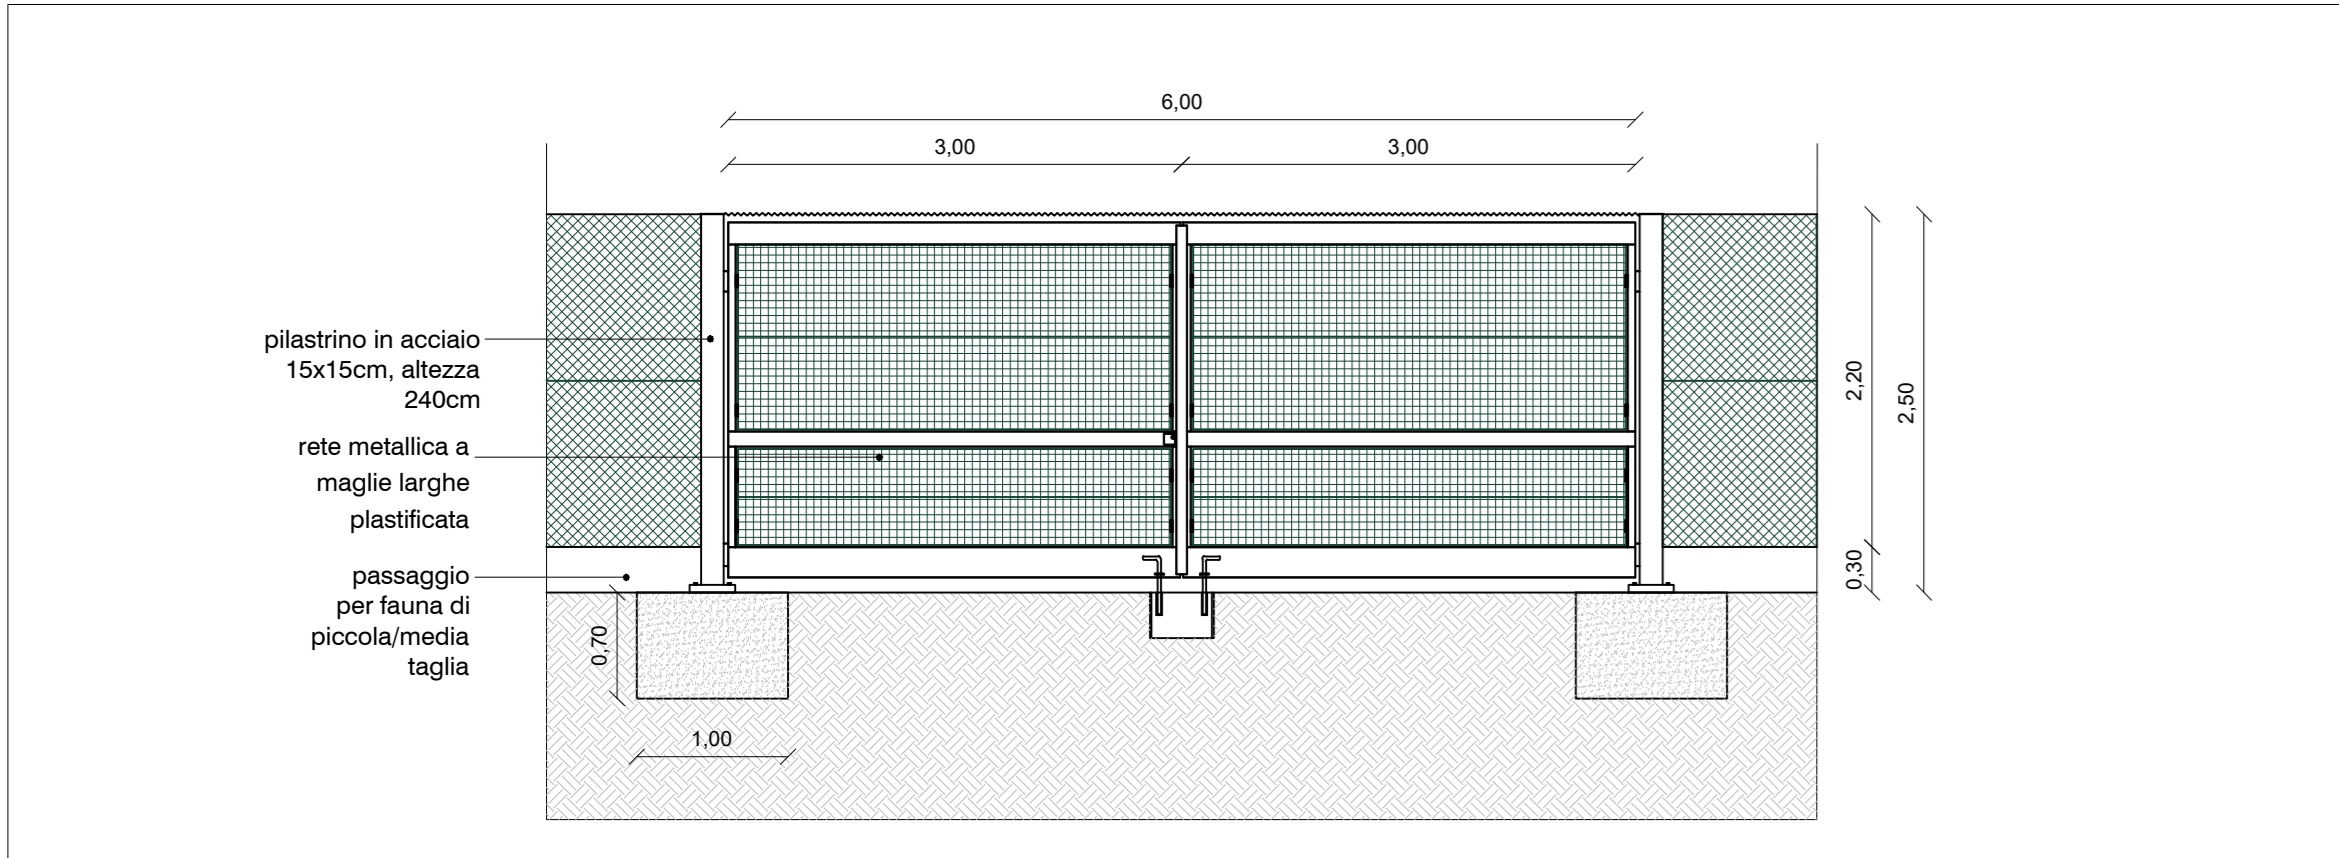

VISTA FRONTALE RECINZIONE E CANCELLO DI INGRESSO