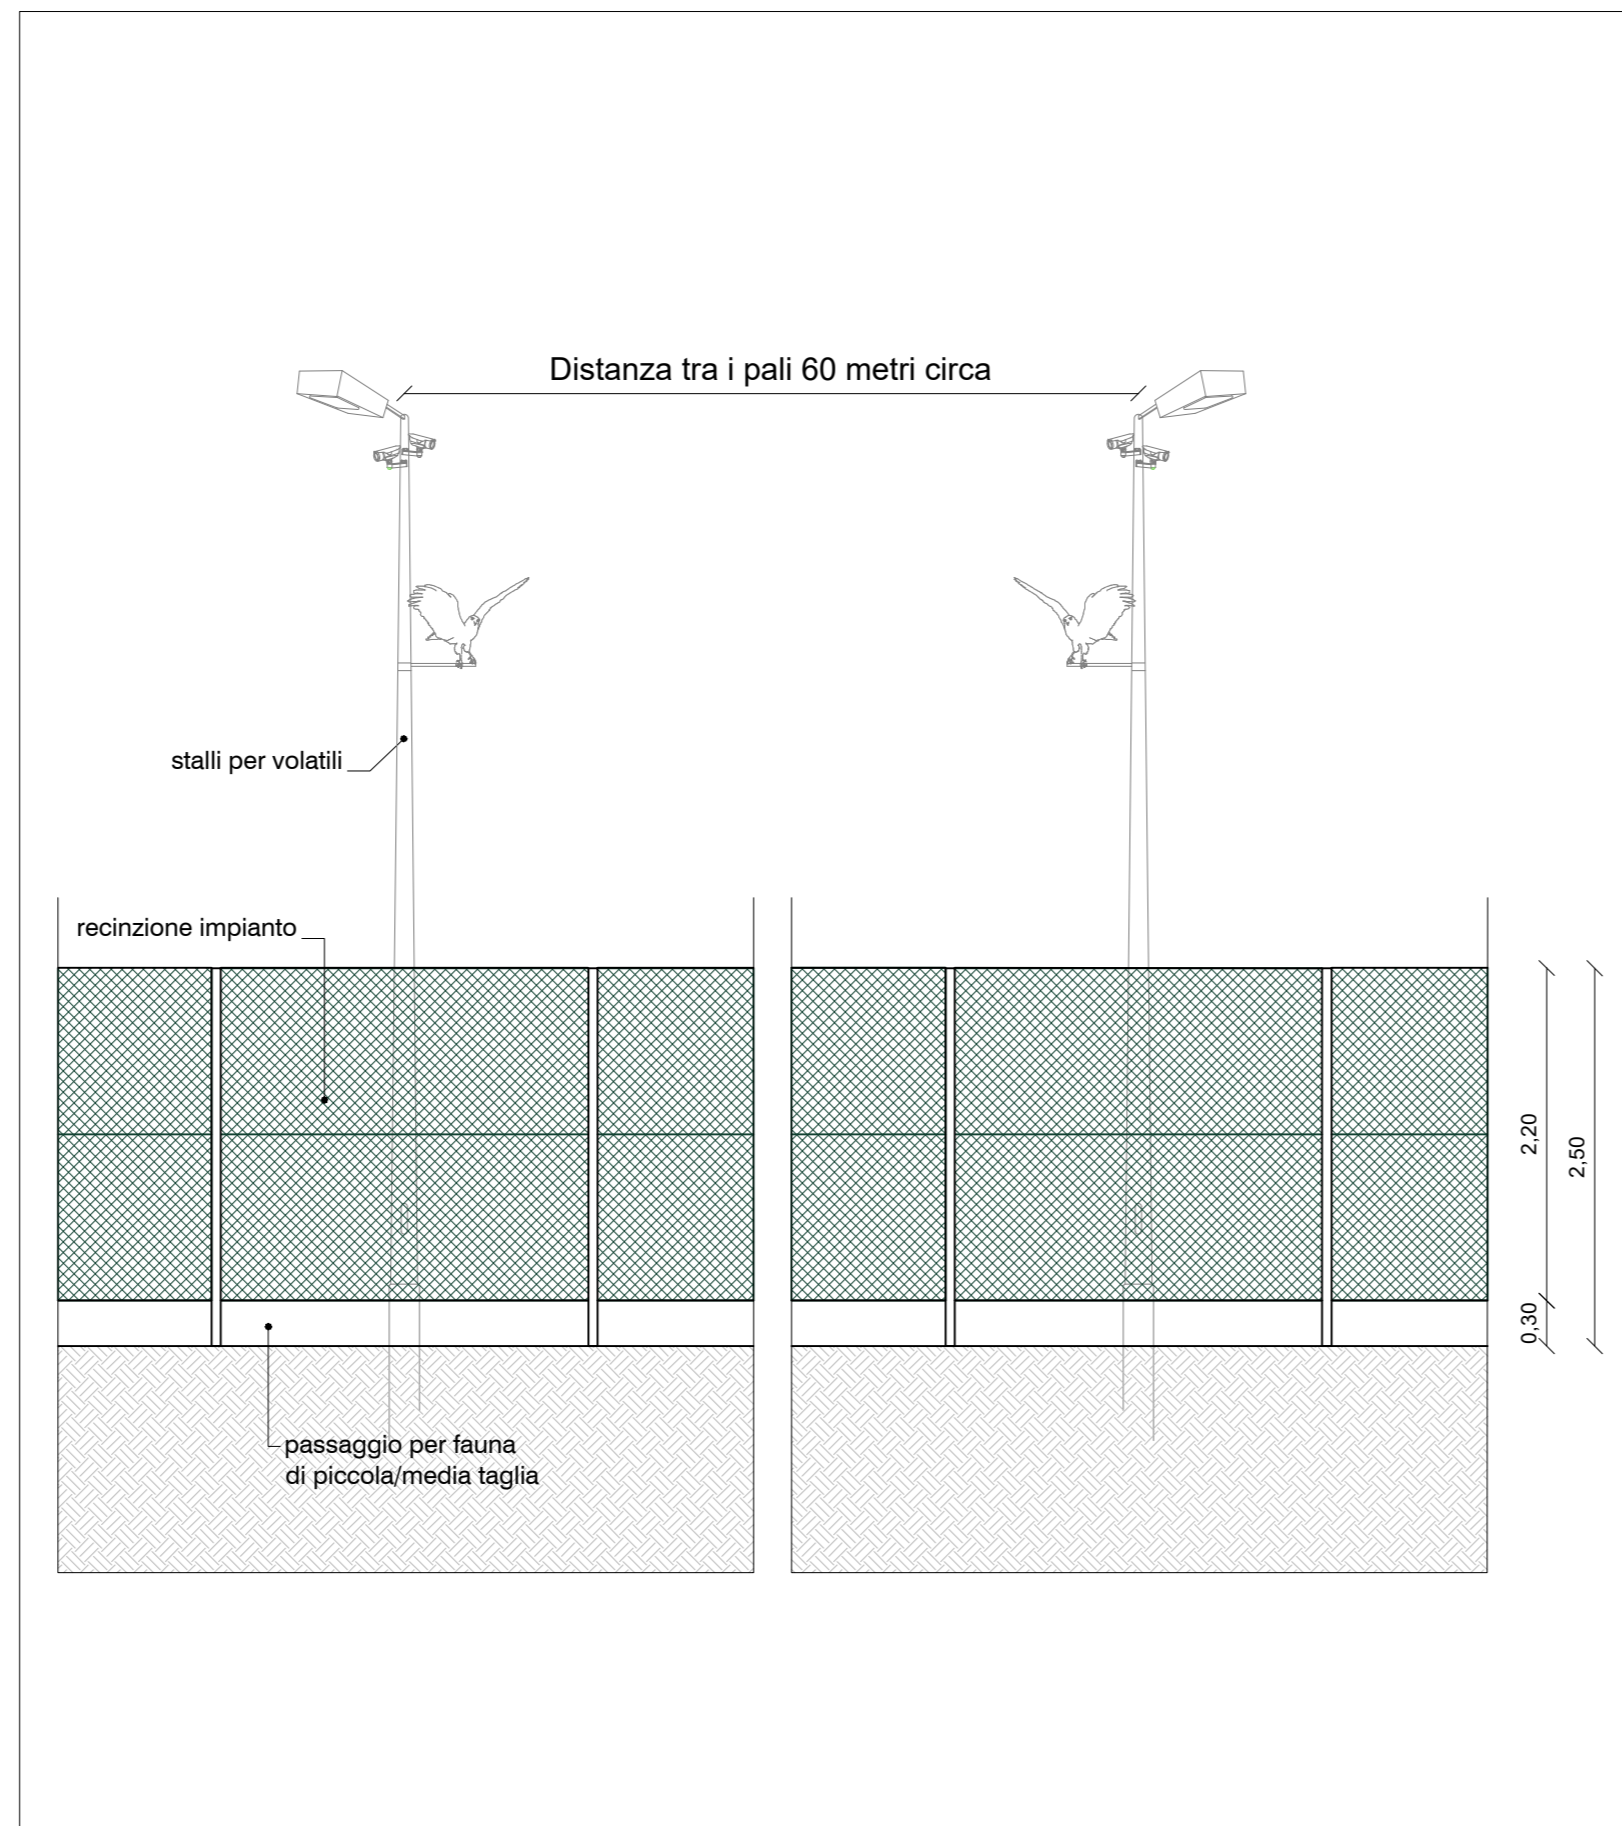

SEZIONE TIPO

VISTA FRONTALE SISTEMA DI VIDEOSORVEGLIANZA