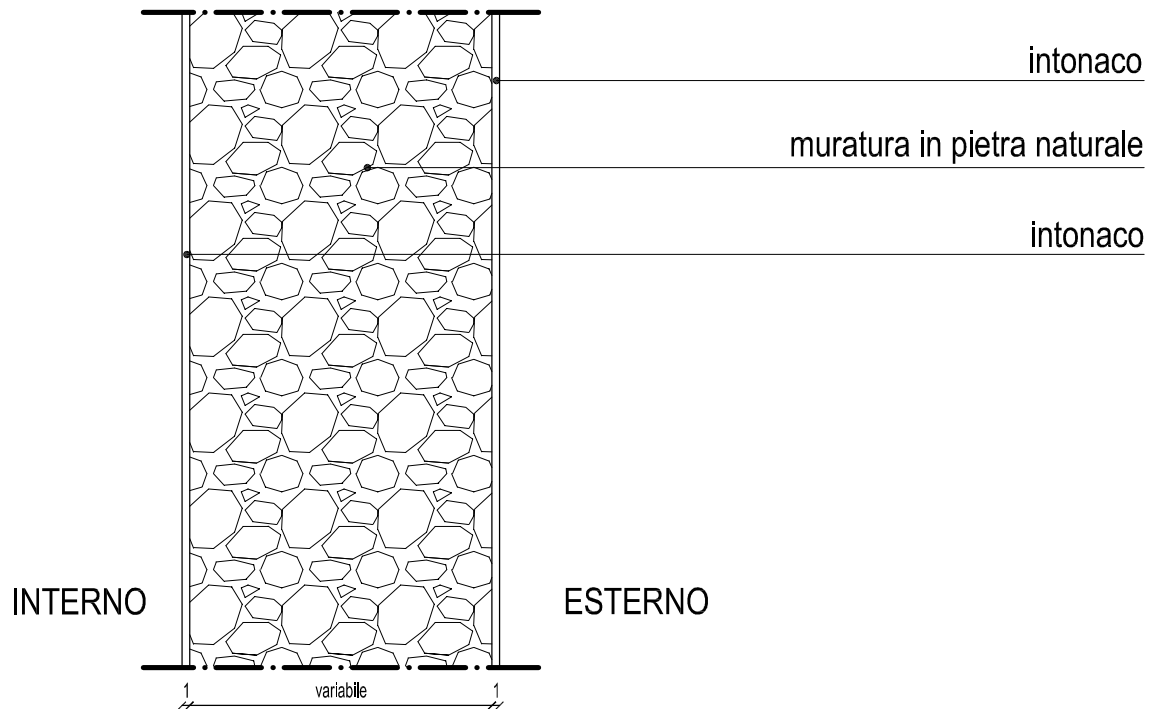

M.2.1

MURATURA INTERNA UFFICI LTF - SERVIZI SALA CONFERENZA

M.3

MURATURA INTERNA INFOPOINT SPAZIO ESPOSITIVO - CAVEDIO TECNICO

M.5

MURATURA PERIMETRALE VANO SCALE / FORESTERIA /
LOCALE EX RICOVERO QUADRUPEDI