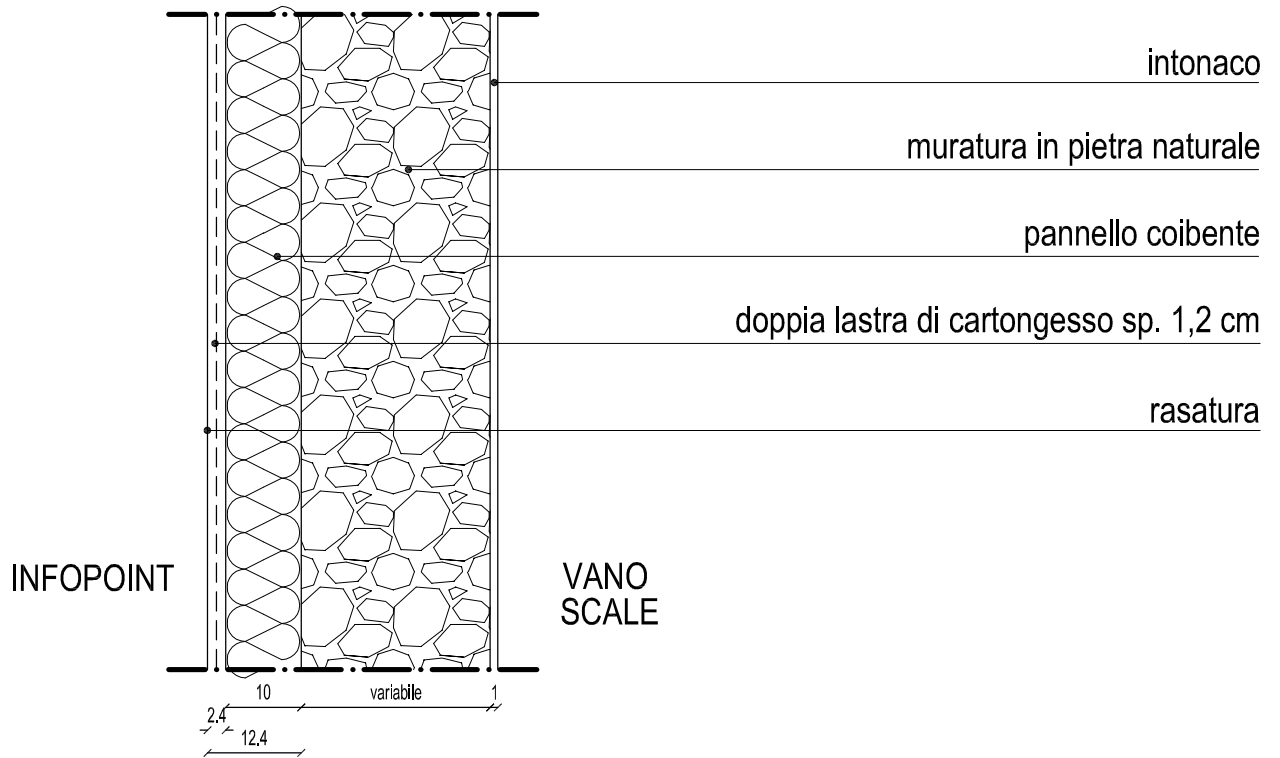

M.6

MURATURA INTERNA VANO SCALE - INFOPOINT