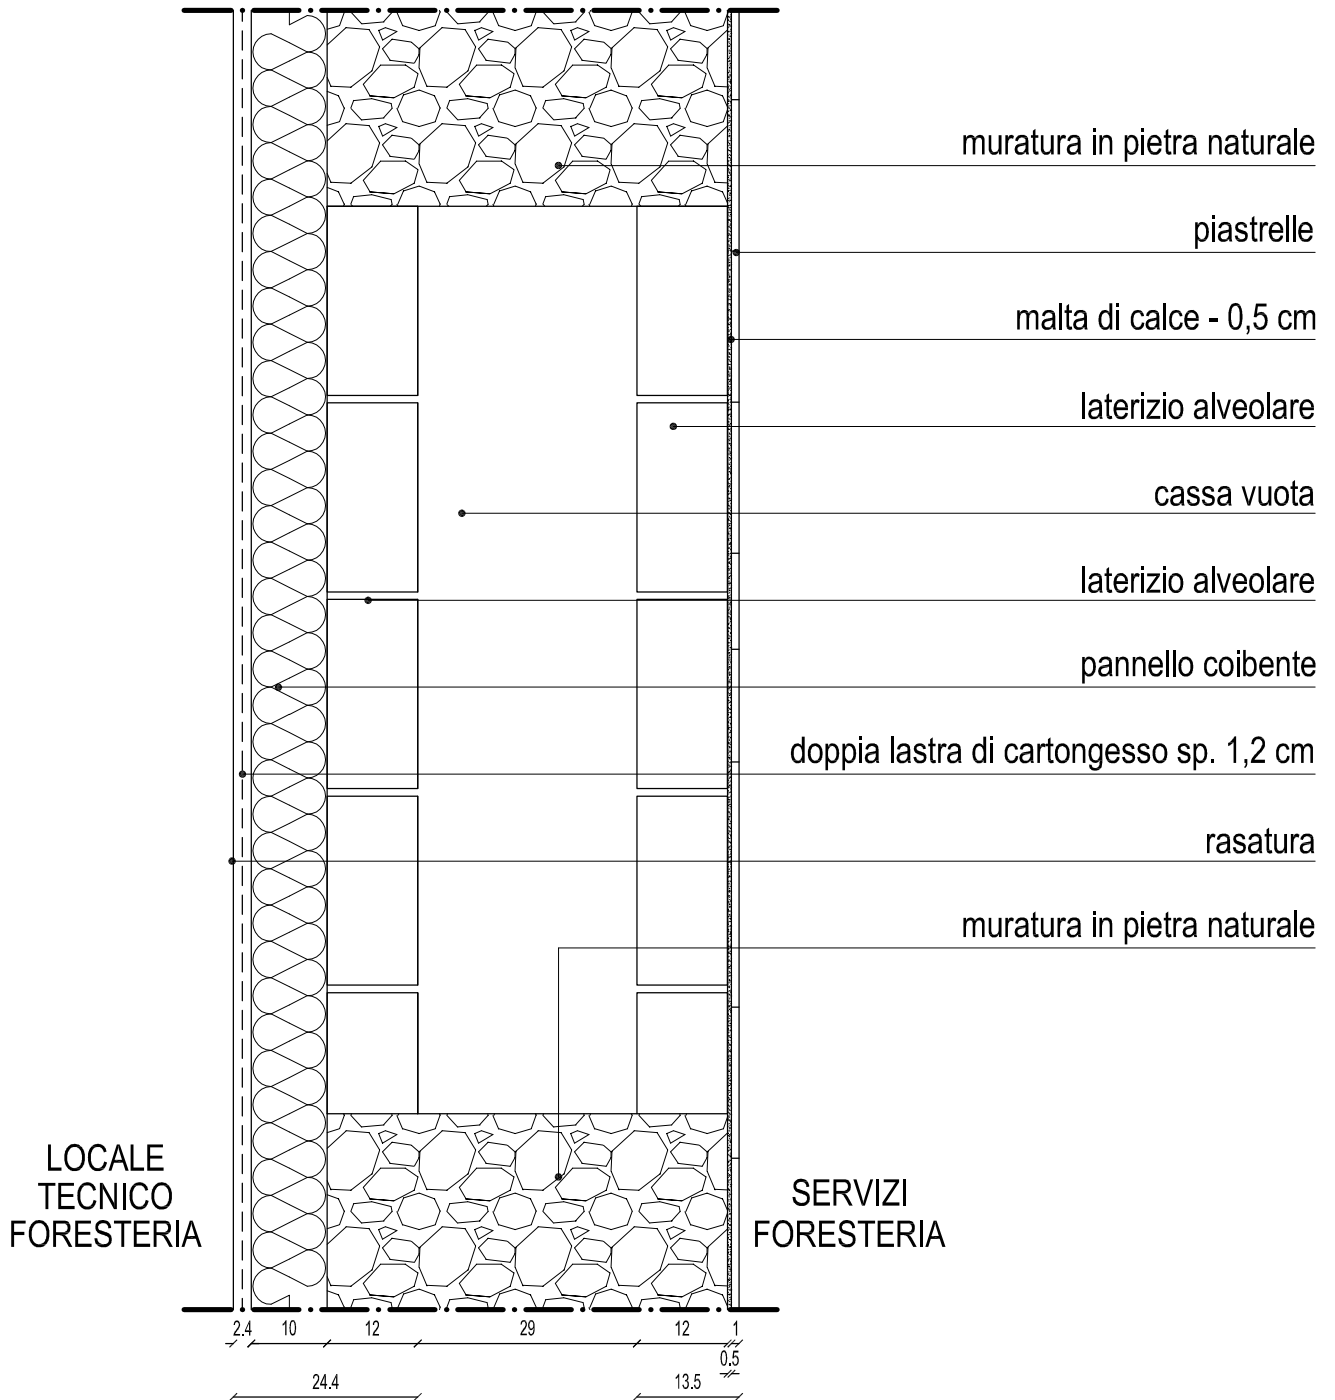

M.8.1

MURATURA DIVISORIA VANI GDF - SERVIZI INFOPOINT

M.8.2

MURATURA DIVISORIA VANI GDF - SERVIZI INFOPOINT

MURI VANI
GDF ESISTENTI

SERVIZI
INFOPOINT

M.8.3

MURATURA DIVISORIA VANI GDF - SERVIZI INFOPOINT

M.10

MURATURA DIVISORIA C.T. GDF - INFOPOINT

MURATURA DIVISORIA RIPOSTIGLIO - ESTERNO

M.12

MURATURA DIVISORIA RIPOSTIGLIO - INFOPOINT

M.13

MURATURA INTERNA LOCALE TECNICO - SERVIZI FORESTERIA

M.14

MURATURA DIVISORIA CON ALTRA PROPRIETA'

M.14.1

MURATURA DIVISORIA SERVIZI FORESTERIA -ALTRA PROPRIETA'

M.15

MURATURA DIVISORIA LOCALE EX RICOVERO QUADRUPEDI - ALTRA PROPRIETA'

M.16

MURATURA INTERNA UFFICI LTF - SALA CONFERENZE INFOPOINT