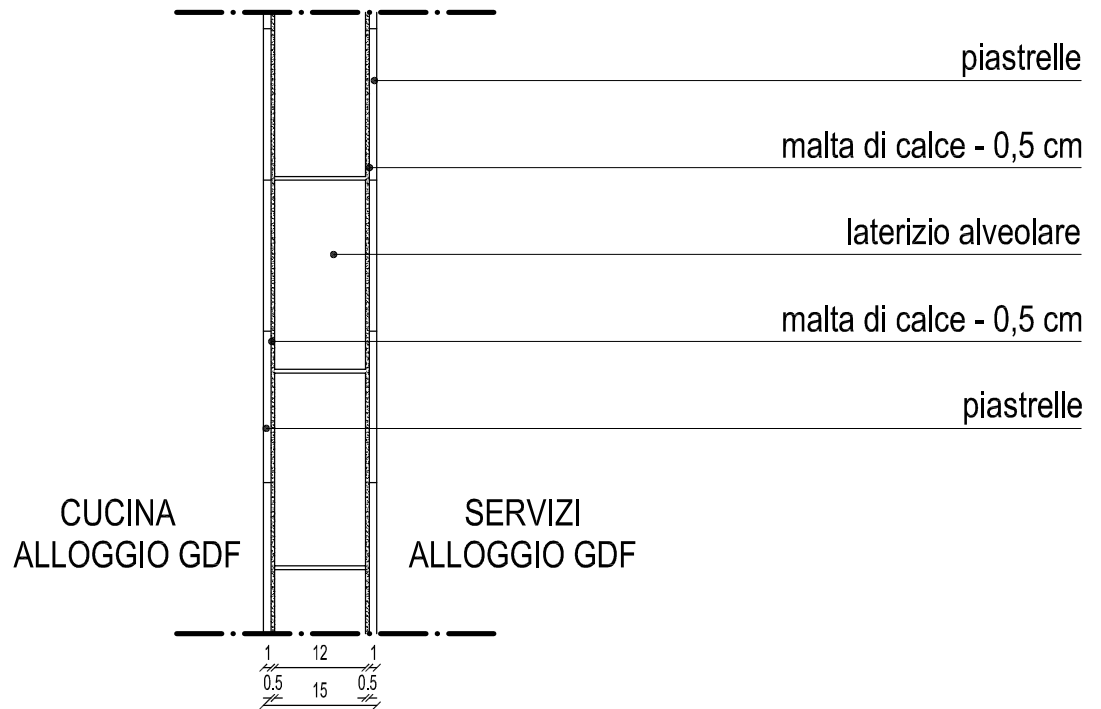

M.32

ALLOGGIO GDF MURATURA INTERNA CUCINA - SERVIZI