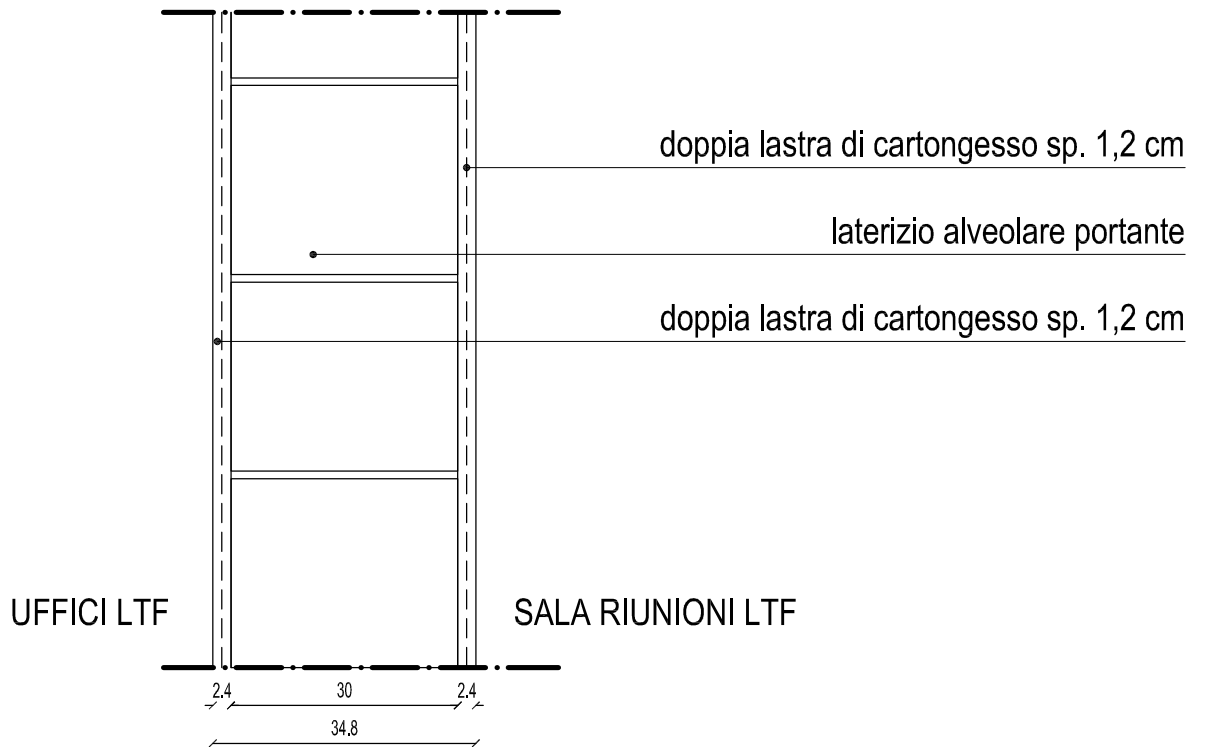

M.19

MURATURA PORTANTE UFFICI LTF