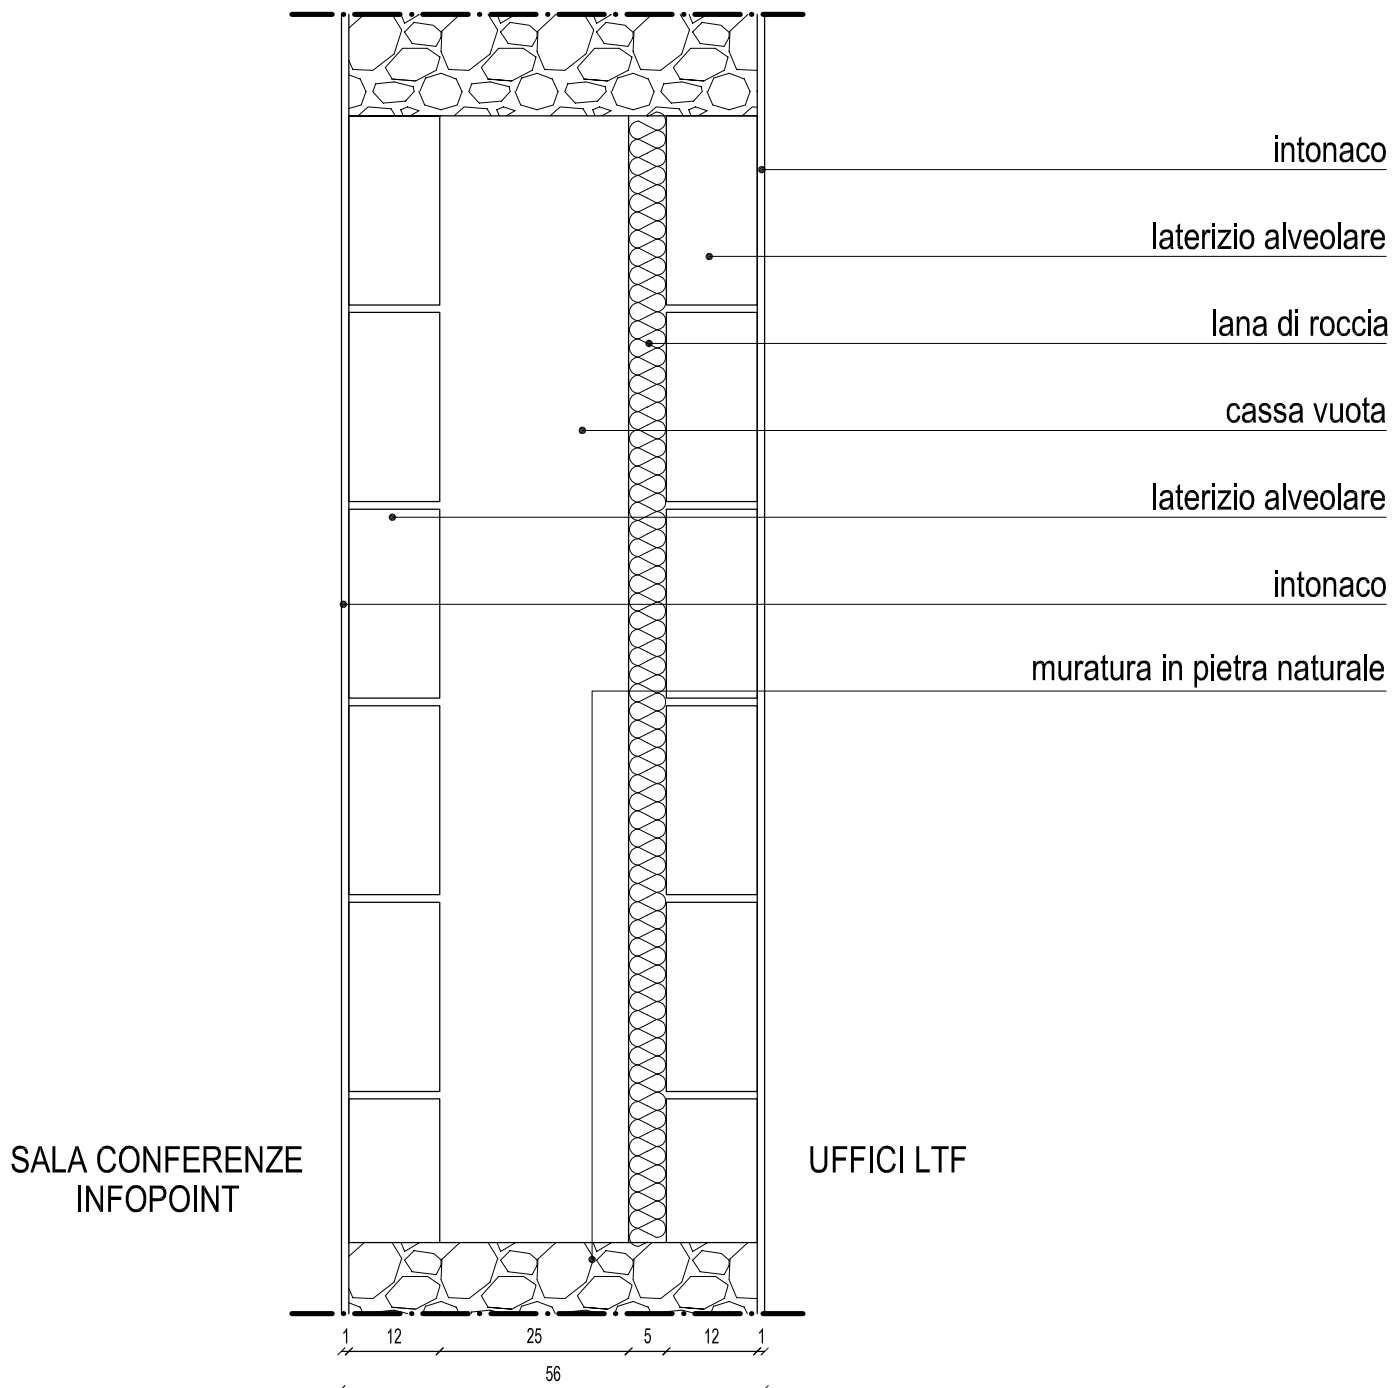

M.2.1

MURATURA INTERNA UFFICI LTF - SERVIZI SALA CONFERENZA

M.3

MURATURA INTERNA INFOPOINT SPAZIO ESPOSITIVO - CAVEDIO TECNICO

M.5

MURATURA PERIMETRALE VANO SCALE / FORESTERIA /
LOCALE EX RICOVERO QUADRUPEDI

M.8.1

MURATURA DIVISORIA VANI GDF - SERVIZI INFOPOINT

M.8.2

MURATURA DIVISORIA VANI GDF - SERVIZI INFOPOINT

MURI VANI
GDF ESISTENTI

SERVIZI
INFOPOINT

M.8.3

MURATURA DIVISORIA VANI GDF - SERVIZI INFOPOINT

MURATURA DIVISORIA CON ALTRA PROPRIETA'

M.14.1

MURATURA DIVISORIA SERVIZI FORESTERIA -ALTRA PROPRIETA'

M.15

MURATURA DIVISORIA LOCALE EX RICOVERO QUADRUPEDI - ALTRA PROPRIETA'

M.16

MURATURA INTERNA UFFICI LTF - SALA CONFERENZE INFOPOINT

M.16.1

MURATURA INTERNA UFFICI LTF - SERVIZI

M.19

MURATURA PORTANTE UFFICI LTF

M.20

MURATURA INTERNA UFFICI LTF - UFFICI LTF

M.20.1

MURATURA INTERNA ANTIBAGNO LTF - SERVIZI LTF