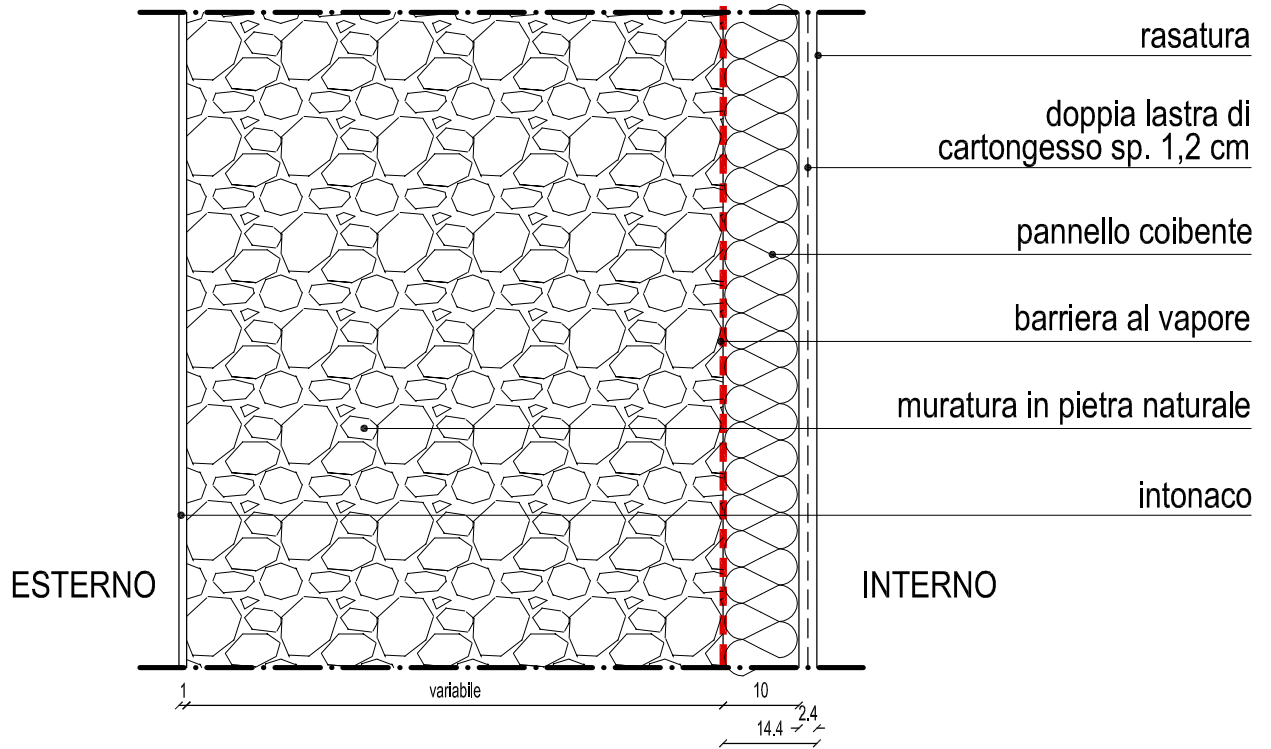

M.1

MURATURA PERIMETRALE