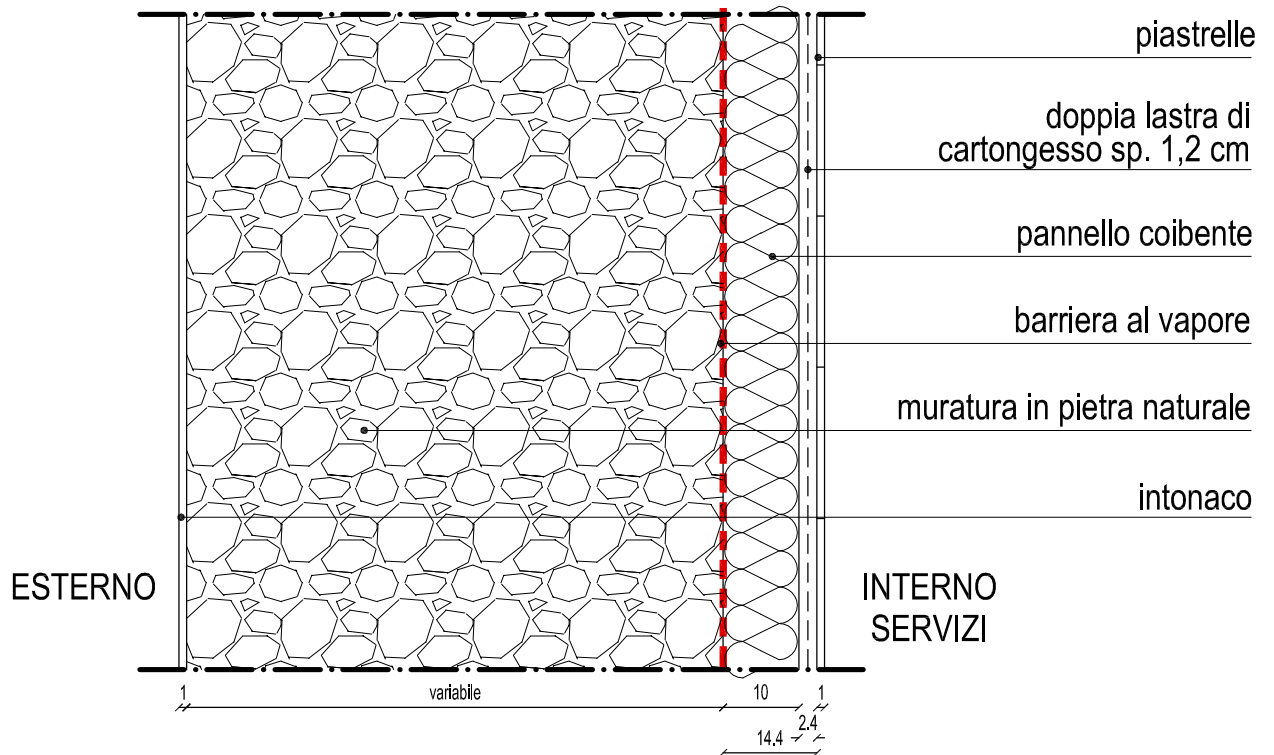

Ce projet est cofinancé par l'Union européenne (DG-TREN)

Questo progetto è cofinanziato dall'Unione europea (TEN-T)

M.1

MURATURA PERIMETRALE

M.1.1

MURATURA PERIMETRALE SU SERVIZI

M.2

MURATURA INTERNA ESISTENTE