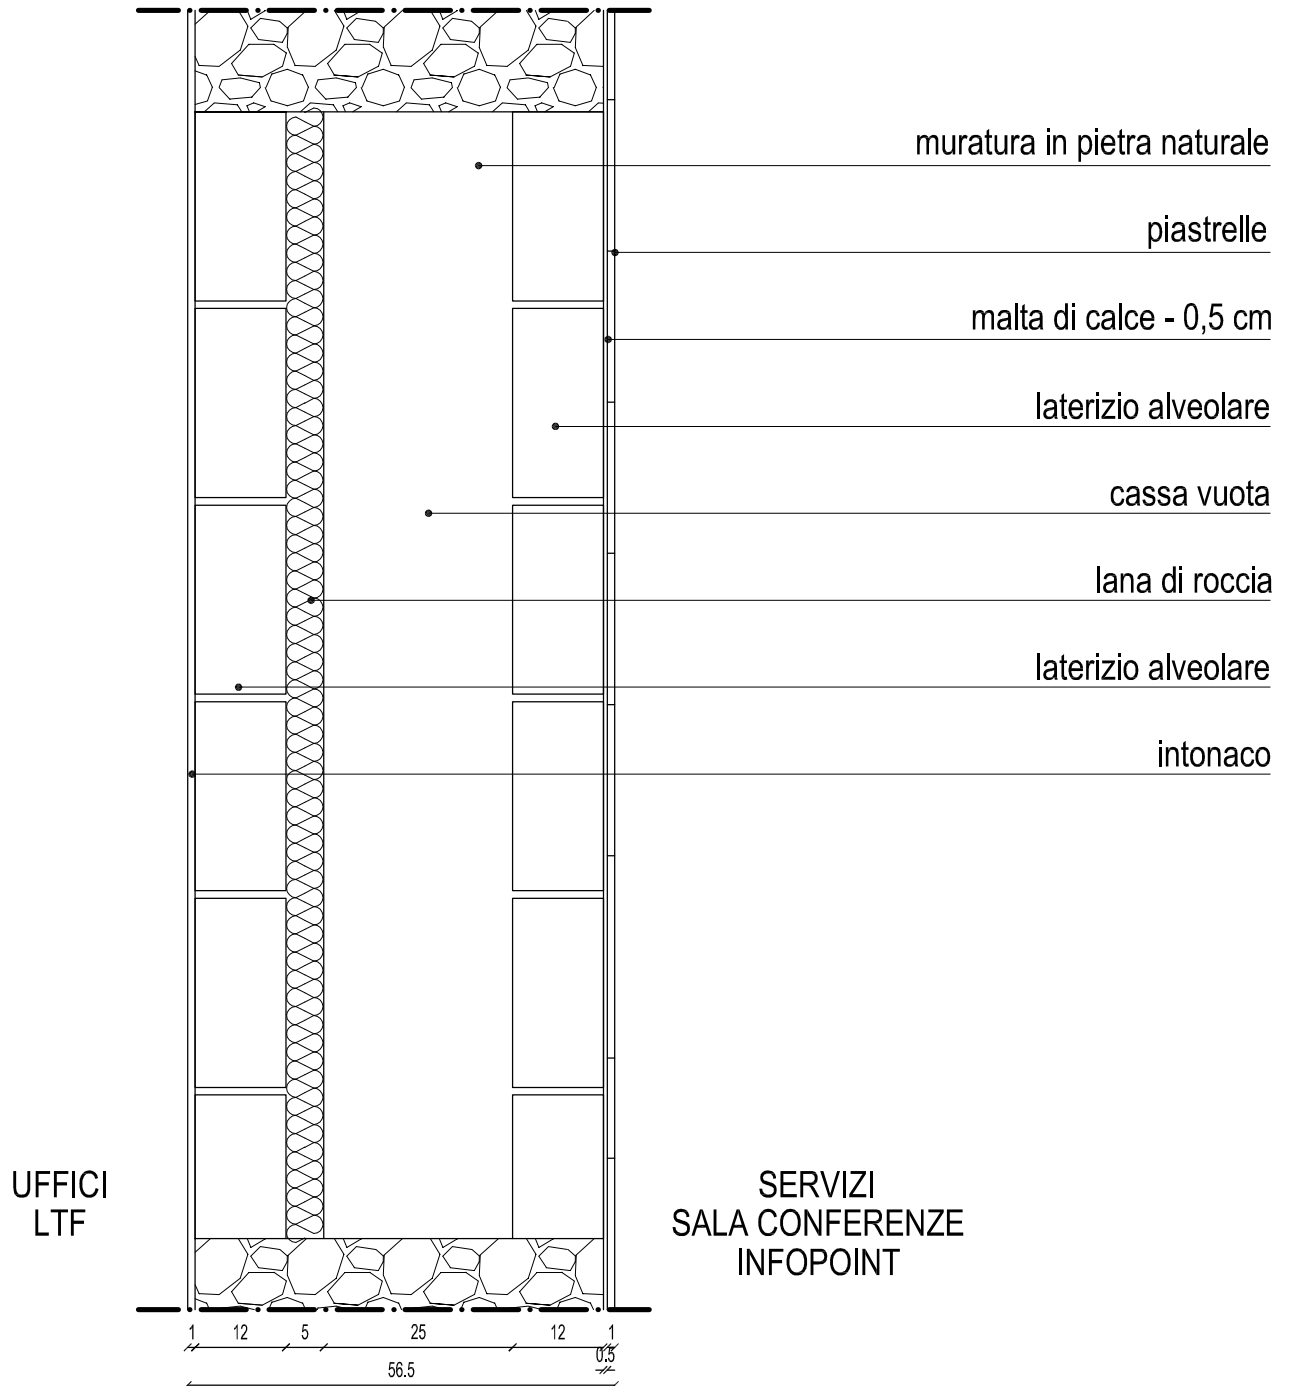

M.16.1

MURATURA INTERNA UFFICI LTF - SERVIZI