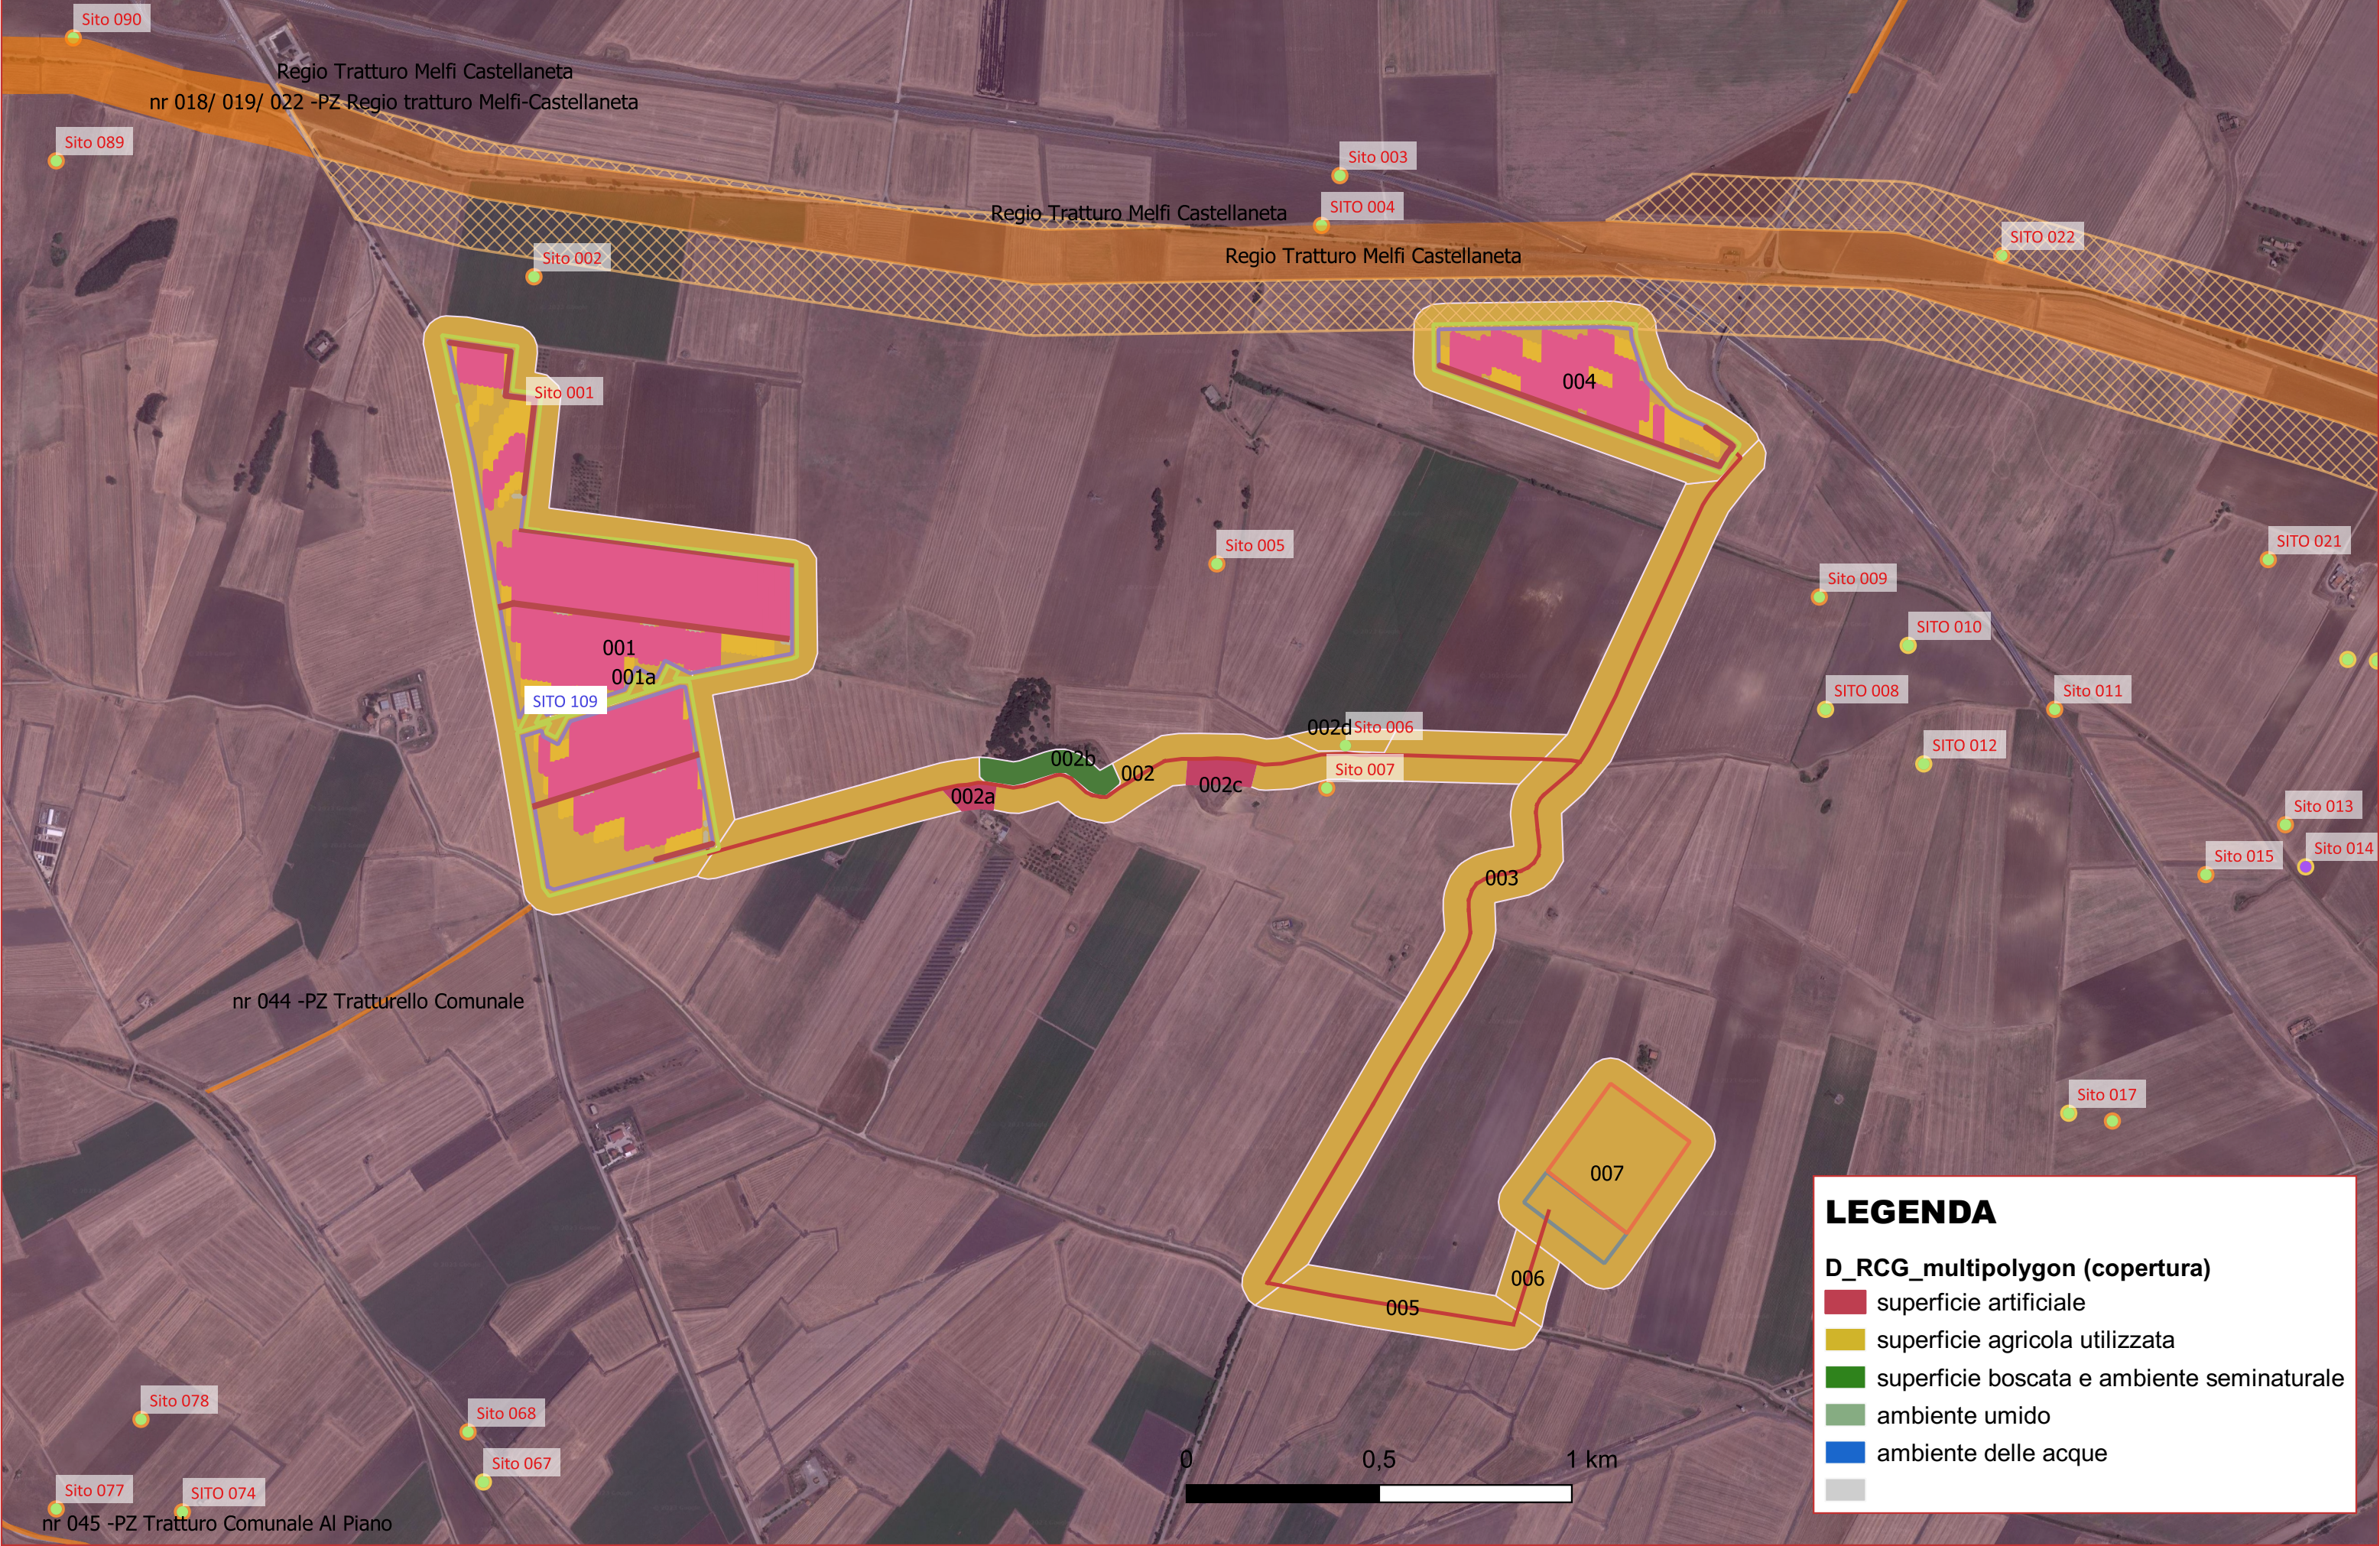

# CARTA DELLA COPERTURA DEL SUOLO

nr 021 -PZ Regio tratturello Canosa-Monteserico-Palmira

Regio Tratturo Melfi Castellaneta  
nr 018/ 019/ 022 -PZ Regio tratturo Melfi-Castellaneta

Regio Tratturo Melfi Castellaneta  
Regio Tratturo Melfi Castellaneta

nr 044 -PZ Tratturello Comunale

nr 045 -PZ Tratturo Comunale Al Piano

**LEGENDA**

**D\_RCG\_multipolygon (copertura)**

- superficie artificiale
- superficie agricola utilizzata
- superficie boscata e ambiente seminaturale
- ambiente umido
- ambiente delle acque