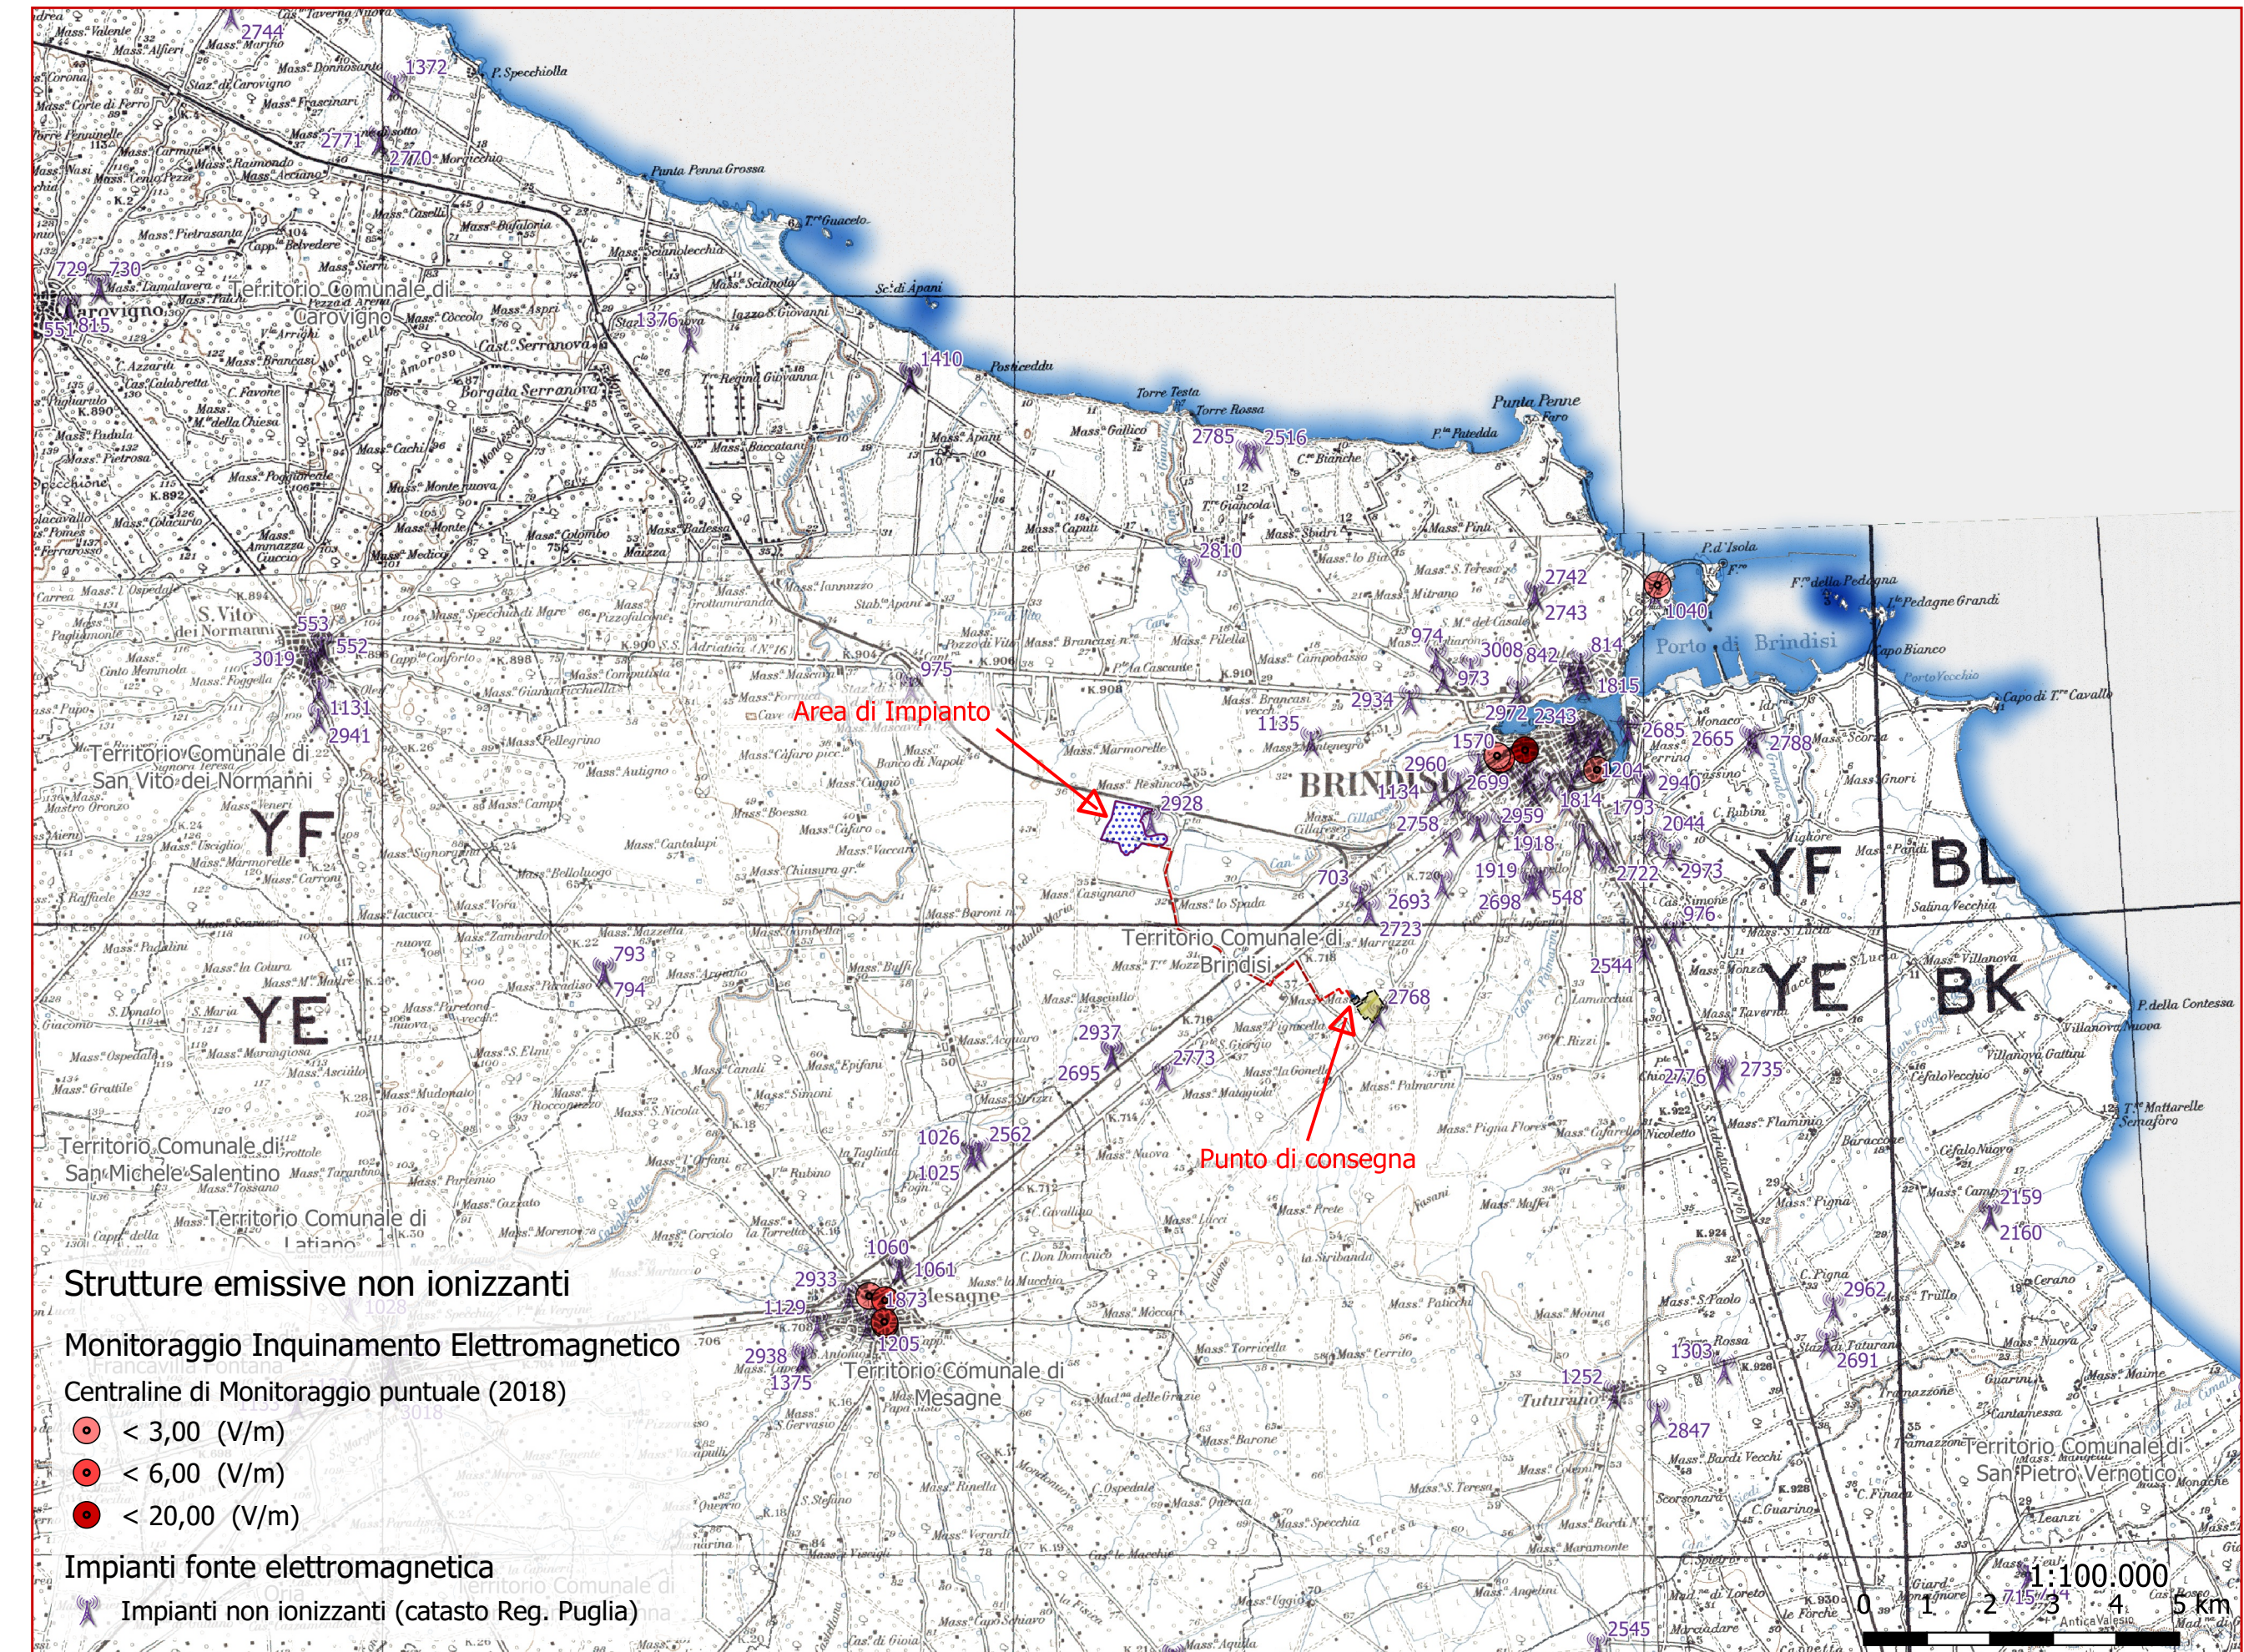

Strutture emittenti ionizzanti

- Fonte ionizzante
- Strutture emissioni Radon
- Valori oltre il limite
- Valori entro il limite
- Confini Comunali
- Centro Urbano
- Limiti di Costa