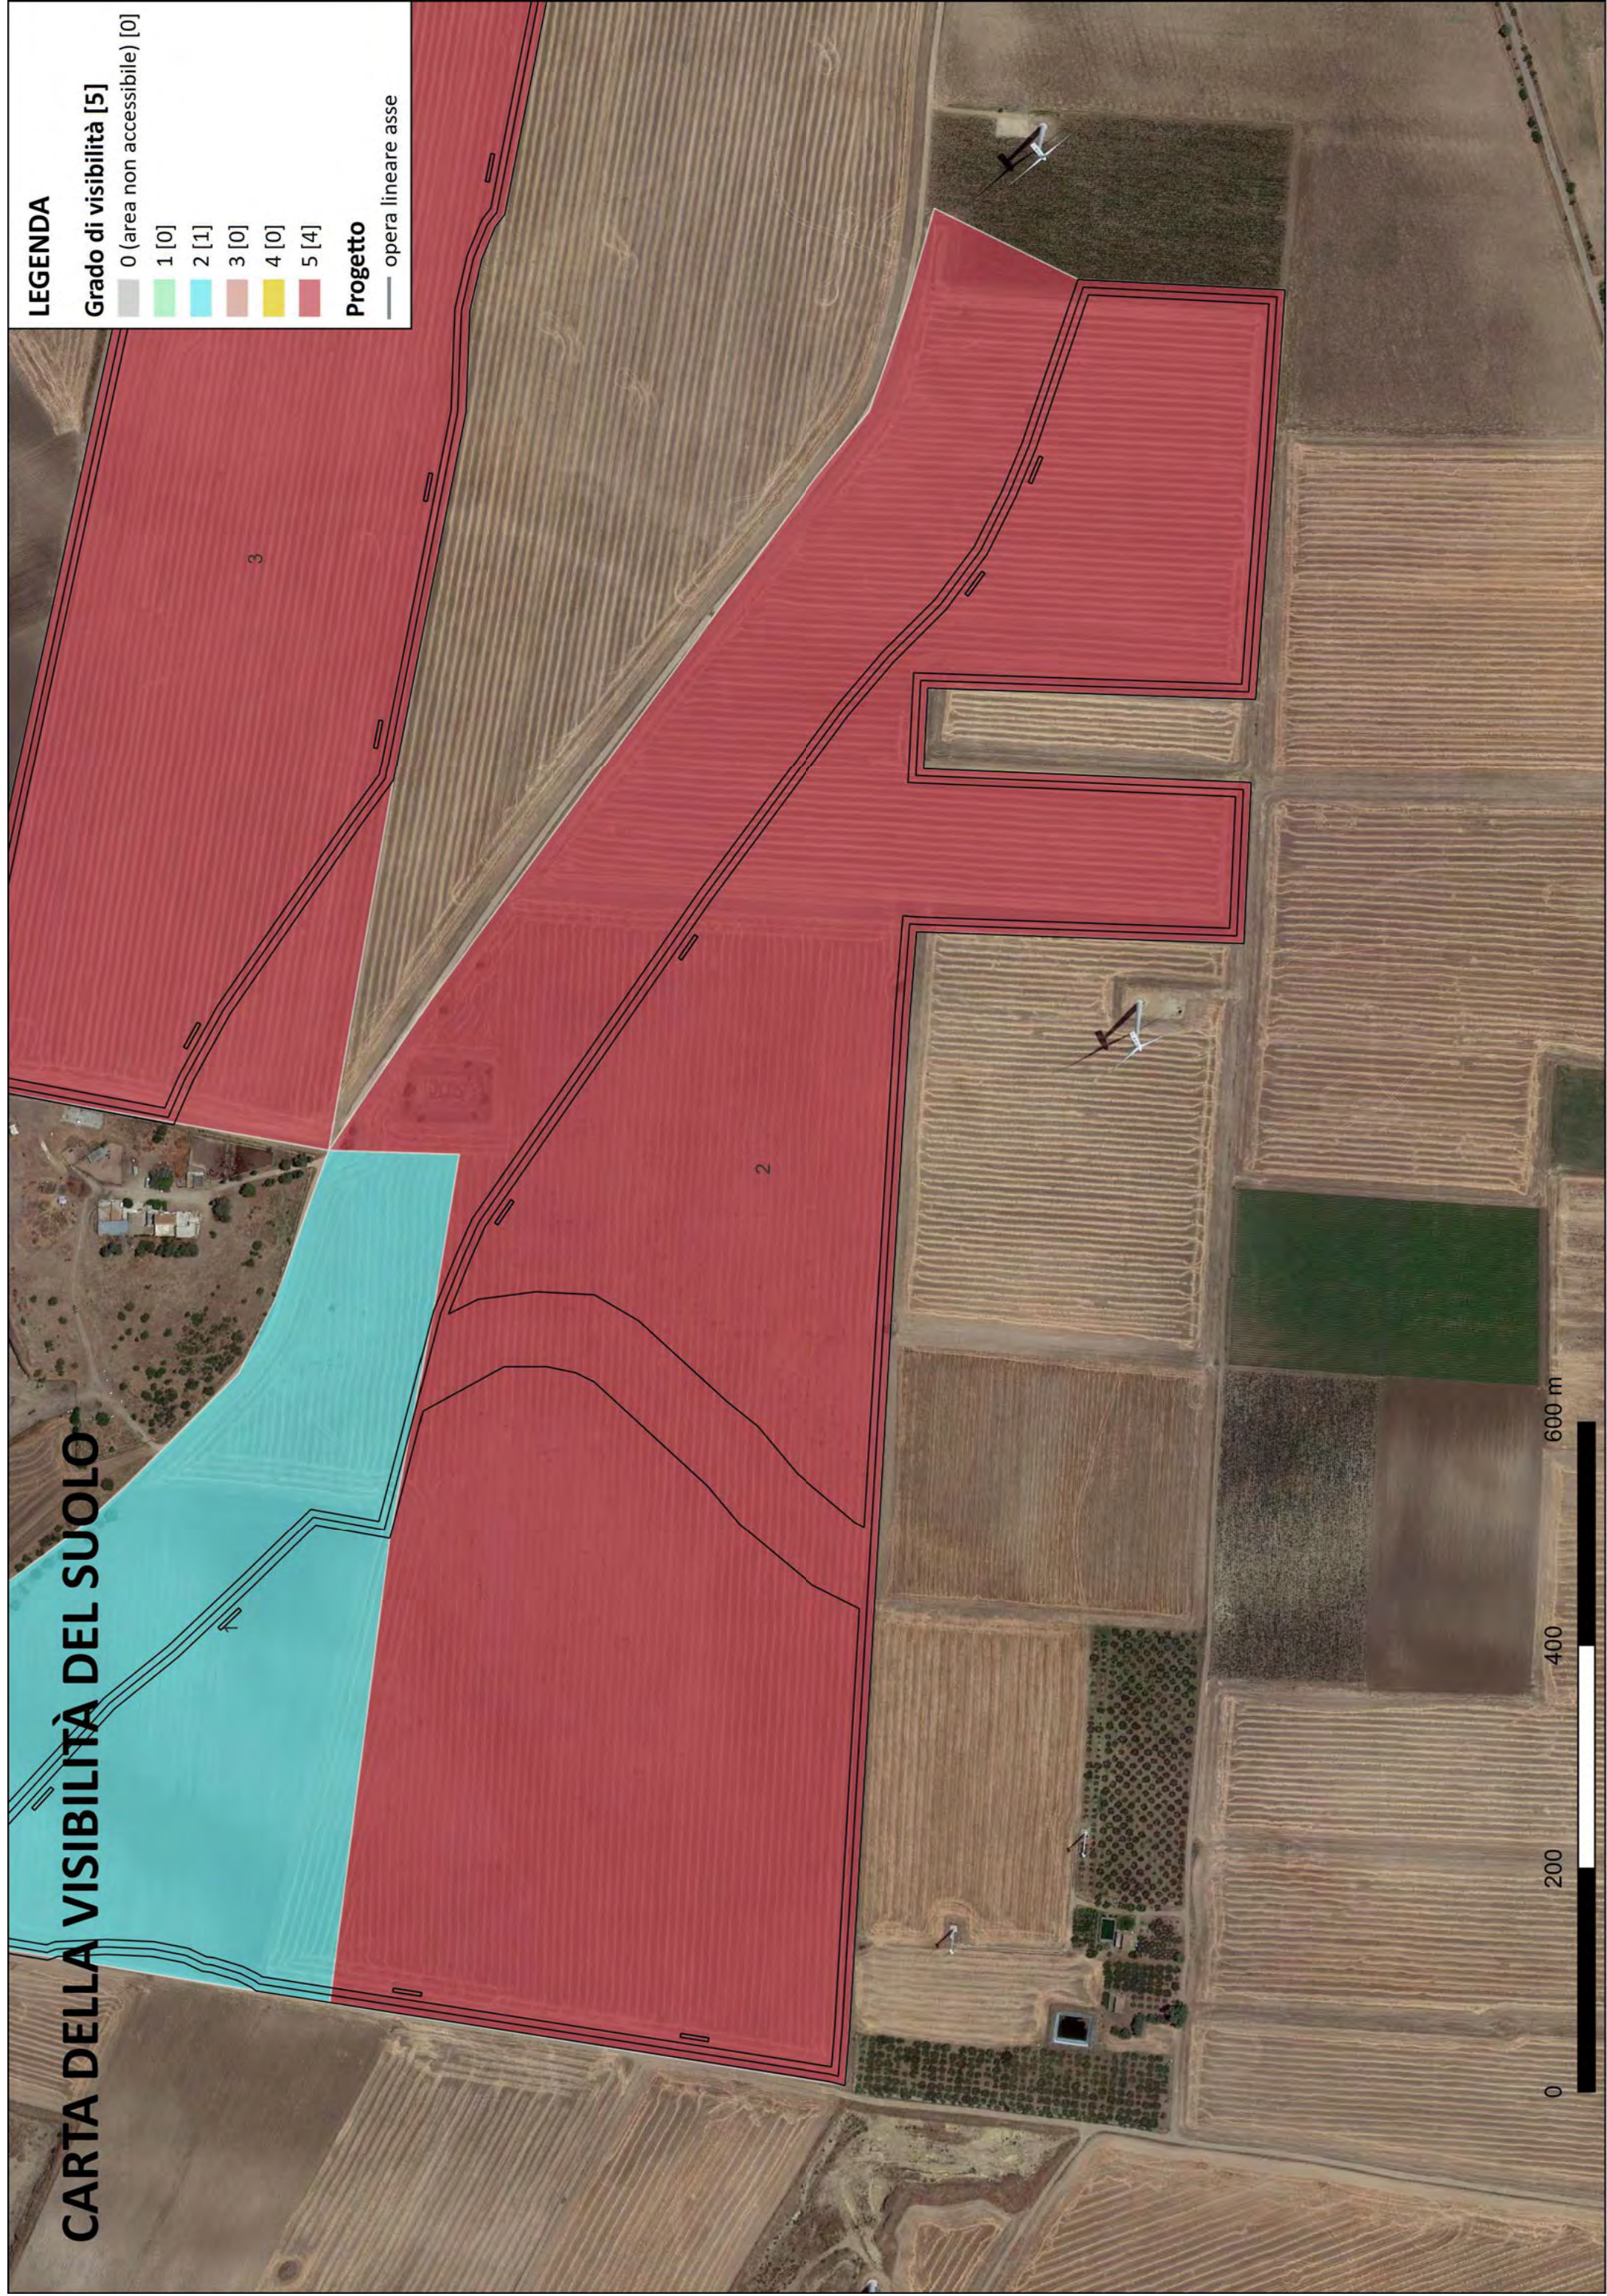

CARTA DELLA VISIBILITÀ DEL SUOLO

LEGENDA

Grado di visibilità [5]

- 0 (area non accessibile) [0]
- 1 [0]
- 2 [1]
- 3 [0]
- 4 [0]
- 5 [4]

Progetto

— opera lineare asse

3

2

0 200 400 600 m