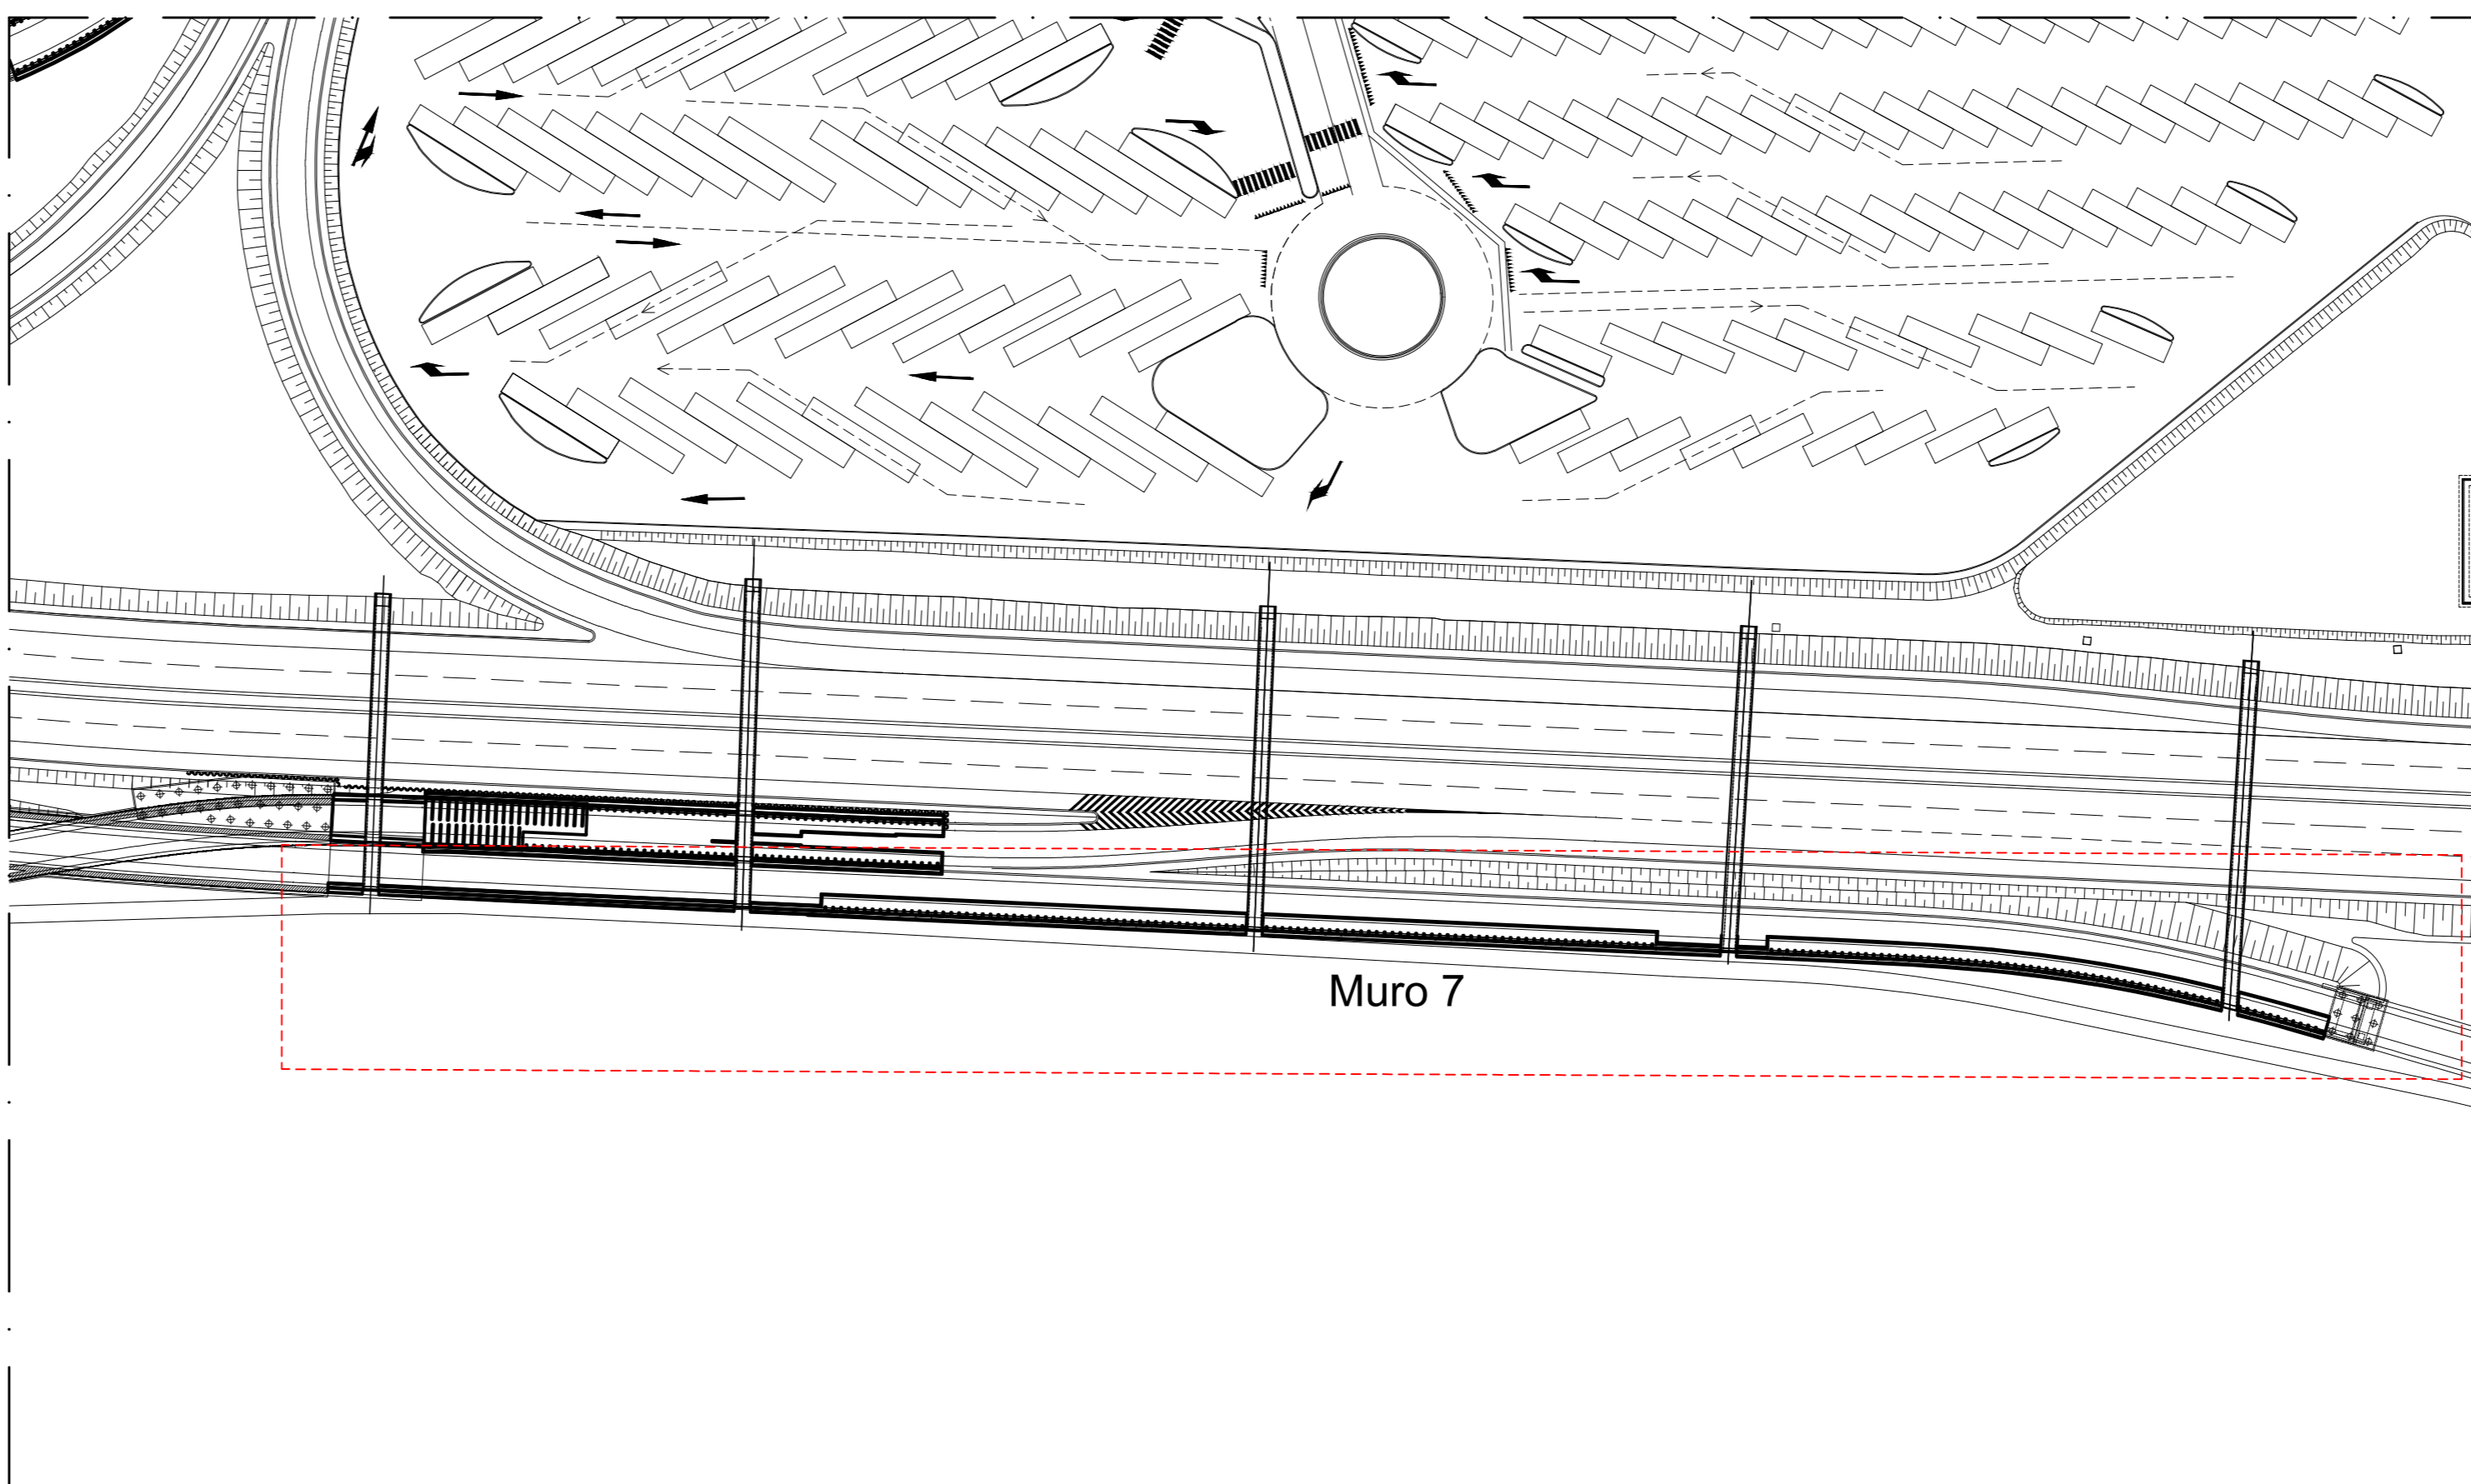

Keyplan

1 : 1000

**NUOVA LINEA TORINO LIONE - NOUVELLE LIGNE LYON TURIN**  
**PARTE COMUNE ITALO-FRANCESE - PARTIE COMMUNE FRANCO-ITALIENNE**

**LOTTO COSTRUTTIVO 1 / LOT DE CONSTRUCTION 1**  
**CANTIERE OPERATIVO 02C / CHANTIER DE CONSTRUCTION 02C**  
**RILOCALIZZAZIONE DELL'AUTOPORTO DI SUSA**  
**DEPLACEMENT DE L'AUTOPORTO DE SUSE**  
**PROGETTO ESECUTIVO - ETUDES D'EXECUTION**  
**CUP C11J05000030001 - CIG 682325367F**

**OPERE D'ARTE MINORI**  
**MURO 7**  
**Andamento altimetrico e gettati in opera**

Indice	Data / Data	Modificazioni / Modifs	Elaborato / Confezionato da	Verificato / Controllato da	Autore / Autorizzato da
0	15/09/2021	Première diffusion / Prima emissione	N.MORBIDA' (DoMo Studio)	L.BARBERIS (MUSNET Eng.)	F.D'AMBRA (MUSNET Eng.)
A	15/01/2022	Ricepimento istruttoria validazione RINA Check	N.MORBIDA' (DoMo Studio)	L.BARBERIS (MUSNET Eng.)	C.GIOVANNETTI (MUSNET Eng.)

**1 0 2 C C 1 6 1 6 7 0 C A 0 R G**  
Le. Con. Licitazione

**E G C P L 0 8 4 0 A**  
Le. Con. Licitazione

**SCALA / ECHELLE**  
**As indicated**

**IL PROGETTISTA / DESIGNER**  
  
Dir. Arch. Camillo GIOVANNETTI  
 Aldo S. Torino  
 N° 2758