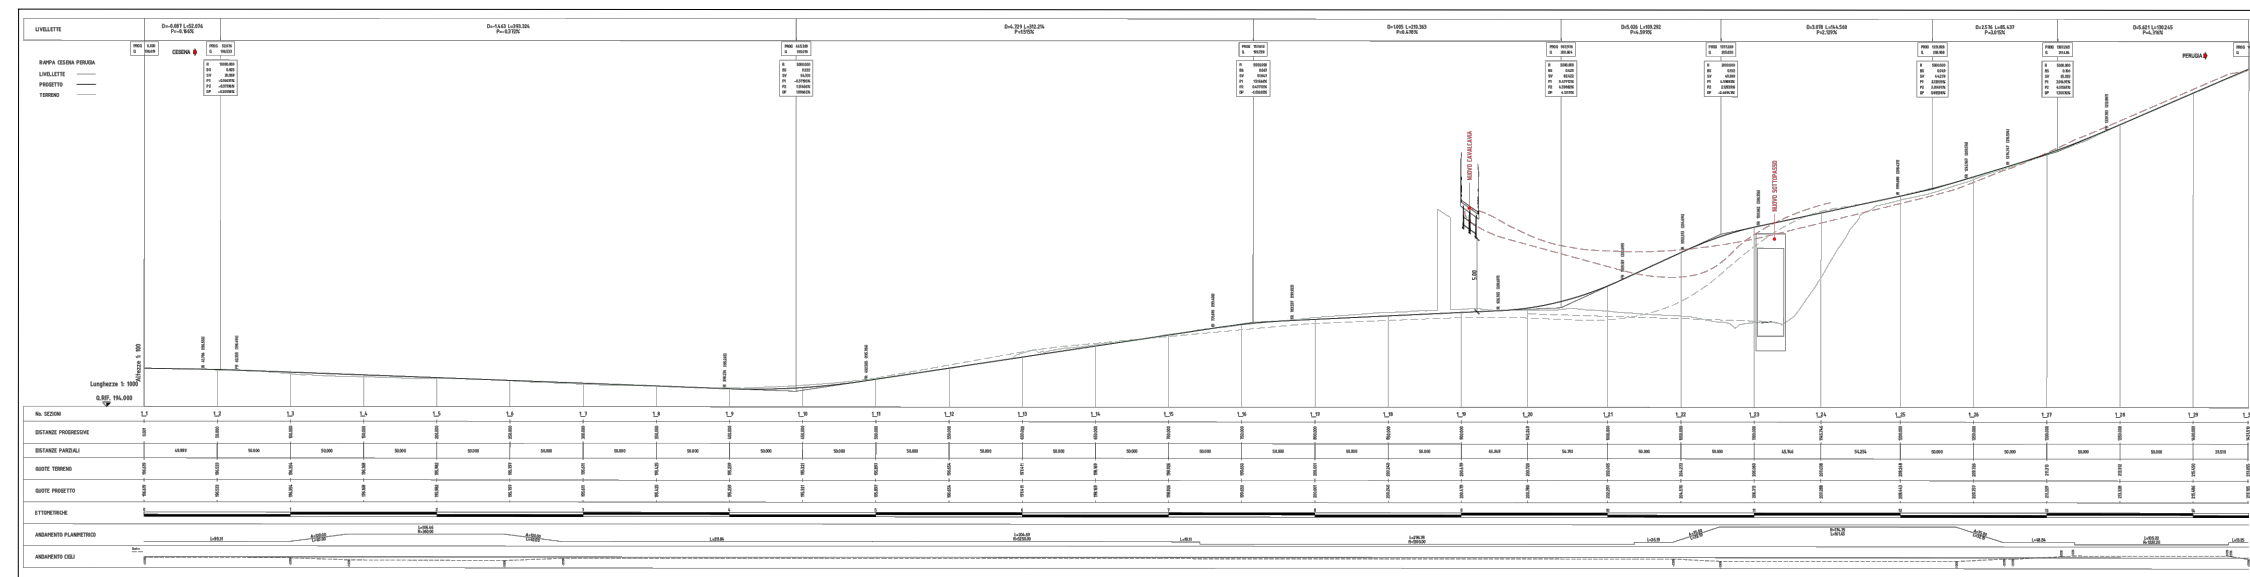

Progetto di Fattibilità Tecnica - Economica

RAMPA IMMISSIONE RA6 BETTOLLE PERUGIA - E45 CESENA

RAMPA DI USCITA E45 CESENA - RA6 BETTOLLE PERUGIA

RAMPA E45 CESENA - RA6 BETTOLLE PERUGIA

RAMPA BIDIREZIONALE RA6 BETTOLLE PERUGIA - CESENA / P. S. GIOVANNI

RAMPA RA6 BETTOLLE PERUGIA - PONTE SAN GIOVANNI