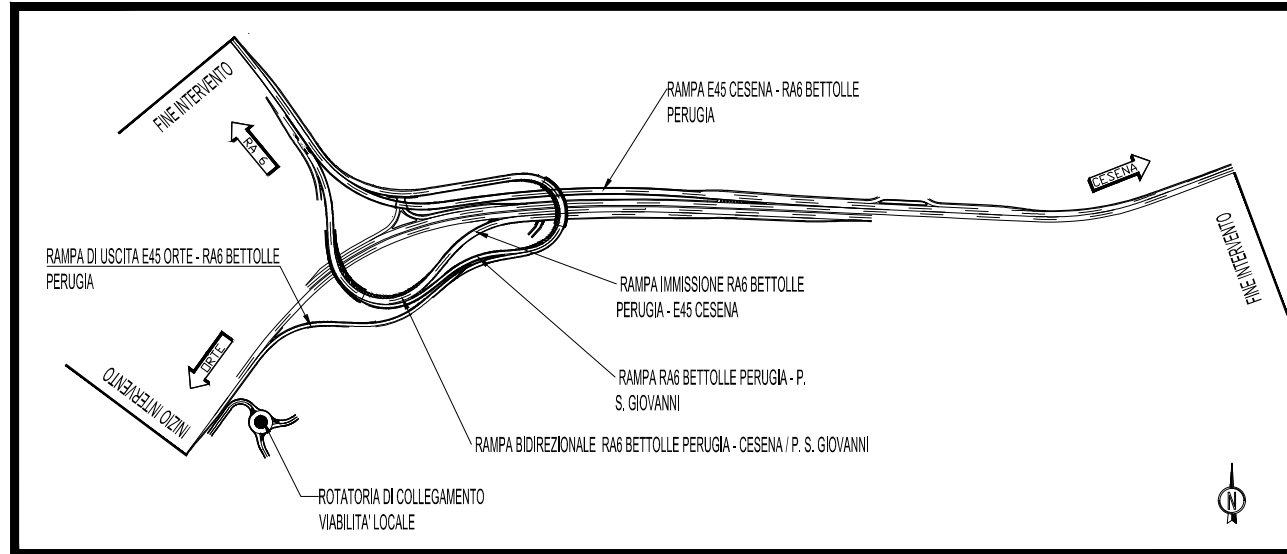

Progetto di Fattibilità Tecnica - Economica

RAMPA IMMISSIONE RA6 BETTOLLE PERUGIA - E45 CESENA

RAMPA DI USCITA E45 CESENA - RA6 BETTOLLE PERUGIA

RAMPA E45 CESENA - RA6 BETTOLLE PERUGIA

RAMPA BIDIREZIONALE RA6 BETTOLLE PERUGIA - CESENA / P. S. GIOVANNI

RAMPA RA6 BETTOLLE PERUGIA - PONTE SAN GIOVANNI