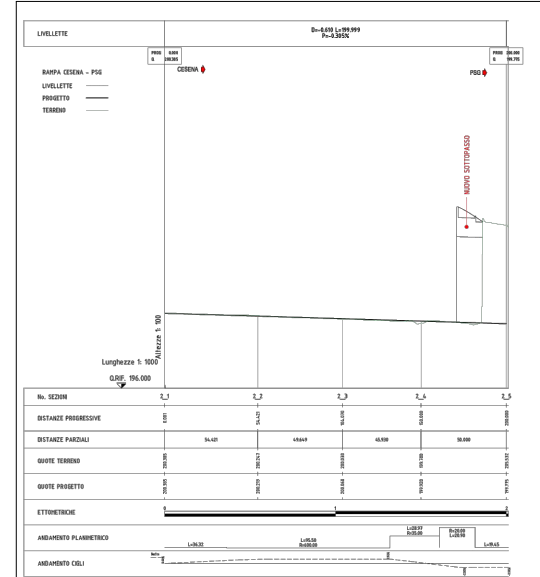

Progetto di Fattibilità Tecnica - Economica

RAMPA IMMISSIONE RA6 BETTOLLE PERUGIA - E45 CESENA

RAMPA DI USCITA E45 CESENA - RA6 BETTOLLE PERUGIA

RAMPA E45 CESENA - RA6 BETTOLLE PERUGIA

RAMPA BIDIREZIONALE RA6 BETTOLLE PERUGIA - CESENA / P. S. GIOVANNI