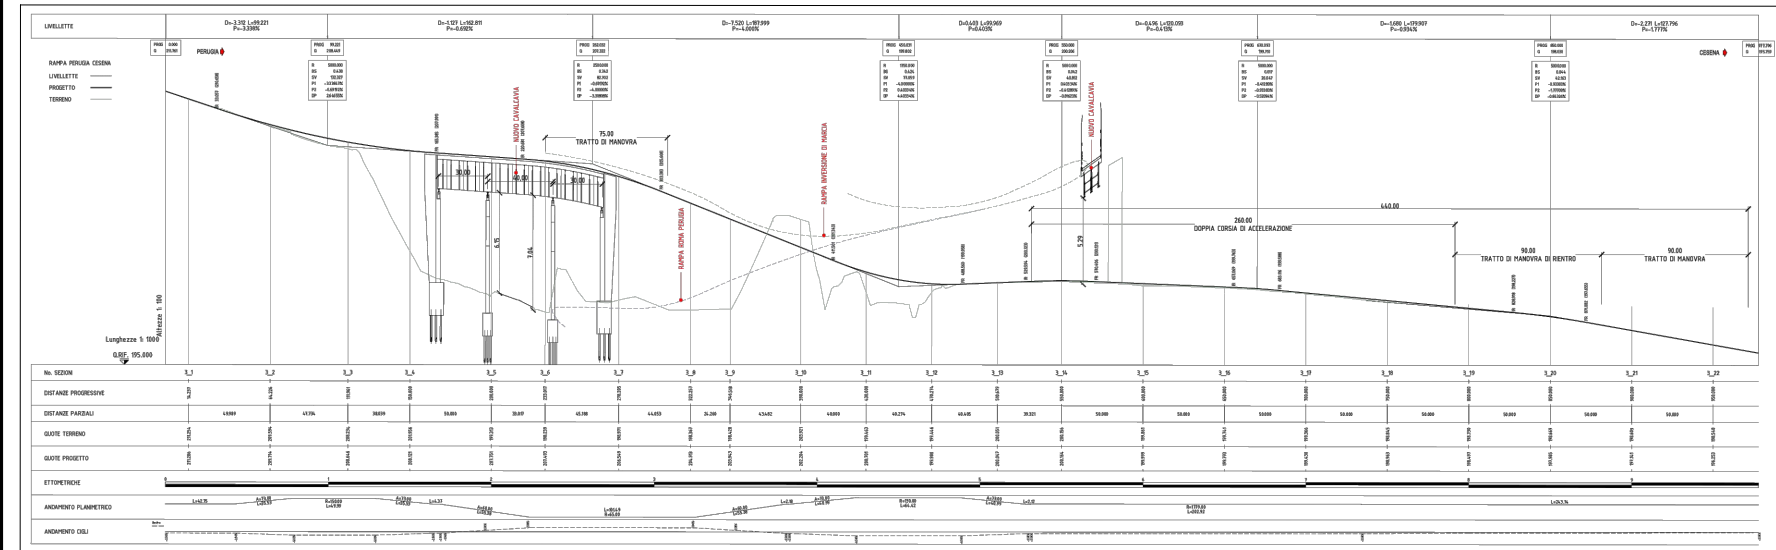

Progetto di Fattibilità Tecnica - Economica

RAMPA IMMISSIONE RA6 BETTOLLE PERUGIA - E45 CESENA

RAMPA DI USCITA E45 CESENA - RA6 BETTOLLE PERUGIA

RAMPA E45 CESENA - RA6 BETTOLLE PERUGIA

RAMPA BIDIREZIONALE RA6 BETTOLLE PERUGIA - CESENA / P. S. GIOVANNI

RAMPA RA6 BETTOLLE PERUGIA - PONTE SAN GIOVANNI