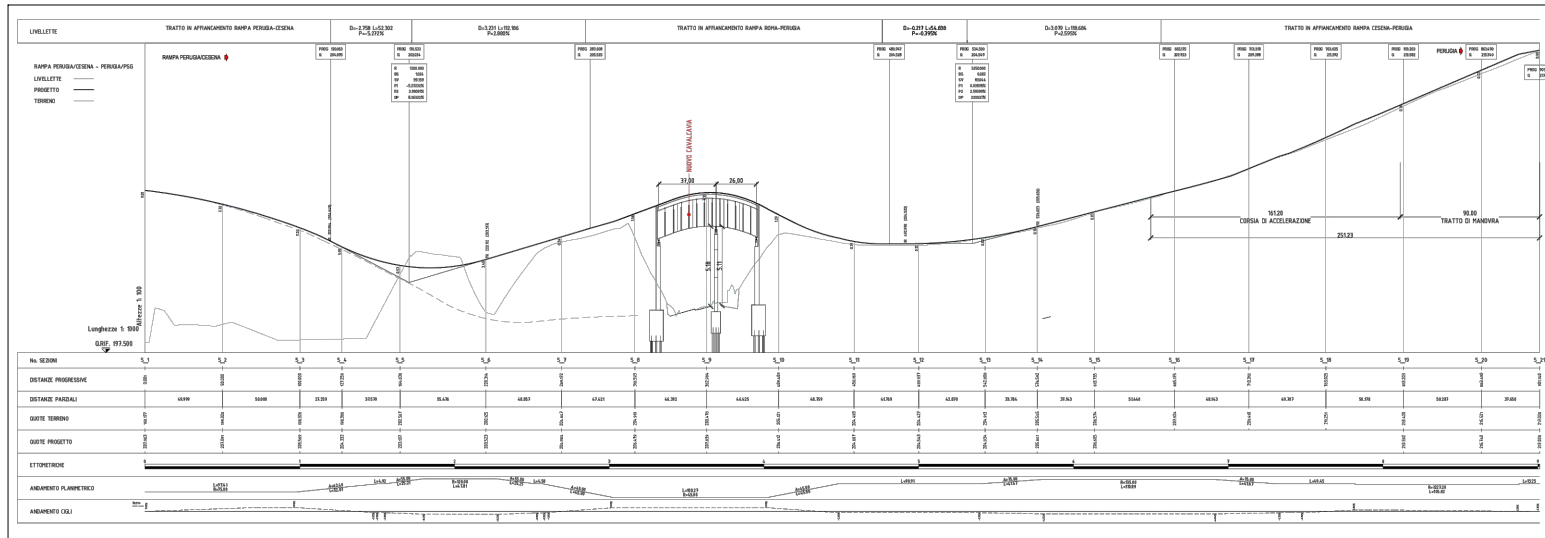

Progetto di Fattibilità Tecnica - Economica

RAMPA IMMISSIONE RA6 BETTOLLE PERUGIA - E45 CESENA

RAMPA DI USCITA E45 CESENA - RA6 BETTOLLE PERUGIA

RAMPA E45 CESENA - RA6 BETTOLLE PERUGIA

RAMPA BIDIREZIONALE RA6 BETTOLLE PERUGIA - CESENA / P. S. GIOVANNI

RAMPA RA6 BETTOLLE PERUGIA - PONTE SAN GIOVANNI