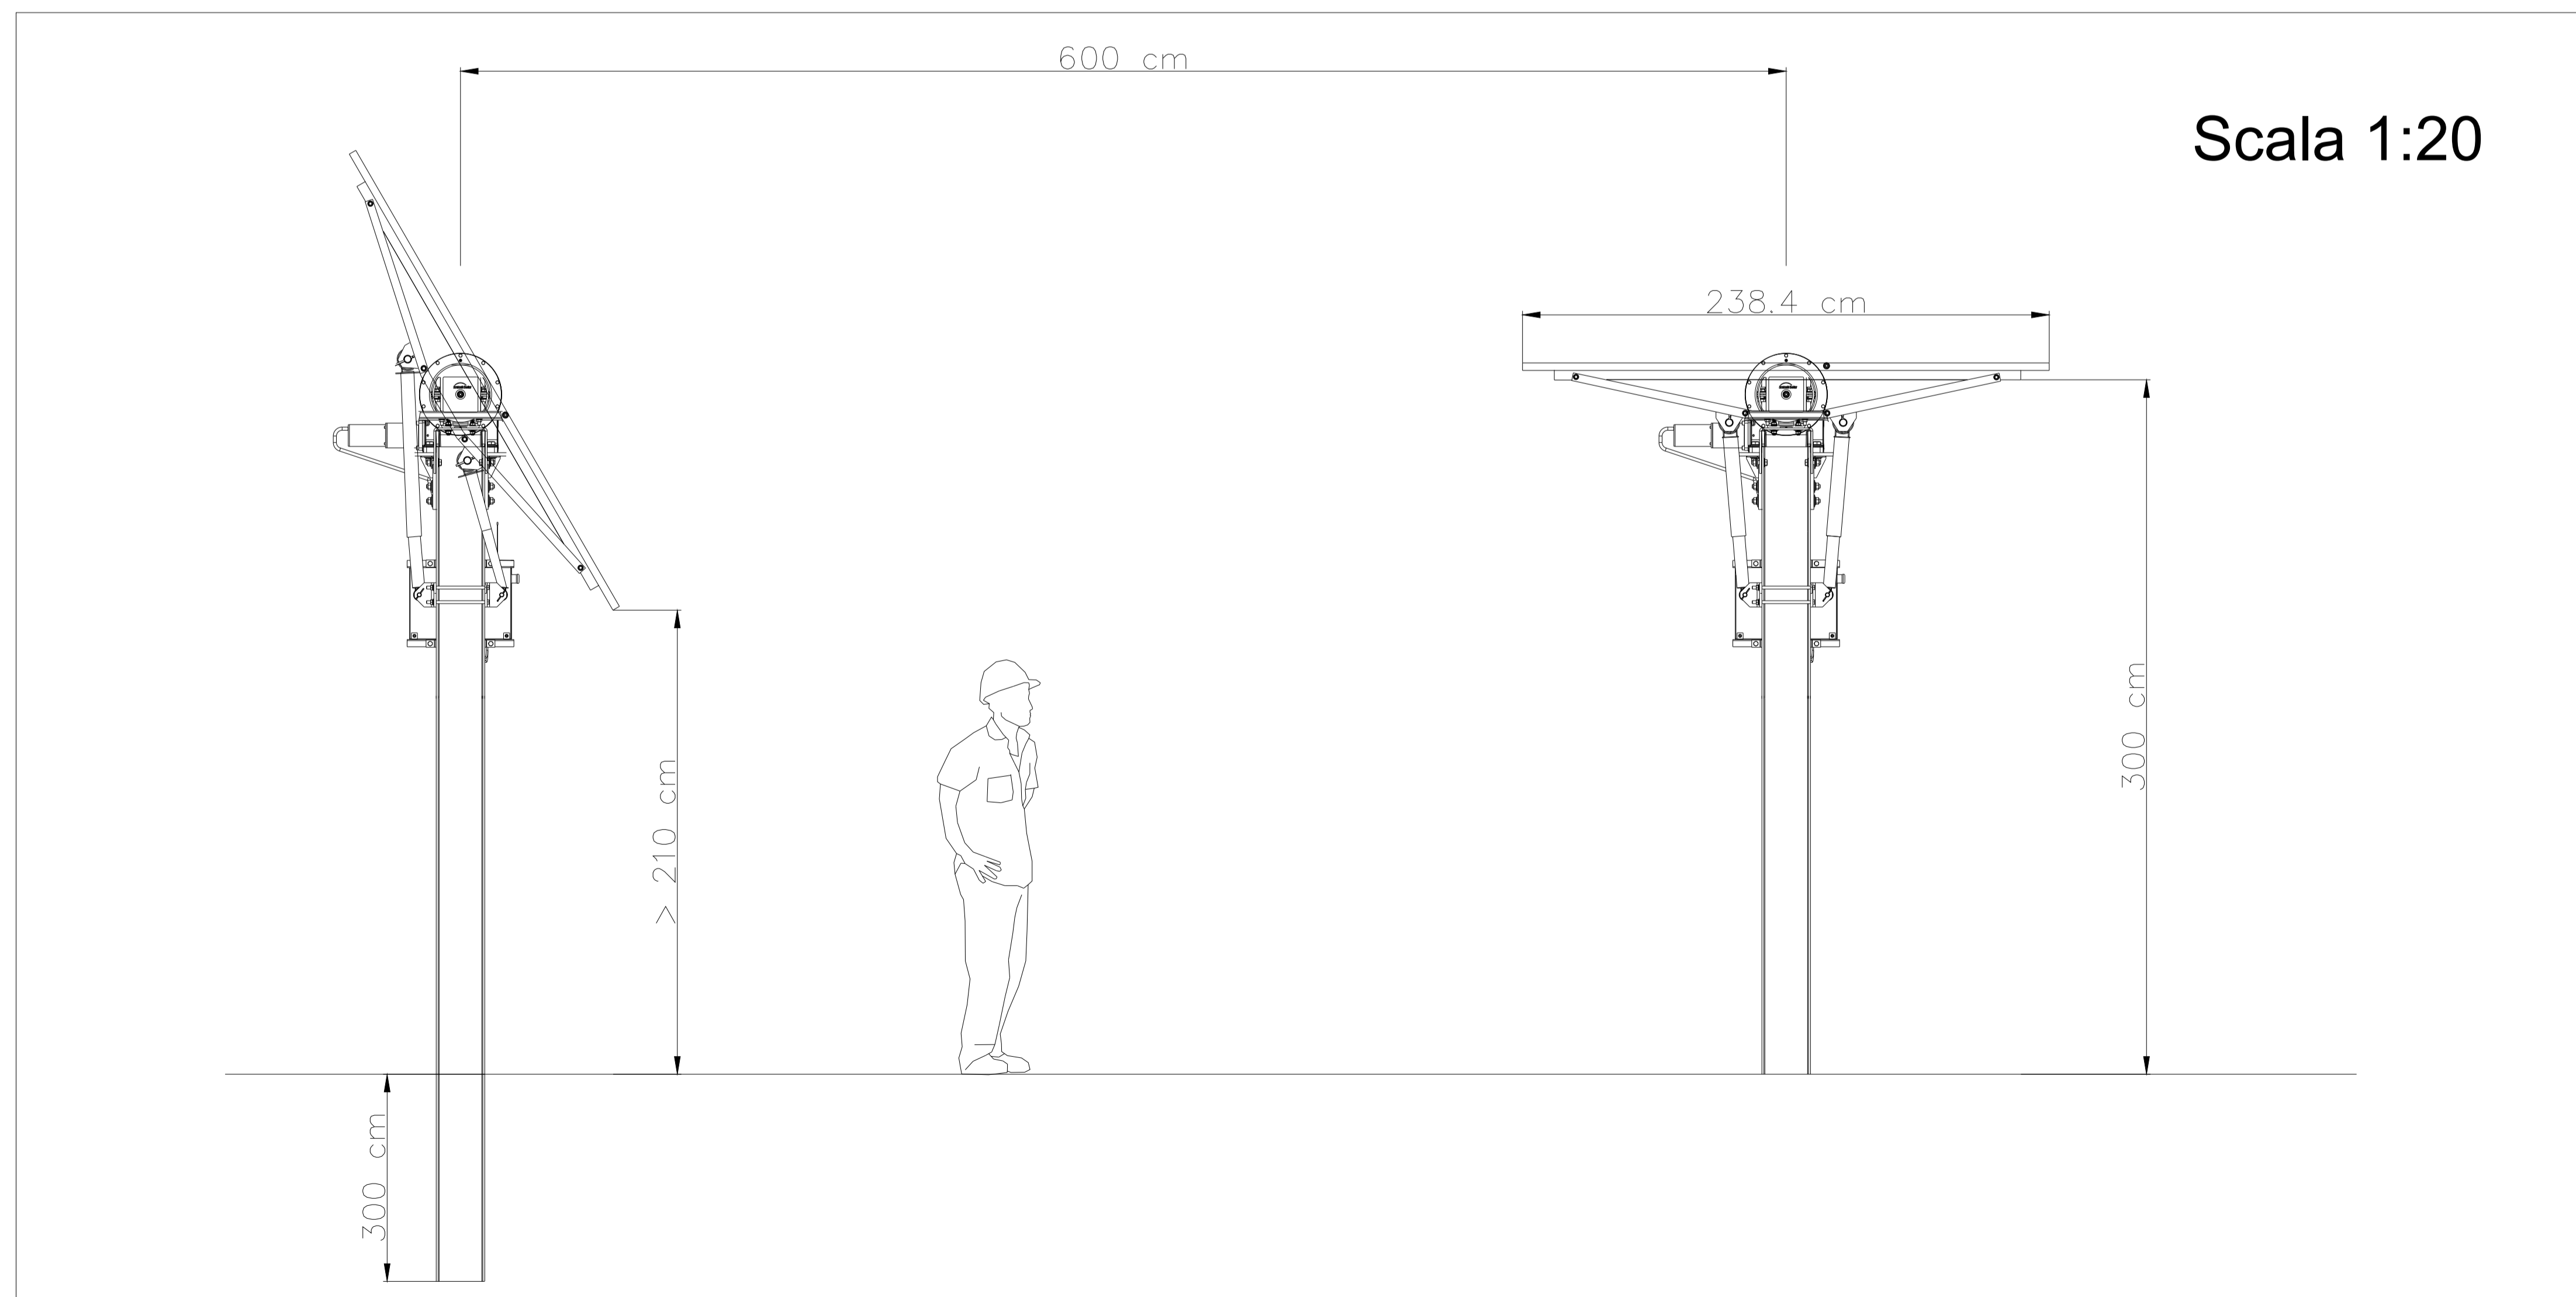

Strutture di supporto moduli fotovoltaici - Scala 1:100

Regione Emilia Romagna Provincia di Ferrara Comune di Bondeno	IMPIANTO AGROVOLTAICO DI 60MW SITO NEL COMUNE DI BONDENO (FE) E RELATIVE OPERE CONNESSE																																																	
PROGETTISTA INCARICATO: Ing. Riccardo Clementi Pec: riccardo.clementi@ingpec.eu	Scala Varie	Titolo elaborato: Strutture moduli fotovoltaici																																																
	Formato A1																																																	
TECNICI COINVOLTI Ing. Riccardo Clementi Arch. Emiliano Manzato Dott. Agr. Stefano Pesavento Dott. Geol. Loris Tietto	CODICE ELABORATO																																																	
	<table border="1"> <thead> <tr> <th>PROGETTO</th> <th>CLASSE</th> <th>TIPO</th> <th>PROG.</th> </tr> </thead> <tbody> <tr> <td>RVFVER32</td> <td>VIA2</td> <td>D</td> <td>25</td> </tr> </tbody> </table>	PROGETTO	CLASSE	TIPO	PROG.	RVFVER32	VIA2	D	25																																									
PROGETTO	CLASSE	TIPO	PROG.																																															
RVFVER32	VIA2	D	25																																															
	<table border="1"> <thead> <tr> <th>Rev.</th> <th>Data</th> <th>Descrizione</th> <th>Redige</th> <th>Verifica</th> <th>Approva</th> </tr> </thead> <tbody> <tr> <td>00</td> <td>03/23</td> <td>Prima emissione</td> <td>AI</td> <td>GR</td> <td>GC</td> </tr> <tr> <td>01</td> <td></td> <td></td> <td></td> <td></td> <td></td> </tr> <tr> <td>02</td> <td></td> <td></td> <td></td> <td></td> <td></td> </tr> <tr> <td>03</td> <td></td> <td></td> <td></td> <td></td> <td></td> </tr> <tr> <td>04</td> <td></td> <td></td> <td></td> <td></td> <td></td> </tr> <tr> <td>05</td> <td></td> <td></td> <td></td> <td></td> <td></td> </tr> <tr> <td>06</td> <td></td> <td></td> <td></td> <td></td> <td></td> </tr> </tbody> </table>	Rev.	Data	Descrizione	Redige	Verifica	Approva	00	03/23	Prima emissione	AI	GR	GC	01						02						03						04						05						06						
Rev.	Data	Descrizione	Redige	Verifica	Approva																																													
00	03/23	Prima emissione	AI	GR	GC																																													
01																																																		
02																																																		
03																																																		
04																																																		
05																																																		
06																																																		
GESTORE RETE ELETTRICA 	SOCIETA' PROPONENTE: Bondeno SRL Via Mike Bongiorno, 13 - 20124 Milano PEC: bondeno@pec-legal.it REA: MI - 2677347 P.iva 05496160283	SOCIETA' di PROGETTAZIONE: Renvalue SRL Via Quattro Novembre, 2 Padova PEC: cert@pec.renvalue.it 																																																