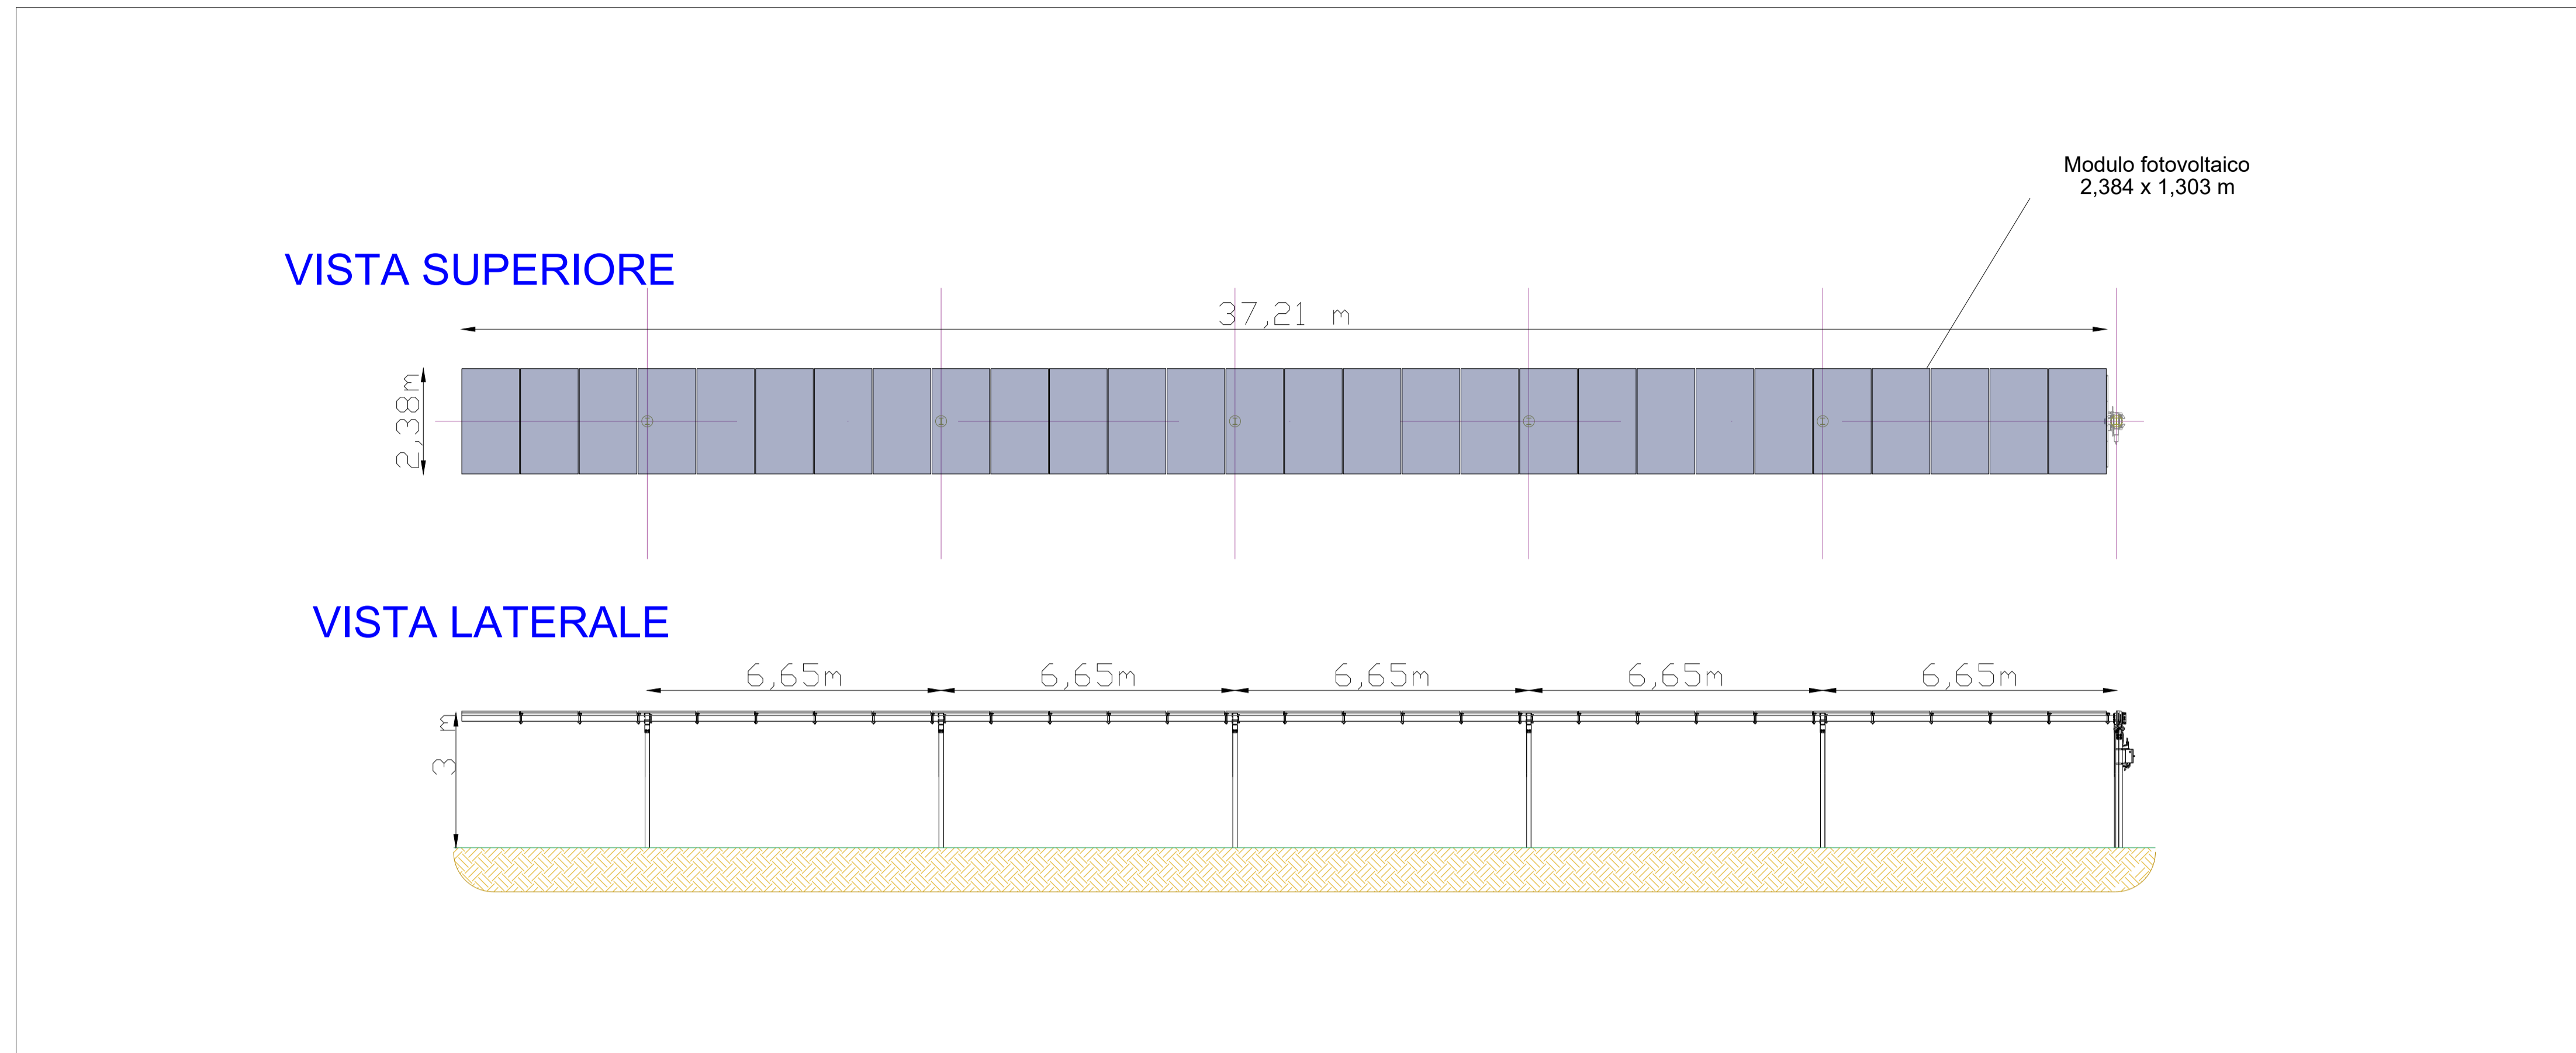

Strutture di supporto moduli fotovoltaici - Scala 1:100

Regione Emilia Romagna Provincia di Ferrara Comune di Bondeno	IMPIANTO AGROVOLTAICO DI 60MW SITO NEL COMUNE DI BONDENO (FE) E RELATIVE OPERE CONNESSE																																																	
PROGETTISTA INCARICATO: Ing. Riccardo Clementi Pec: riccardo.clementi@ingpec.eu	Scala Varie	Titolo elaborato: Strutture moduli fotovoltaici																																																
	Formato A1																																																	
TECNICI COINVOLTI Ing. Riccardo Clementi Arch. Emiliano Manzato Dott. Agr. Stefano Pesavento Dott. Geol. Loris Tietto	CODICE ELABORATO																																																	
	<table border="1"> <thead> <tr> <th>PROGETTO</th> <th>CLASSE</th> <th>TIPO</th> <th>PROG.</th> </tr> </thead> <tbody> <tr> <td>RVFVER32</td> <td>VIA2</td> <td>D</td> <td>25</td> </tr> </tbody> </table>	PROGETTO	CLASSE	TIPO	PROG.	RVFVER32	VIA2	D	25																																									
PROGETTO	CLASSE	TIPO	PROG.																																															
RVFVER32	VIA2	D	25																																															
	<table border="1"> <thead> <tr> <th>Rev.</th> <th>Data</th> <th>Descrizione</th> <th>Redige</th> <th>Verifica</th> <th>Approva</th> </tr> </thead> <tbody> <tr> <td>00</td> <td>03/23</td> <td>Prima emissione</td> <td>AI</td> <td>GR</td> <td>GC</td> </tr> <tr> <td>01</td> <td></td> <td></td> <td></td> <td></td> <td></td> </tr> <tr> <td>02</td> <td></td> <td></td> <td></td> <td></td> <td></td> </tr> <tr> <td>03</td> <td></td> <td></td> <td></td> <td></td> <td></td> </tr> <tr> <td>04</td> <td></td> <td></td> <td></td> <td></td> <td></td> </tr> <tr> <td>05</td> <td></td> <td></td> <td></td> <td></td> <td></td> </tr> <tr> <td>06</td> <td></td> <td></td> <td></td> <td></td> <td></td> </tr> </tbody> </table>	Rev.	Data	Descrizione	Redige	Verifica	Approva	00	03/23	Prima emissione	AI	GR	GC	01						02						03						04						05						06						
Rev.	Data	Descrizione	Redige	Verifica	Approva																																													
00	03/23	Prima emissione	AI	GR	GC																																													
01																																																		
02																																																		
03																																																		
04																																																		
05																																																		
06																																																		
GESTORE RETE ELETTRICA 	SOCIETA' PROPONENTE: Bondeno SRL Via Mike Bongiorno, 13 - 20124 Milano PEC: bondeno@pec-legal.it REA: MI - 2677347 P.iva 05496160283	SOCIETA' di PROGETTAZIONE: Renvalue SRL Via Quattro Novembre, 2 Padova PEC: cert@pec.renvalue.it 																																																