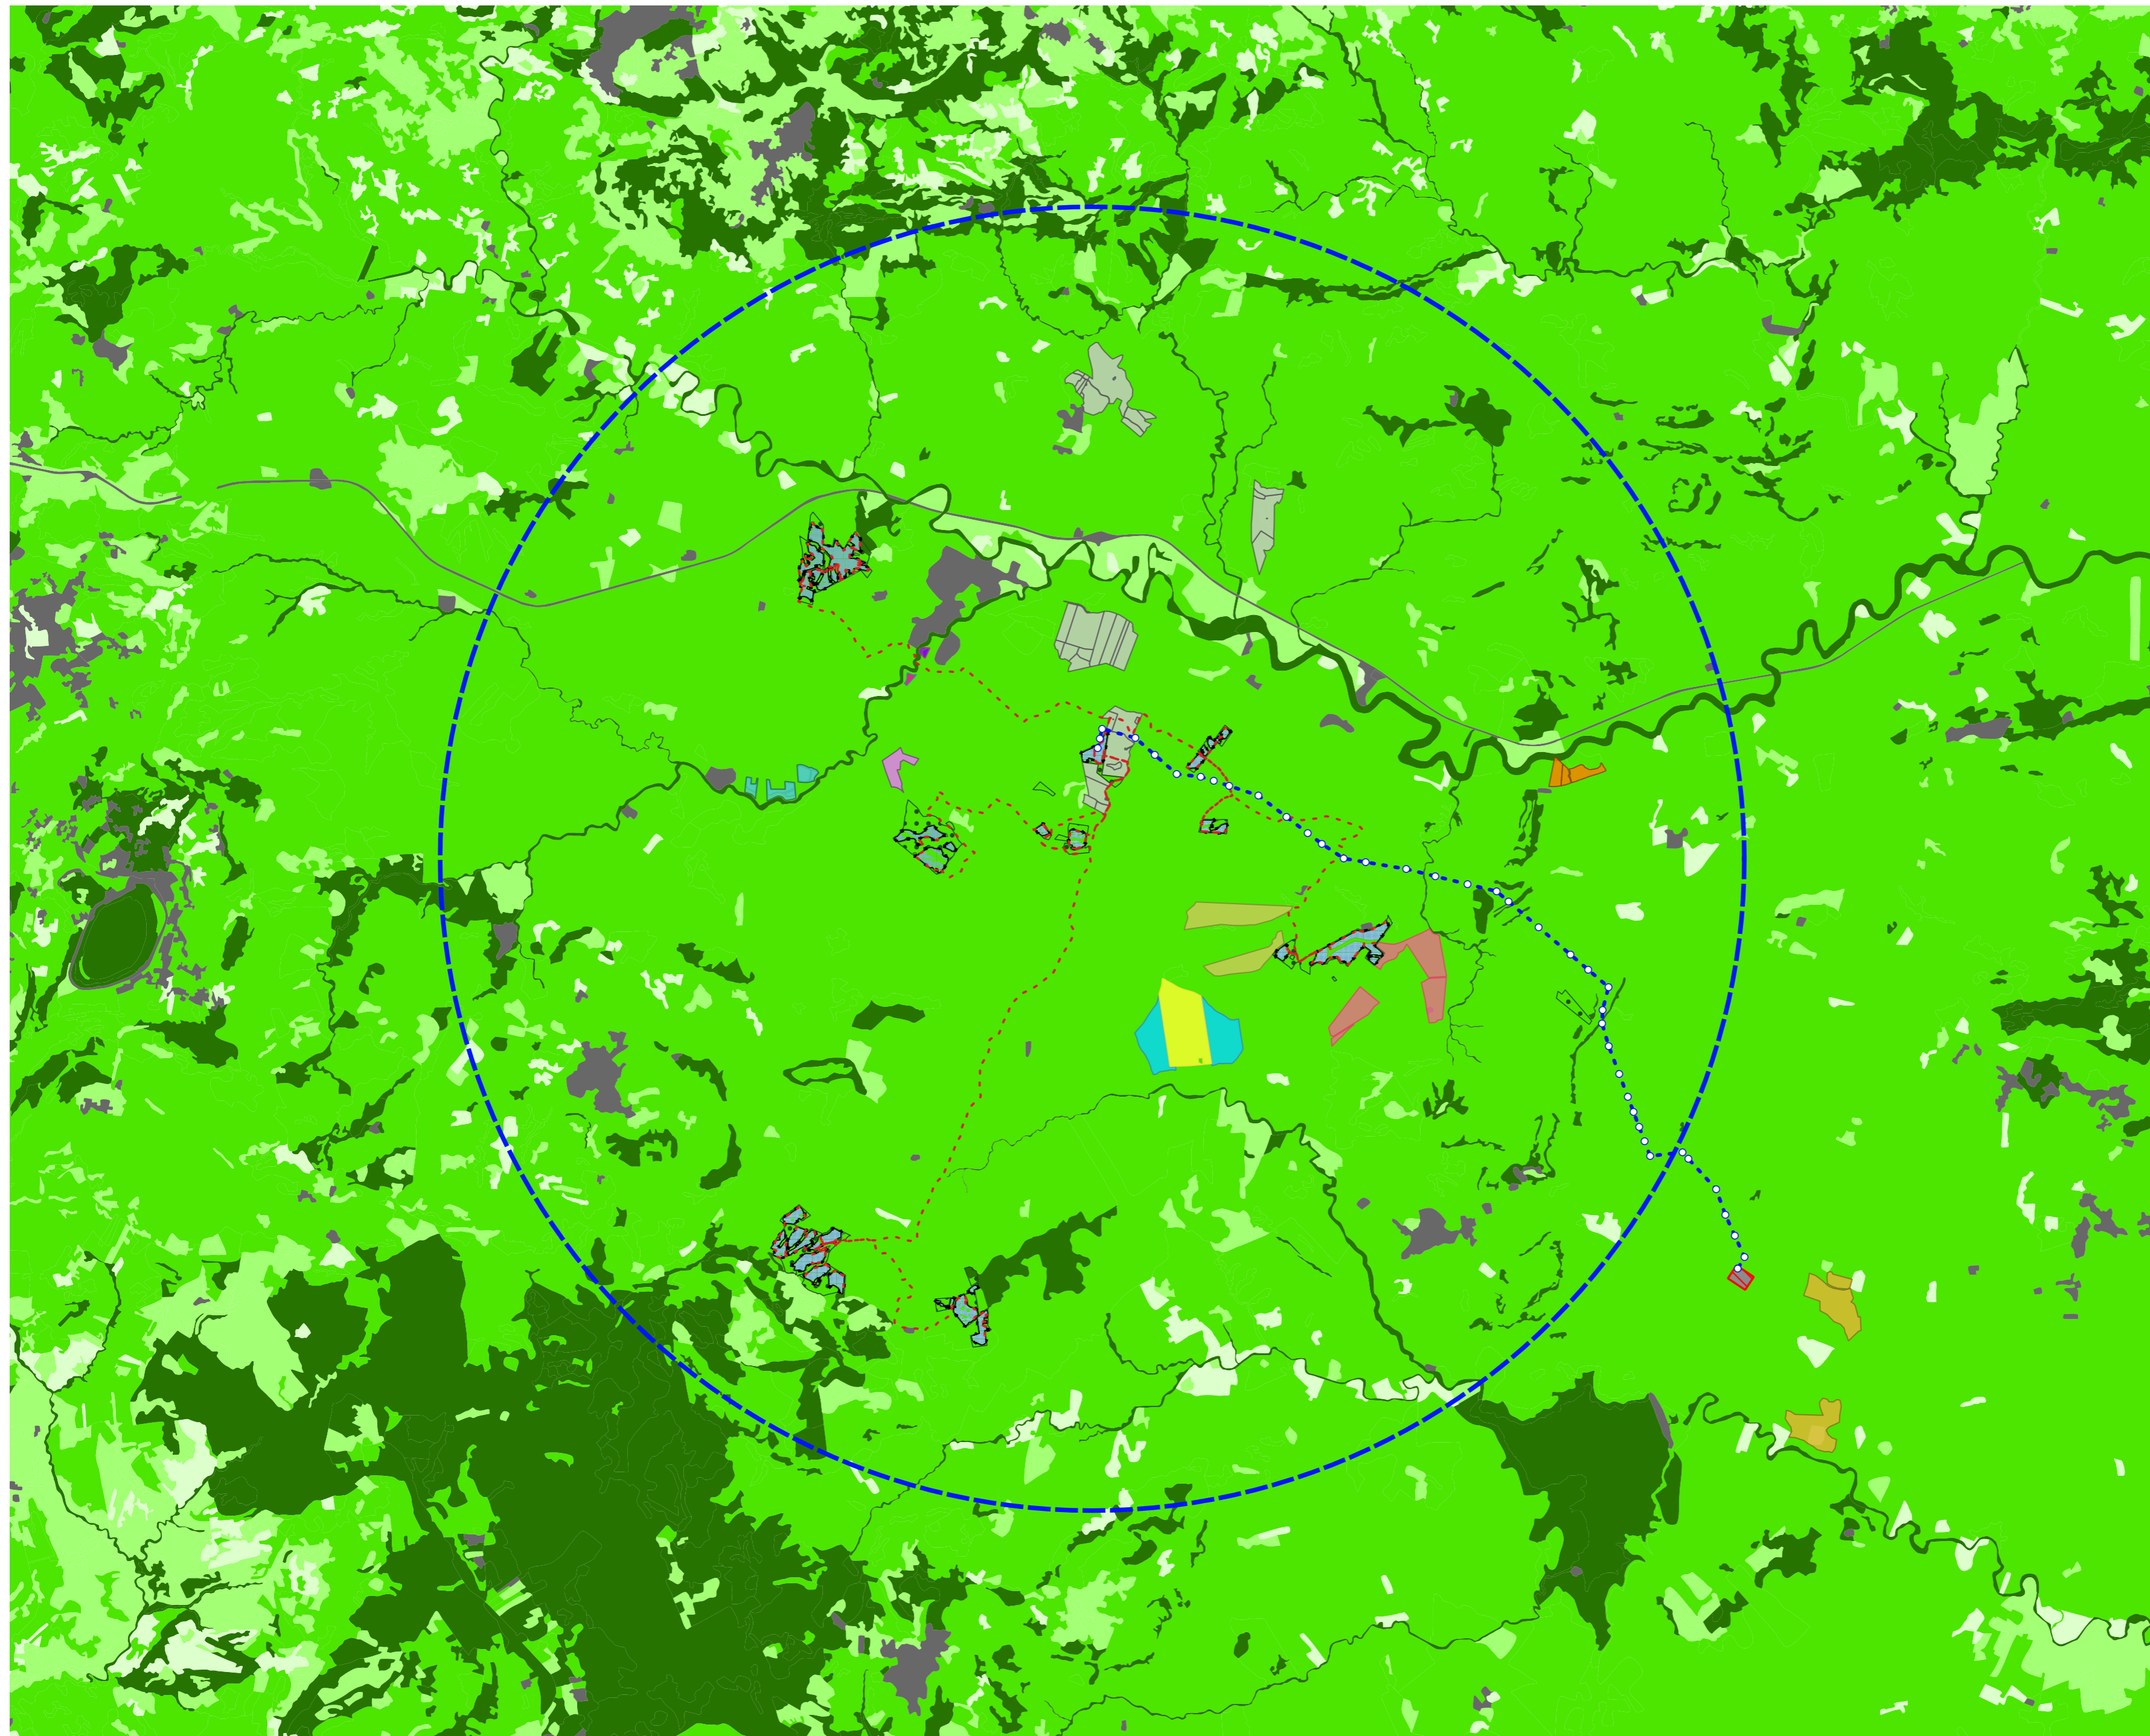

Regione: SICILIA

Provincia: ENNA  
Comuni: ASSORO, AIDONE, ENNA

Provincia: CATANIA  
Comuni: RADDUSA

Elaborato:

**RS06AEG0017A1**

Oggetto:

**PROGETTO "ASSORO II"  
IMPIANTO FOTOVOLTAICO DA 181,17 MWp**

Proponente:

PROPRIETÀ ESCLUSIVA DELLE SOCIETÀ SOPRA INDICATE, UTILIZZO E DUPLICAZIONE VIETATE  
SENZA AUTORIZZAZIONE SCRITTA

*Progetto "Assoro II"*  
*Carta dell'effetto cumulo*  
*e del Valore Ecologico*

- Aree libere
  - Cabine di campo
  - Cabine di trasformazione
  - Cavidotti MT
  - Elettrodotto aereo AT
  - Fascia di mitigazione
  - Pannelli FTV
  - Recinzione perimetrale
  - SE Terna
  - Sostegni elettrodotto
  - SSEU
  - Viabilità
  - Area con raggio 10 km
  - 877 - Impianto fotovoltaico "Ciaramito La Piana" di 12 MWP - BLUSOLAR ENNA s.r.l.
  - 918 - Impianto fotovoltaico "Enna 2" di 40MWP - MAG SICILIA s.r.l.
  - 1006 - Impianto fotovoltaico "Enna 1" di 40 MWP - MAG SICILIA s.r.l.
  - 1050 - Impianto fotovoltaico "Cannarella" di 47 MWP - BAS ITALY SESTA s.r.l.
  - 1141 - Impianto fotovoltaico "ASSORO" - IBVI 11 s.r.l.
  - 1223 - Impianto agro fotovoltaico di 11 MWP - RAMACCA s.r.l.
  - 1252 - Impianto fotovoltaico di 668 KWP - ENERGY EFFICIENCY CONSULTING s.r.l.
  - 1413 - Impianto fotovoltaico di 980 KWP - SOLAR ENERGY QUINDICI s.r.l.
  - 1839 - Progetto fotovoltaico "Termine II" di 4923,04 KWP- ENGIE SOLE s.r.l.
  - 8007 - Impianto agrivoltaico "Ramacca" di 50,65 MW - HF Solar 4 s.r.l.
  - 8034 - Impianto agrivoltaico "Assoro" di 38,27 MW - Fri EL SOLAR s.r.l.
- Carta Valore Ecologico
- Bassa
  - Media
  - Alta
  - Molto alta
  - tutti gli altri valori