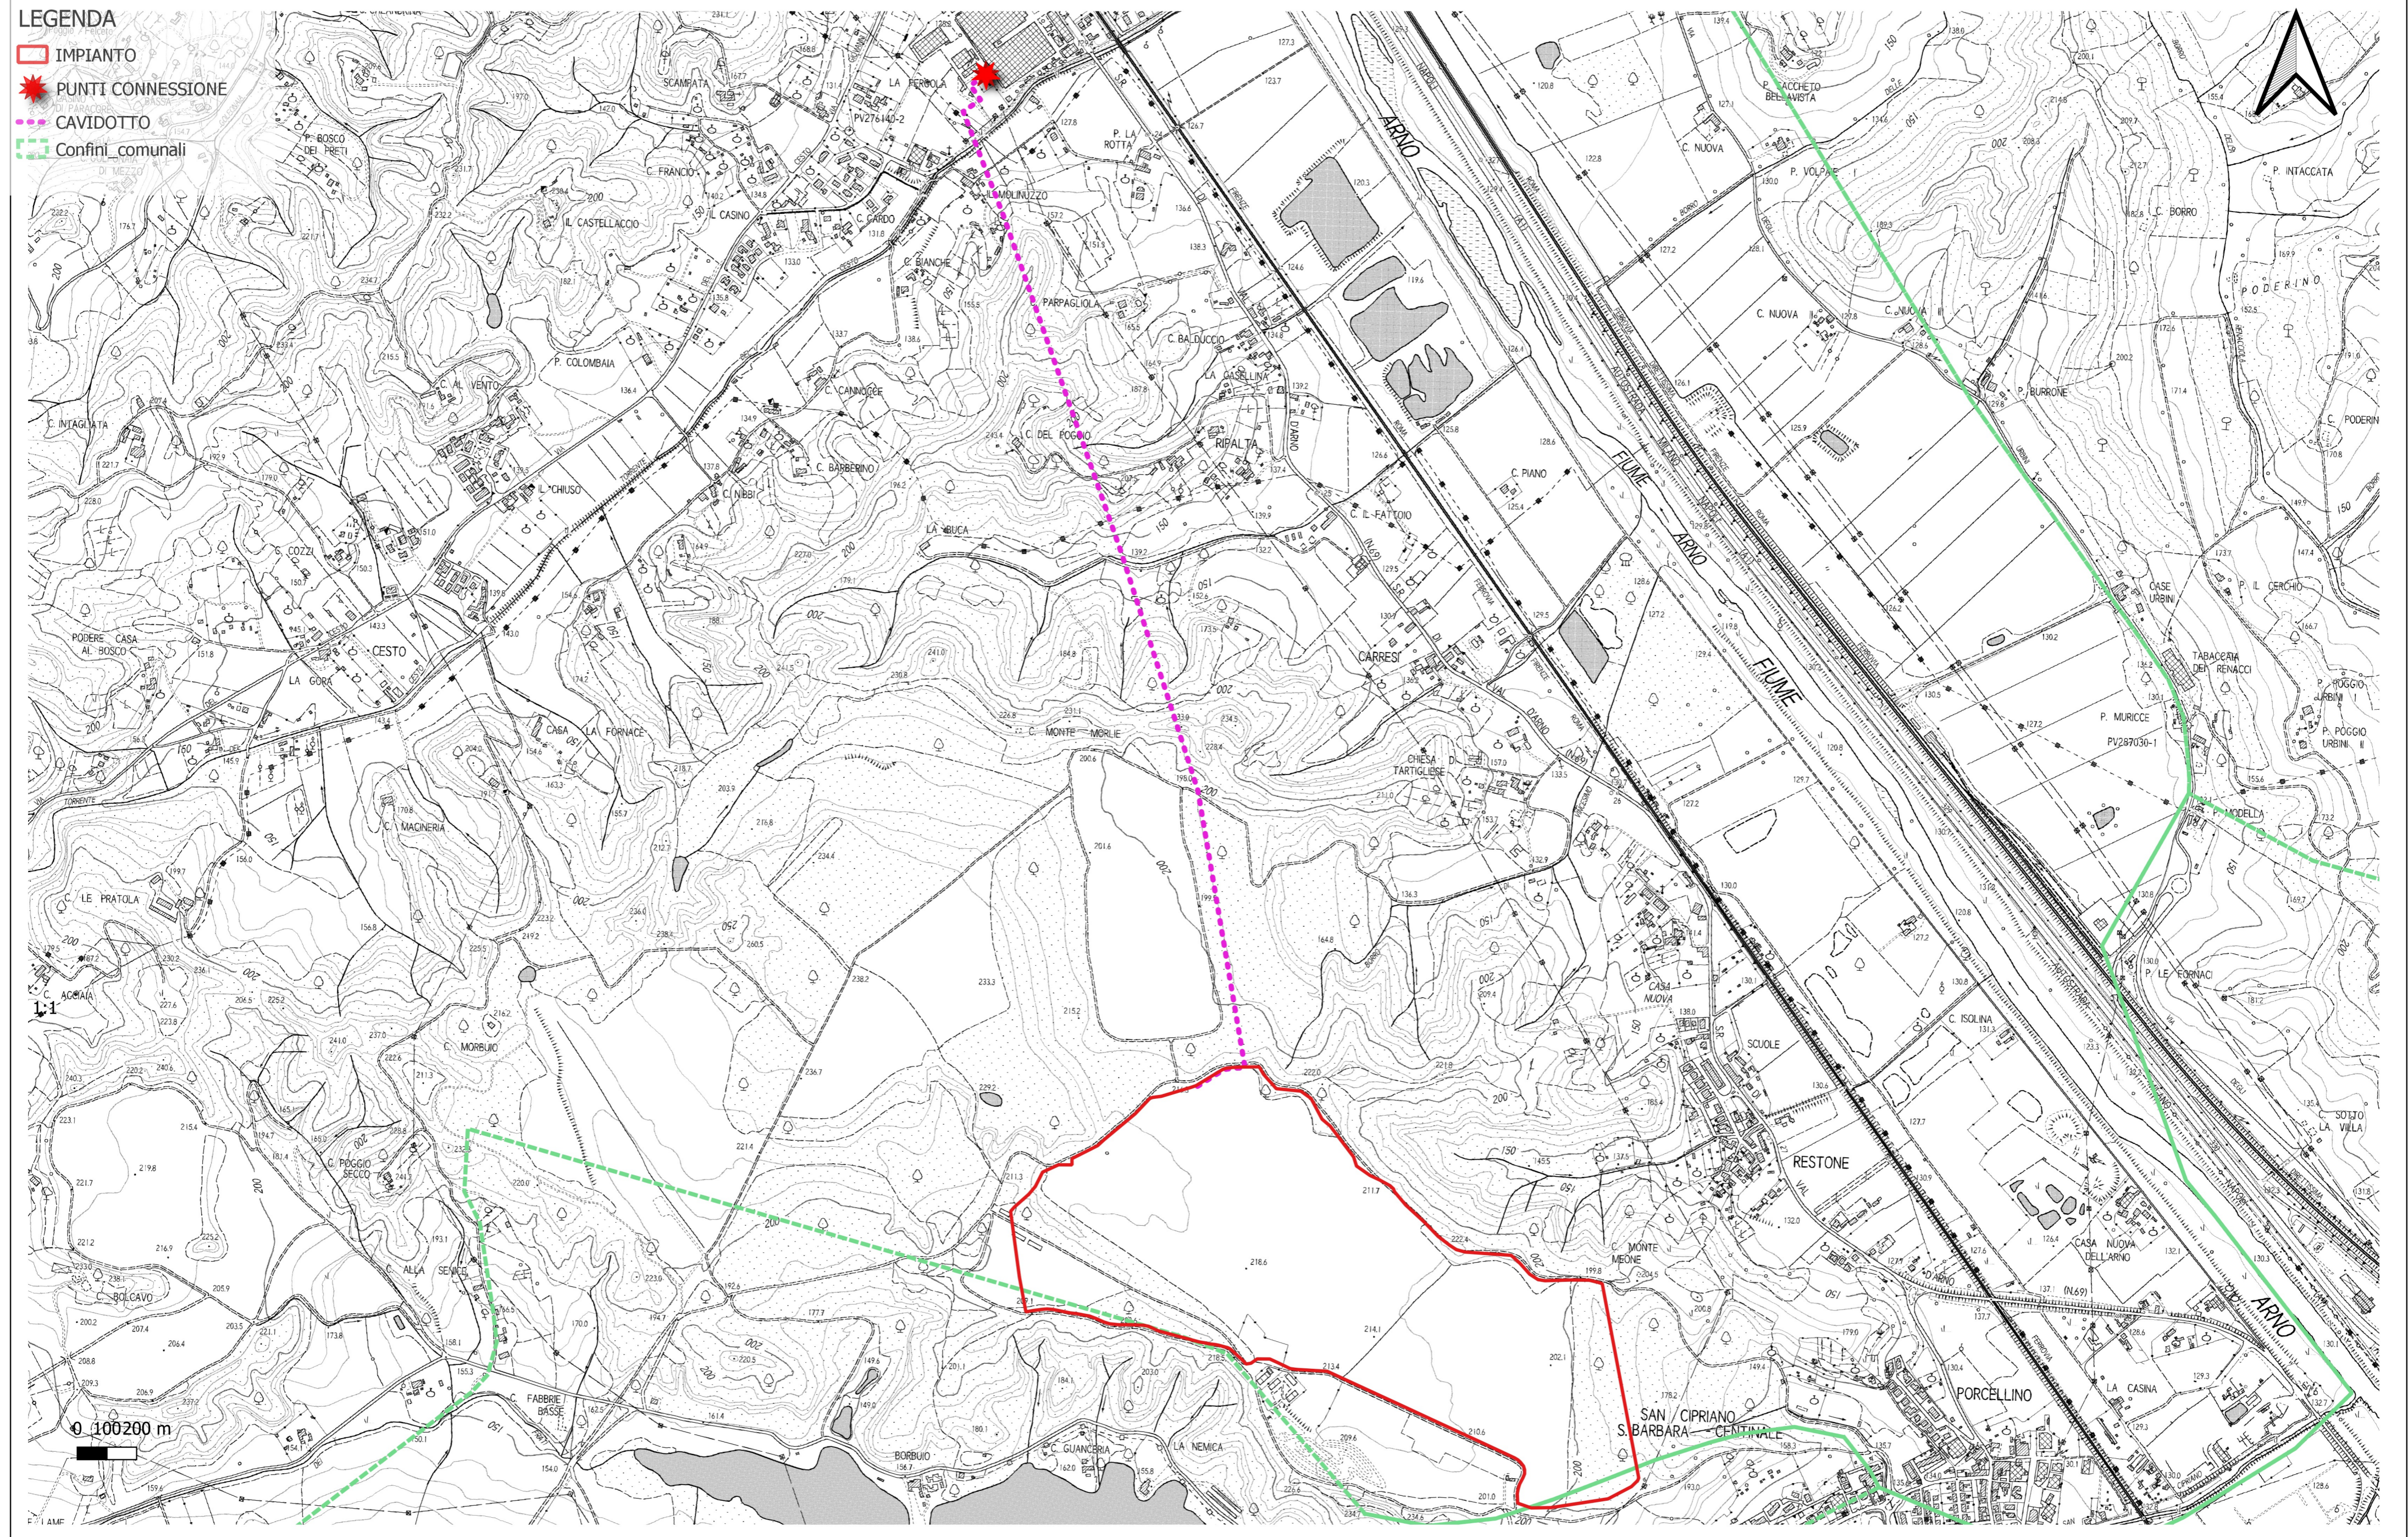

PROGETTO H2 ERA GREEN VALLEY - SOLARE
IMPIANTO AGRO-FOTOVOLTAICO 84 MW - Figline Incisa Valdarno (FI)
INQUADRAMENTO SU CTR

- LEGENDA**
- IMPIANTO
 - PUNTI CONNESSIONE
 - CAVIDOTTO
 - Confini_comunali

0 100200 m