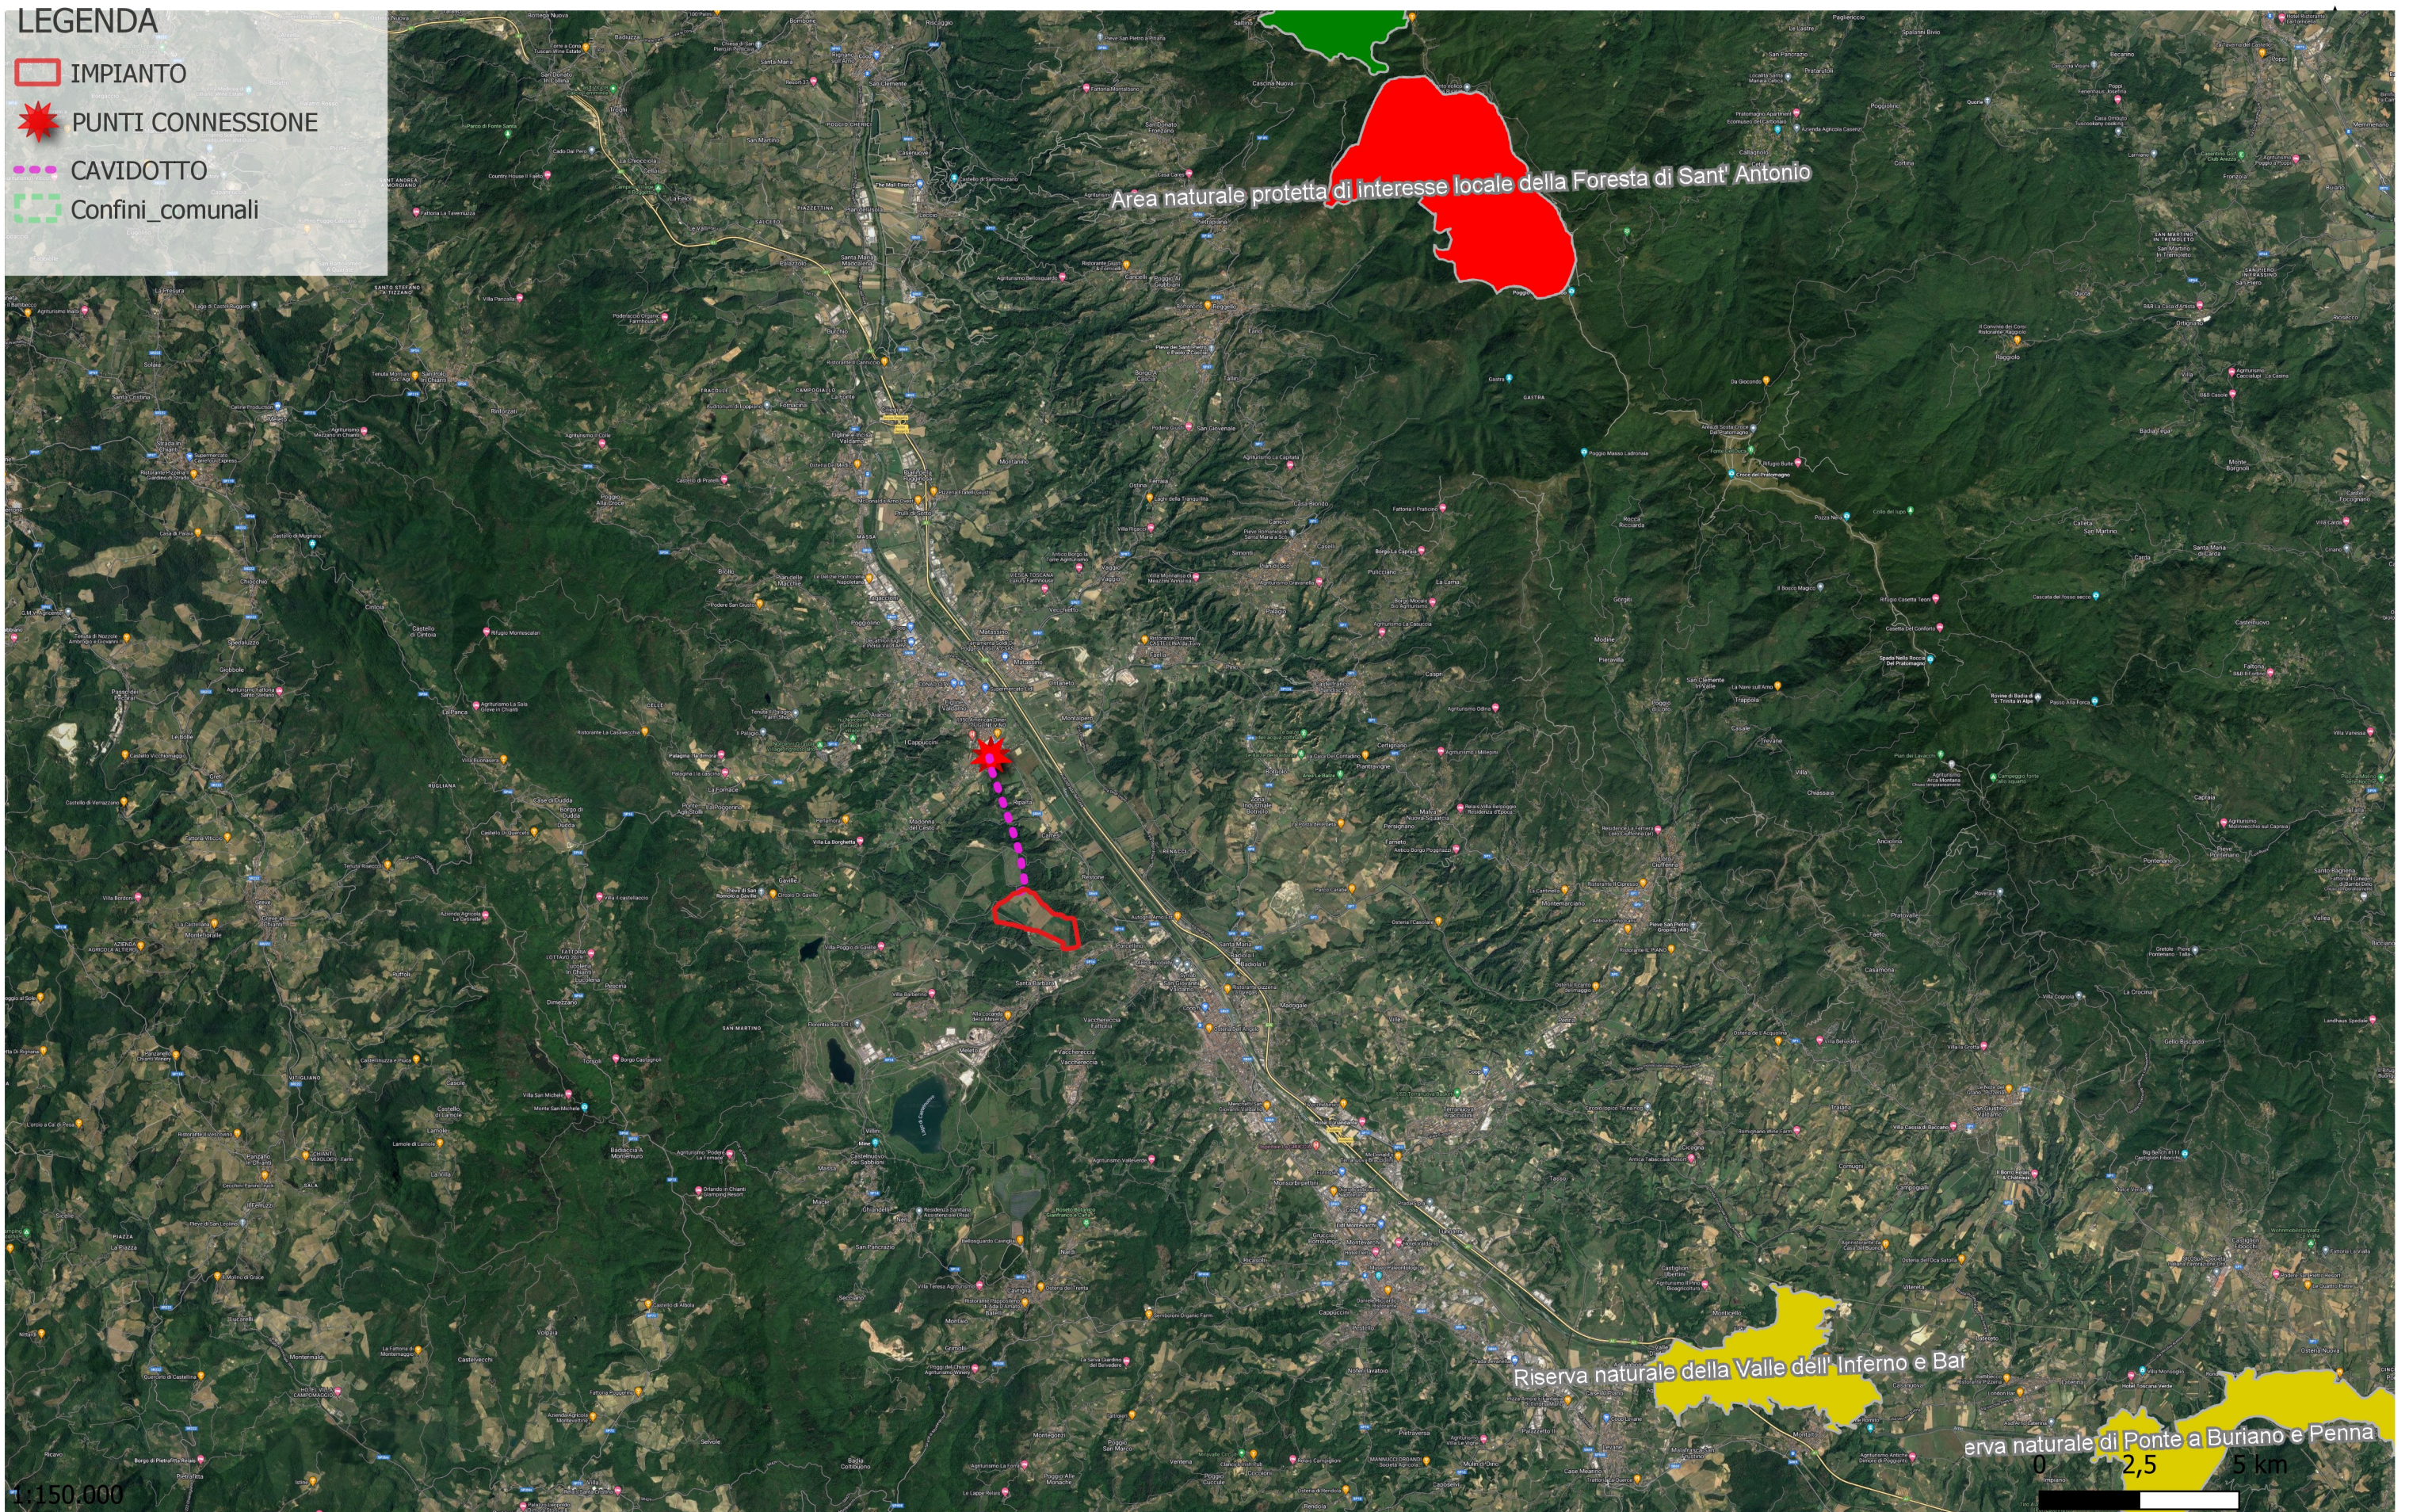

PROGETTO H2 ERA GREEN VALLEY - SOLARE
IMPIANTO AGRO-FOTOVOLTAICO 84 MW - Figline Incisa Valdarno (FI)
AREE PROTETTE - VI Elenco ufficiale aree protette (EUAP)

LEGENDA

- IMPIANTO
- PUNTI CONNESSIONE
- CAVIDOTTO
- Confini_comunali

Area naturale protetta di interesse locale della Foresta di Sant' Antonio

Riserva naturale della Valle dell'Inferno e Bar

erva naturale di Ponte a Buriano e Penna

1:150.000