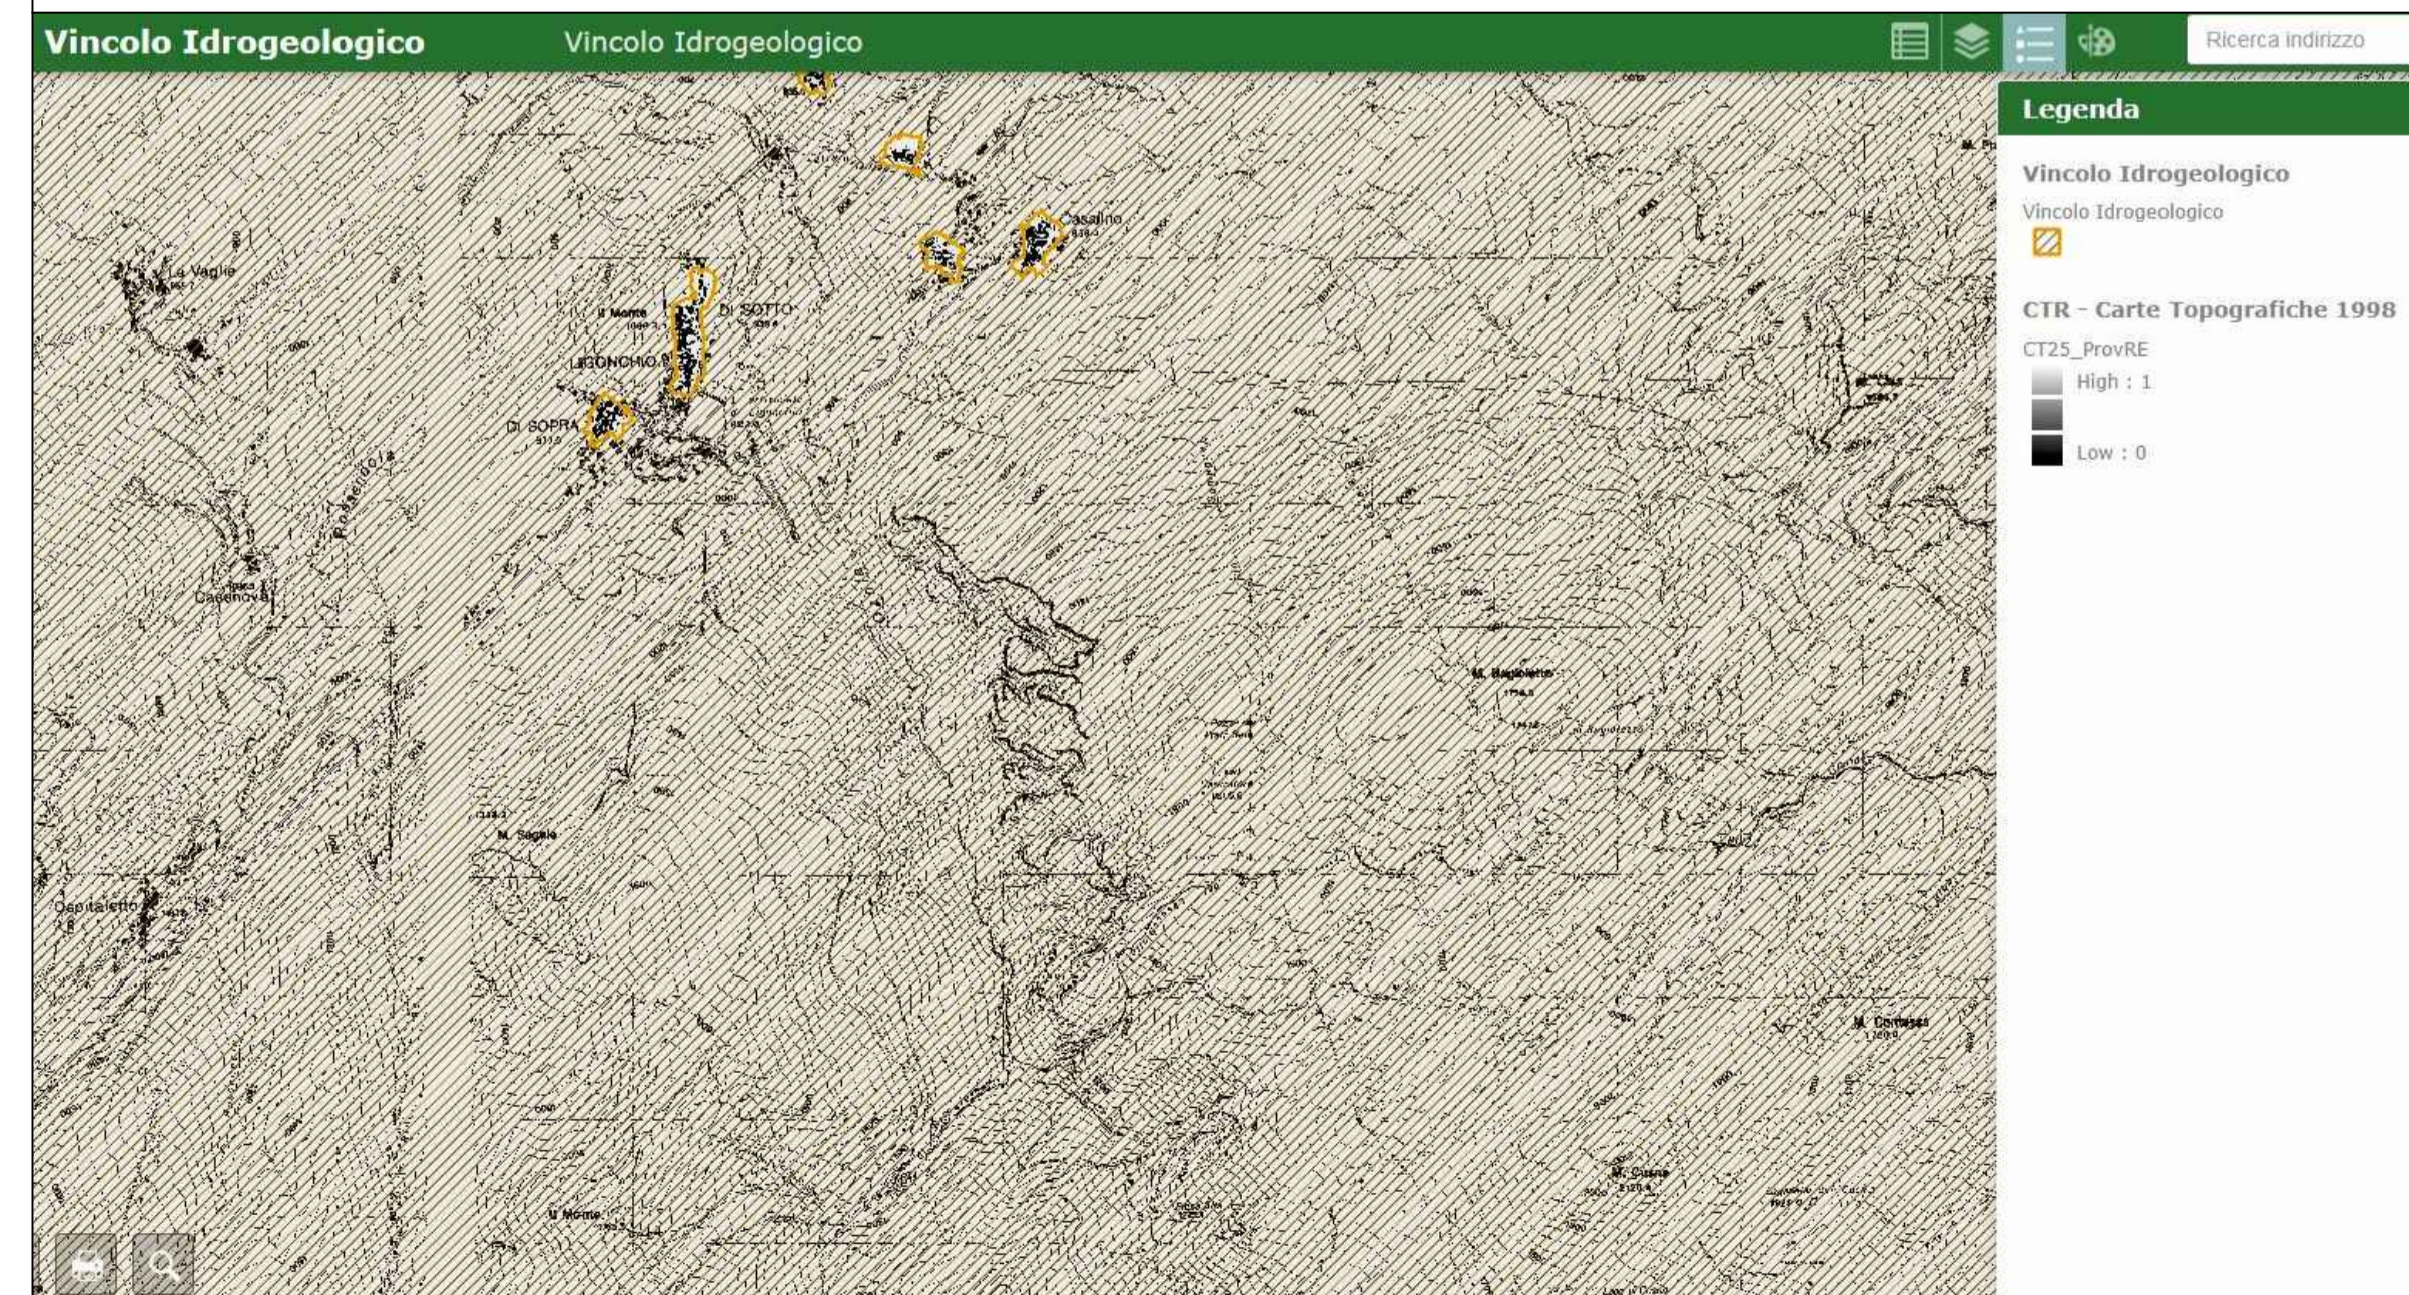

Mappa 11 - Piano Territoriale di Coordinamento Provinciale Reggio Emilia: tutela delle acque

Mappa 12 - Piano Territoriale di Coordinamento Provinciale Reggio Emilia: impianti e reti tecnologiche

Mappa 13 - Piano Gestione Rischio Alluvioni: pericolosità

Mappa 14 - RD 3267/23 e s.m.i. Vincolo idrogeologico

	IMPIANTO	Impianto idroelettrico di Ligonchio Diga di Ozola	CODICE CKS	GRE.IT.H.49020.10.020.00
	Intervento di consolidamento strutturale con trasformazione dalla tipologia a volte e solette poggiate su contrafforti alla tipologia a gravità		Data	18/03/2020
			Formato: A1	Tav. 02 Scala n.a.

**Impianto idroelettrico di Ligonchio - Diga di Ozola**

Renewable Energies Italy - O&M Hydro Italy  
Northern Central Area - Territorial Unit Parma - UE Isola di Palanzano  
Comune di Ventasso - Provincia di Reggio Emilia

Intervento di consolidamento strutturale della diga con trasformazione dalla tipologia a volte e solette poggiate su contrafforti alla tipologia a gravità

Progetto definitivo

**MAPPE DI INQUADRAMENTO TERRITORIALE 2-2**