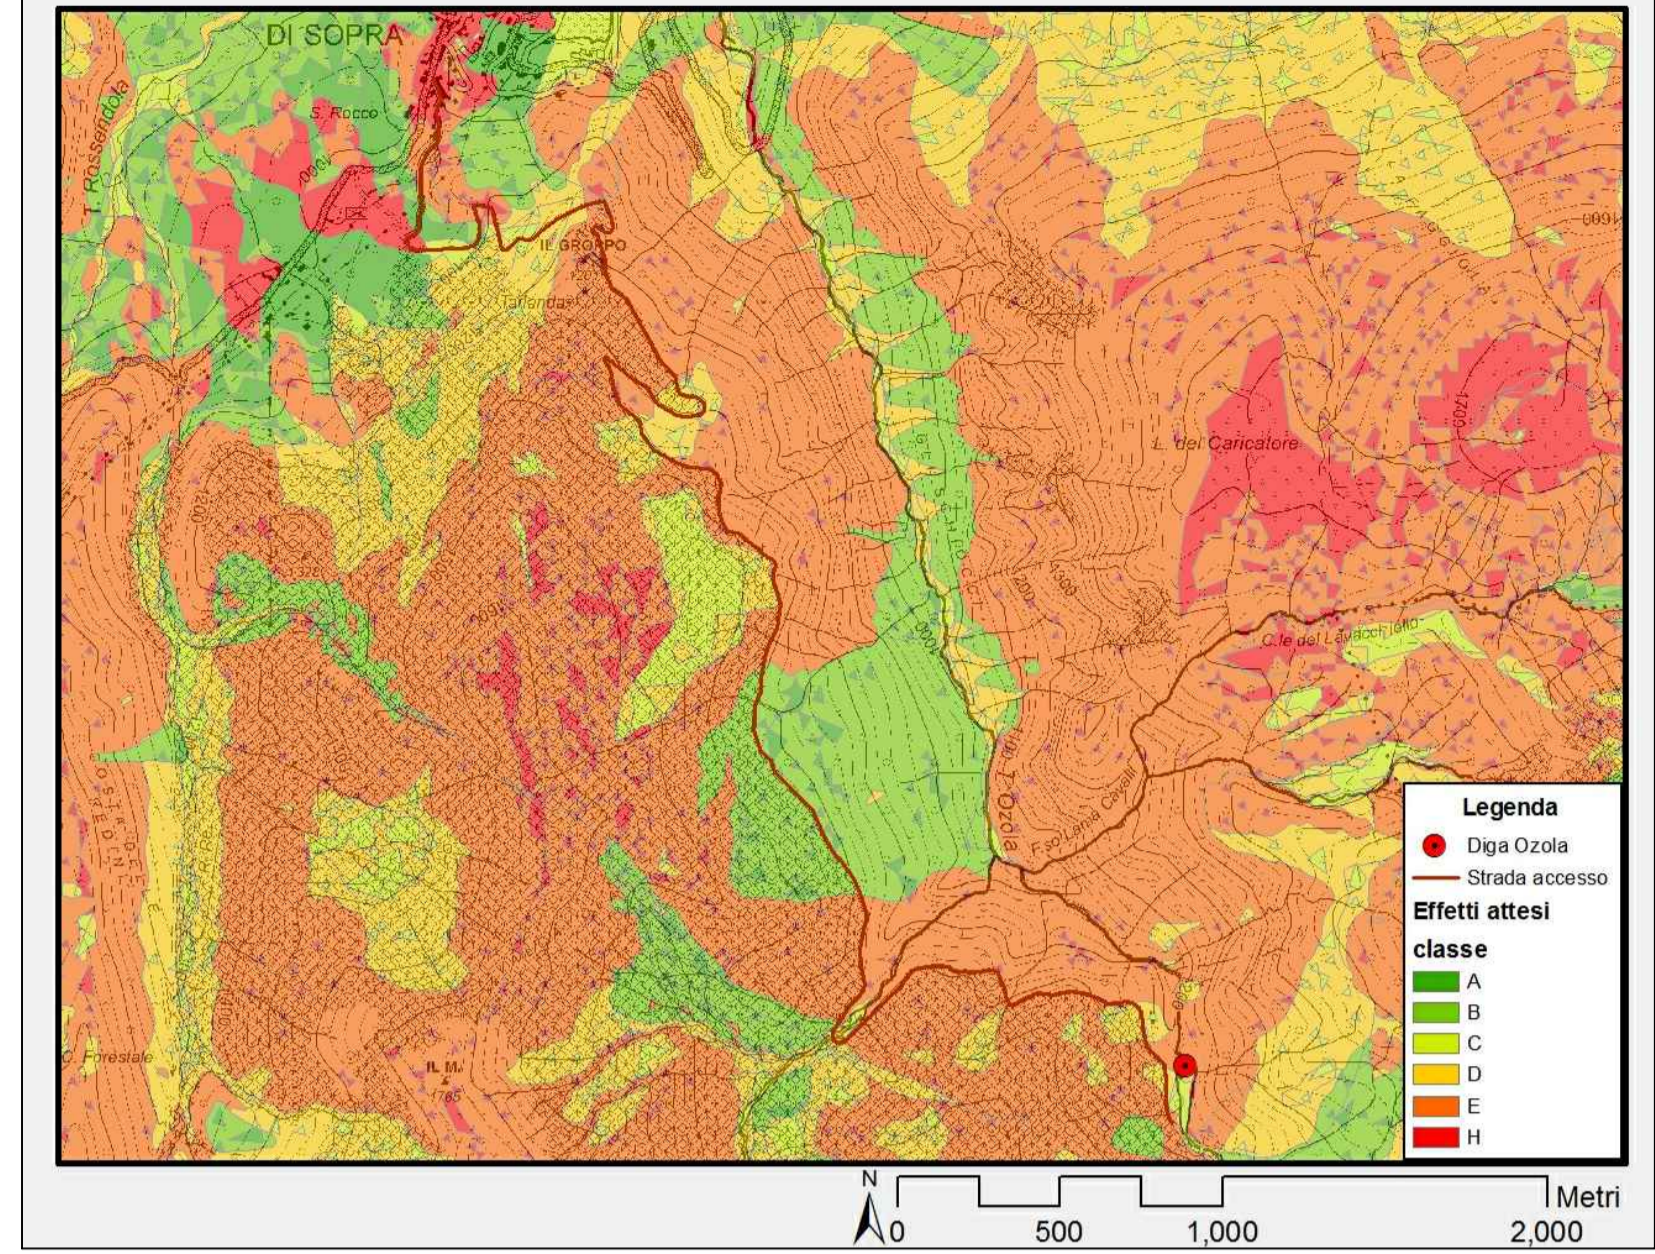

Mappa 8 - Piano Territoriale di Coordinamento Provinciale Reggio Emilia: beni paesaggistici

Mappa 9 - Piano Territoriale di Coordinamento Provinciale Reggio Emilia: inventario del dissesto

Mappa 10 - Piano Territoriale di Coordinamento Provinciale Reggio Emilia: rischio sismico

Mappa 14 - RD 3267/23 e s.m.i. Vincolo idrogeologico

	IMPIANTO	Impianto idroelettrico di Ligonchio Diga di Ozola	CODICE CKS	GRE.IT.H.49020.10.020.00
	Intervento di consolidamento strutturale con trasformazione dalla tipologia a volte e solette poggiate su contrafforti alla tipologia a gravità		Data	18/03/2020
			Formato: A1	Tav. 02 Scala n.a.

Intervento di consolidamento strutturale della diga con trasformazione dalla tipologia a volte e solette poggiate su contrafforti alla tipologia a gravità

Progetto definitivo

**MAPPE DI INQUADRAMENTO TERRITORIALE 2-2**