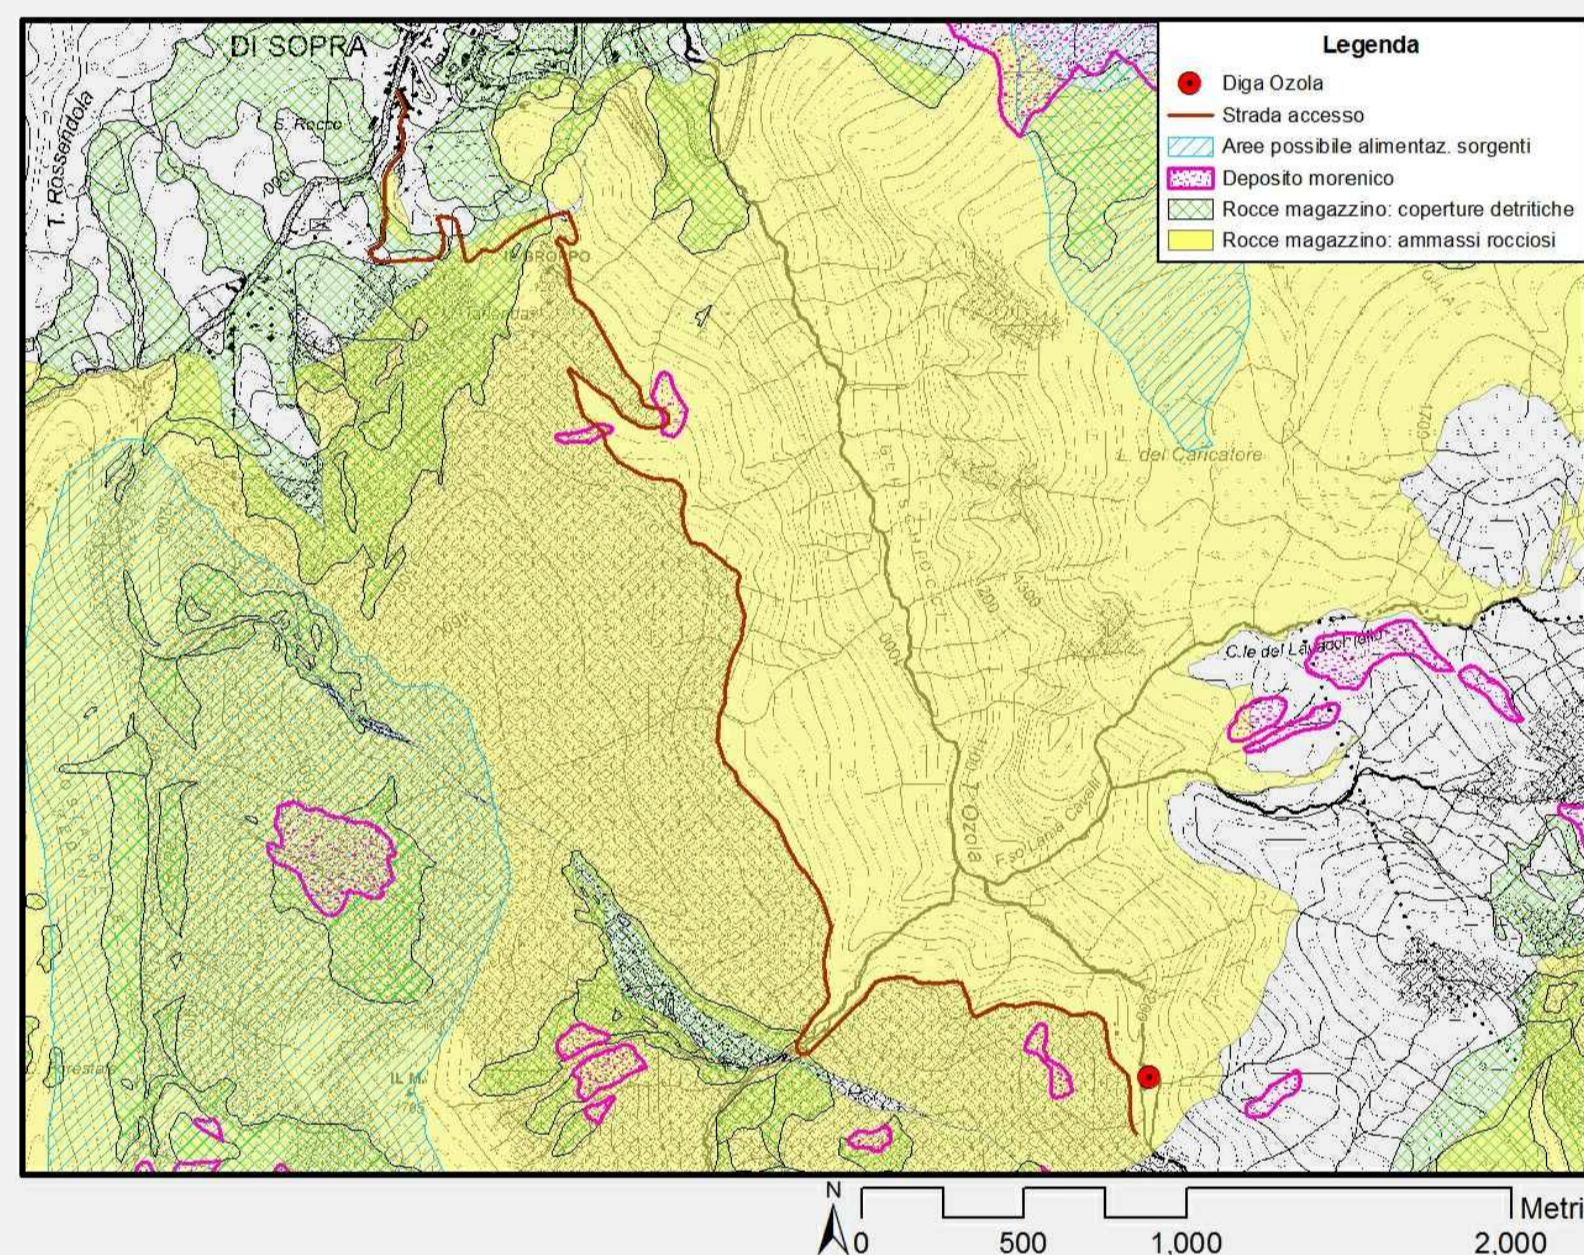

Mappa 8 - Piano Territoriale di Coordinamento Provinciale Reggio Emilia: beni paesaggistici

Mappa 9 - Piano Territoriale di Coordinamento Provinciale Reggio Emilia: inventario del dissesto

Mappa 10 - Piano Territoriale di Coordinamento Provinciale Reggio Emilia: rischio sismico

Mappa 11 - Piano Territoriale di Coordinamento Provinciale Reggio Emilia: tutela delle acque

Mappa 12 - Piano Territoriale di Coordinamento Provinciale Reggio Emilia: impianti e reti tecnologiche

Mappa 13 - Piano Gestione Rischio Alluvioni: pericolosità

Mappa 14 - RD 3267/23 e s.m.i. Vincolo idrogeologico

	IMPIANTO	Impianto idroelettrico di Ligonchio Diga di Ozola	CODICE CKS	GRE.IT.H.49020.10.020.00
	Intervento di consolidamento strutturale con trasformazione dalla tipologia a volte e solette poggiate su contrafforti alla tipologia a gravità		Data	18/03/2020
			Formato: A1	Tav. 02 Scala n.a.

Intervento di consolidamento strutturale della diga con trasformazione dalla tipologia a volte e solette poggiate su contrafforti alla tipologia a gravità

Progetto definitivo

**MAPPE DI INQUADRAMENTO TERRITORIALE 2-2**