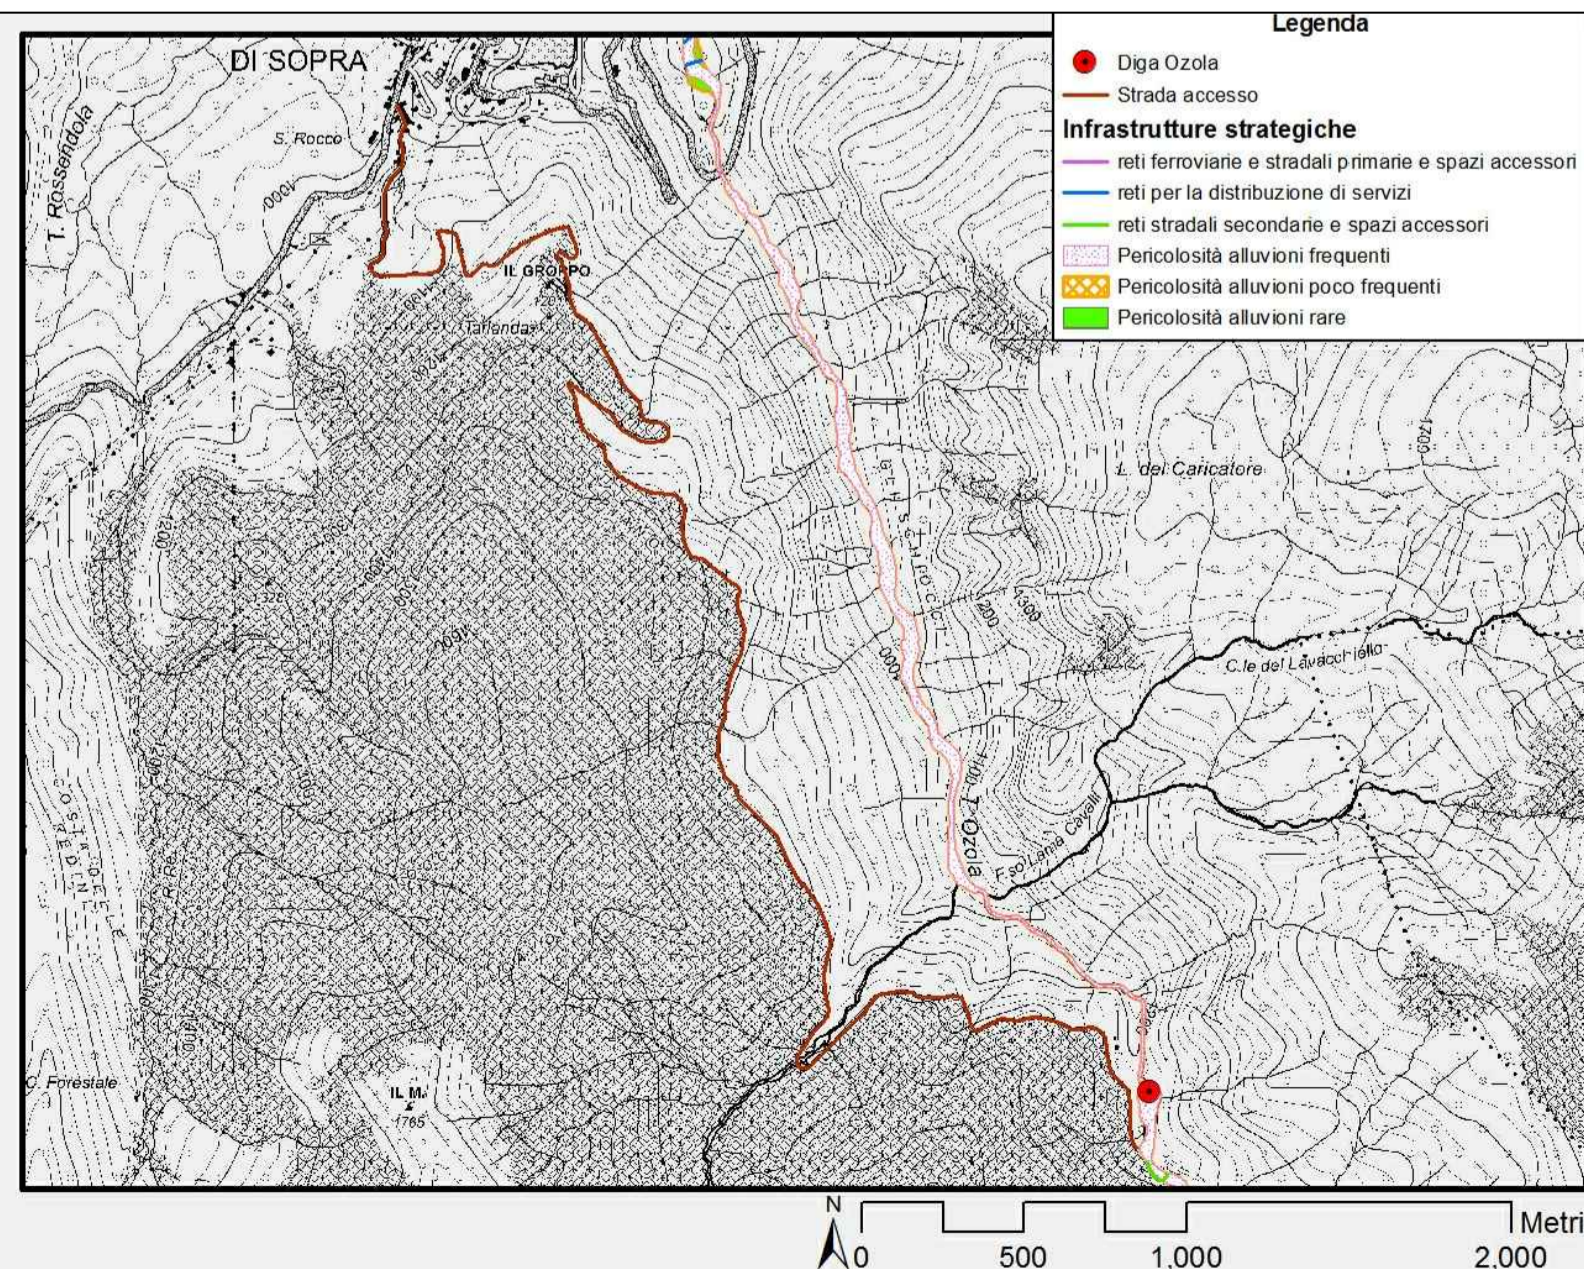

Mappa 8 - Piano Territoriale di Coordinamento Provinciale Reggio Emilia: beni paesaggistici

Mappa 9 - Piano Territoriale di Coordinamento Provinciale Reggio Emilia: inventario del dissesto

Mappa 10 - Piano Territoriale di Coordinamento Provinciale Reggio Emilia: rischio sismico

Mappa 14 - RD 3267/23 e s.m.i. Vincolo idrogeologico

	IMPIANTO	Impianto idroelettrico di Ligonchio Diga di Ozola	CODICE CKS	GRE.IT.H.49020.10.020.00
	Intervento di consolidamento strutturale con trasformazione dalla tipologia a volte e solette poggiate su contrafforti alla tipologia a gravità		Data	18/03/2020
			Formato: A1	Tav. 02 Scala n.a.

Intervento di consolidamento strutturale della diga con trasformazione dalla tipologia a volte e solette poggiate su contrafforti alla tipologia a gravità

Progetto definitivo

**MAPPE DI INQUADRAMENTO TERRITORIALE 2-2**