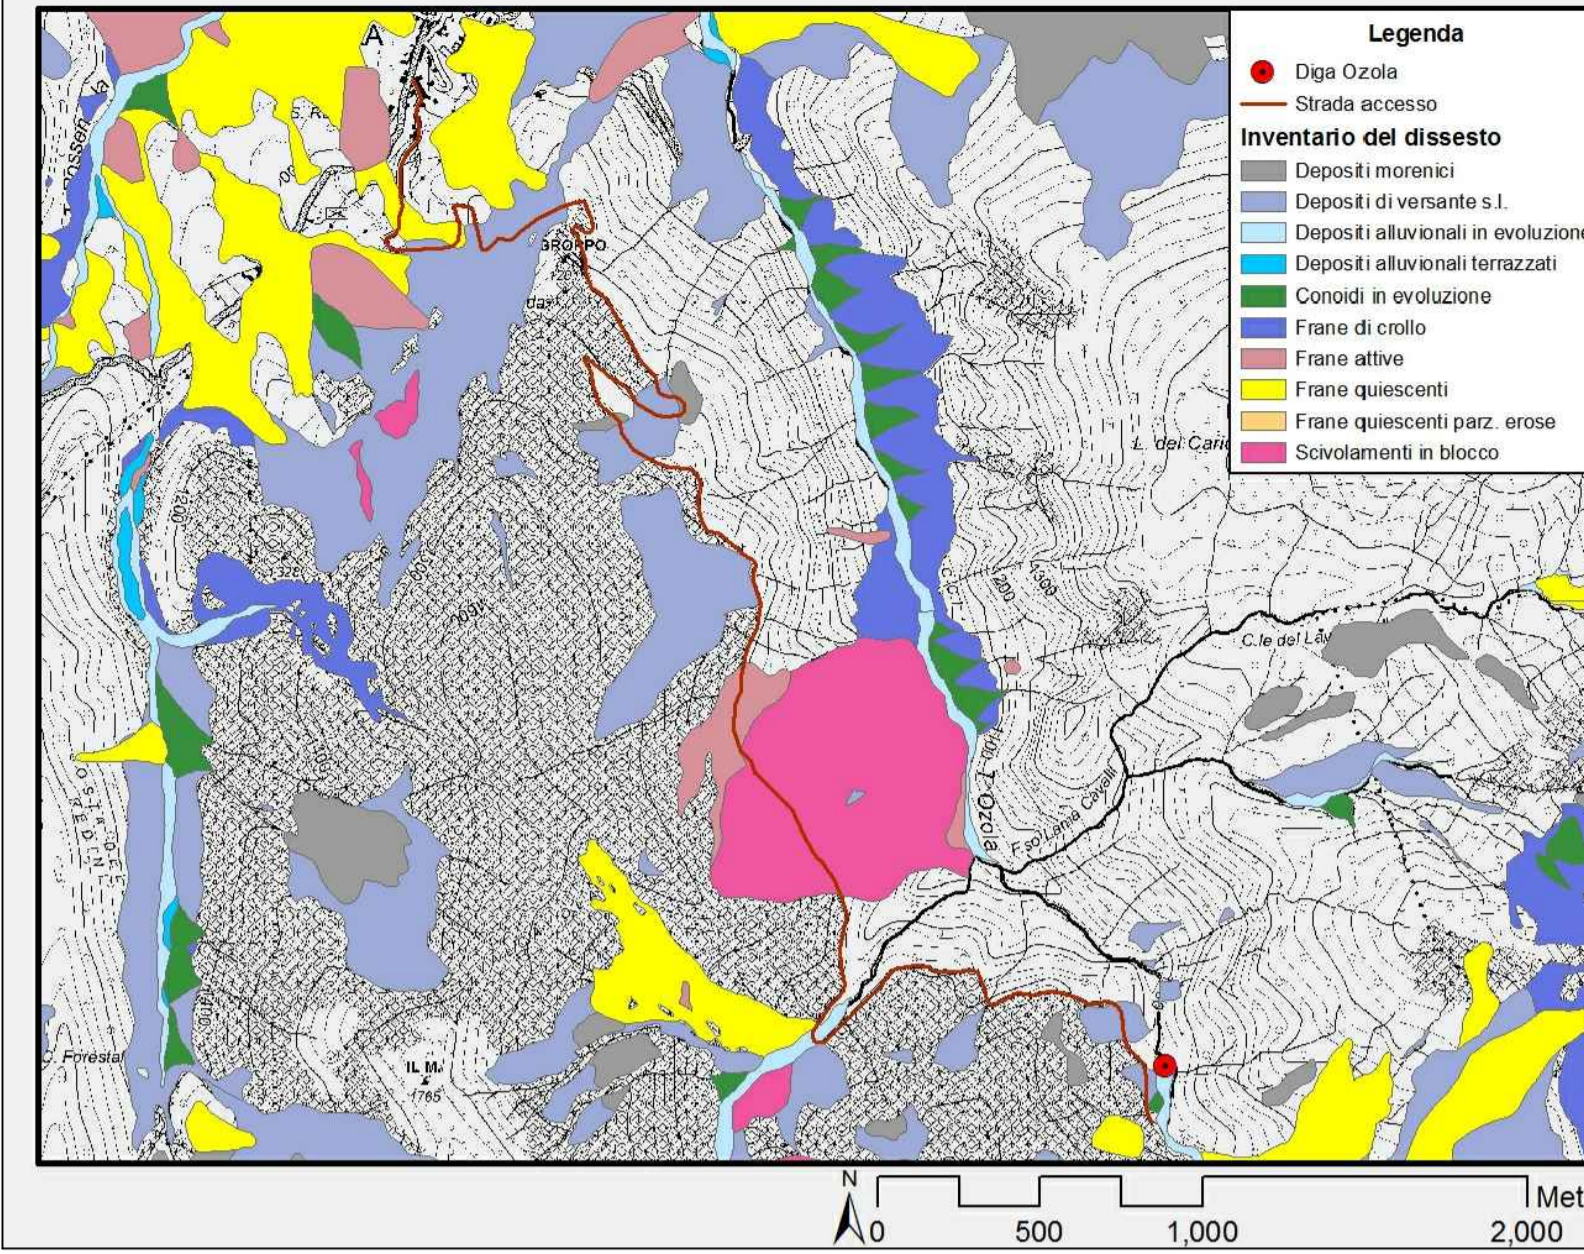

Mappa 8 - Piano Territoriale di Coordinamento Provinciale Reggio Emilia: beni paesaggistici

Mappa 9 - Piano Territoriale di Coordinamento Provinciale Reggio Emilia: inventario del dissesto

Mappa 10 - Piano Territoriale di Coordinamento Provinciale Reggio Emilia: rischio sismico

Intervento di consolidamento strutturale della diga con trasformazione dalla tipologia a volte e solette poggiate su contrafforti alla tipologia a gravità

Progetto definitivo

**MAPPE DI INQUADRAMENTO TERRITORIALE 2-2**