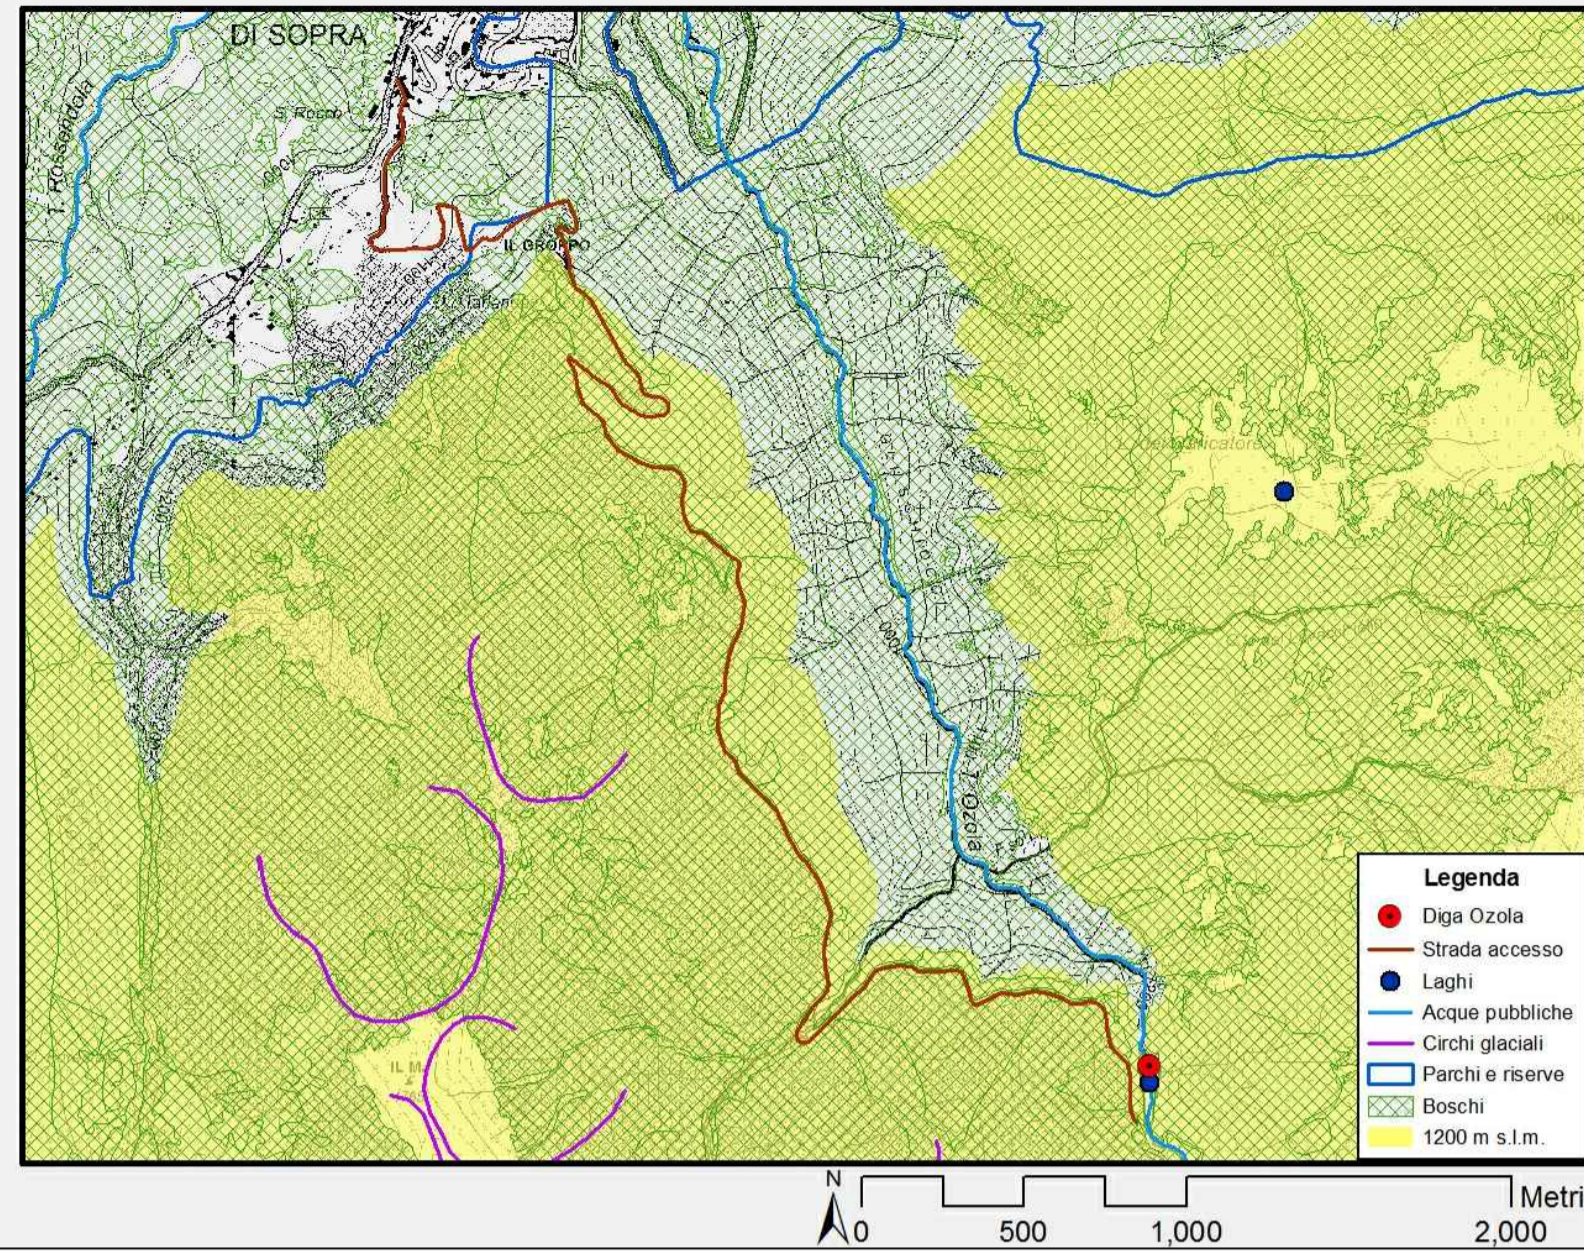

Mappa 8 - Piano Territoriale di Coordinamento Provinciale Reggio Emilia: beni paesaggistici

Mappa 9 - Piano Territoriale di Coordinamento Provinciale Reggio Emilia: inventario del dissesto

Mappa 10 - Piano Territoriale di Coordinamento Provinciale Reggio Emilia: rischio sismico

Mappa 11 - Piano Territoriale di Coordinamento Provinciale Reggio Emilia: tutela delle acque

Mappa 12 - Piano Territoriale di Coordinamento Provinciale Reggio Emilia: impianti e reti tecnologiche

Mappa 13 - Piano Gestione Rischio Alluvioni: pericolosità

Mappa 14 - RD 3267/23 e s.m.i. Vincolo idrogeologico

	IMPIANTO	Impianto idroelettrico di Ligonchio Diga di Ozola	CODICE CKS	GRE.IT.H.49020.10.020.00
	Intervento di consolidamento strutturale con trasformazione dalla tipologia a volte e solette poggiate su contrafforti alla tipologia a gravità		Data	18/03/2020
			Formato: A1	Tav. 02 Scala n.a.

Intervento di consolidamento strutturale della diga con trasformazione dalla tipologia a volte e solette poggiate su contrafforti alla tipologia a gravità

Progetto definitivo

**MAPPE DI INQUADRAMENTO TERRITORIALE 2-2**