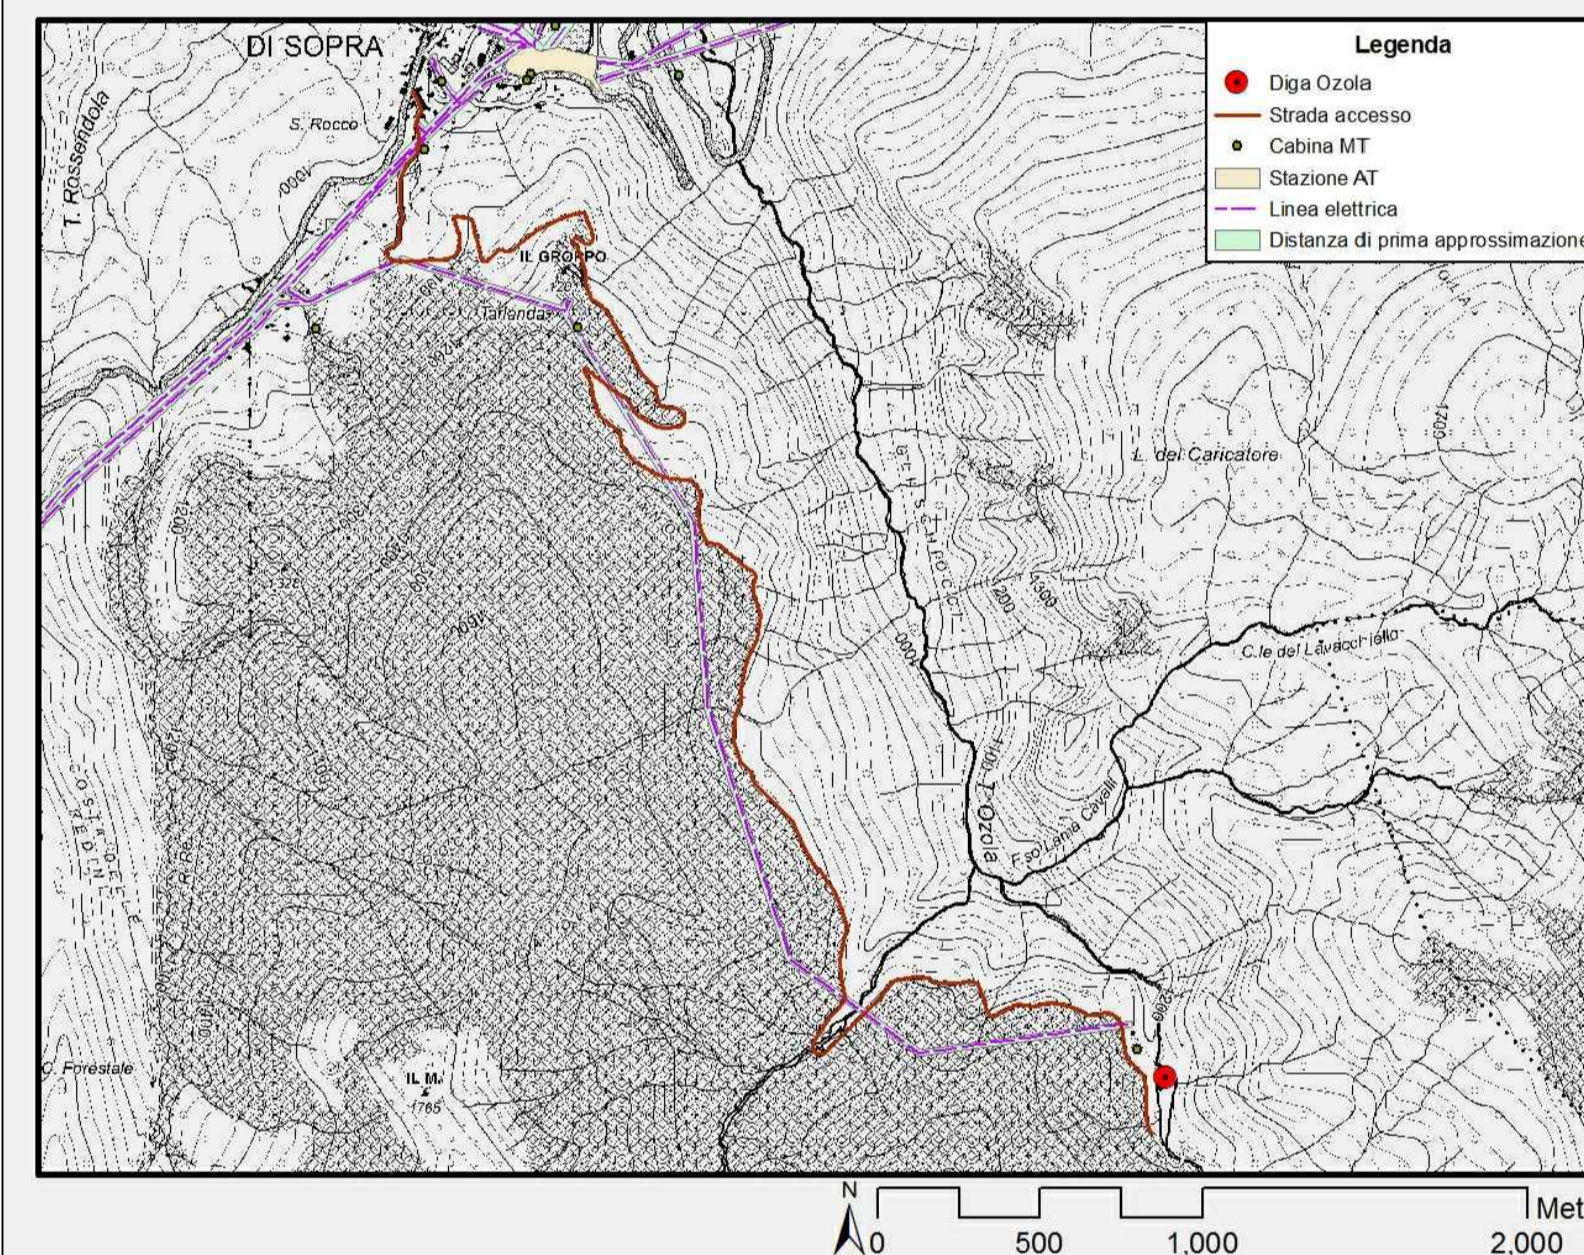

Mappa 12 - Piano Territoriale di Coordinamento Provinciale Reggio Emilia: impianti e reti tecnologiche