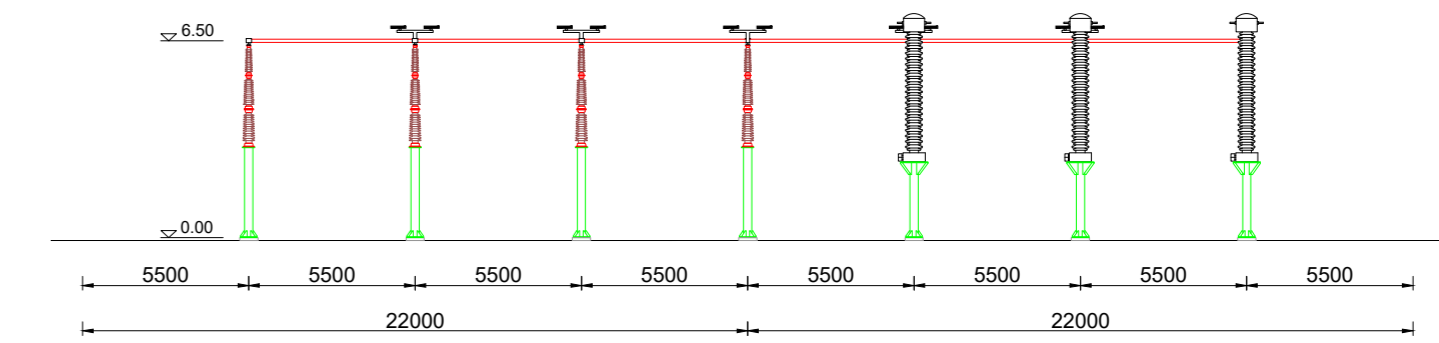

Sezione parallelo sbarre 380kV

REV. DATE		CUSTOMER - REVISION DESCRIPTION		CHECKED	APPROVED
04/07/2022		Primo Emissione		UTC	R. Clorifero
DRAWING N:		PROJECT:		FORNIT:	
63979		SE TERNA 380-150-36kV CASTRONOVO		A0	SCALE: 1:250
FILE NAME:		TITLE:		SH 1	TOTAL SH 1
63979a.dwg		SEZIONI ELETTROMECCANICHE 380kV			