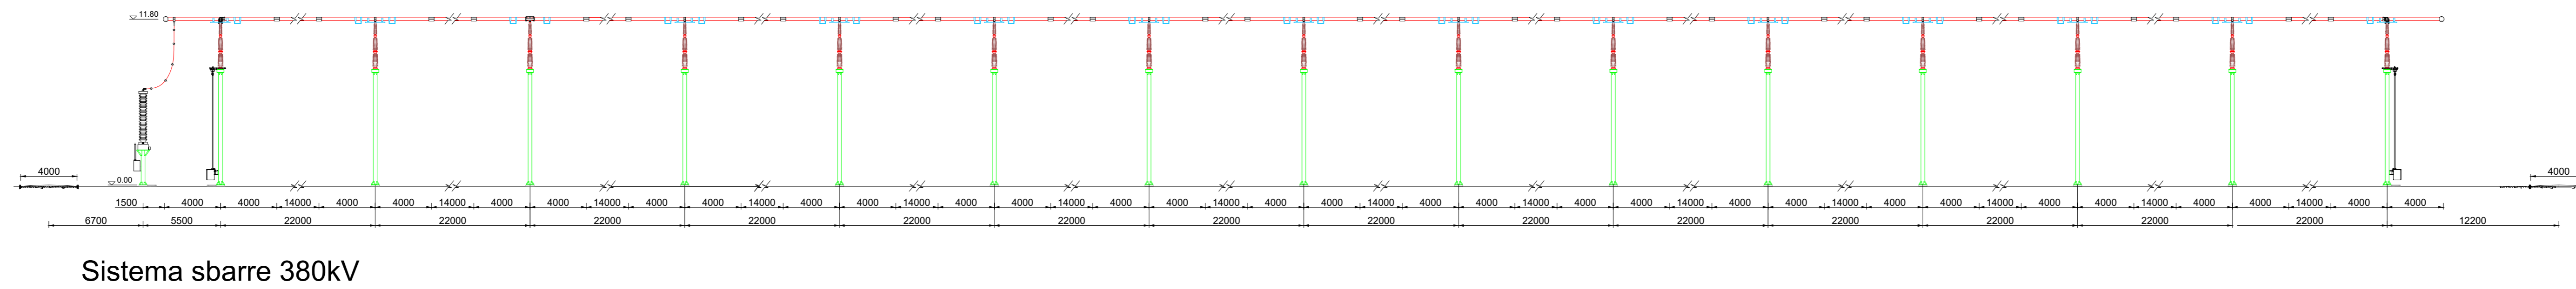

Sezione parallelo sbarre 380kV

REV. DATE		CUSTOMER - REVISION DESCRIPTION		CHECKED	APPROVED
04/07/2022		Primo Emissione		UTC	R. Clorifero
DRAWING N:		PROJECT:		FORNIT:	
63979		SE TERNA 380-150-36kV CASTRONOVO		A0	SCALE: 1:250
FILE NAME:		TITLE:		SH 1	TOTAL SH 1
63979a.dwg		SEZIONI ELETTROMECCANICHE 380kV			