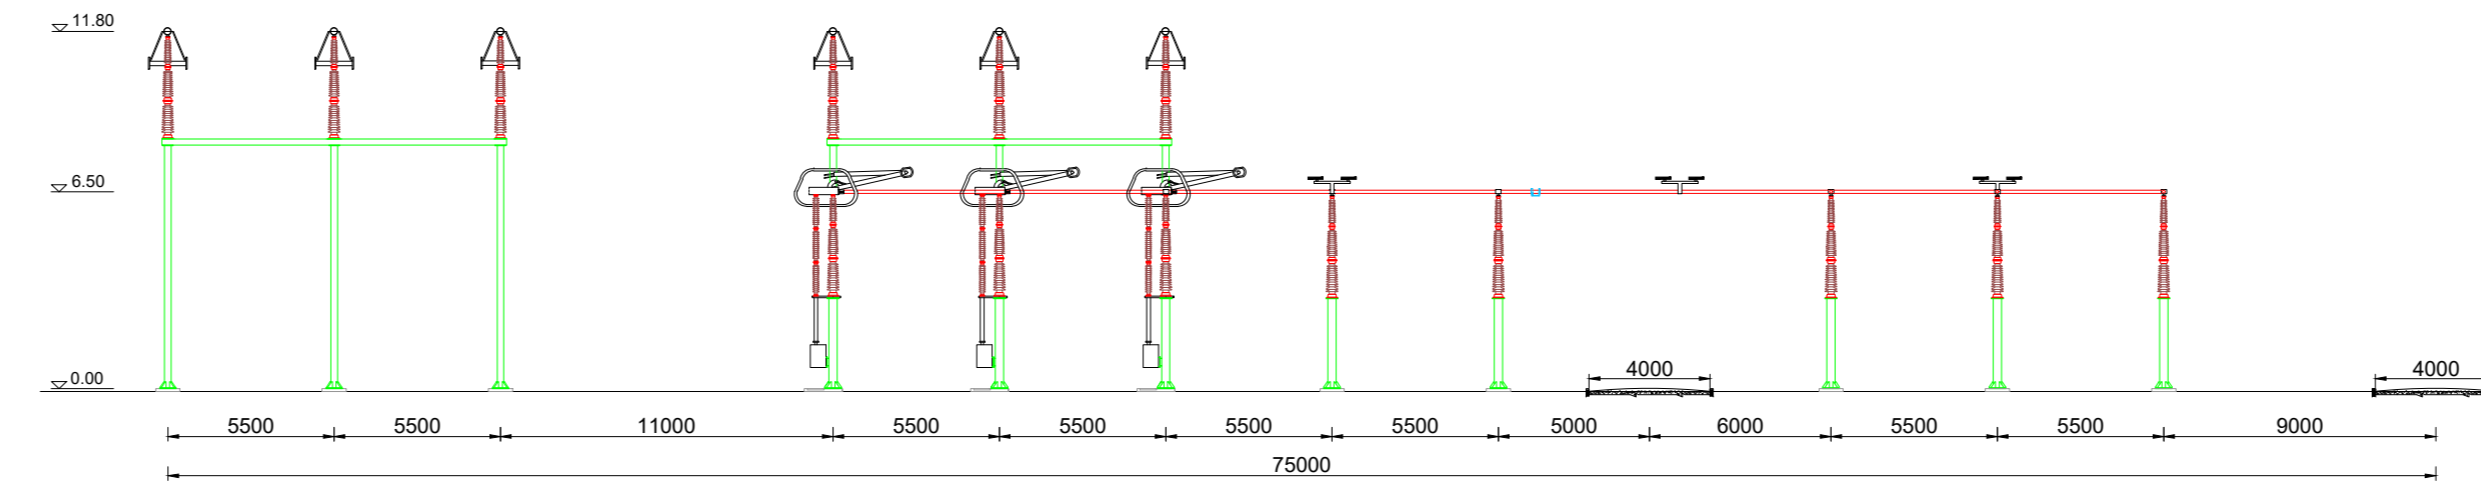

Sezione parallelo sbarre 380kV

REV. DATE		CUSTOMER - REVISION DESCRIPTION		CHECKED	APPROVED
04/07/2022		Primo Emissione		UTC	R. Clorifero
DRAWING N:		PROJECT:		FORNIT:	
63979		SE TERNA 380-150-36kV CASTRONOVO		A0	SCALE: 1:250
FILE NAME:		TITLE:		SH 1	TOTAL SH 1
63979a.dwg		SEZIONI ELETTROMECCANICHE 380kV			