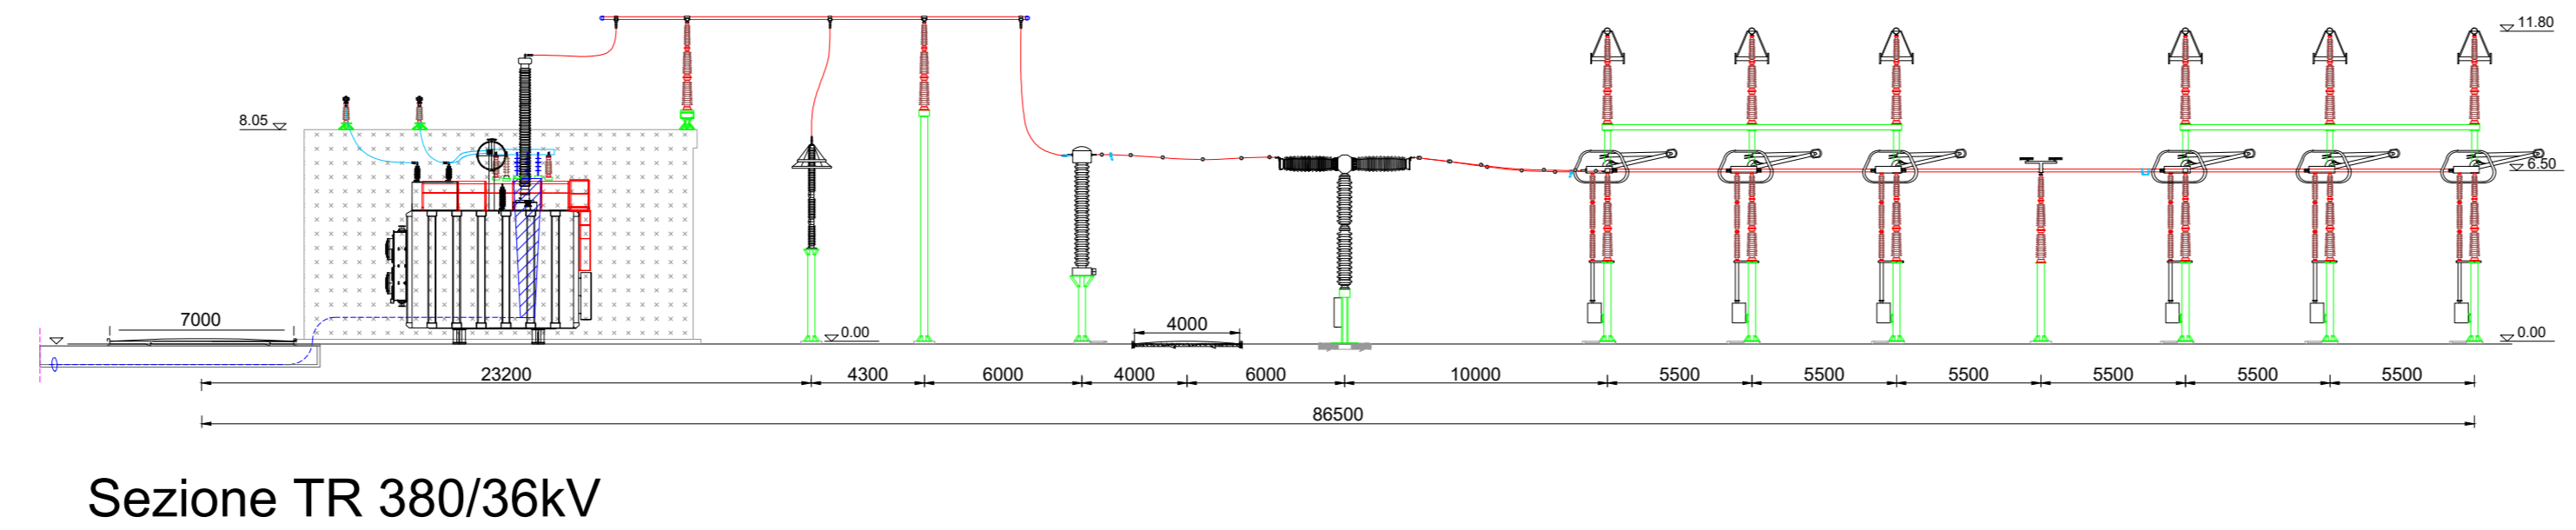

Sezione parallelo sbarre 380kV

REV. DATE		CUSTOMER - REVISION DESCRIPTION		CHECKED	APPROVED
04/07/2022		Primo Emissione		UTC	R. Clorifero
DRAWING N:		PROJECT:		FORNIT:	
63979		SE TERNA 380-150-36kV CASTRONOVO		A0	SCALE: 1:250
FILE NAME:		TITLE:		SH 1	TOTAL SH 1
63979a.dwg		SEZIONI ELETTROMECCANICHE 380kV			