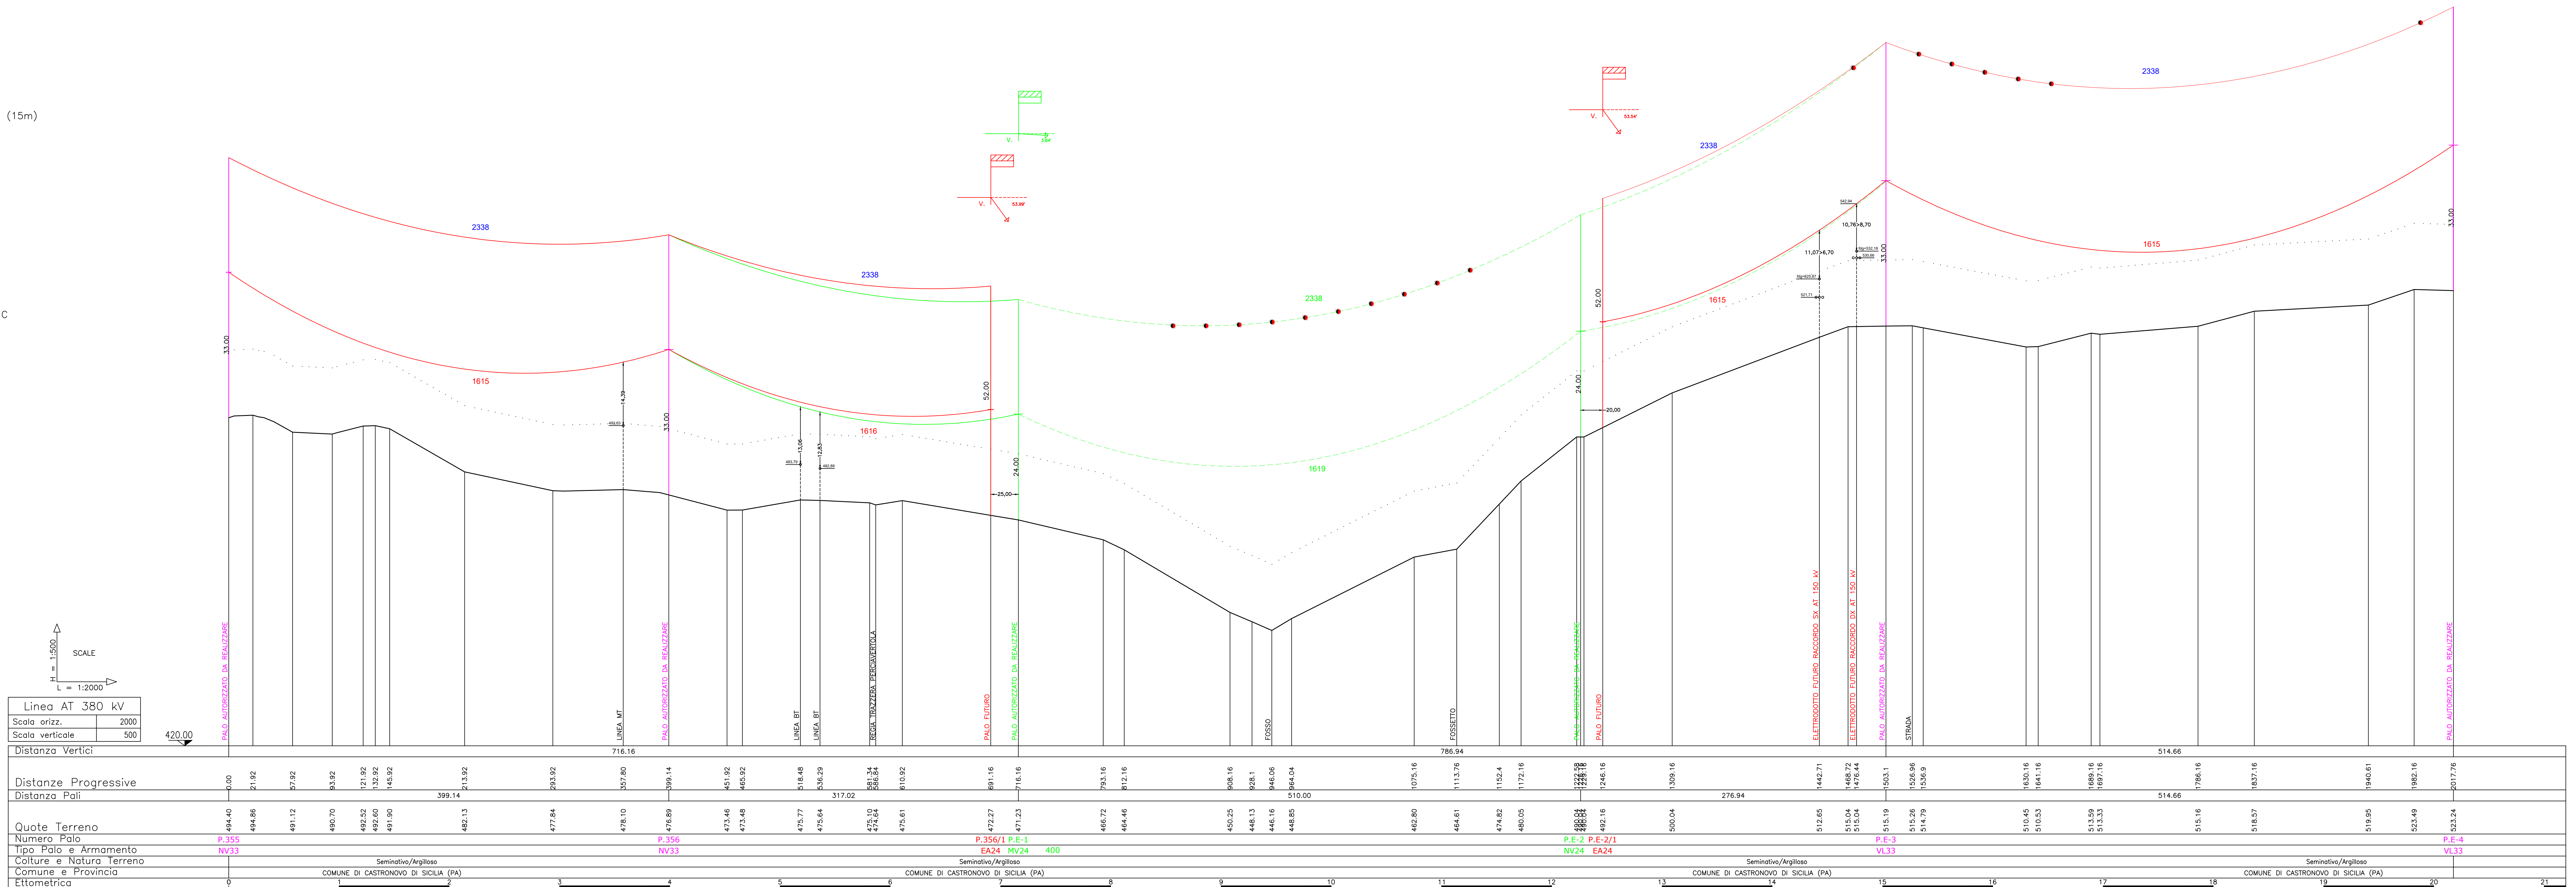

1. **LEGENDA**
2. Profilo del terreno attuale
   - TP: Testa palo
   - C.L.: Conduttore laterale
   - C.C.: Conduttore centrale
   - MEZZA COSTA a mt. 15
   - MEZZA COSTA SINISTRA
   - MEZZA COSTA DESTRA
   - ALBERATURA - COLTURE
   - PUNTEGGIATA DEI FRANCHI (15m)
3. Gradi sessadecimali
4. **ARMAMENTI CONDUTTORI**
5. VDD: sospensione a "V" doppia
   - VSS: sospensione a "V" semplice
   - LSS: sospensione a "L" semplice
   - LSD: sospensione a "L" semplice/doppio
   - LDS: sospensione a "L" doppio/semplice
   - LDD: sospensione a "L" doppio
   - TA: amarro triplo
   - DA: amarro doppio
   - Sfera di segnalamento
6. **CONDUTTORI FUTURI**
7. CONDUTTORE : 3x1x31,5 mm (585mm²) AL-AC
   FUNE DI GUARDIA : Acciaio Ø17,9 48FO
8. Catenaria futura MFA 75'