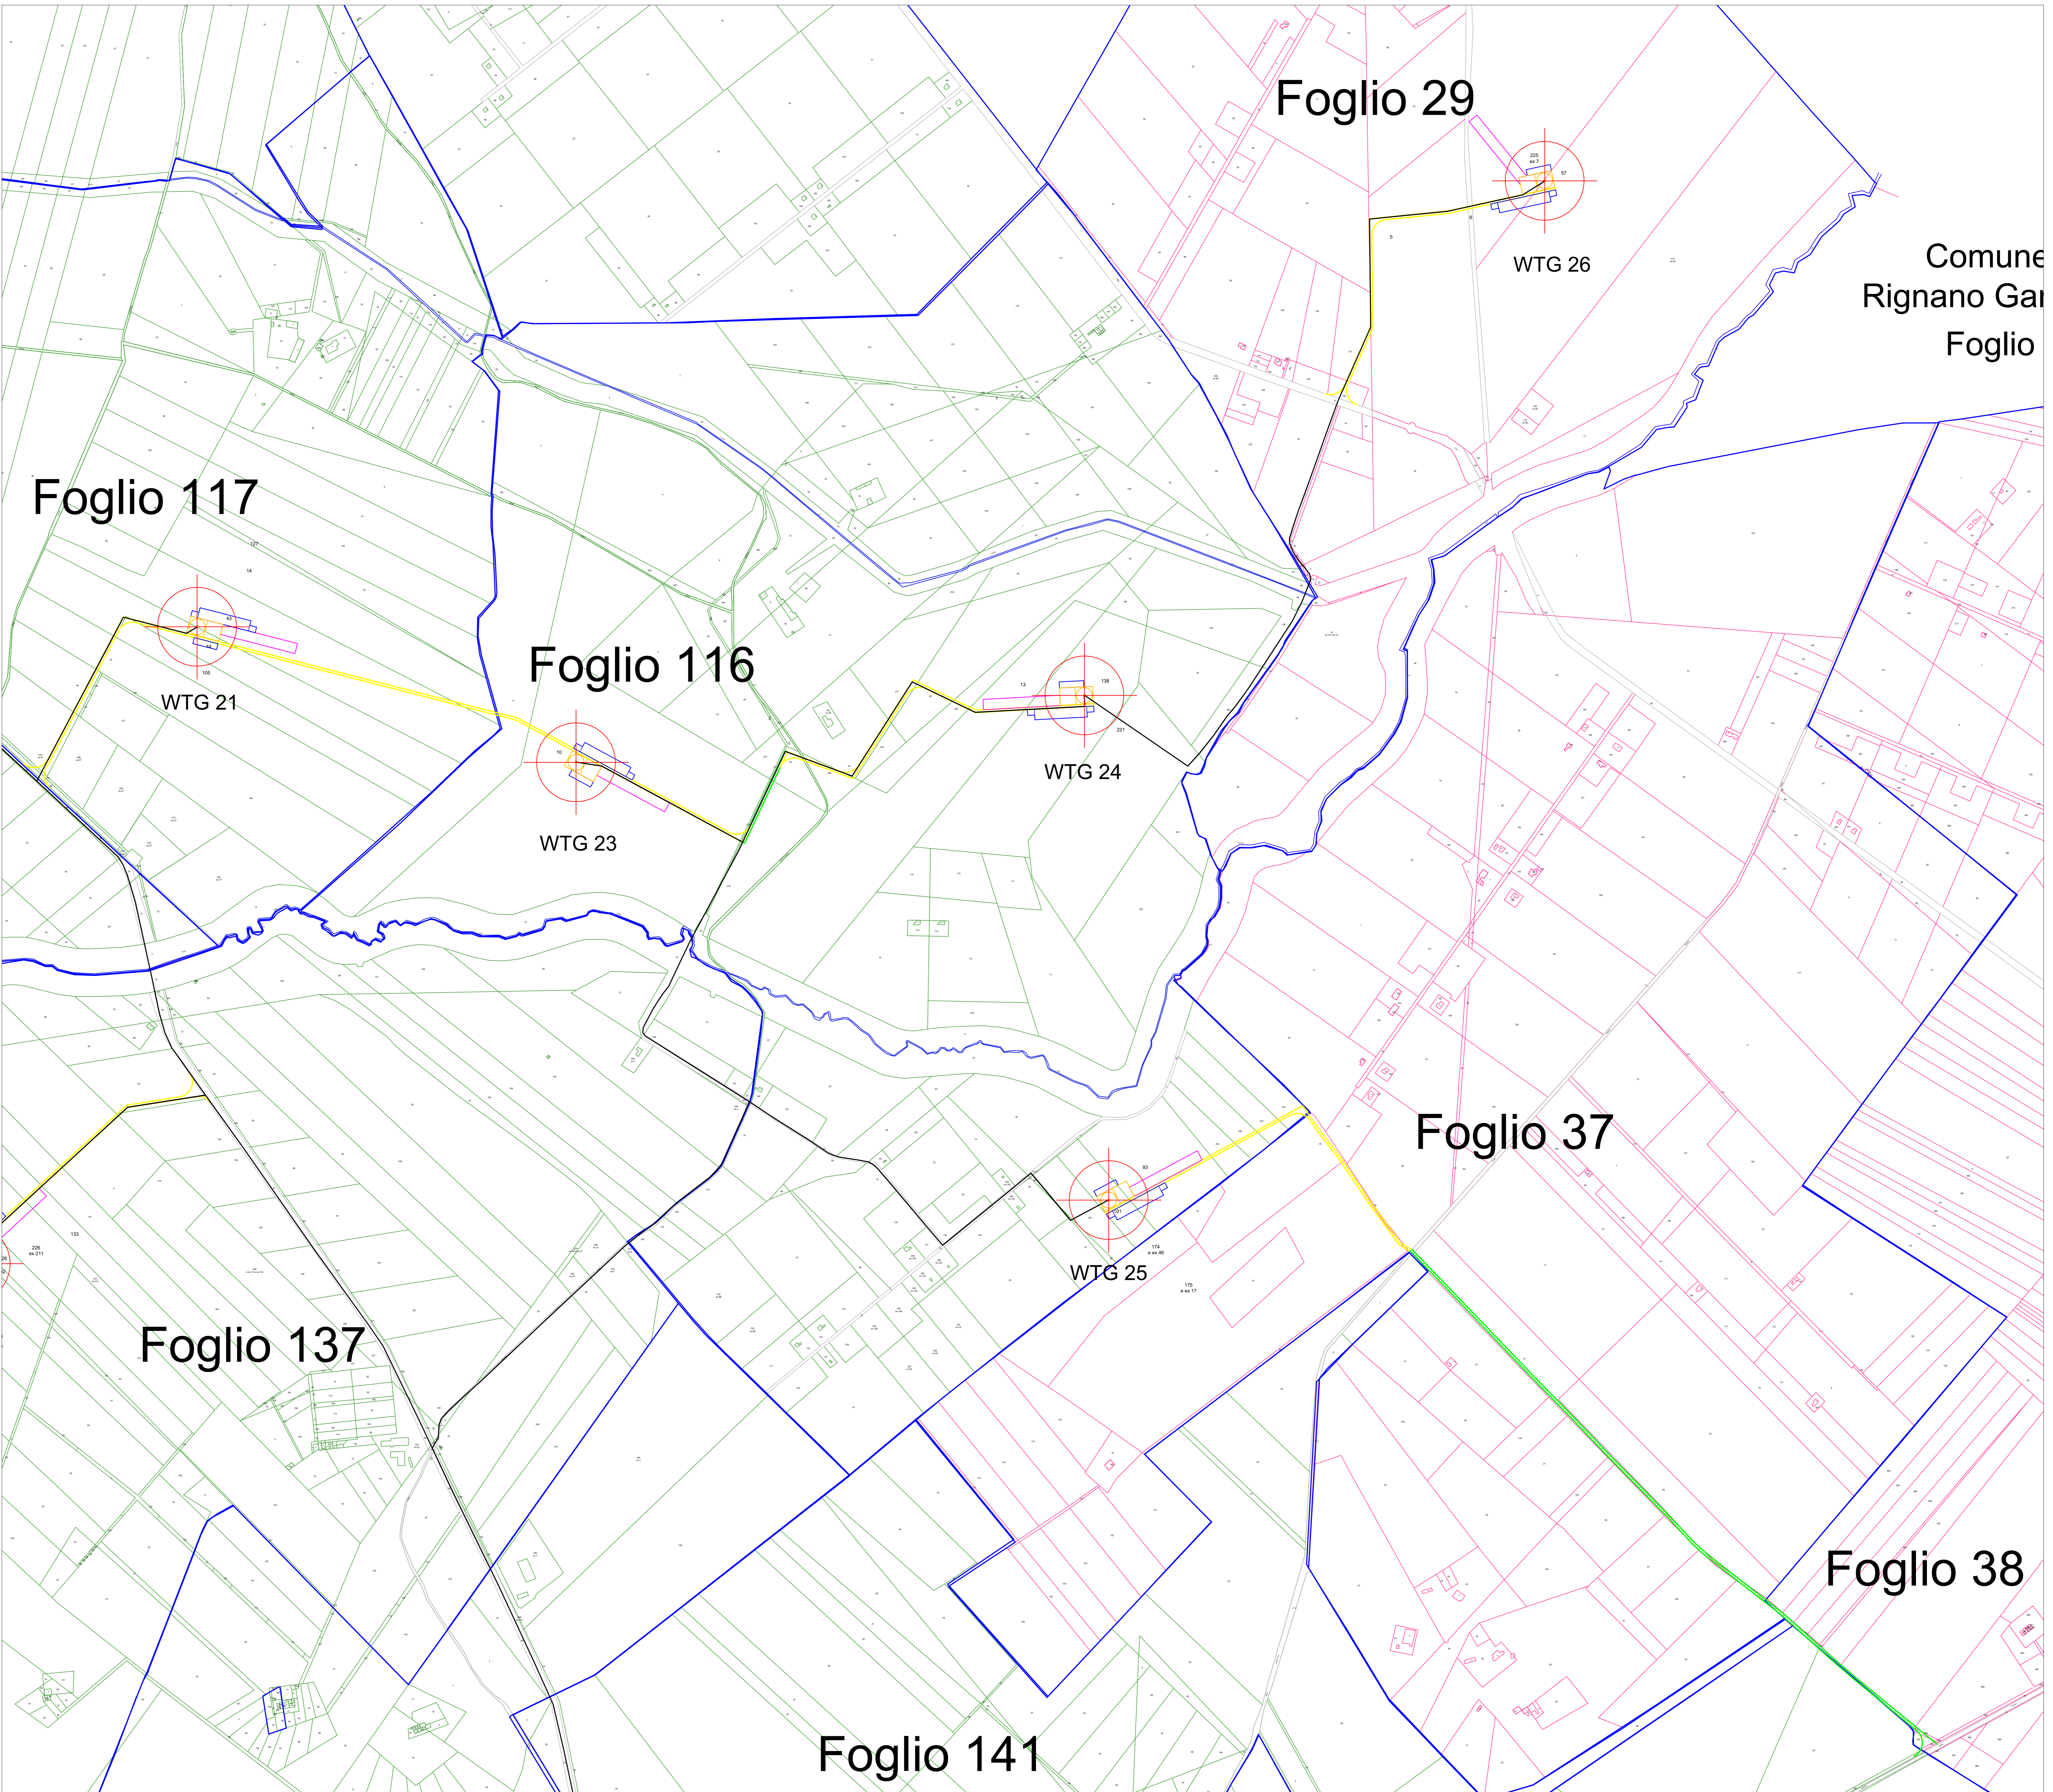

LEGENDA

| | | | | | |
|--|------------------------|--|---|--|------------------------------|
| | Aerogeneratori | | Cavidotto interno | | Particelle San Severo |
| | Stazione Tema | | Cavidotto esterno | | Particelle Lucera |
| | Stazione Condivisione | | Strade da realizzare | | Particelle Foggia |
| | Storage | | Strade da adeguare | | Particelle Rignano Garganico |
| | Stazione di Elevazione | | Strade da realizzare (fase di cantiere) | | |
| | Piazzola di montaggio | | Strade da adeguare (fase di cantiere) | | |

Comune
 Rignano Garganico
 Foglio