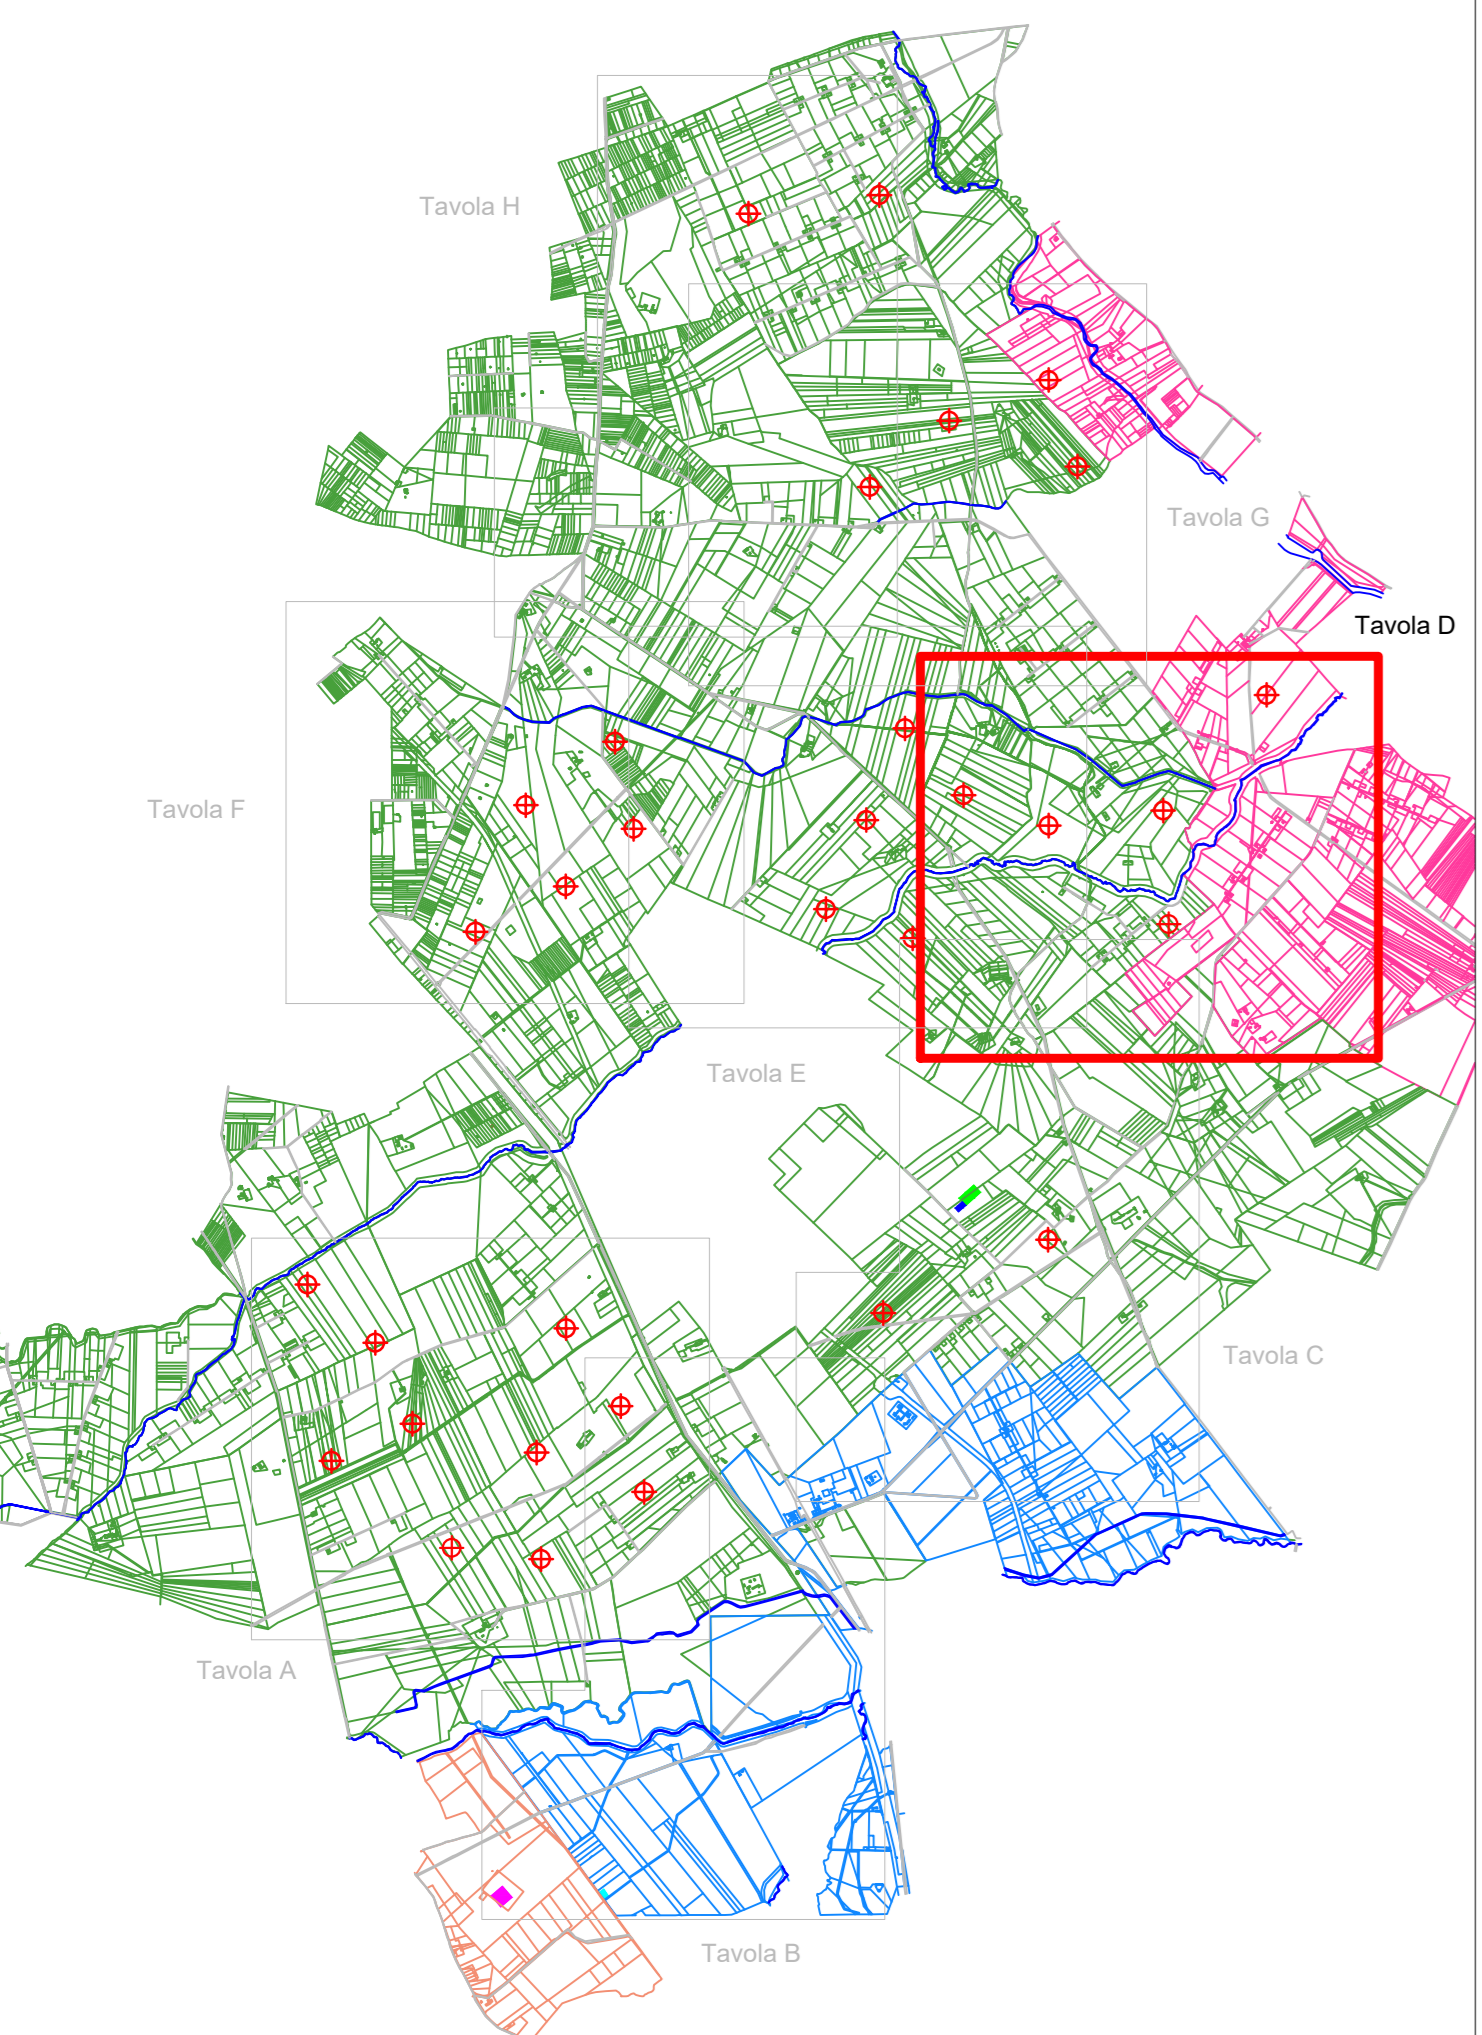

LEGENDA

| | | | | | |
|--|------------------------|--|---|--|------------------------------|
| | Aerogeneratori | | Cavidotto interno | | Particelle San Severo |
| | Stazione Tema | | Cavidotto esterno | | Particelle Lucera |
| | Stazione Condivisione | | Strade da realizzare | | Particelle Foggia |
| | Storage | | Strade da adeguare | | Particelle Rignano Garganico |
| | Stazione di Elevazione | | Strade da realizzare (fase di cantiere) | | |
| | Piazzola di montaggio | | Strade da adeguare (fase di cantiere) | | |

Comune
 Rignano Garganico
 Foglio