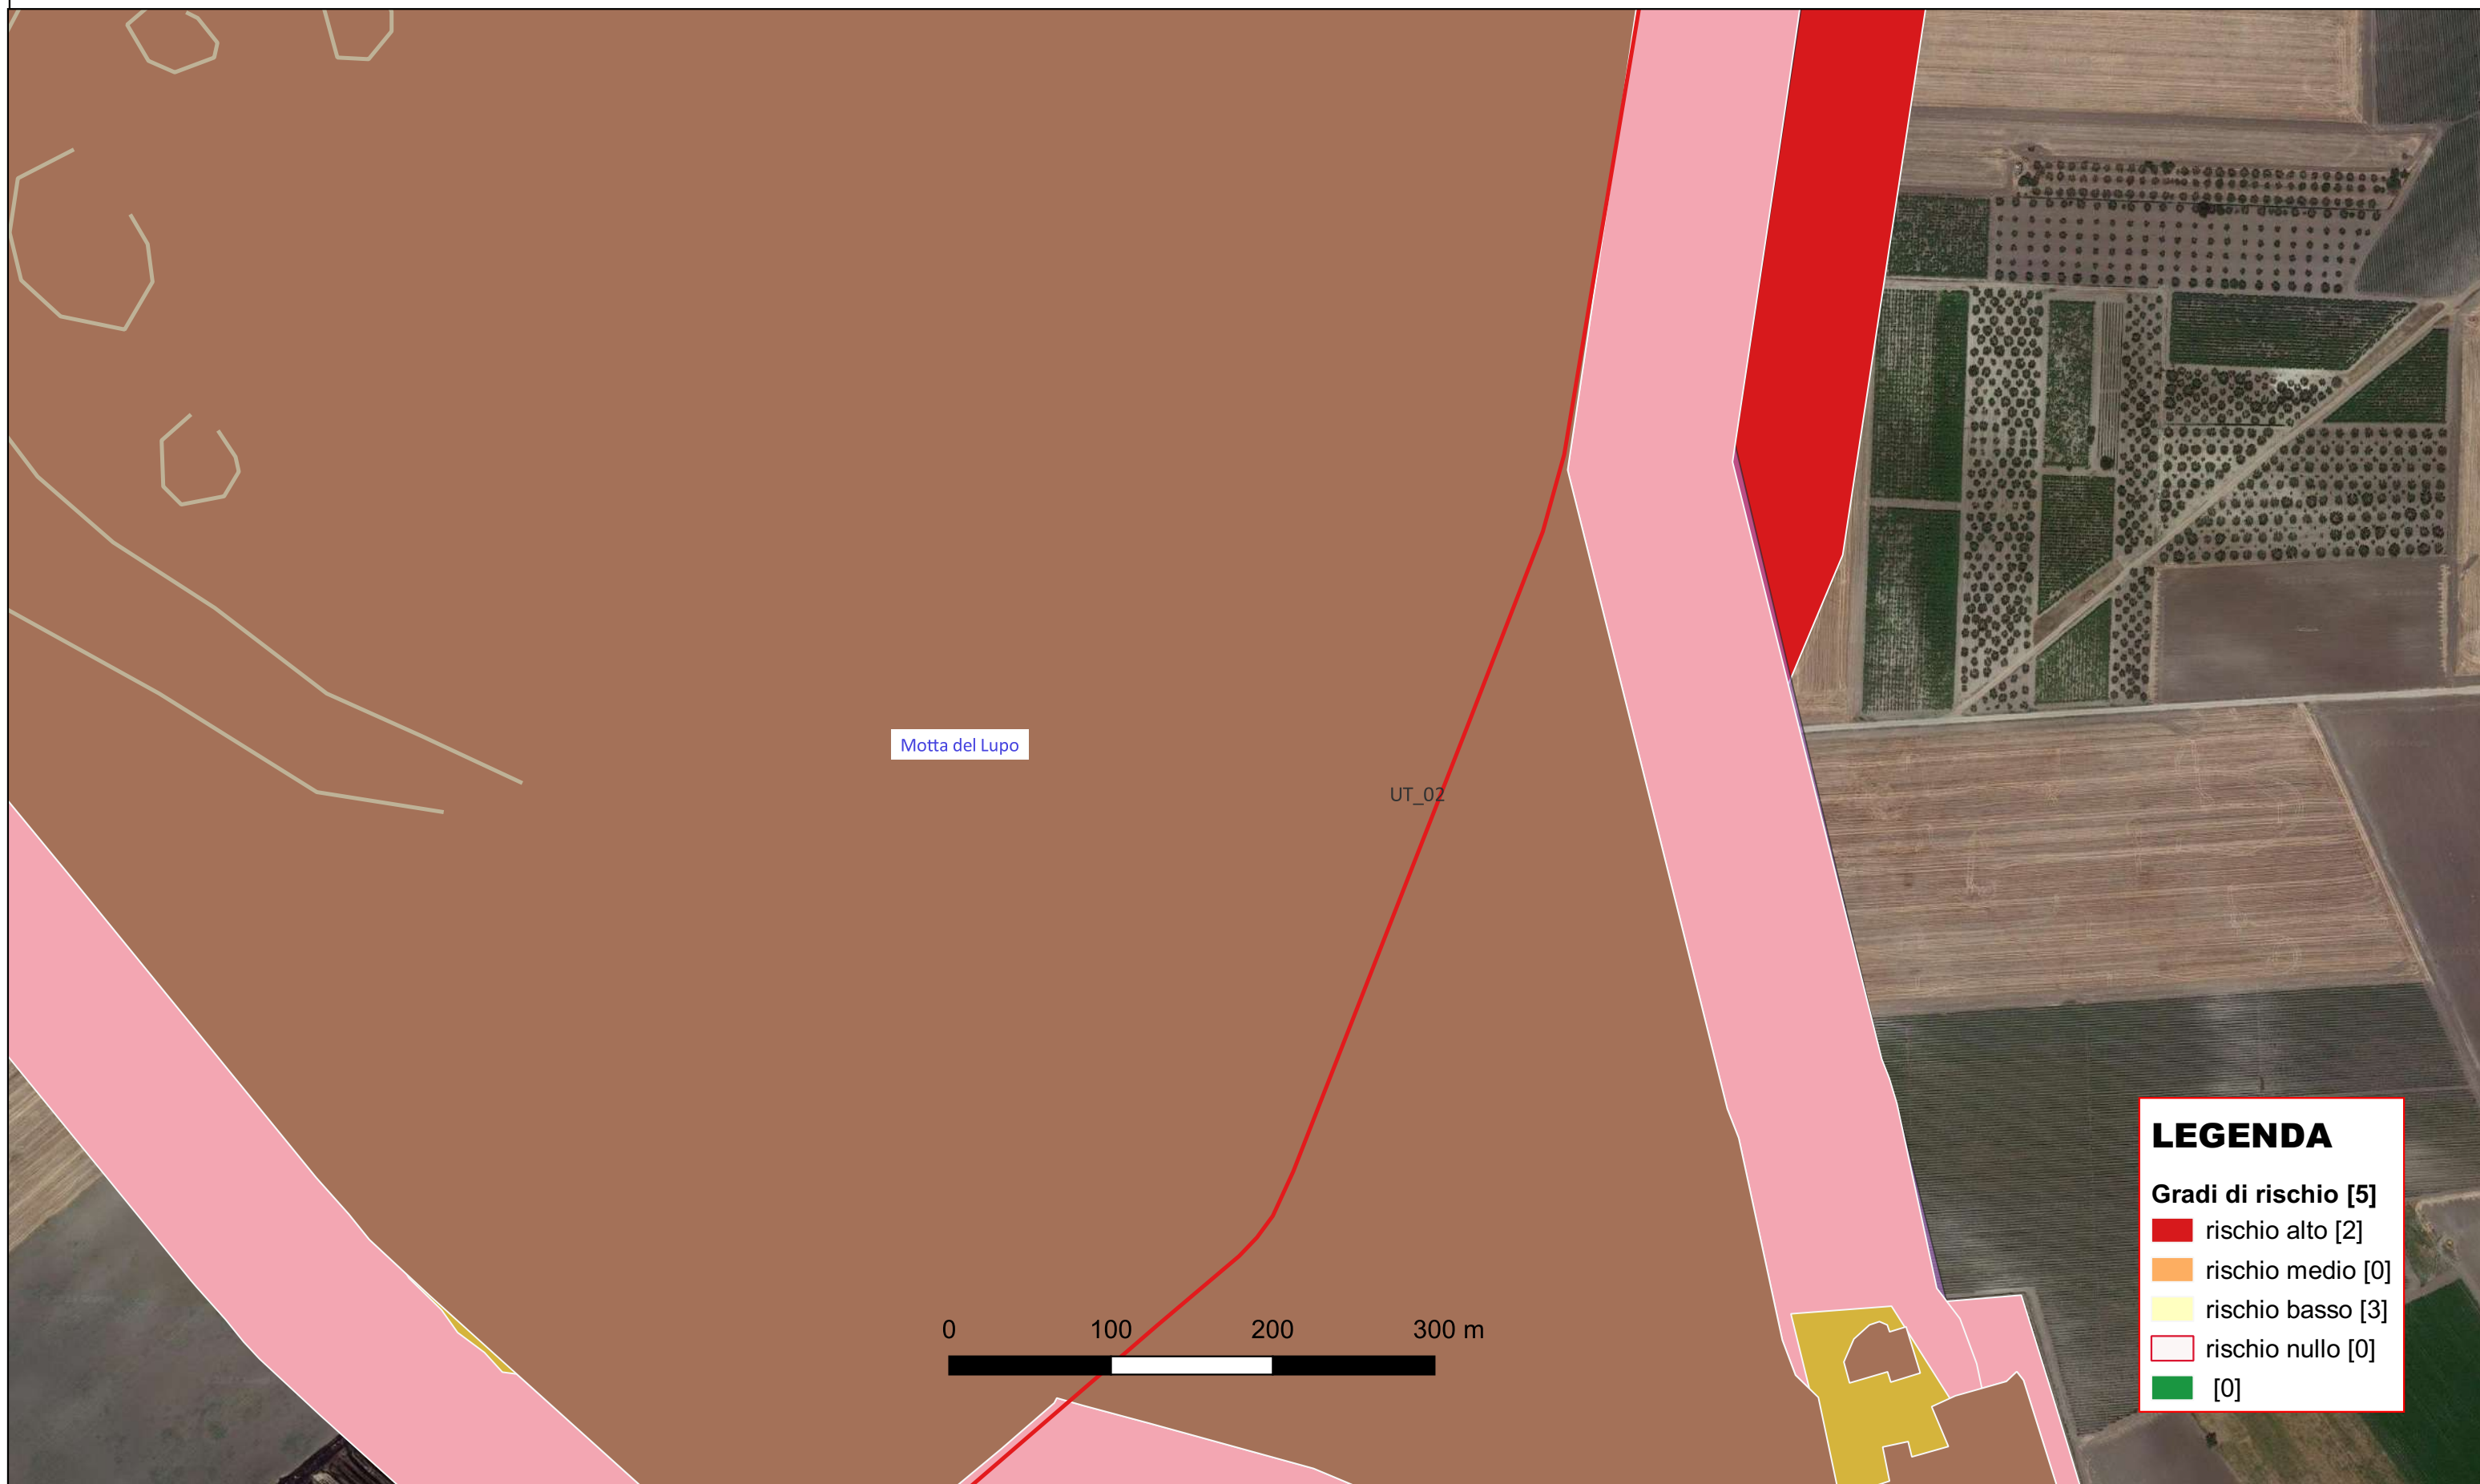

CARTA DEL RISCHIO - SABAP-FG_2023_00236-FS_000014 - area UTR_01

Masseria Del Sordo

LEGENDA

Gradi di rischio [5]

- rischio alto [2]
- rischio medio [0]
- rischio basso [3]
- rischio nullo [0]
- [0]

Riferimento (VRDR)	Rischio - sintesi (VRDS)	Note (VRDN)
UTR_01	rischio basso	Area a basso rischio archeologico

CARTA DEL RISCHIO - SABAP-FG_2023_00236-FS_000014 - area UTR_02

LEGENDA

Gradi di rischio [5]

- rischio alto [2]
- rischio medio [0]
- rischio basso [3]
- rischio nullo [0]
- [0]

Riferimento (VRDR)	Rischio - sintesi (VRDS)	Note (VRDN)
UTR_02	rischio basso	Area a basso rischio archeologico

CARTA DEL RISCHIO - SABAP-FG_2023_00236-FS_000014 - area UT_02

Riferimento (VRDR)	Rischio - sintesi (VRDS)	Note (VRDN)
UT_02	rischio alto	Area ad alto rischio archeologico

CARTA DEL RISCHIO - SABAP-FG_2023_00236-FS_000014 - area UTR_03

Riferimento (VRDR)	Rischio - sintesi (VRDS)	Note (VRDN)
UTR_03	rischio basso	Area a basso rischio archeologico

CARTA DEL RISCHIO - SABAP-FG_2023_00236-FS_000014 - area UTR_04

LEGENDA

Gradi di rischio [5]