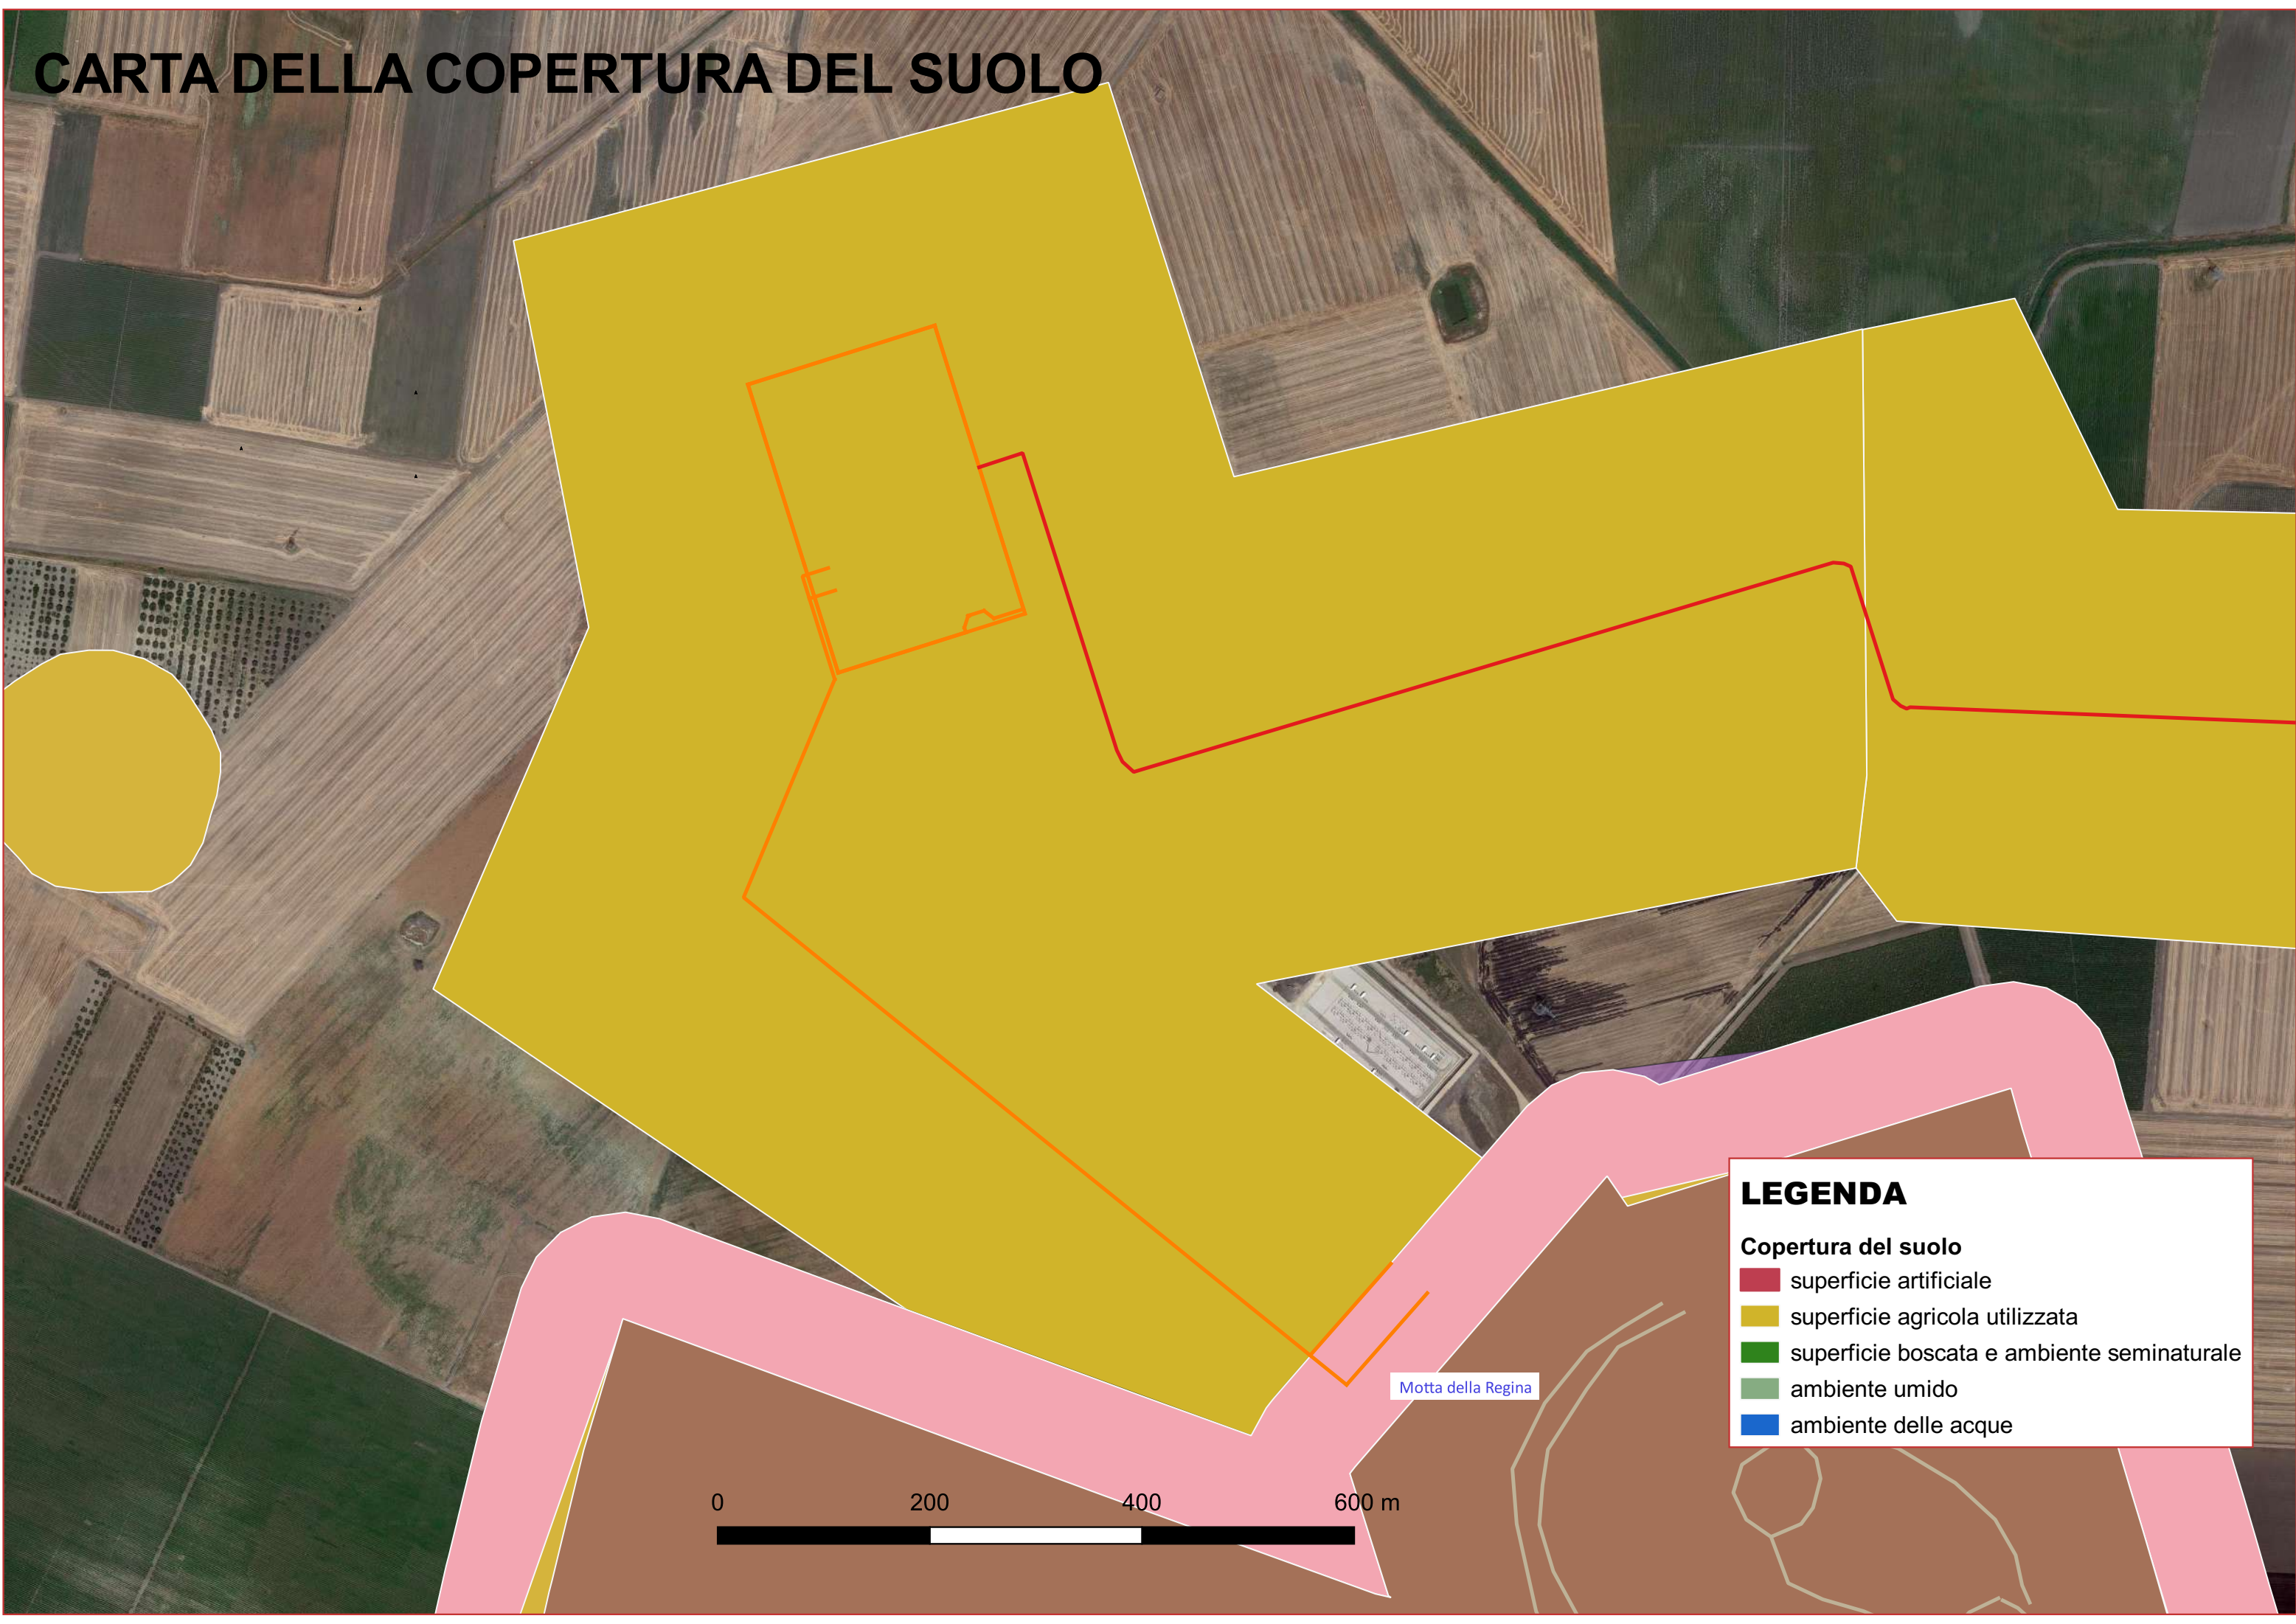

CARTA DELLA COPERTURA DEL SUOLO

Masseria Ratino

Motta del Lupo

LEGENDA

Copertura del suolo

- superficie artificiale
- superficie agricola utilizzata
- superficie boscata e ambiente seminaturale
- ambiente umido
- ambiente delle acque

CARTA DELLA COPERTURA DEL SUOLO

Motta del Lupo

LEGENDA

Copertura del suolo

- superficie artificiale
- superficie agricola utilizzata
- superficie boscata e ambiente seminaturale
- ambiente umido
- ambiente delle acque

CARTA DELLA COPERTURA DEL SUOLO

Motta del Lupo

Motta della Regina

LEGENDA

Copertura del suolo

- superficie artificiale
- superficie agricola utilizzata
- superficie boscata e ambiente seminaturale
- ambiente umido
- ambiente delle acque

CARTA DELLA COPERTURA DEL SUOLO

LEGENDA

Copertura del suolo

- superficie artificiale
- superficie agricola utilizzata
- superficie boscata e ambiente seminaturale
- ambiente umido
- ambiente delle acque

0 200 400 600 m