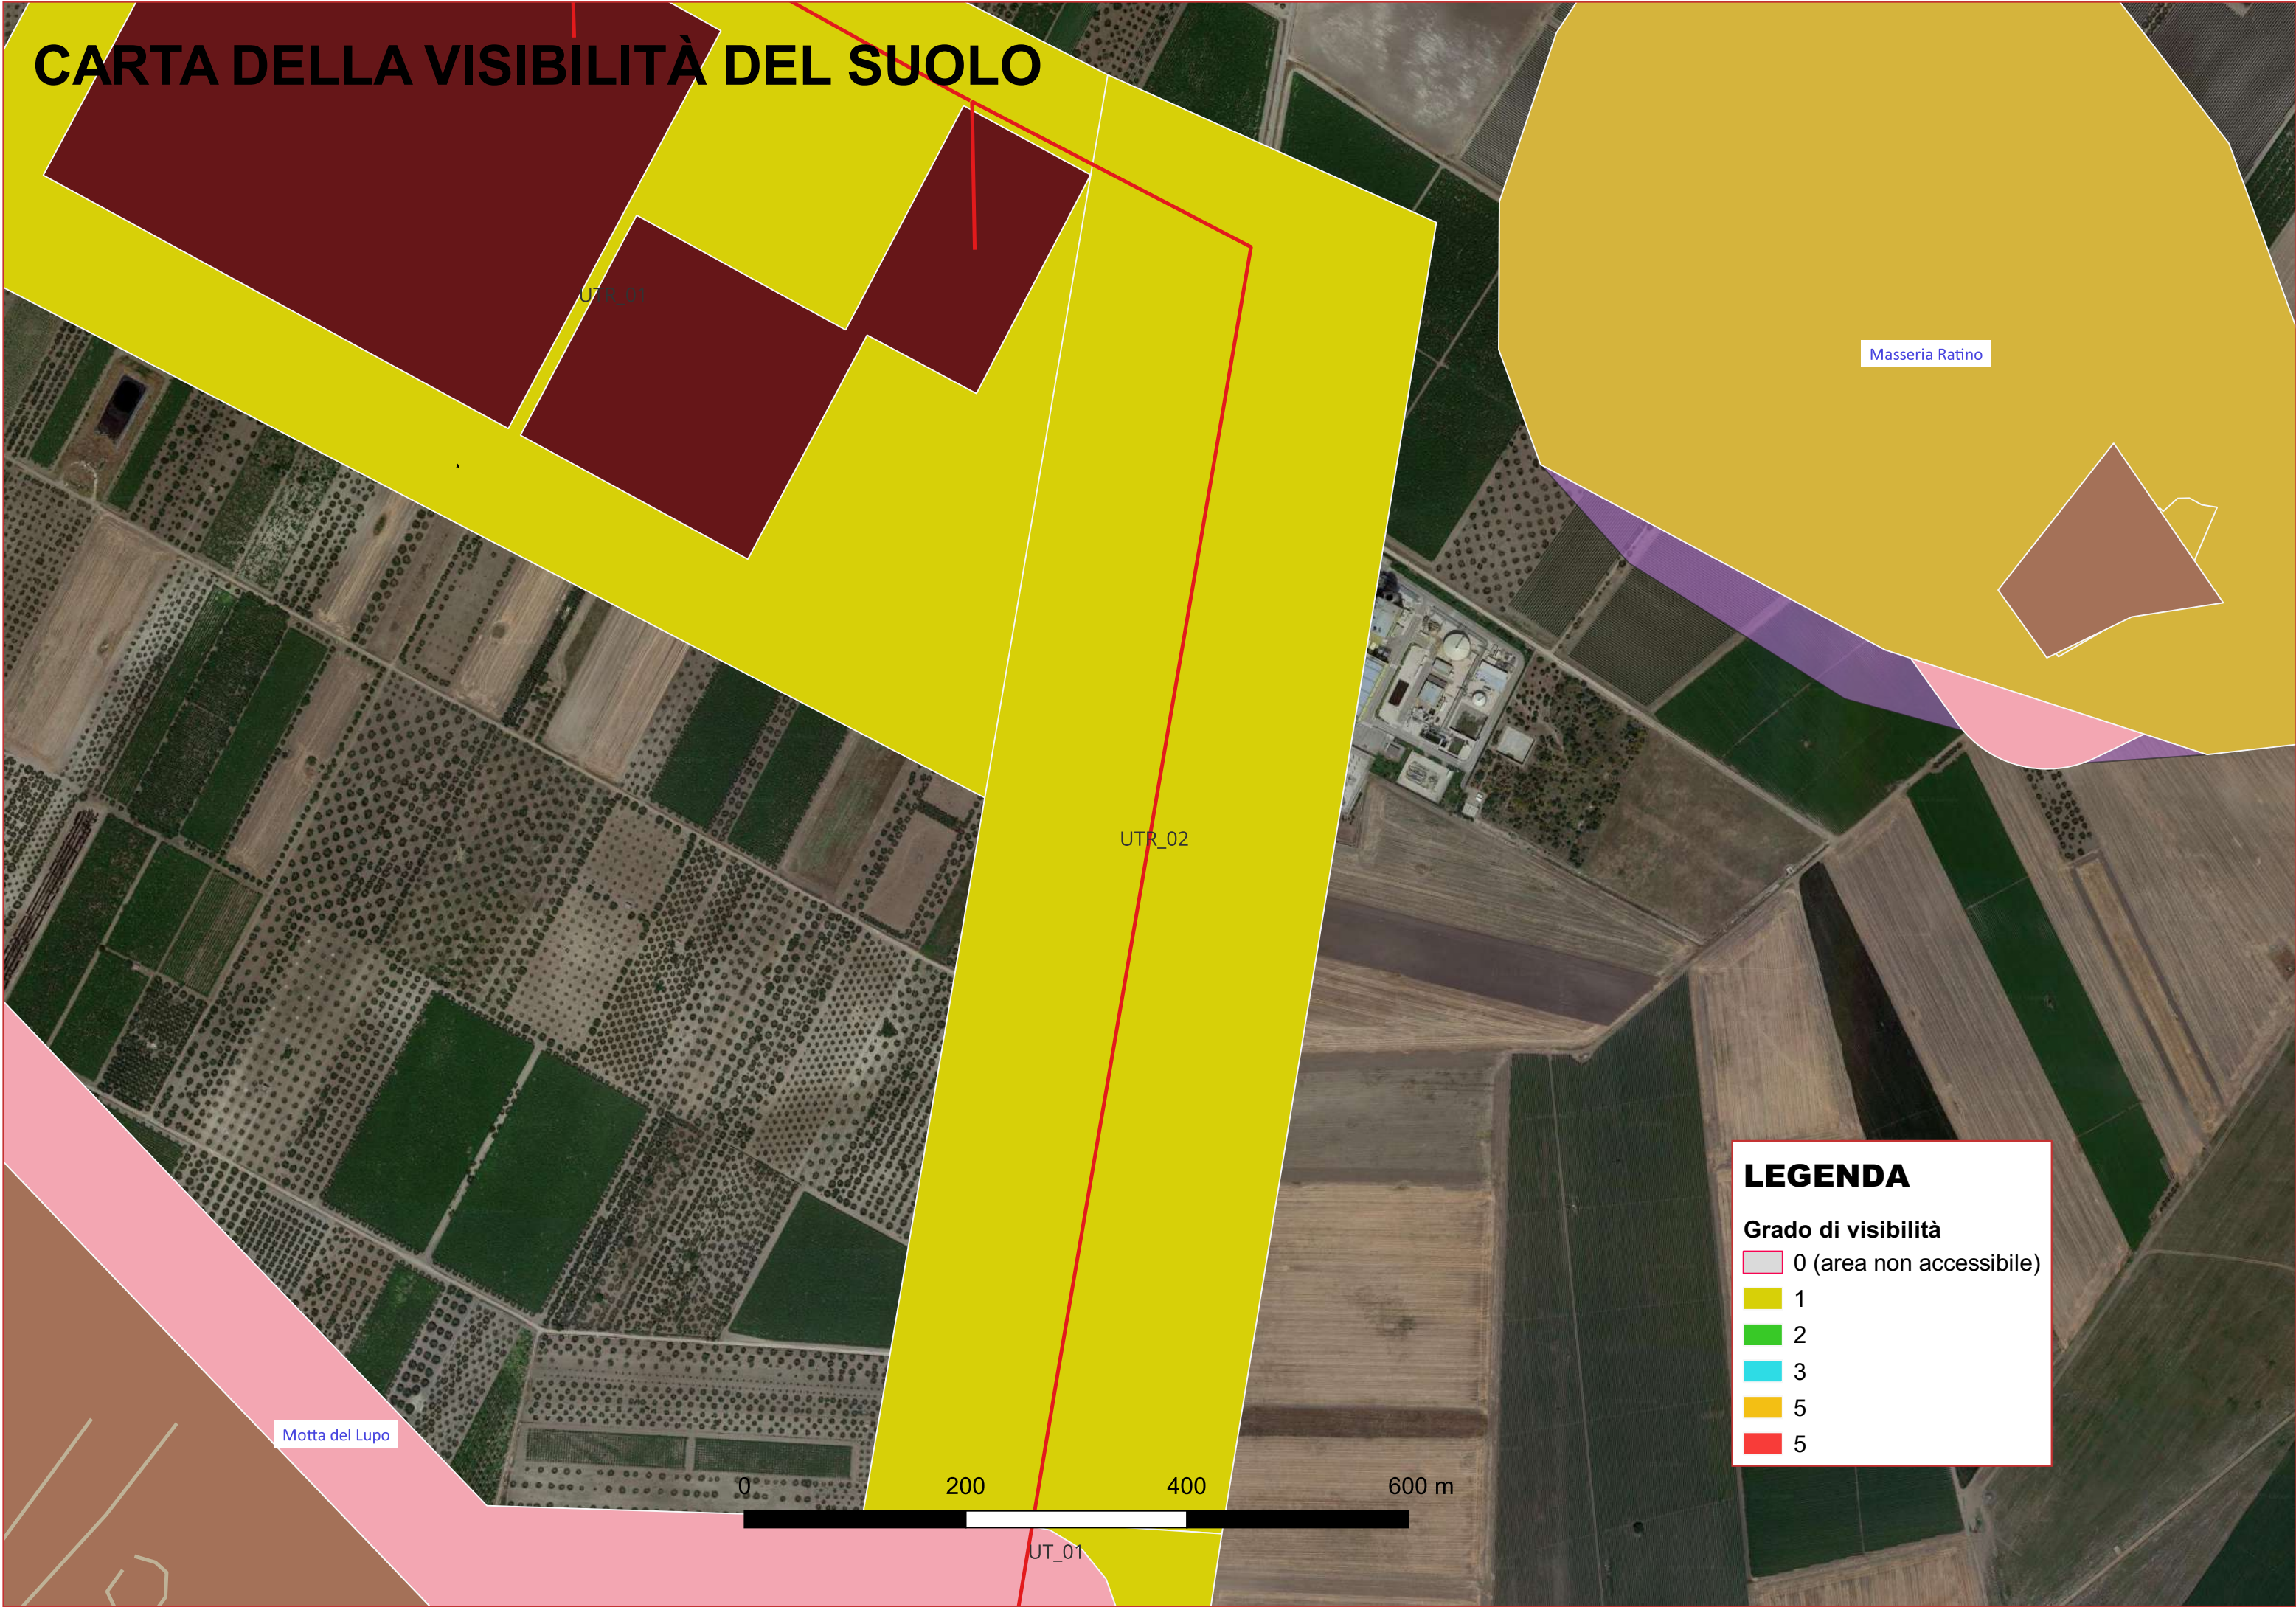

CARTA DELLA VISIBILITÀ DEL SUOLO

Masseria Del Sordo

LEGENDA

Grado di visibilità

- 0 (area non accessibile)
- 1
- 2
- 3
- 5
- 5

CARTA DELLA VISIBILITÀ DEL SUOLO

LEGENDA

Grado di visibilità

- 0 (area non accessibile)
- 1
- 2
- 3
- 5
- 5

CARTA DELLA VISIBILITÀ DEL SUOLO

CARTA DELLA VISIBILITÀ DEL SUOLO

Motta del Lupo

UT_01

UTR_03

UTR_04

Motta della Regina

LEGENDA

Grado di visibilità

- 0 (area non accessibile)
- 1
- 2
- 3
- 5
- 5

0 300 600 900 m

CARTA DELLA VISIBILITÀ DEL SUOLO