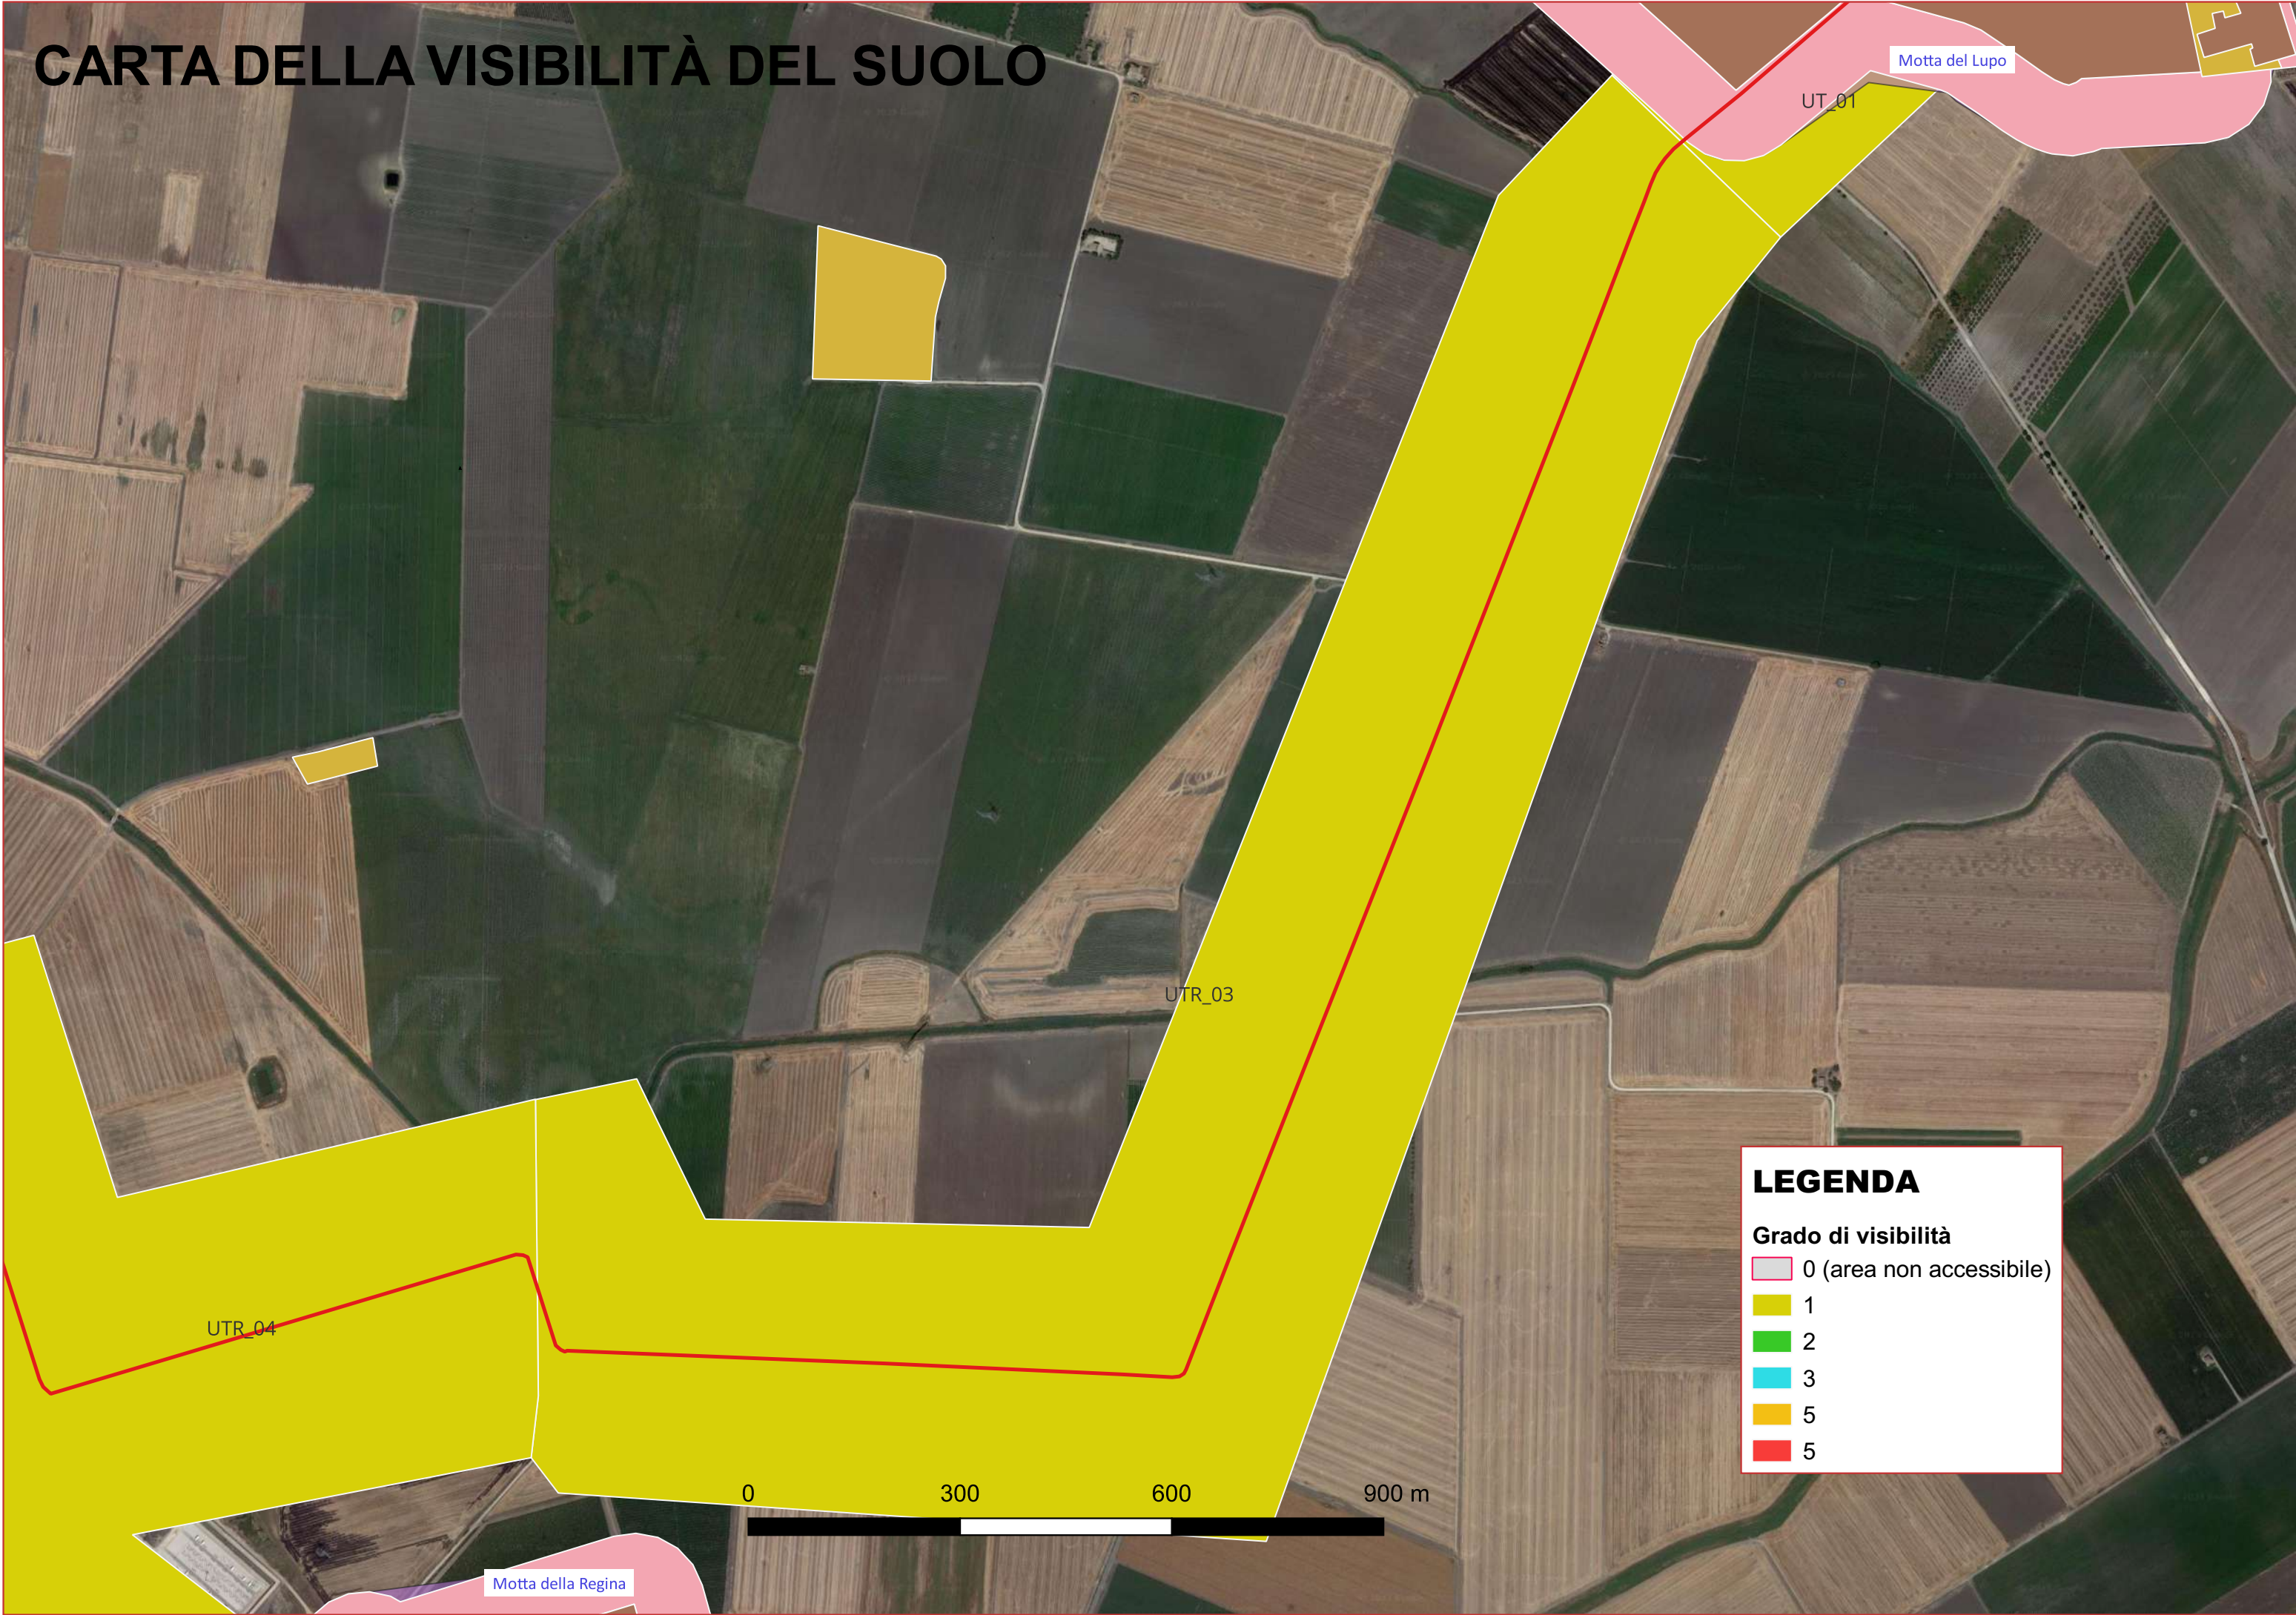

CARTA DELLA VISIBILITÀ DEL SUOLO

Masseria Del Sordo

LEGENDA

Grado di visibilità

- 0 (area non accessibile)
- 1
- 2
- 3
- 5
- 5

CARTA DELLA VISIBILITÀ DEL SUOLO

LEGENDA

Grado di visibilità

- 0 (area non accessibile)
- 1
- 2
- 3
- 5
- 5

CARTA DELLA VISIBILITÀ DEL SUOLO

CARTA DELLA VISIBILITÀ DEL SUOLO

Motta del Lupo

UT_01

UTR_03

UTR_04

Motta della Regina

LEGENDA

Grado di visibilità

- 0 (area non accessibile)
- 1
- 2
- 3
- 5
- 5

0 300 600 900 m

CARTA DELLA VISIBILITÀ DEL SUOLO