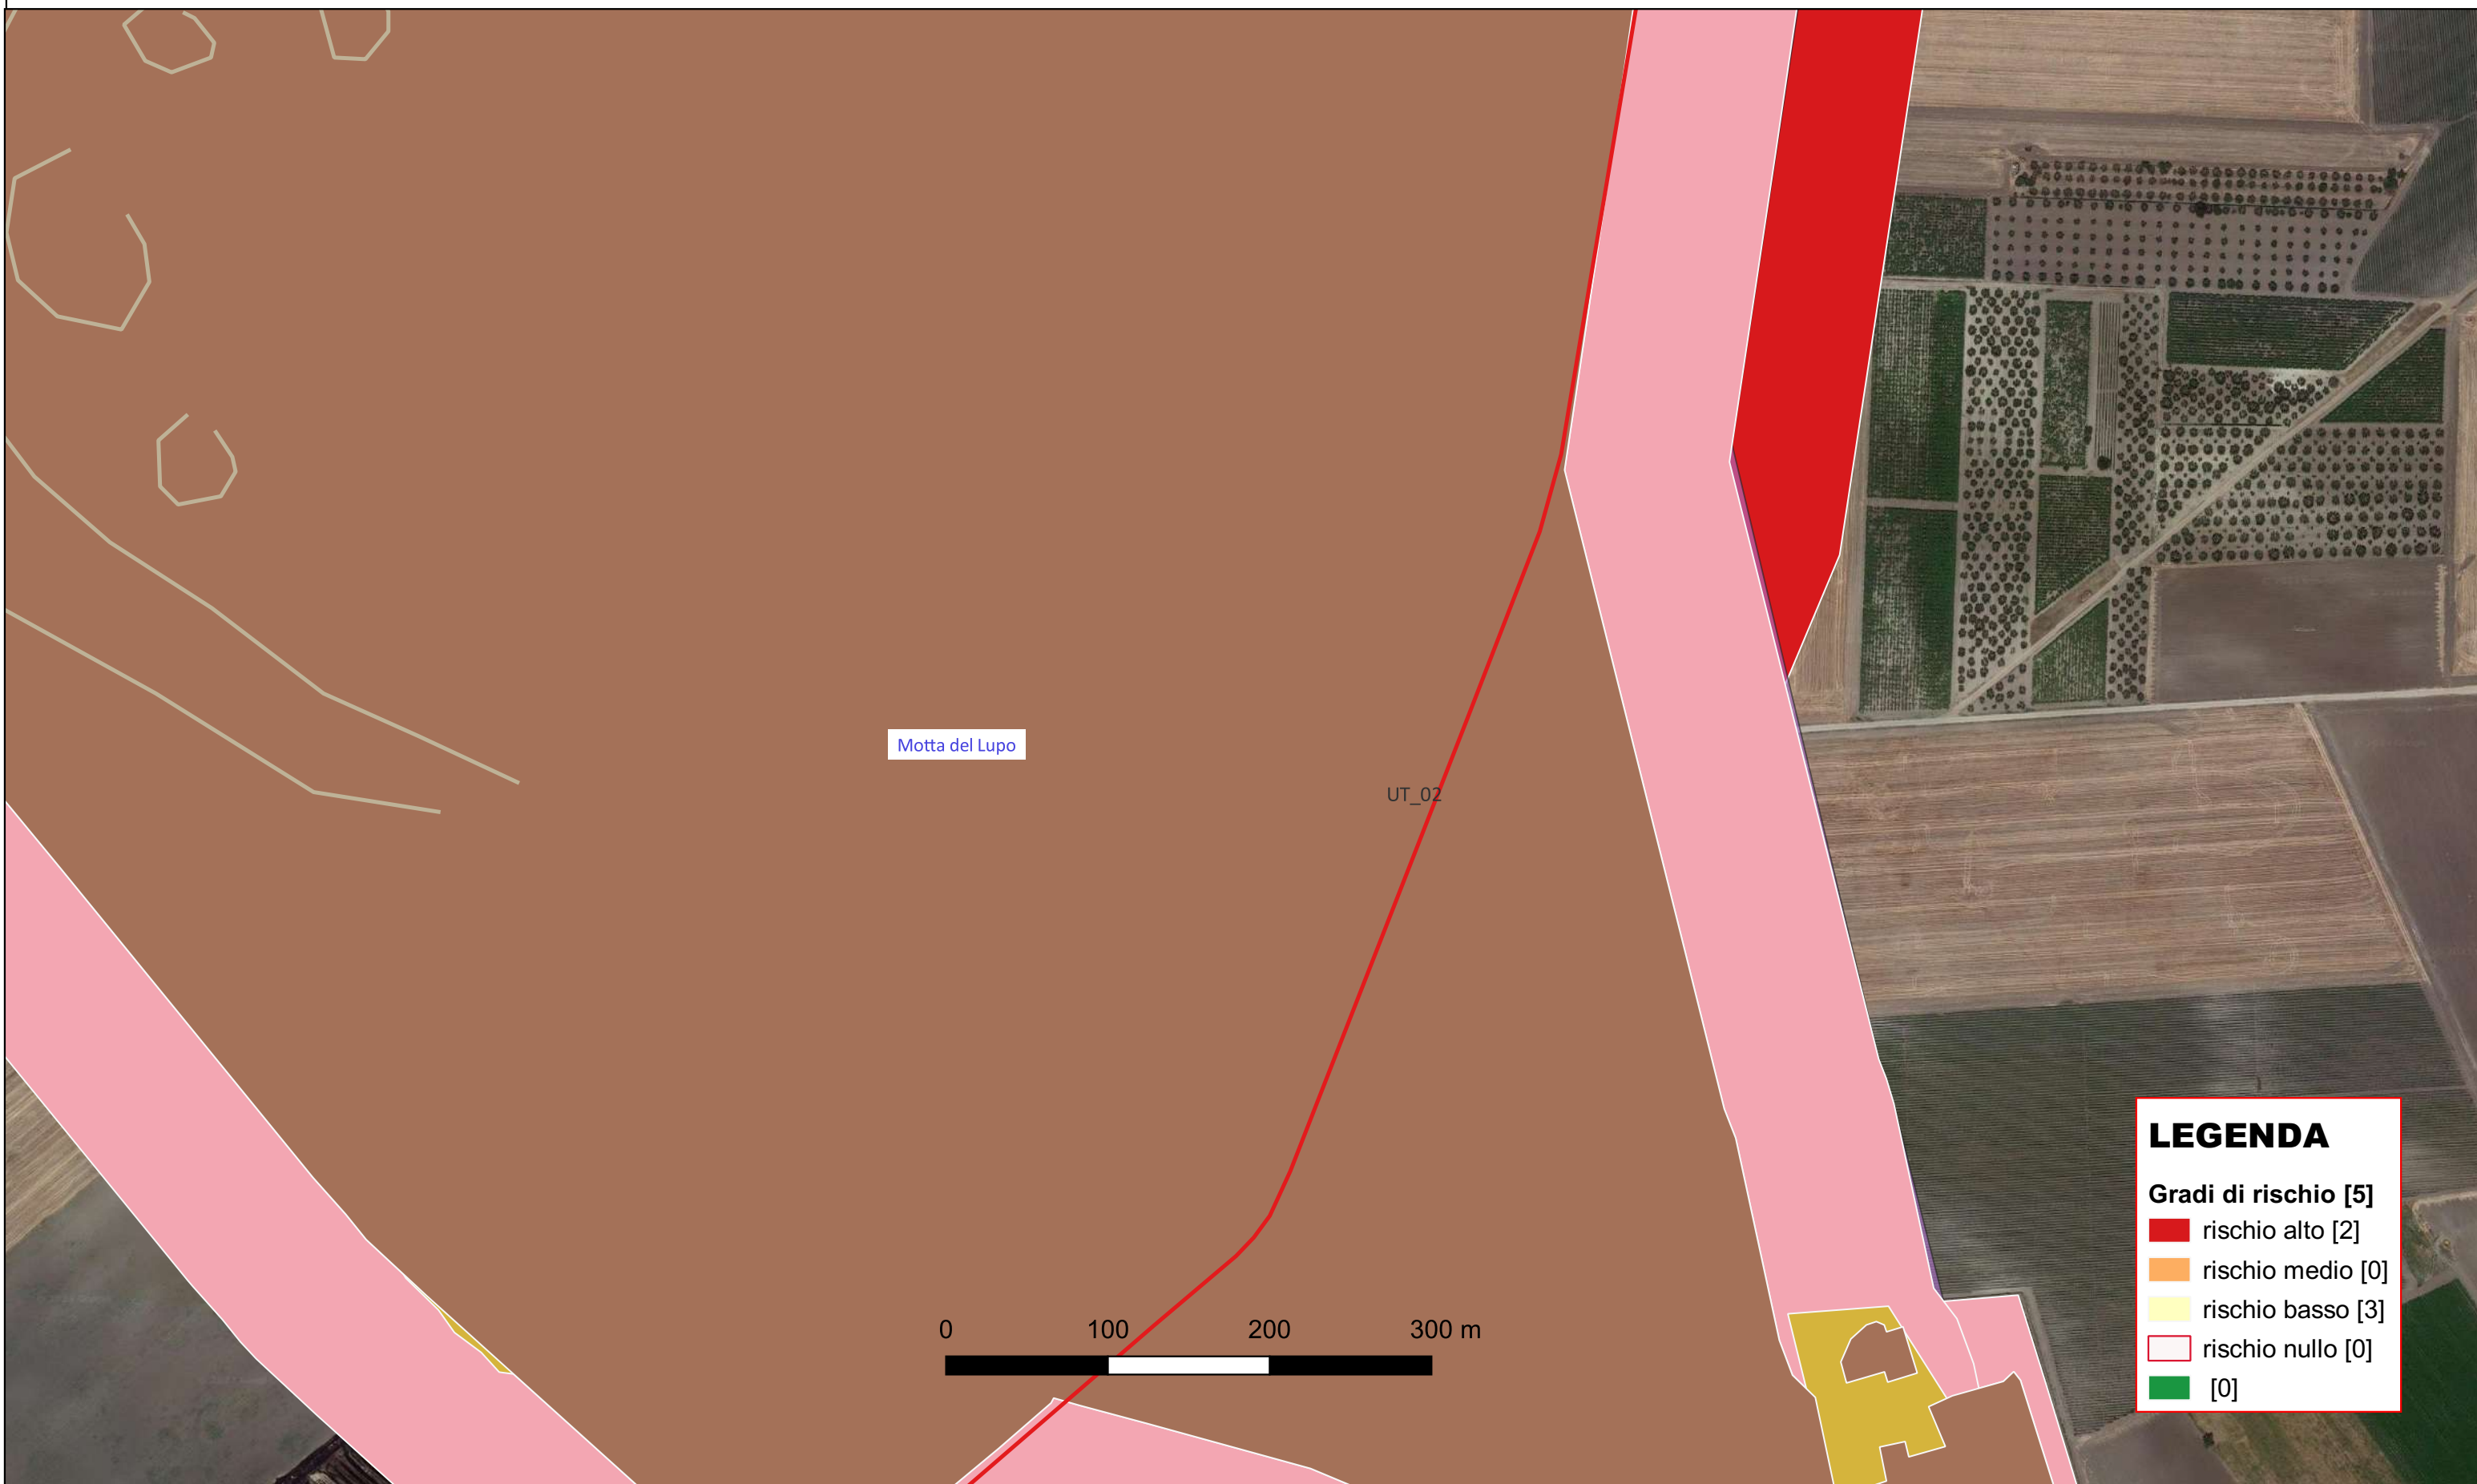

CARTA DEL RISCHIO - SABAP-FG_2023_00236-FS_000014 - area UTR_01

Masseria Del Sordo

LEGENDA

Gradi di rischio [5]

- rischio alto [2]
- rischio medio [0]
- rischio basso [3]
- rischio nullo [0]
- [0]

Riferimento (VRDR)	Rischio - sintesi (VRDS)	Note (VRDN)
UTR_01	rischio basso	Area a basso rischio archeologico

CARTA DEL RISCHIO - SABAP-FG_2023_00236-FS_000014 - area UTR_02

LEGENDA

Gradi di rischio [5]

- rischio alto [2]
- rischio medio [0]
- rischio basso [3]
- rischio nullo [0]
- [0]

Riferimento (VRDR)	Rischio - sintesi (VRDS)	Note (VRDN)
UTR_02	rischio basso	Area a basso rischio archeologico

CARTA DEL RISCHIO - SABAP-FG_2023_00236-FS_000014 - area UT_02

Riferimento (VRDR)	Rischio - sintesi (VRDS)	Note (VRDN)
UT_02	rischio alto	Area ad alto rischio archeologico

CARTA DEL RISCHIO - SABAP-FG_2023_00236-FS_000014 - area UTR_03

Riferimento (VRDR)	Rischio - sintesi (VRDS)	Note (VRDN)
UTR_03	rischio basso	Area a basso rischio archeologico

CARTA DEL RISCHIO - SABAP-FG_2023_00236-FS_000014 - area UTR_04

LEGENDA

Gradi di rischio [5]