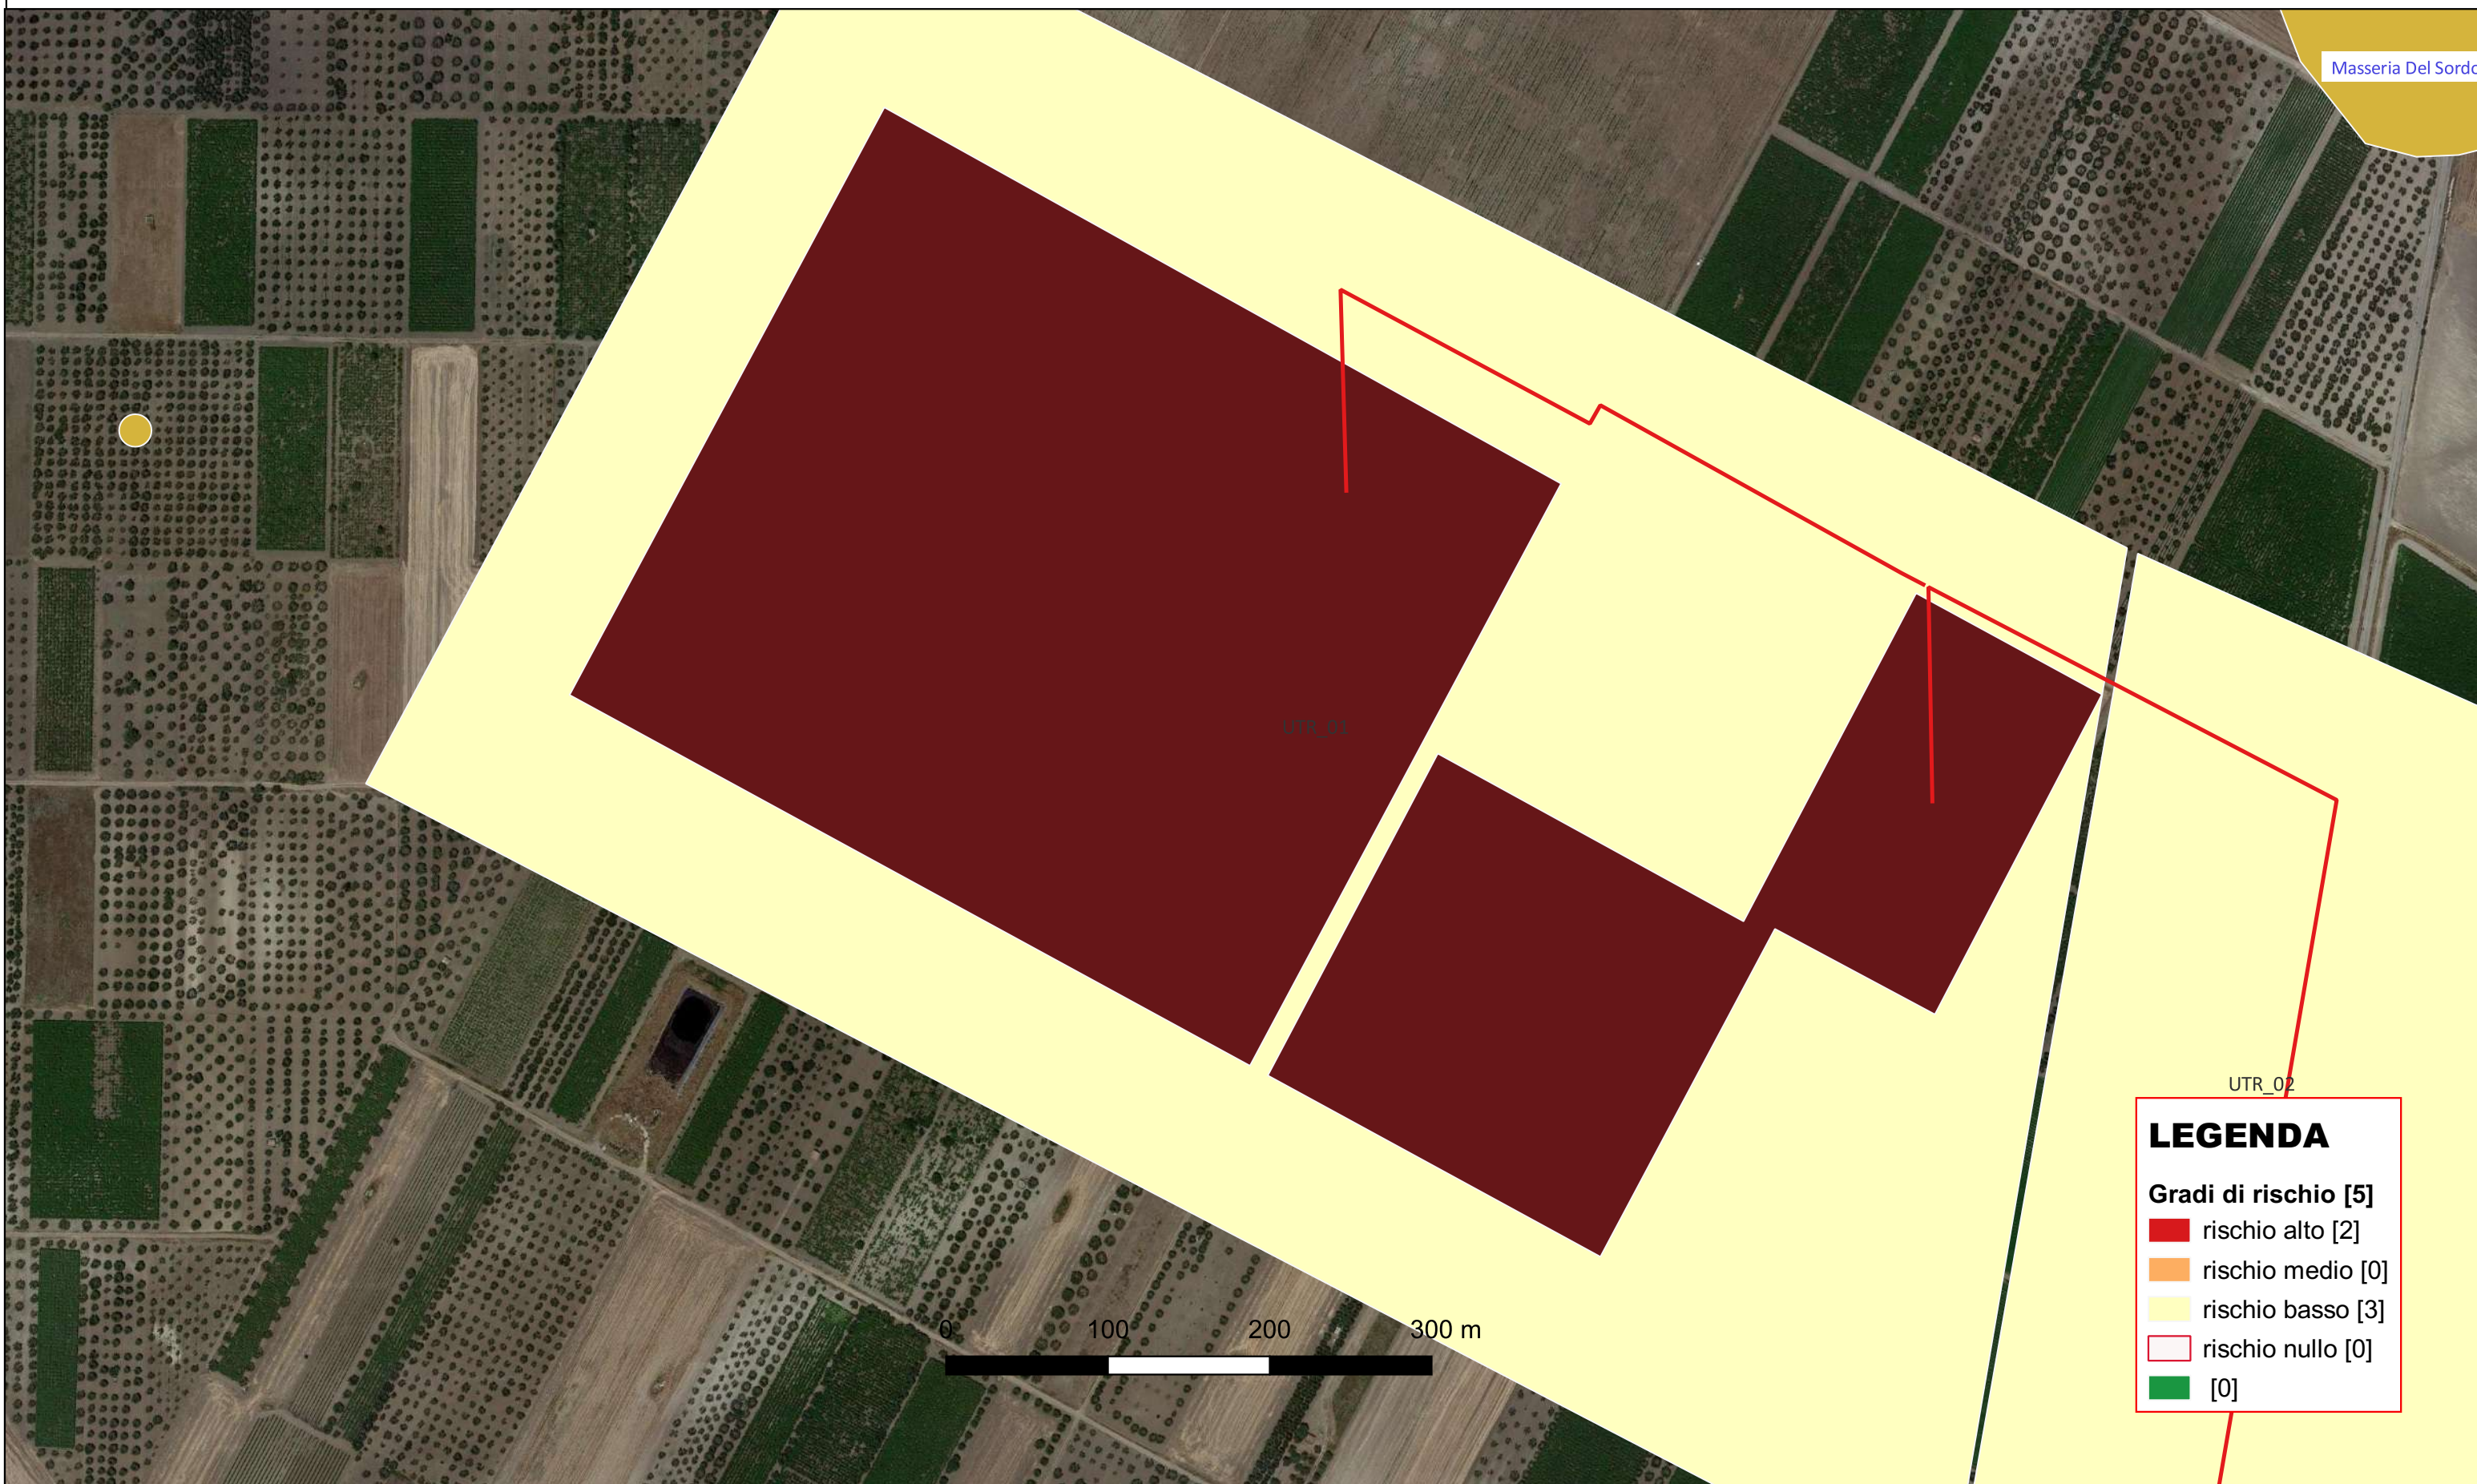

CARTA DEL RISCHIO - SABAP-FG_2023_00236-FS_000014 - area UTR_01

Masseria Del Sordo

LEGENDA

Gradi di rischio [5]

- rischio alto [2]
- rischio medio [0]
- rischio basso [3]
- rischio nullo [0]
- [0]

Riferimento (VRDR)	Rischio - sintesi (VRDS)	Note (VRDN)
UTR_01	rischio basso	Area a basso rischio archeologico

CARTA DEL RISCHIO - SABAP-FG_2023_00236-FS_000014 - area UTR_02

LEGENDA

Gradi di rischio [5]

- rischio alto [2]
- rischio medio [0]
- rischio basso [3]
- rischio nullo [0]
- [0]

Riferimento (VRDR)	Rischio - sintesi (VRDS)	Note (VRDN)
UTR_02	rischio basso	Area a basso rischio archeologico

CARTA DEL RISCHIO - SABAP-FG_2023_00236-FS_000014 - area UT_02

Riferimento (VRDR)	Rischio - sintesi (VRDS)	Note (VRDN)
UT_02	rischio alto	Area ad alto rischio archeologico

CARTA DEL RISCHIO - SABAP-FG_2023_00236-FS_000014 - area UTR_03

Riferimento (VRDR)	Rischio - sintesi (VRDS)	Note (VRDN)
UTR_03	rischio basso	Area a basso rischio archeologico

CARTA DEL RISCHIO - SABAP-FG_2023_00236-FS_000014 - area UTR_04

LEGENDA

Gradi di rischio [5]