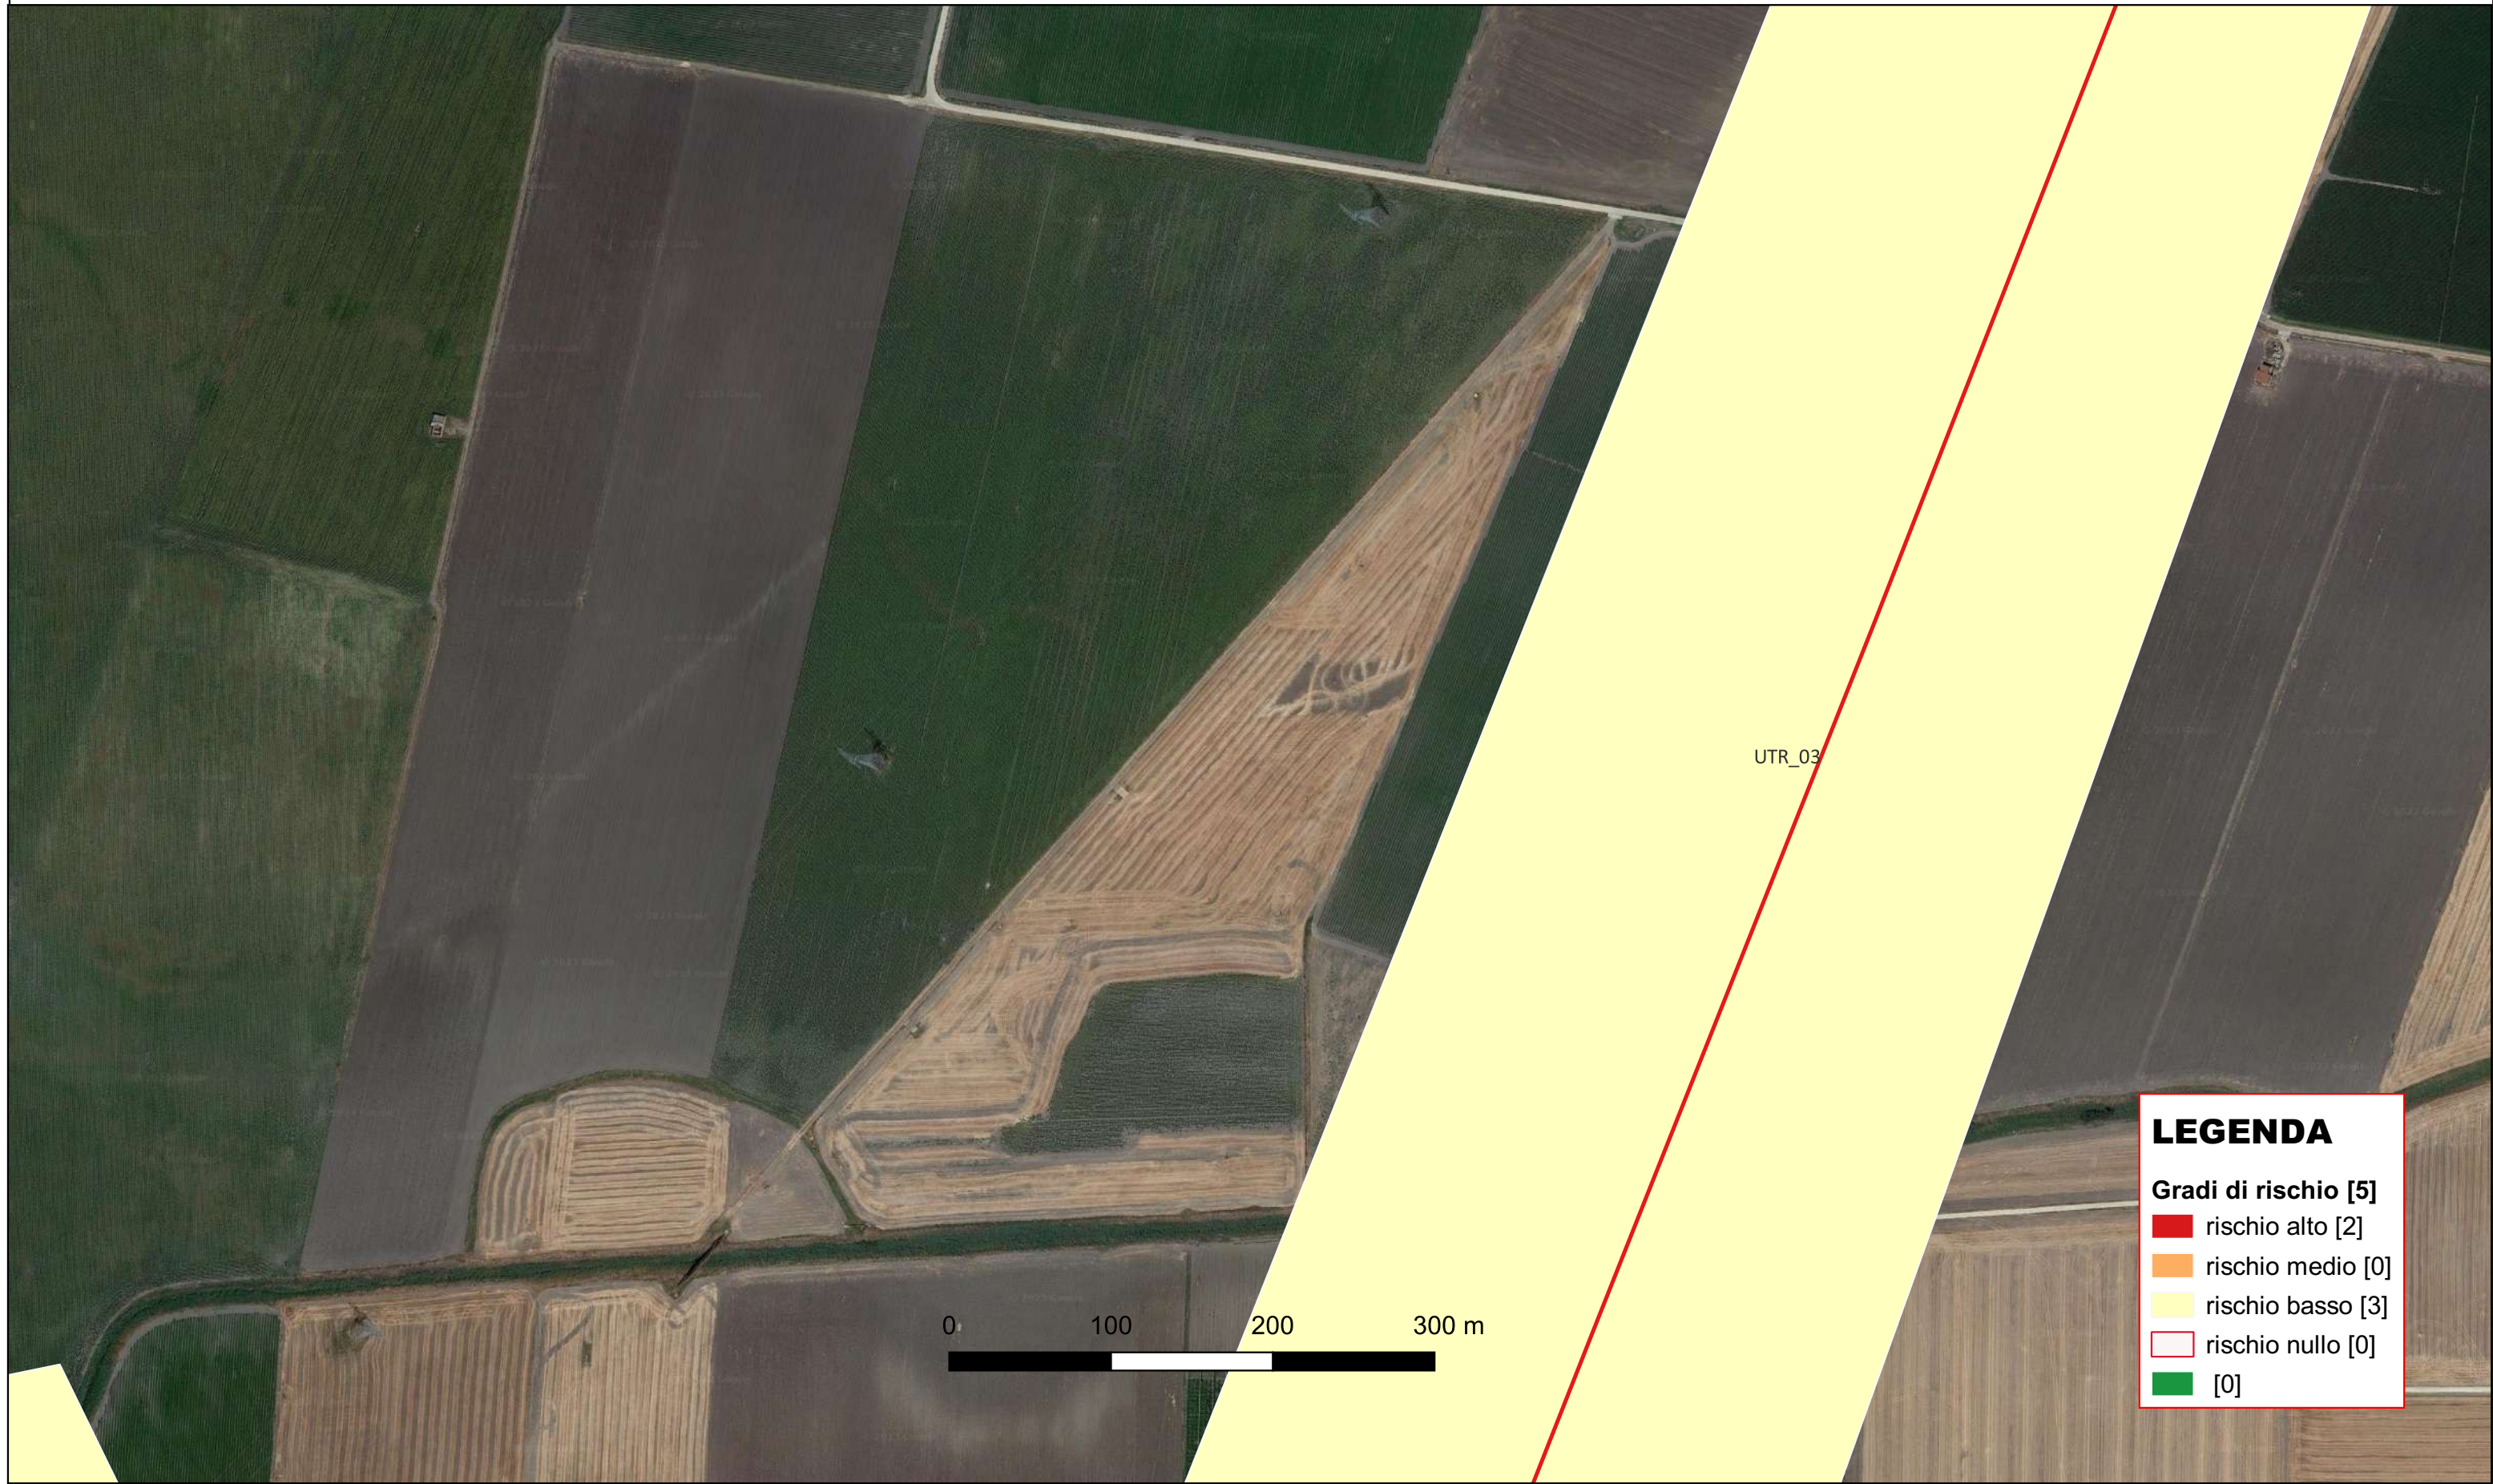

CARTA DEL RISCHIO - SABAP-FG_2023_00236-FS_000014 - area UTR_01

Masseria Del Sordo

LEGENDA

Gradi di rischio [5]

- rischio alto [2]
- rischio medio [0]
- rischio basso [3]
- rischio nullo [0]
- [0]

Riferimento (VRDR)	Rischio - sintesi (VRDS)	Note (VRDN)
UTR_01	rischio basso	Area a basso rischio archeologico

CARTA DEL RISCHIO - SABAP-FG_2023_00236-FS_000014 - area UTR_02

LEGENDA

Gradi di rischio [5]

- rischio alto [2]
- rischio medio [0]
- rischio basso [3]
- rischio nullo [0]
- [0]

Riferimento (VRDR)	Rischio - sintesi (VRDS)	Note (VRDN)
UTR_02	rischio basso	Area a basso rischio archeologico

CARTA DEL RISCHIO - SABAP-FG_2023_00236-FS_000014 - area UT_02

Riferimento (VRDR)	Rischio - sintesi (VRDS)	Note (VRDN)
UT_02	rischio alto	Area ad alto rischio archeologico

CARTA DEL RISCHIO - SABAP-FG_2023_00236-FS_000014 - area UTR_03

Riferimento (VRDR)	Rischio - sintesi (VRDS)	Note (VRDN)
UTR_03	rischio basso	Area a basso rischio archeologico

CARTA DEL RISCHIO - SABAP-FG_2023_00236-FS_000014 - area UTR_04

LEGENDA

Gradi di rischio [5]