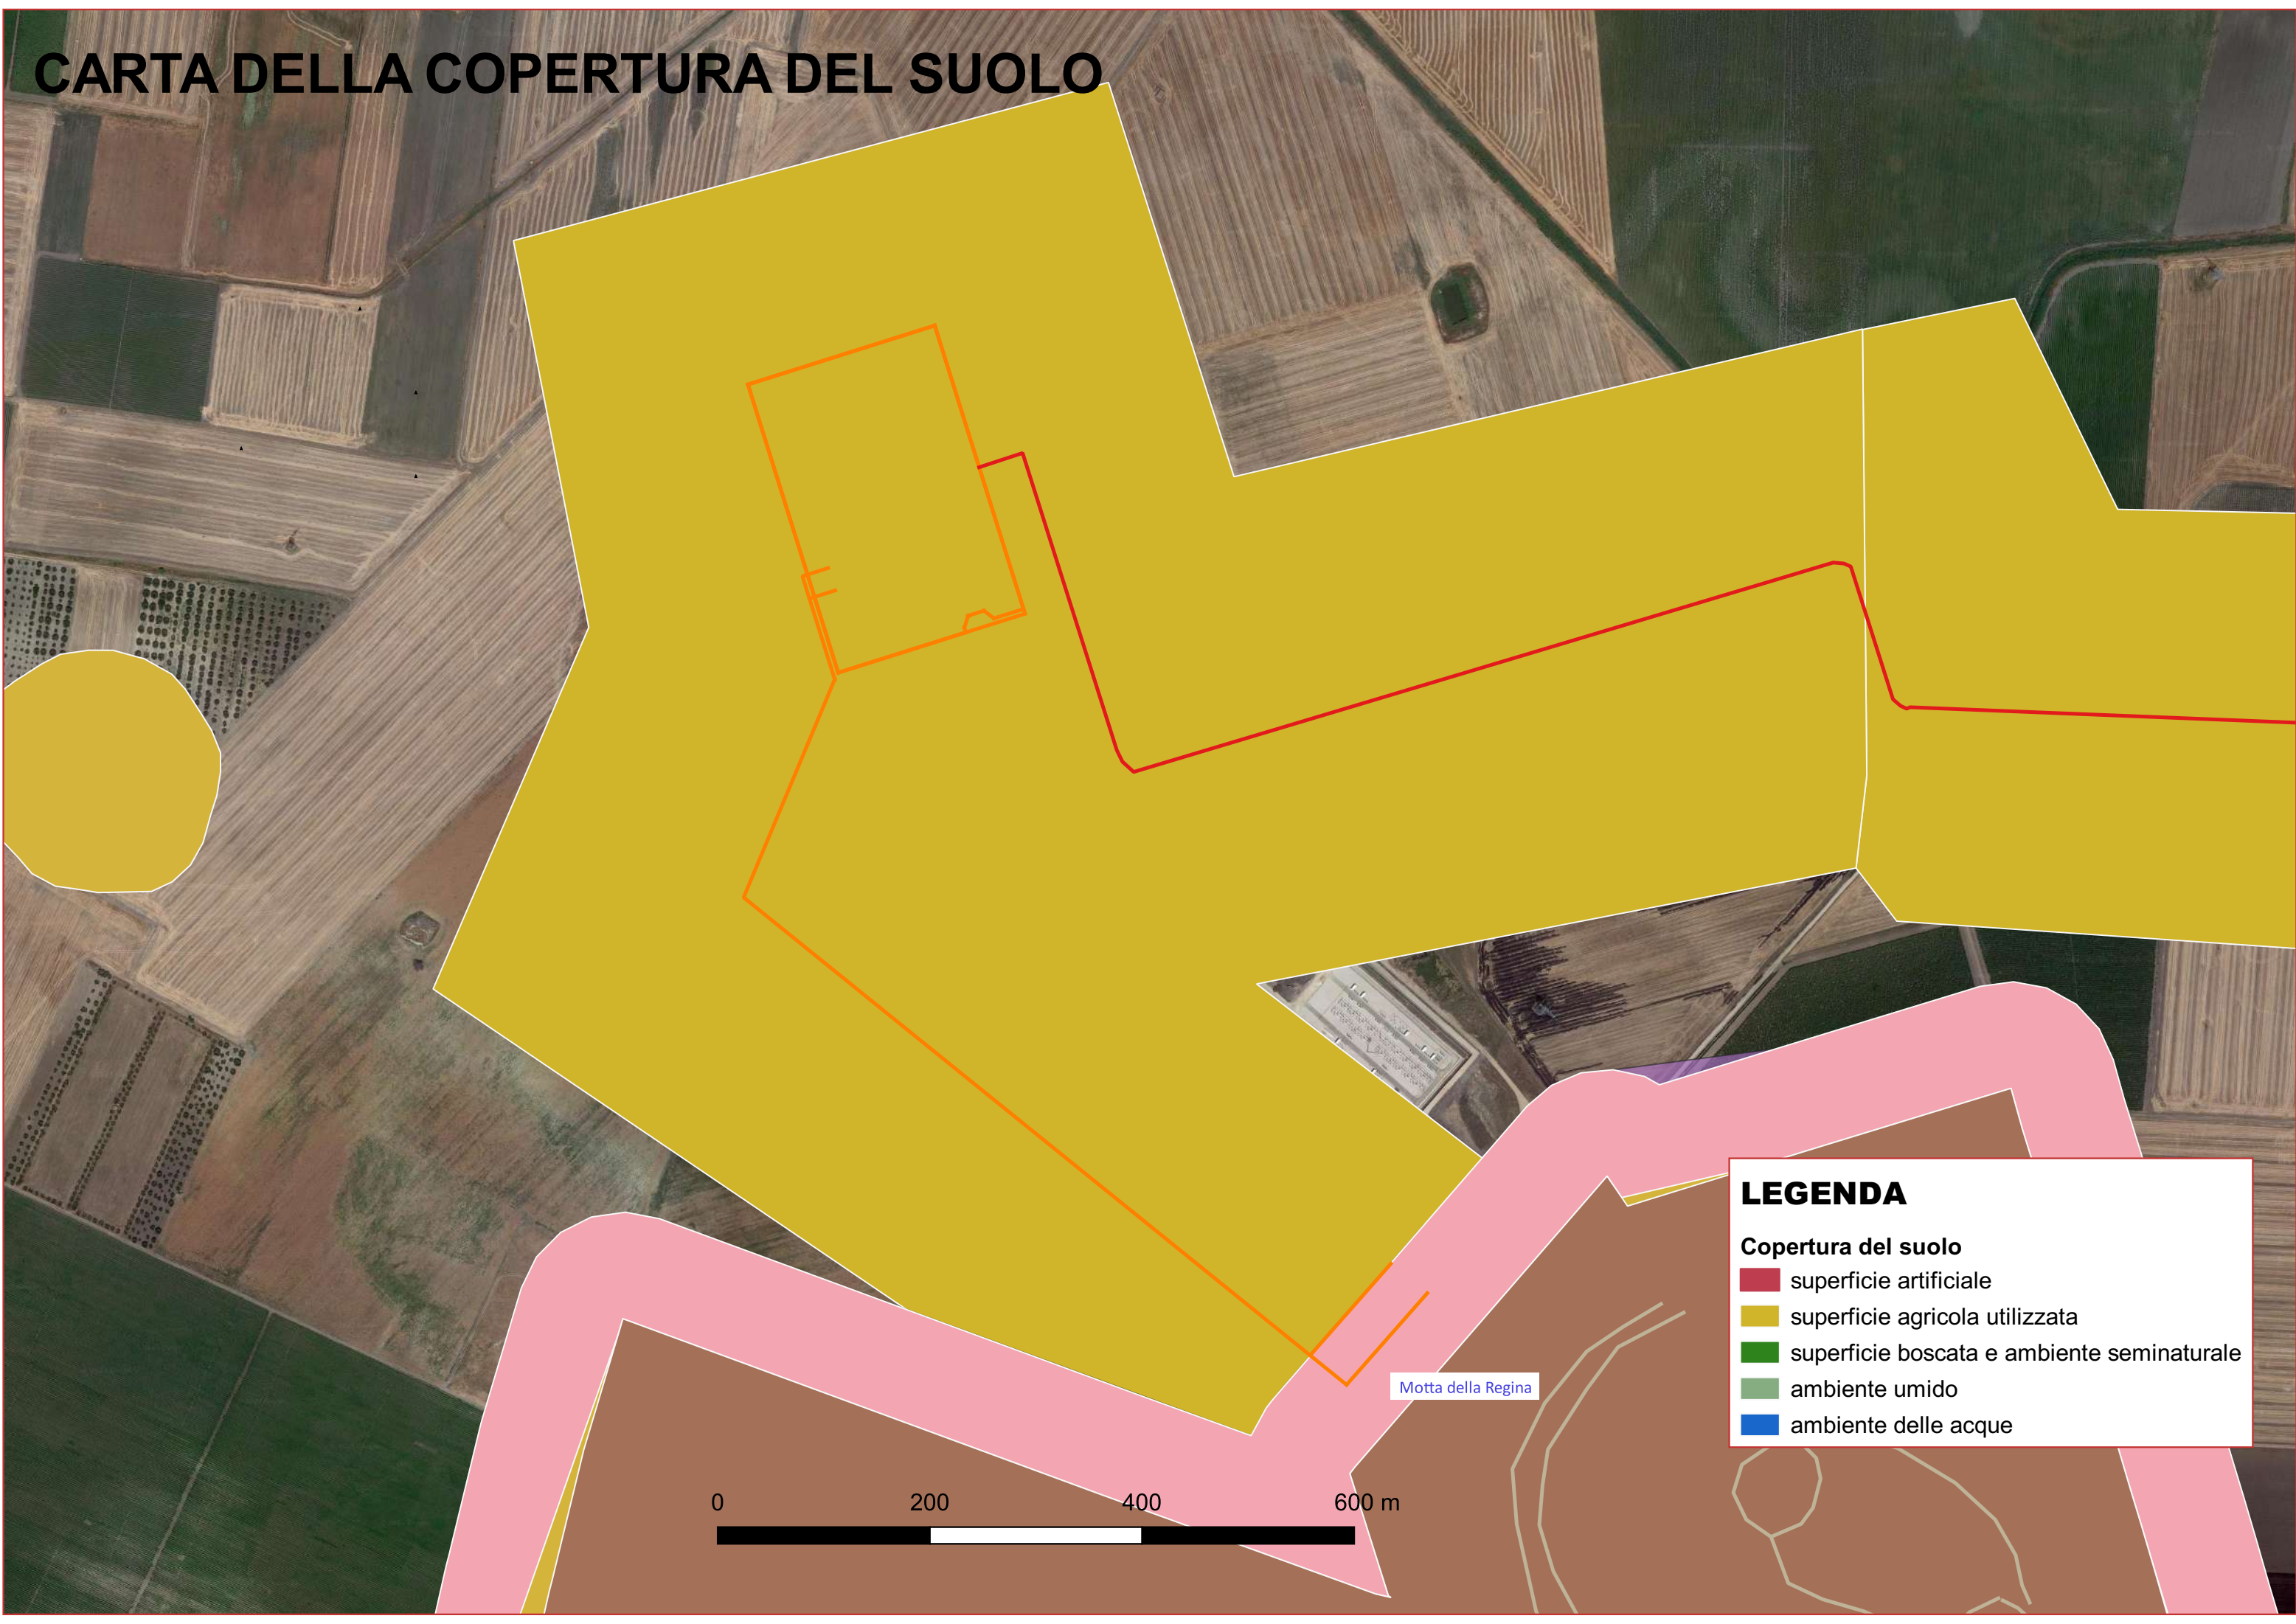

# CARTA DELLA COPERTURA DEL SUOLO

Motta del Lupo

**LEGENDA**

**Copertura del suolo**

- superficie artificiale
- superficie agricola utilizzata
- superficie boscata e ambiente seminaturale
- ambiente umido
- ambiente delle acque

# CARTA DELLA COPERTURA DEL SUOLO

Motta del Lupo

Motta della Regina

**LEGENDA**

**Copertura del suolo**

- superficie artificiale
- superficie agricola utilizzata
- superficie boscata e ambiente seminaturale
- ambiente umido
- ambiente delle acque

# CARTA DELLA COPERTURA DEL SUOLO

**LEGENDA**

**Copertura del suolo**

- superficie artificiale
- superficie agricola utilizzata
- superficie boscata e ambiente seminaturale
- ambiente umido
- ambiente delle acque

0 200 400 600 m

Motta della Regina