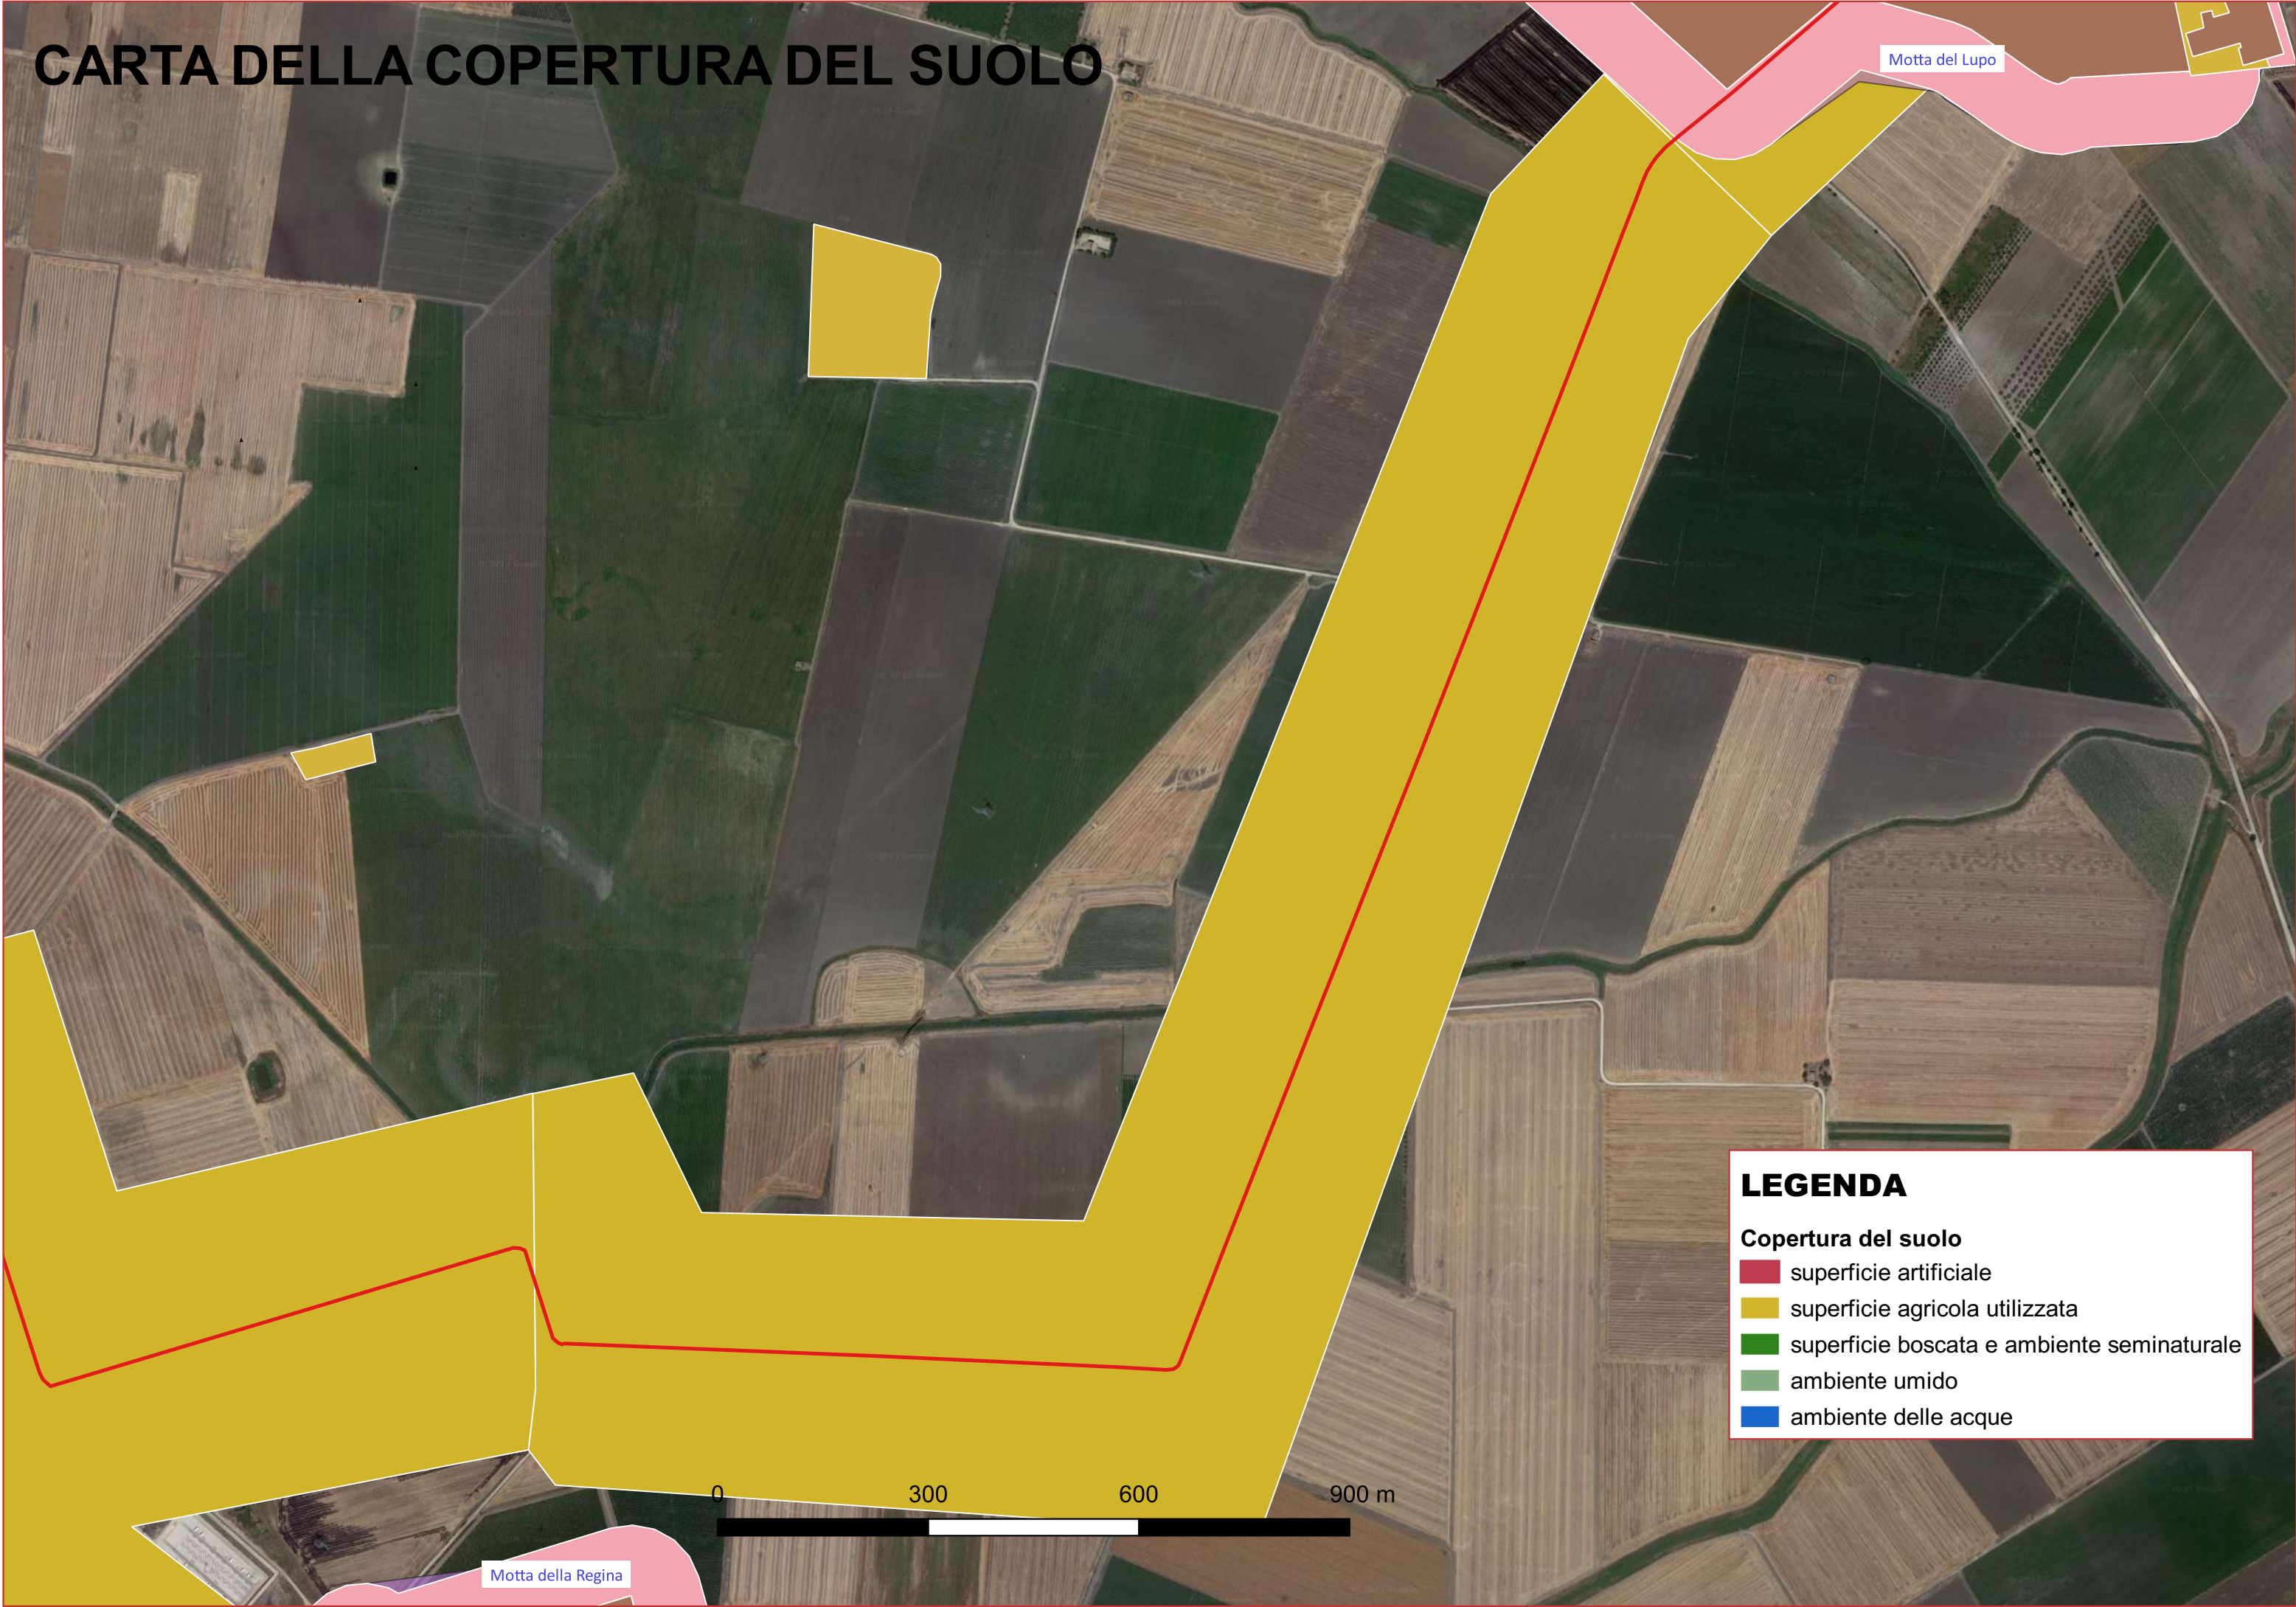

# CARTA DELLA COPERTURA DEL SUOLO

Motta del Lupo

**LEGENDA**

**Copertura del suolo**

- superficie artificiale
- superficie agricola utilizzata
- superficie boscata e ambiente seminaturale
- ambiente umido
- ambiente delle acque

# CARTA DELLA COPERTURA DEL SUOLO

Motta del Lupo

Motta della Regina

**LEGENDA**

**Copertura del suolo**

- superficie artificiale
- superficie agricola utilizzata
- superficie boscata e ambiente seminaturale
- ambiente umido
- ambiente delle acque

# CARTA DELLA COPERTURA DEL SUOLO

**LEGENDA**

**Copertura del suolo**

- superficie artificiale
- superficie agricola utilizzata
- superficie boscata e ambiente seminaturale
- ambiente umido
- ambiente delle acque

0 200 400 600 m

Motta della Regina