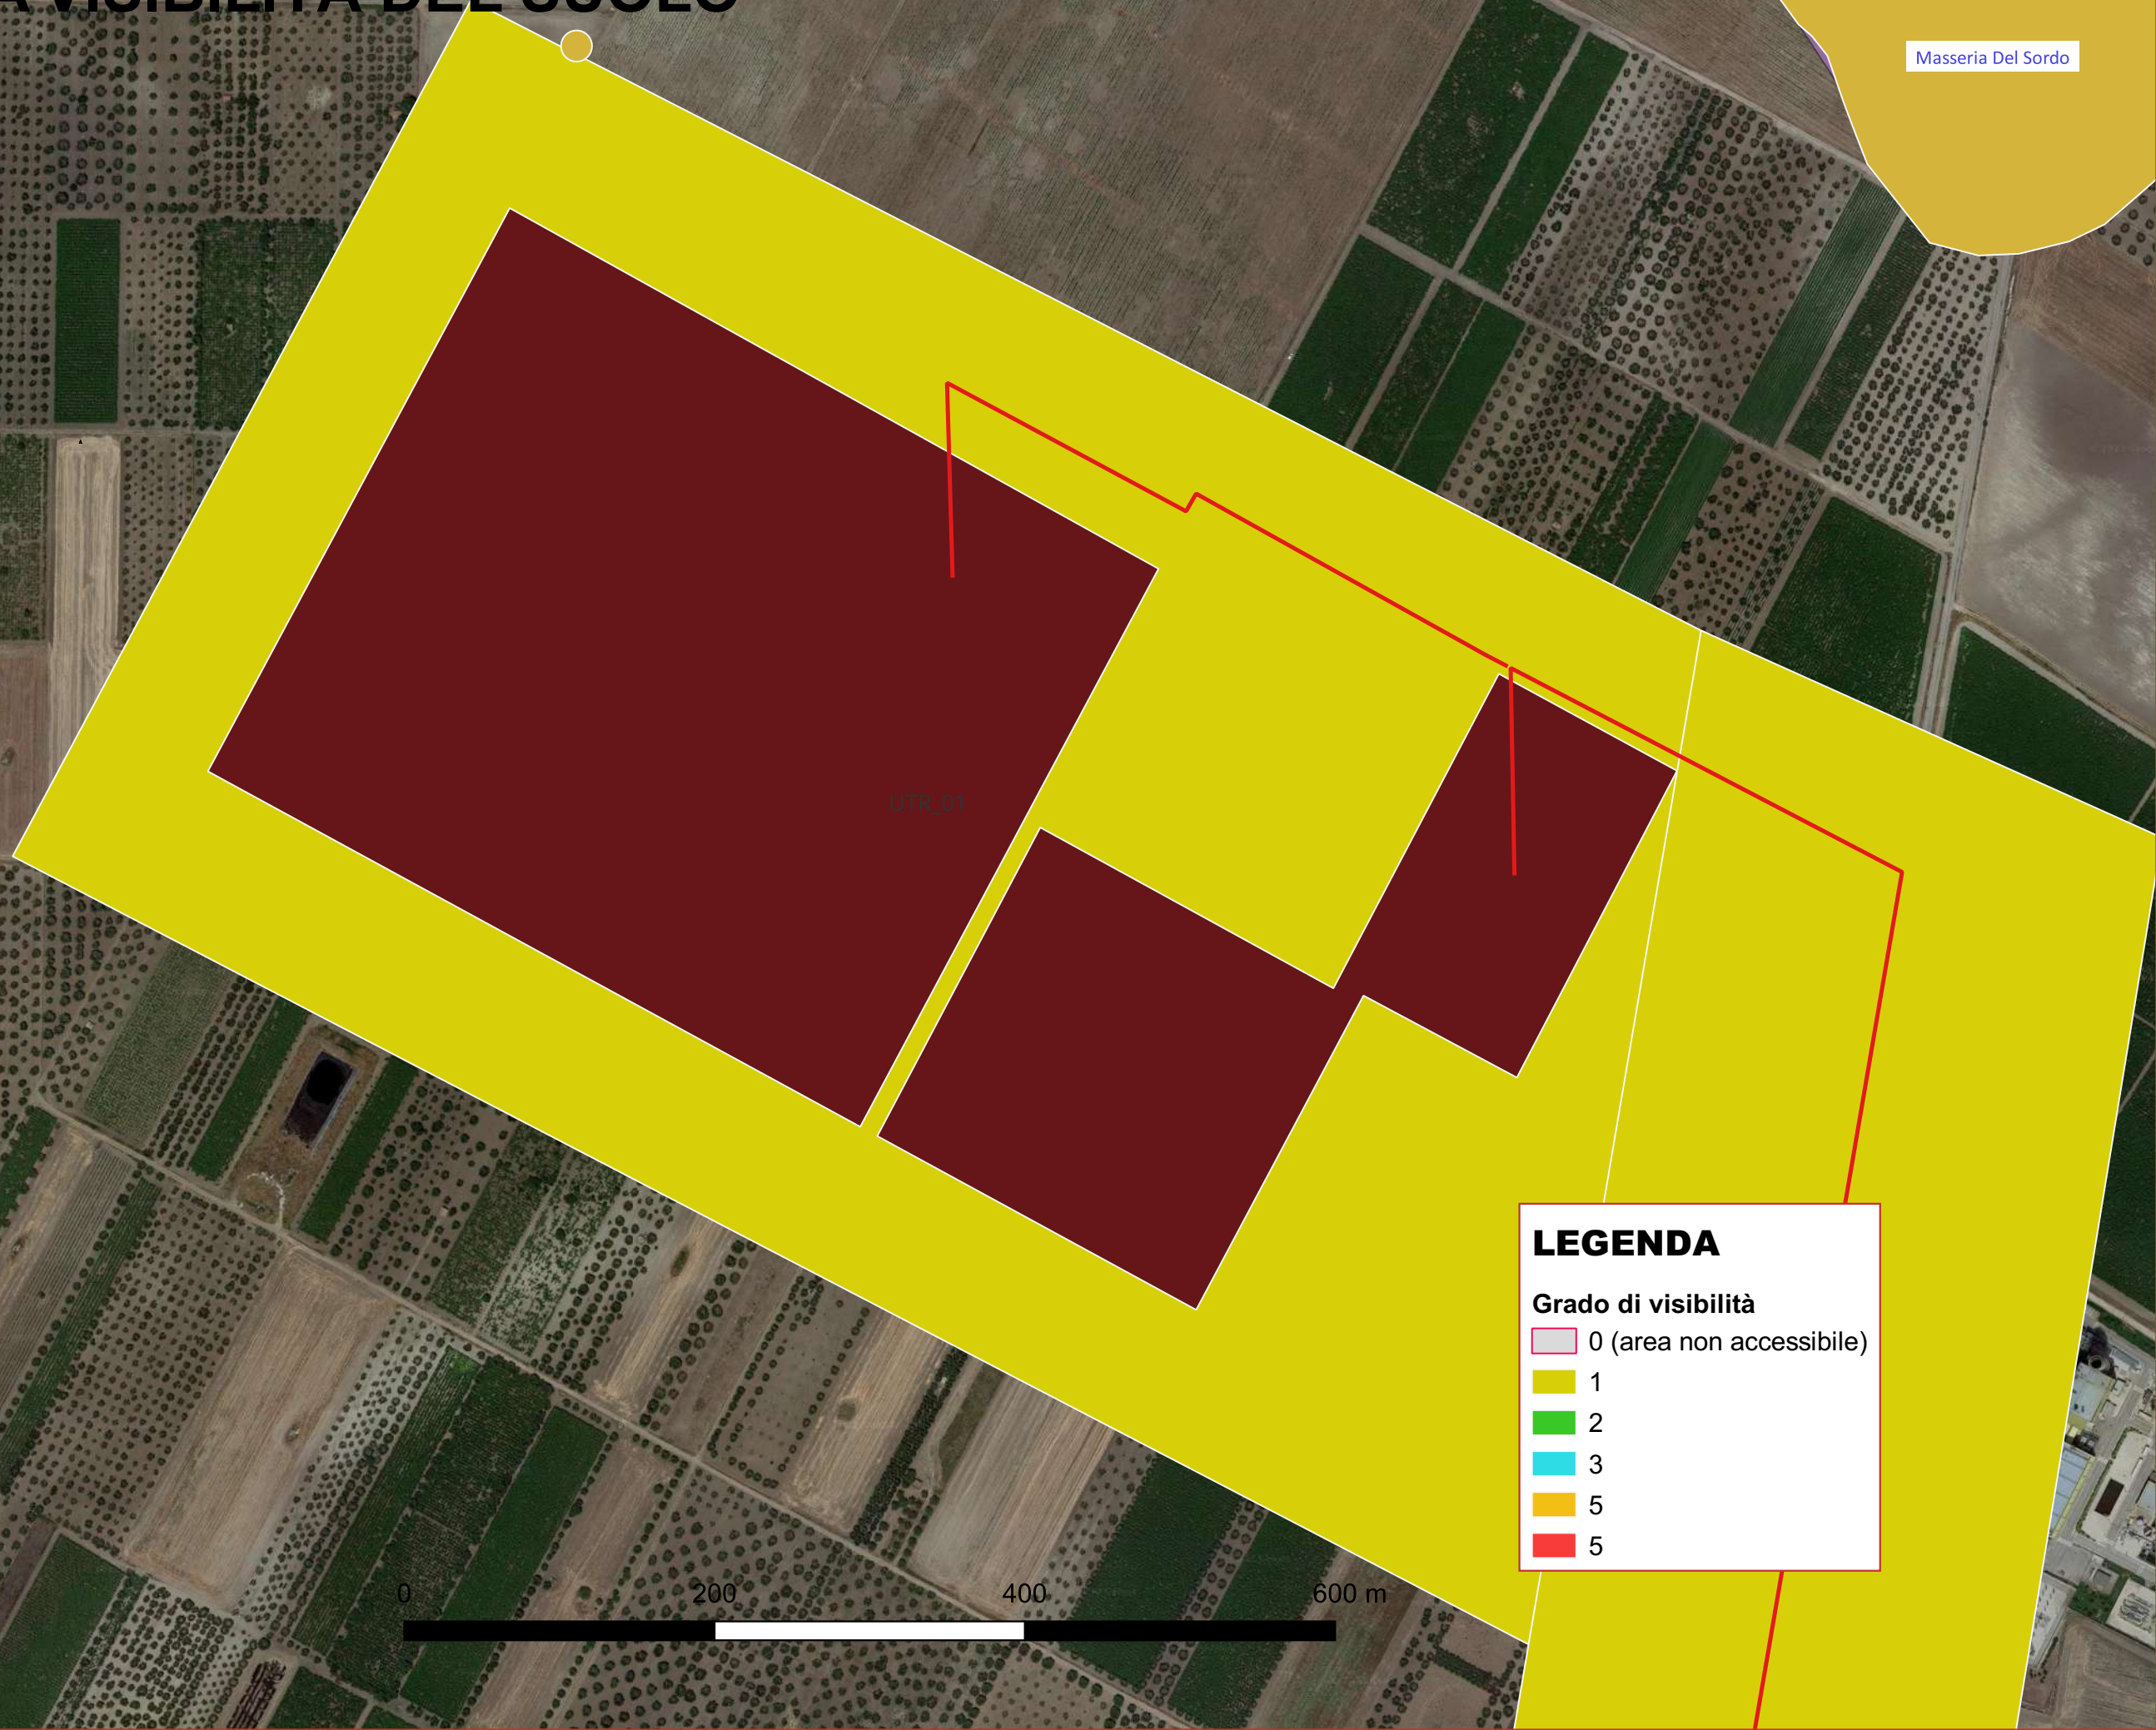

# CARTA DELLA VISIBILITÀ DEL SUOLO

Masseria Del Sordo

**LEGENDA**

Grado di visibilità

- 0 (area non accessibile)
- 1
- 2
- 3
- 5
- 5

# CARTA DELLA VISIBILITÀ DEL SUOLO

Masseria Ratino

Motta del Lupo

0 200 400 600 m

UT\_01

UTR\_01

UTR\_02

**LEGENDA**

# CARTA DELLA VISIBILITÀ DEL SUOLO

Motta del Lupo

UT\_01

UTR\_02

UTR\_03

**LEGENDA**

Grado di visibilità

- 0 (area non accessibile)
- 1
- 2
- 3
- 5
- 5

# CARTA DELLA VISIBILITÀ DEL SUOLO

**LEGENDA**

**Grado di visibilità**

- 0 (area non accessibile)
- 1
- 2
- 3
- 5
- 5