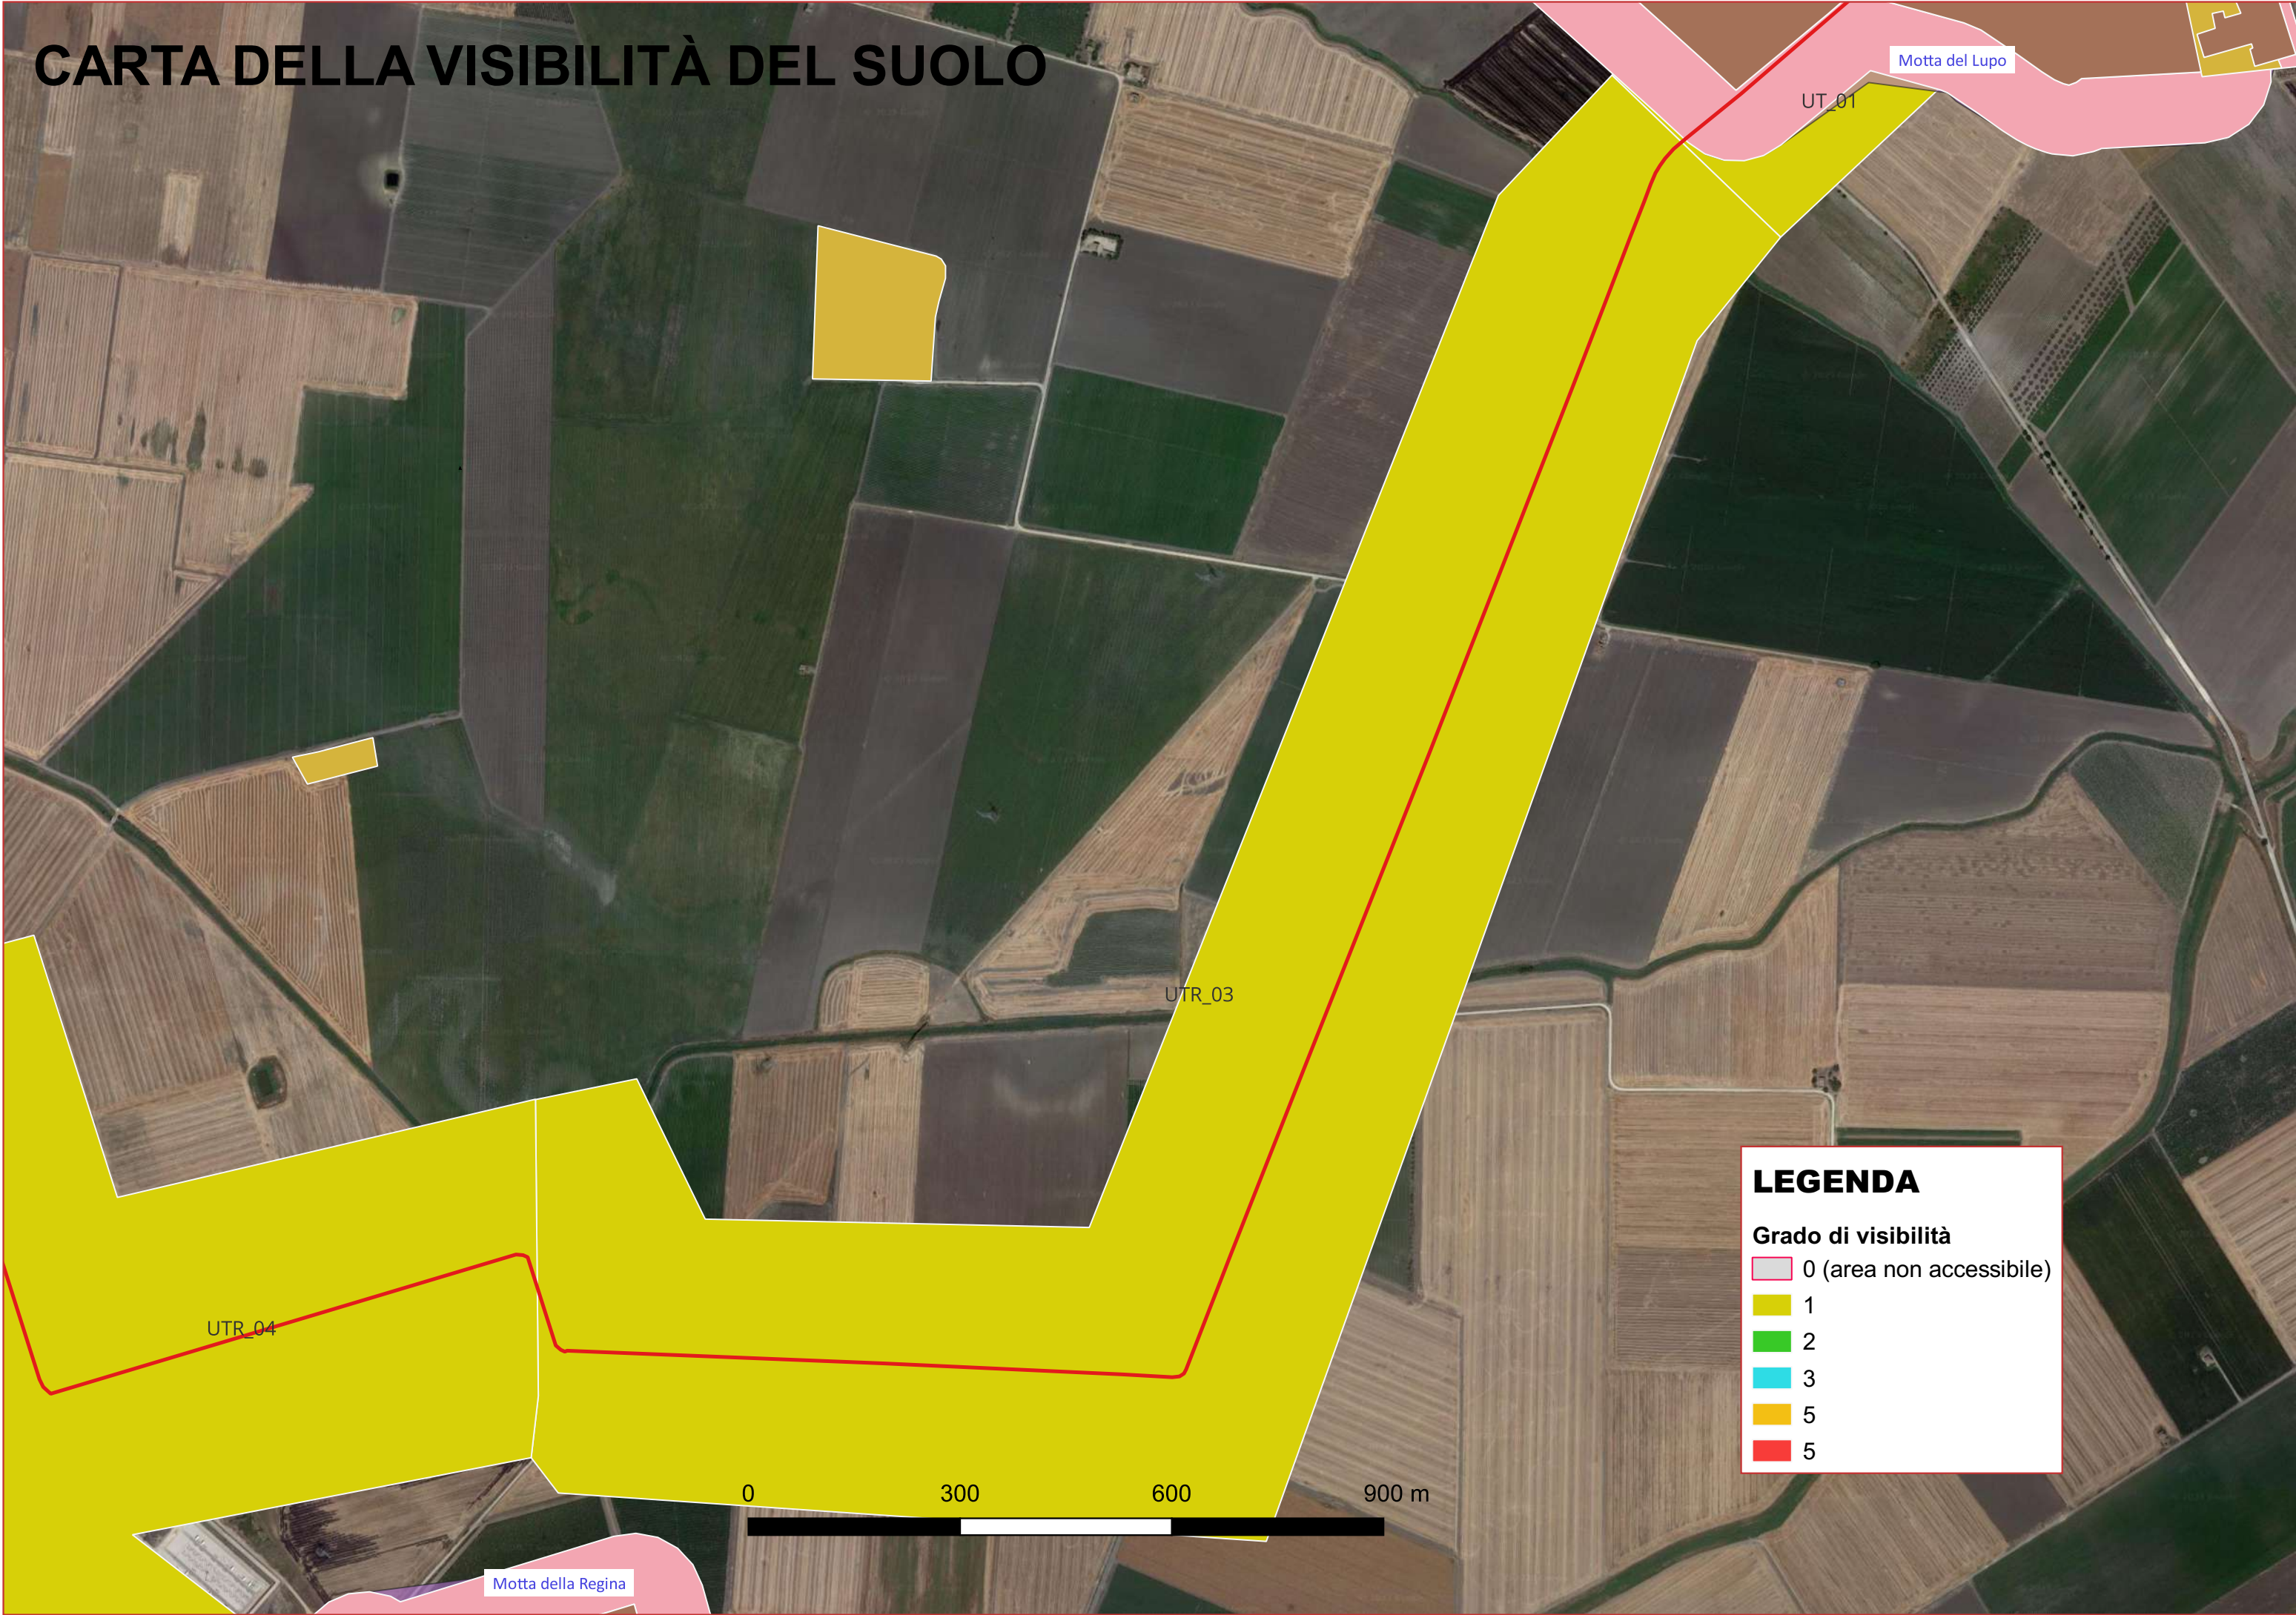

# CARTA DELLA VISIBILITÀ DEL SUOLO

Masseria Del Sordo

**LEGENDA**

Grado di visibilità

- 0 (area non accessibile)
- 1
- 2
- 3
- 5
- 5

# CARTA DELLA VISIBILITÀ DEL SUOLO

Masseria Ratino

Motta del Lupo

0 200 400 600 m

UT\_01

UTR\_01

UTR\_02

**LEGENDA**

# CARTA DELLA VISIBILITÀ DEL SUOLO

Motta del Lupo

UT\_01

UTR\_02

UTR\_03

**LEGENDA**

Grado di visibilità

- 0 (area non accessibile)
- 1
- 2
- 3
- 5
- 5

# CARTA DELLA VISIBILITÀ DEL SUOLO

Motta del Lupo

UT\_01

UTR\_03

UTR\_04

Motta della Regina

**LEGENDA**

Grado di visibilità