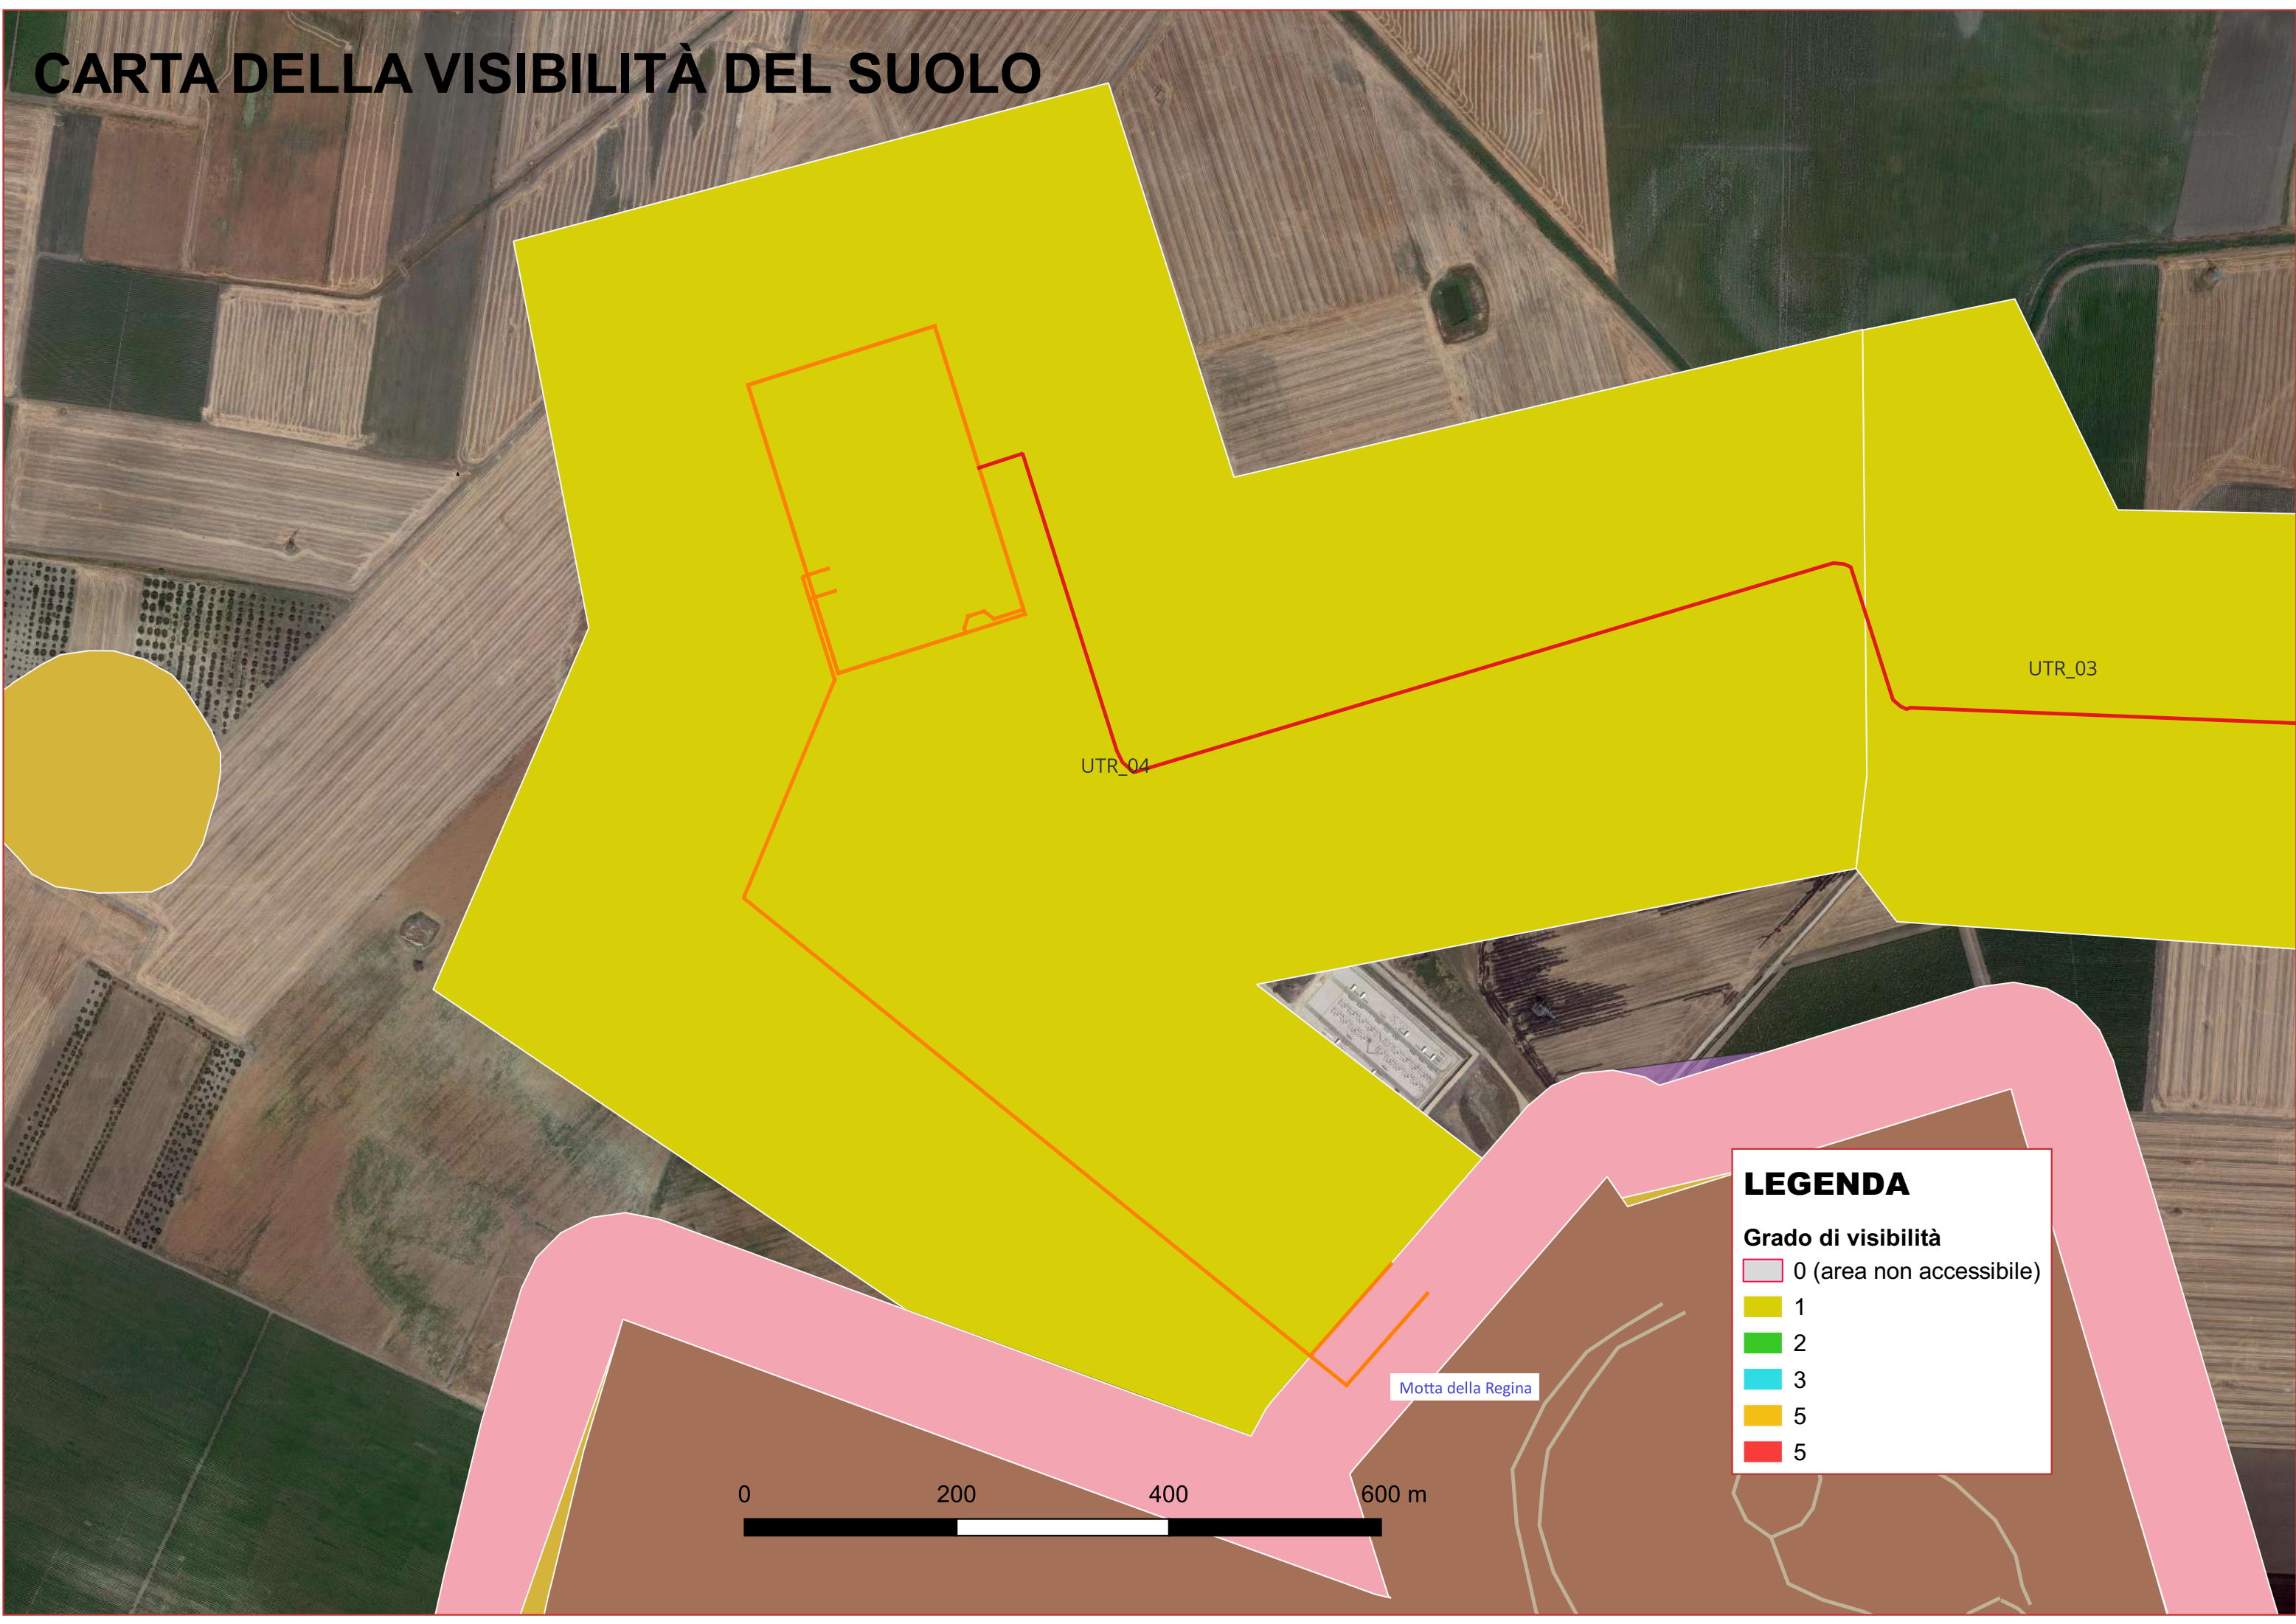

# CARTA DELLA VISIBILITÀ DEL SUOLO

Masseria Ratino

Motta del Lupo

0 200 400 600 m

UT\_01

UTR\_01

UTR\_02

**LEGENDA**

# CARTA DELLA VISIBILITÀ DEL SUOLO

Motta del Lupo

UT\_01

UTR\_02

UTR\_03

**LEGENDA**

Grado di visibilità

- 0 (area non accessibile)
- 1
- 2
- 3
- 5
- 5

# CARTA DELLA VISIBILITÀ DEL SUOLO

Motta del Lupo

UT\_01

UTR\_03

UTR\_04

Motta della Regina

**LEGENDA**

Grado di visibilità

# CARTA DELLA VISIBILITÀ DEL SUOLO

**LEGENDA**

**Grado di visibilità**

- 0 (area non accessibile)
- 1
- 2
- 3
- 5
- 5