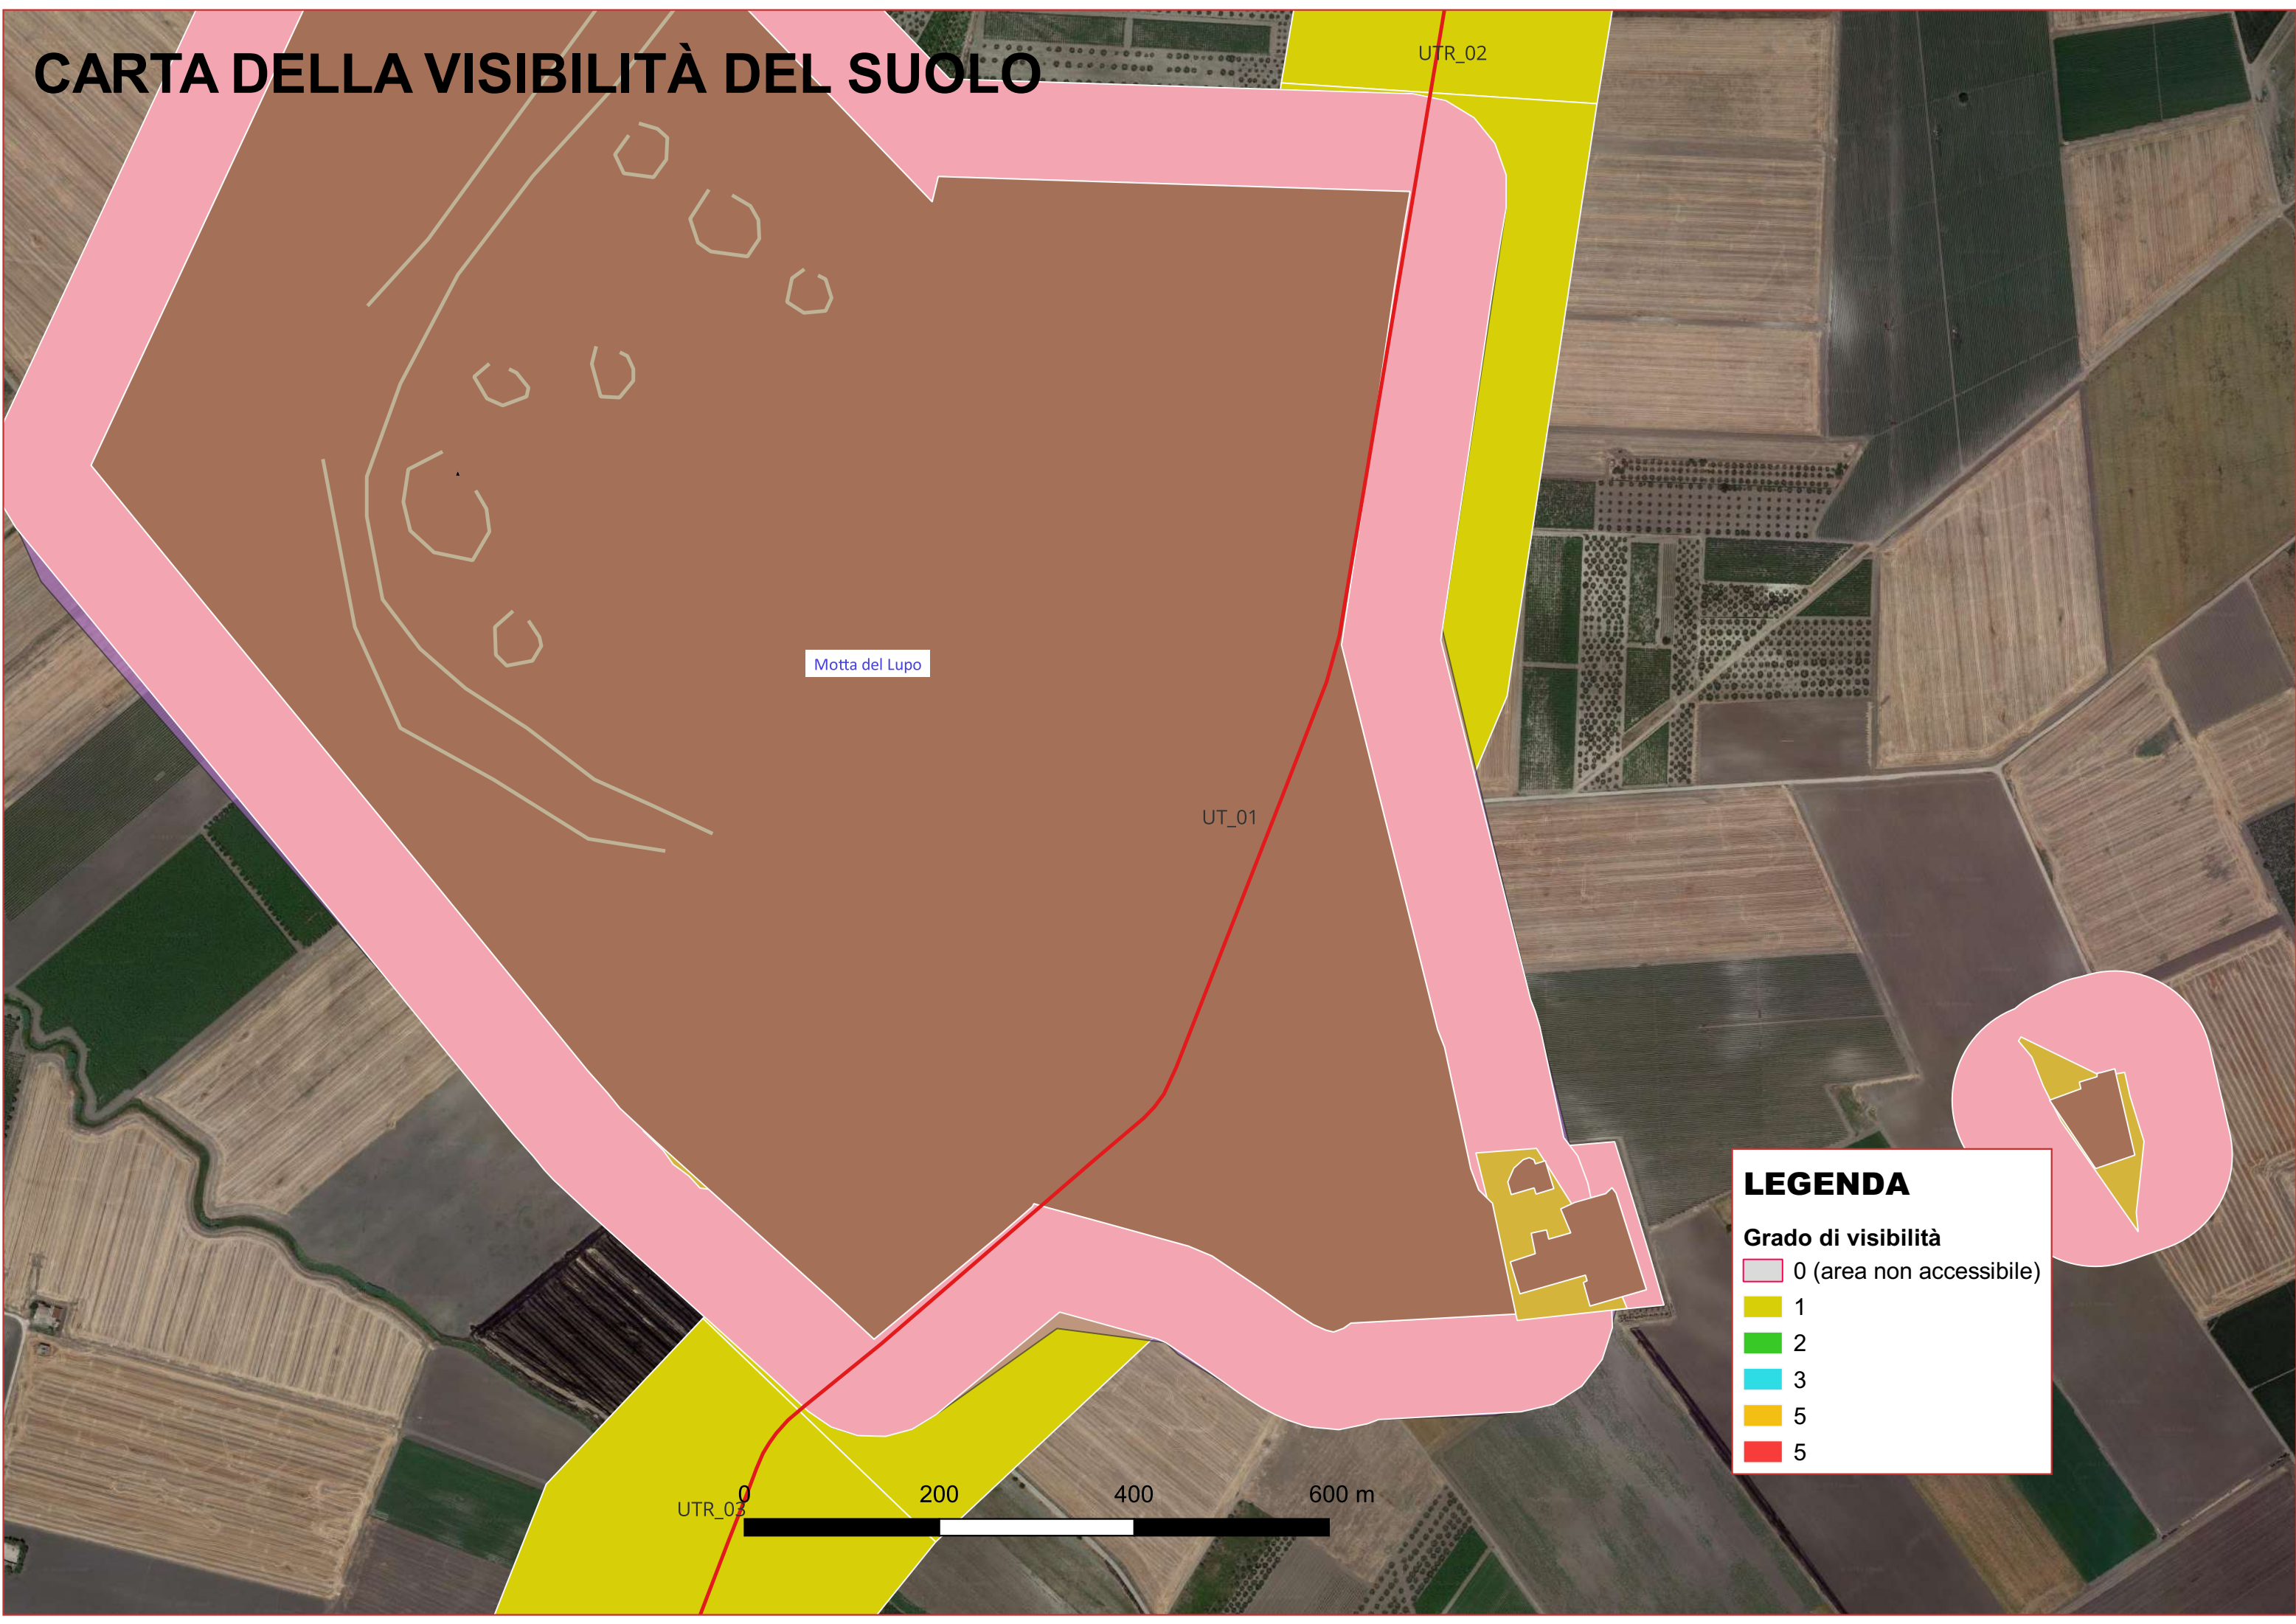

# CARTA DELLA VISIBILITÀ DEL SUOLO

Masseria Del Sordo

**LEGENDA**

Grado di visibilità

- 0 (area non accessibile)
- 1
- 2
- 3
- 5
- 5

# CARTA DELLA VISIBILITÀ DEL SUOLO

Masseria Ratino

Motta del Lupo

0 200 400 600 m

UT\_01

UTR\_01

UTR\_02

**LEGENDA**

Grado di visibilità

- 0 (area non accessibile)
- 1
- 2
- 3
- 5
- 5

# CARTA DELLA VISIBILITÀ DEL SUOLO

Motta del Lupo

UT\_01

UTR\_02

UTR\_03

**LEGENDA**

Grado di visibilità

- 0 (area non accessibile)
- 1
- 2
- 3
- 5
- 5