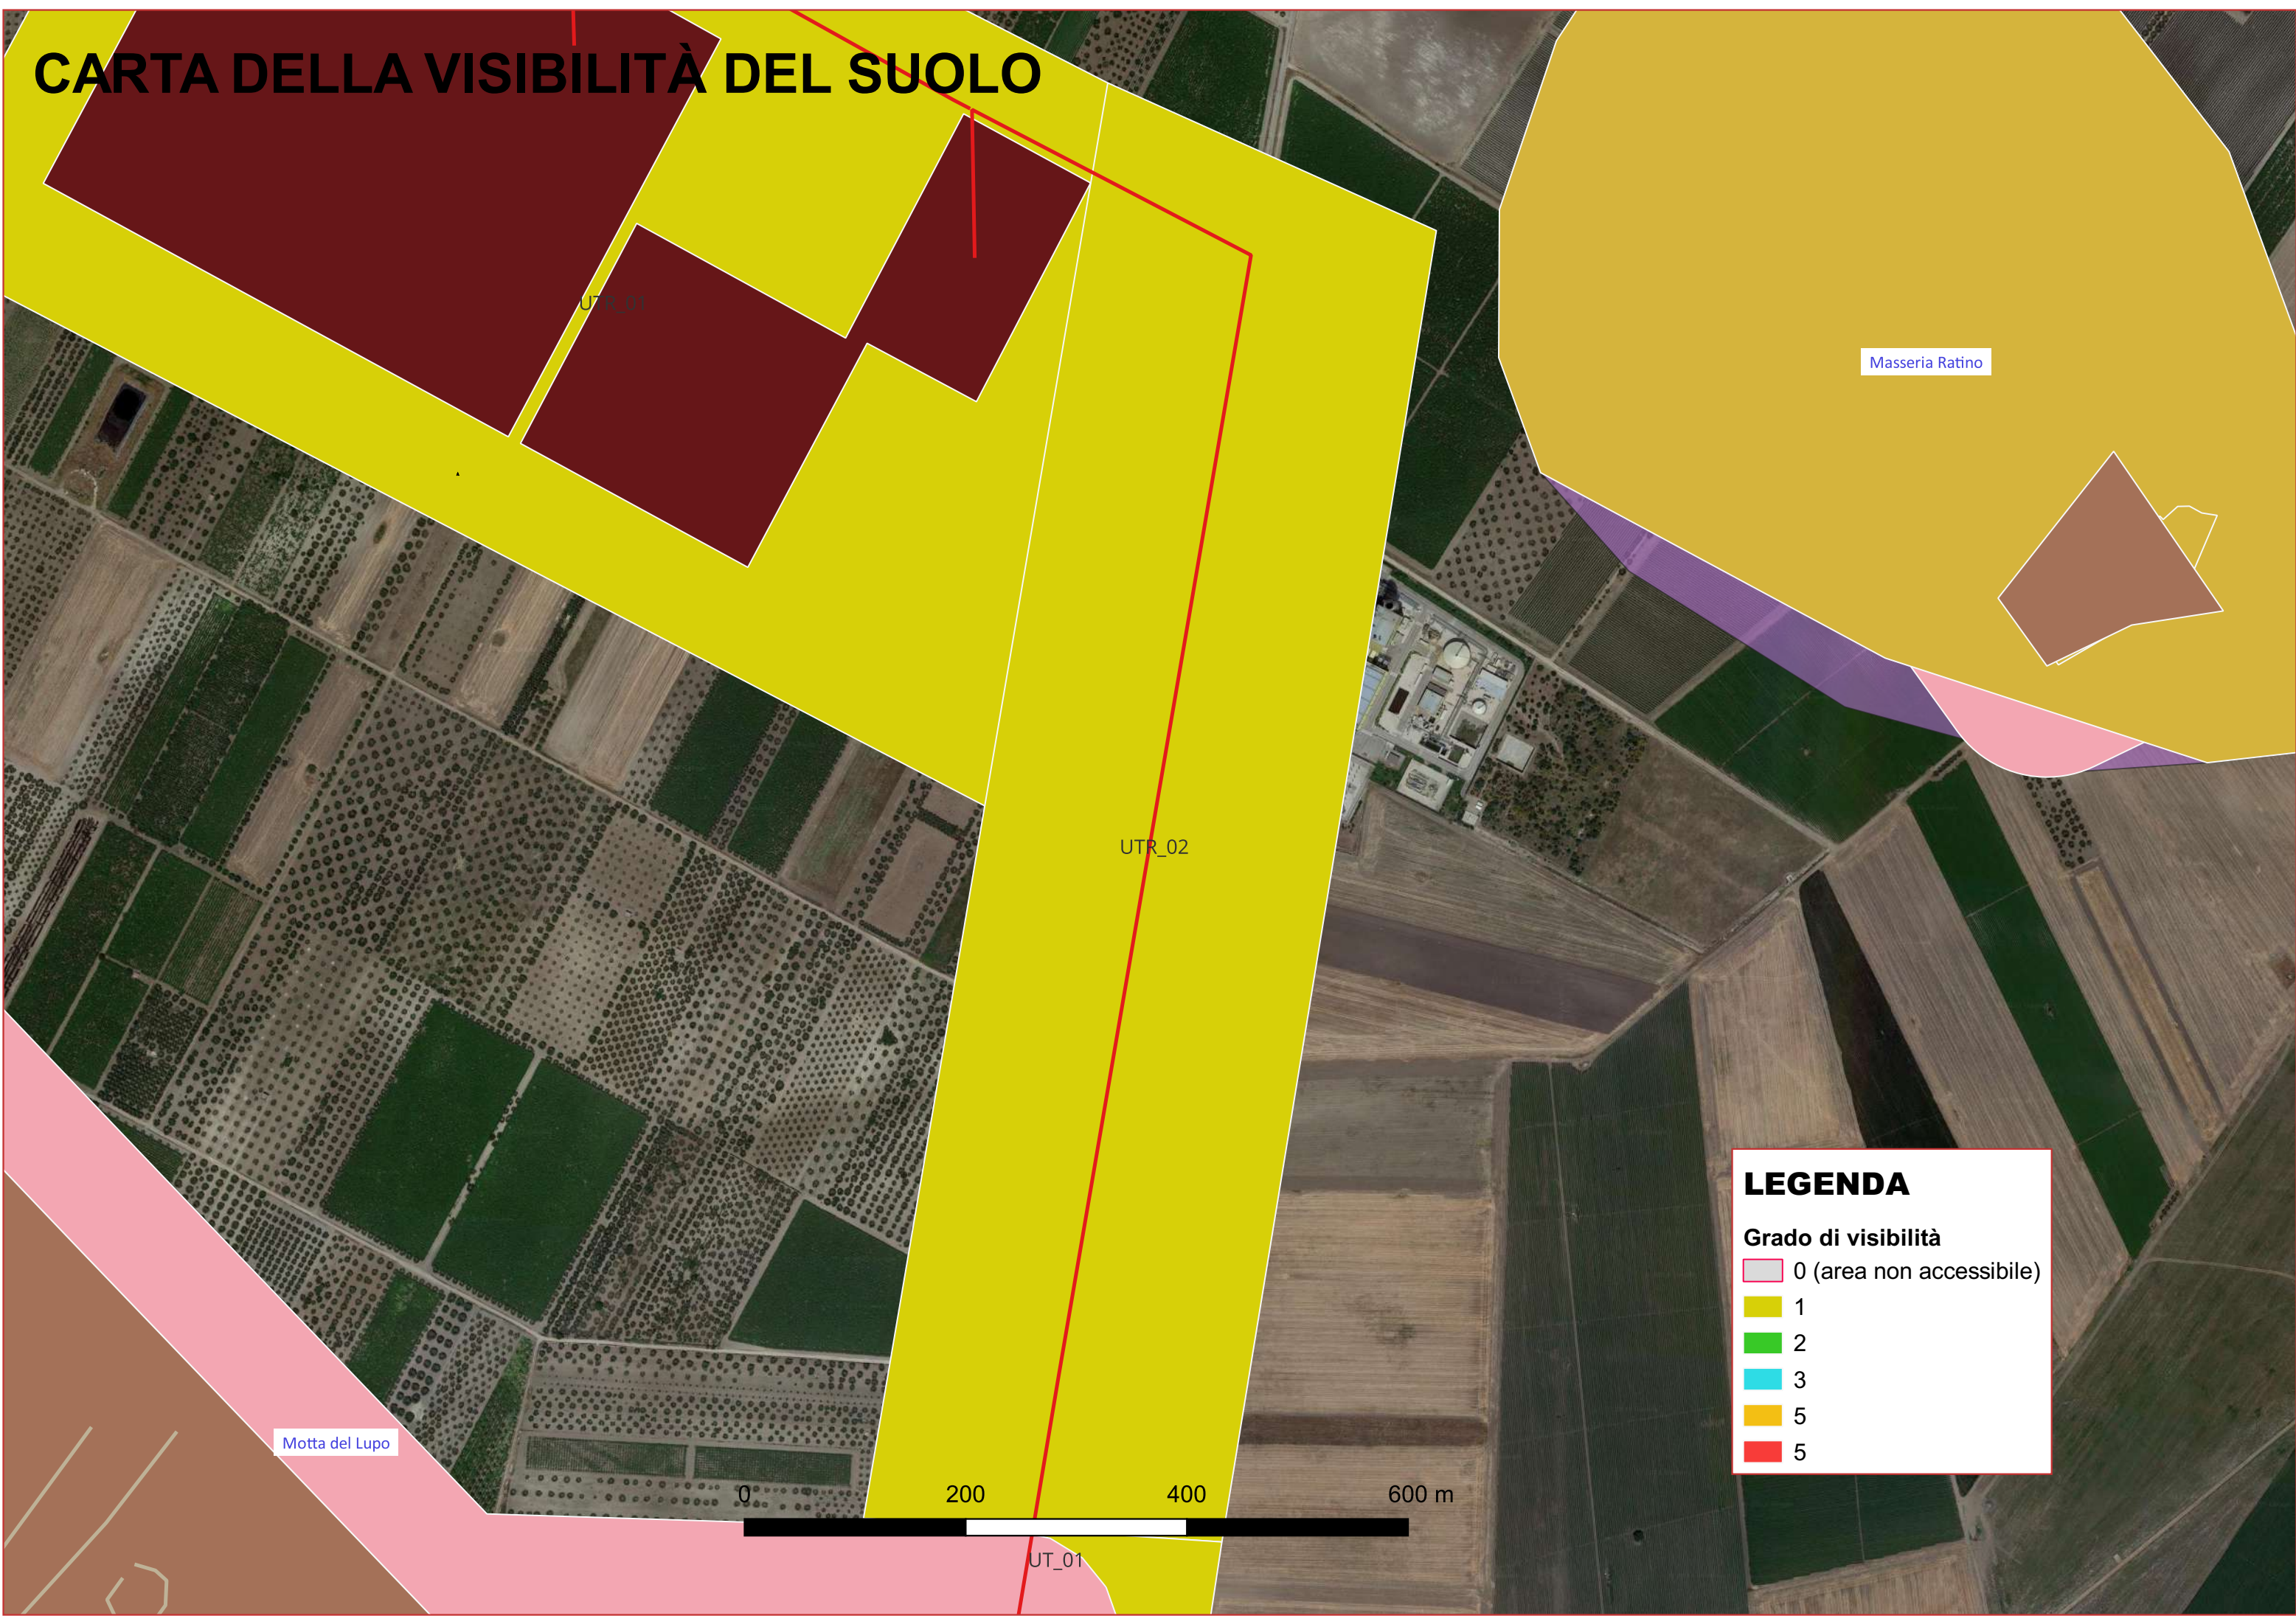

# CARTA DELLA VISIBILITÀ DEL SUOLO

Masseria Del Sordo

**LEGENDA**

Grado di visibilità

- 0 (area non accessibile)
- 1
- 2
- 3
- 5
- 5

# CARTA DELLA VISIBILITÀ DEL SUOLO

Masseria Ratino

Motta del Lupo

0 200 400 600 m

UT\_01

UTR\_01

UTR\_02

**LEGENDA**

# CARTA DELLA VISIBILITÀ DEL SUOLO

Motta del Lupo

UT\_01

UTR\_02

UTR\_03

**LEGENDA**

Grado di visibilità

- 0 (area non accessibile)
- 1
- 2
- 3
- 5
- 5

# CARTA DELLA VISIBILITÀ DEL SUOLO

**LEGENDA**

**Grado di visibilità**

- 0 (area non accessibile)
- 1
- 2
- 3
- 5
- 5