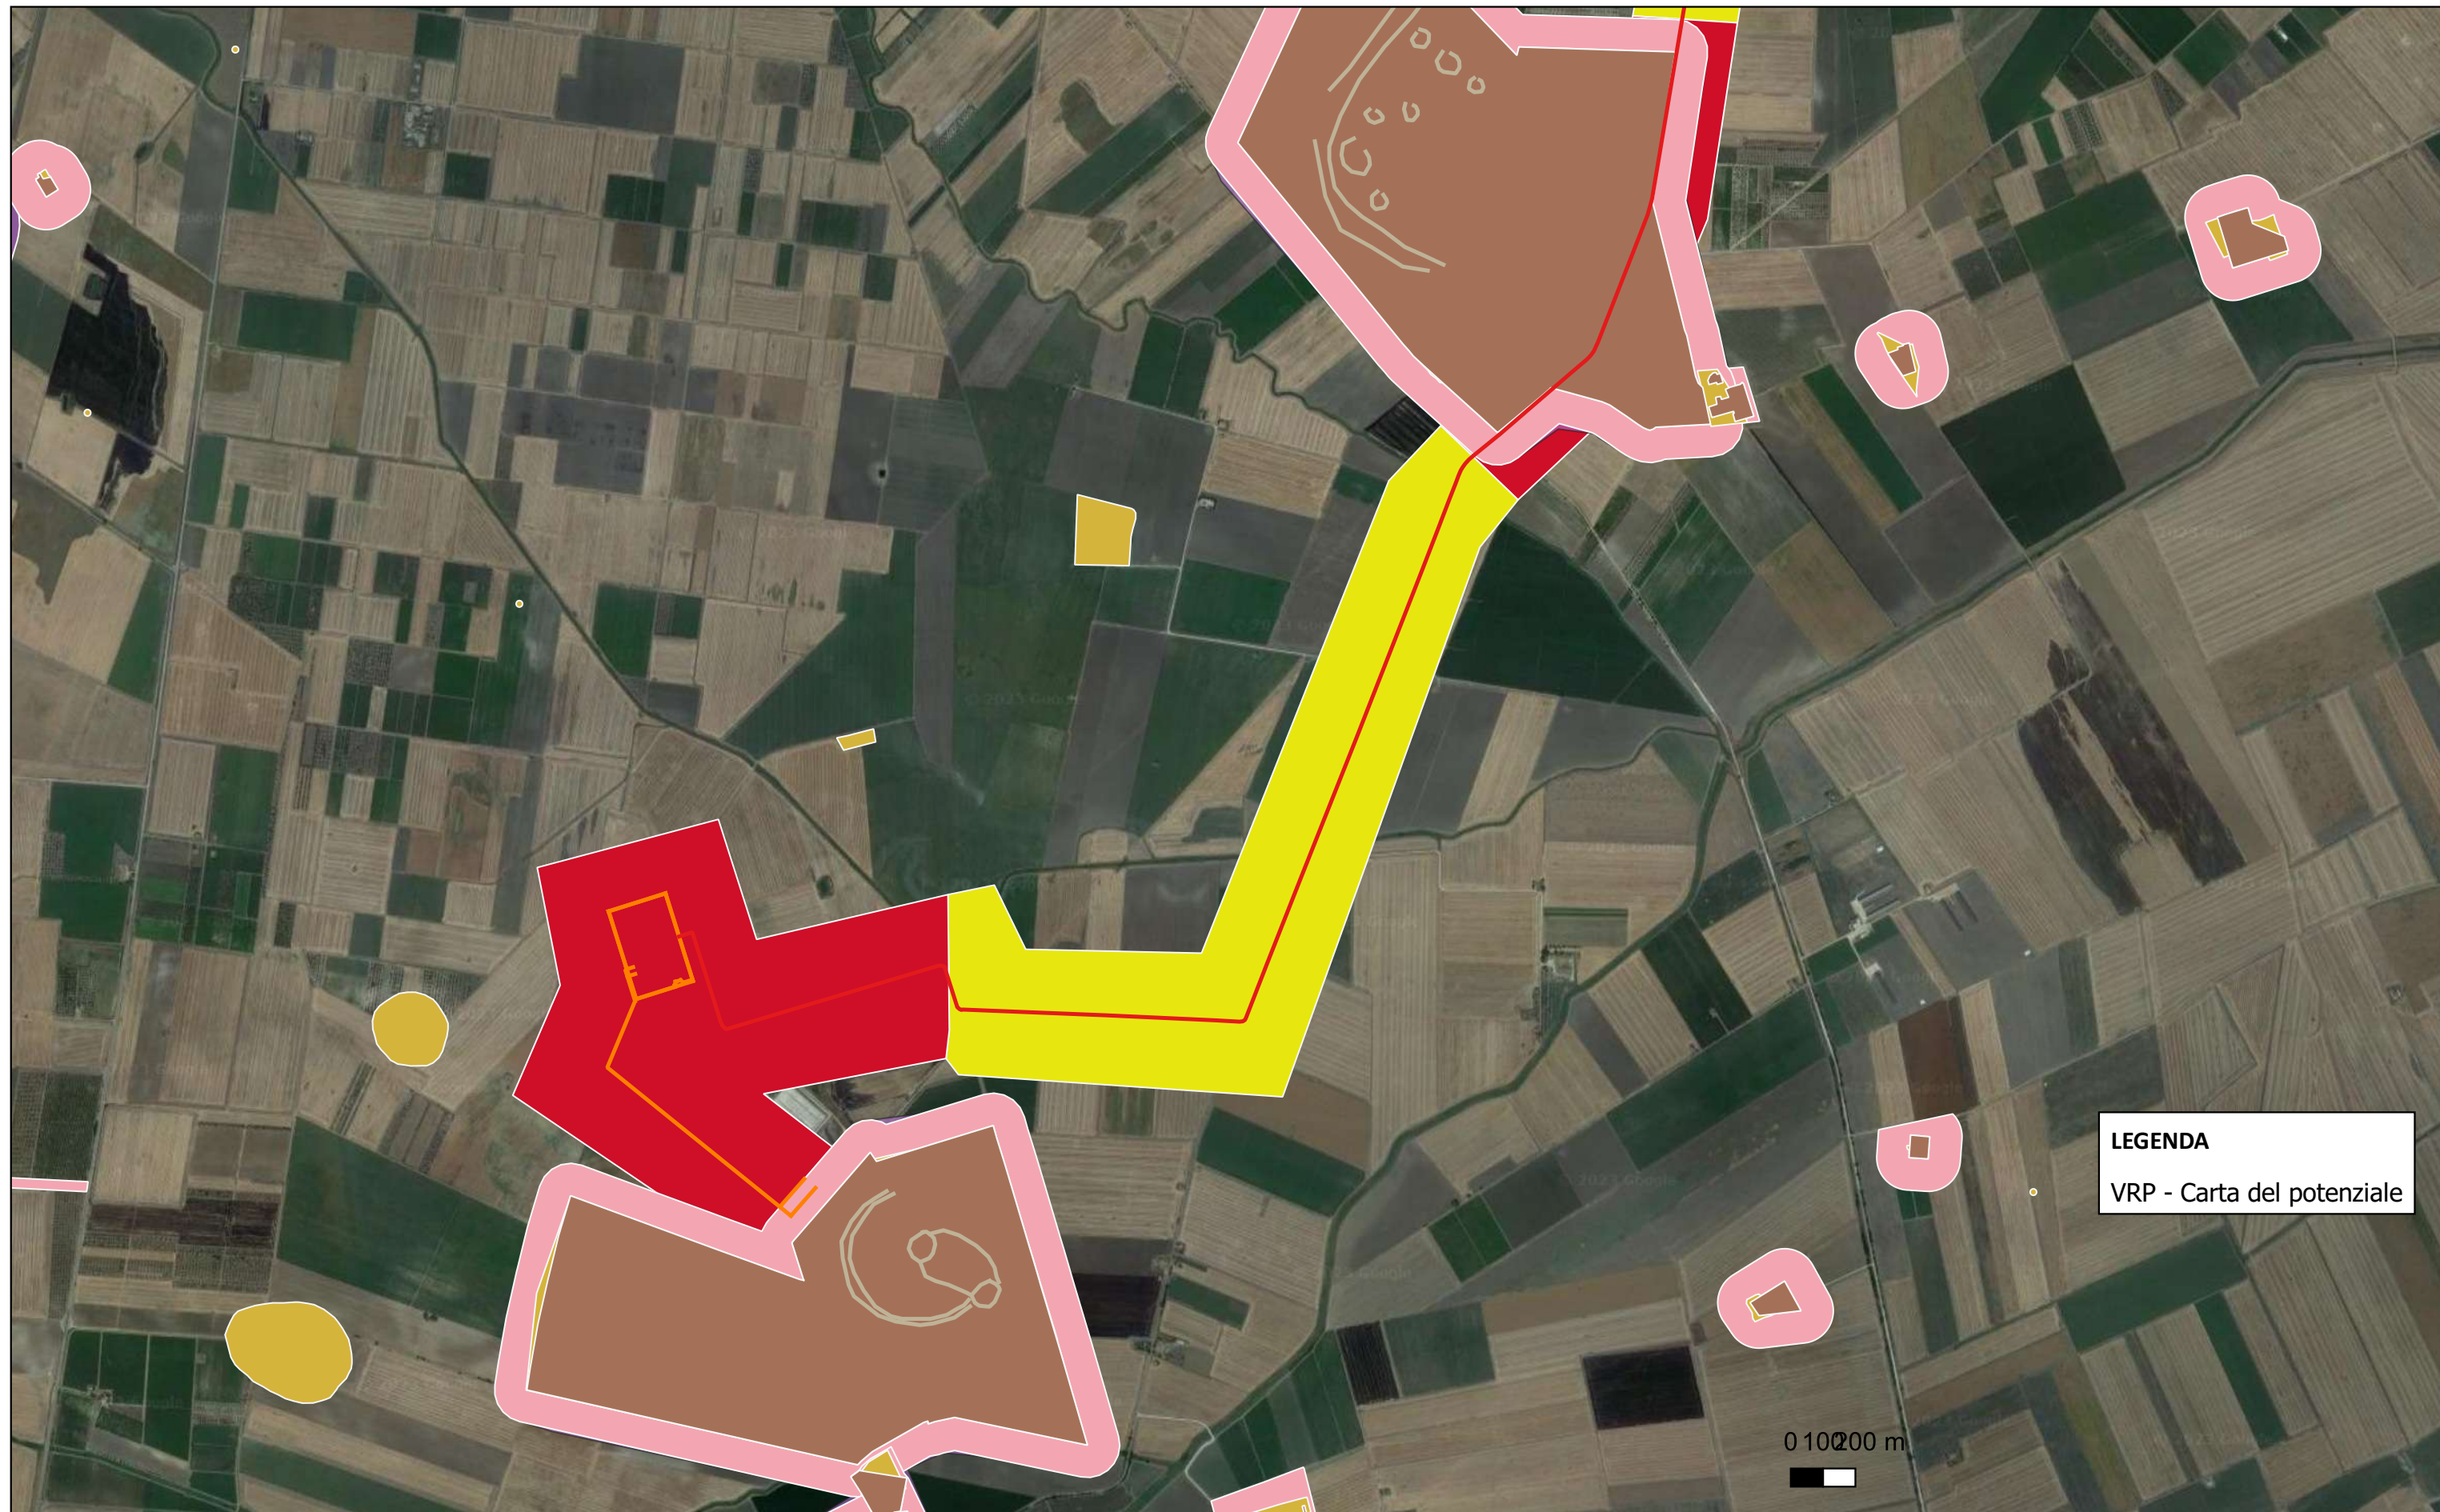

CARTA DEL POTENZIALE - SABAP-FG_2023_00236-FS_000014 - area UT_01

potenziale alto - affidabilità buona

Area ad alto potenziale archeologico

Motta del Lupo

LEGENDA
VRP - Carta del potenziale

0 100 200 m

CARTA DEL POTENZIALE - SABAP-FG_2023_00236-FS_000014 - area UTR_01

potenziale basso - affidabilità buona

Area a basso potenziale archeologico

CARTA DEL POTENZIALE - SABAP-FG_2023_00236-FS_000014 - area UTR_02

potenziale basso - affidabilità buona

Area a basso potenziale archeologico

CARTA DEL POTENZIALE - SABAP-FG_2023_00236-FS_000014 - area UTR_03

potenziale basso - affidabilità buona

Area a basso potenziale archeologico

CARTA DEL POTENZIALE - SABAP-FG_2023_00236-FS_000014 - area UTR_04

potenziale alto - affidabilità buona

Area ad alto potenziale archeologico

LEGENDA
VRP - Carta del potenziale

Motta della Regina

0 100 200 m