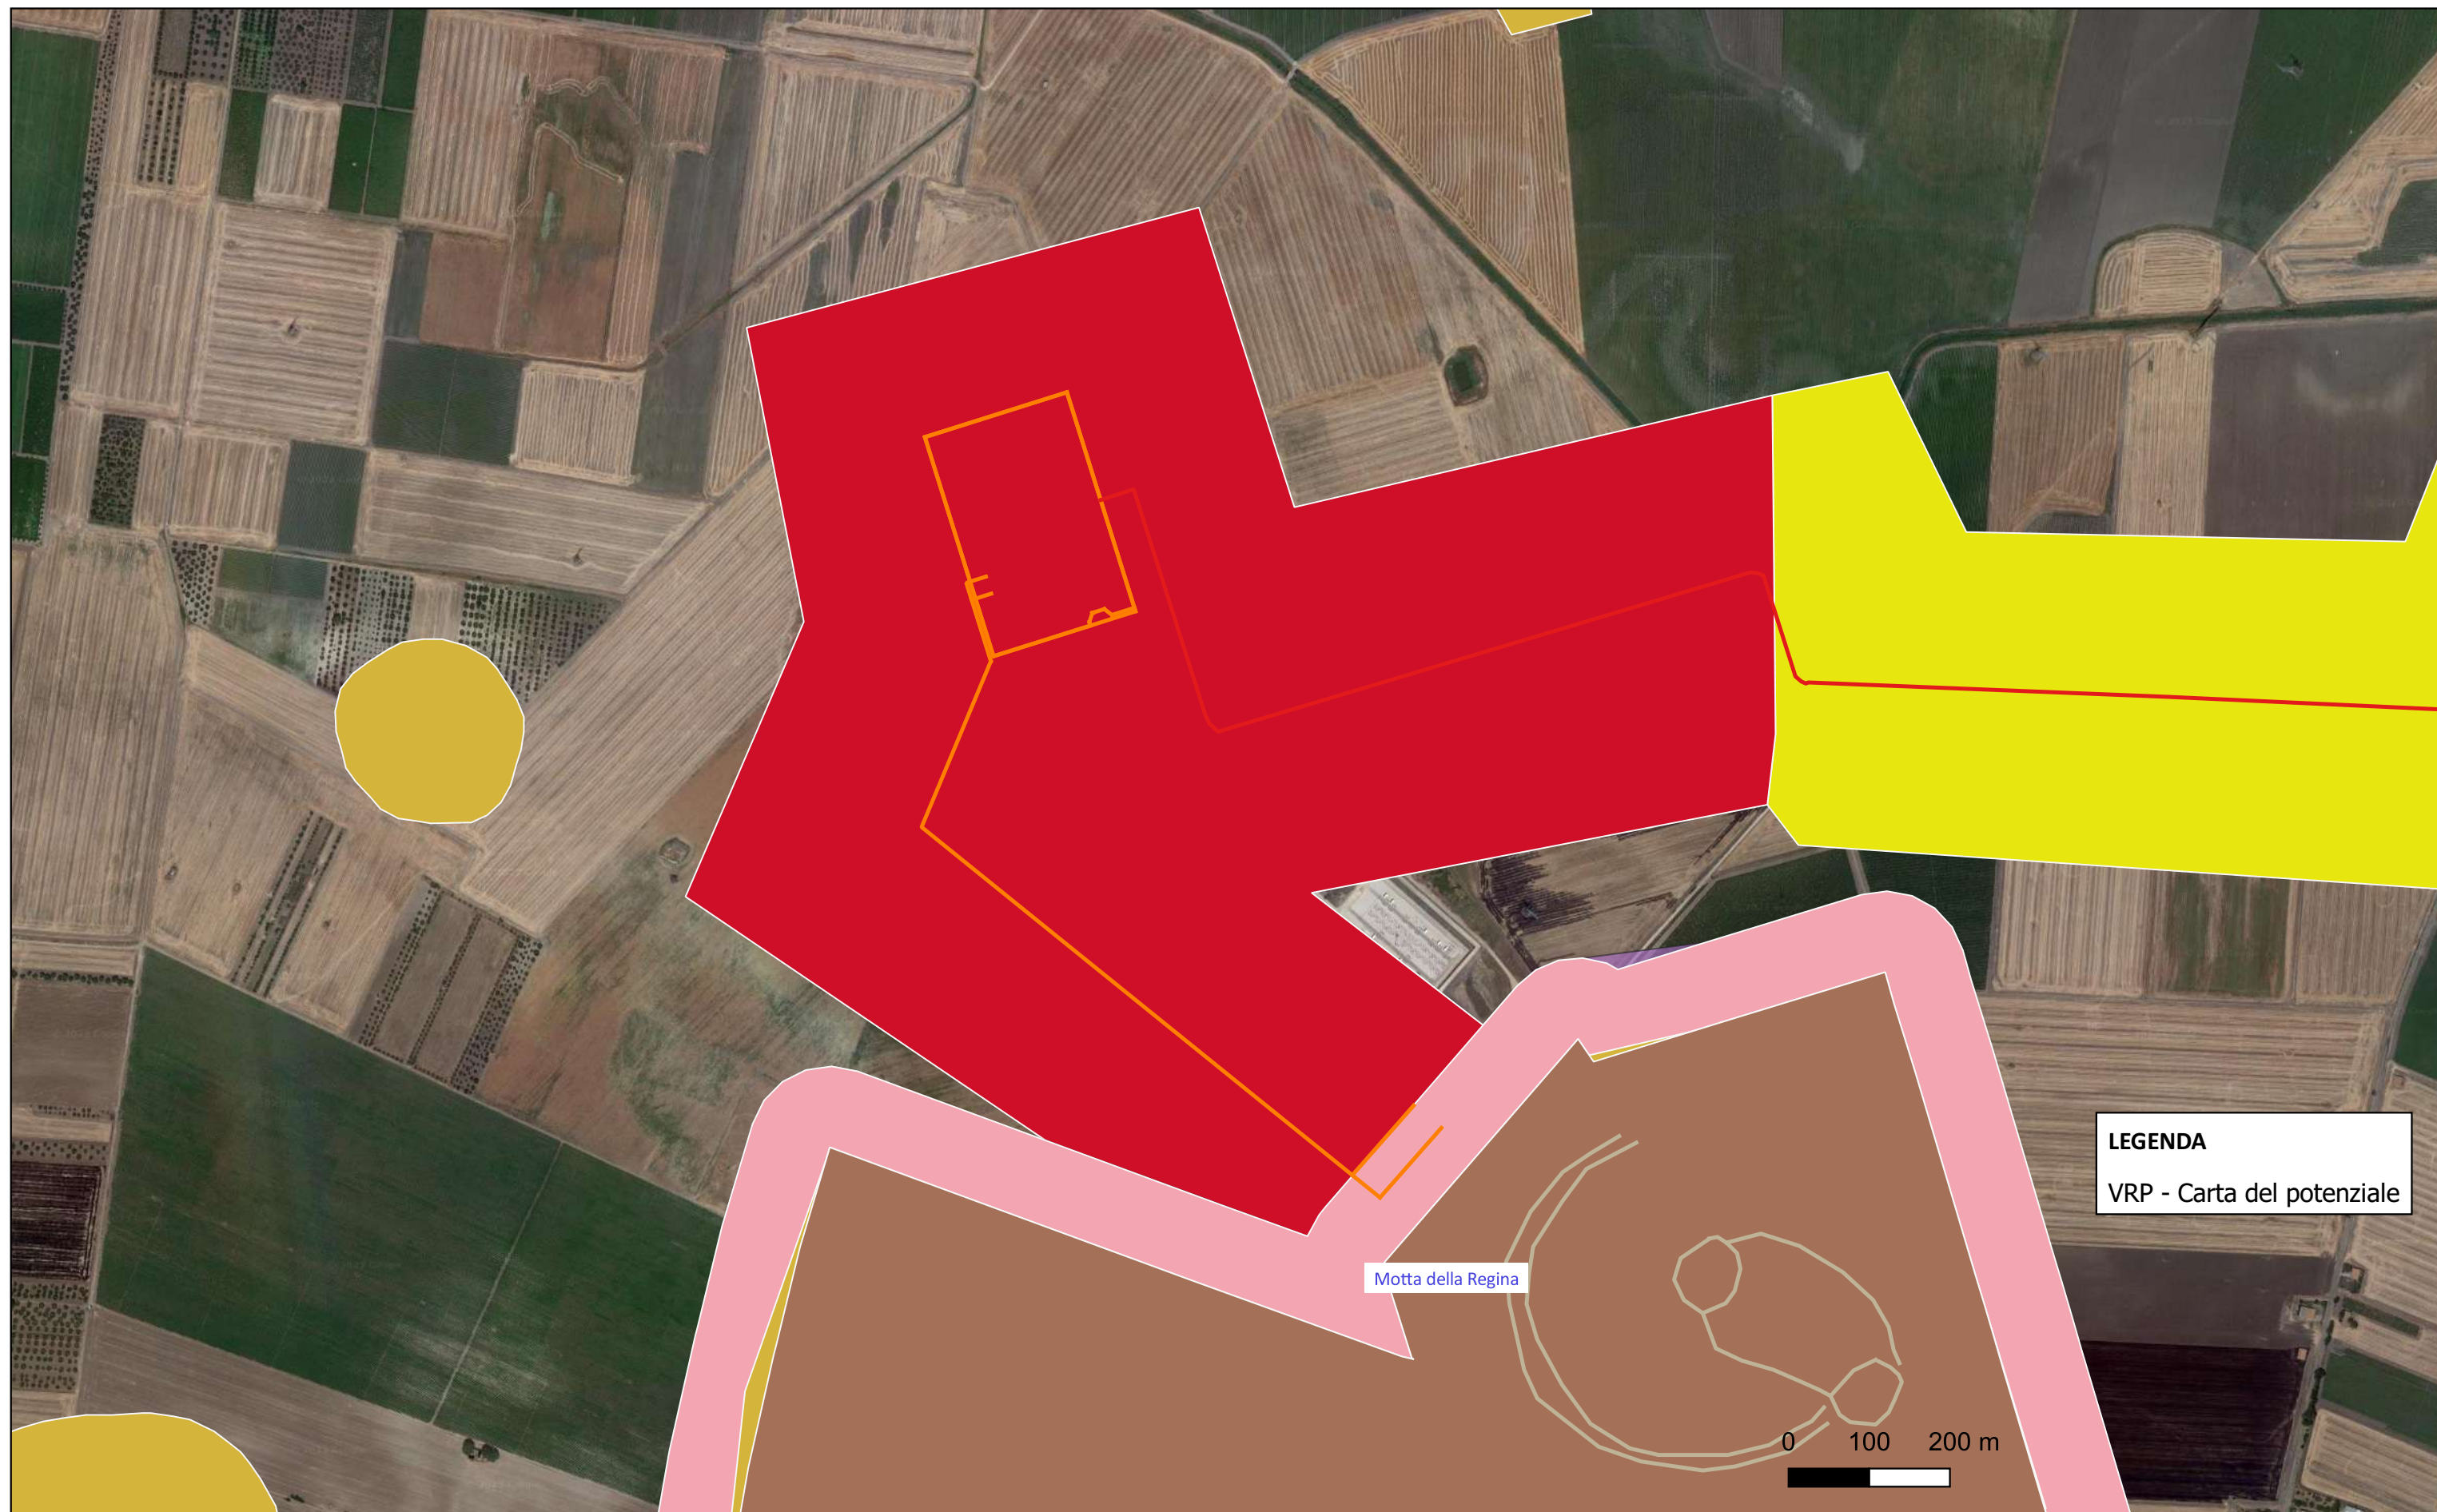

CARTA DEL POTENZIALE - SABAP-FG_2023_00236-FS_000014 - area UT_01

potenziale alto - affidabilità buona

Area ad alto potenziale archeologico

Motta del Lupo

LEGENDA
VRP - Carta del potenziale

0 100 200 m

CARTA DEL POTENZIALE - SABAP-FG_2023_00236-FS_000014 - area UTR_01

potenziale basso - affidabilità buona

Area a basso potenziale archeologico

CARTA DEL POTENZIALE - SABAP-FG_2023_00236-FS_000014 - area UTR_02

potenziale basso - affidabilità buona

Area a basso potenziale archeologico

CARTA DEL POTENZIALE - SABAP-FG_2023_00236-FS_000014 - area UTR_03

potenziale basso - affidabilità buona

Area a basso potenziale archeologico

CARTA DEL POTENZIALE - SABAP-FG_2023_00236-FS_000014 - area UTR_04

potenziale alto - affidabilità buona

Area ad alto potenziale archeologico

LEGENDA
VRP - Carta del potenziale

Motta della Regina

0 100 200 m