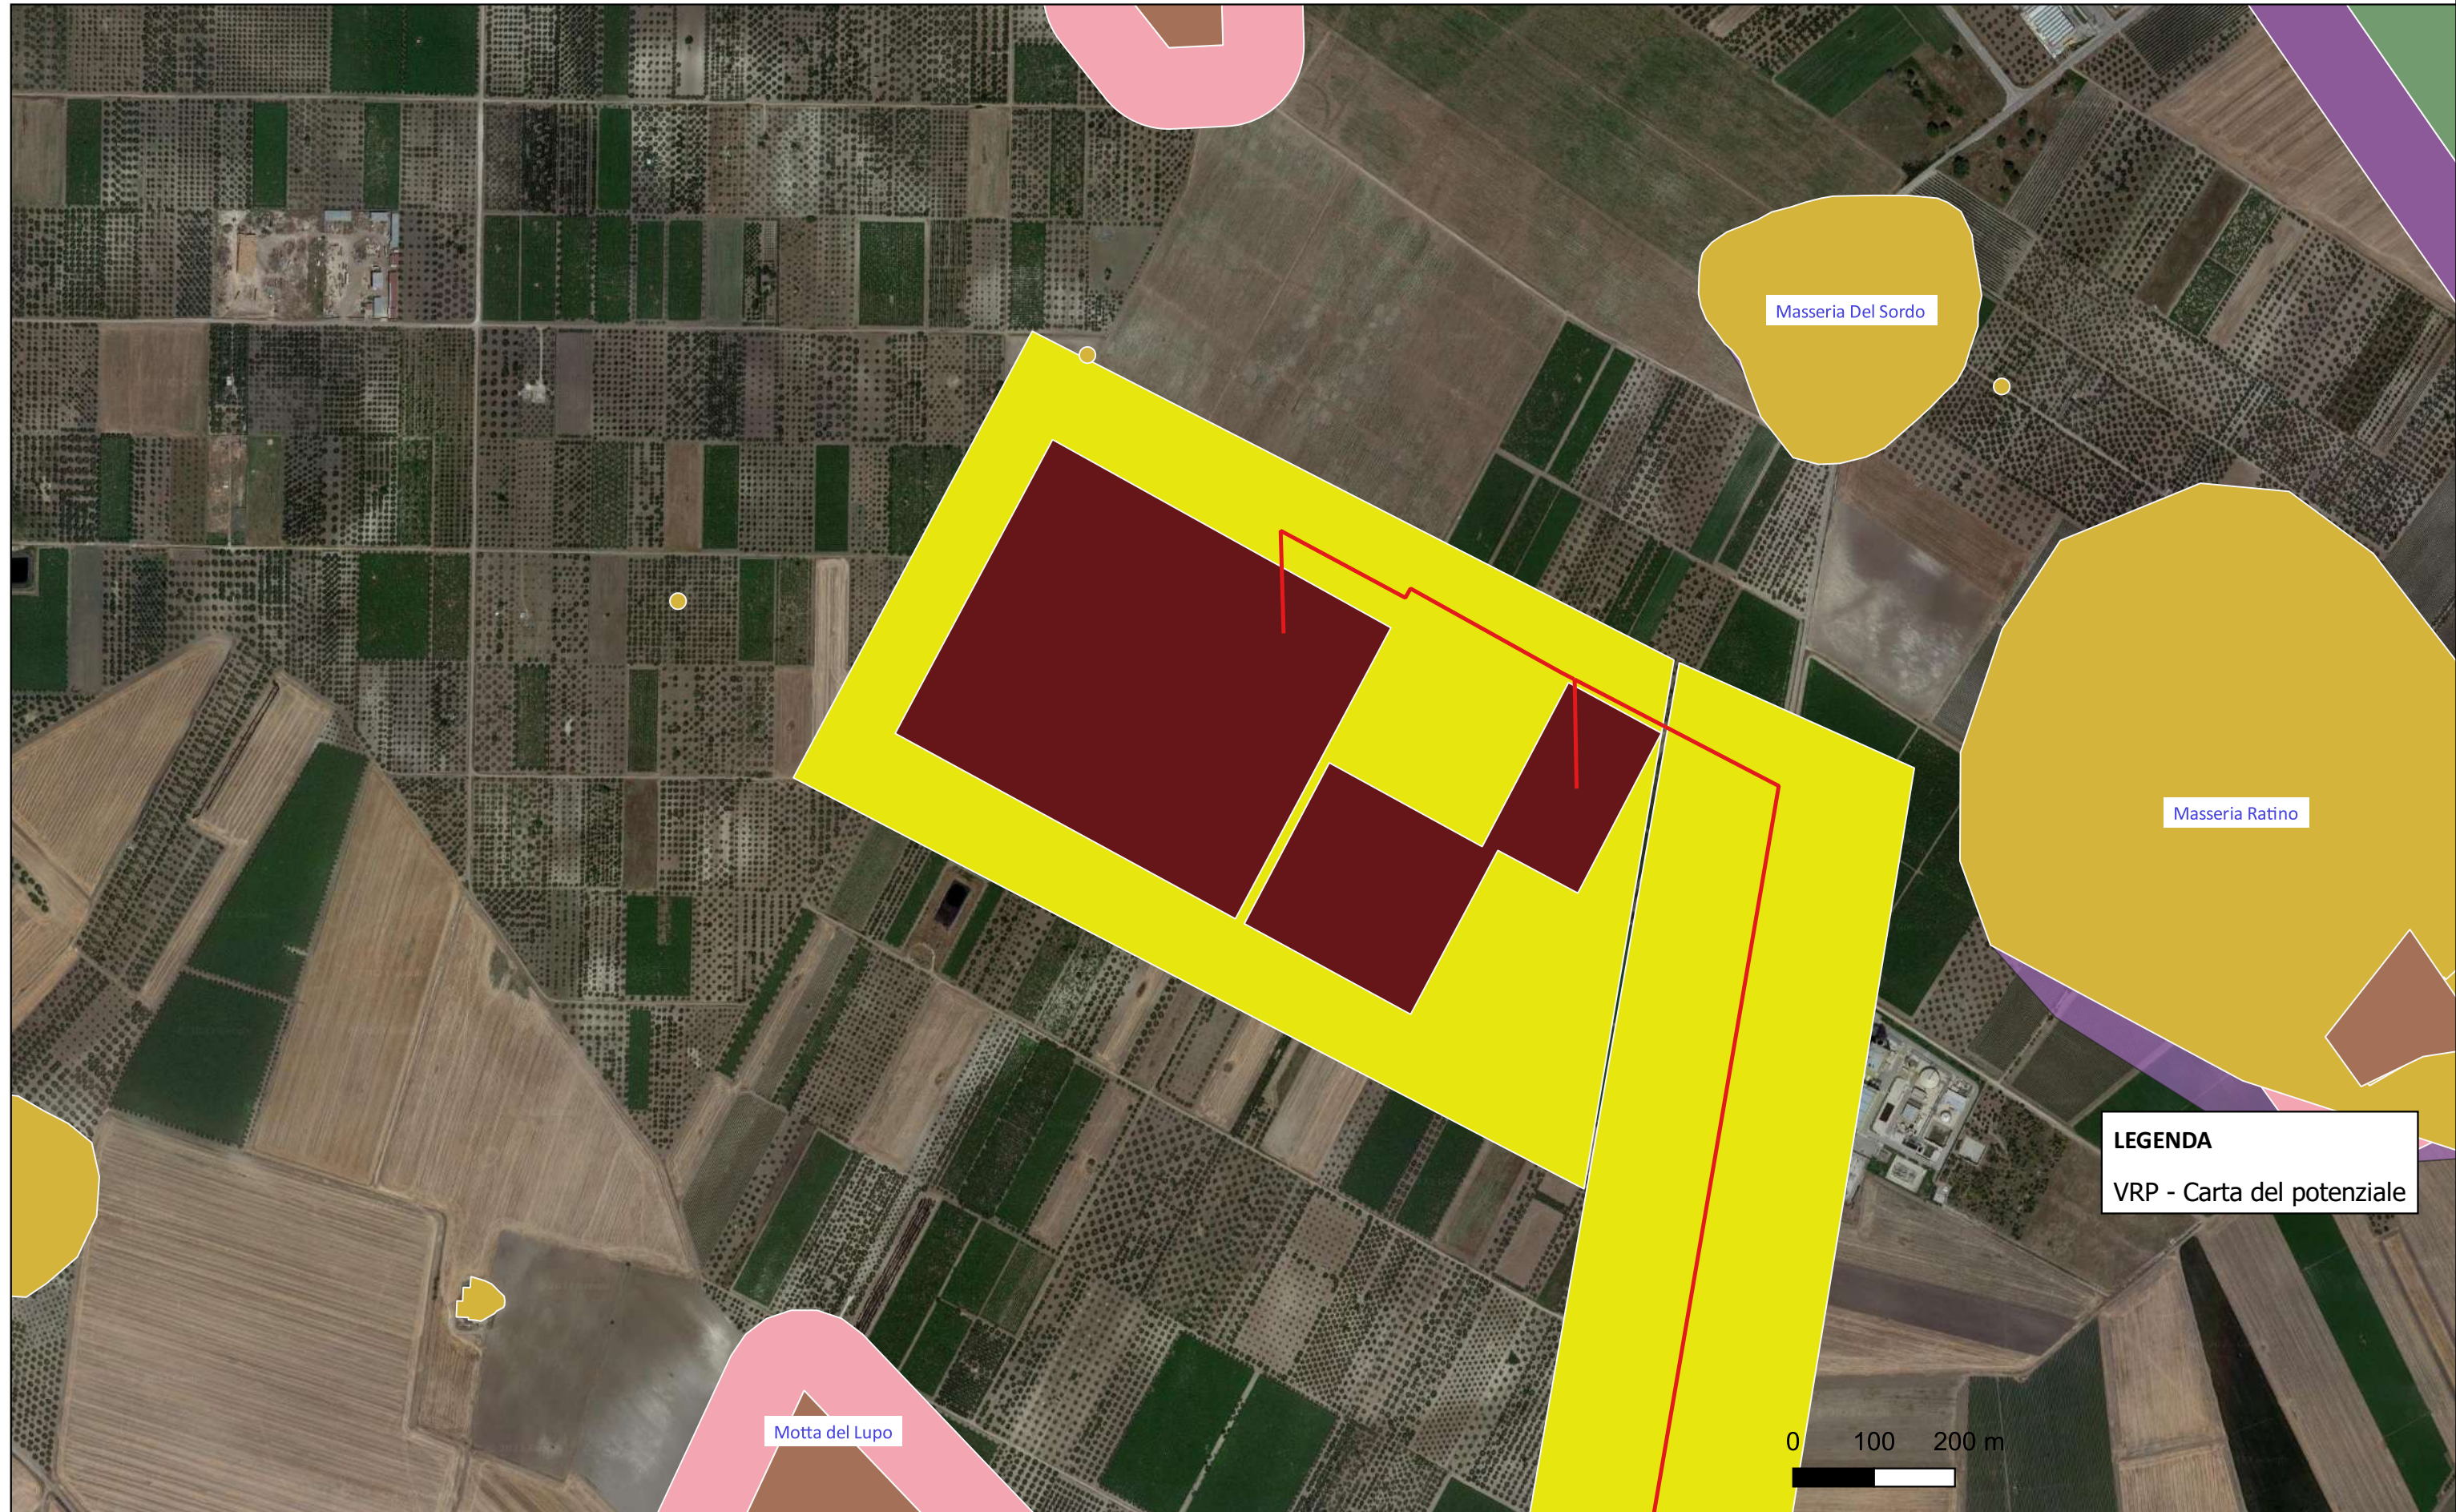

CARTA DEL POTENZIALE - SABAP-FG_2023_00236-FS_000014 - area UT_01

potenziale alto - affidabilità buona

Area ad alto potenziale archeologico

Motta del Lupo

LEGENDA
VRP - Carta del potenziale

0 100 200 m

CARTA DEL POTENZIALE - SABAP-FG_2023_00236-FS_000014 - area UTR_01

potenziale basso - affidabilità buona

Area a basso potenziale archeologico

CARTA DEL POTENZIALE - SABAP-FG_2023_00236-FS_000014 - area UTR_02

potenziale basso - affidabilità buona

Area a basso potenziale archeologico

CARTA DEL POTENZIALE - SABAP-FG_2023_00236-FS_000014 - area UTR_03

potenziale basso - affidabilità buona

Area a basso potenziale archeologico

CARTA DEL POTENZIALE - SABAP-FG_2023_00236-FS_000014 - area UTR_04

potenziale alto - affidabilità buona

Area ad alto potenziale archeologico

LEGENDA
VRP - Carta del potenziale

Motta della Regina

0 100 200 m