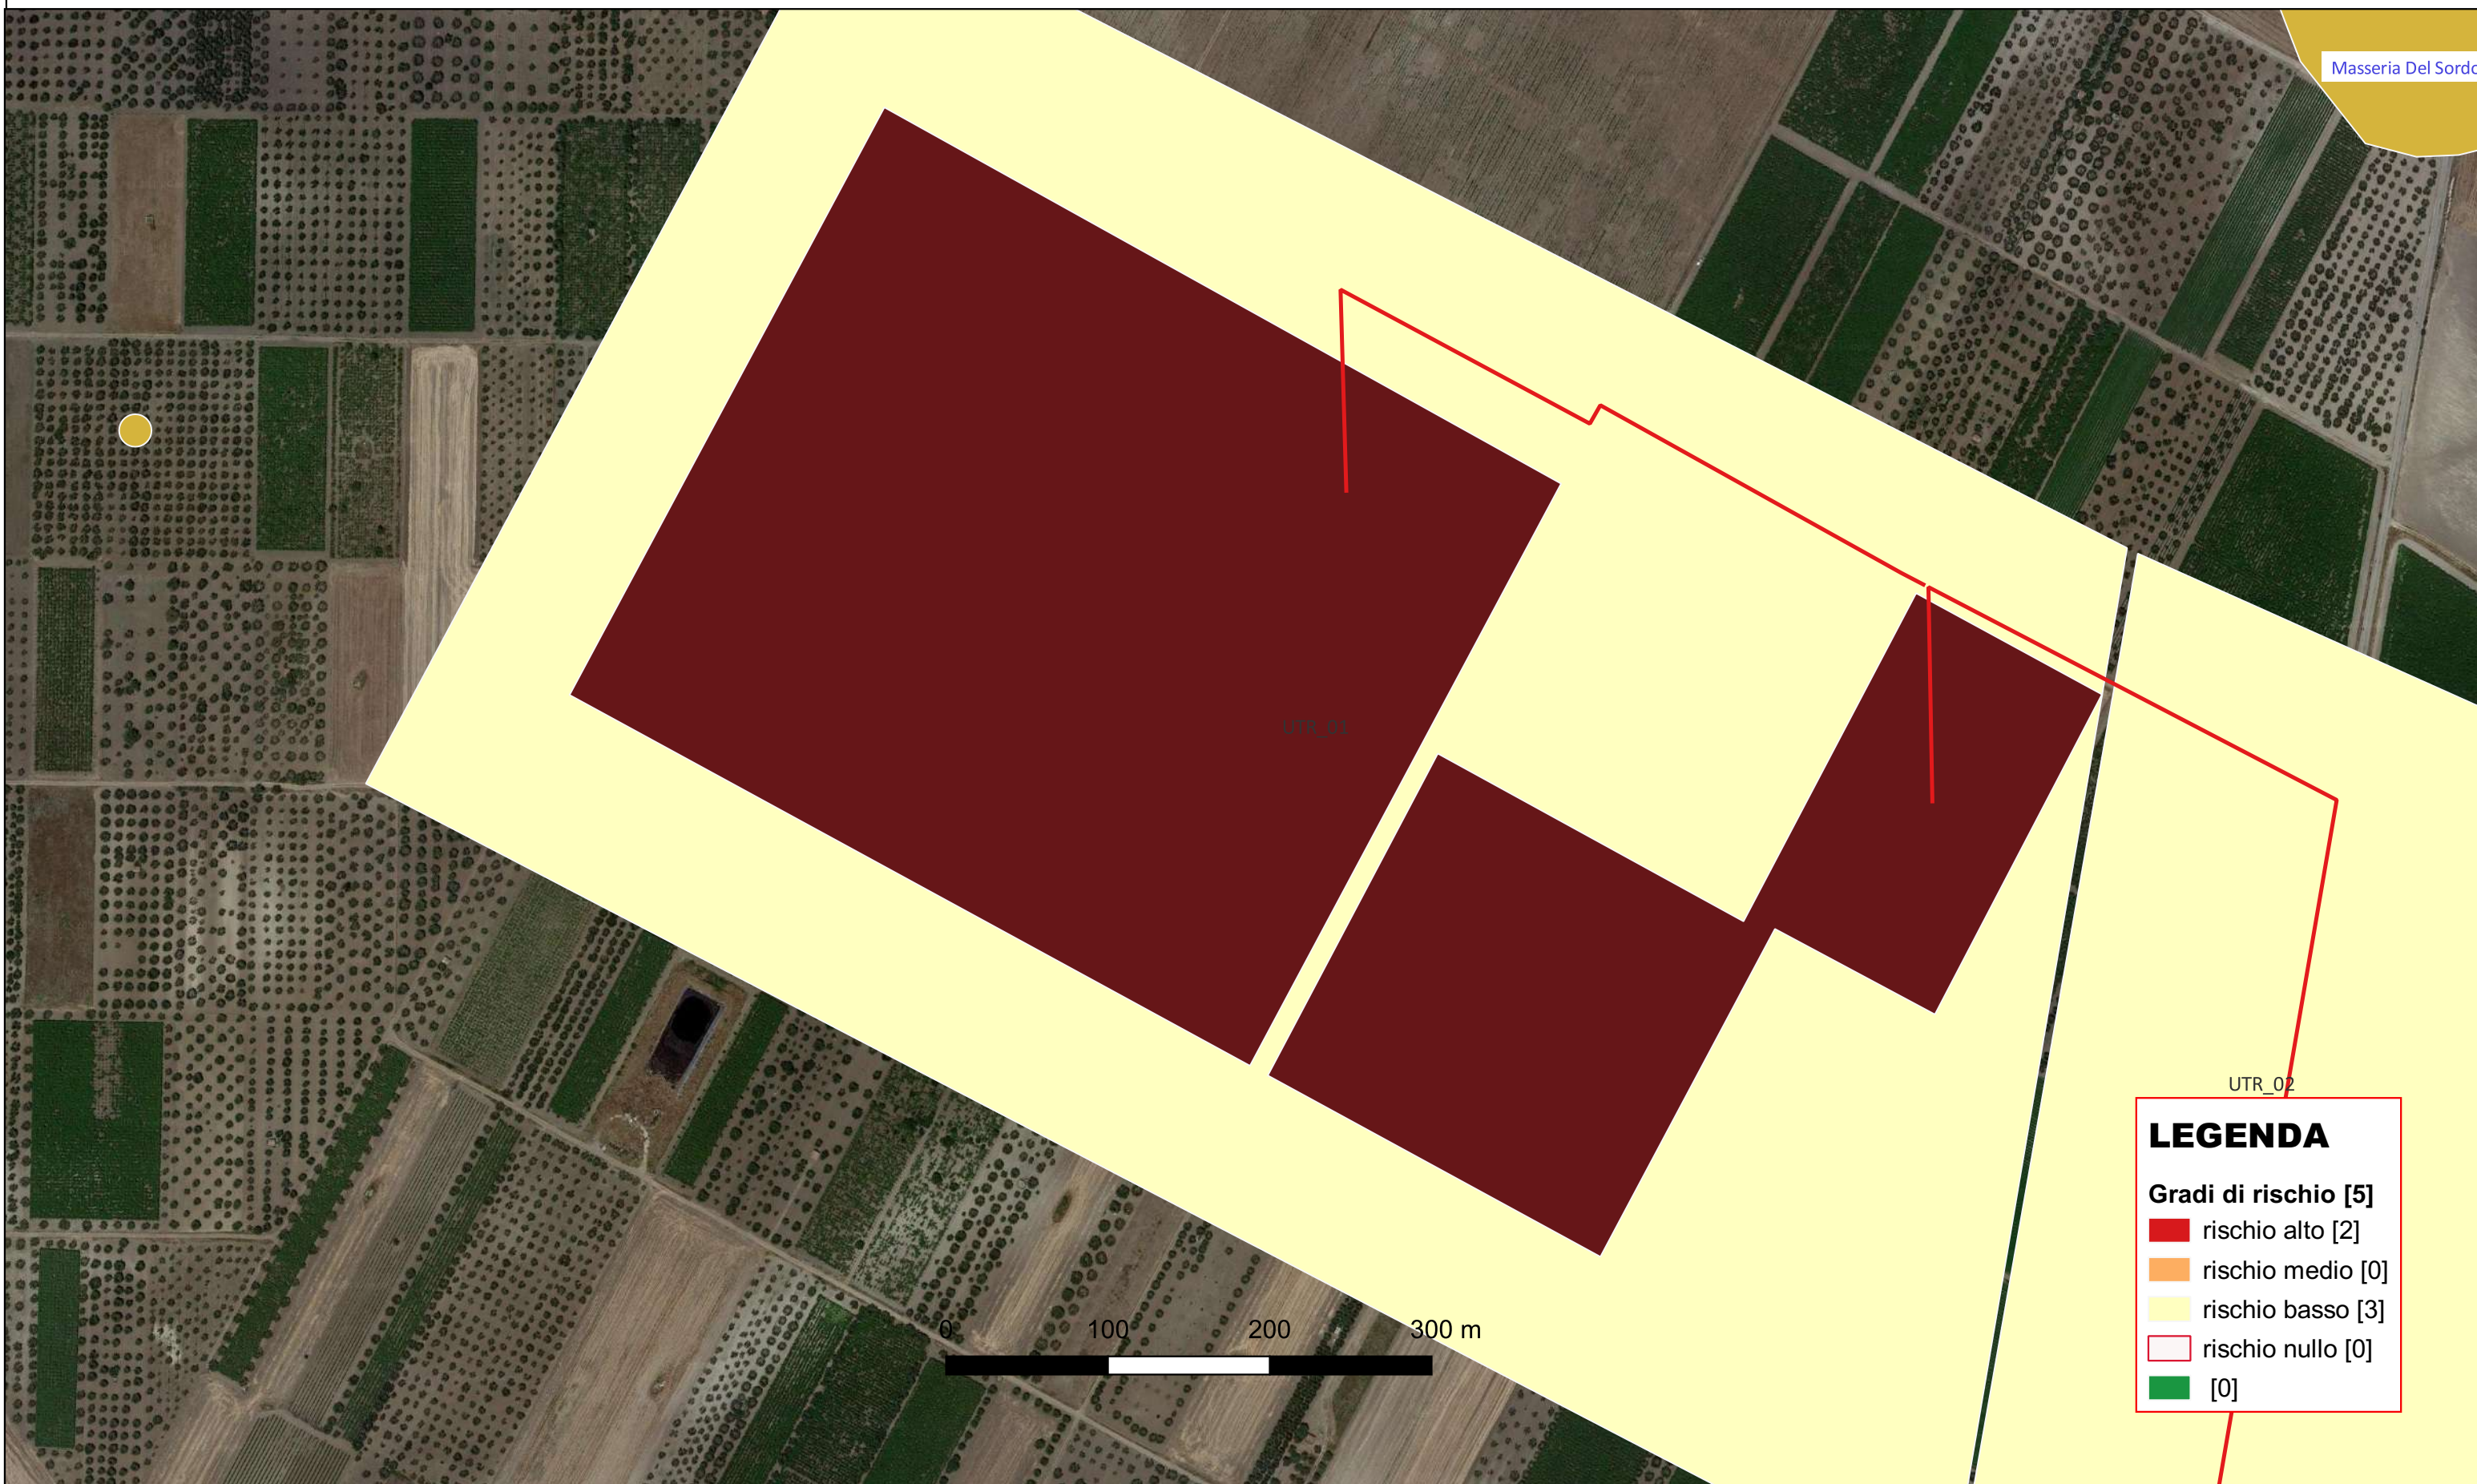

CARTA DEL RISCHIO - SABAP-FG_2023_00236-FS_000014 - area UTR_01

Masseria Del Sordo

Riferimento (VRDR)	Rischio - sintesi (VRDS)	Note (VRDN)
UTR_01	rischio basso	Area a basso rischio archeologico

CARTA DEL RISCHIO - SABAP-FG_2023_00236-FS_000014 - area UTR_02

LEGENDA

Gradi di rischio [5]

- rischio alto [2]
- rischio medio [0]
- rischio basso [3]
- rischio nullo [0]
- [0]

Riferimento (VRDR)	Rischio - sintesi (VRDS)	Note (VRDN)
UTR_02	rischio basso	Area a basso rischio archeologico

CARTA DEL RISCHIO - SABAP-FG_2023_00236-FS_000014 - area UT_02

Riferimento (VRDR)	Rischio - sintesi (VRDS)	Note (VRDN)
UT_02	rischio alto	Area ad alto rischio archeologico

CARTA DEL RISCHIO - SABAP-FG_2023_00236-FS_000014 - area UTR_03

Riferimento (VRDR)	Rischio - sintesi (VRDS)	Note (VRDN)
UTR_03	rischio basso	Area a basso rischio archeologico

CARTA DEL RISCHIO - SABAP-FG_2023_00236-FS_000014 - area UTR_04

LEGENDA

Gradi di rischio [5]