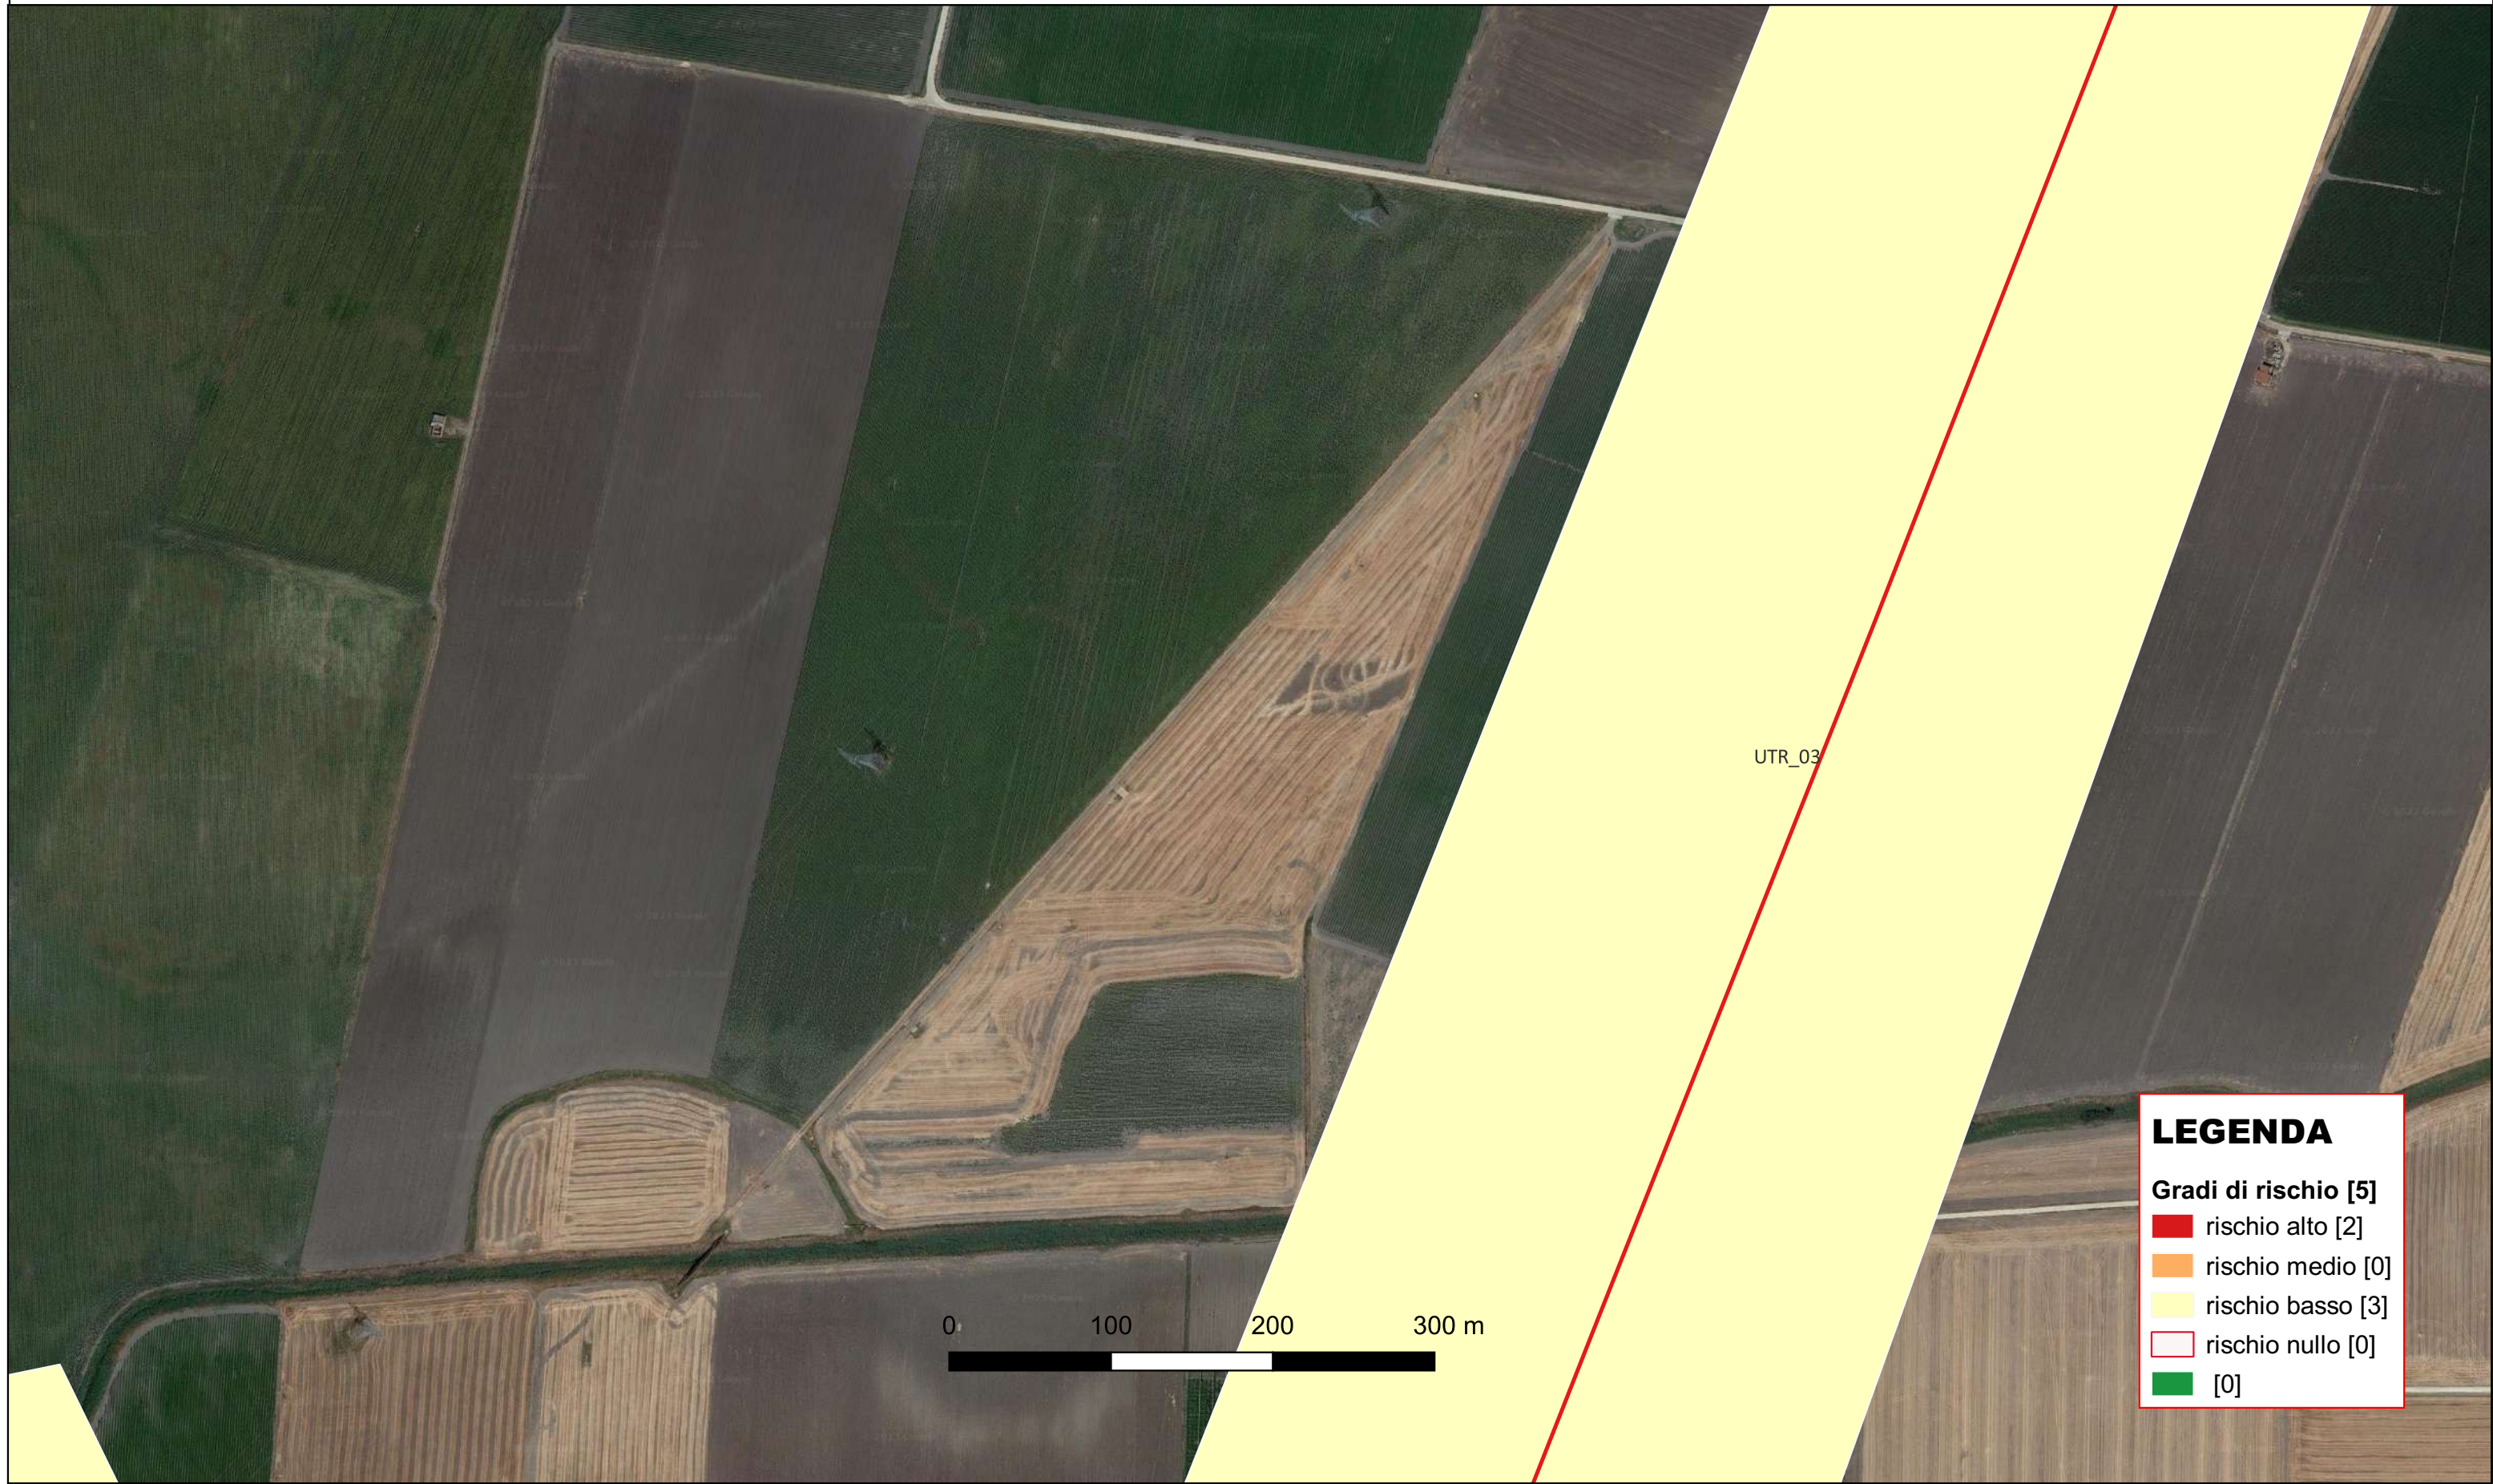

CARTA DEL RISCHIO - SABAP-FG_2023_00236-FS_000014 - area UTR_01

Masseria Del Sordo

Riferimento (VRDR)	Rischio - sintesi (VRDS)	Note (VRDN)
UTR_01	rischio basso	Area a basso rischio archeologico

CARTA DEL RISCHIO - SABAP-FG_2023_00236-FS_000014 - area UTR_02

LEGENDA

Gradi di rischio [5]

- rischio alto [2]
- rischio medio [0]
- rischio basso [3]
- rischio nullo [0]
- [0]

Riferimento (VRDR)	Rischio - sintesi (VRDS)	Note (VRDN)
UTR_02	rischio basso	Area a basso rischio archeologico

CARTA DEL RISCHIO - SABAP-FG_2023_00236-FS_000014 - area UT_02

Riferimento (VRDR)	Rischio - sintesi (VRDS)	Note (VRDN)
UT_02	rischio alto	Area ad alto rischio archeologico

CARTA DEL RISCHIO - SABAP-FG_2023_00236-FS_000014 - area UTR_03

Riferimento (VRDR)	Rischio - sintesi (VRDS)	Note (VRDN)
UTR_03	rischio basso	Area a basso rischio archeologico

CARTA DEL RISCHIO - SABAP-FG_2023_00236-FS_000014 - area UTR_04

LEGENDA

Gradi di rischio [5]