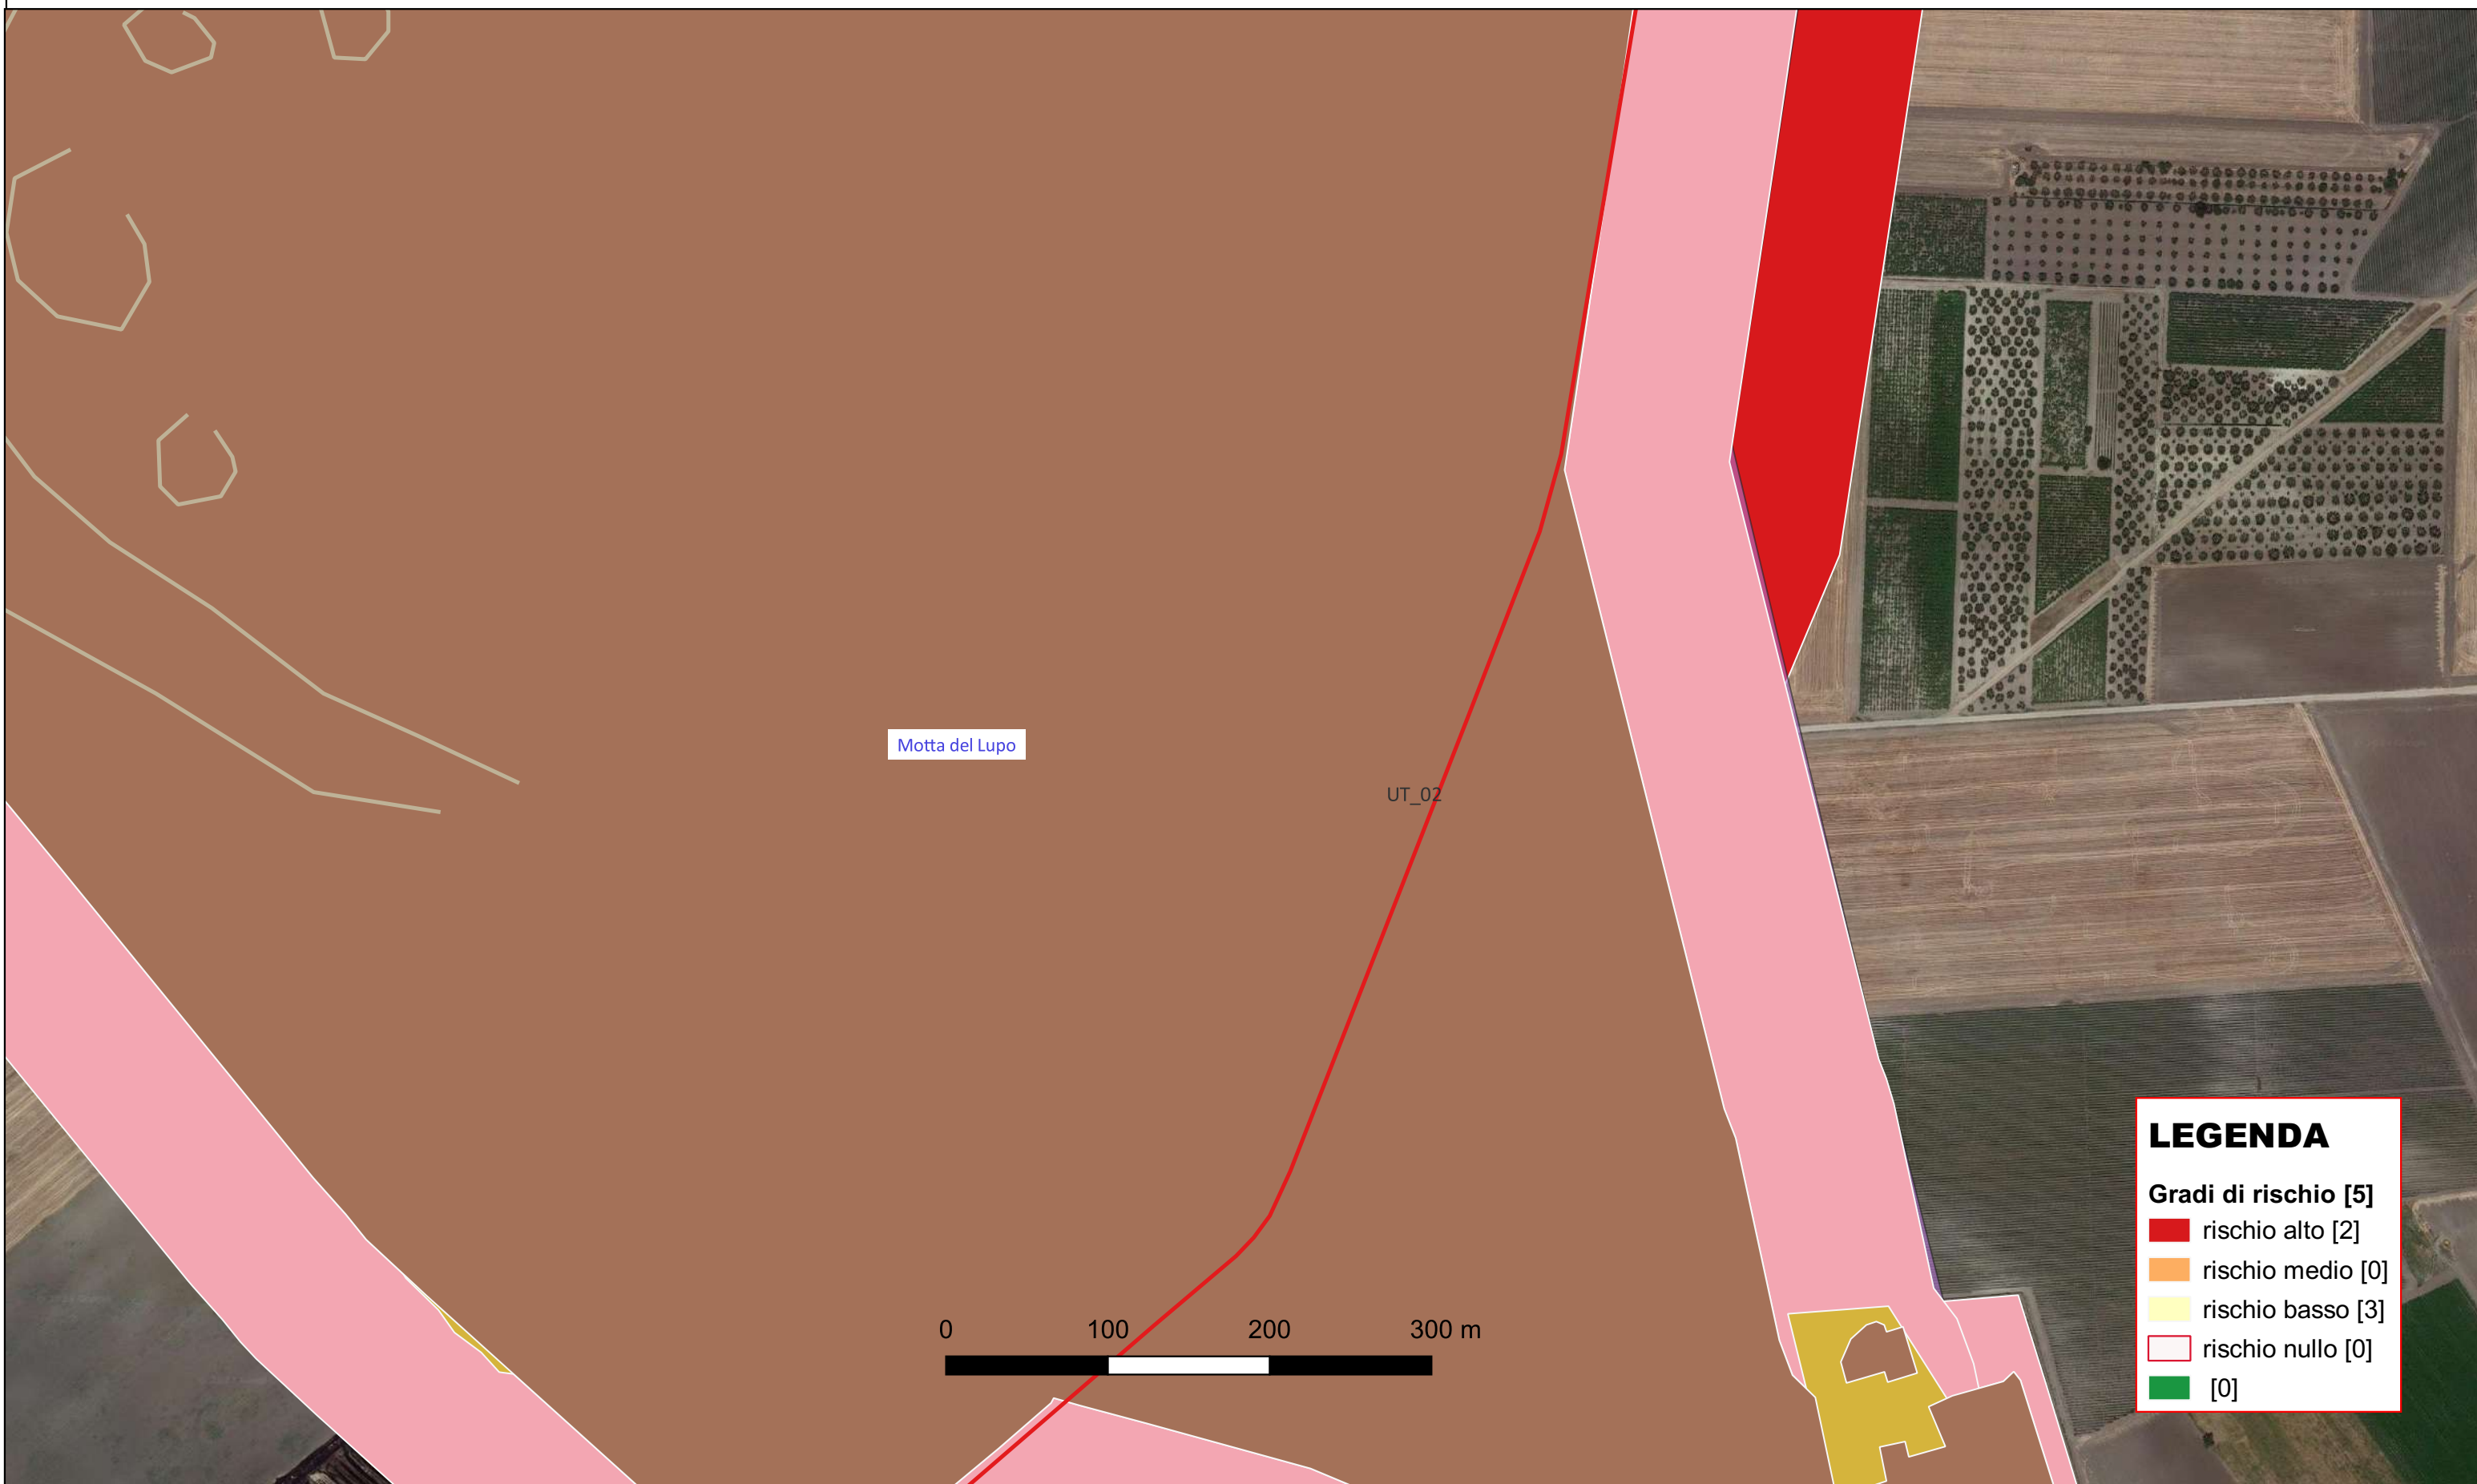

CARTA DEL RISCHIO - SABAP-FG_2023_00236-FS_000014 - area UTR_01

Masseria Del Sordo

Riferimento (VRDR)	Rischio - sintesi (VRDS)	Note (VRDN)
UTR_01	rischio basso	Area a basso rischio archeologico

CARTA DEL RISCHIO - SABAP-FG_2023_00236-FS_000014 - area UTR_02

LEGENDA

Gradi di rischio [5]

- rischio alto [2]
- rischio medio [0]
- rischio basso [3]
- rischio nullo [0]
- [0]

Riferimento (VRDR)	Rischio - sintesi (VRDS)	Note (VRDN)
UTR_02	rischio basso	Area a basso rischio archeologico

CARTA DEL RISCHIO - SABAP-FG_2023_00236-FS_000014 - area UT_02

Riferimento (VRDR)	Rischio - sintesi (VRDS)	Note (VRDN)
UT_02	rischio alto	Area ad alto rischio archeologico

CARTA DEL RISCHIO - SABAP-FG_2023_00236-FS_000014 - area UTR_03

Riferimento (VRDR)	Rischio - sintesi (VRDS)	Note (VRDN)
UTR_03	rischio basso	Area a basso rischio archeologico

CARTA DEL RISCHIO - SABAP-FG_2023_00236-FS_000014 - area UTR_04

LEGENDA

Gradi di rischio [5]