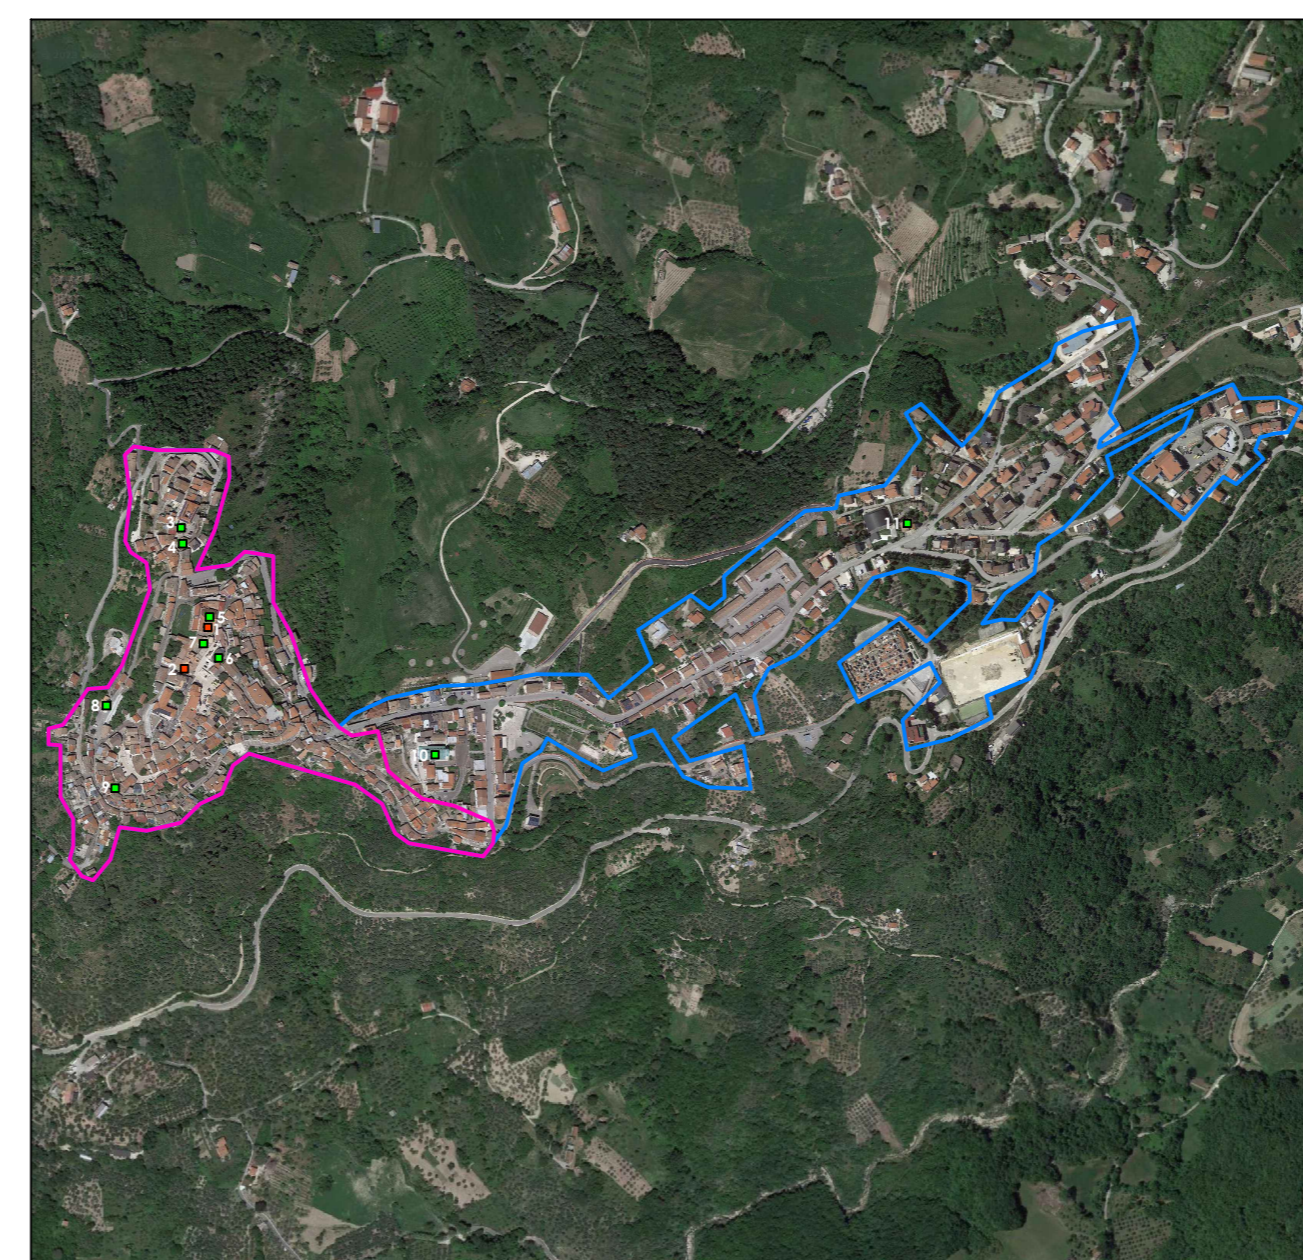

COMUNE DI SAN GIORGIO LA MOLARA (BN)

1. NEL CENTRO ABITATO
2. 1 EX CONVENTO DEI DOMINICANI - Id bene 224641
   - 2 CASTELLO LAZZIELLA - Id bene 197234
   - 3 CHIESA DEL PURGATORIO - Id bene 114001
   - 4 PALAZZO MUSCETTA - Id bene 24237
   - 5 CONVENTO EX CACCIE - Id bene 114003
   - 6 CHIESA DI SAN PIETRO - Id bene 3732091
   - 7 MARIA SS. DEL ROSARIO - Id bene 24241
   - 8 CHIESA DI SANT'ANTONIO DA PADOVA - Id bene 3732093
   - 9 FIGUCCIO - Id bene 24235
   - 10 CHIESA DELLA NOSTRA SIGNORA DI FATIMA - Id bene 3732092
   - 11 CHIESA MADONNA DELLA LIBERA - Id bene 24237

Comuni di : SAN GIORGIO LA MOLARA, MOLINARA, SAN MARCO DEI CAVOTI, BASELICE E FOIANO DI VAL FORTORE
Provincia di : BENEVENTO
Regione : CAMPANIA

PROFONDI
OPERA
OGGETTO
DATA : Agosto 2023
SCALA : 1:10,000
FIDELITA' : Tipologia : D (disegno) | Lingua : ITALIANO

PROFONDI
OPERA
OGGETTO
DATA : Agosto 2023
SCALA : 1:10,000
FIDELITA' : Tipologia : D (disegno) | Lingua : ITALIANO

PROFONDI
OPERA
OGGETTO
DATA : Agosto 2023
SCALA : 1:10,000
FIDELITA' : Tipologia : D (disegno) | Lingua : ITALIANO

PROFONDI
OPERA
OGGETTO
DATA : Agosto 2023
SCALA : 1:10,000
FIDELITA' : Tipologia : D (disegno) | Lingua : ITALIANO

PROFONDI	OGGETTO	DATA	SCALA	FIDELITA'	Tipologia	Lingua
PROFONDI	OGGETTO	DATA	SCALA	FIDELITA'	Tipologia	Lingua