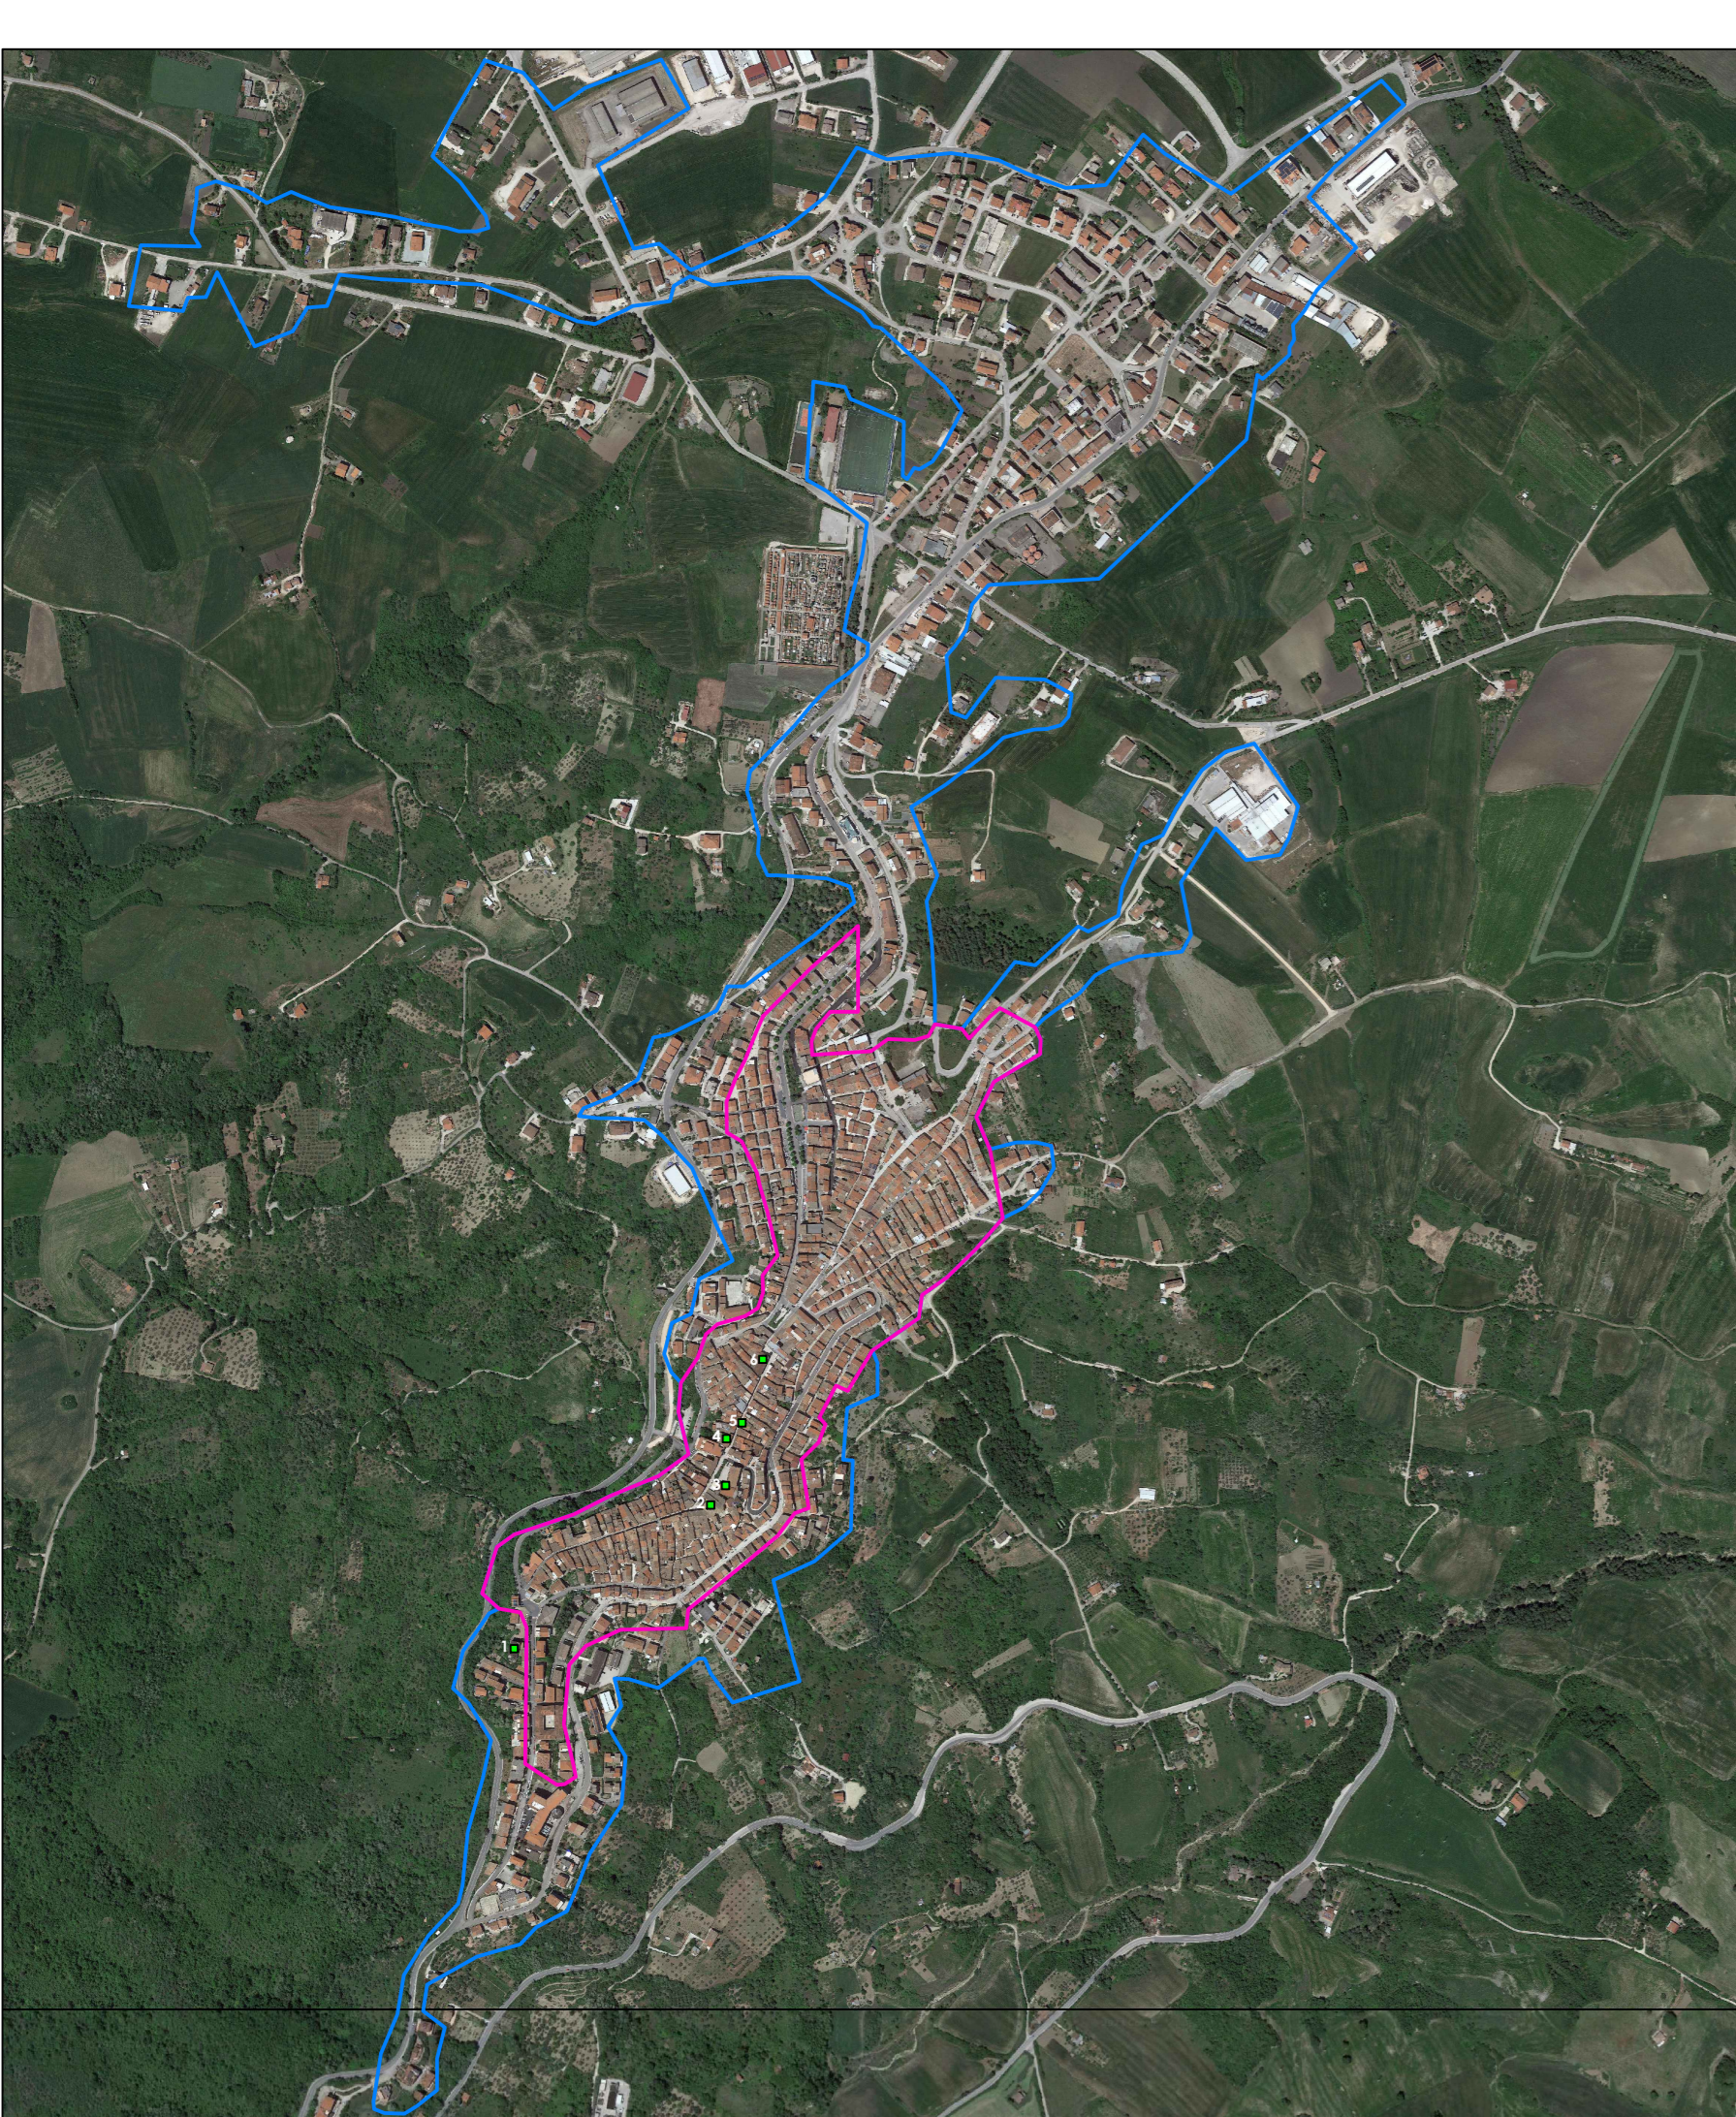

COMUNE DI SAN BARTOLOMEO IN GALDO (BN)

1. NEL CENTRO ABITATO
2. 1 CHIESA DEL CARMINE - Id bene 3732097
   - 2 CHIESA DI S. BARTOLOMEO - Id bene 138842
   - 3 PALAZZO MARTINI - Id bene 241853
   - 4 ABITAZIONE AL 38 DEL CORSO - Id bene 228474
   - 5 PALAZZO DE ROSA - Id bene 241846
   - 6 CHIESA IMMACOLATA CONCEZIONE - Id bene 241853