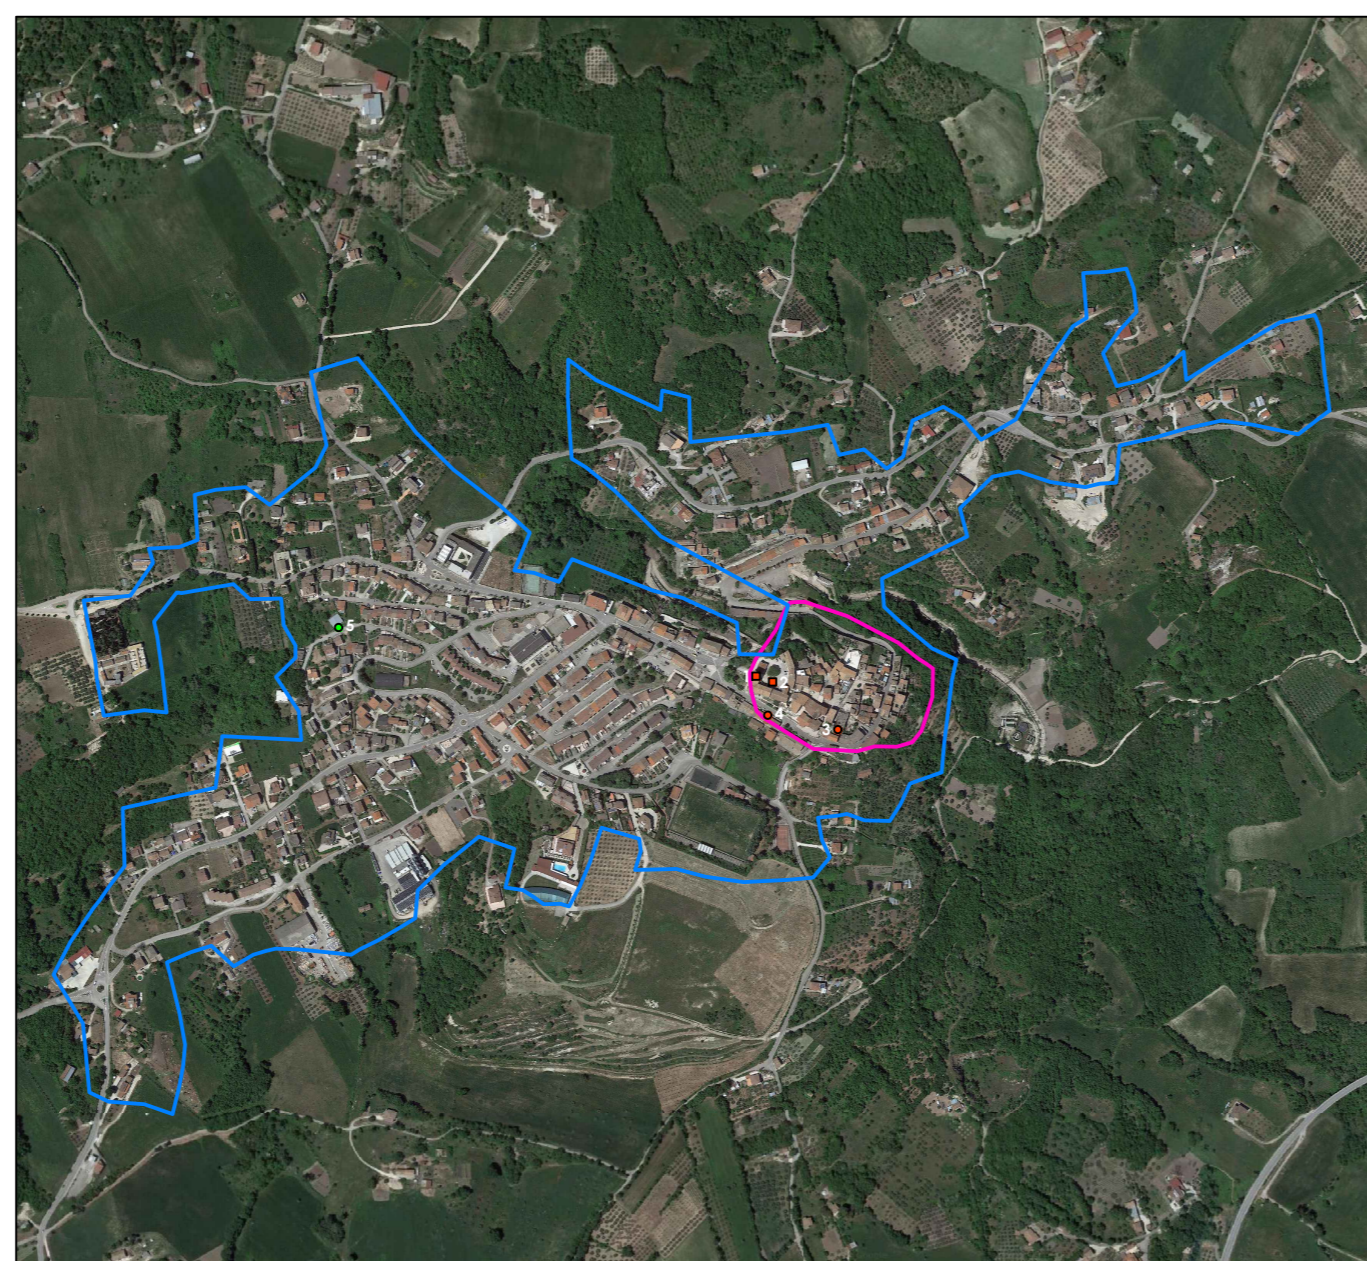

CASALBORE (AV)

1. NEL CENTRO ABITATO
2. 1 TORRE - Id bene 227190
   - 2 CASTELLO DEL SECCO - Id bene 204517
   - 3 AREA CON STRUTTURE FALCOCRISTIANE E MEDIOEVALI - Id bene 314191
   - 4 STRADE CON PRESERVAZIONE DI STRUTTURE ANTICHE - Id bene 314191
   - 5 TEMPIO TRAIACO DI CASALBORE - Id bene 319394