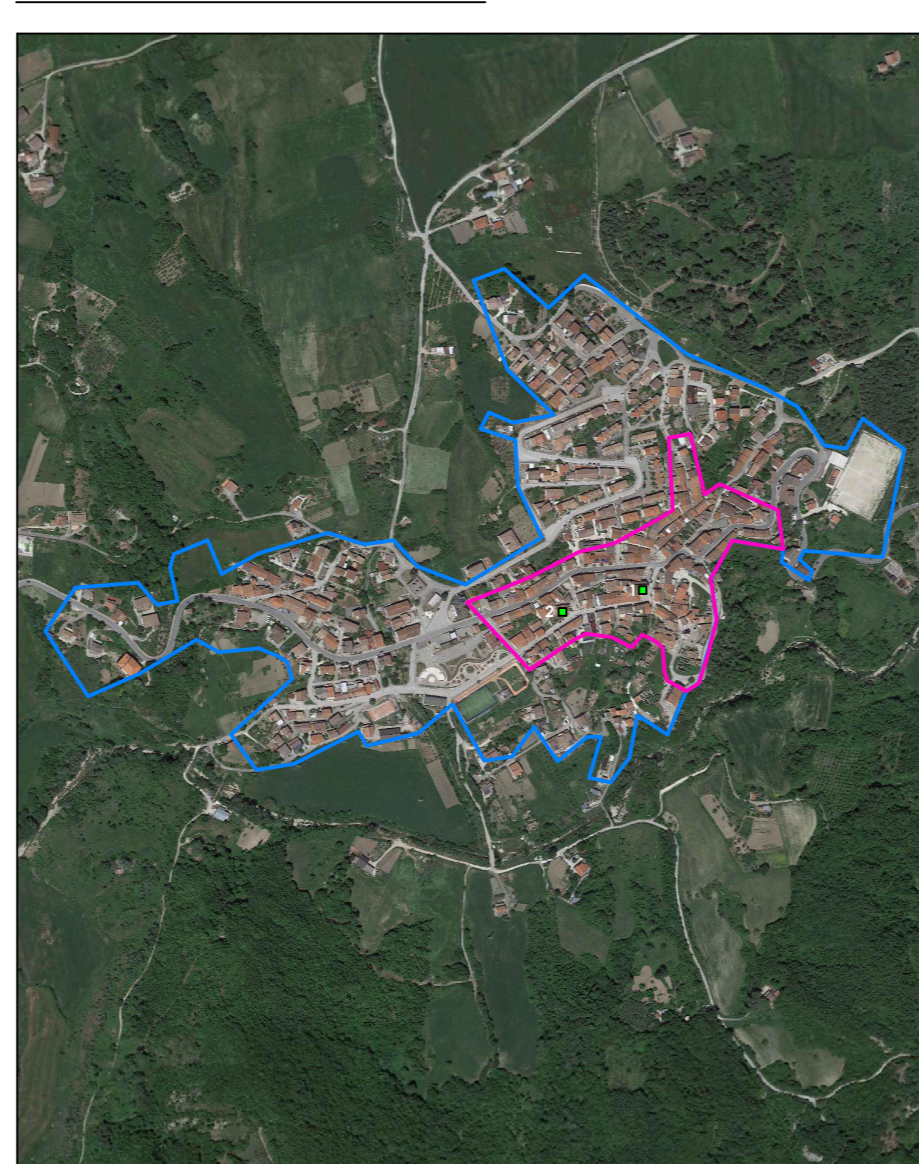

COMUNE DI FOIANO DI VAL FORTORE