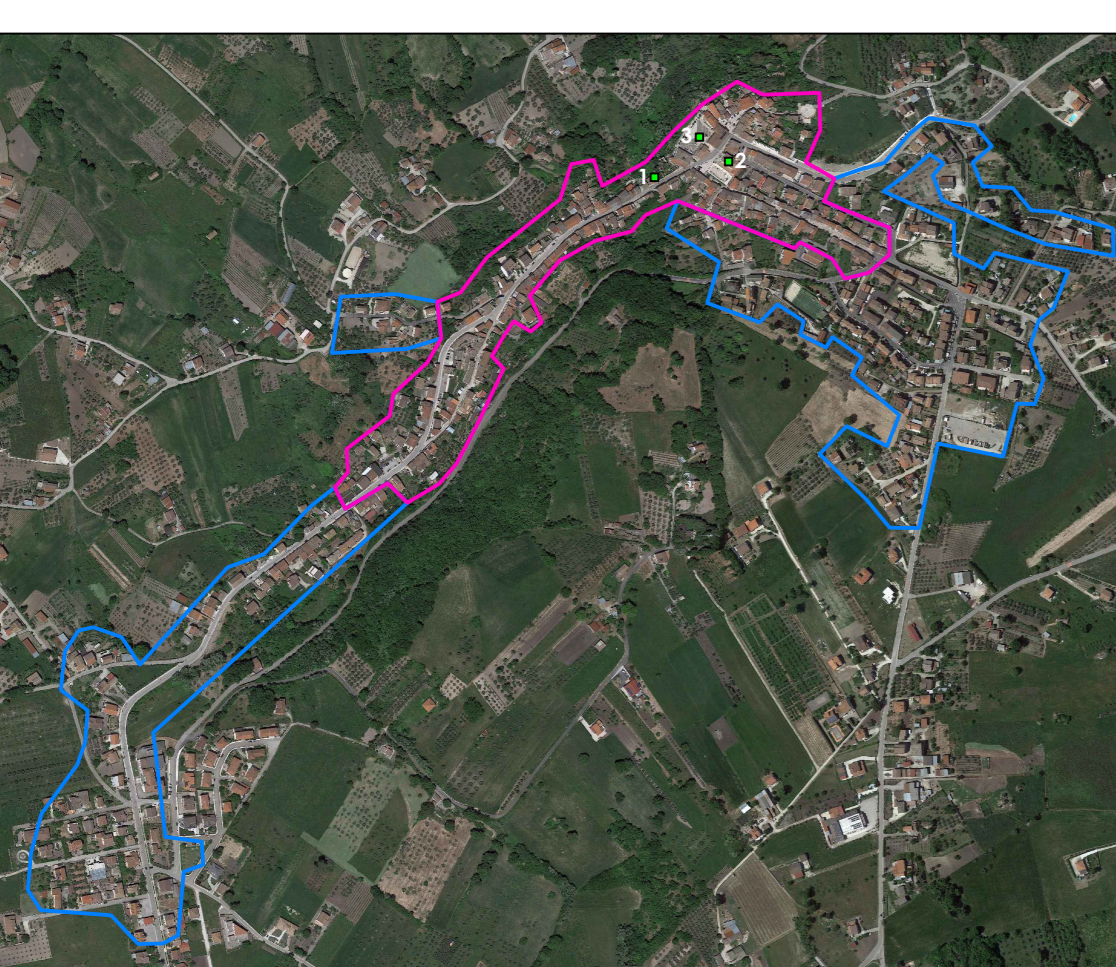

COMUNE DI PAGO VEIANO (BN)

1. NEL CENTRO ABITATO
2. 1 PALAZZO PONTIERI - Id bene 24271
   - 2 CHIESA DI SAN DONATO - Id bene 24243
   - 3 PALAZZO DEL MARCHESE DI S. MARCO (NON PIU' ESISTENTE) - Id bene 24184