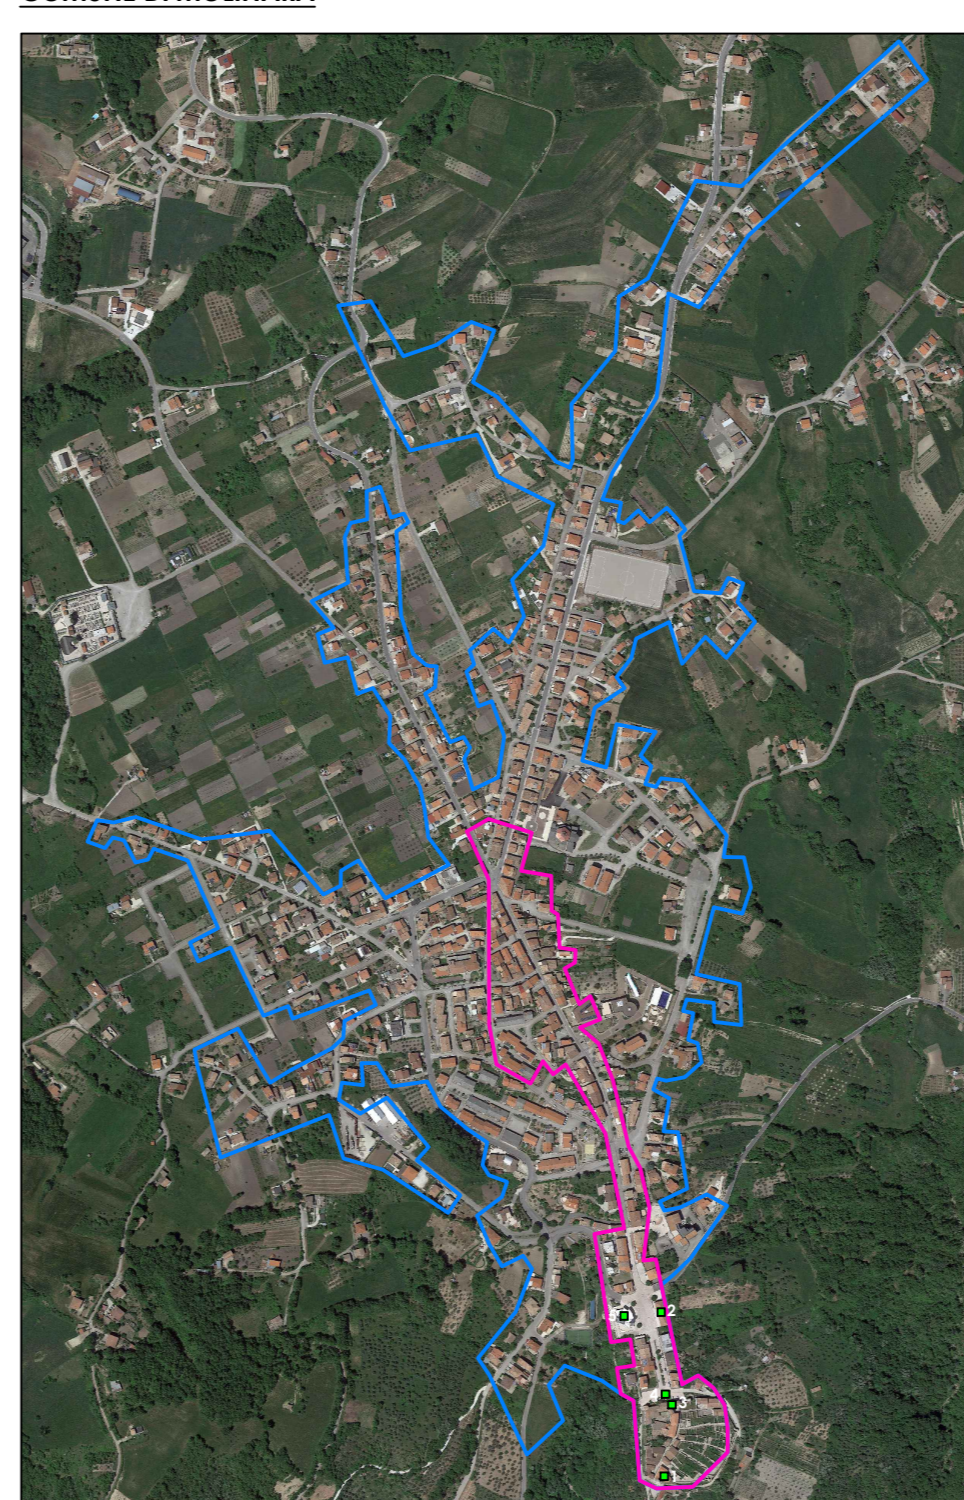

COMUNE DI MOLINARA