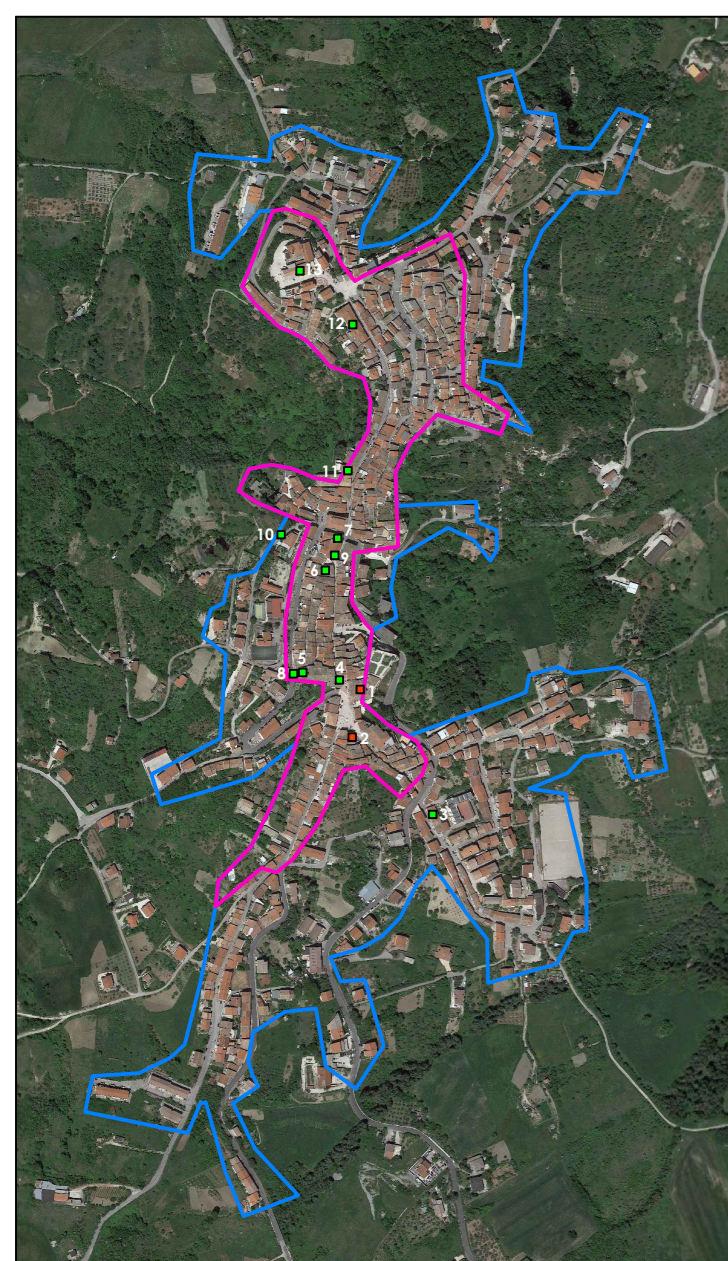

COMUNE DI BASELICE