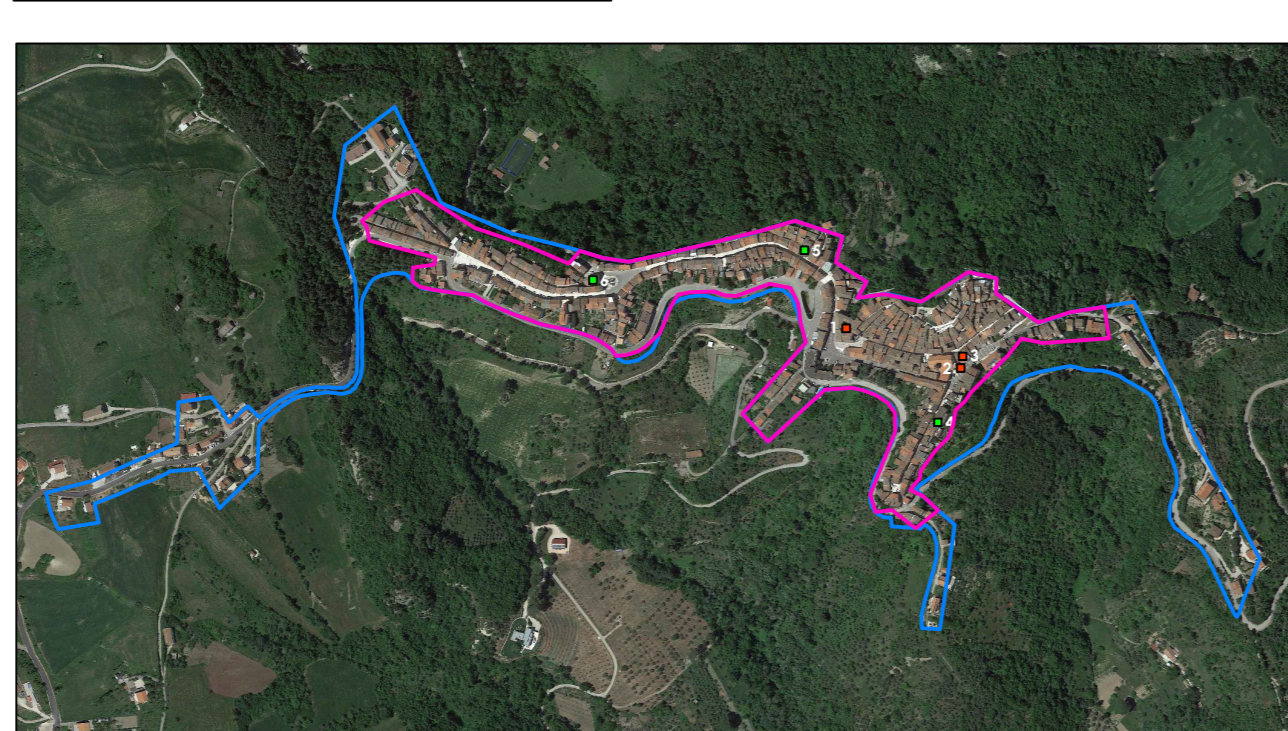

COMUNE DI CASTELVETERE IN VALFORTORE (BN)

1. NEL CENTRO ABITATO
2. 1 PALAZZO MOSCATELLI - Id bene 241715
   - 2 TORRE CIVICA - Id bene 272892
   - 3 CASTELLO (VANTO) - Id bene 204200
   - 4 CHIESA DI MARIA SANTISSIMA ANNUNZIATA - Id bene 142031
   - 5 CHIESA DI MARIA DELLE GRAZIE - Id bene 3733147
   - 6 CHIESA DELL'INCORNATA - Id bene 3733148