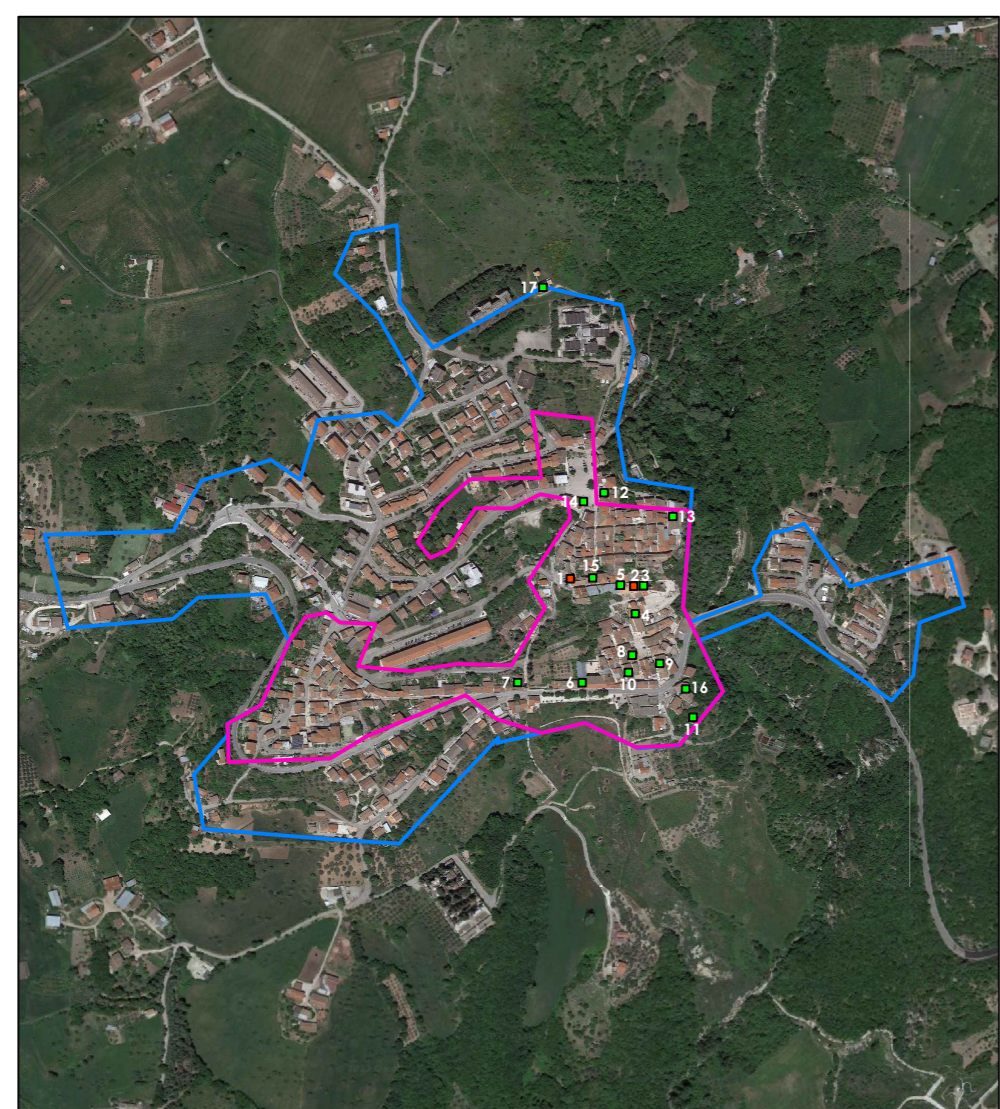

COMUNE DI BUONALBERGO (BN)