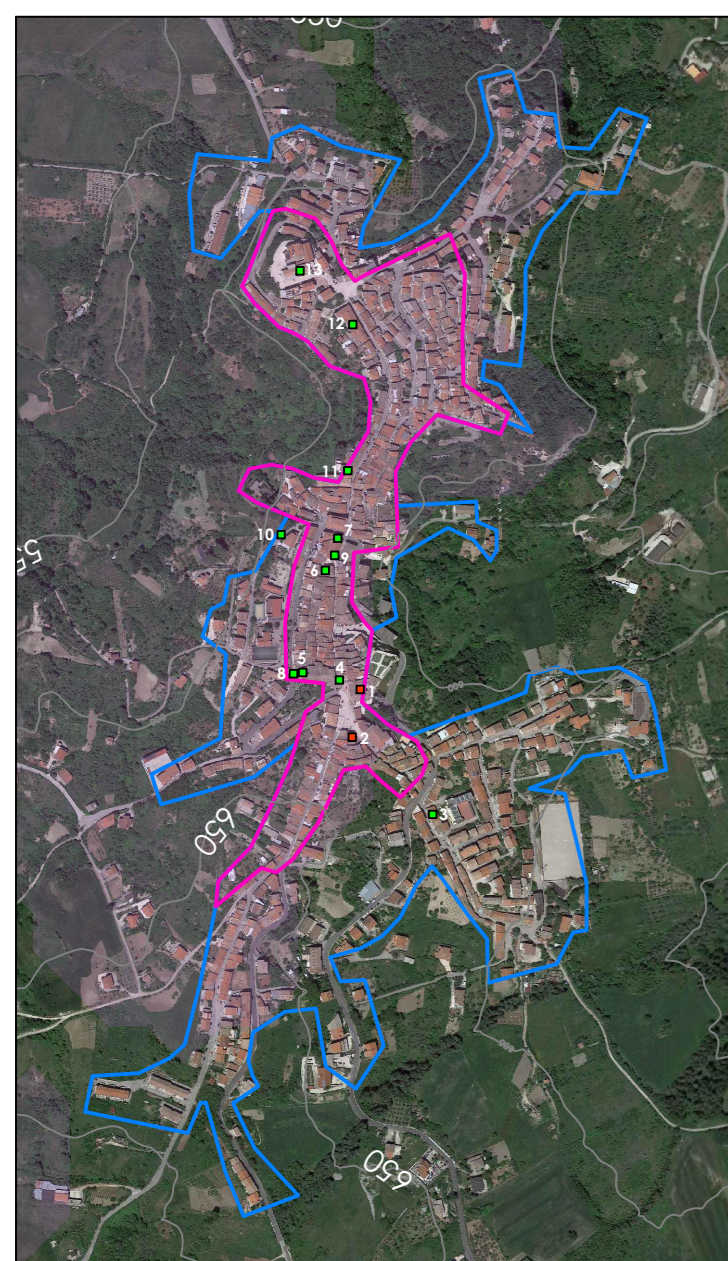

COMUNE DI BASELICE