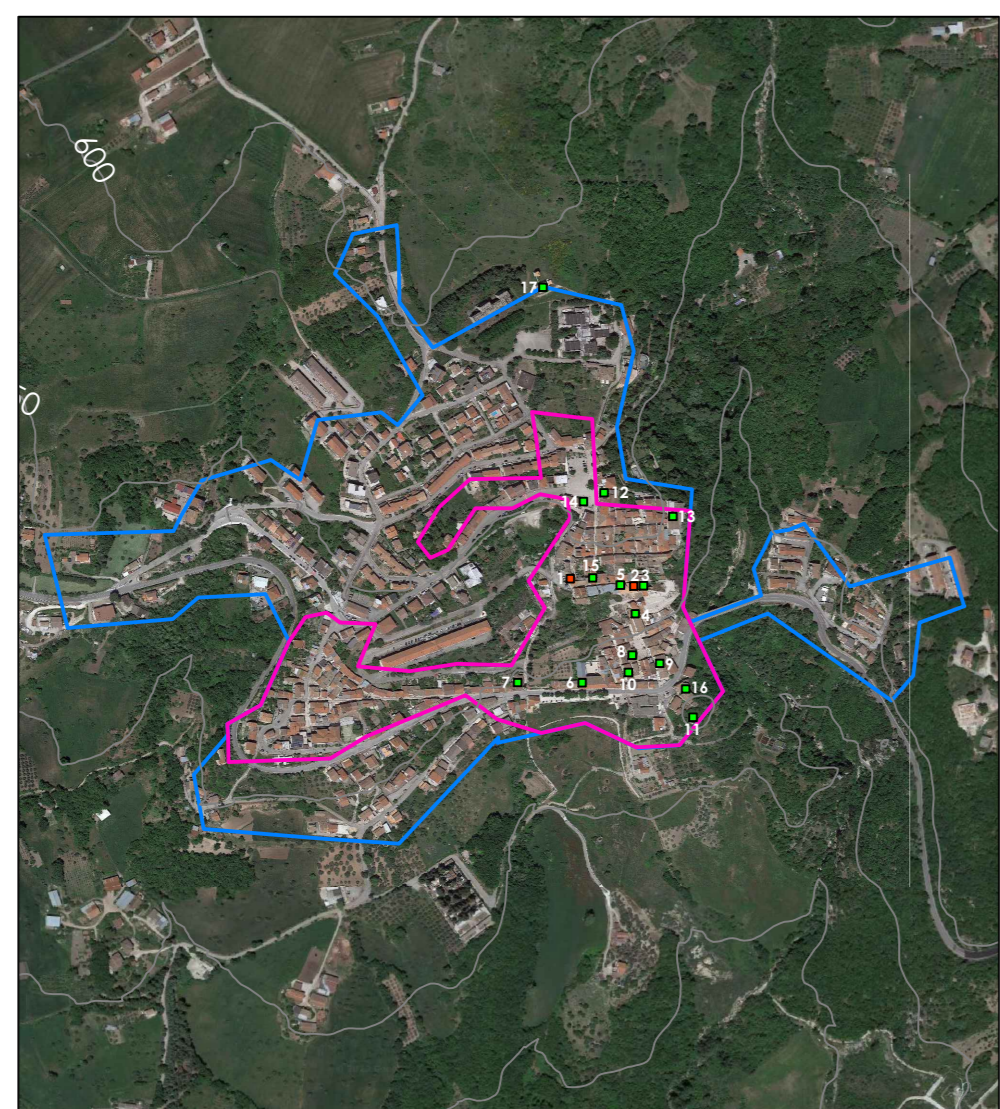

COMUNE DI BUONALBERGO (BN)