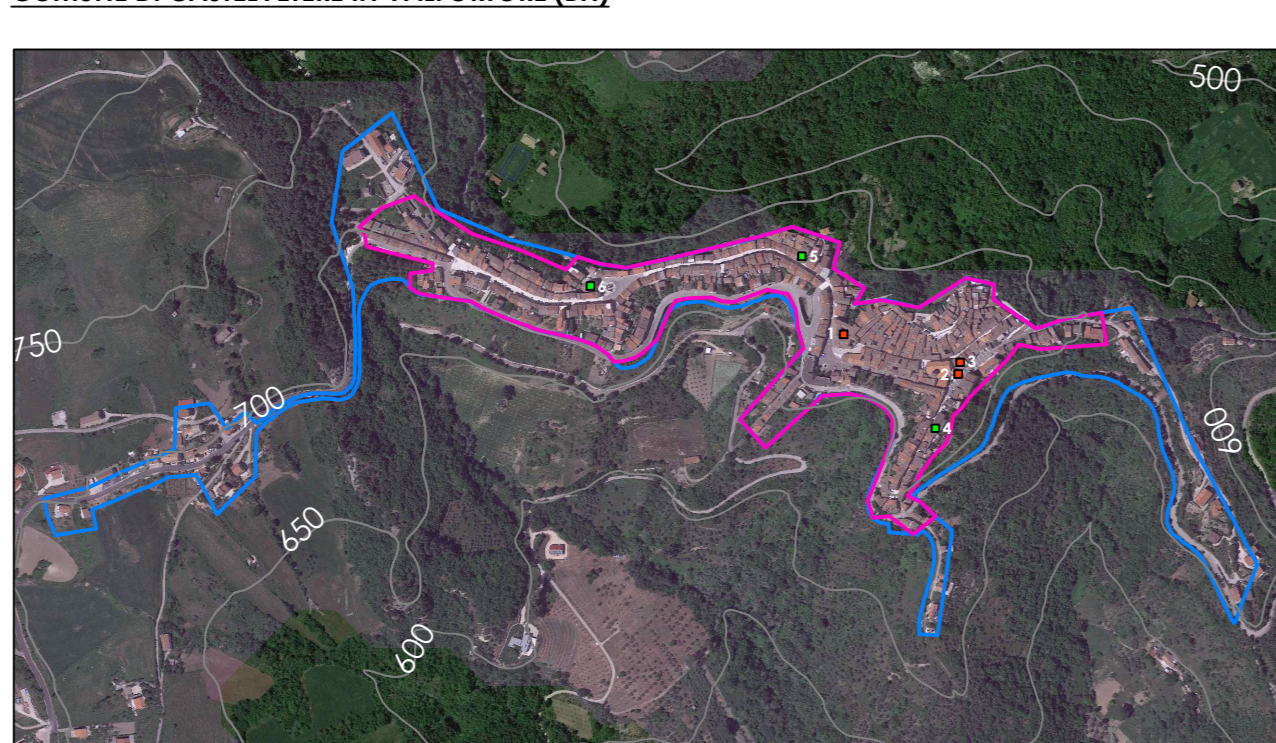

COMUNE DI CASTELVETERE IN VALFORTORE (BN)

- NEL CENTRO ABITATO
  1 PALAZZO MOSCATELLI - Id bene 241716
  2 TORRE CIVICA - Id bene 272872
  3 CASTELLO (AVANZI) - Id bene 204200
  4 CHIESA DI MARIA SANTISSIMA ANNUNZIATA - Id bene 142031
  5 CHIESA DI MARIA DELLE GRAZIE - Id bene 3733147
  6 CHIESA DELL'INCORONATA - Id bene 3733148