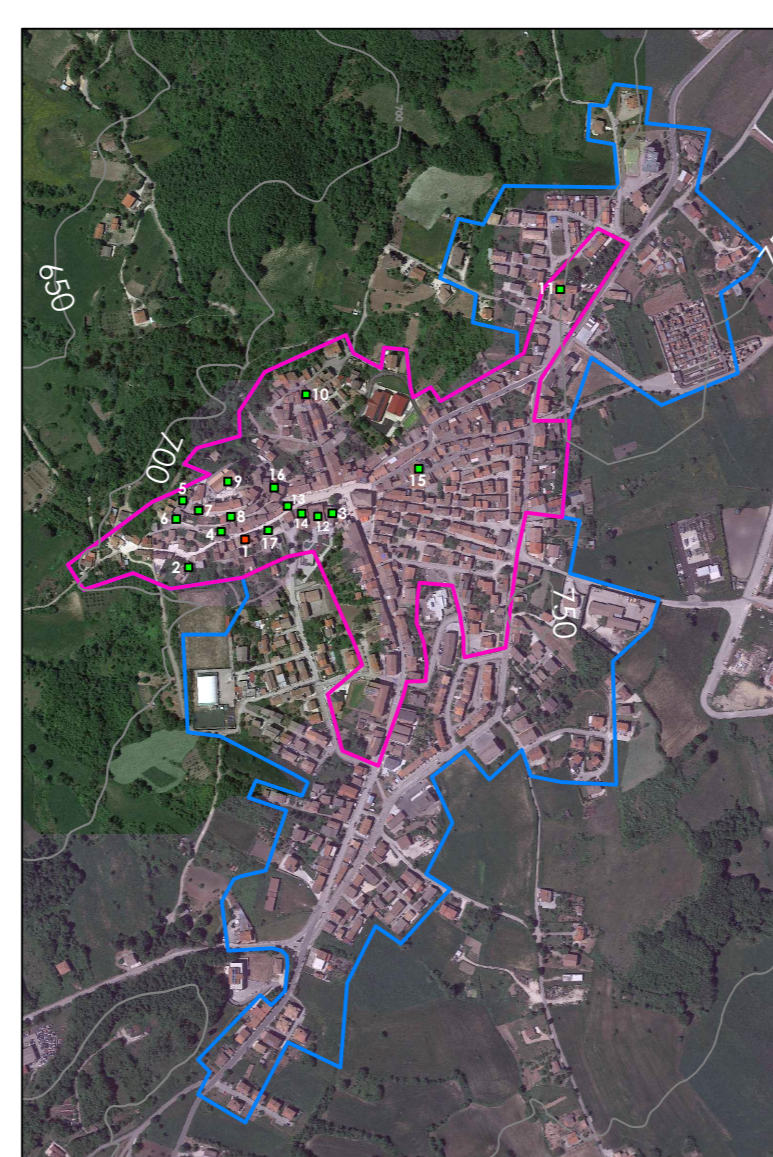

COMUNE DI COLLE SANMITA (BN)