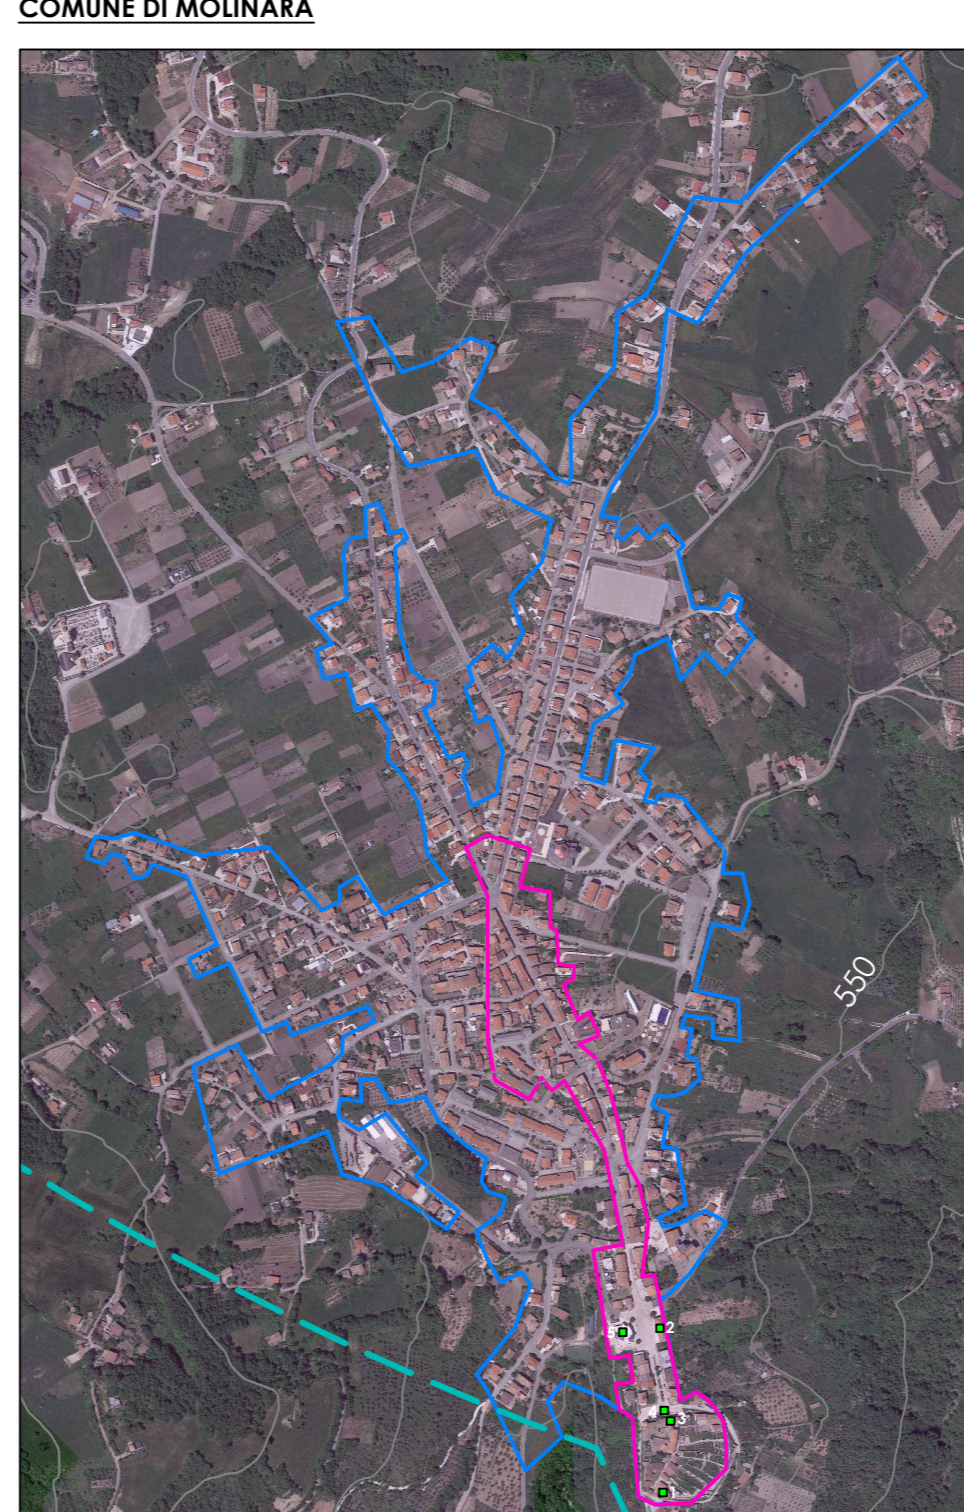

COMUNE DI MOLINARA