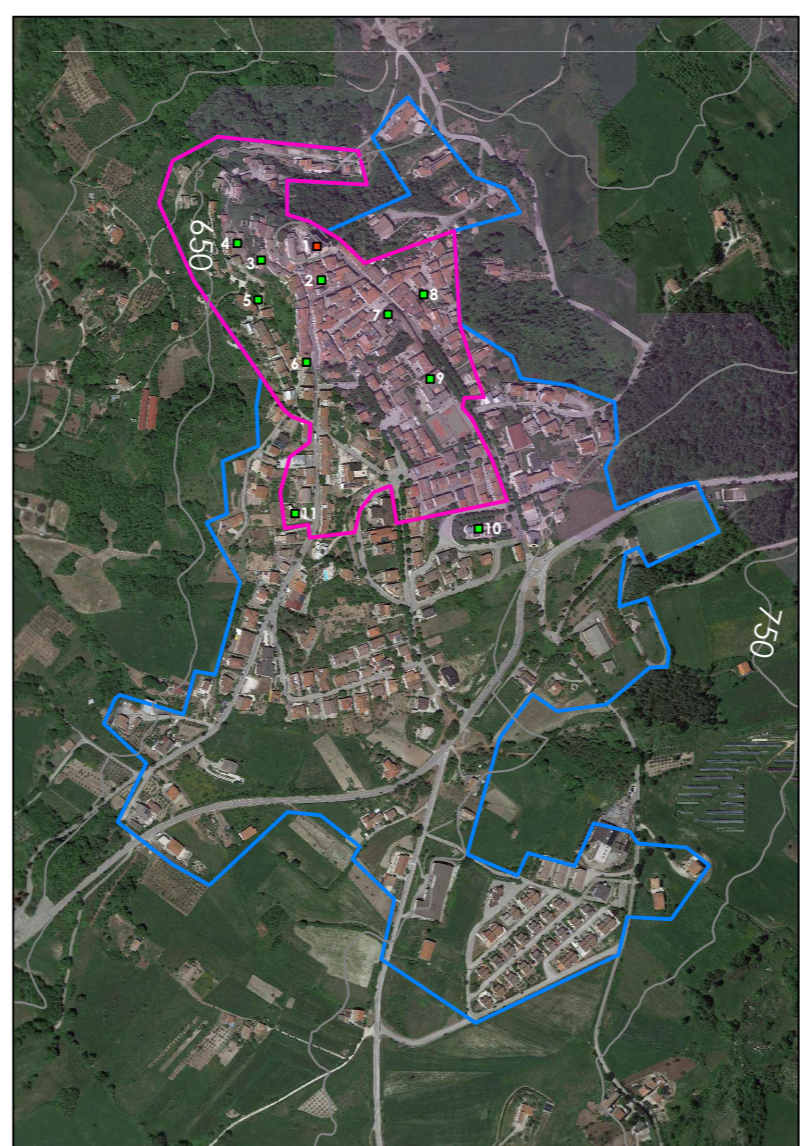

COMUNE DI CIRCELLO (BN)