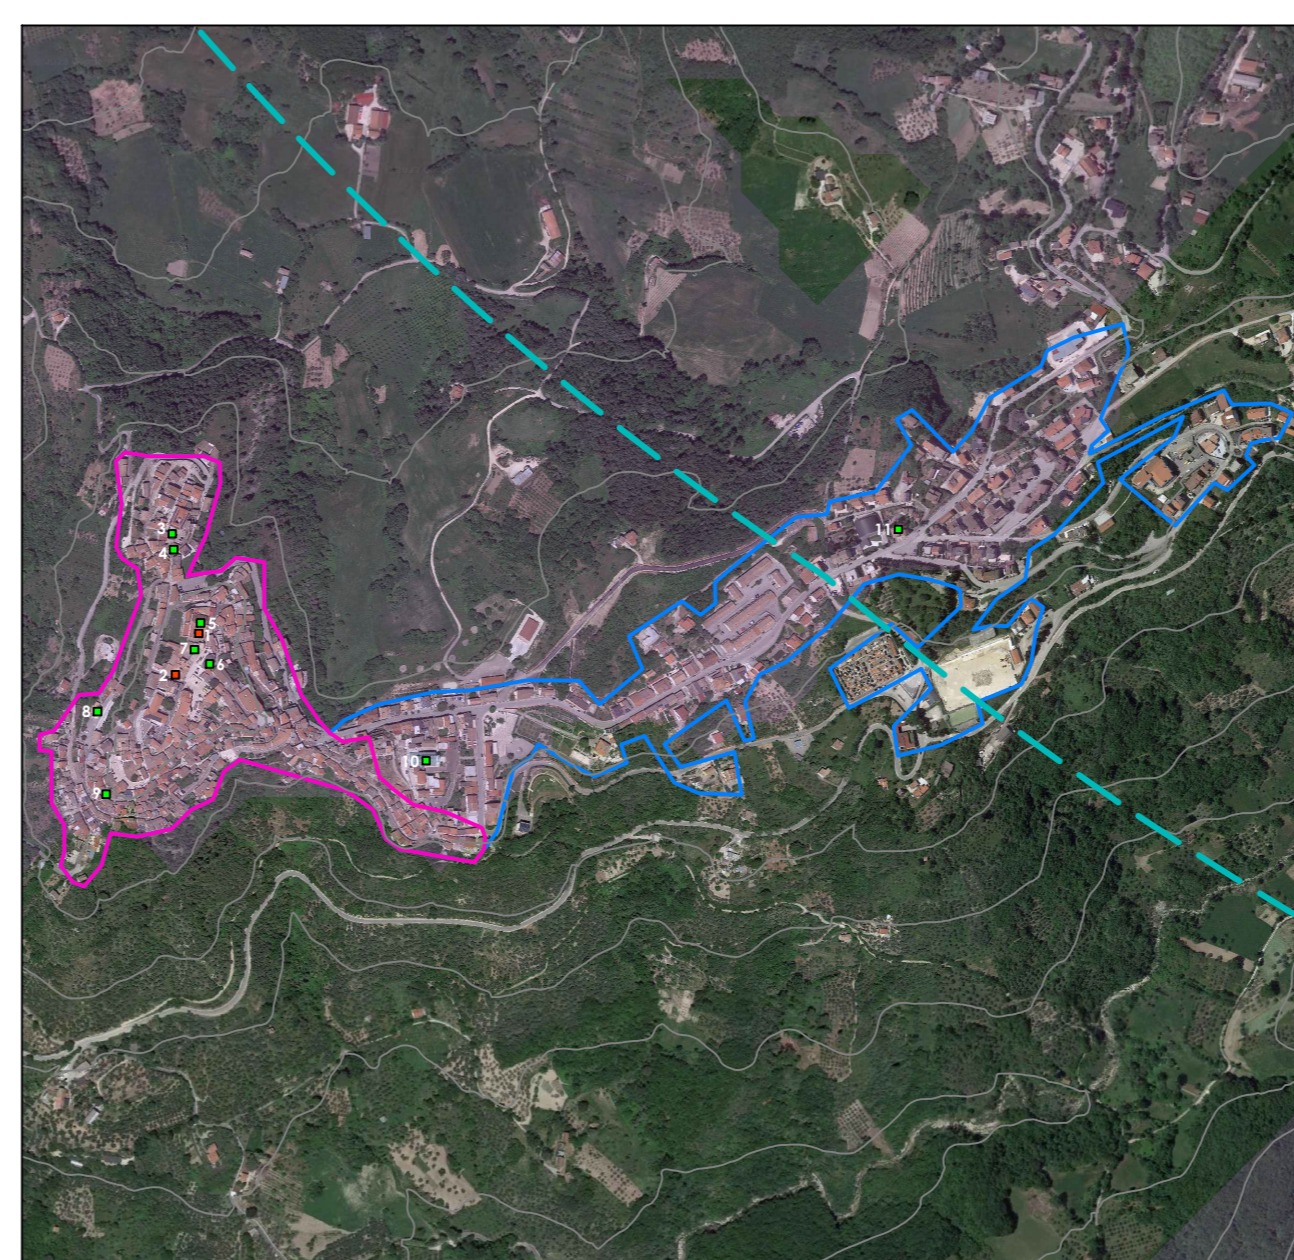

COMUNE DI SAN GIORGIO LA MOLARA (BN)

- NEL CENTRO ABITATO
  1 EX CONVENTO DEI DOMINICANI - Id bene 224541
  2 CASTELLO IAZZOLA - Id bene 197234
  3 CHIESA DEL PURGATORIO - Id bene 114001
  4 PALAZZO MUSCETTA - Id bene 24237
  5 CONVENTO EX CACCARE - Id bene 114003
  6 CHIESA DI SAN PIETRO - Id bene 3732091
  7 MARIA SS. DEL ROSARIO - Id bene 24341
  8 CHIESA DI SANT'ANTONIO DA PADOVA - Id bene 3732093
  9 FIGUCCIO - Id bene 24235
  10 CHIESA DELLA NOSTRA SIGNORA DI FATIMA - Id bene 3732092
  11 CHIESA MADONNA DELLA LIBERA - Id bene 24239

Comuni di : SAN GIORGIO LA MOLARA, MOLINARA, SAN MARCO DEI CAVOTI, BASELICE E FOIANO DI VAL FORTORE
Provincia di : BENEVENTO
Regione : CAMPANIA

IVPC logo and contact information for I.V.P.C. S.r.l. including address and phone number.

PROGETTO PER IL RIFACIMENTO E POTENZIAMENTO DI UN PARCO EOLICO

TITOLO ELABORATO : ELEMENTI ANTROPICI DEL PAESAGGIO - ARCHITETTONICI ED URBANISTICI - DETAGLIO NUCLEI URBANI CON ZVI VISIBILI - POTENZIALITA IN AREA DI INDAGINE SU MODELLO OROGRAFICO E FASCE DI PERCEZIONE VISIVA POTENZIALE

DATA : Agosto 2023
SCALA : 1:10.000
Foglio :
Tipologia : D (disegno)
Lingua : ITALIANO

Professional stamps and signatures of the project team, including IVPC and other technical staff.

Table with columns for revision number, date, and status, detailing the project's development stages.