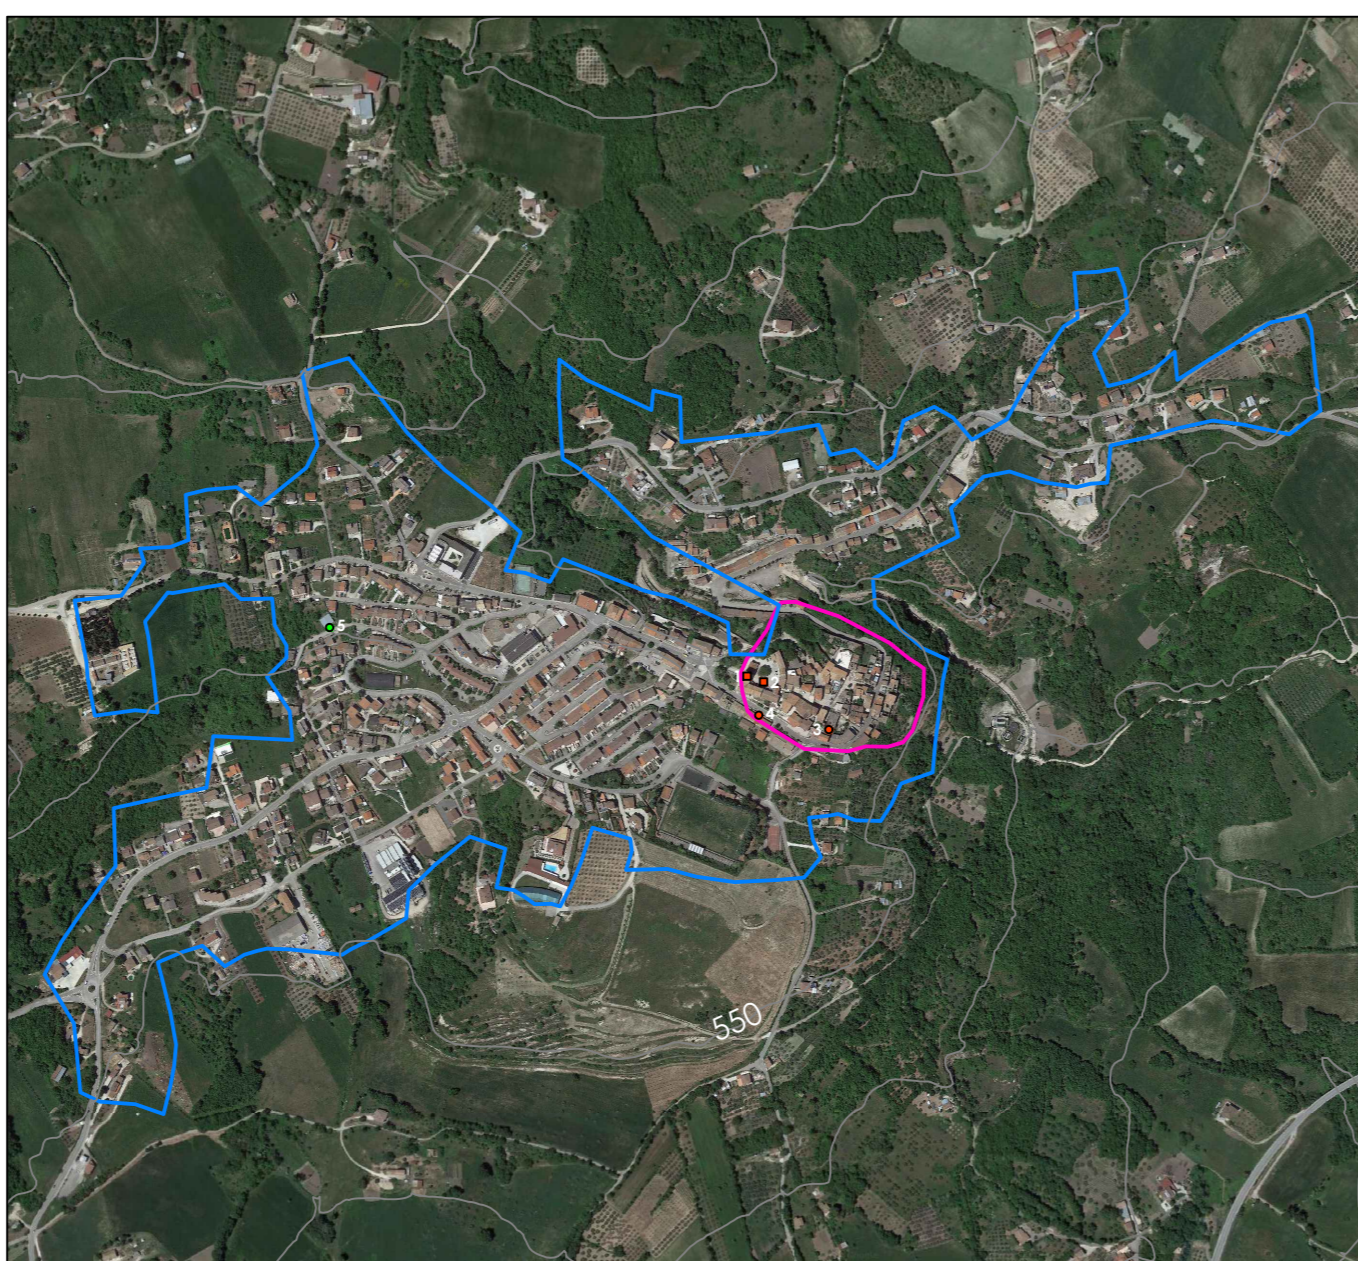

CASALBORE (AV)

- NEL CENTRO ABITATO
  1 FORTE - Id bene 27790
  2 CASTELLO DEL SECCO - Id bene 204517
  3 AREA CON STRUTTURE FALCOCRISTIANE E MEDIOEVALI - Id bene 314191
  4 STRADE CON FRESCAIA E STRUTTURE ANTICHE - Id bene 314191
  5 TEMPIO TRAUICO DI CASALBORE - Id bene 319534