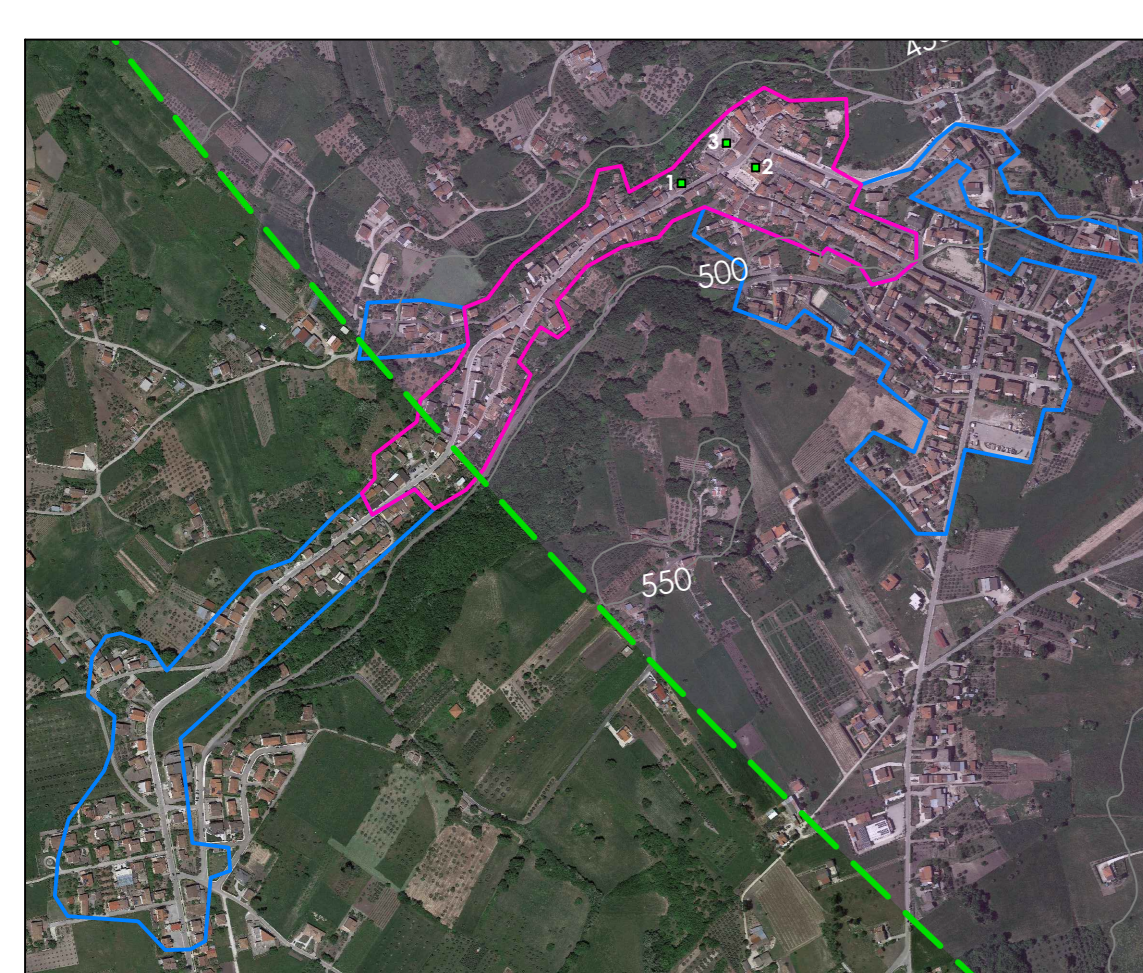

COMUNE DI PAGO VEIANO (BN)

- NEL CENTRO ABITATO
  1 PALAZZO PAVIERI - Id bene 24271
  2 CHIESA DI SAN DONATO - Id bene 24235
  3 PALAZZO DEI MARCHESE DI S. MARCO (NON PIU' ESISTENTE) - Id bene 24184