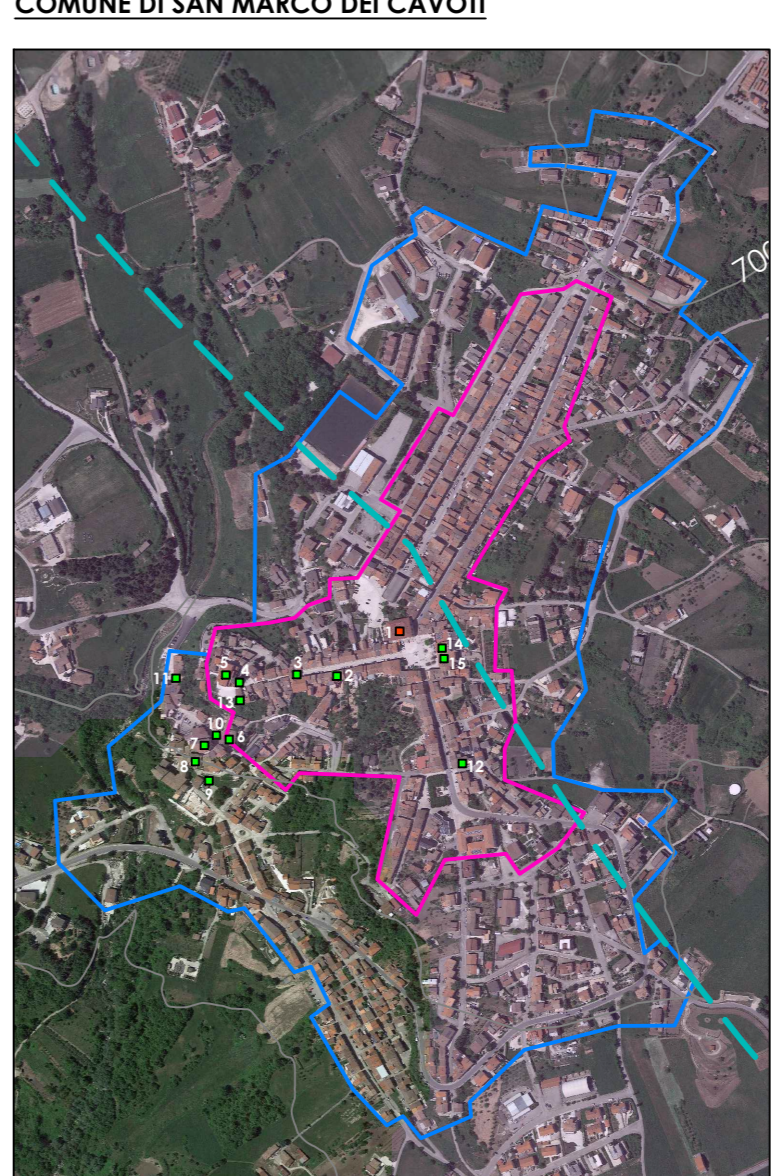

COMUNE DI SAN MARCO DEI CAVOTI