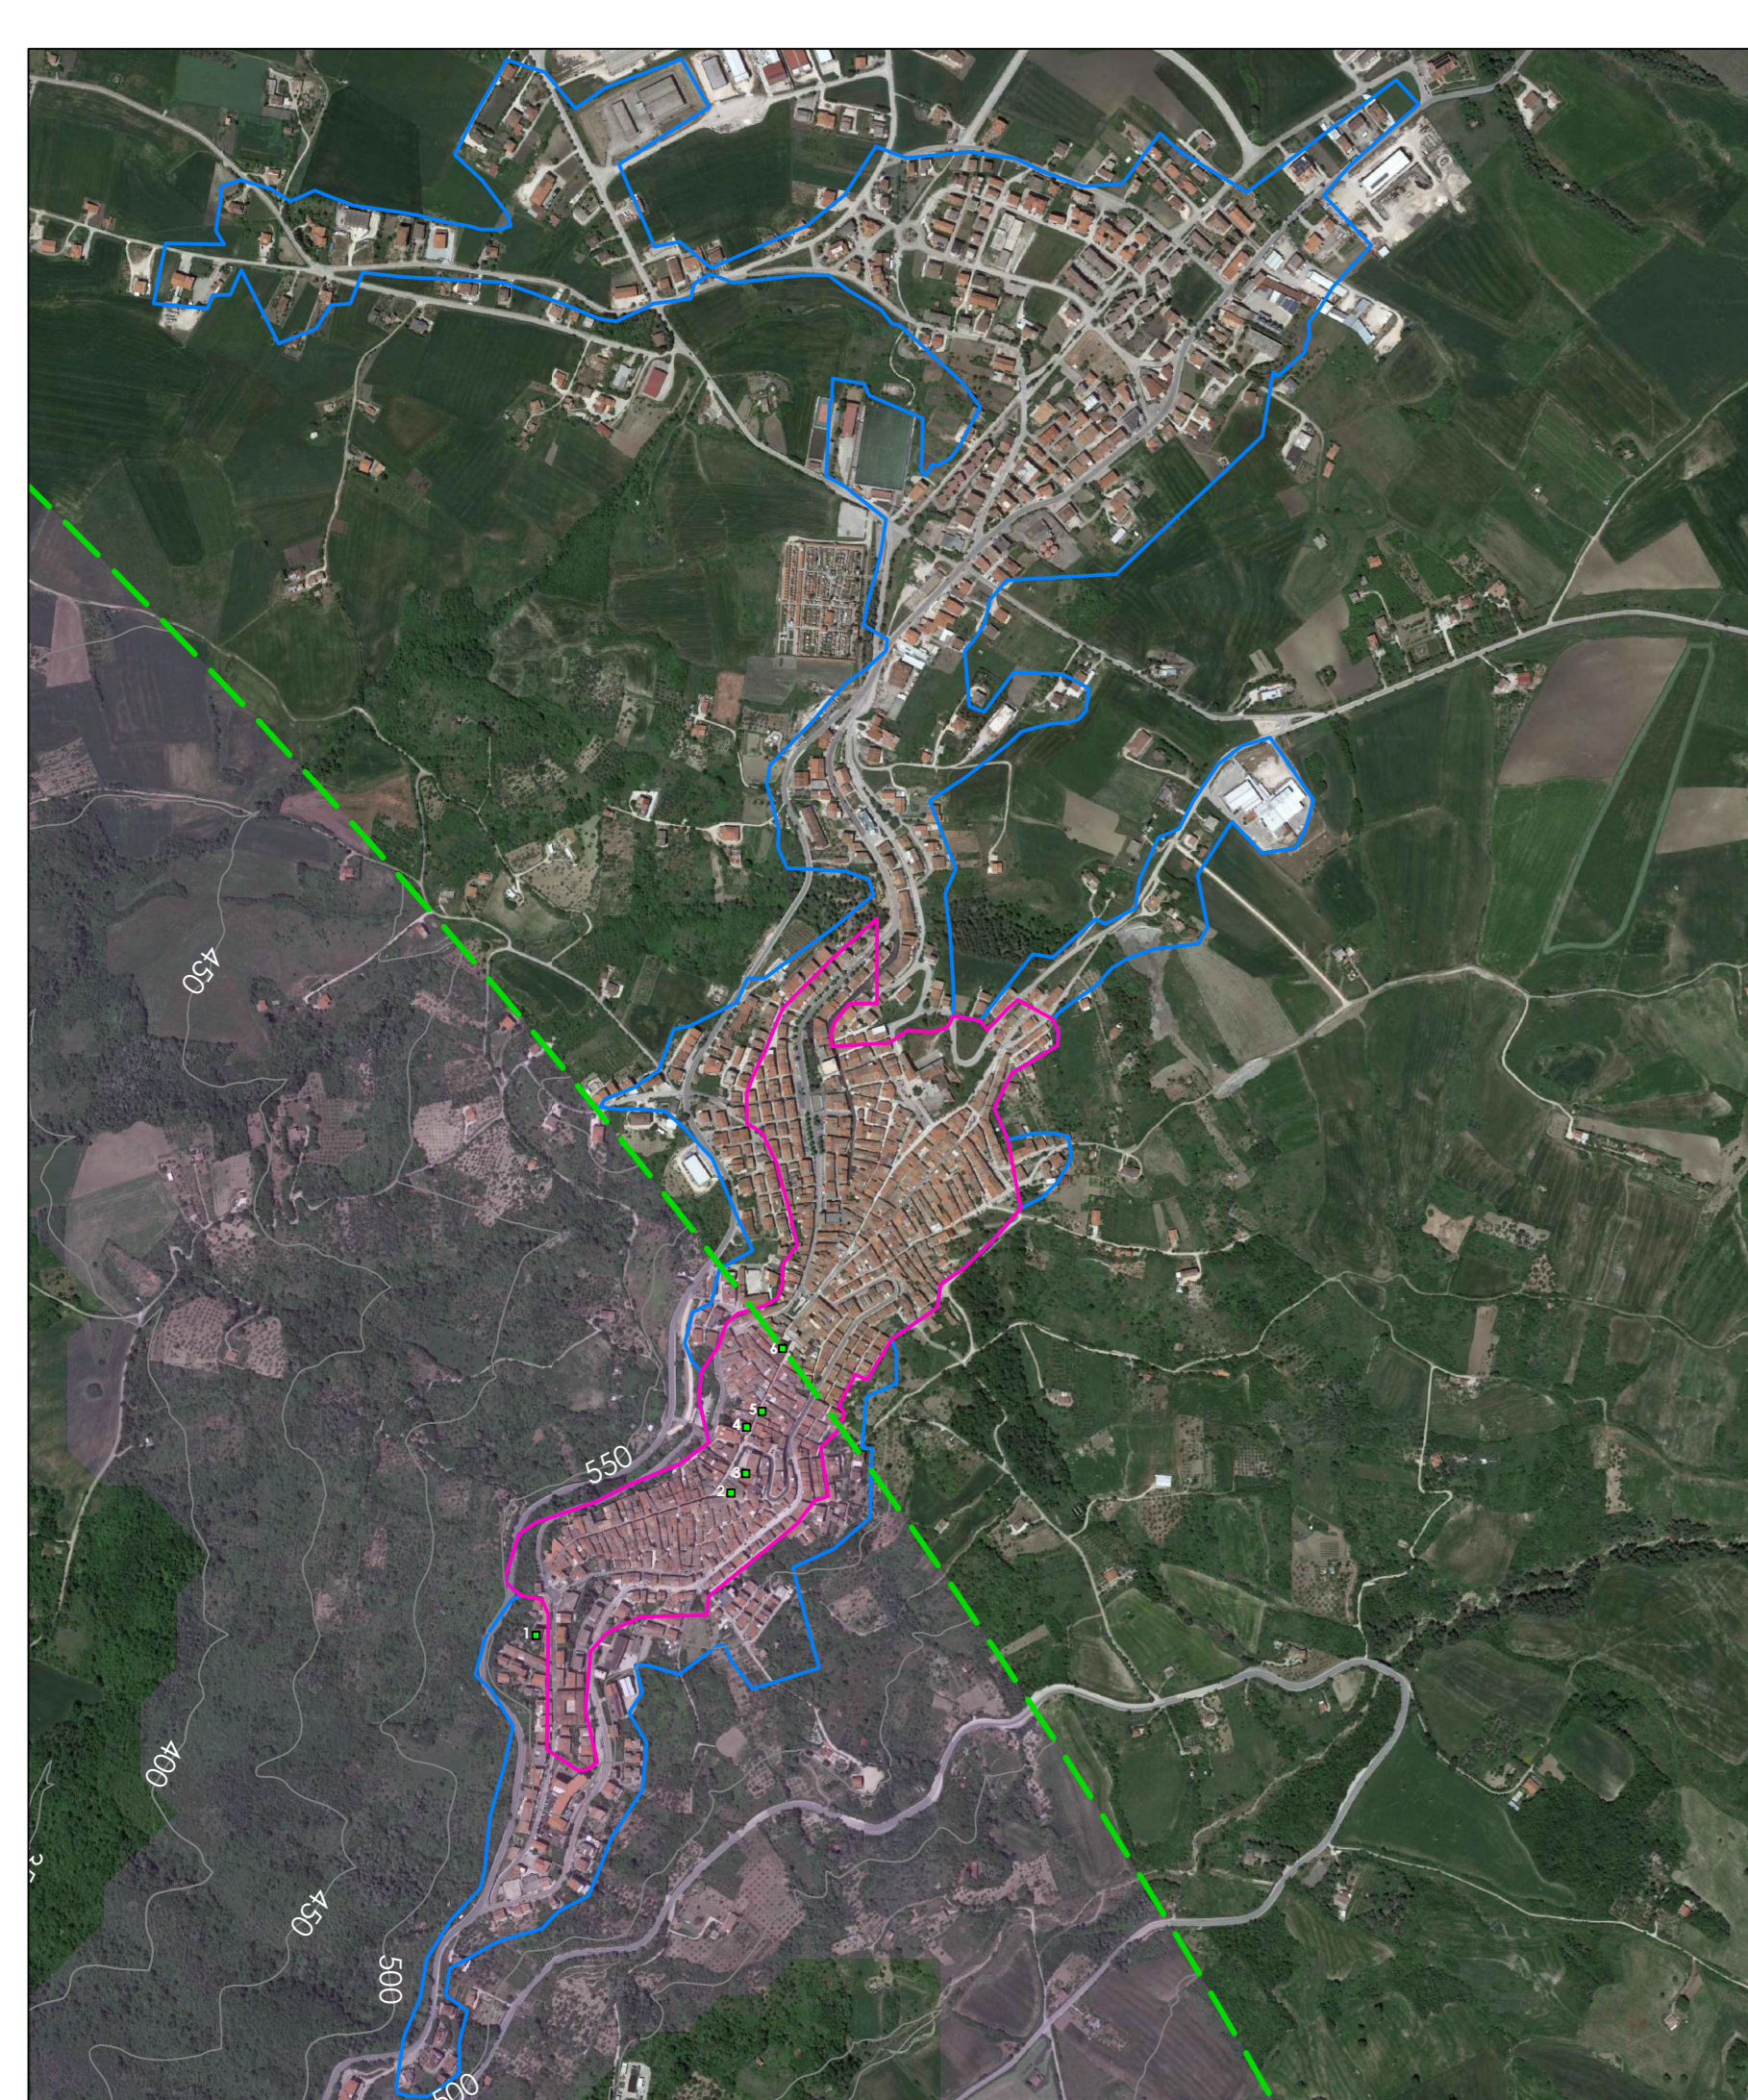

COMUNE DI SAN BARTOLOMEO IN GALDO (BN)

- NEL CENTRO ABITATO
  1 CHIESA DEL CARMINE - Id bene 3733097
  2 CHIESA DI S. BARTOLOMEO - Id bene 138842
  3 PALAZZO MARTINI - Id bene 241853
  4 ABITAZIONE AL 38 DEL CORSO - Id bene 228474
  5 PALAZZO DI ROSA - Id bene 241846
  6 CHIESA IMMACOLATA CONCEZIONE - Id bene 241853