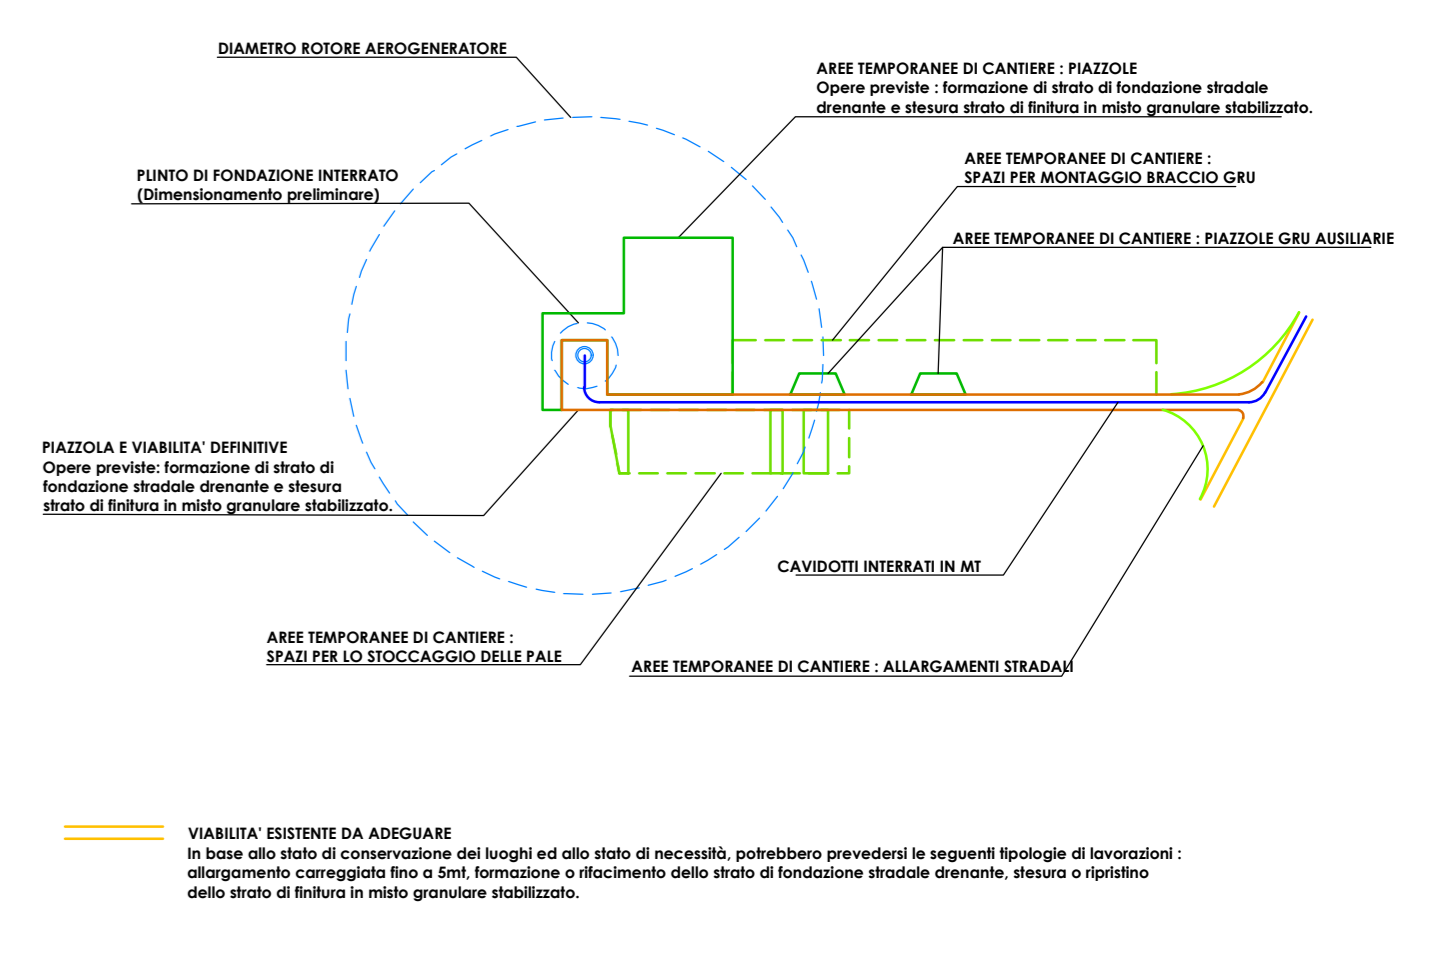

**FOIANO DI VALFOTORE (BN)**

**MOLINARA (BN)**

BASE CARTOGRAFICA CTR CAMPANIA

Comuni di : **SAN GIORGIO LA MOLARA, MOLINARA, SAN MARCO DEI CAVOTI, BASELICE E FOIANO DI VAL FORTORE**  
 Provincia di : **BENEVENTO**  
 Regione : **CAMPANIA**

**IVPC**  
**I.V.P.C. S.R.L.**  
 Via Santa Maria e Cappella Vecchia, 11  
 80121 Napoli  
 Tel. 081 5480646  
 www.ivpc.it

**PROGETTO PER IL RIFACIMENTO E POTENZIAMENTO DI UN PARCO EOLICO**

TITOLO ELABORATO : **INQUADRAMENTO SU CTR IMPIANTO DI PROGETTO**  
 Dettaglio  
 DATA : **Agosto 2023** NY/CODICE ELABORATO : **TAV.07A.3.2 Rev .01**  
 SCALA : **1:5.000**  
 Foglio : **Elaborati di Progetto** Tipologia : **D (disegno)** Lingua : **ITALIANO**