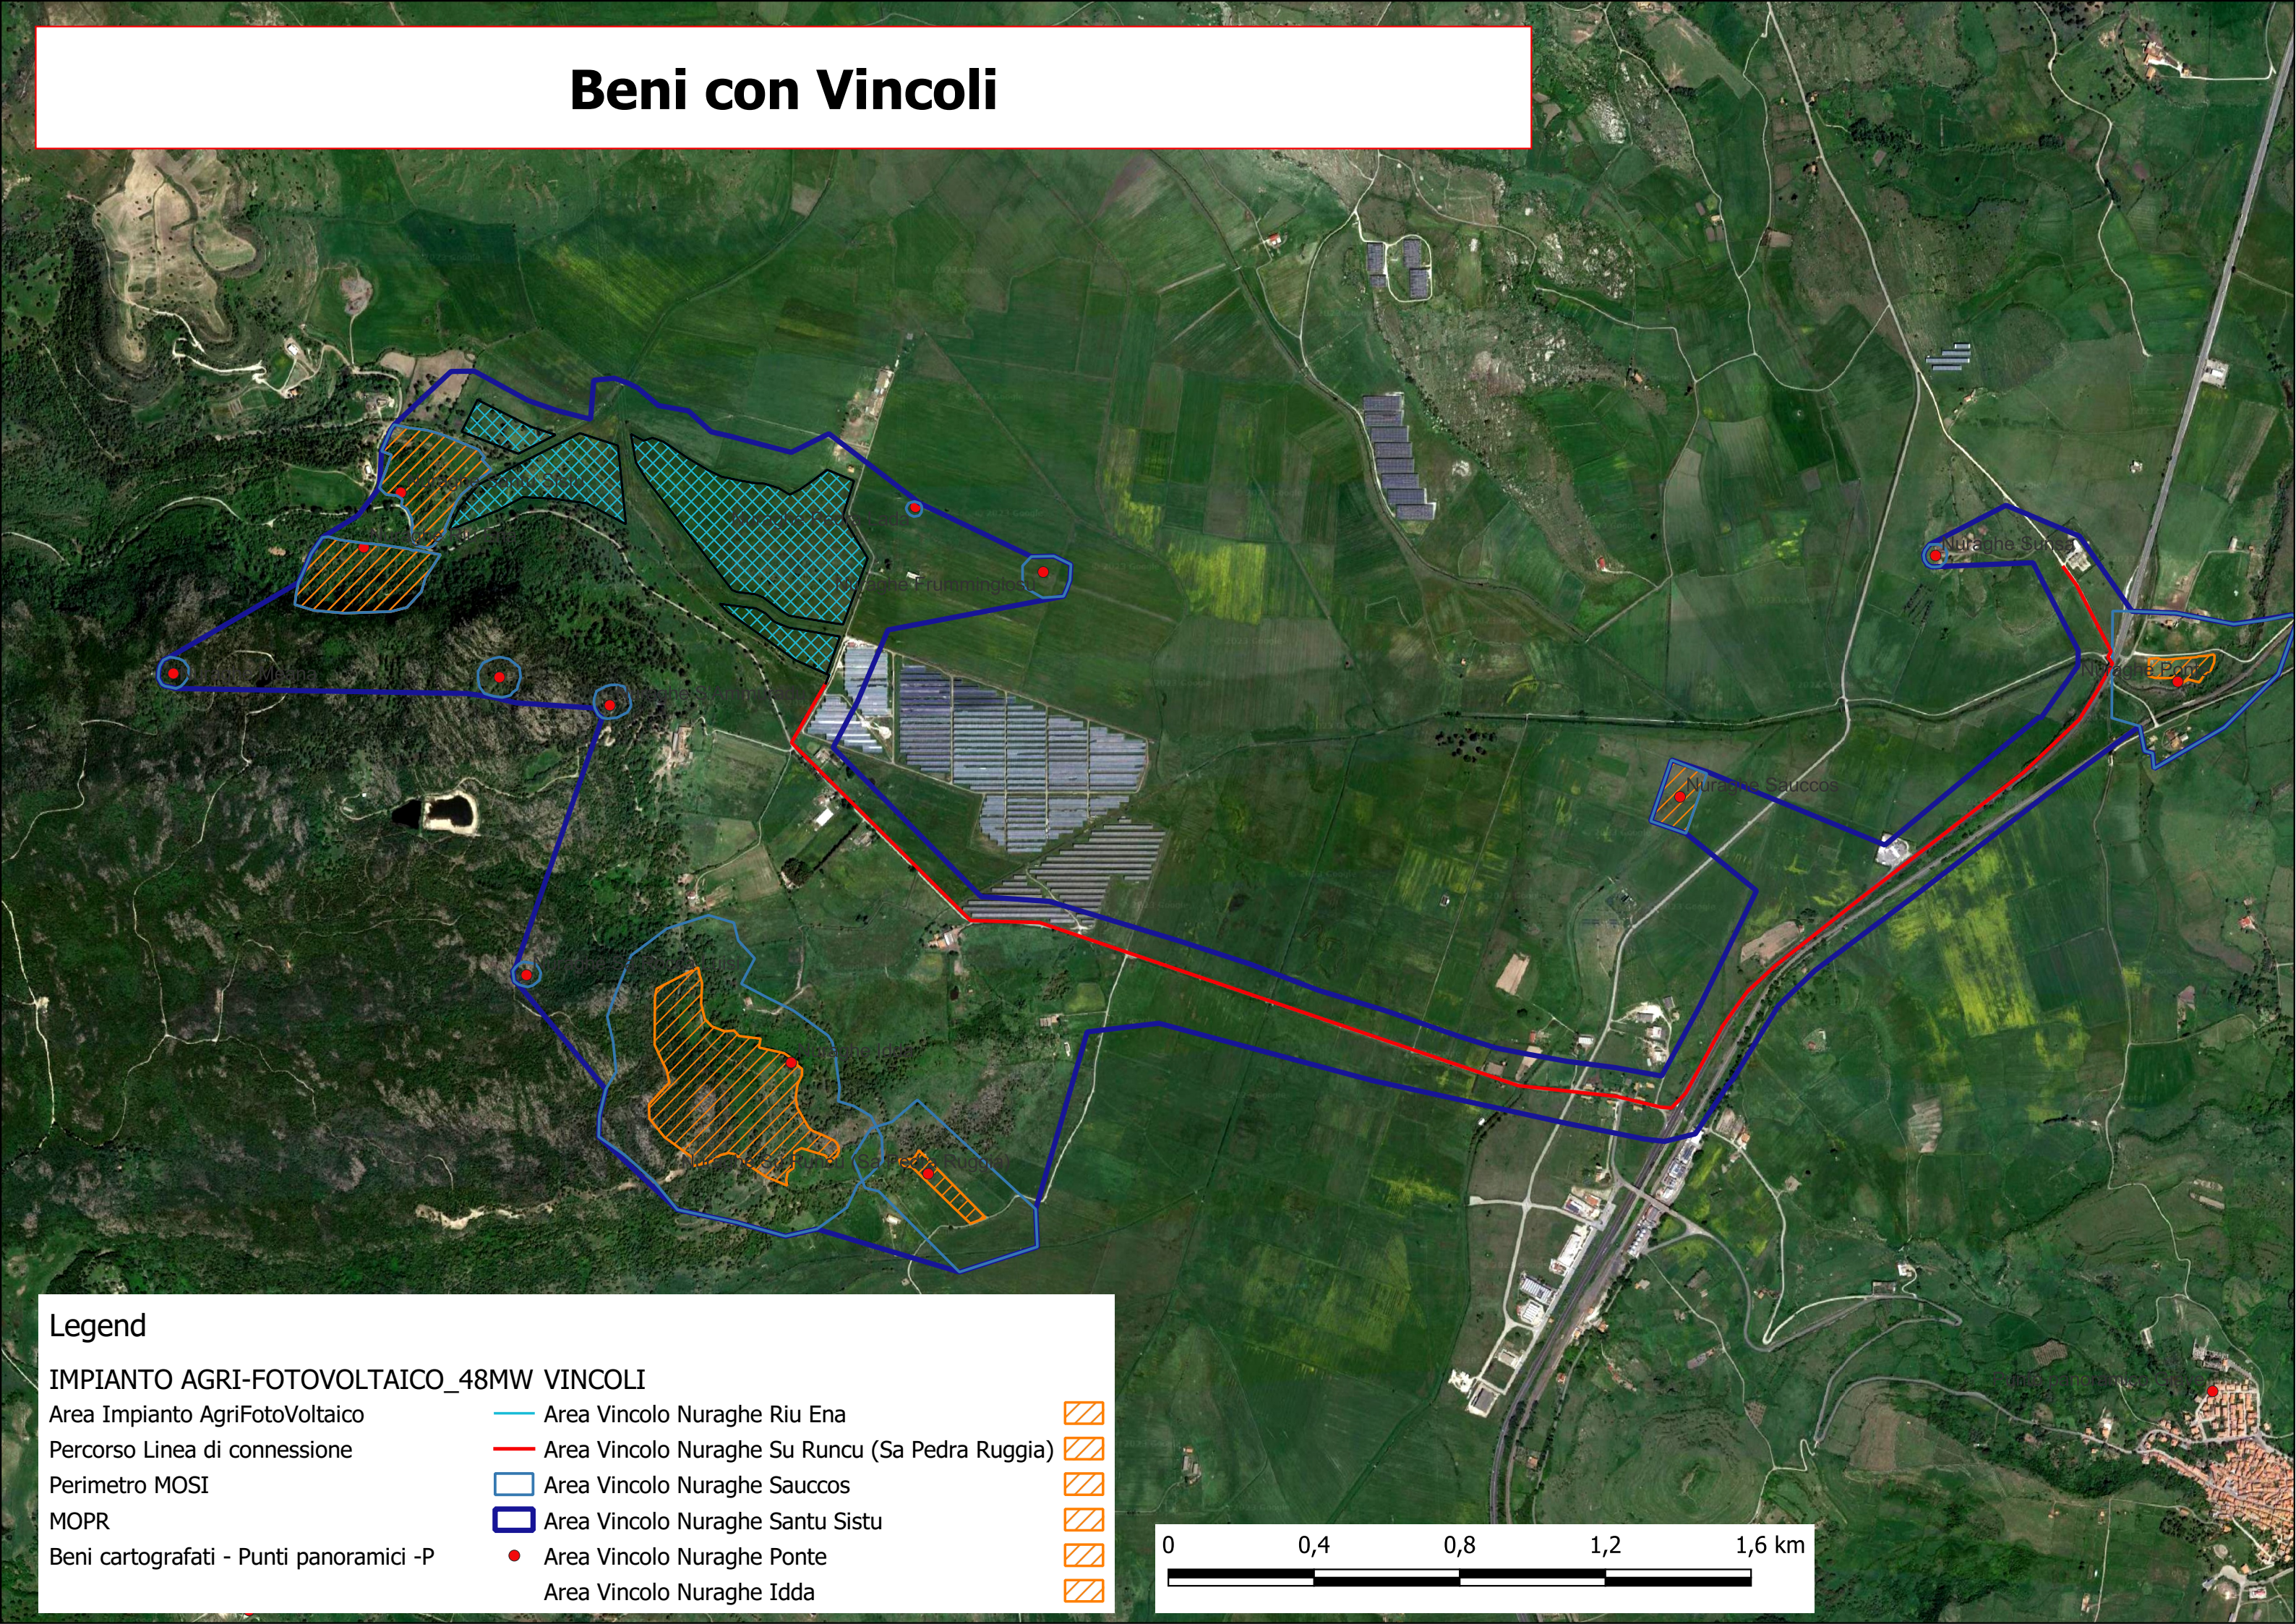

# Beni con Vincoli

## Legend

### IMPIANTO AGRI-FOTOVOLTAICO\_48MW VINCOLI

Area Impianto AgriFotoVoltaico

Percorso Linea di connessione

Perimetro MOSI

MOPR

Beni cartografati - Punti panoramici -P

— Area Vincolo Nuraghe Riu Ena

— Area Vincolo Nuraghe Su Runcu (Sa Pedra Ruggia)

— Area Vincolo Nuraghe Saucchos

— Area Vincolo Nuraghe Santu Sistu

• Area Vincolo Nuraghe Ponte

• Area Vincolo Nuraghe Idda

0 0,4 0,8 1,2 1,6 km