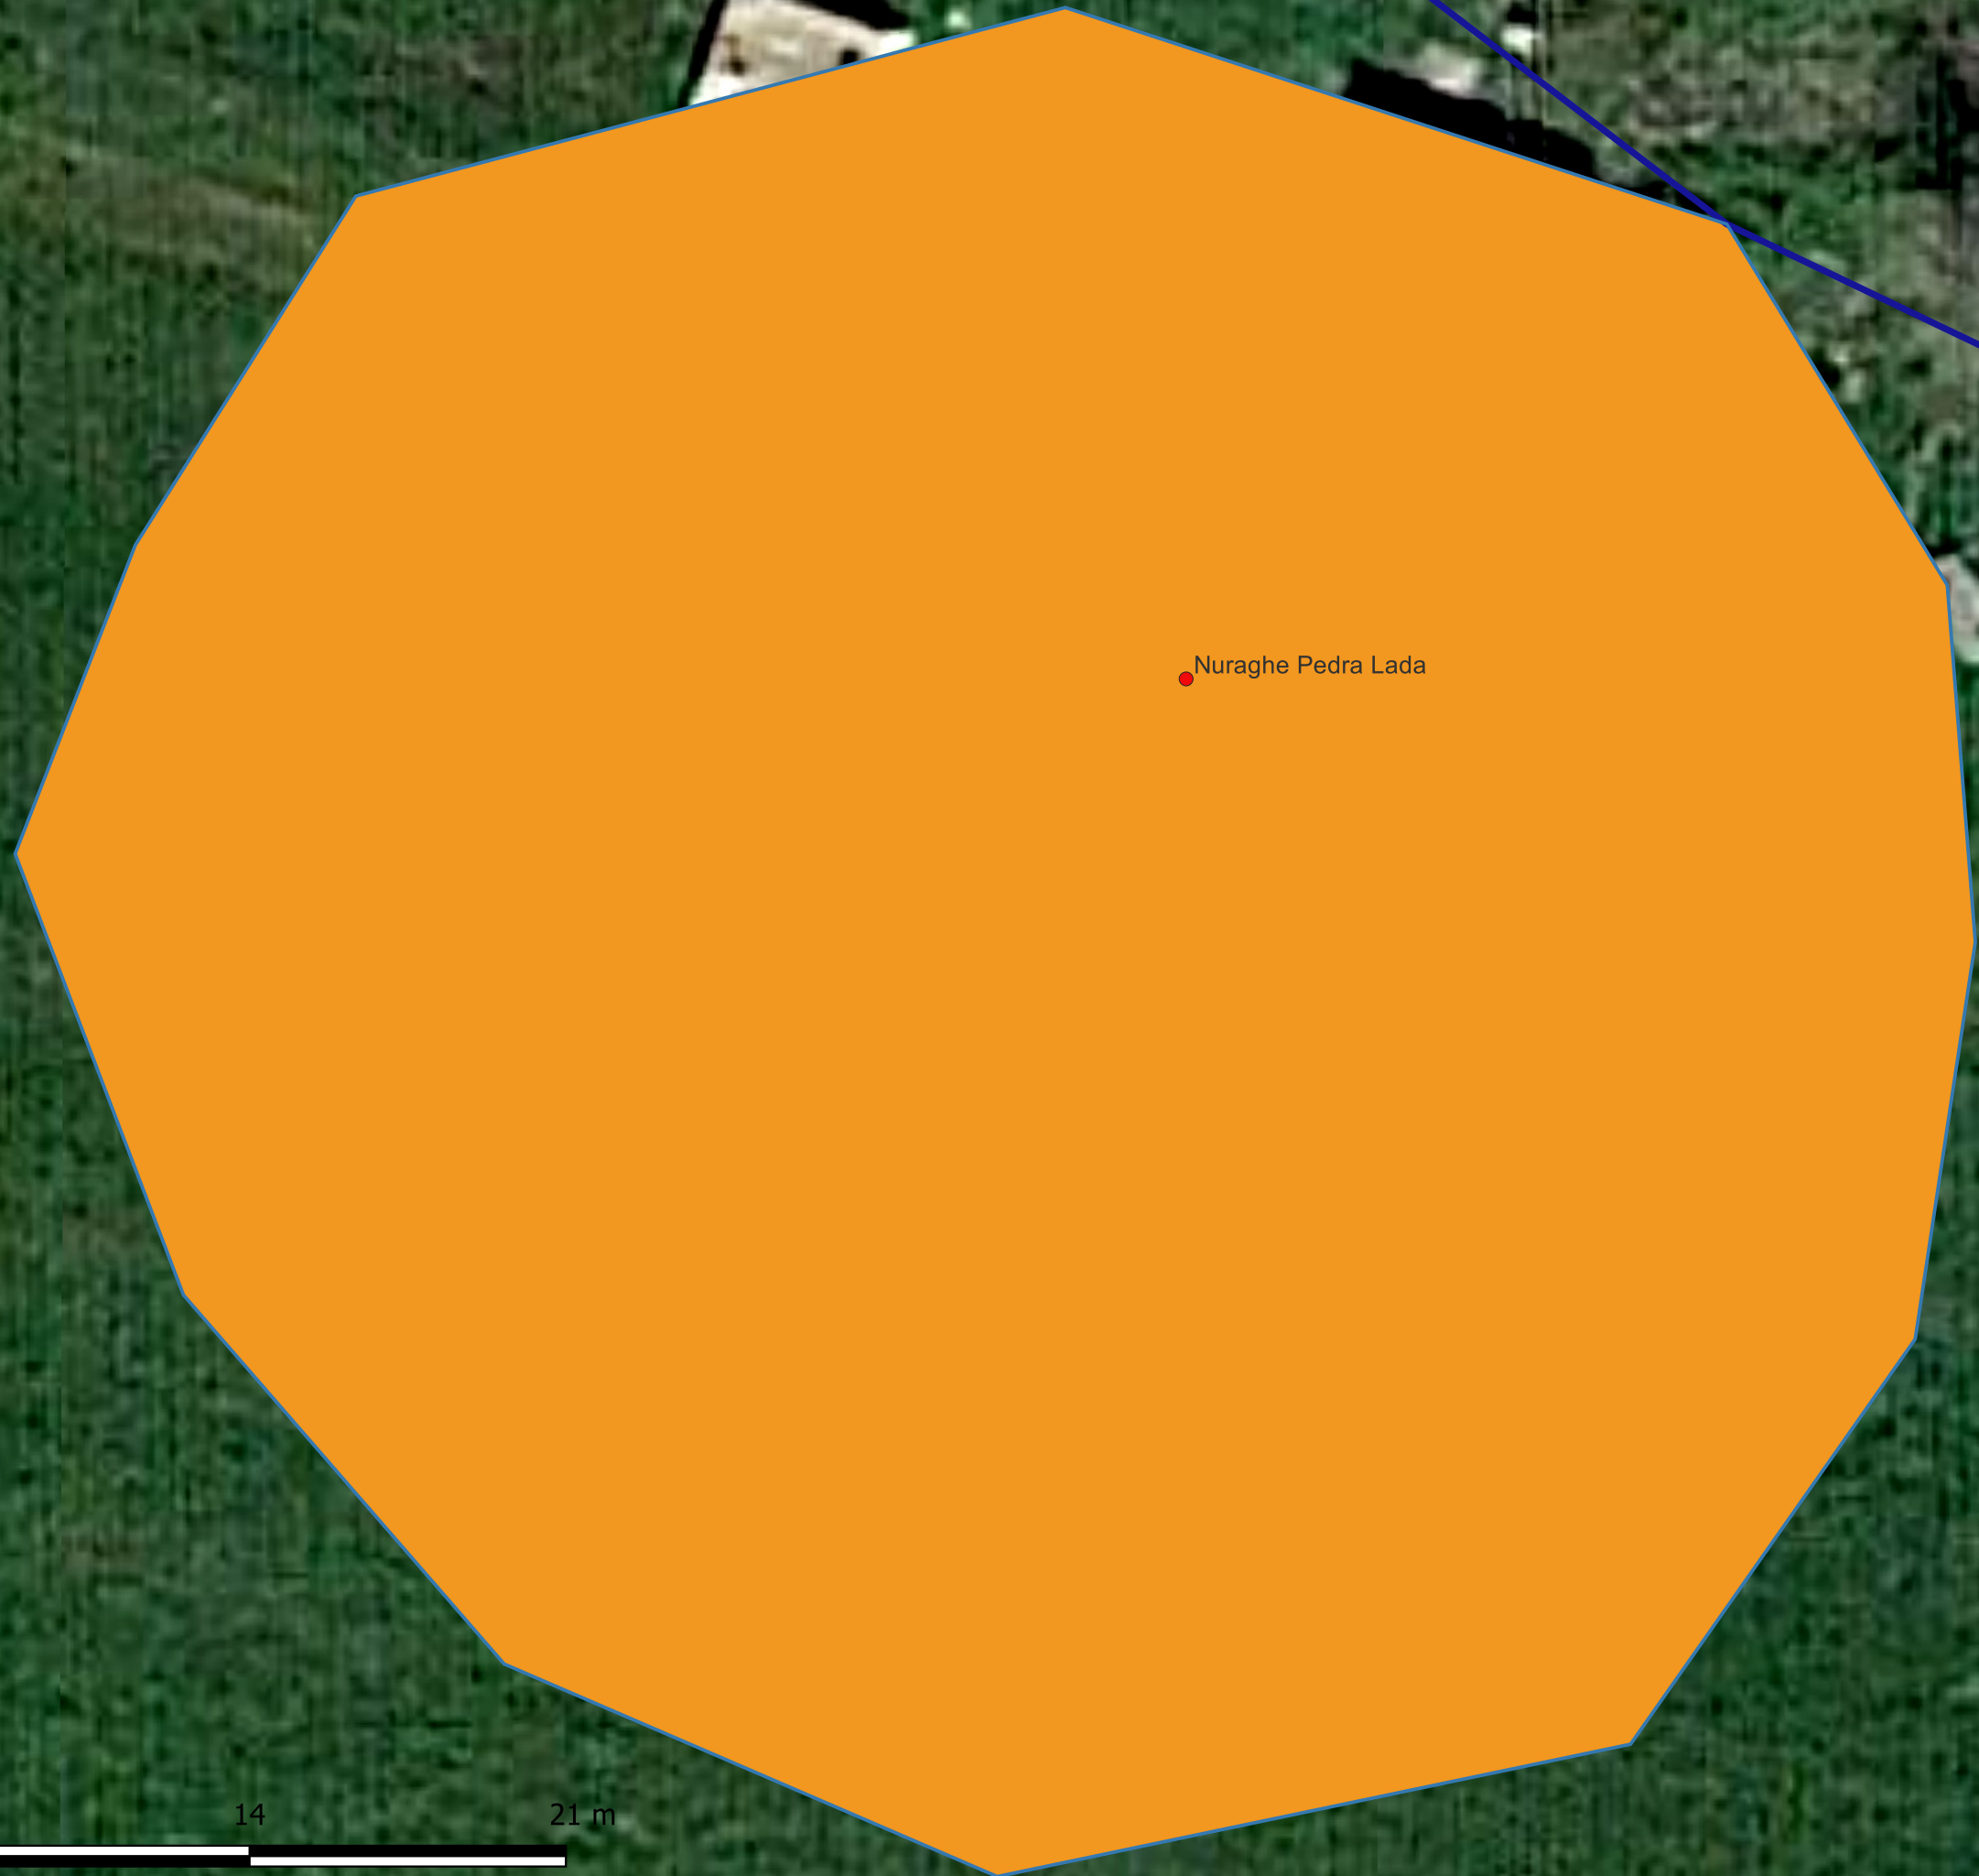

# CARTA DEL POTENZIALE DEI SITI

Nuraghe Pedra Lada

**LEGENDA**

MOSI\_multipoint (potenziale)  
VRPS

- potenziale alto
- potenziale medio
- potenziale basso
- potenziale nullo
- potenziale non valutabile