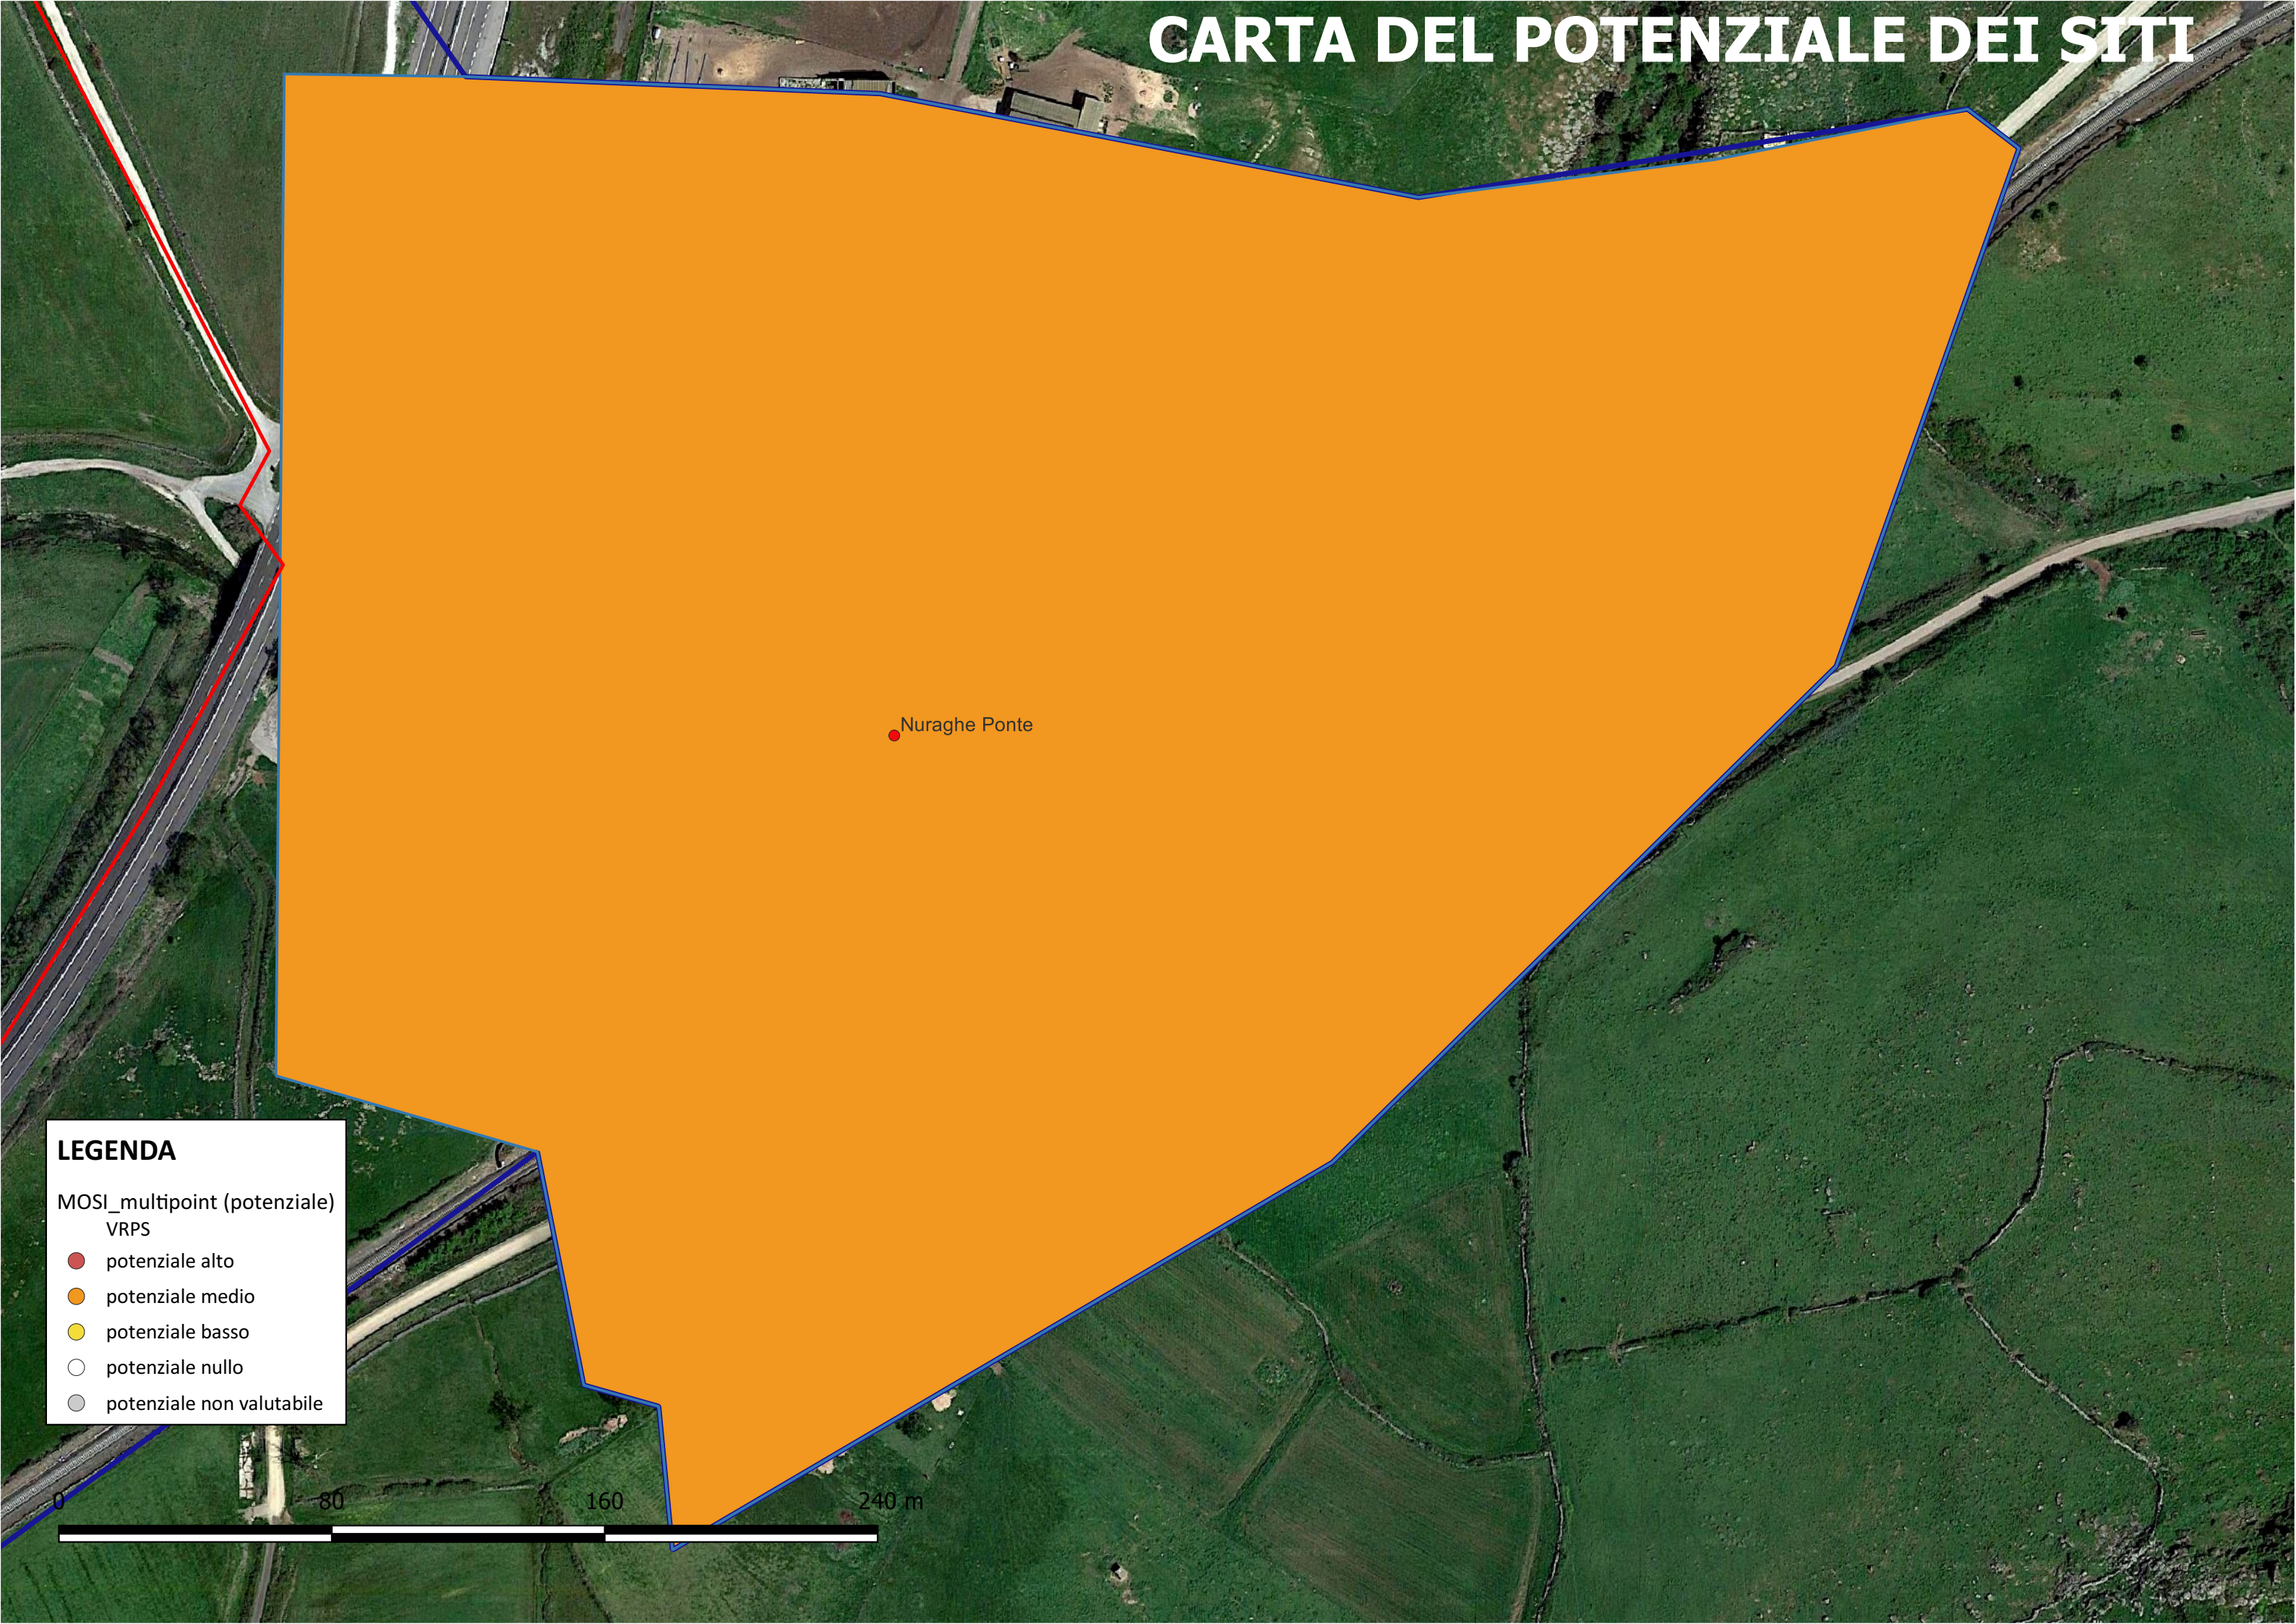

CARTA DEL POTENZIALE DEI SITI

LEGENDA

MOSI_multipoint (potenziale)
VRPS

- potenziale alto
- potenziale medio
- potenziale basso
- potenziale nullo
- potenziale non valutabile

0 80 160 240 m