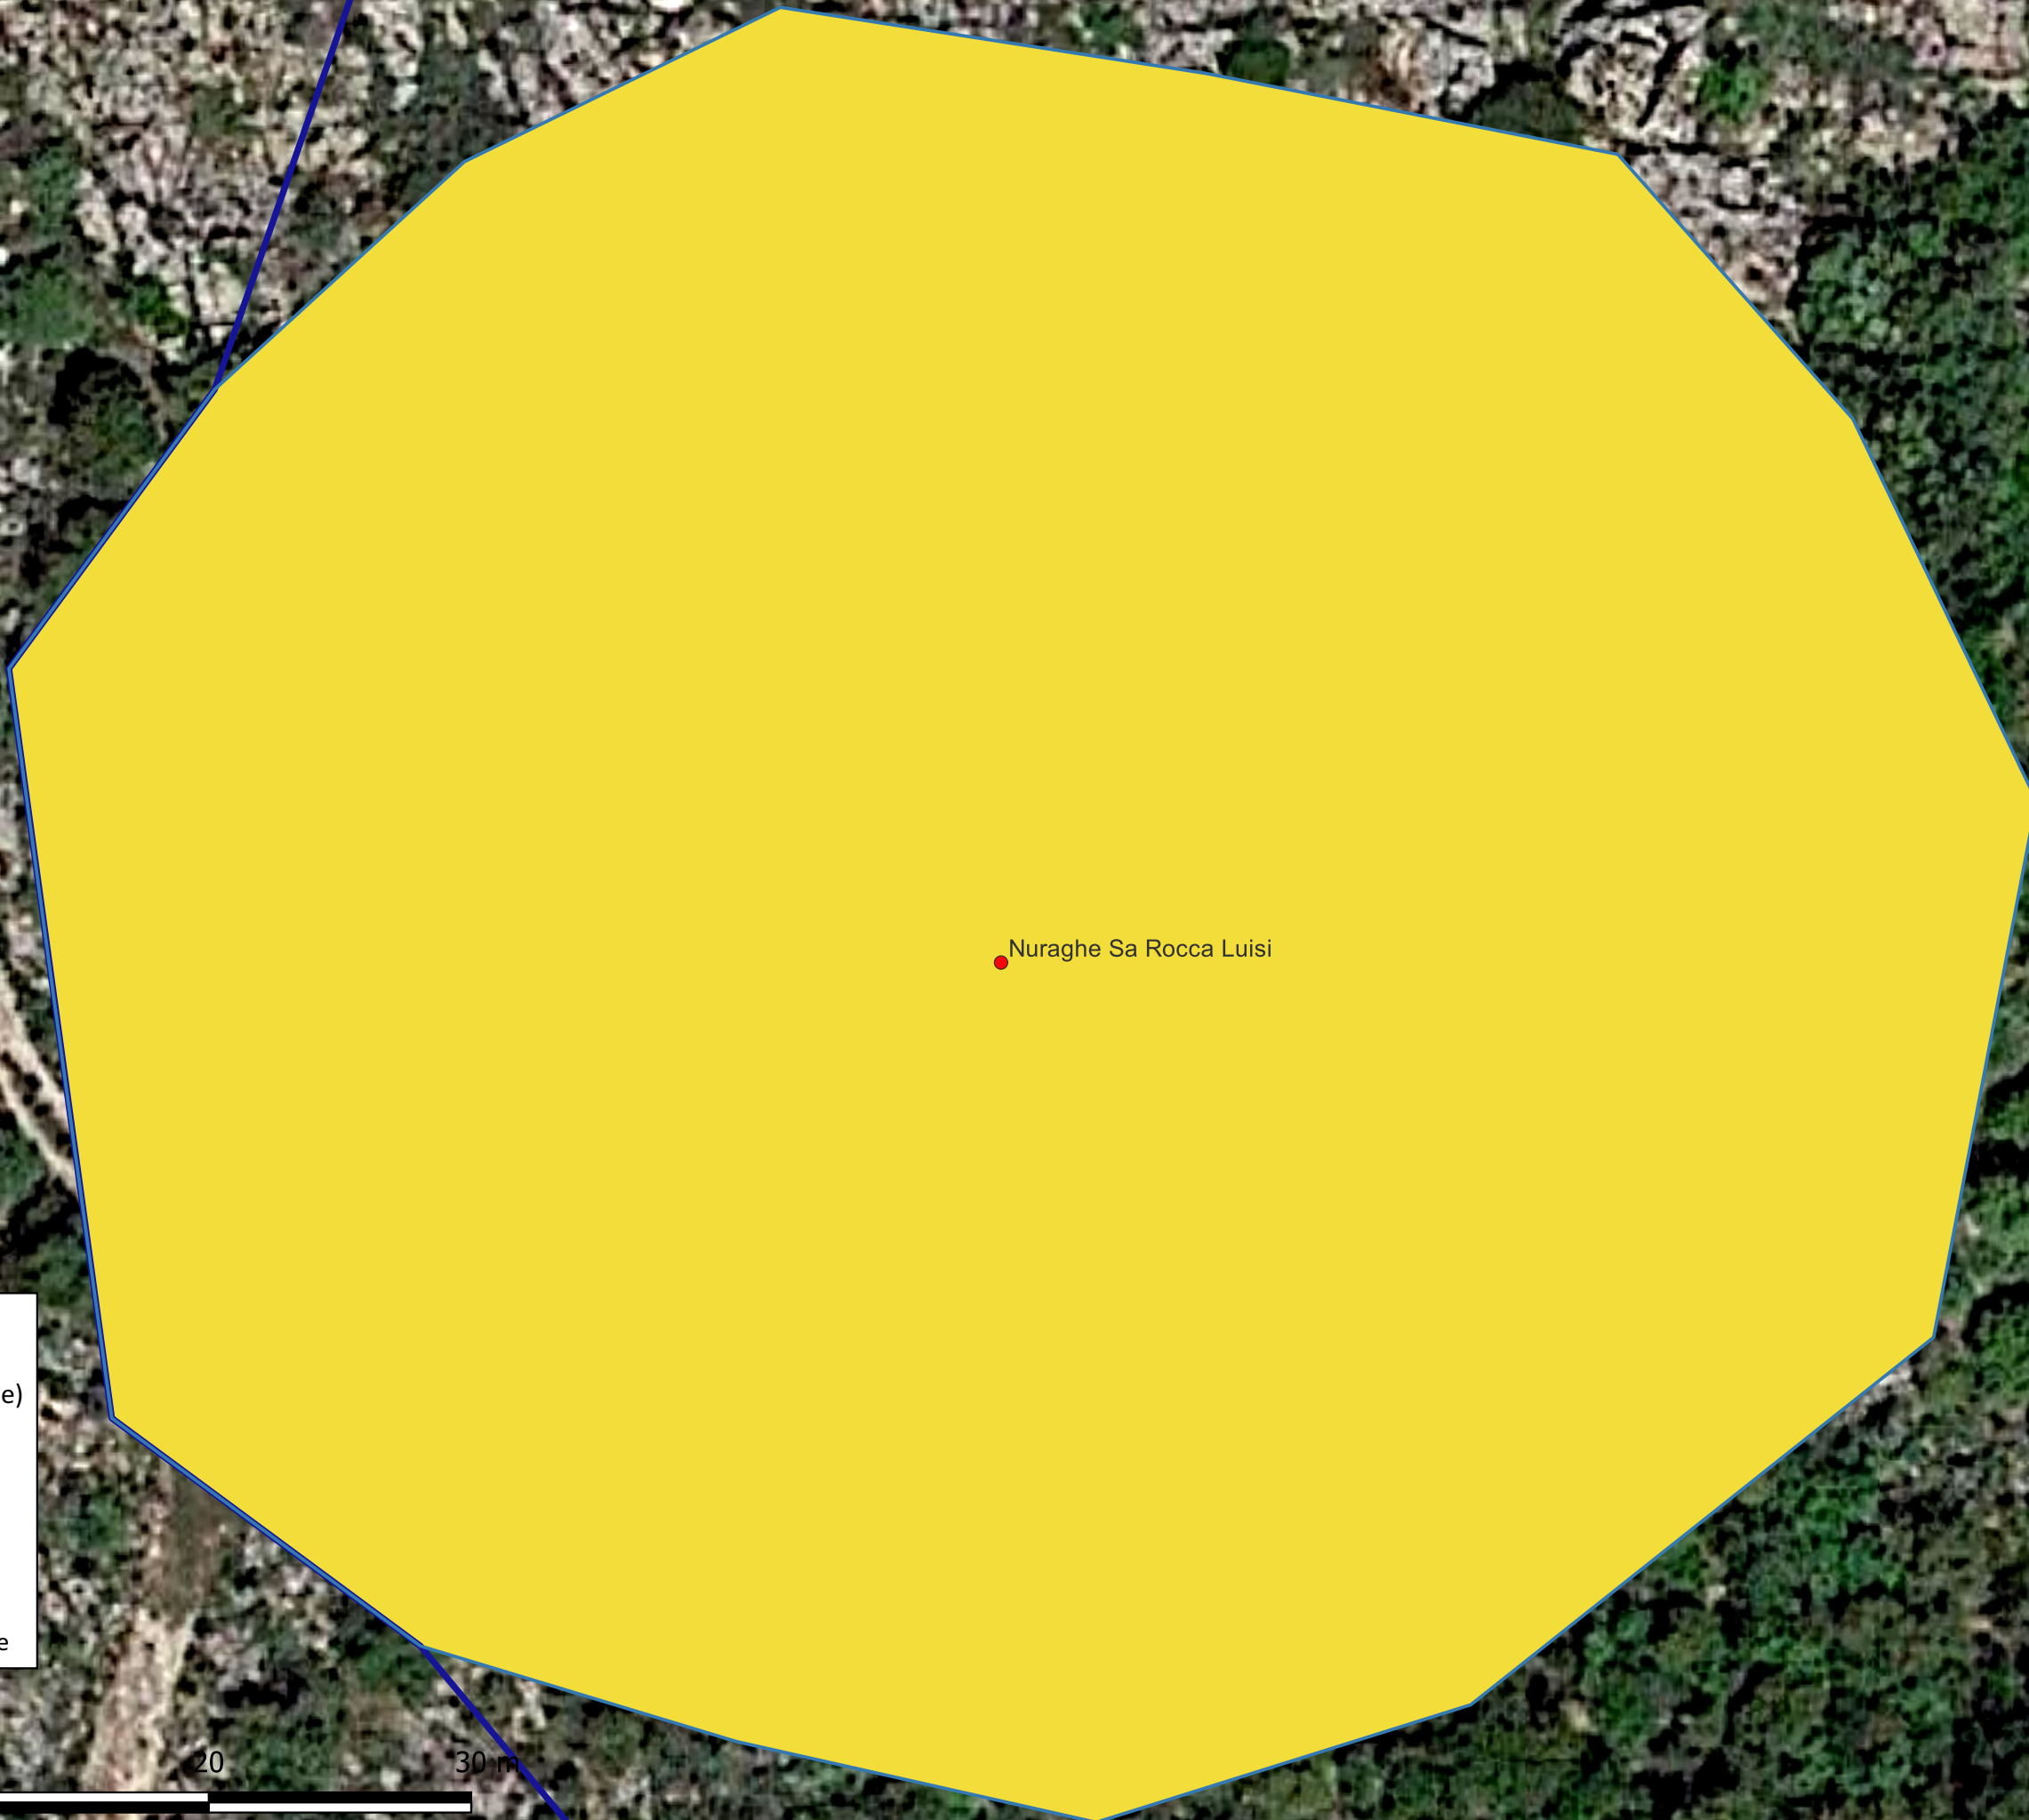

CARTA DEL POTENZIALE DEI SITI

LEGENDA

MOSI_multipoint (potenziale)
VRPS

- potenziale alto
- potenziale medio
- potenziale basso
- potenziale nullo
- potenziale non valutabile

0 10 20 30 m