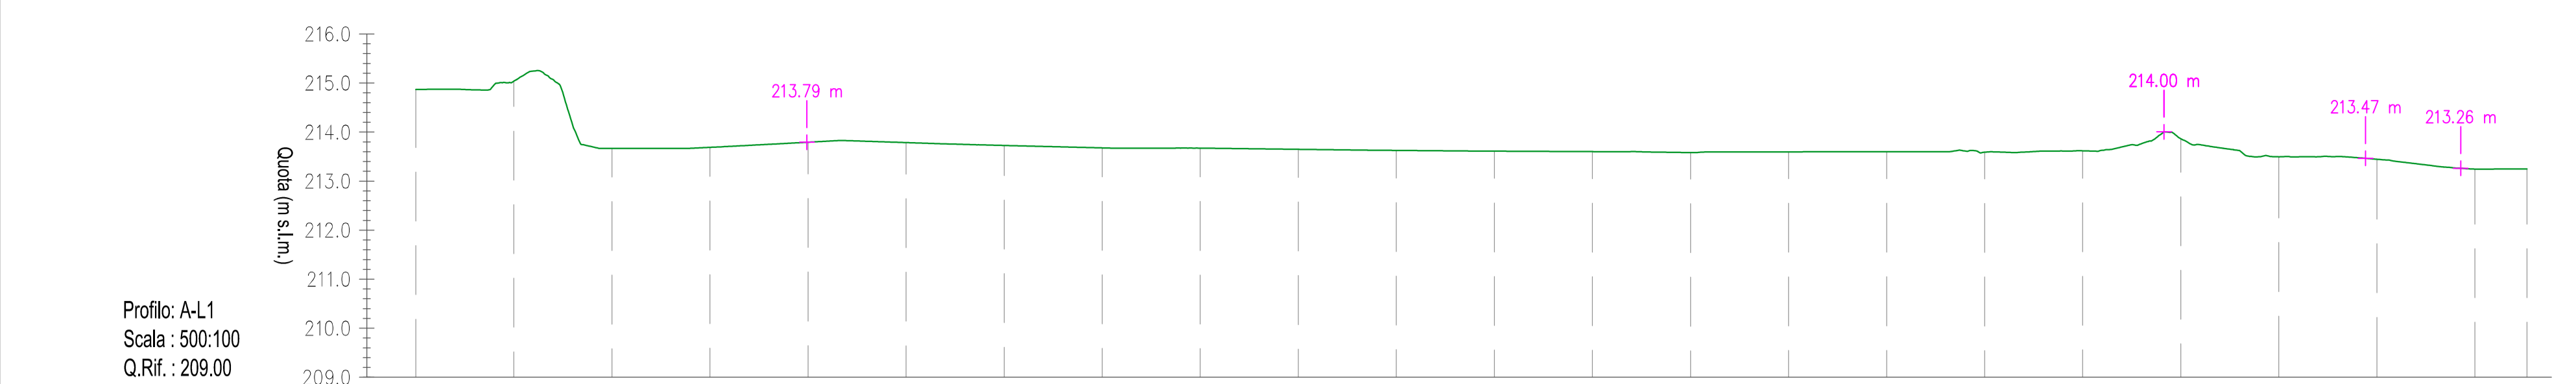

Profilo A-1
Scala: 500/100
Q.Rif.: 209.00

NUMERO SEZIONE	1	2	3	4	5	6	7	8	9	10	11	12	13	14	15	16	17	18	19	20	21	22	23
DISTANZE PROGRESSIVE	0+000	0+010	0+020	0+030	0+040	0+050	0+060	0+070	0+080	0+090	0+100	0+110	0+120	0+130	0+140	0+150	0+160	0+170	0+180	0+190	0+200	0+210	0+215
QUOTE TERRENO	214.87	215.04	213.67	213.69	213.79	213.79	213.73	213.68	213.67	213.65	213.63	213.61	213.60	213.59	213.60	213.59	213.62	213.86	213.50	213.45	213.25	213.25