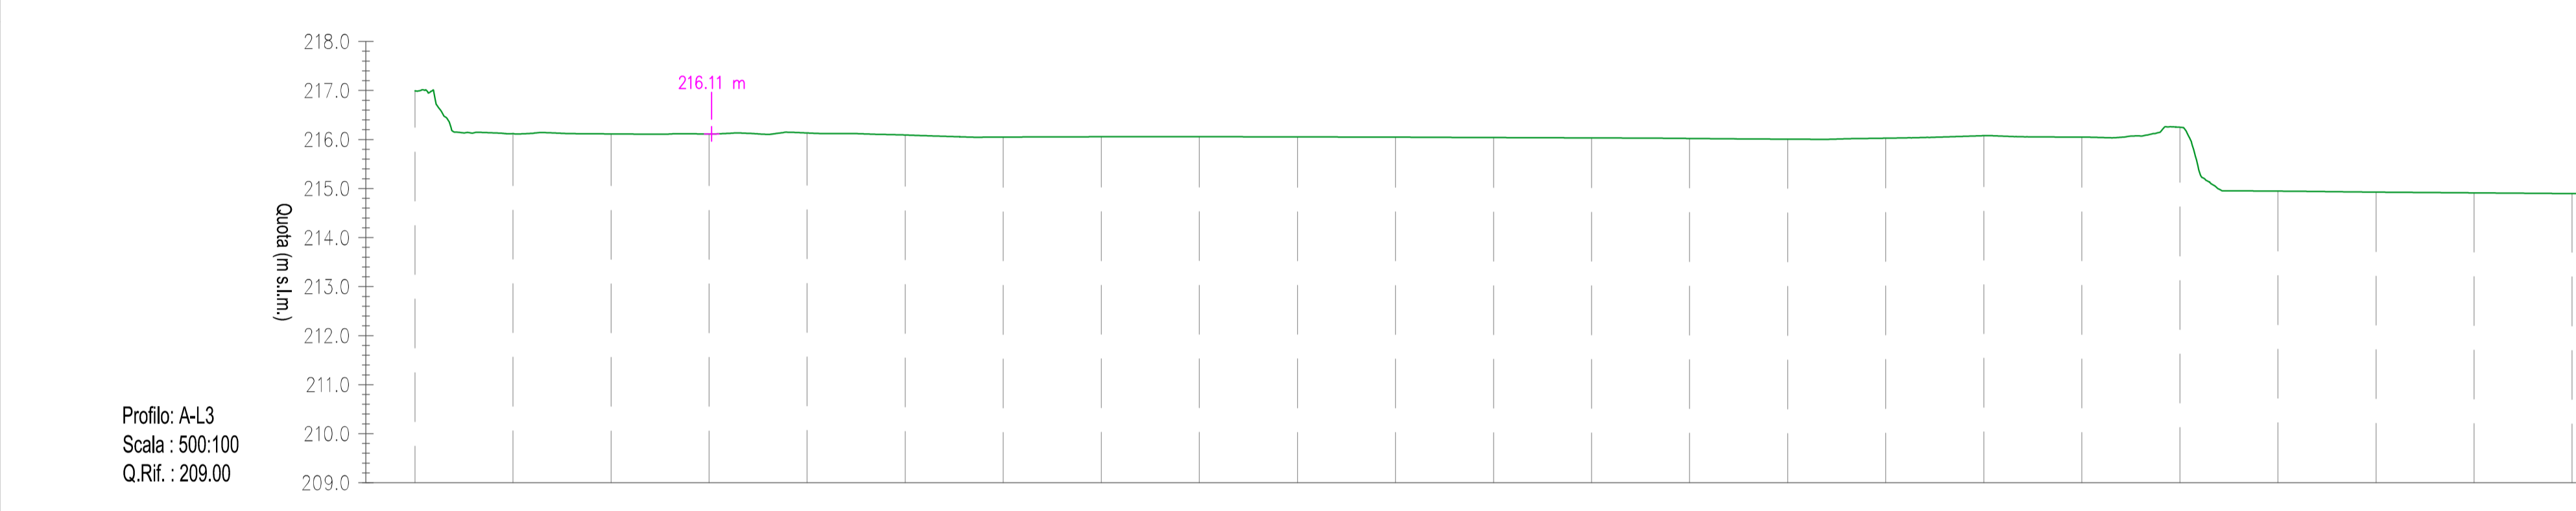

IMPIANTO AGRIVOLTAICO "e-VerGREEN" E OPERE CONNESSE

COMUNI DI SANTHÌA (VC) E CARISIO (VC)
Potenza energetica impianto: 76.6 MWp

Proponente
EG EDO S.R.L.
Via DEI PELLEGRINI 22 - 20122 MILANO (MI) - P.IVA: 11616300960 - PEC: egedo@pec.it

Progettazione
DOTT. FOR. IVAN BEVILACQUA
Lungo P.le Antinori, 21 - 10133 TORINO (TO)
P.IVA 1018620015 - PEC: envicoms@legalmat.it

Collaboratori
DOTT. FOR. EDUARDO PIORRATO
Lungo P.le Antinori, 21 - 10133 TORINO (TO)
P.IVA 1018620015 - PEC: envicoms@legalmat.it

Coordinamento progettuale
DOTT. FOR. EDUARDO PIORRATO
Lungo P.le Antinori, 21 - 10133 TORINO (TO)
P.IVA 1018620015 - PEC: envicoms@legalmat.it

Titolo Elaborato
Profili topografici 1/5

LIVELLO PROGETTAZIONE	CODICE ELABORATO	FILENAME	RIFERIMENTO	DATA	SCALA
Definitivo	F1V2ZCP05-AMB-T-10a			30/06/2022	500/100

REV.	DATA	DESCRIZIONE	ESEGUITO	VERIFICATO	APPROVATO
00	15/04/2022		DFIB	DEPI	ENF
01	30/06/2023		DFIB	DEPI	ENF

Profilo A-1
Scala: 500/100
Q.Rif.: 209.00

NUMERO SEZIONE	1	2	3	4	5	6	7	8	9	10	11	12	13	14	15	16	17	18	19	20	21	22	23
DISTANZE PROGRESSIVE	0+000	0+010	0+020	0+030	0+040	0+050	0+060	0+070	0+080	0+090	0+100	0+110	0+120	0+130	0+140	0+150	0+160	0+170	0+180	0+190	0+200	0+210	0+215
QUOTE TERRENO	214.87	215.04	213.67	213.69	213.79	213.79	213.73	213.68	213.67	213.65	213.63	213.61	213.60	213.59	213.60	213.59	213.62	213.86	213.50	213.45	213.25	213.25