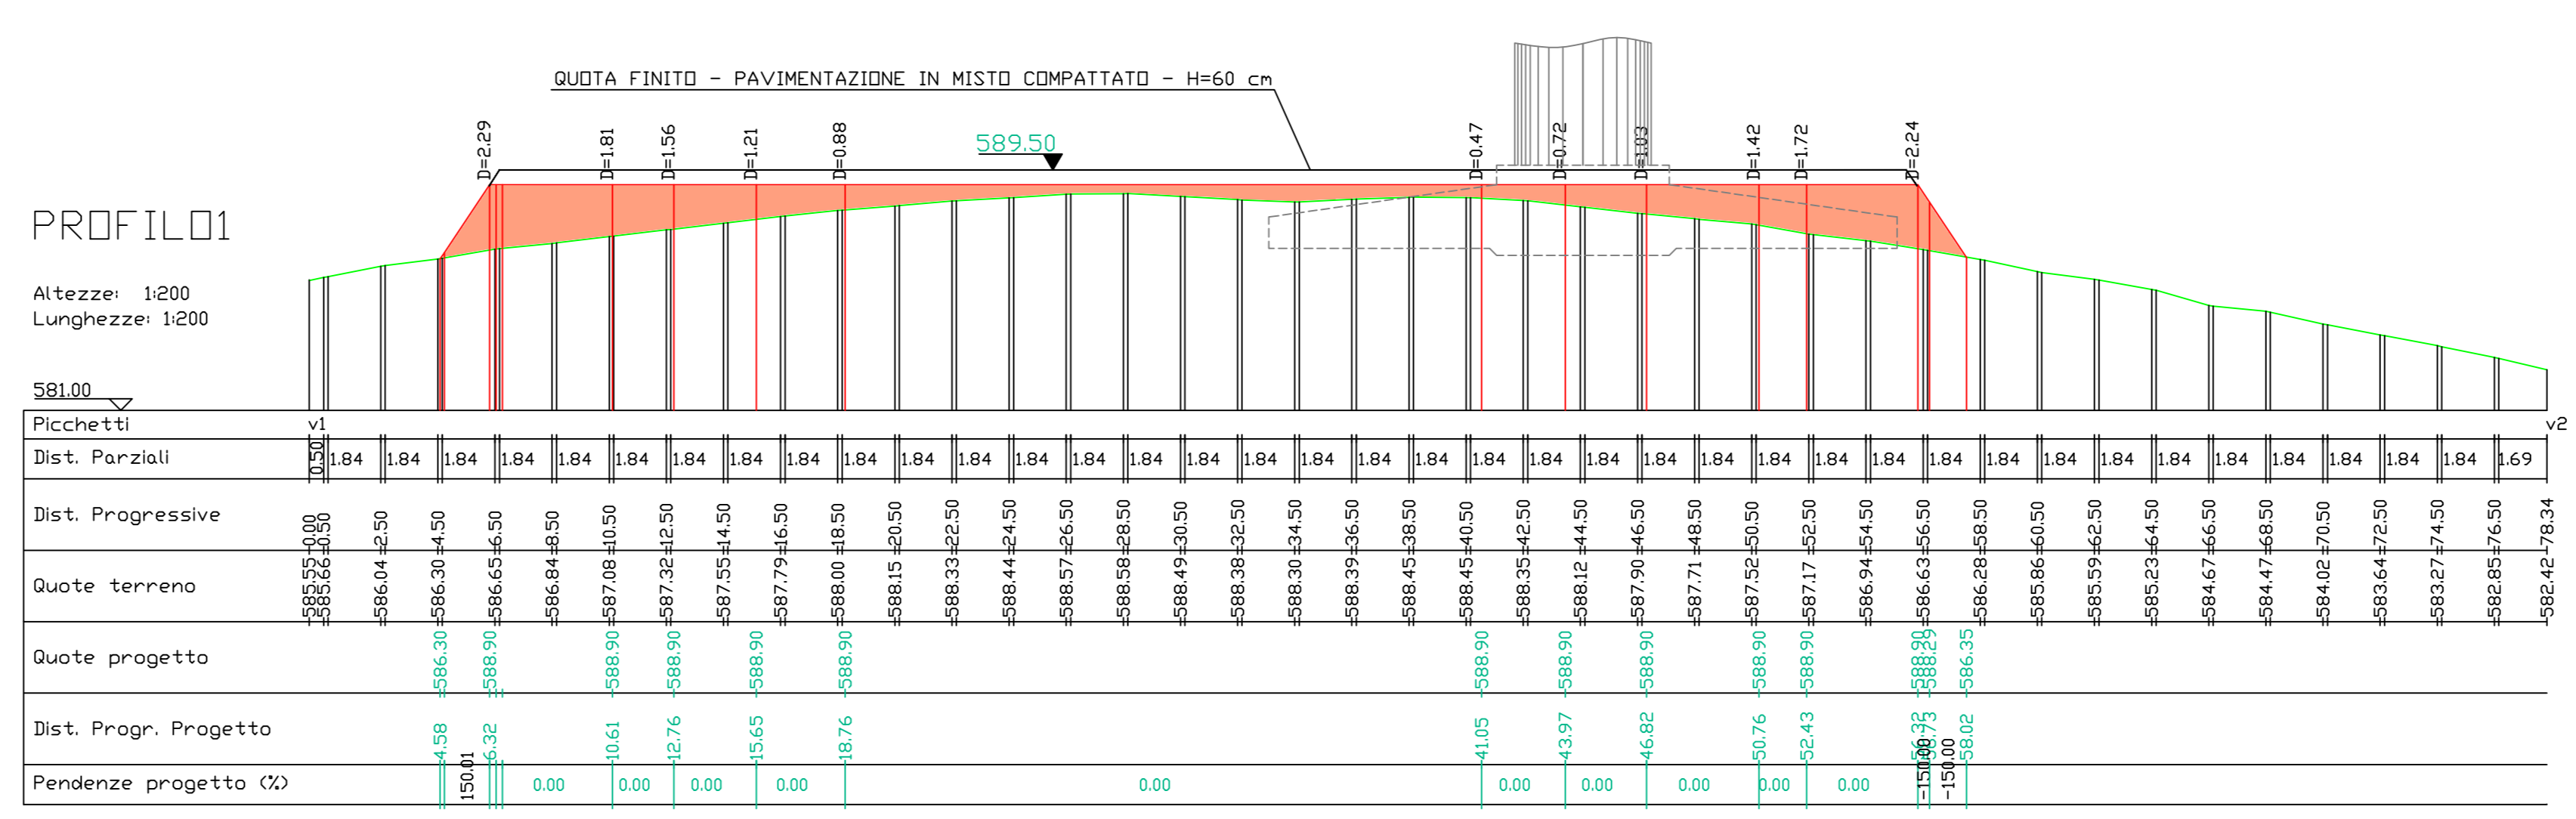

PLANIMETRIA CON ISOIPSE 1m Scala 1:1000

SEZIONE 1_PIAZZOLA

SEZIONE 2_PIAZZOLA