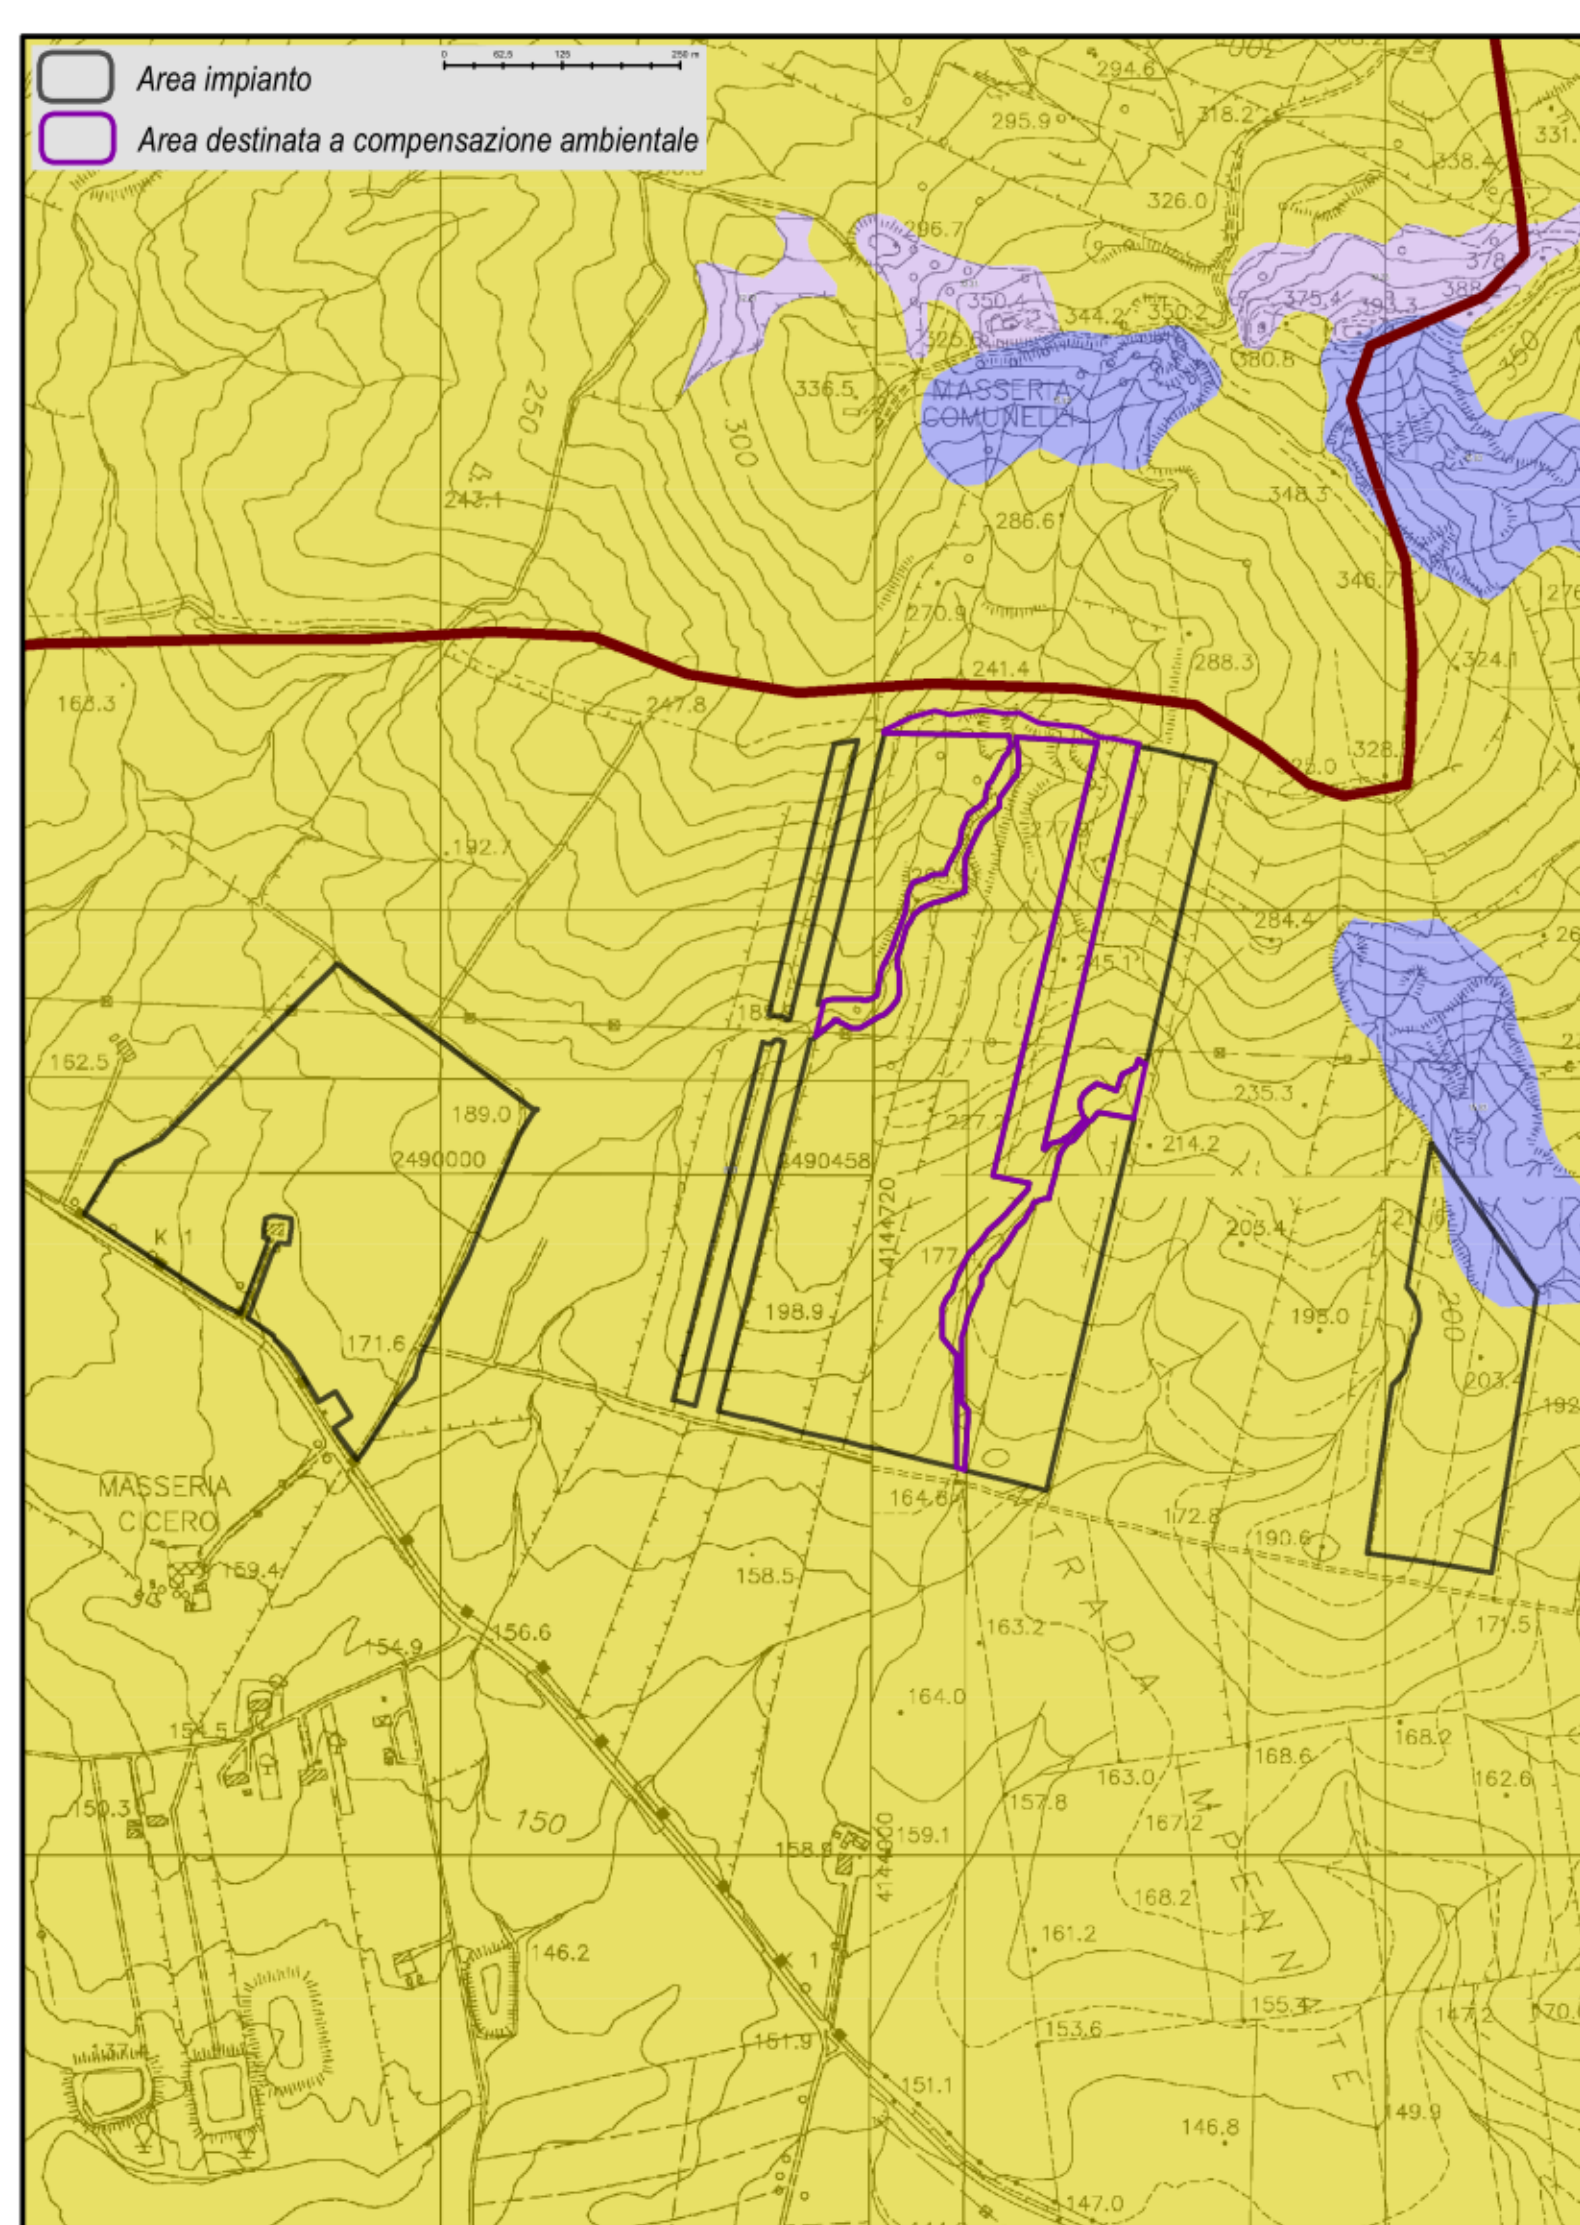

Legenda

IMPIANTO IN PROGETTO

- Stazione "Raddusa 380"
- Cabina utente 30/150 kV
- Area impianto
- Area destinata a compensazione ambientale
- Elettrodotto 150 kV
- Cavidotto 30 kV
- Cavidotto interno

HABITAT

LIMITI AMMINISTRATIVI

- Località Principali
- Limite Comunale
- Limite Provinciale

Regione SICILIA

Provincia CATANIA

PROGETTO PER LA REALIZZAZIONE DI UN PARCO AGRIVOLTAICO E DELLE RELATIVE OPERE DI CONNESSIONE ALLA RTN