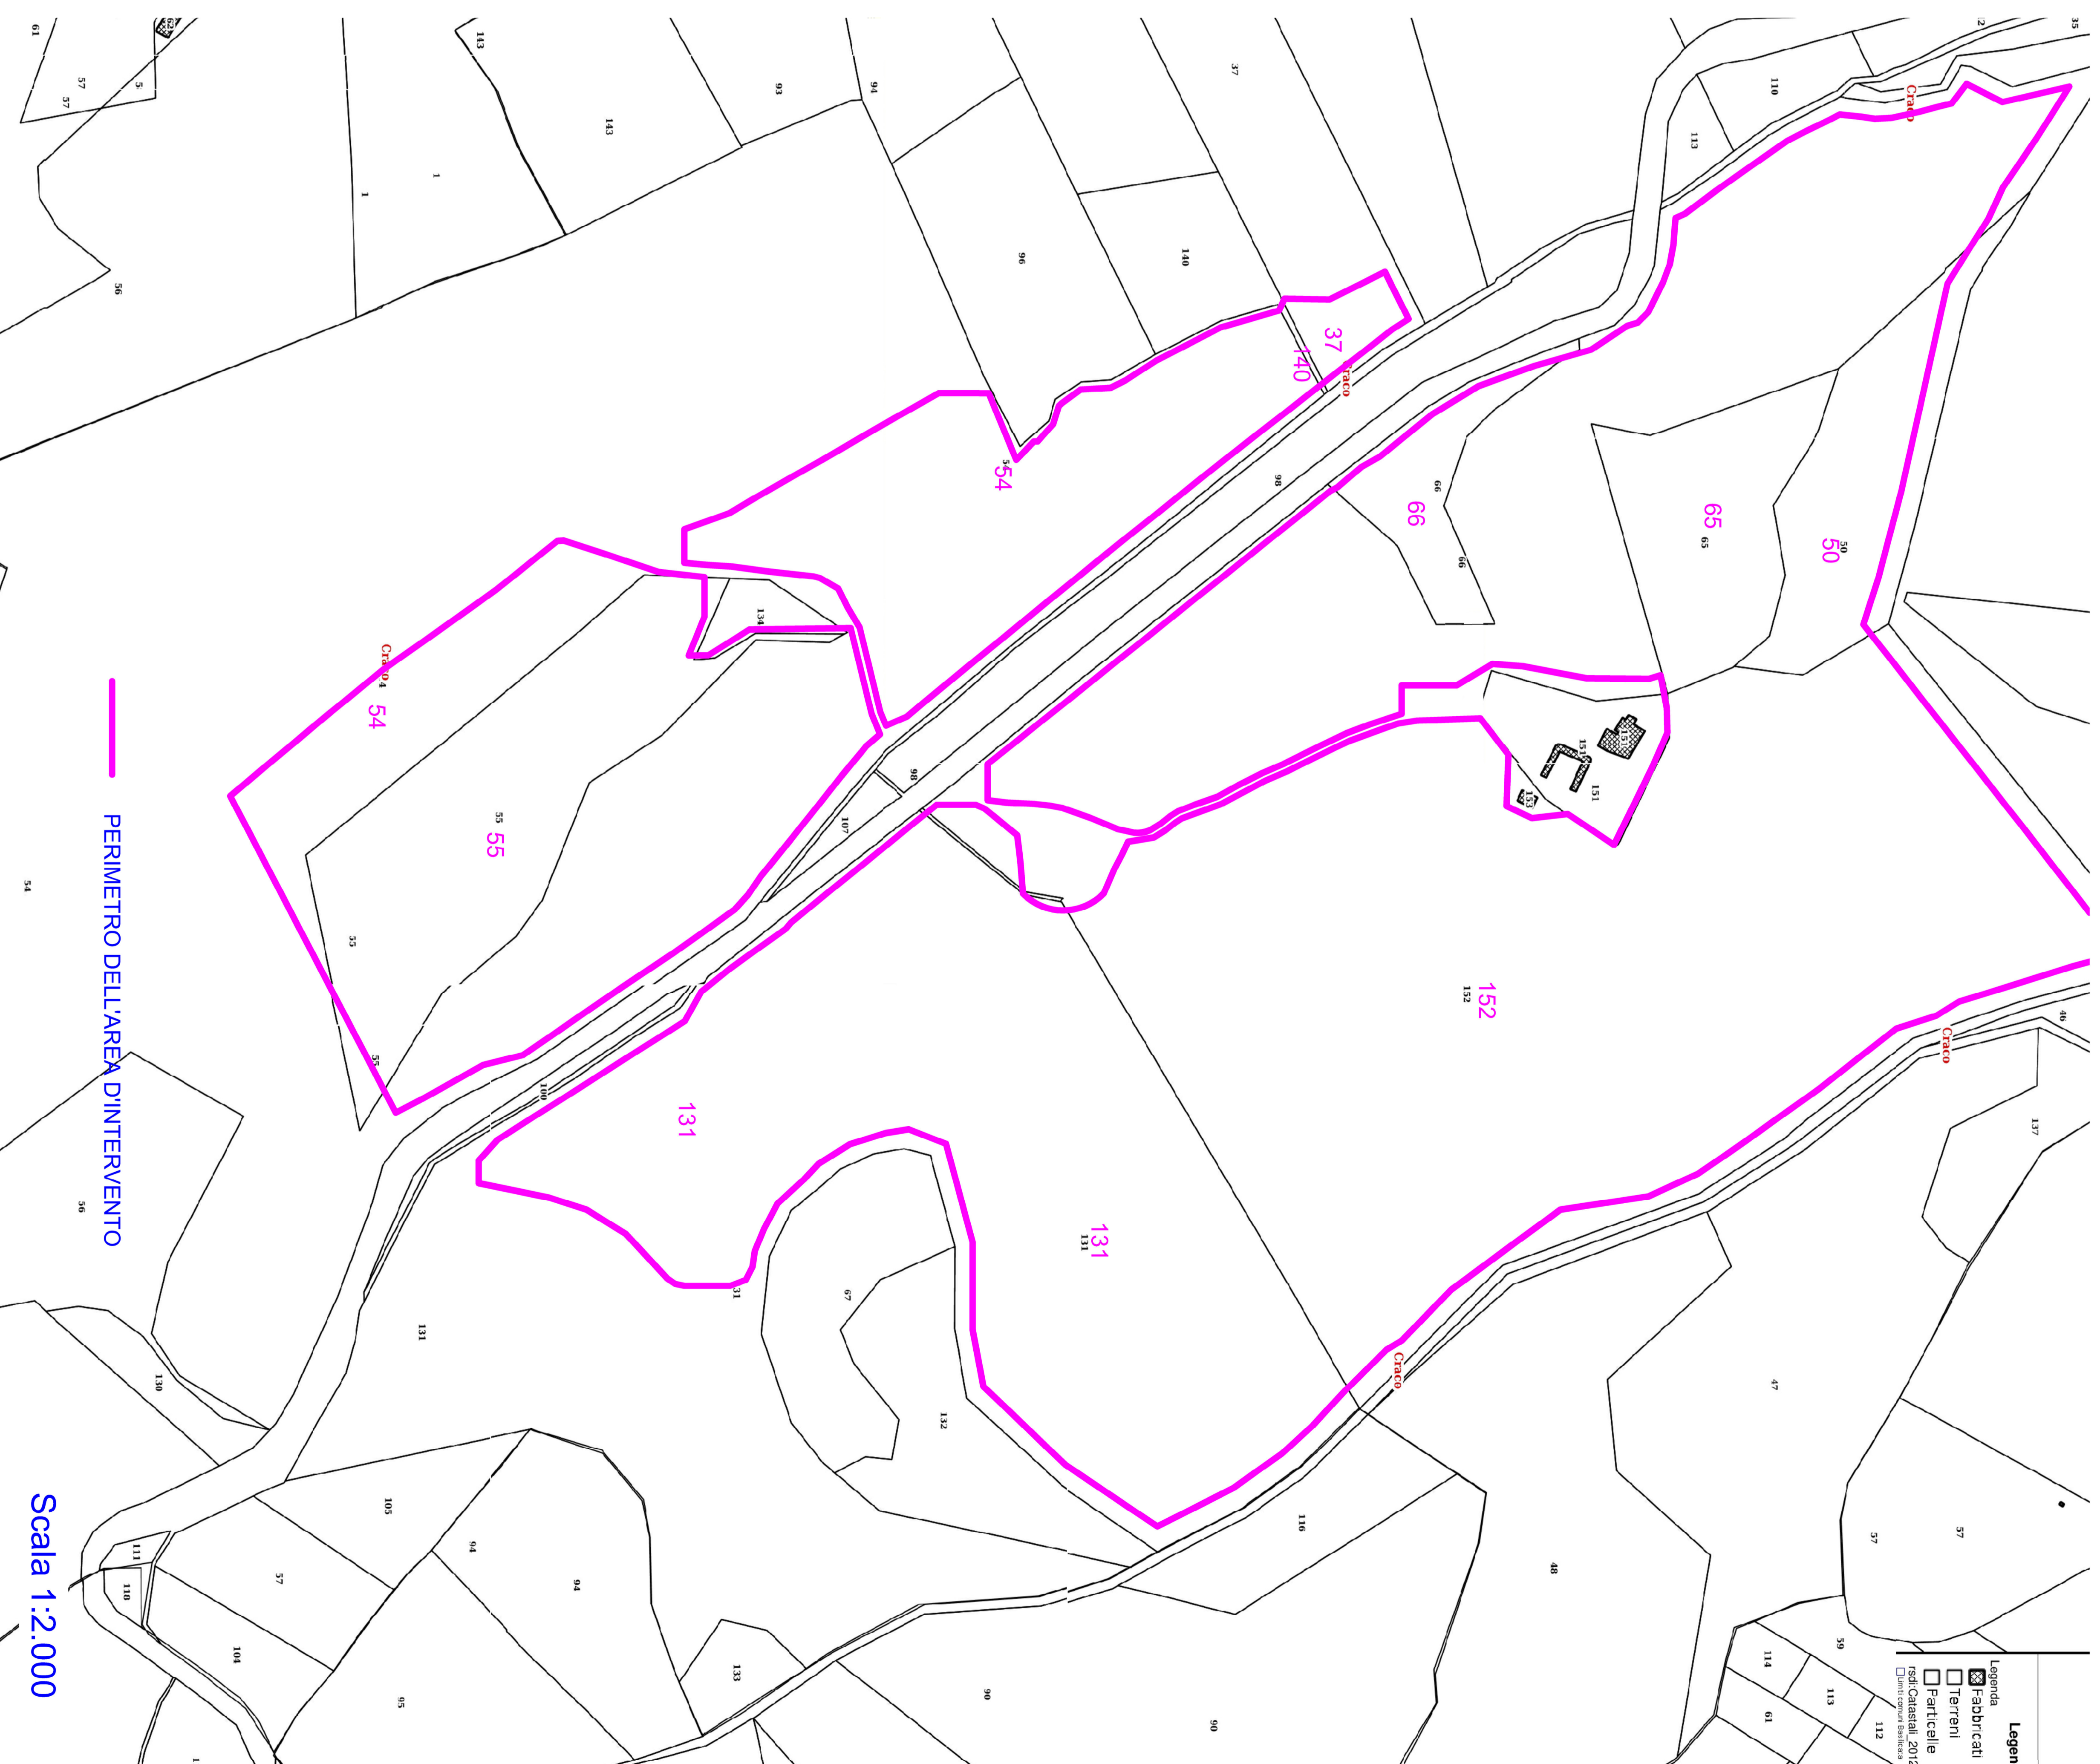

STRALCIO PLANIMETRIA CATASTALE

PIANO PARTICELLARE	
Comune di Craco (MT)	
Foglio	Particelle
2	37
2	50
2	54
2	55
2	65
2	66
2	131
2	140
2	152