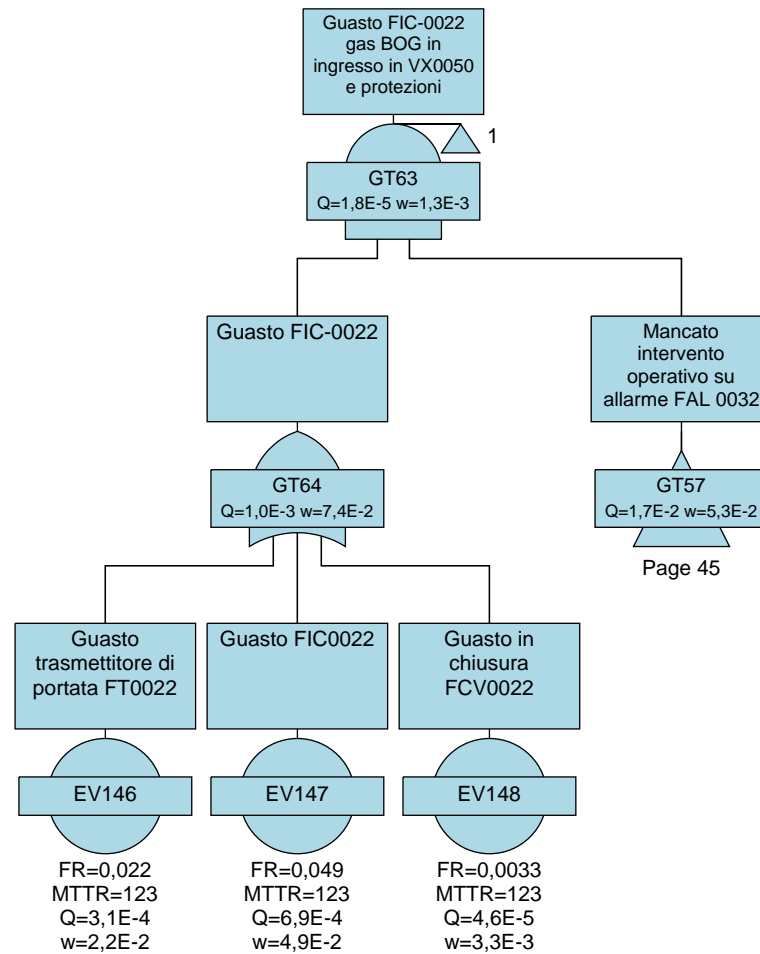

**EMERGENZA GAS
INCREMENTO DI CAPACITÀ DI RIGASSIFICAZIONE (DL 17.05.2022, n. 50)**

FSRU Alto Tirreno e Collegamento alla Rete Nazionale Gasdotti

**Rapporto Preliminare di Sicurezza
per la fase di Nulla Osta di Fattibilità (NOF)
ai sensi del D.Lgs. 105/15**

Alberi di guasto RPdS Vado Ligure

Page 45

Page 45

Fault Tree Diagrams

Alberi di guasto RPdS Vado Ligure

Page 45

Fault Tree Diagrams

Alberi di guasto RPdS Vado Ligure

Page 23

Fault Tree Diagrams

Alberi di guasto RPdS Vado Ligure

Page 23

Fault Tree Diagrams

Alberi di guasto RPdS Vado Ligure

Fault Tree Diagrams

Alberi di guasto RPdS Vado Ligure

Fault Tree Diagrams

Alberi di guasto RPdS Vado Ligure

Fault Tree Diagrams

Alberi di guasto RPdS Vado Ligure

Fault Tree Diagrams

Alberi di guasto RPdS Vado Ligure

Page 25

Fault Tree Diagrams