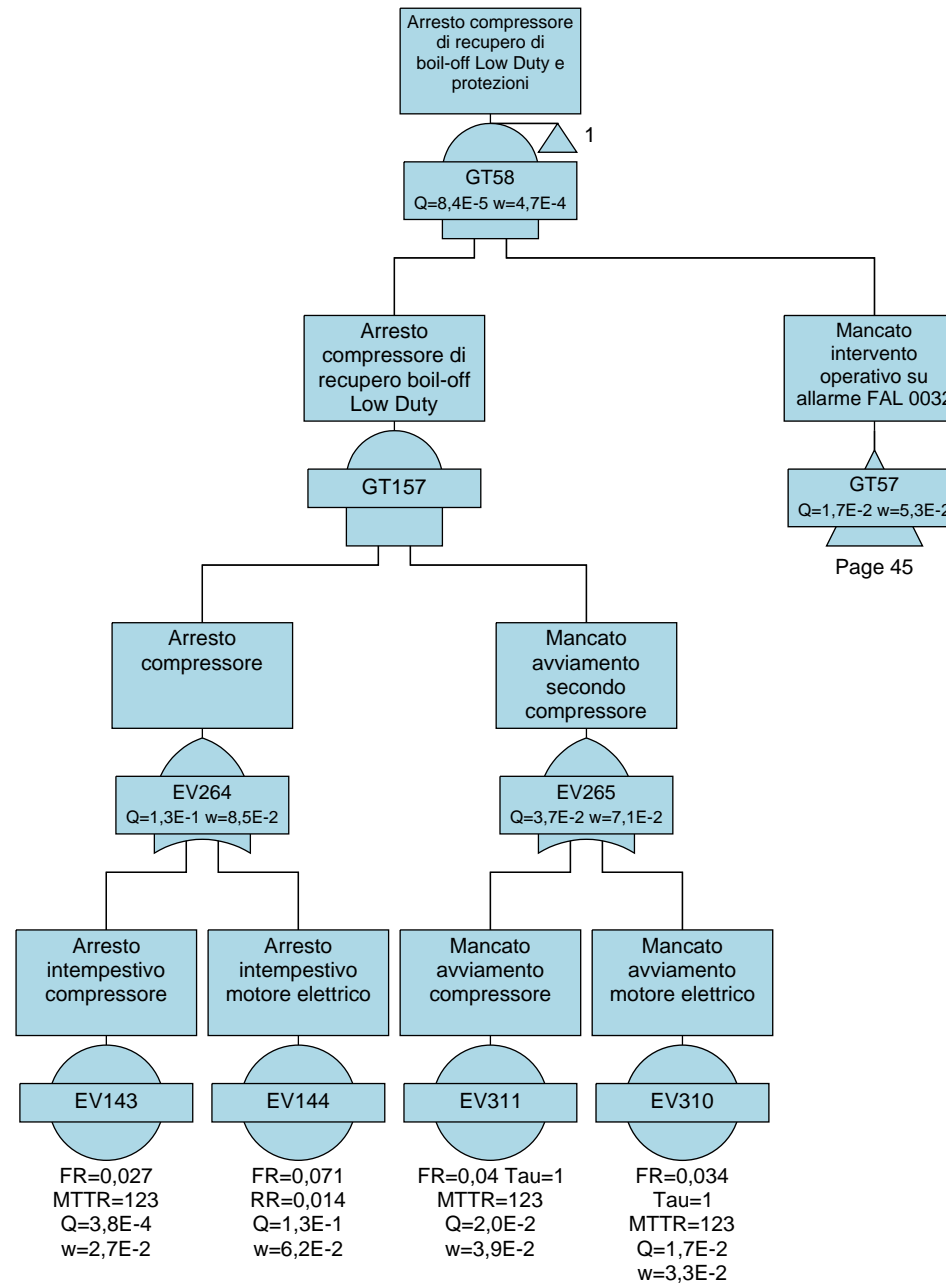

**EMERGENZA GAS
INCREMENTO DI CAPACITÀ DI RIGASSIFICAZIONE (DL 17.05.2022, n. 50)**

FSRU Alto Tirreno e Collegamento alla Rete Nazionale Gasdotti

**Rapporto Preliminare di Sicurezza
per la fase di Nulla Osta di Fattibilità (NOF)
ai sensi del D.Lgs. 105/15**

**Allegato C.4.1-B
Alberi Di Guasto**

0	Emissione	TRR	G.Romano	G. Lanza	Giugno 2023
Rev.	Descrizione	Elaborato	Verificato	Approvato	Data

Fault Tree Diagrams

Alberi di guasto RPdS Vado Ligure

Fault Tree Diagrams

Alberi di guasto RPdS Vado Ligure

Page 45

Page 45

Fault Tree Diagrams

Alberi di guasto RPdS Vado Ligure

Page 45

Fault Tree Diagrams

Alberi di guasto RPdS Vado Ligure

Page 23

Fault Tree Diagrams

Alberi di guasto RPdS Vado Ligure

Page 23

Fault Tree Diagrams

Alberi di guasto RPdS Vado Ligure

Fault Tree Diagrams

Alberi di guasto RPdS Vado Ligure