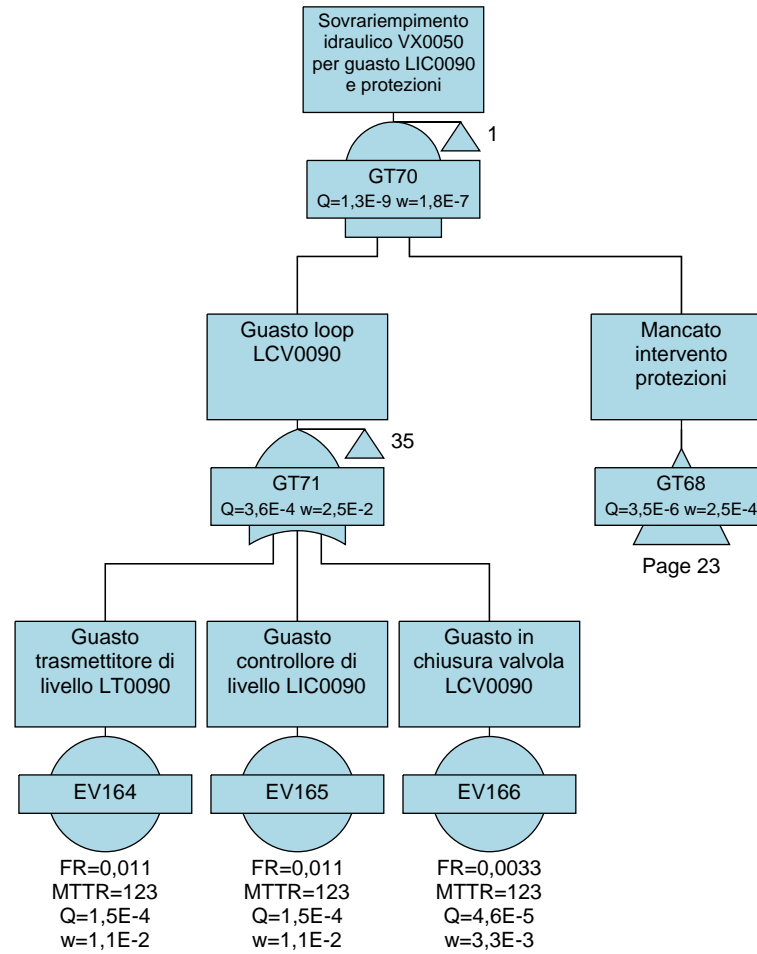

**EMERGENZA GAS
INCREMENTO DI CAPACITÀ DI RIGASSIFICAZIONE (DL 17.05.2022, n. 50)**

FSRU Alto Tirreno e Collegamento alla Rete Nazionale Gasdotti

**Rapporto Preliminare di Sicurezza
per la fase di Nulla Osta di Fattibilità (NOF)
ai sensi del D.Lgs. 105/15**

Alberi di guasto RPdS Vado Ligure

Page 45

Page 45

Fault Tree Diagrams

Alberi di guasto RPdS Vado Ligure

Page 45

Fault Tree Diagrams

Alberi di guasto RPdS Vado Ligure

Page 23

Fault Tree Diagrams

Alberi di guasto RPdS Vado Ligure

Page 23

Fault Tree Diagrams

Alberi di guasto RPdS Vado Ligure

Fault Tree Diagrams

Alberi di guasto RPdS Vado Ligure

Fault Tree Diagrams

Alberi di guasto RPdS Vado Ligure

Fault Tree Diagrams

Alberi di guasto RPdS Vado Ligure

Fault Tree Diagrams

Alberi di guasto RPdS Vado Ligure

Page 25

Fault Tree Diagrams