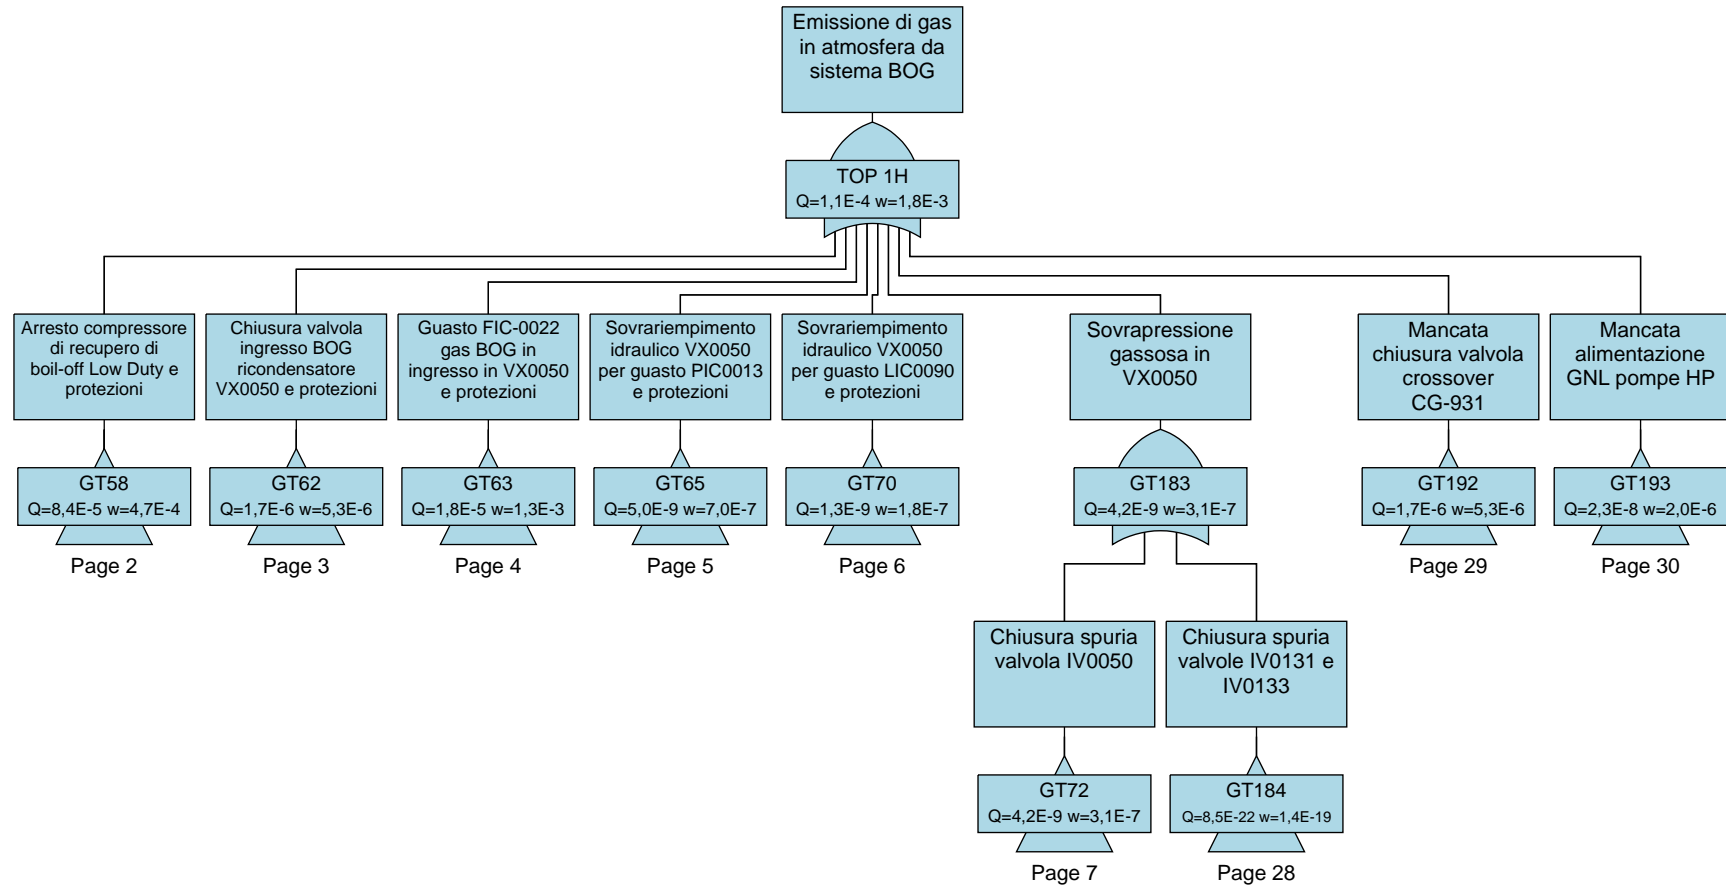

	PROGETTISTA  <i>Tecnologia Ricerca Rischi</i>	COMMESSA	UNITA' -
	LOCALITA' REGIONE LIGURIA	DIS-MEC-D-15006	
	PROGETTO / IMPIANTO FSRU Alto Tirreno e Collegamento alla Rete Nazionale Gasdotti		Rev. 0

Rif. TRR: 72438

**EMERGENZA GAS
INCREMENTO DI CAPACITÀ DI RIGASSIFICAZIONE (DL 17.05.2022, n. 50)**

FSRU Alto Tirreno e Collegamento alla Rete Nazionale Gasdotti

**Rapporto Preliminare di Sicurezza
per la fase di Nulla Osta di Fattibilità (NOF)
ai sensi del D.Lgs. 105/15**

**Allegato C.4.1-B
Alberi Di Guasto**

0	Emissione	TRR	G.Romano	G. Lanza	Giugno 2023
Rev.	Descrizione	Elaborato	Verificato	Approvato	Data

Fault Tree Diagrams

Alberi di guasto RPdS Vado Ligure

Fault Tree Diagrams