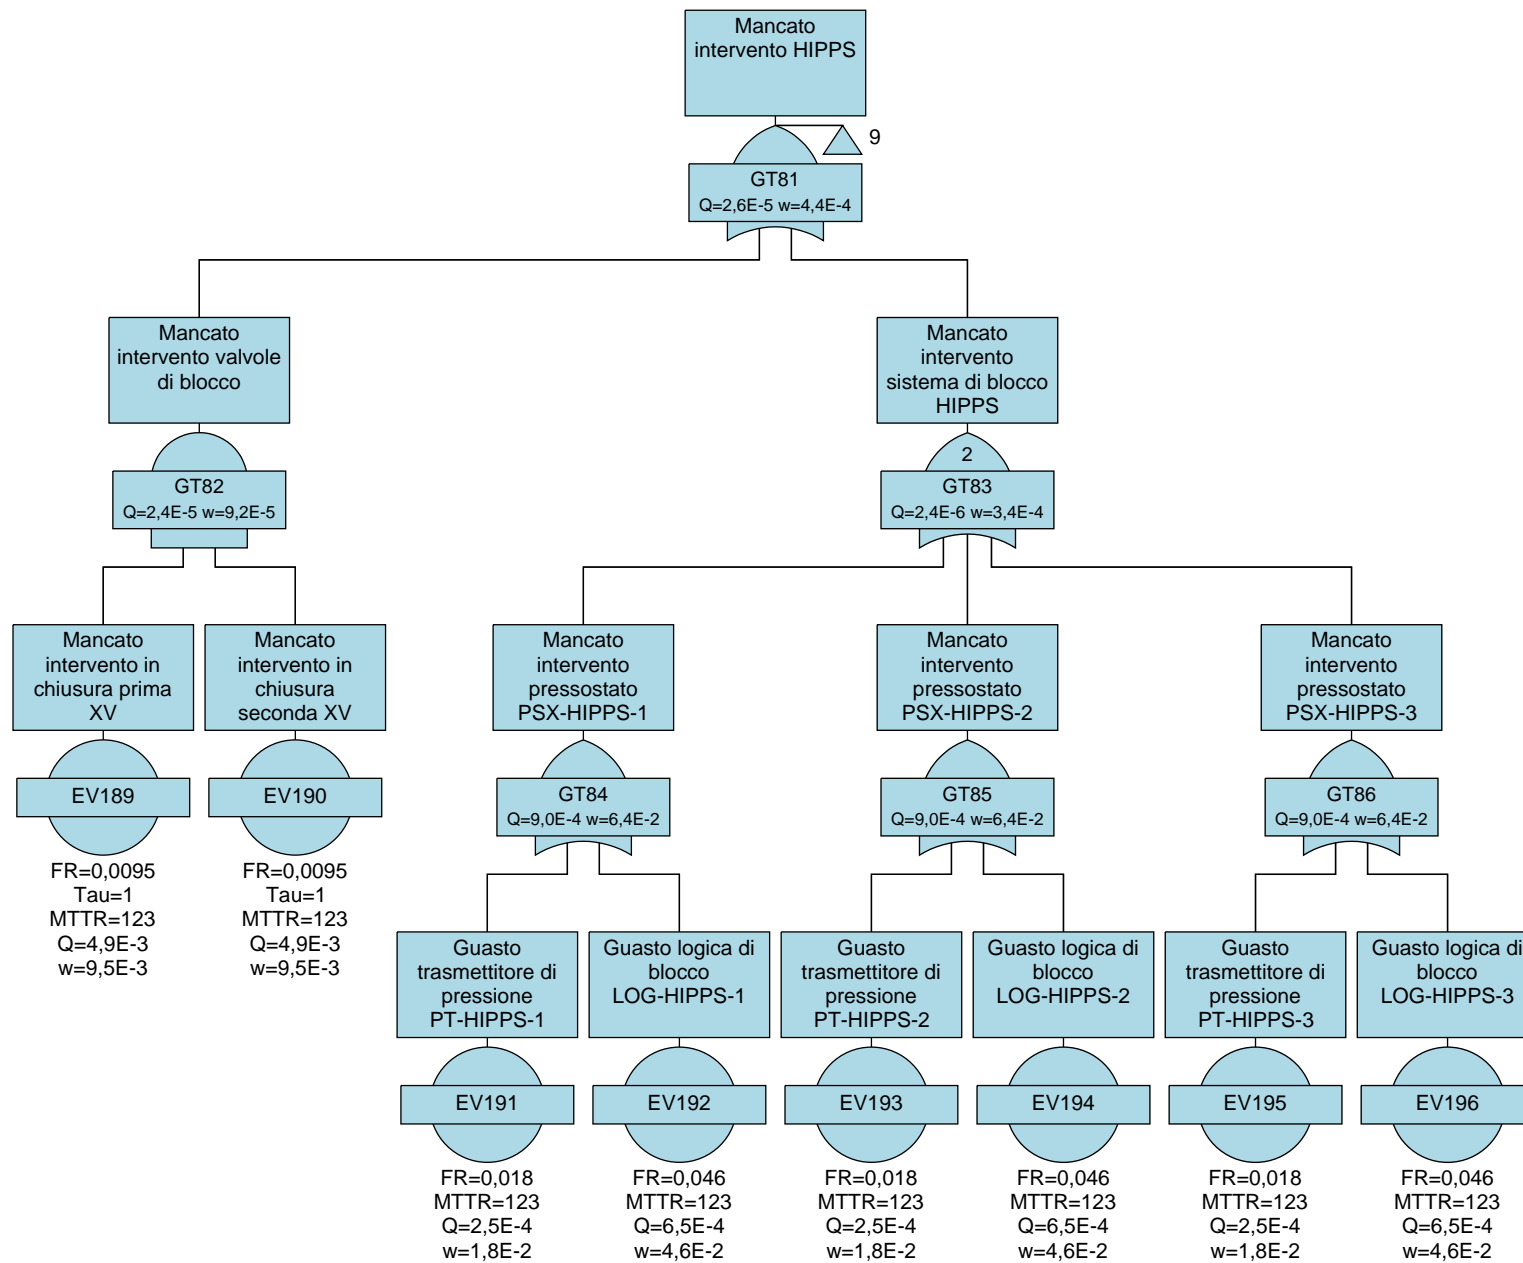

Alberi di guasto RPdS Vado Ligure

Page 45

Page 45

Fault Tree Diagrams

Alberi di guasto RPdS Vado Ligure

Page 45

Fault Tree Diagrams

Alberi di guasto RPdS Vado Ligure

Page 23

Fault Tree Diagrams

Alberi di guasto RPdS Vado Ligure

Page 23

Fault Tree Diagrams

Alberi di guasto RPdS Vado Ligure

Fault Tree Diagrams

Alberi di guasto RPdS Vado Ligure

Fault Tree Diagrams

Alberi di guasto RPdS Vado Ligure

Fault Tree Diagrams

Alberi di guasto RPdS Vado Ligure

Fault Tree Diagrams

Alberi di guasto RPdS Vado Ligure

Page 25

Fault Tree Diagrams

Alberi di guasto RPdS Vado Ligure

Page 56

Fault Tree Diagrams

Alberi di guasto RPdS Vado Ligure

Fault Tree Diagrams

Alberi di guasto RPdS Vado Ligure

Fault Tree Diagrams

Alberi di guasto RPdS Vado Ligure