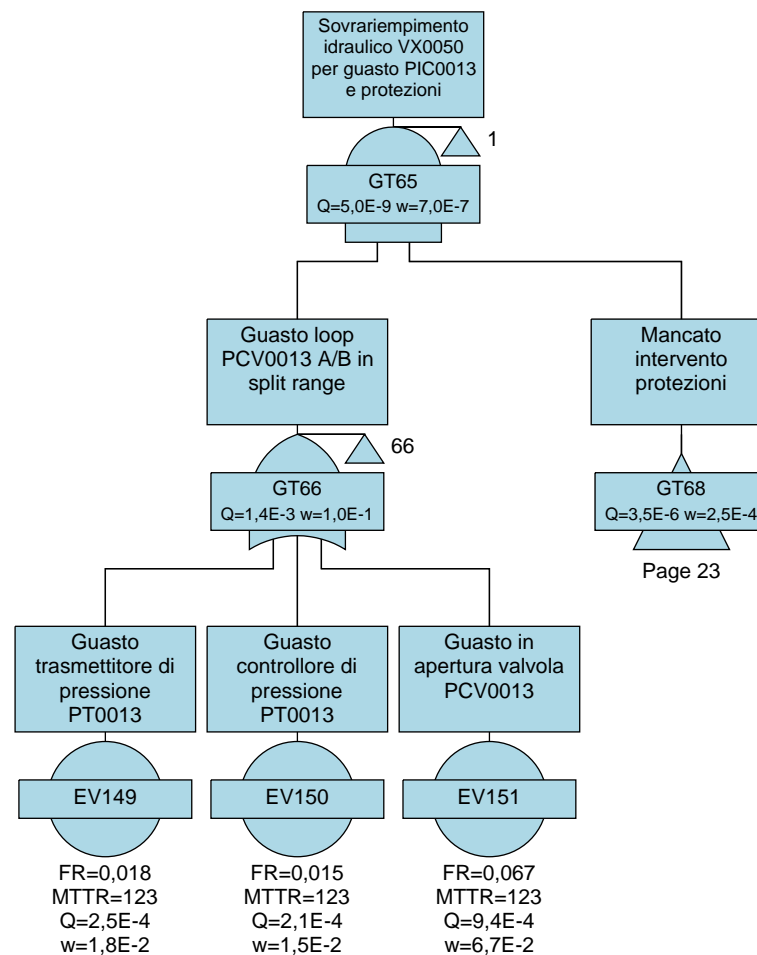

**EMERGENZA GAS
INCREMENTO DI CAPACITÀ DI RIGASSIFICAZIONE (DL 17.05.2022, n. 50)**

FSRU Alto Tirreno e Collegamento alla Rete Nazionale Gasdotti

**Rapporto Preliminare di Sicurezza
per la fase di Nulla Osta di Fattibilità (NOF)
ai sensi del D.Lgs. 105/15**

Alberi di guasto RPdS Vado Ligure

Page 45

Page 45

Fault Tree Diagrams

Alberi di guasto RPdS Vado Ligure

Page 45

Fault Tree Diagrams

Alberi di guasto RPdS Vado Ligure

Page 23

Fault Tree Diagrams

Alberi di guasto RPdS Vado Ligure

Page 23

Fault Tree Diagrams

Alberi di guasto RPdS Vado Ligure

Fault Tree Diagrams

Alberi di guasto RPdS Vado Ligure

Fault Tree Diagrams

Alberi di guasto RPdS Vado Ligure

Fault Tree Diagrams

Alberi di guasto RPdS Vado Ligure

Fault Tree Diagrams

Alberi di guasto RPdS Vado Ligure

Page 25

Fault Tree Diagrams