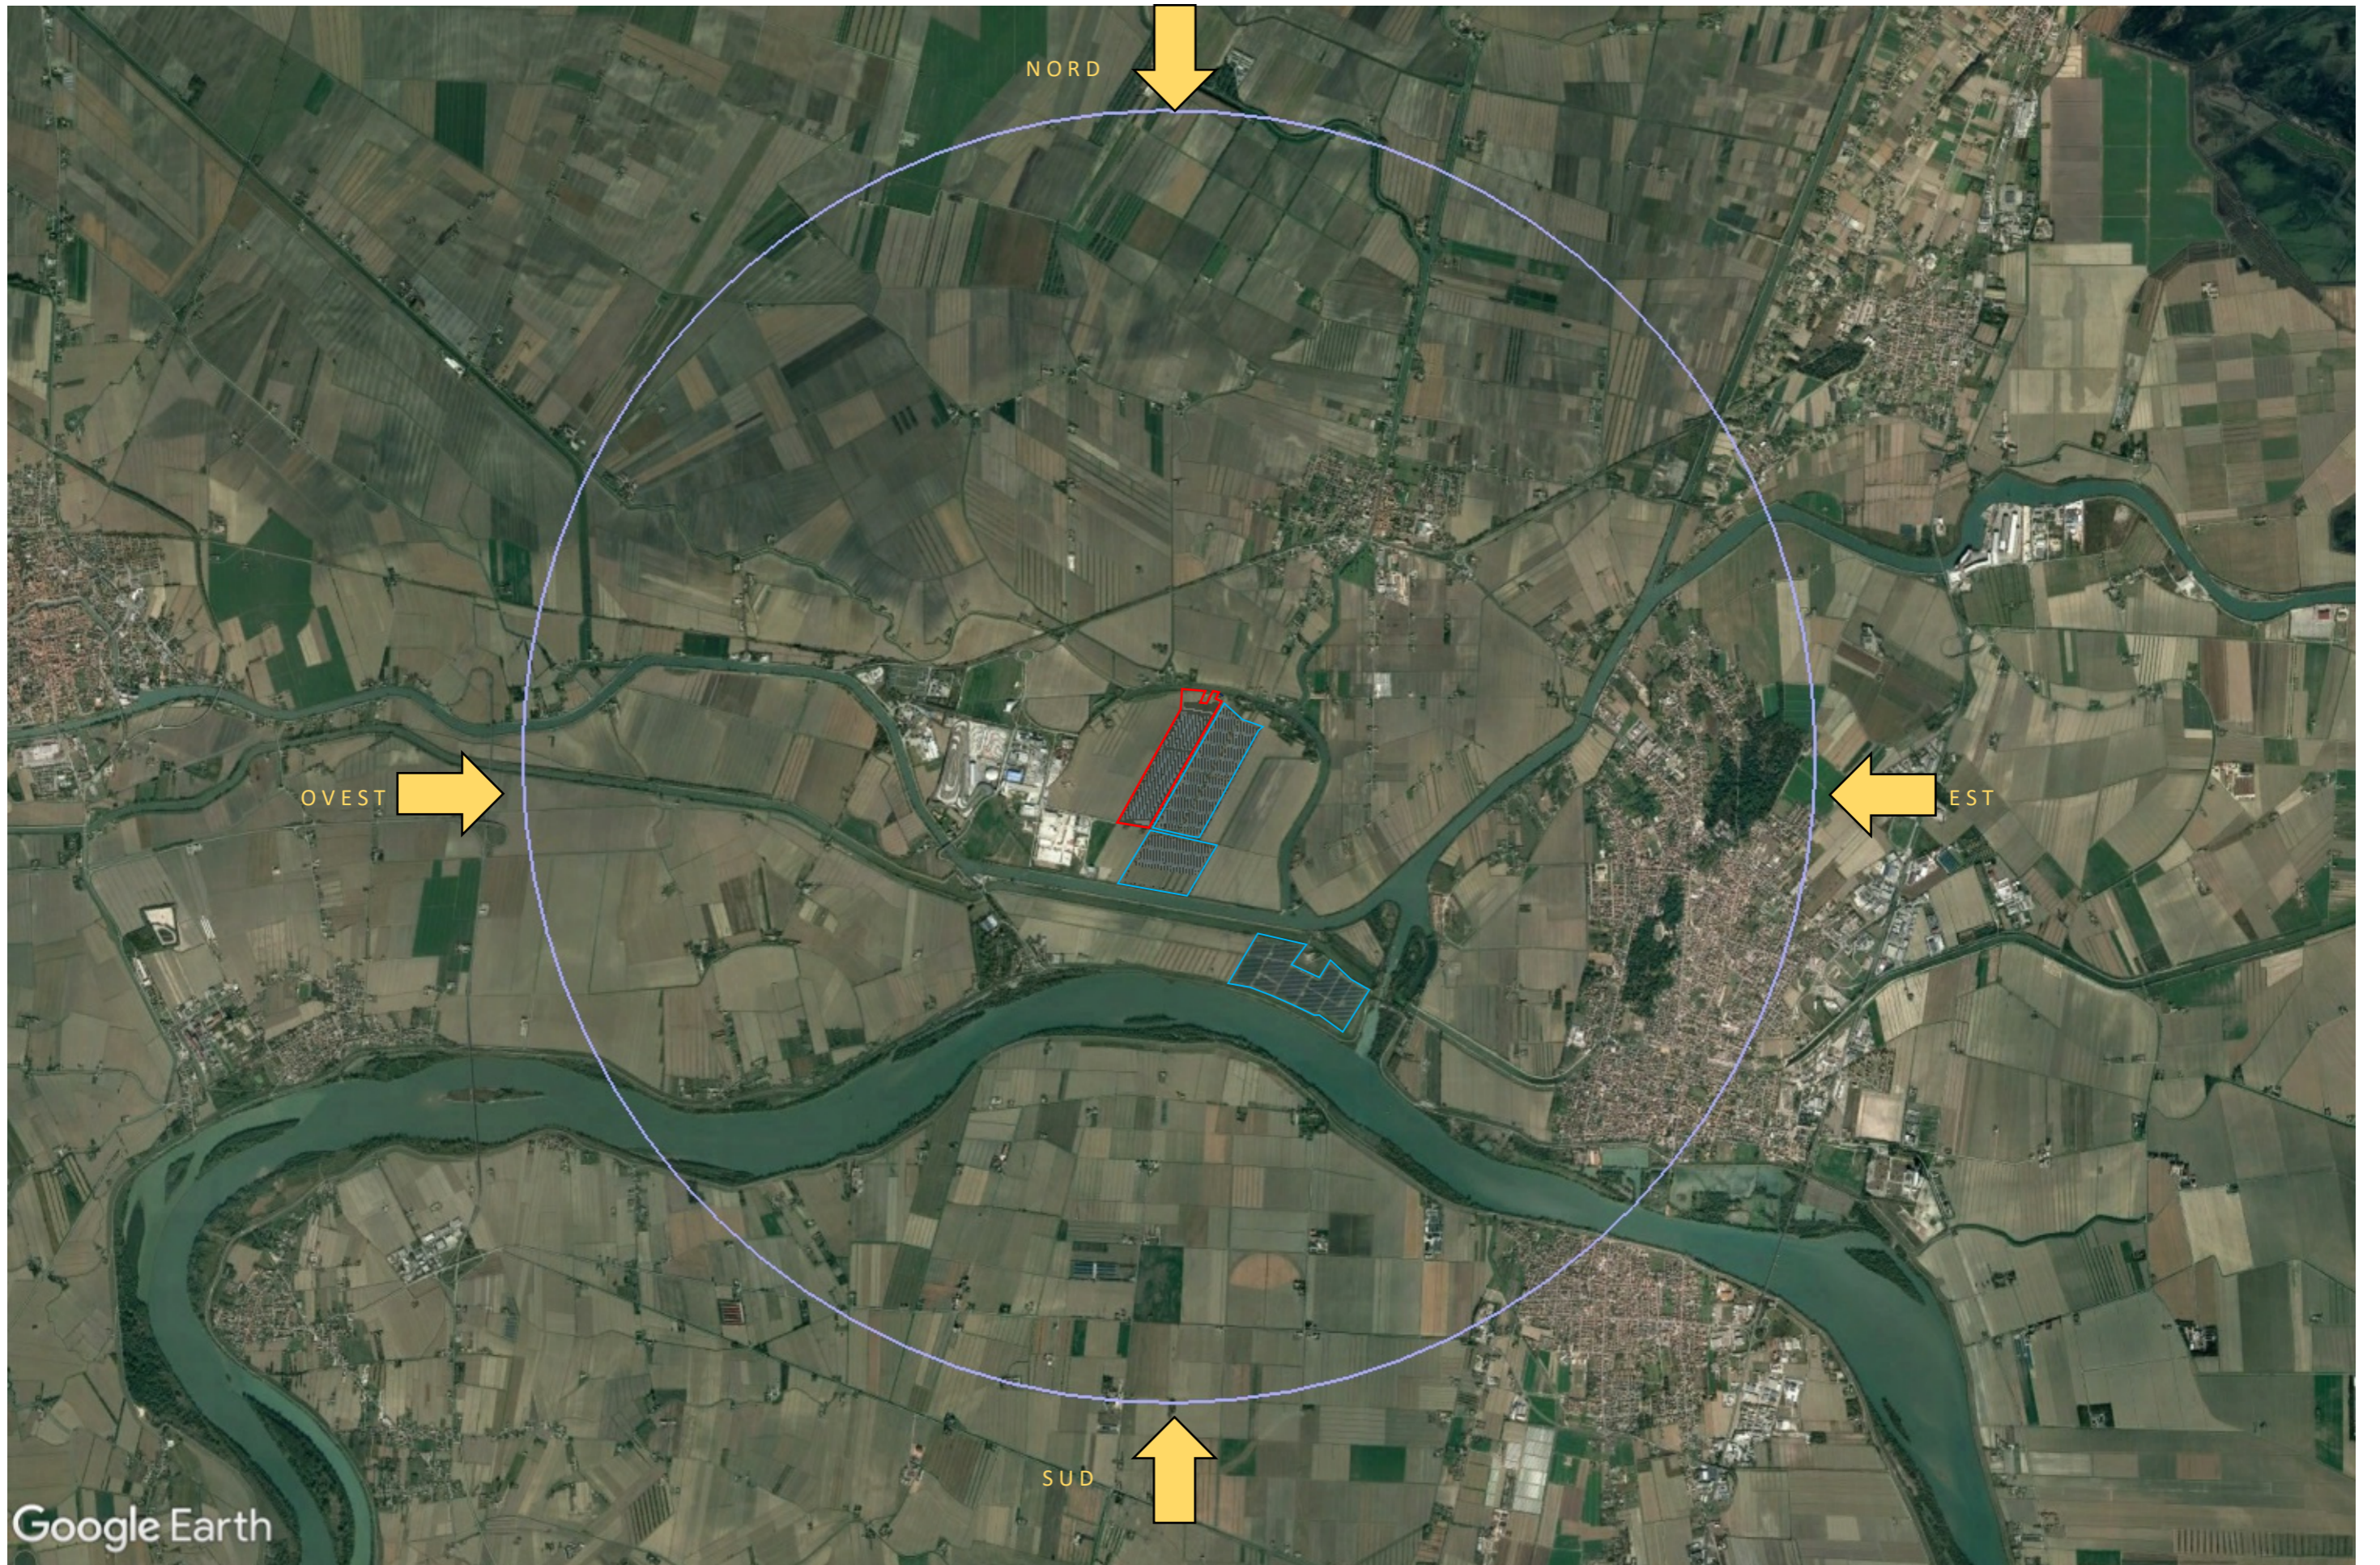

COMUNE DI
LOREO

REGIONE DEL VENETO

PROVINCIA DI
ROVIGO

IMPIANTO AGRO-FOTOVOLTAICO COMPOSTO DA
DUE SEZIONI DI PRODUZIONE E SISTEMA DI
ACCUMULO (STORAGE SYSTEM)

ALLEGATO TAV_PA04		TITOLO INQUADRAMENTO PAESAGGISTICO Foto simulazione Area Vasta (raggio 5 km)			SCALA ---
Data	Rev.	Descrizione	Redazione	Controllo	Approvazione
28/08/2023	00	EMISSIONE	M.B.	E.C.	E.C.

IL COMMITTENTE

Eridano S.r.l. - Via Vittorio Veneto n° 137
45100 ROVIGO p.lva 01620970291

PROGETTAZIONE
ed integrazione attività tecniche specialistiche

Arch. Enrico CAVALLARO

VEDUTA ZENITALE CONTESYO TERRITORIALE PUNTI DI VISTA AREA VASTA - 5 KM.

Google Earth

VEDUTA AEREA DA SUD

Google Earth

VEDUTA AEREA DA OVEST

VEDUTA AEREA DA NORD-OVEST

Google Earth

Image Landsat / Copernicus
Data SIO, NOAA, U.S. Navy, NGA, GEBCO

VEDUTA AEREA DA NORD

Google Earth

VEDUTA AEREA DA NORD-EST

Google Earth

VEDUTA AEREA DA NORD-EST