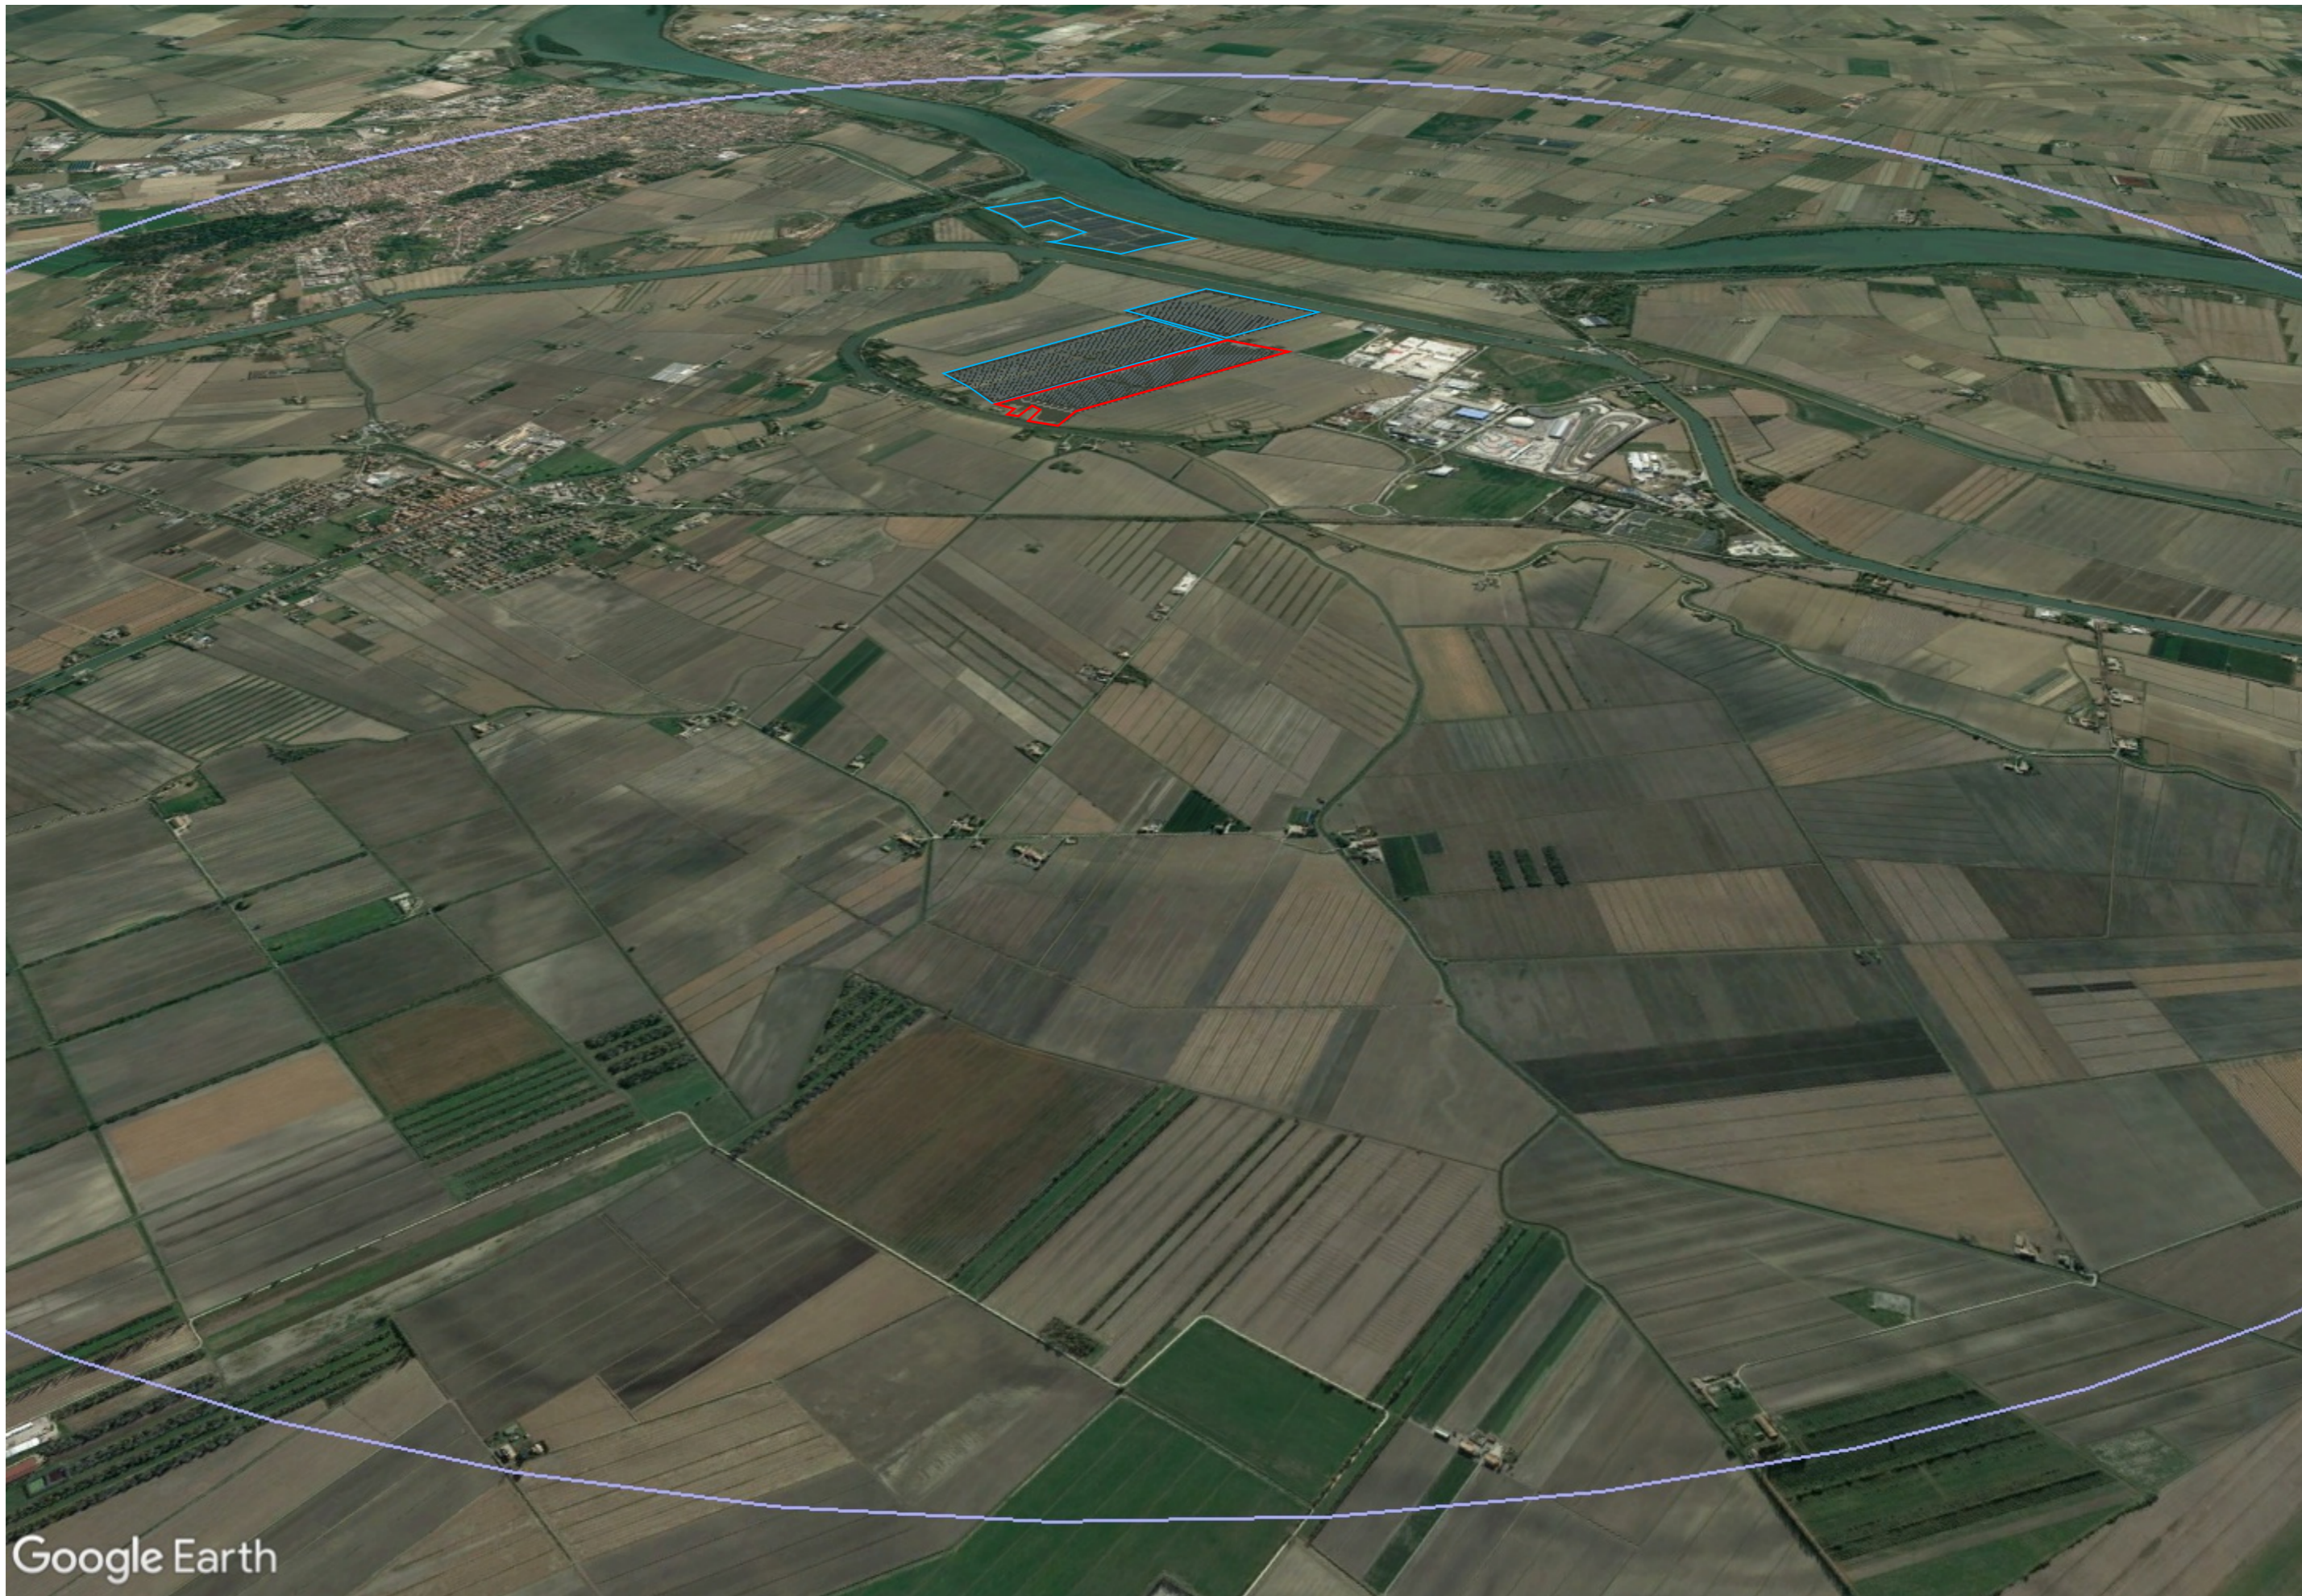

COMUNE DI
LOREO

REGIONE DEL VENETO

PROVINCIA DI
ROVIGO

IMPIANTO AGRO-FOTOVOLTAICO COMPOSTO DA
DUE SEZIONI DI PRODUZIONE E SISTEMA DI
ACCUMULO (STORAGE SYSTEM)

ALLEGATO TAV_PA04		TITOLO INQUADRAMENTO PAESAGGISTICO Foto simulazione Area Vasta (raggio 5 km)			SCALA ---
Data	Rev.	Descrizione	Redazione	Controllo	Approvazione
28/08/2023	00	EMISSIONE	M.B.	E.C.	E.C.

IL COMMITTENTE

Eridano S.r.l. - Via Vittorio Veneto n° 137
45100 ROVIGO p.lva 01620970291

PROGETTAZIONE
ed integrazione attività tecniche specialistiche

Arch. Enrico CAVALLARO

VEDUTA ZENITALE CONTESYO TERRITORIALE PUNTI DI VISTA AREA VASTA - 5 KM.

Google Earth

VEDUTA AEREA DA SUD

Google Earth

VEDUTA AEREA DA OVEST

VEDUTA AEREA DA NORD-OVEST

Google Earth

Image Landsat / Copernicus
Data SIO, NOAA, U.S. Navy, NGA, GEBCO

VEDUTA AEREA DA NORD

Google Earth

VEDUTA AEREA DA NORD-EST

Google Earth

VEDUTA AEREA DA NORD-EST