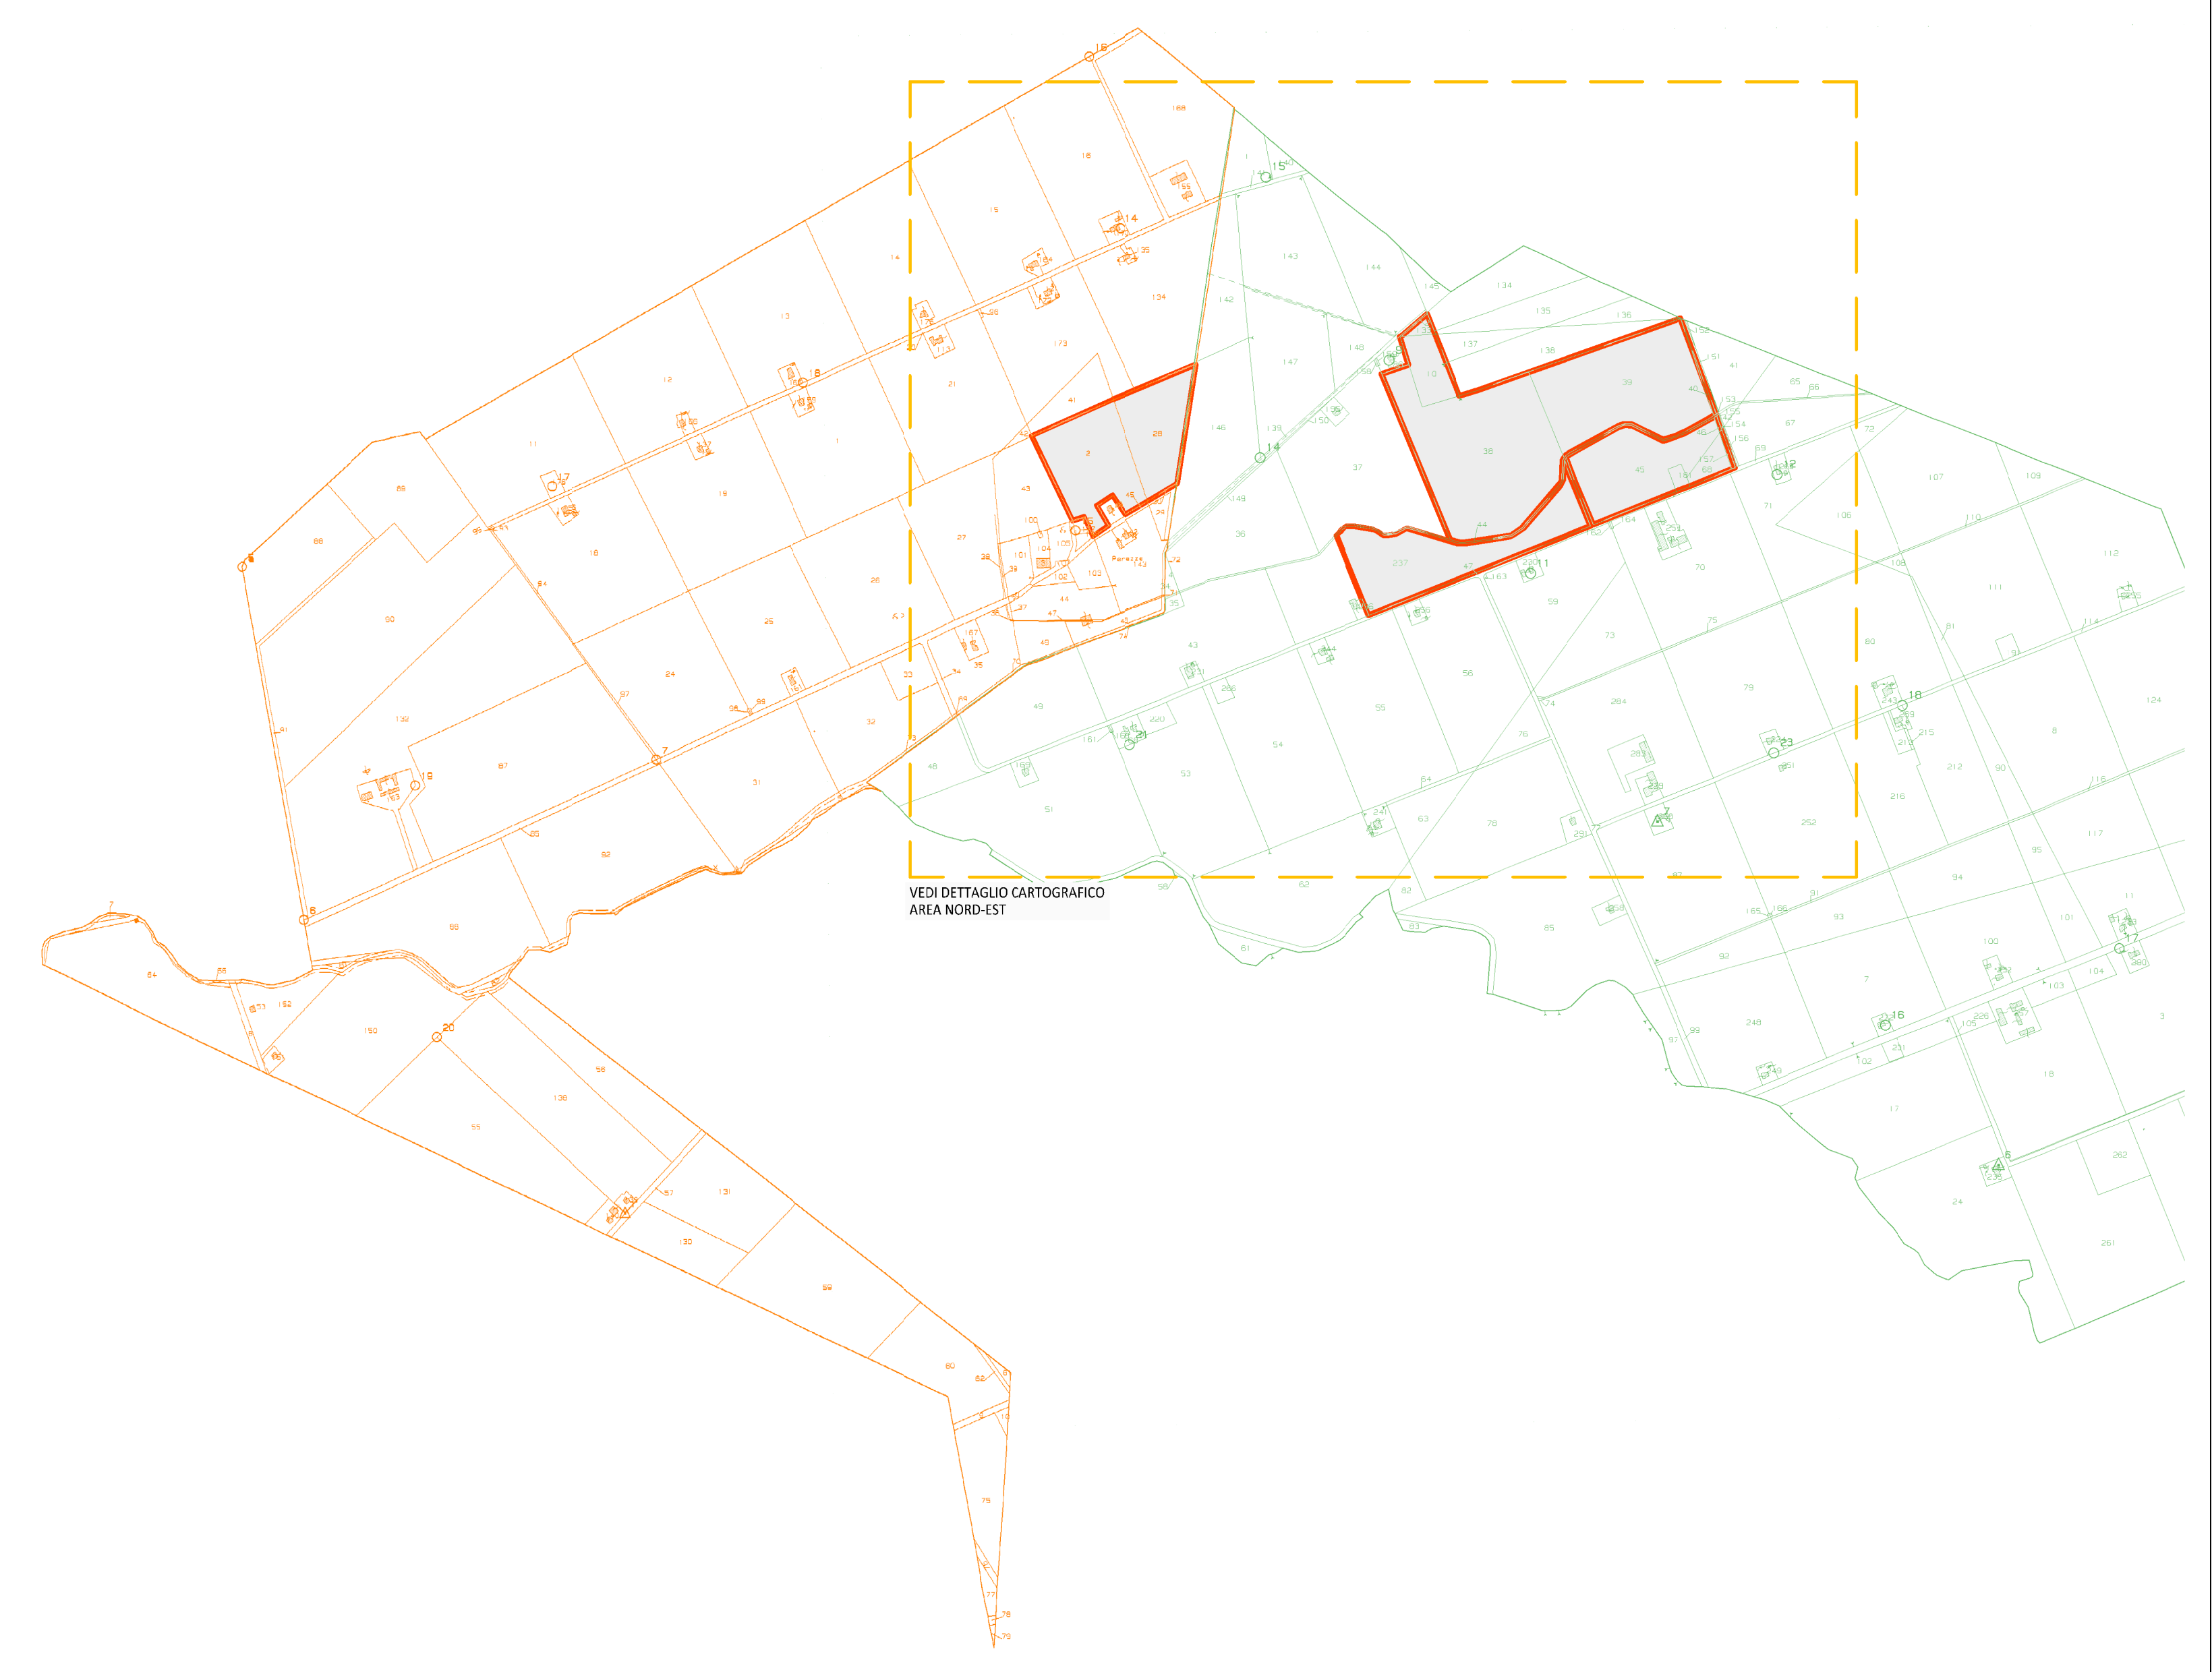

LEGENDA
STO
CATASTALE

VEDI DETTAGLIO CARTOGRAFICO
AREA NORD-EST