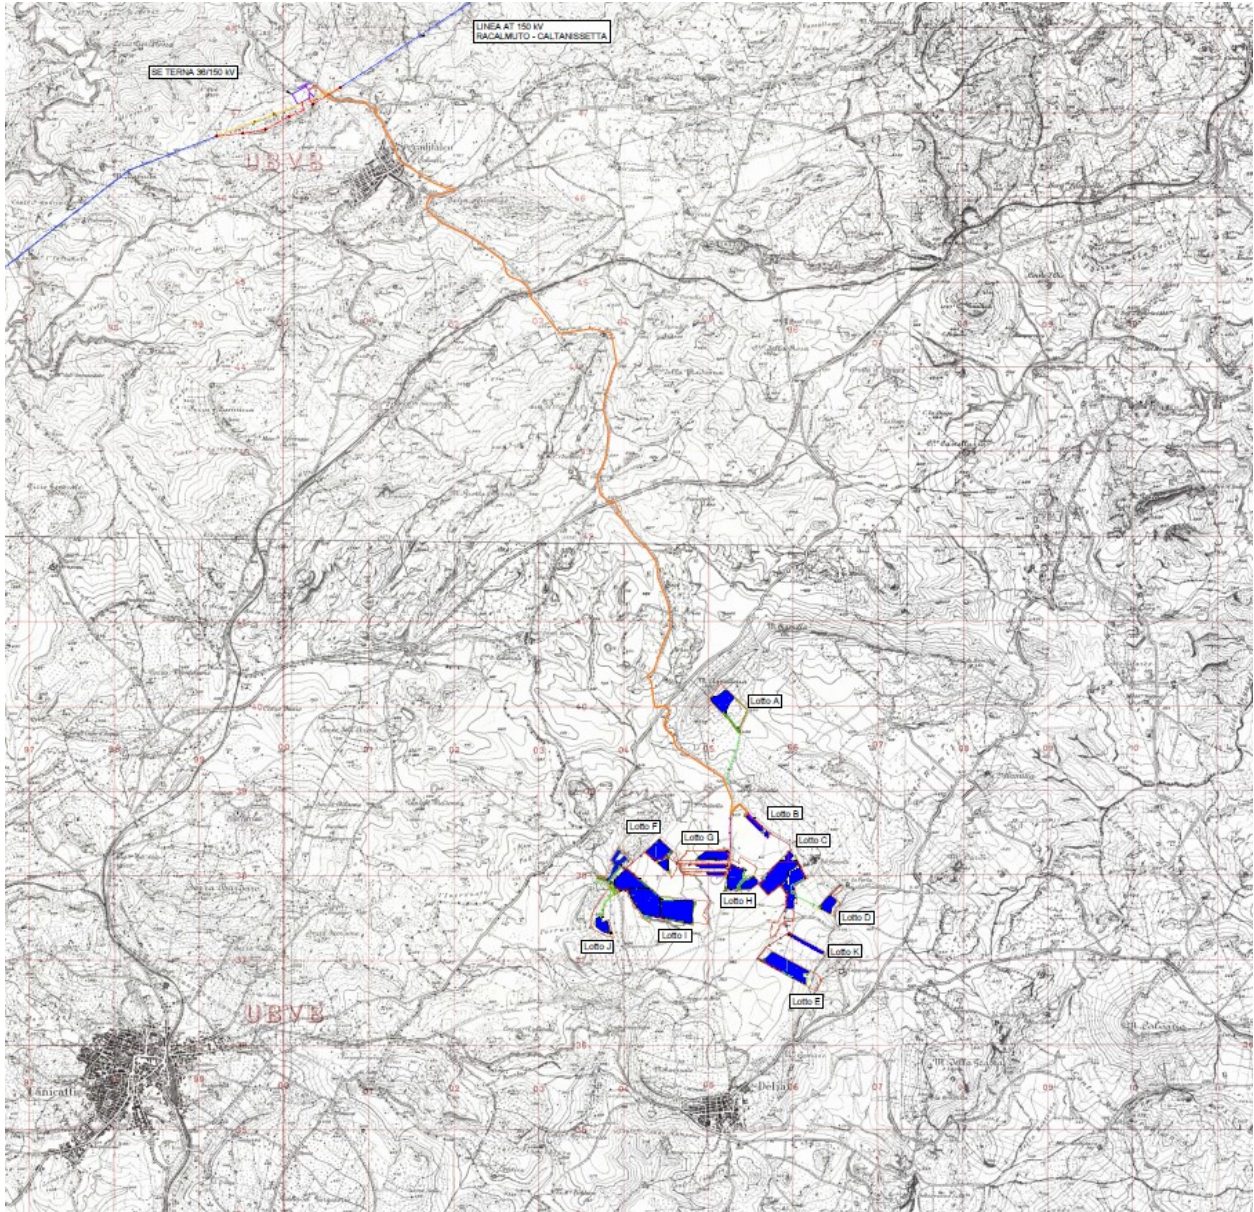

Contraente:

**Progetto di un IMPIANTO AGRIVOLTAICO da 62,079 MW
nelle contrade Ramilia e Deliella del Comune di
CALTANISSETTA (CL)**

Cliente:

**ASSEVERAZIONE DI ESCLUSIONE DA ITER
AUTORIZZATIVO ENAC-ENAV**

Commessa: **21-12/CL1**

Contratto: **01/06/2022**

Rev. **0**

Doc.: **RS06REL0047A0**

Data: **28/02/2023**

Pagina **7** di **12**

Doc. Cliente:

Fig. 1: Individuazione impianto agrivoltaico su cartografia I.G.M. scala 1:25.000.

0	28/02/2023	EMISSIONE PER RICHIESTA AU E PROCEDURA VIA	E. Boscarino	E. Boscarino	E. Boscarino
Rev.	Data	Titolo Revisione	Elaborato	Verificato	Approvato
Documento di proprietà di MPOWER s.r.l. La Società tutelerà i propri diritti in sede civile e penale a termini di legge.			File: RS06REL0047A0_R.28.00_Asseverazione esclusione iter autorizzativo Enac-Enav.docx