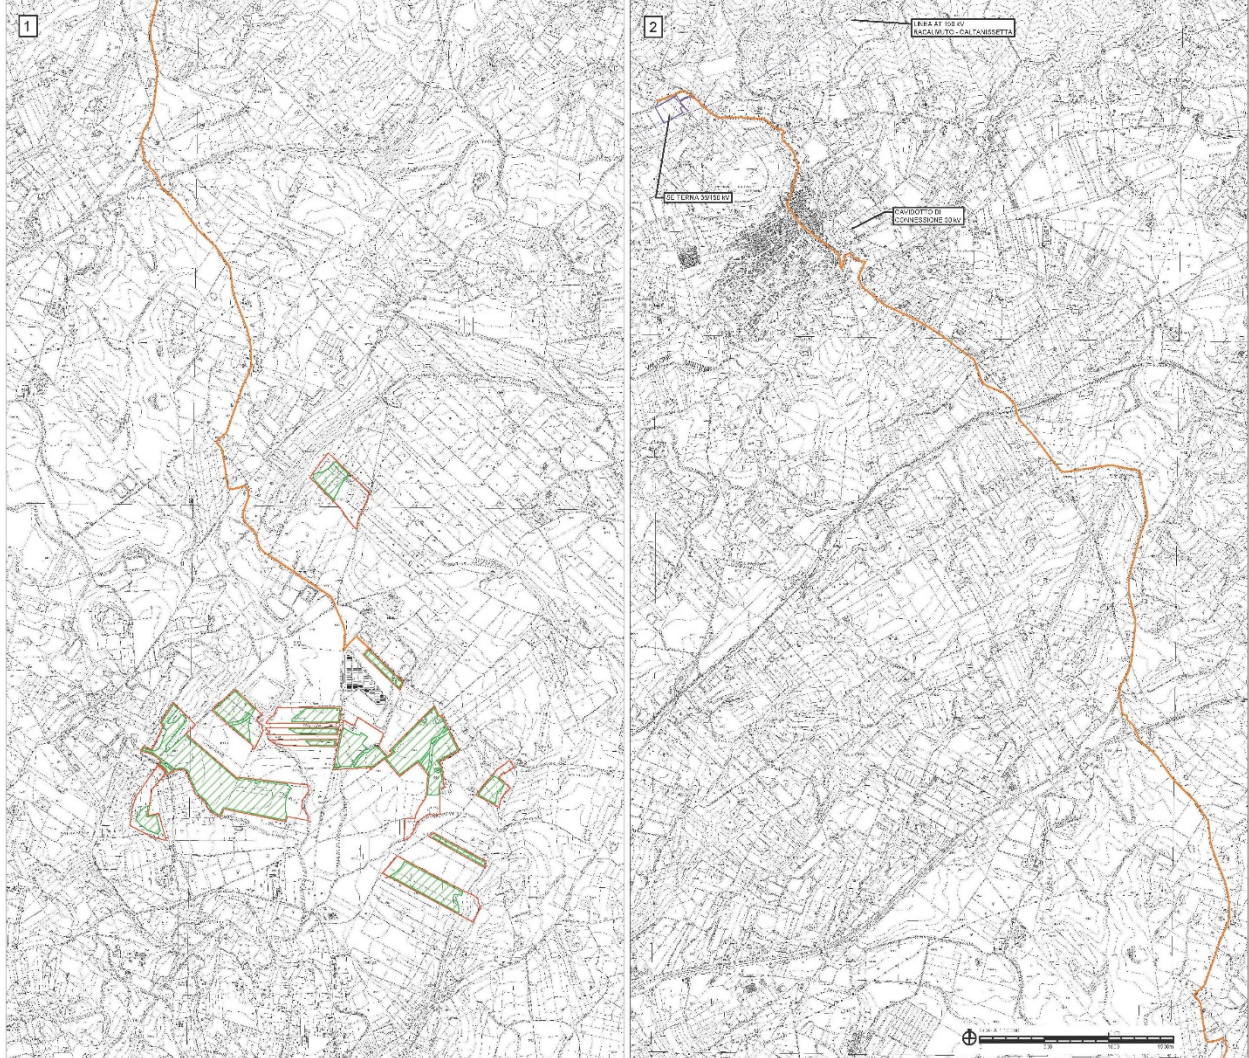

Commessa: **21-12/CL1**

Contratto: **01/06/2022**

Rev. **0**

Doc.: **RS06REL0047A0**

Data: **28/02/2023**

Pagina **8** di **12**

Doc. Cliente:

Fig. 2: Individuazione impianto agrivoltaico su cartografia C.T.R. scala 1:10.000.