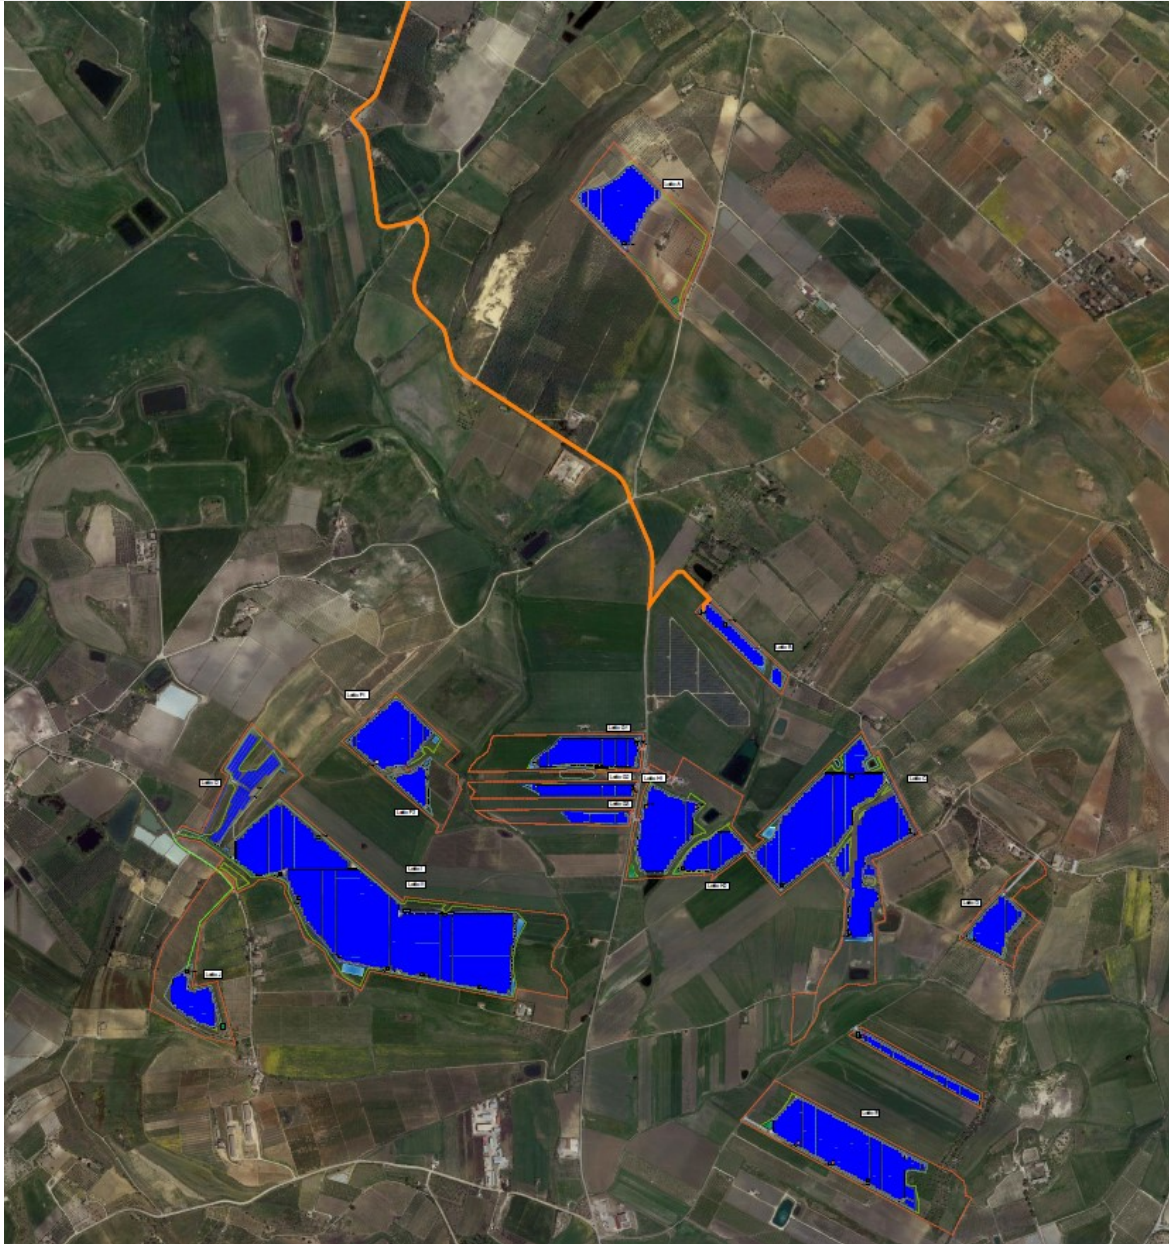

Commessa: **21-12/CL1**

Contratto: **01/06/2022**

Rev. **0**

Doc.: **RS06REL0047A0**

Data: **28/02/2023**

Pagina **9** di **12**

Doc. Cliente:

Fig. 3: Individuazione impianto agrivoltaico su ortofoto tratta da Google Earth.