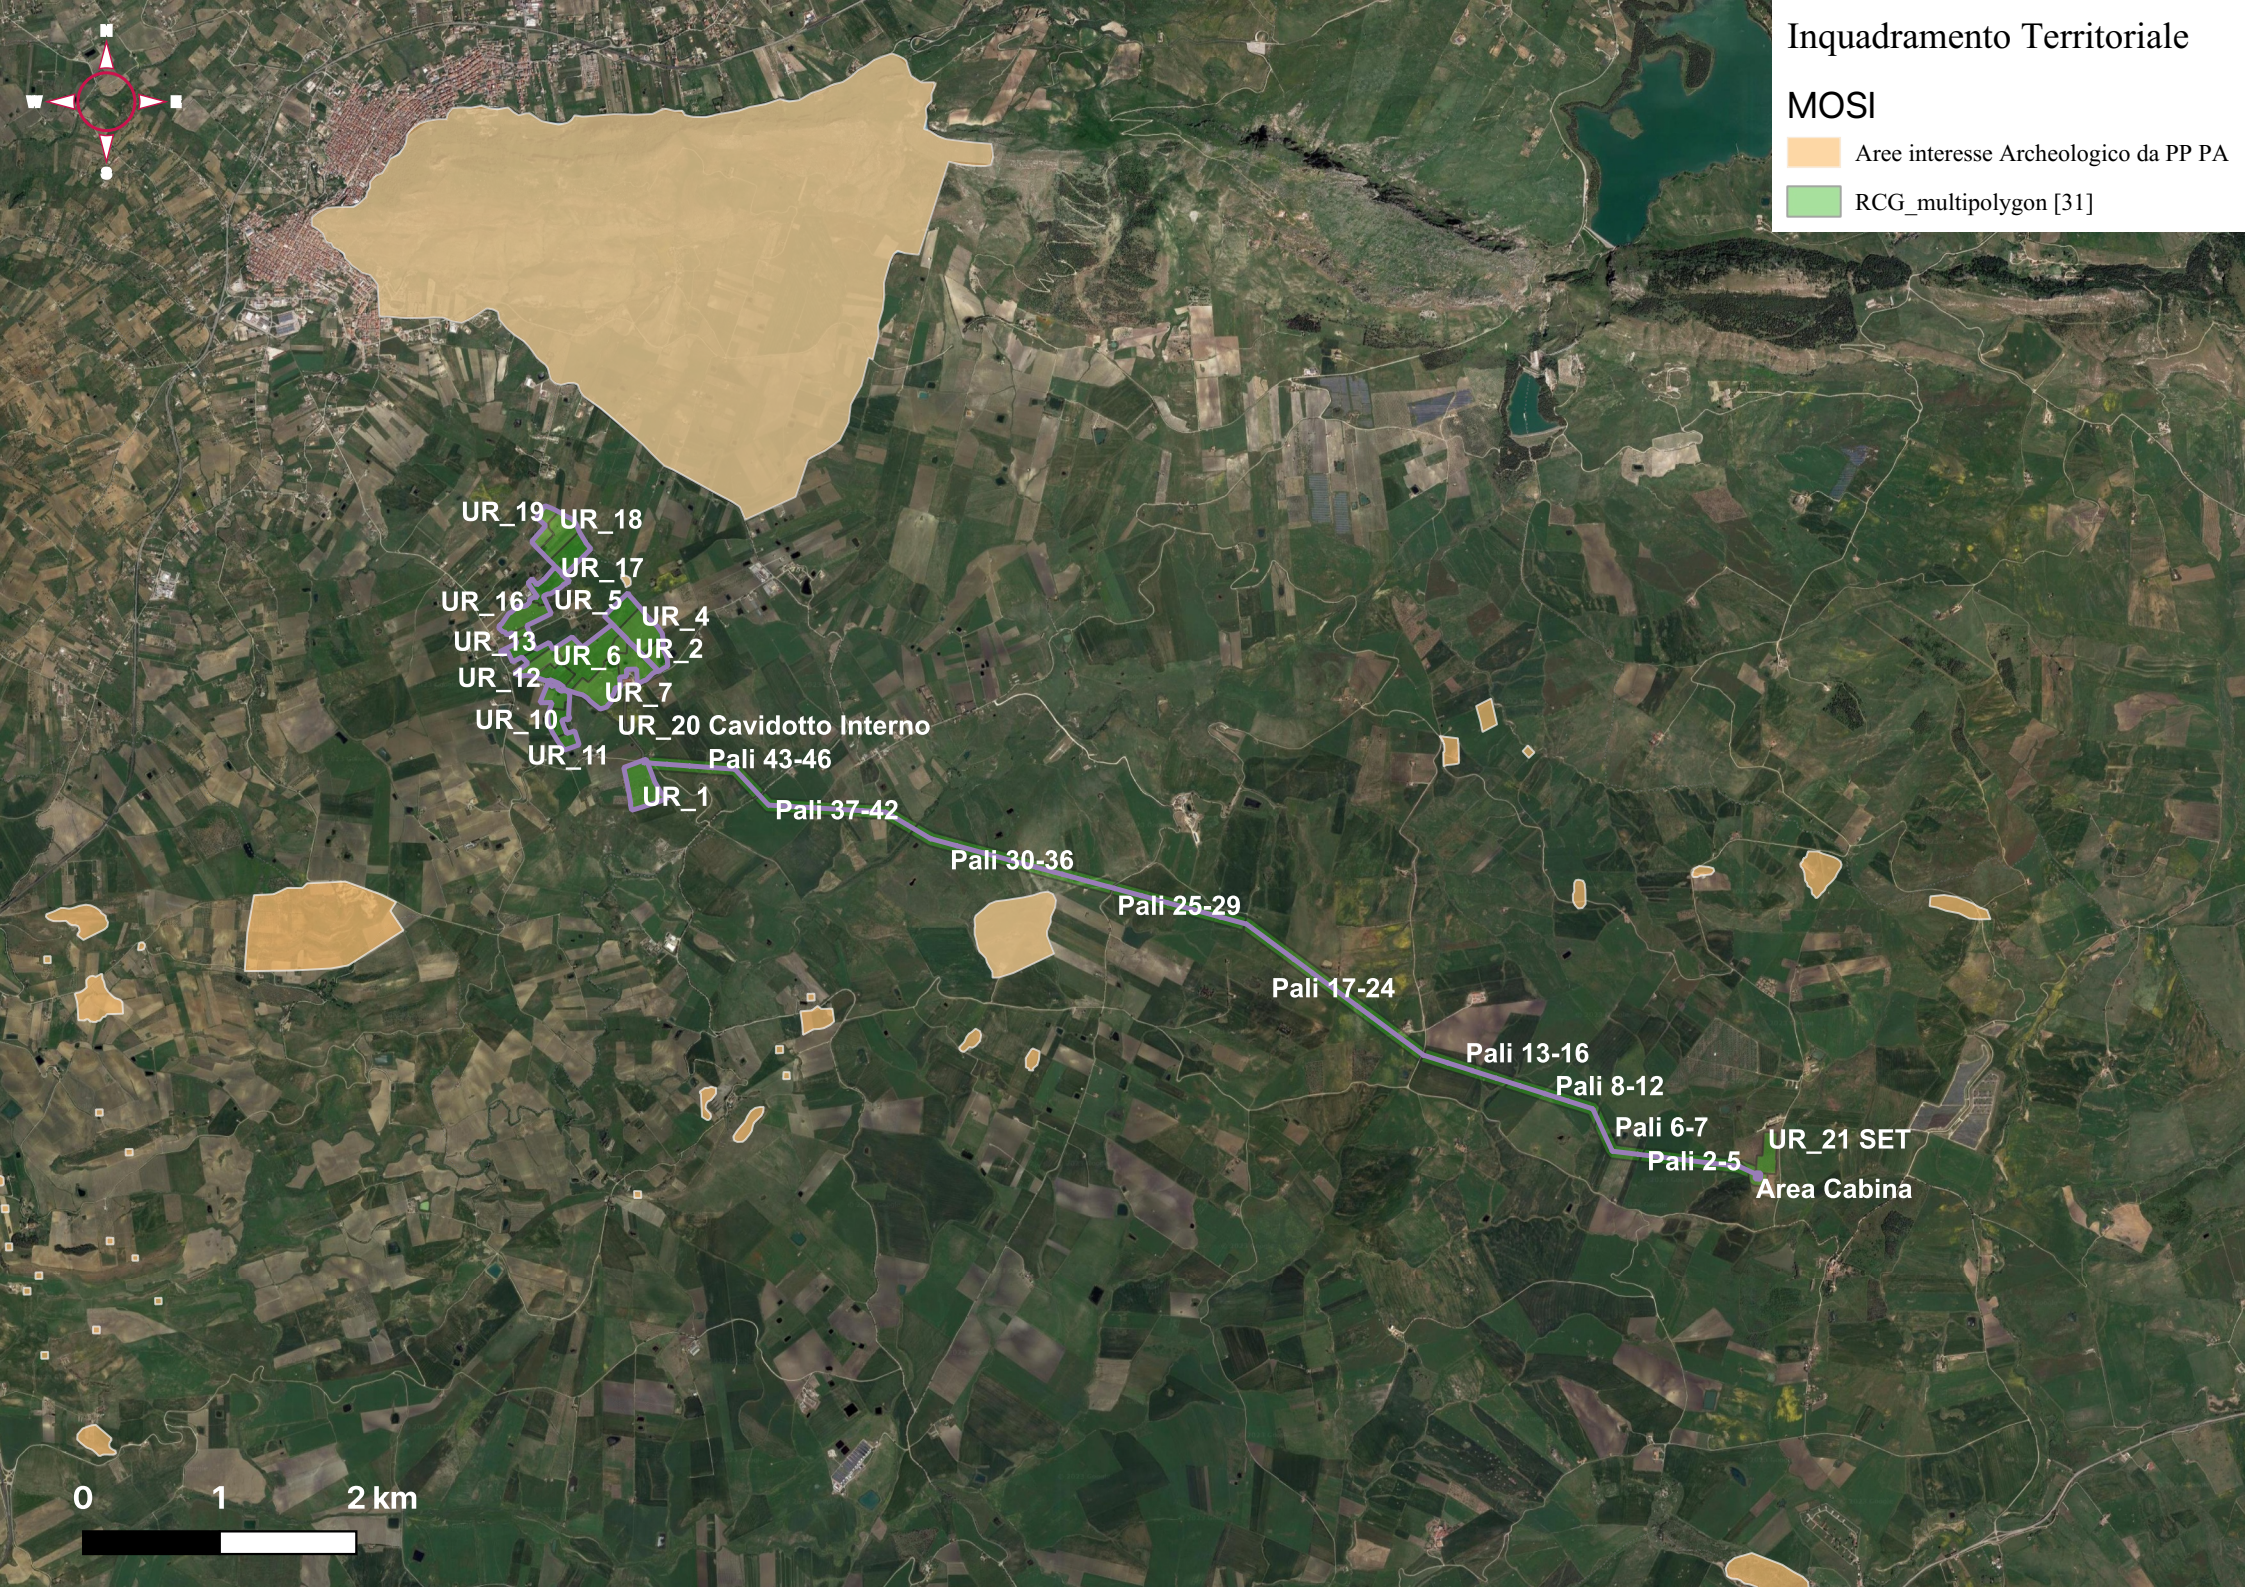

# Inquadramento Territoriale

## MOSI

-  Aree interesse Archeologico da PP PA
-  RCG\_multipolygon [31]

UR\_19 UR\_18  
UR\_17  
UR\_16 UR\_5 UR\_4  
UR\_13 UR\_6 UR\_2  
UR\_12 UR\_7  
UR\_10 UR\_20 Cavidotto Interno  
UR\_11 Pali 43-46  
UR\_1 Pali 37-42  
Pali 30-36  
Pali 25-29  
Pali 17-24  
Pali 13-16  
Pali 8-12  
Pali 6-7  
Pali 2-5  
UR\_21 SET  
Area Cabina

0 1 2 km