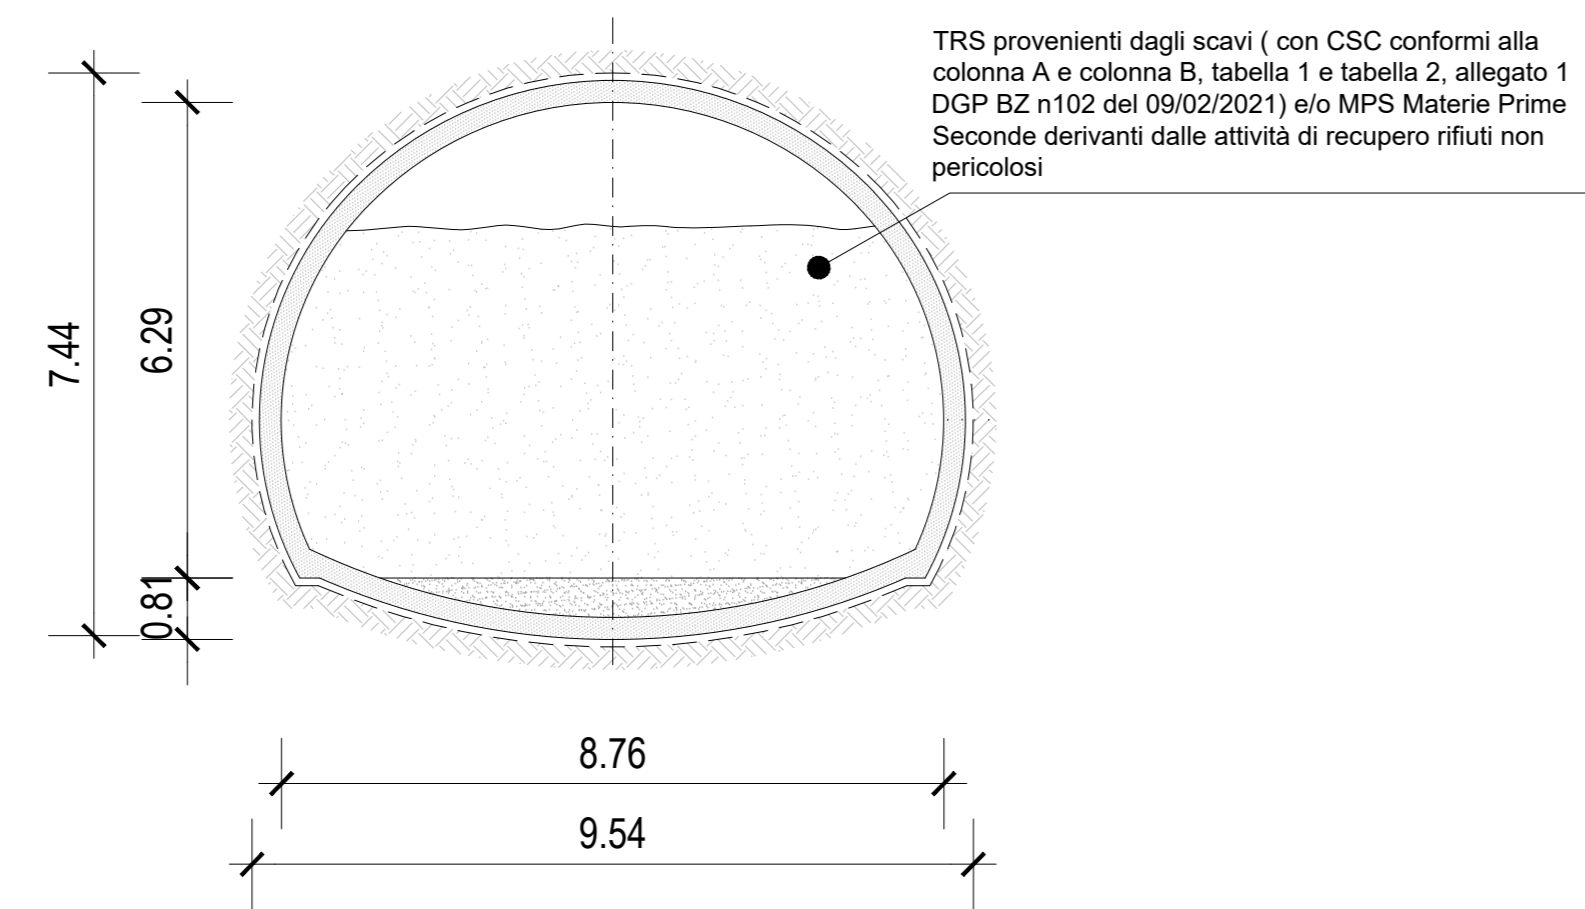

SEZIONE TIPO - RITOMBAMENTI

SEZIONE TIPO - GL Sud - cameroni di montaggio TBMs

SEZIONE TIPO - GL Nord - Camerone di montaggio TBMs

SEZIONE TIPO - CC (GA-GLON)

SEZIONE TIPO - CC2 e CC3

NL-BYP-T3 L=198.68

scala 1:200

NL-BYP-T4 L=115.45

scala 1:200

SEZIONE TIPO - By-Pass Logistico

SEZIONE TIPO - Galleria di collegamento CE - GLON

SEZIONE TIPO - Galleria di collegamento Unterplatner - Hinterrigger