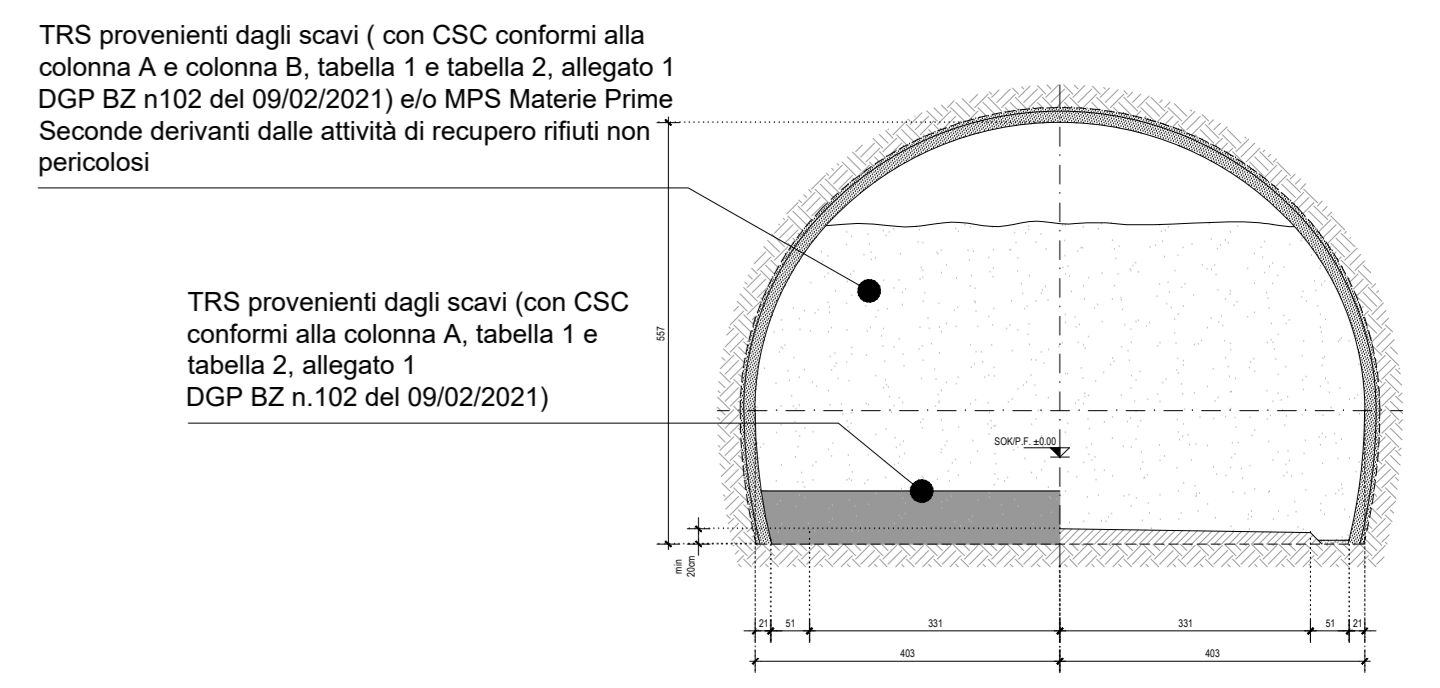

SEZIONE TIPO - RITOMBAMENTI

SEZIONE TIPO - GL Sud - cameroni di montaggio TBMs

SEZIONE TIPO - GL Nord - Camerone di montaggio TBMs

SEZIONE TIPO - CC (GA-GLON)

SEZIONE TIPO - CC2 e CC3

NL-BYP-T3 L=198.68

scala 1:200

NL-BYP-T4 L=115.45

scala 1:200

SEZIONE TIPO - By-Pass Logistico

SEZIONE TIPO - Galleria di collegamento CE - GLON

SEZIONE TIPO - Galleria di collegamento Unterplatner - Hinterrigger