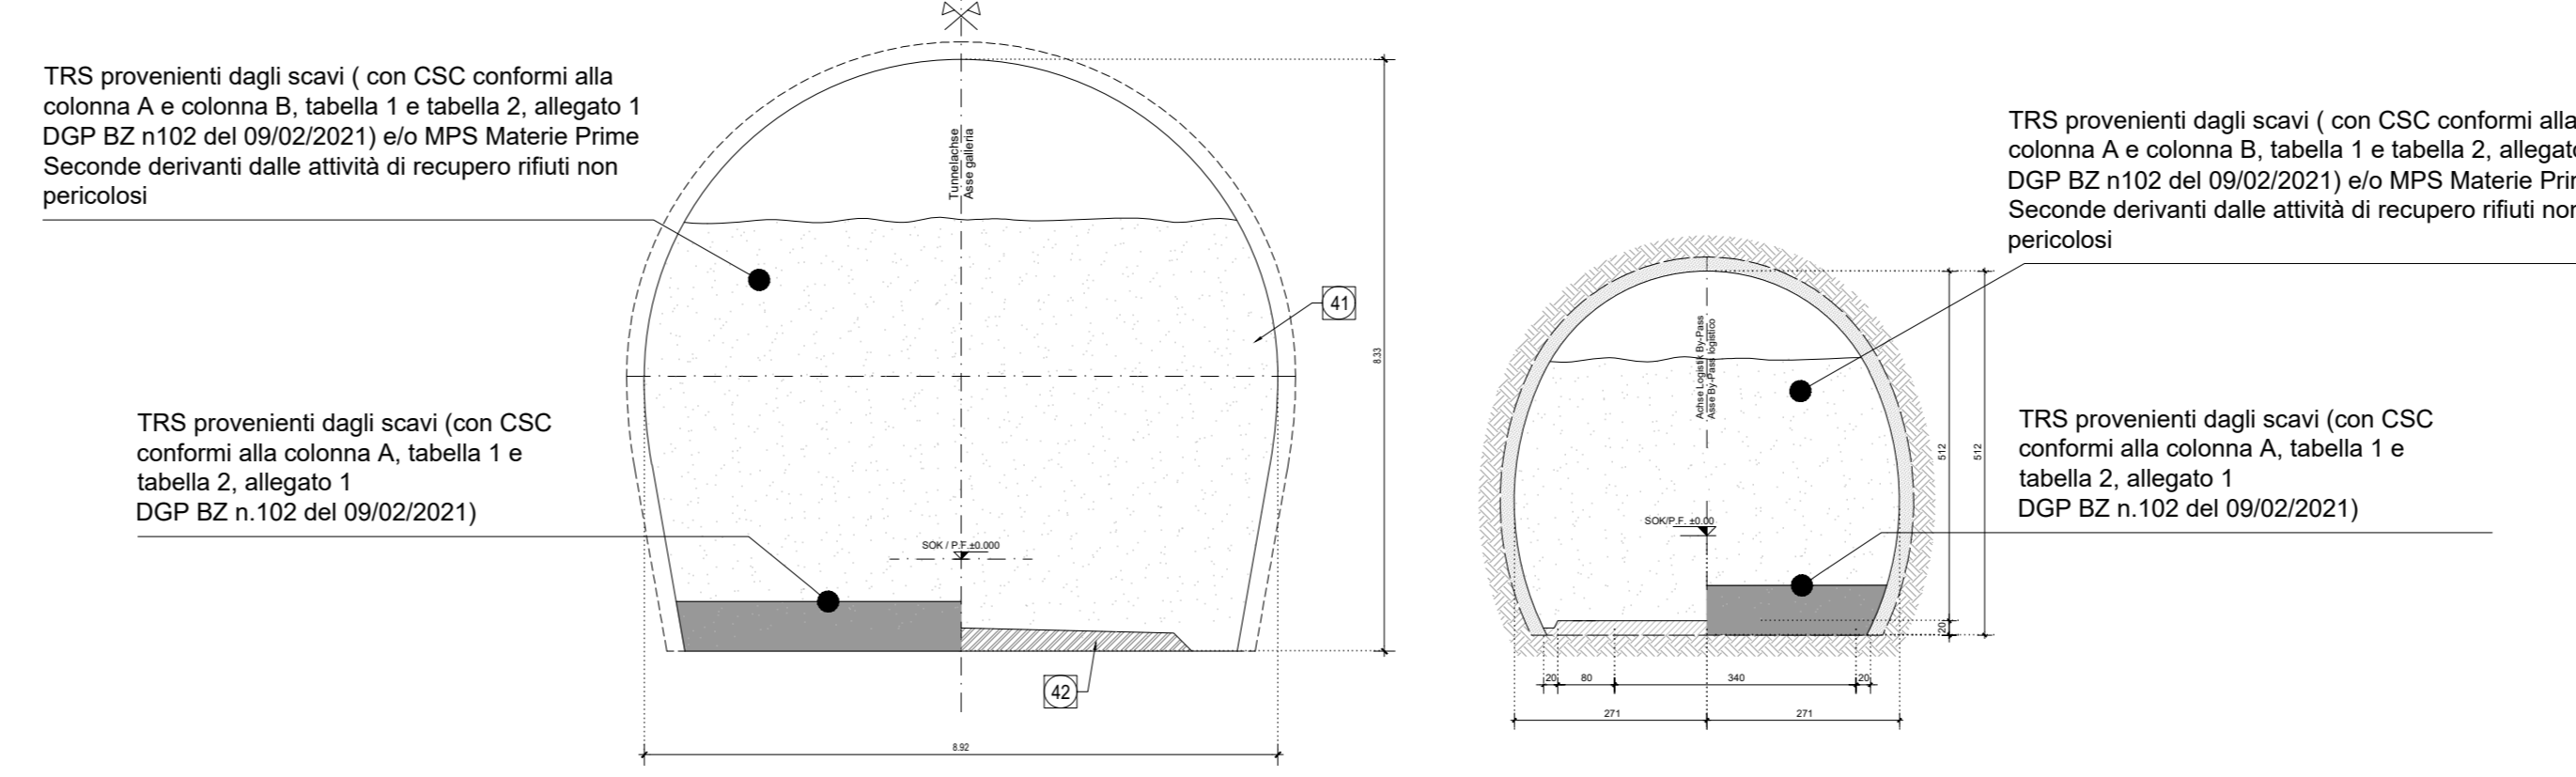

SEZIONE TIPO - RITOMBAMENTI

SEZIONE TIPO - GL Sud - cameroni di montaggio TBMs

SEZIONE TIPO - GL Nord - Camerone di montaggio TBMs

SEZIONE TIPO - CC (GA-GLON)

SEZIONE TIPO - CC2 e CC3

NL-BYP-T3 L=198.68

scala 1:200

NL-BYP-T4 L=115.45

scala 1:200

SEZIONE TIPO - By-Pass Logistico

SEZIONE TIPO - Galleria di collegamento CE - GLON

SEZIONE TIPO - Galleria di collegamento Unterplatner - Hinterrigger