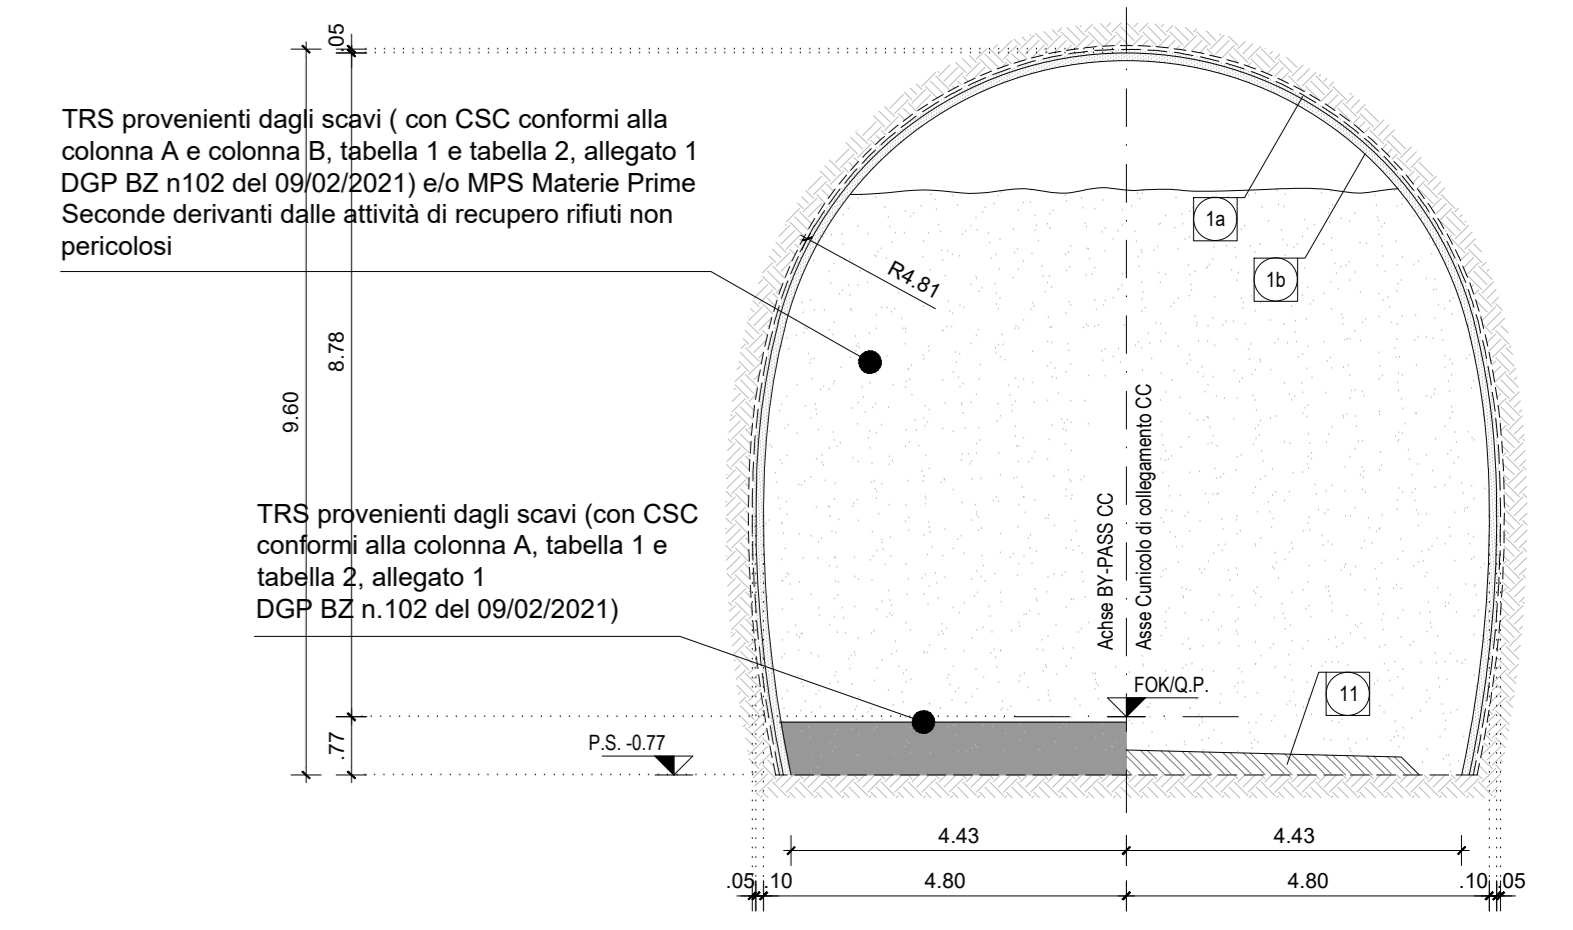

SEZIONE TIPO - RITOMBAMENTI

SEZIONE TIPO - GL Sud - cameroni di montaggio TBMs

SEZIONE TIPO - GL Nord - Camerone di montaggio TBMs

SEZIONE TIPO - CC (GA-GLON)

SEZIONE TIPO - CC2 e CC3

NL-BYP-T3 L=198.68

scala 1:200

NL-BYP-T4 L=115.45

scala 1:200

SEZIONE TIPO - By-Pass Logistico

SEZIONE TIPO - Galleria di collegamento CE - GLON

SEZIONE TIPO - Galleria di collegamento Unterplatner - Hinterrigger