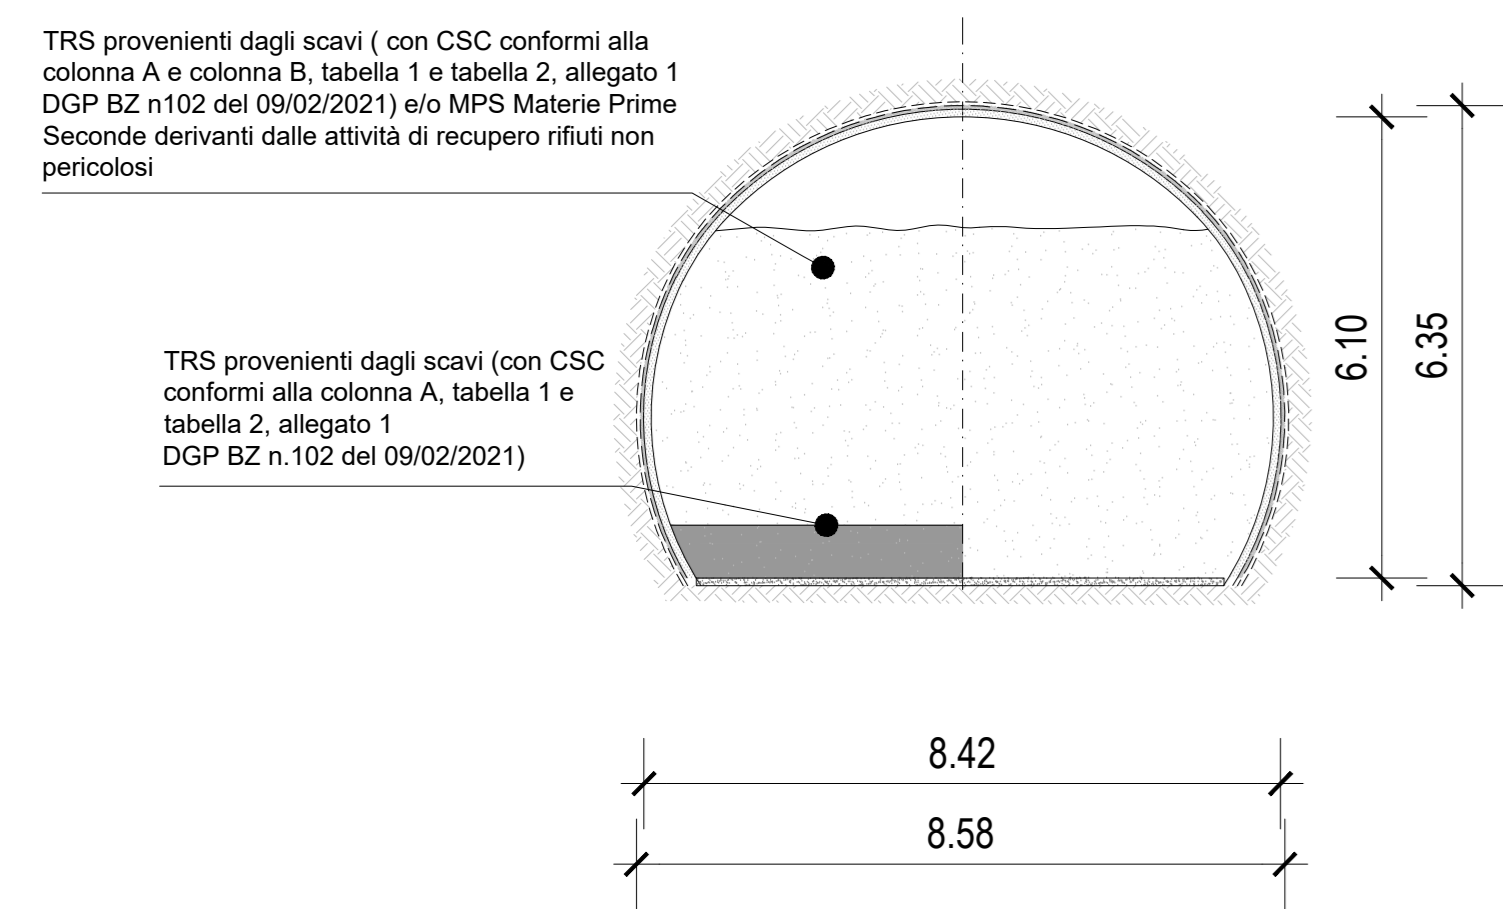

SEZIONE TIPO - RITOMBAMENTI

SEZIONE TIPO - GL Sud - cameroni di montaggio TBMs

SEZIONE TIPO - GL Nord - Camerone di montaggio TBMs

SEZIONE TIPO - CC (GA-GLON)

SEZIONE TIPO - CC2 e CC3

NL-BYP-T3 L=198.68

scala 1:200

NL-BYP-T4 L=115.45

scala 1:200

SEZIONE TIPO - By-Pass Logistico

SEZIONE TIPO - Galleria di collegamento CE - GLON

SEZIONE TIPO - Galleria di collegamento Unterplatner - Hinterrigger