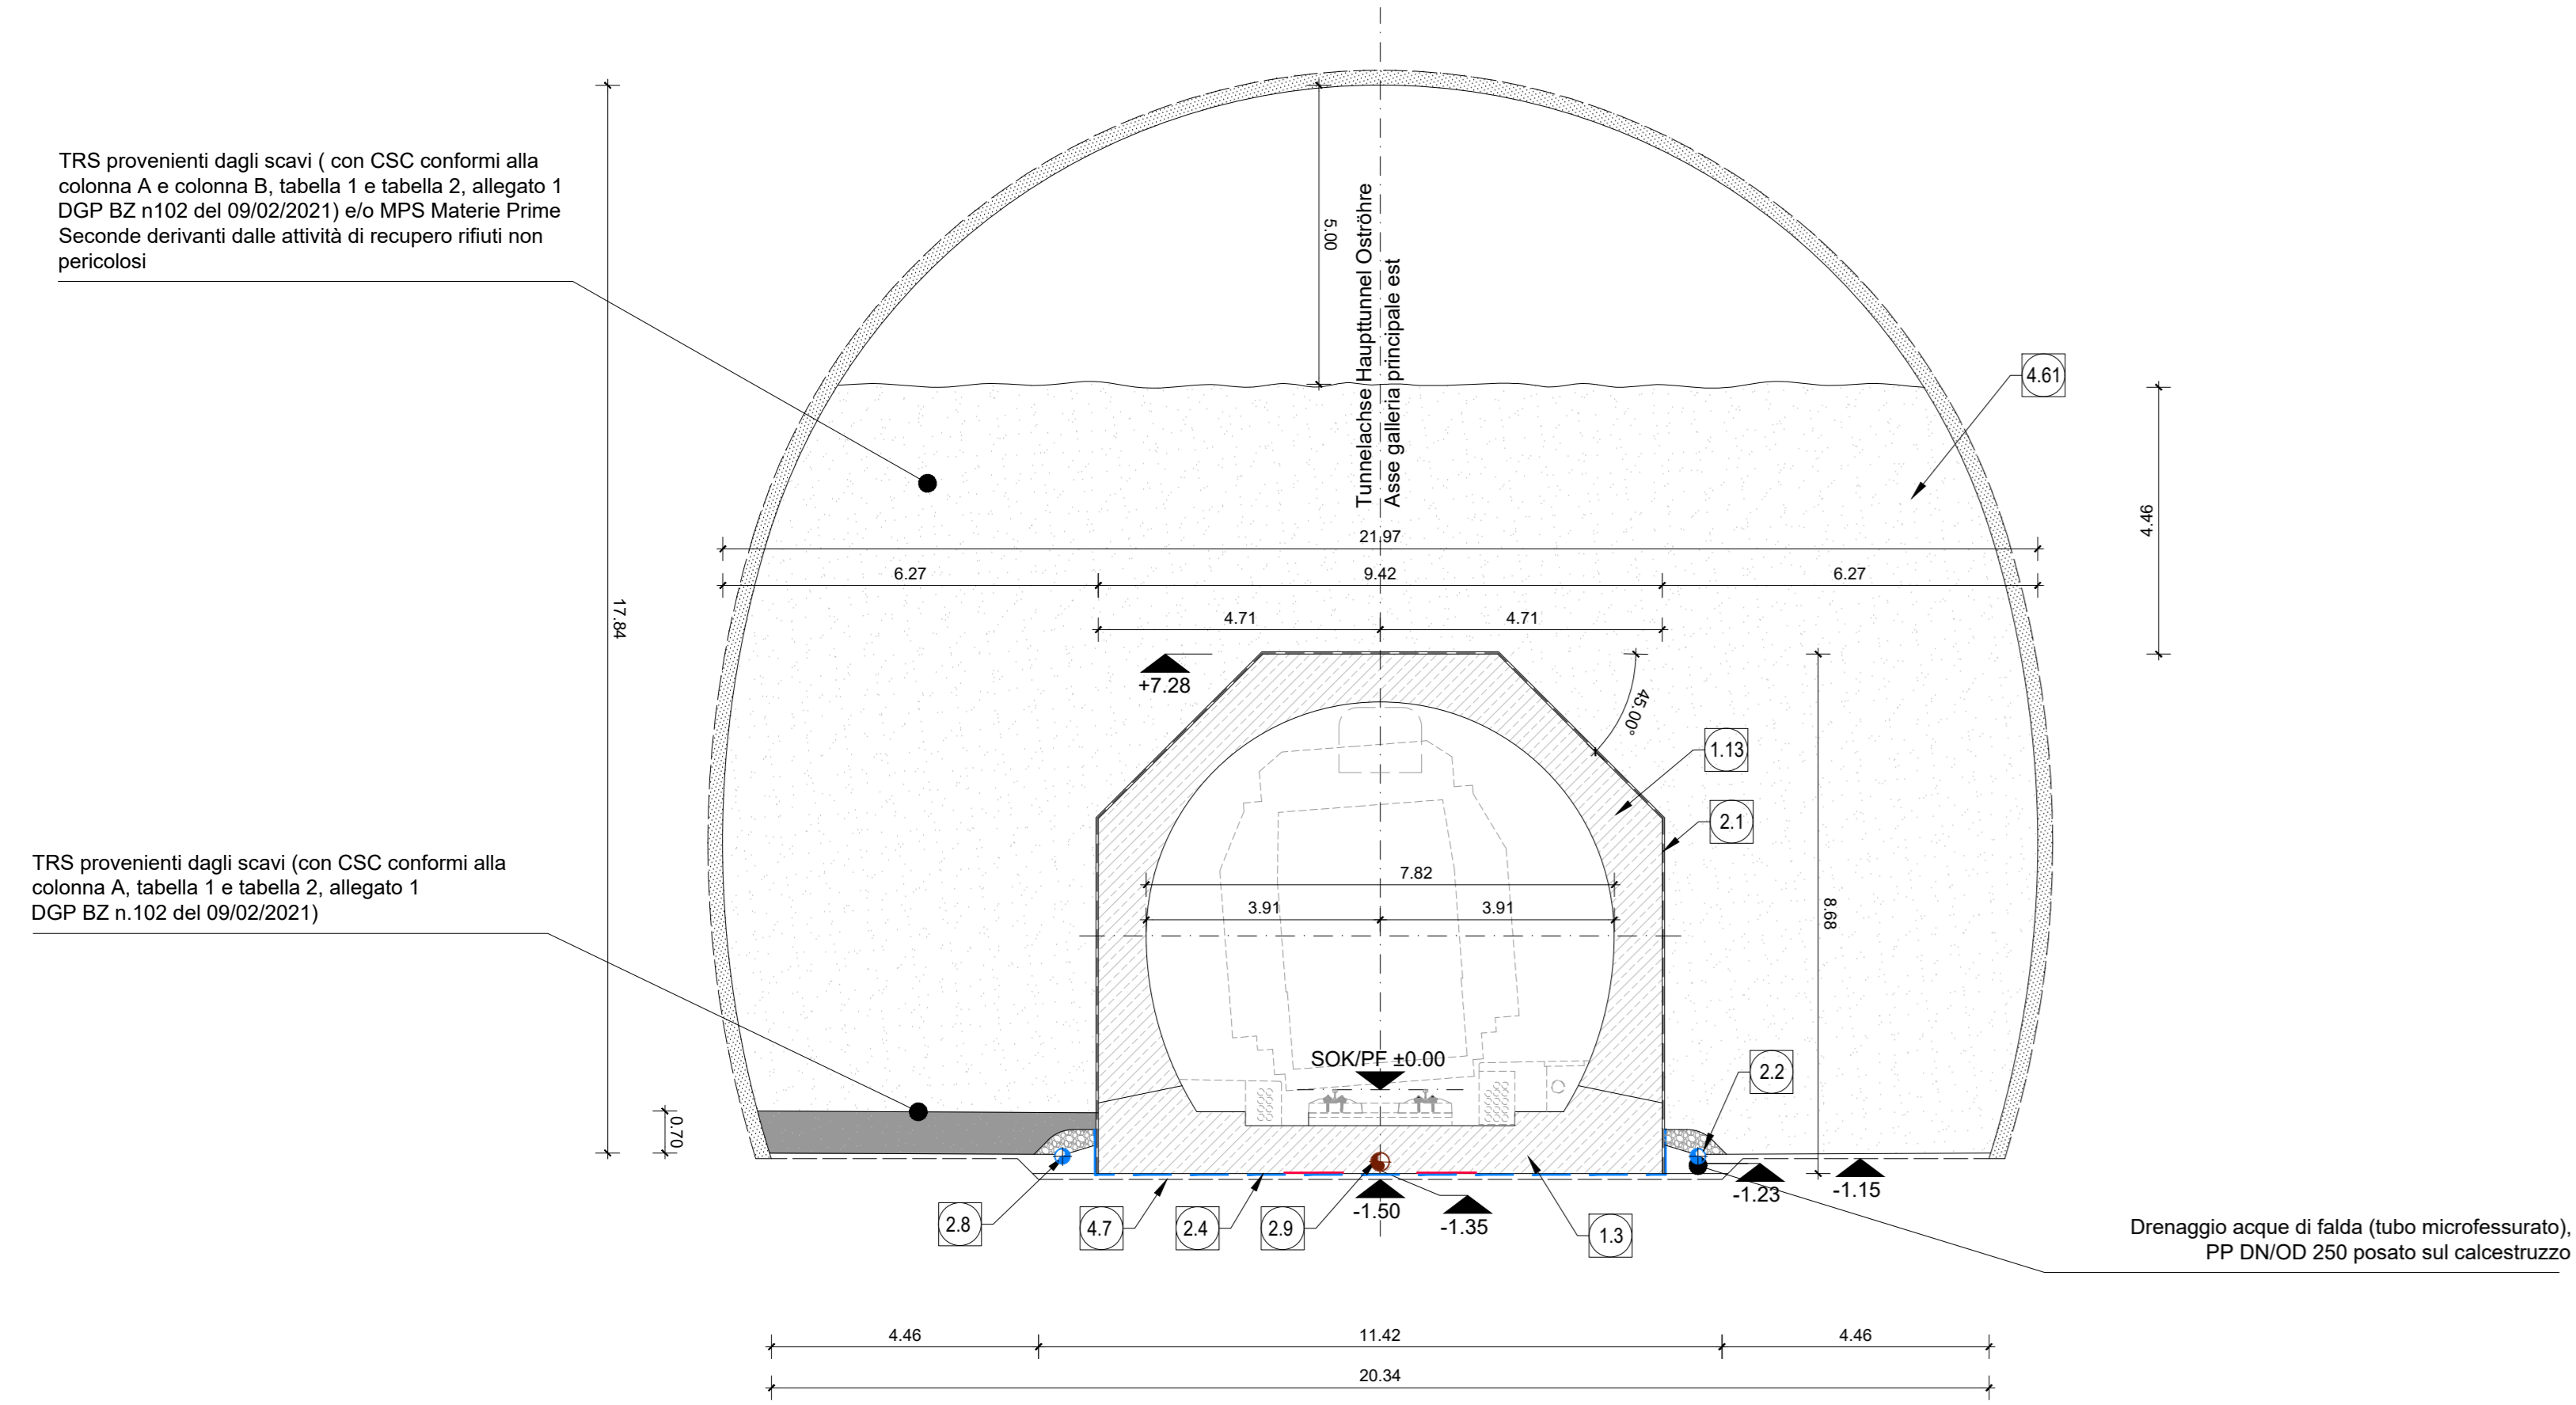

SEZIONE TIPO - RITOMBAMENTI

SEZIONE TIPO - GL Sud - cameroni di montaggio TBMs

SEZIONE TIPO - GL Nord - Camerone di montaggio TBMs

SEZIONE TIPO - CC (GA-GLON)

SEZIONE TIPO - CC2 e CC3

NL-BYP-T3 L=198.68

scala 1:200

NL-BYP-T4 L=115.45

scala 1:200

SEZIONE TIPO - By-Pass Logistico

SEZIONE TIPO - Galleria di collegamento CE - GLON

SEZIONE TIPO - Galleria di collegamento Unterplatner - Hinterrigger