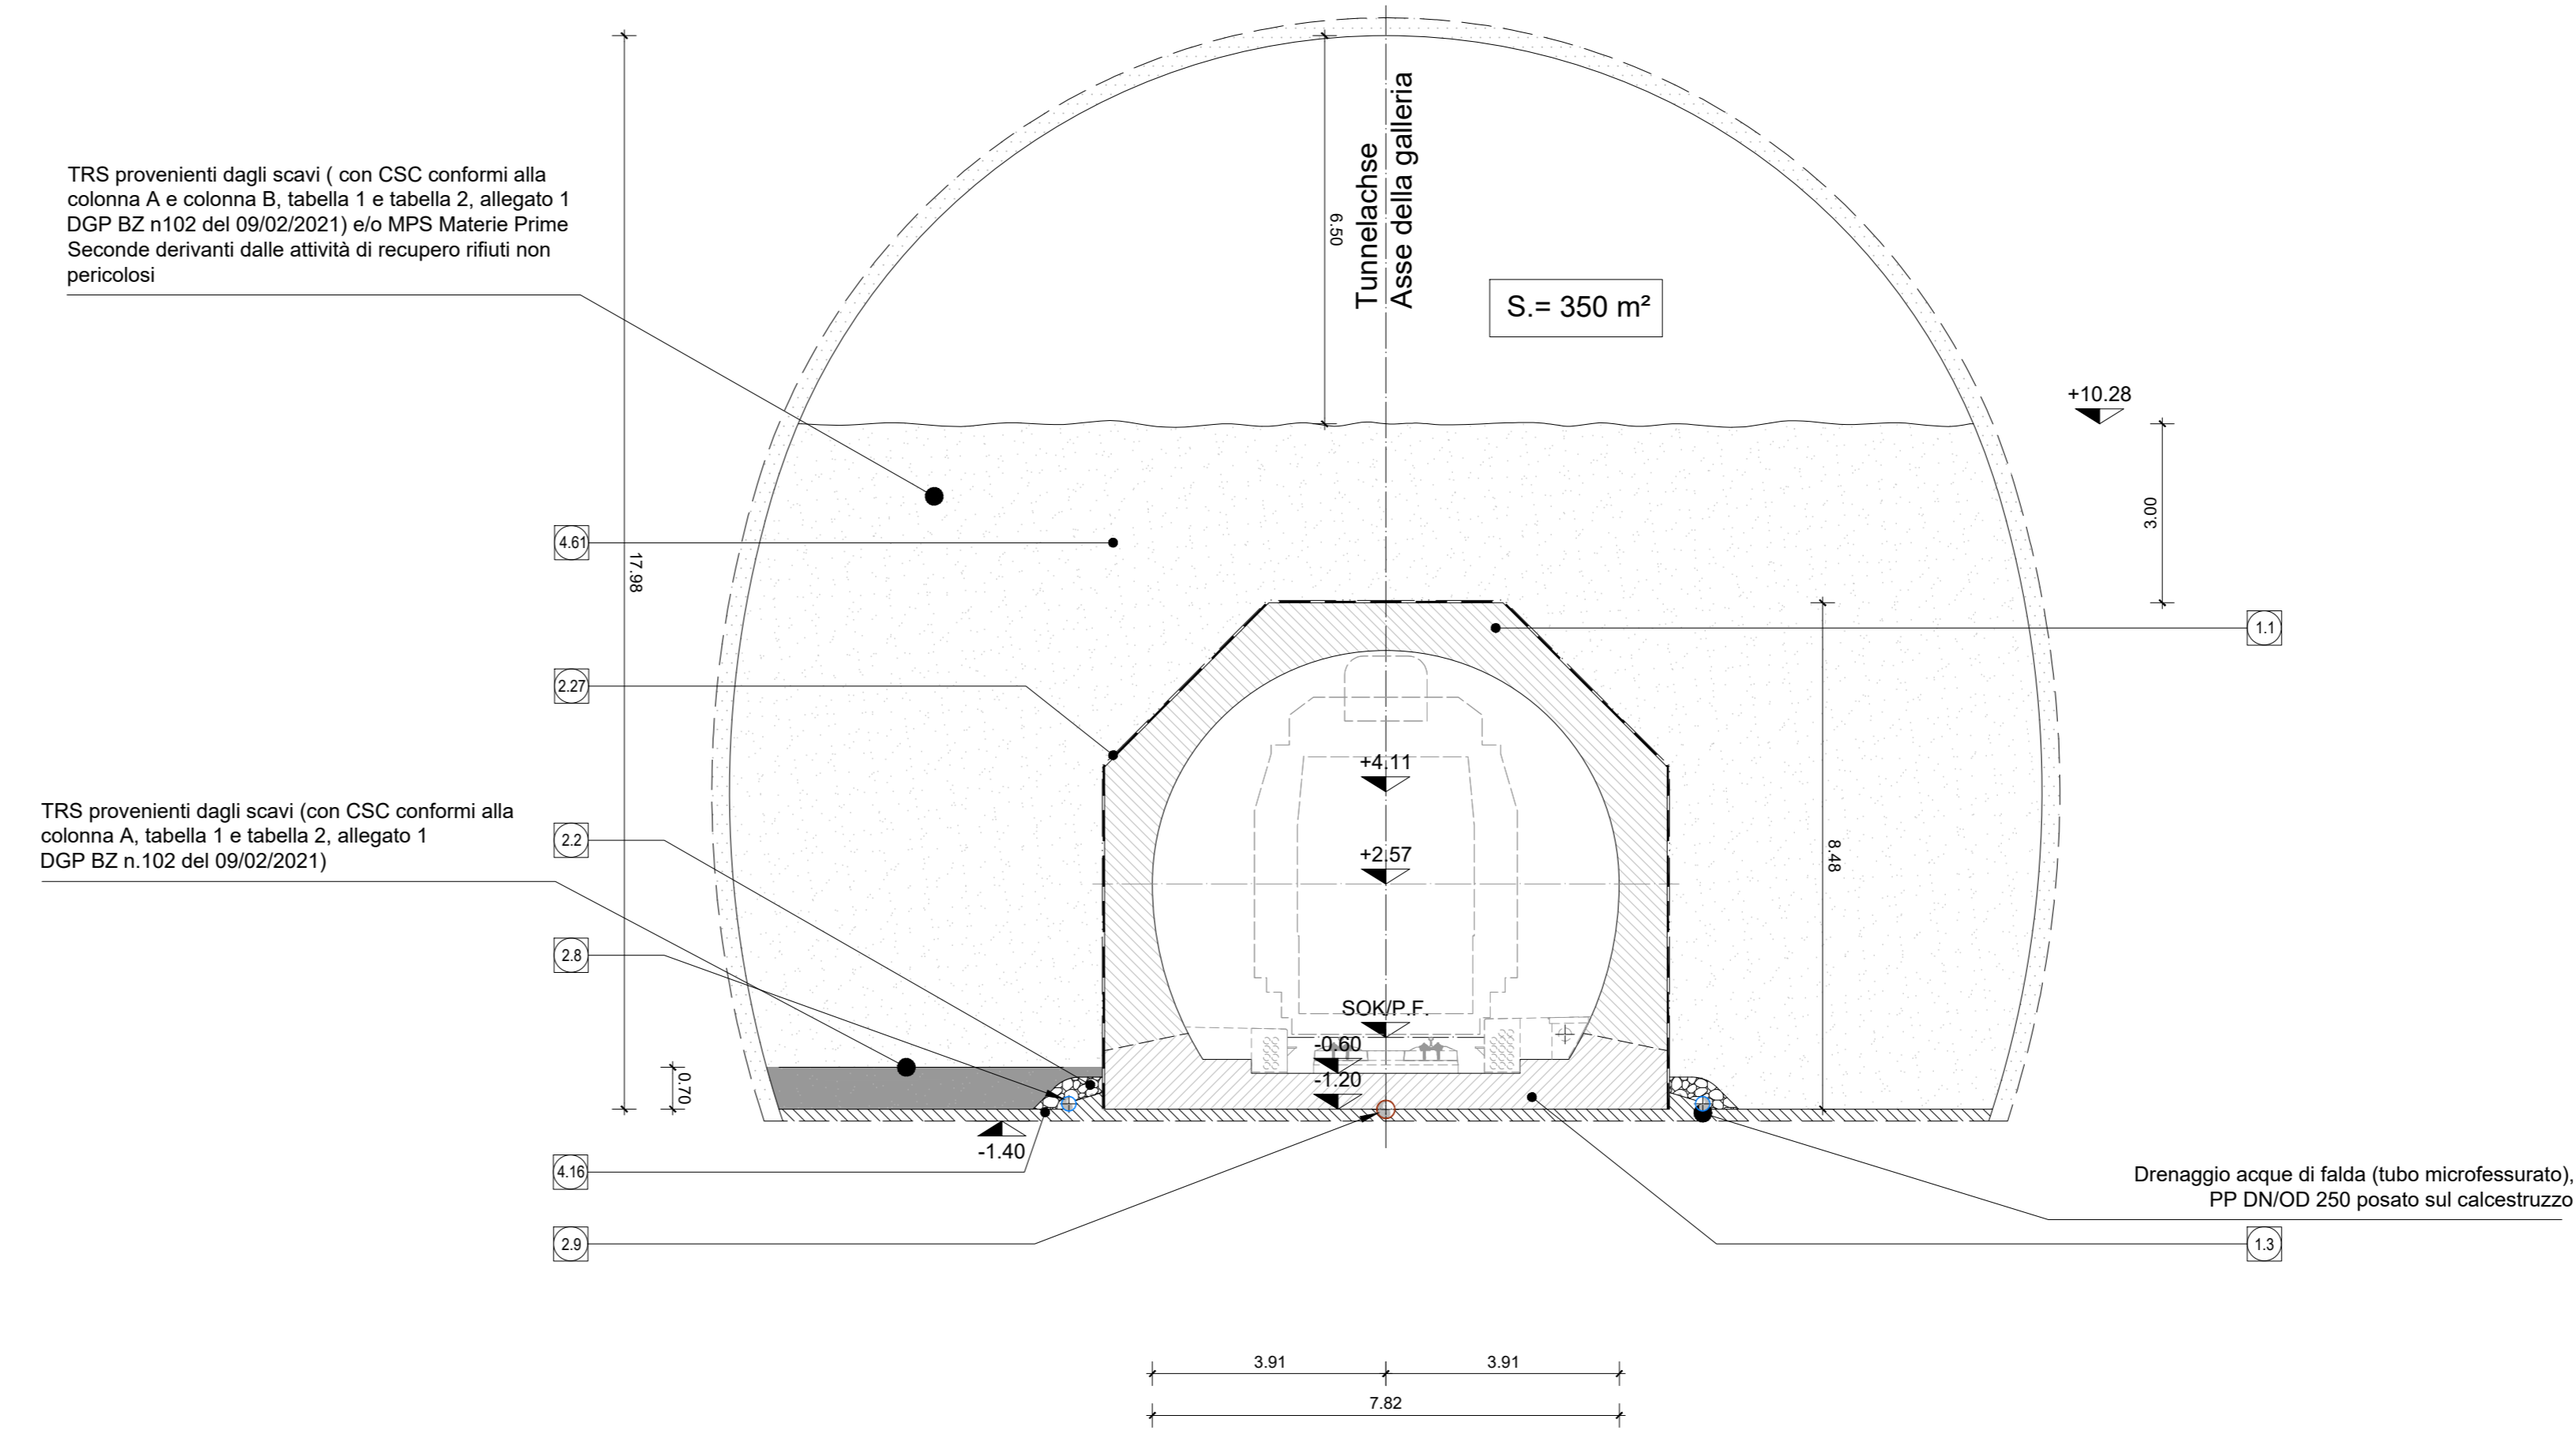

SEZIONE TIPO - RITOMBAMENTI

SEZIONE TIPO - GL Sud - cameroni di montaggio TBMs

SEZIONE TIPO - GL Nord - Camerone di montaggio TBMs

SEZIONE TIPO - CC (GA-GLON)

SEZIONE TIPO - CC2 e CC3

NL-BYP-T3 L=198.68

scala 1:200

NL-BYP-T4 L=115.45

scala 1:200

SEZIONE TIPO - By-Pass Logistico

SEZIONE TIPO - Galleria di collegamento CE - GLON

SEZIONE TIPO - Galleria di collegamento Unterplatner - Hinterrigger