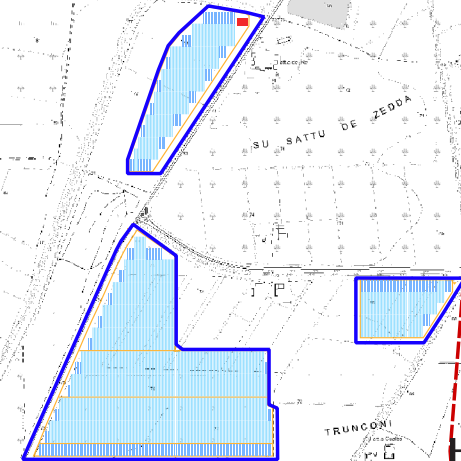

SE Serramanna

Impianto Serramanna

3,8 km

500 m

Beni archeologici