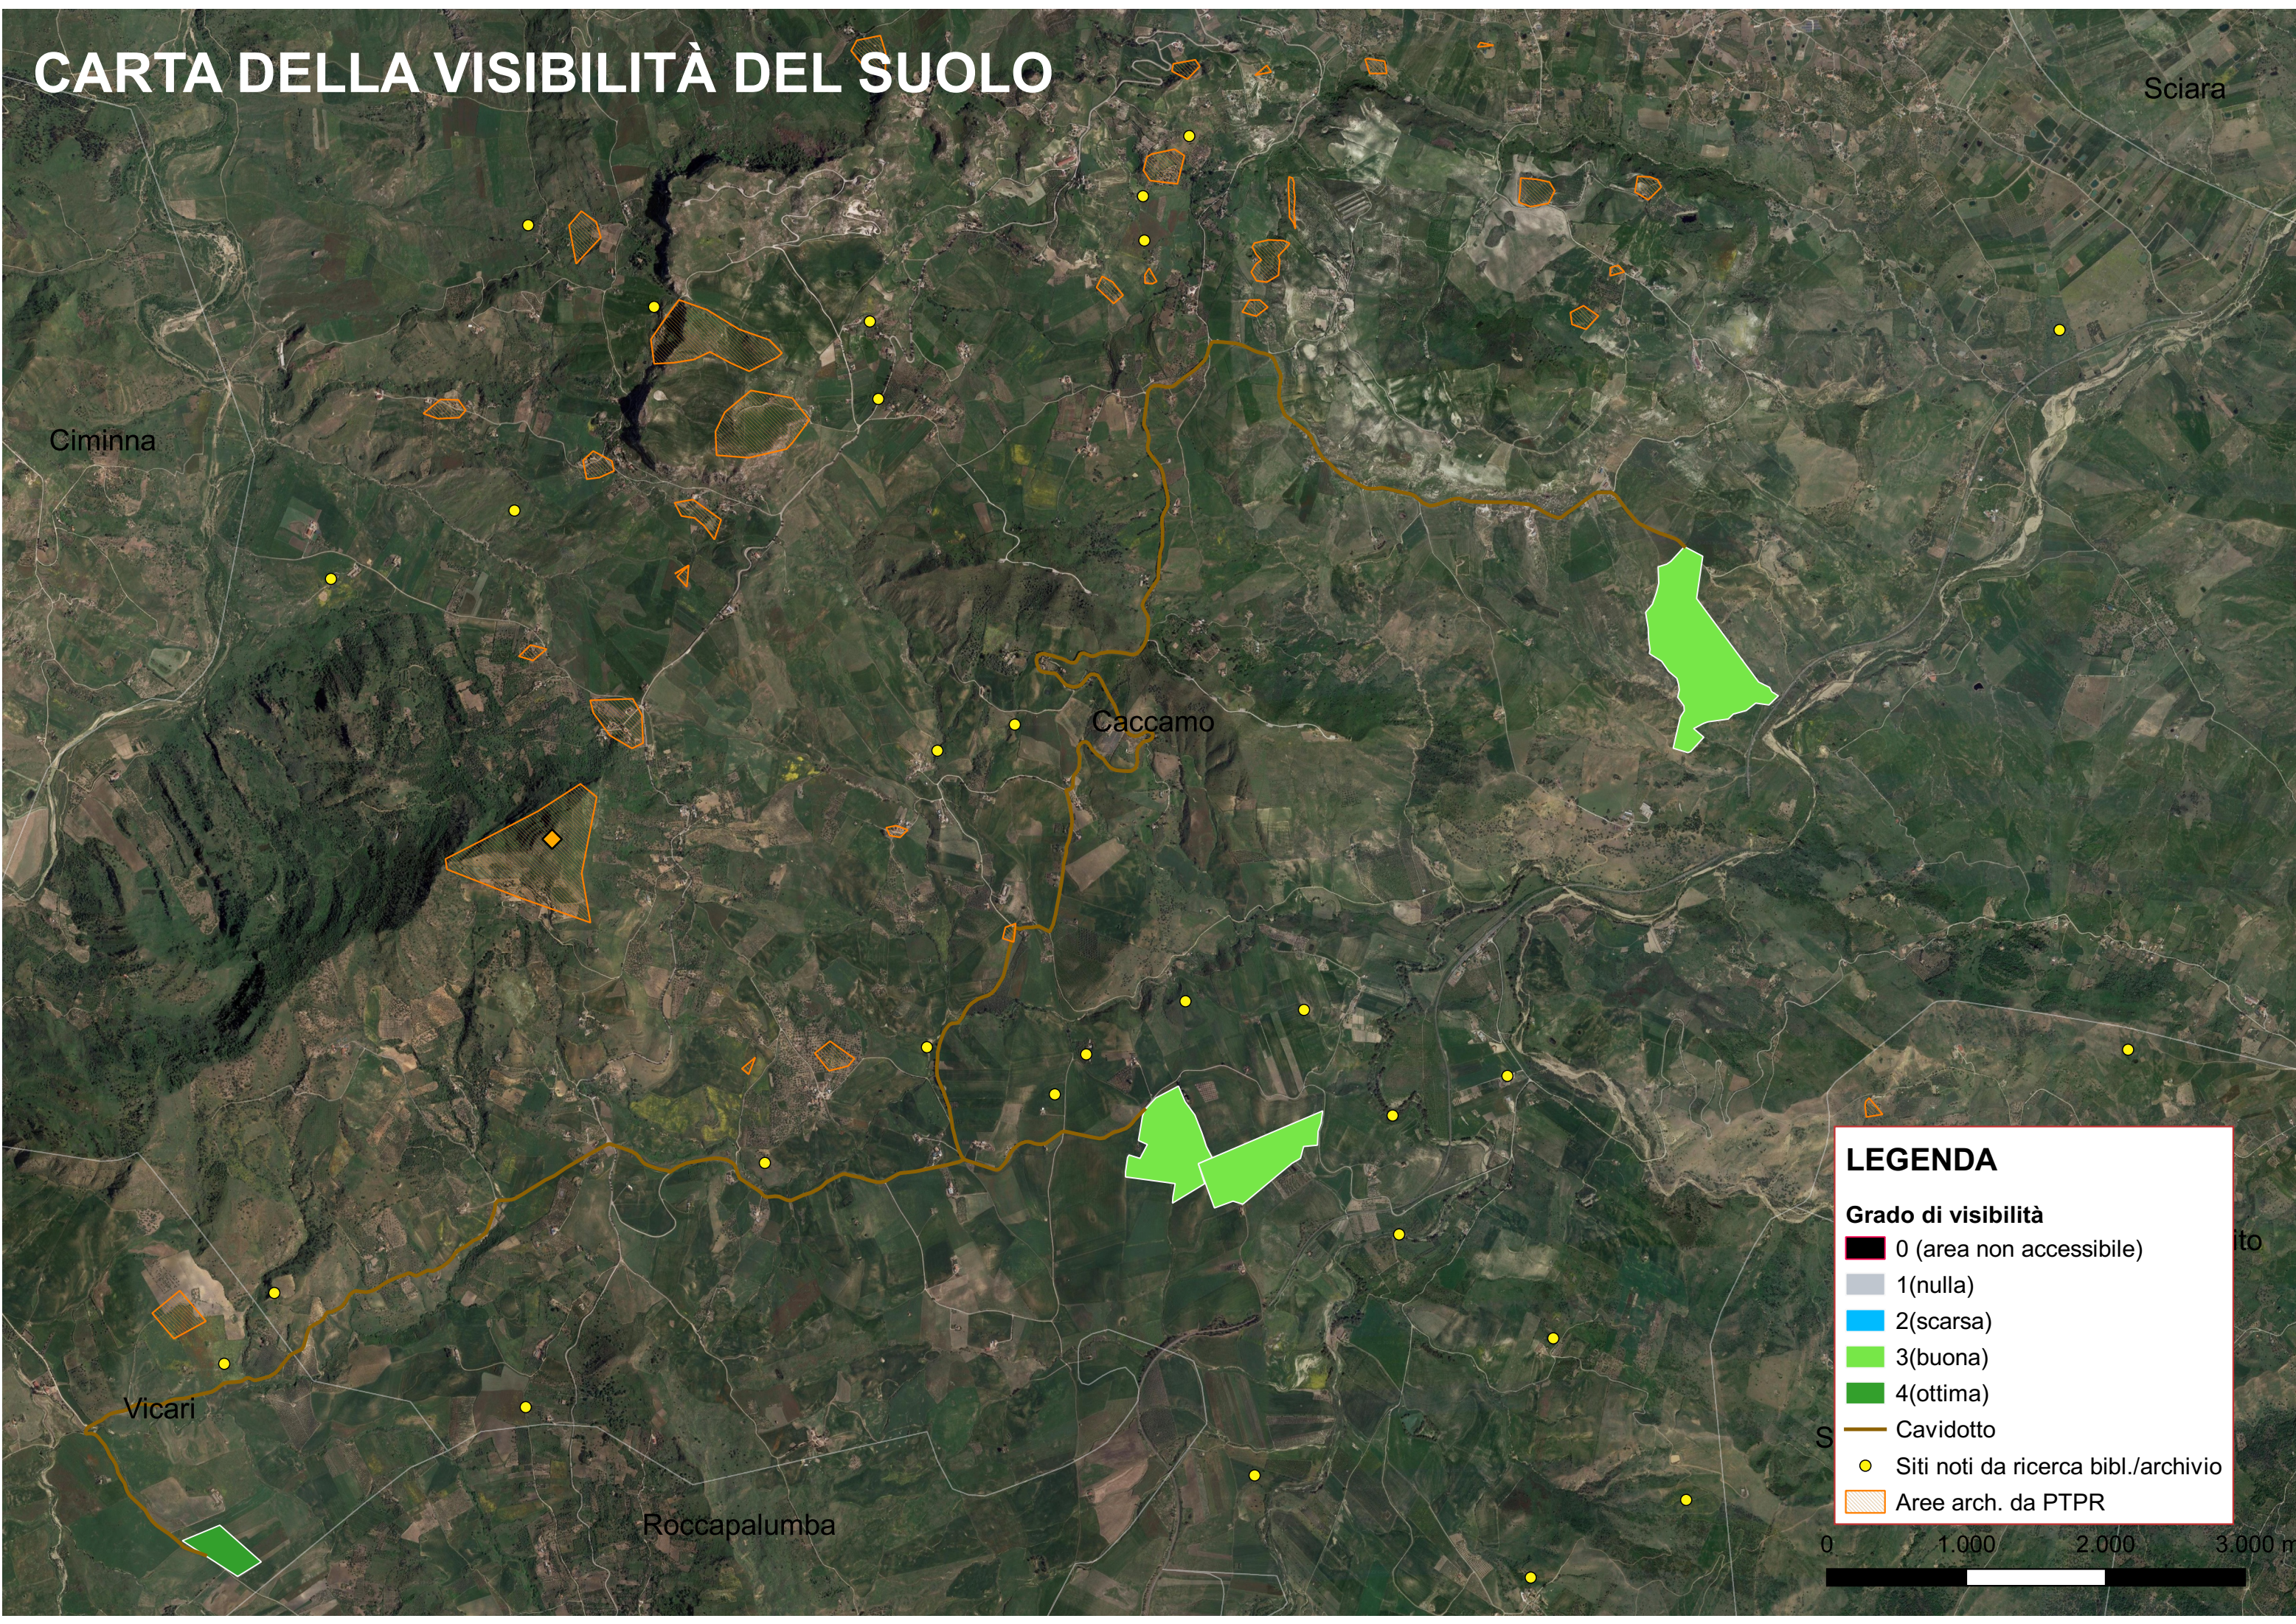

CARTA DELLA VISIBILITÀ DEL SUOLO

Sciara

Ciminna

Caccamo

Vicari

Roccapalumba

LEGENDA

Grado di visibilità

- 0 (area non accessibile)
- 1 (nulla)
- 2 (scarsa)
- 3 (buona)
- 4 (ottima)

— Cavidotto

● Siti noti da ricerca bibl./archivio

▨ Aree arch. da PTPR